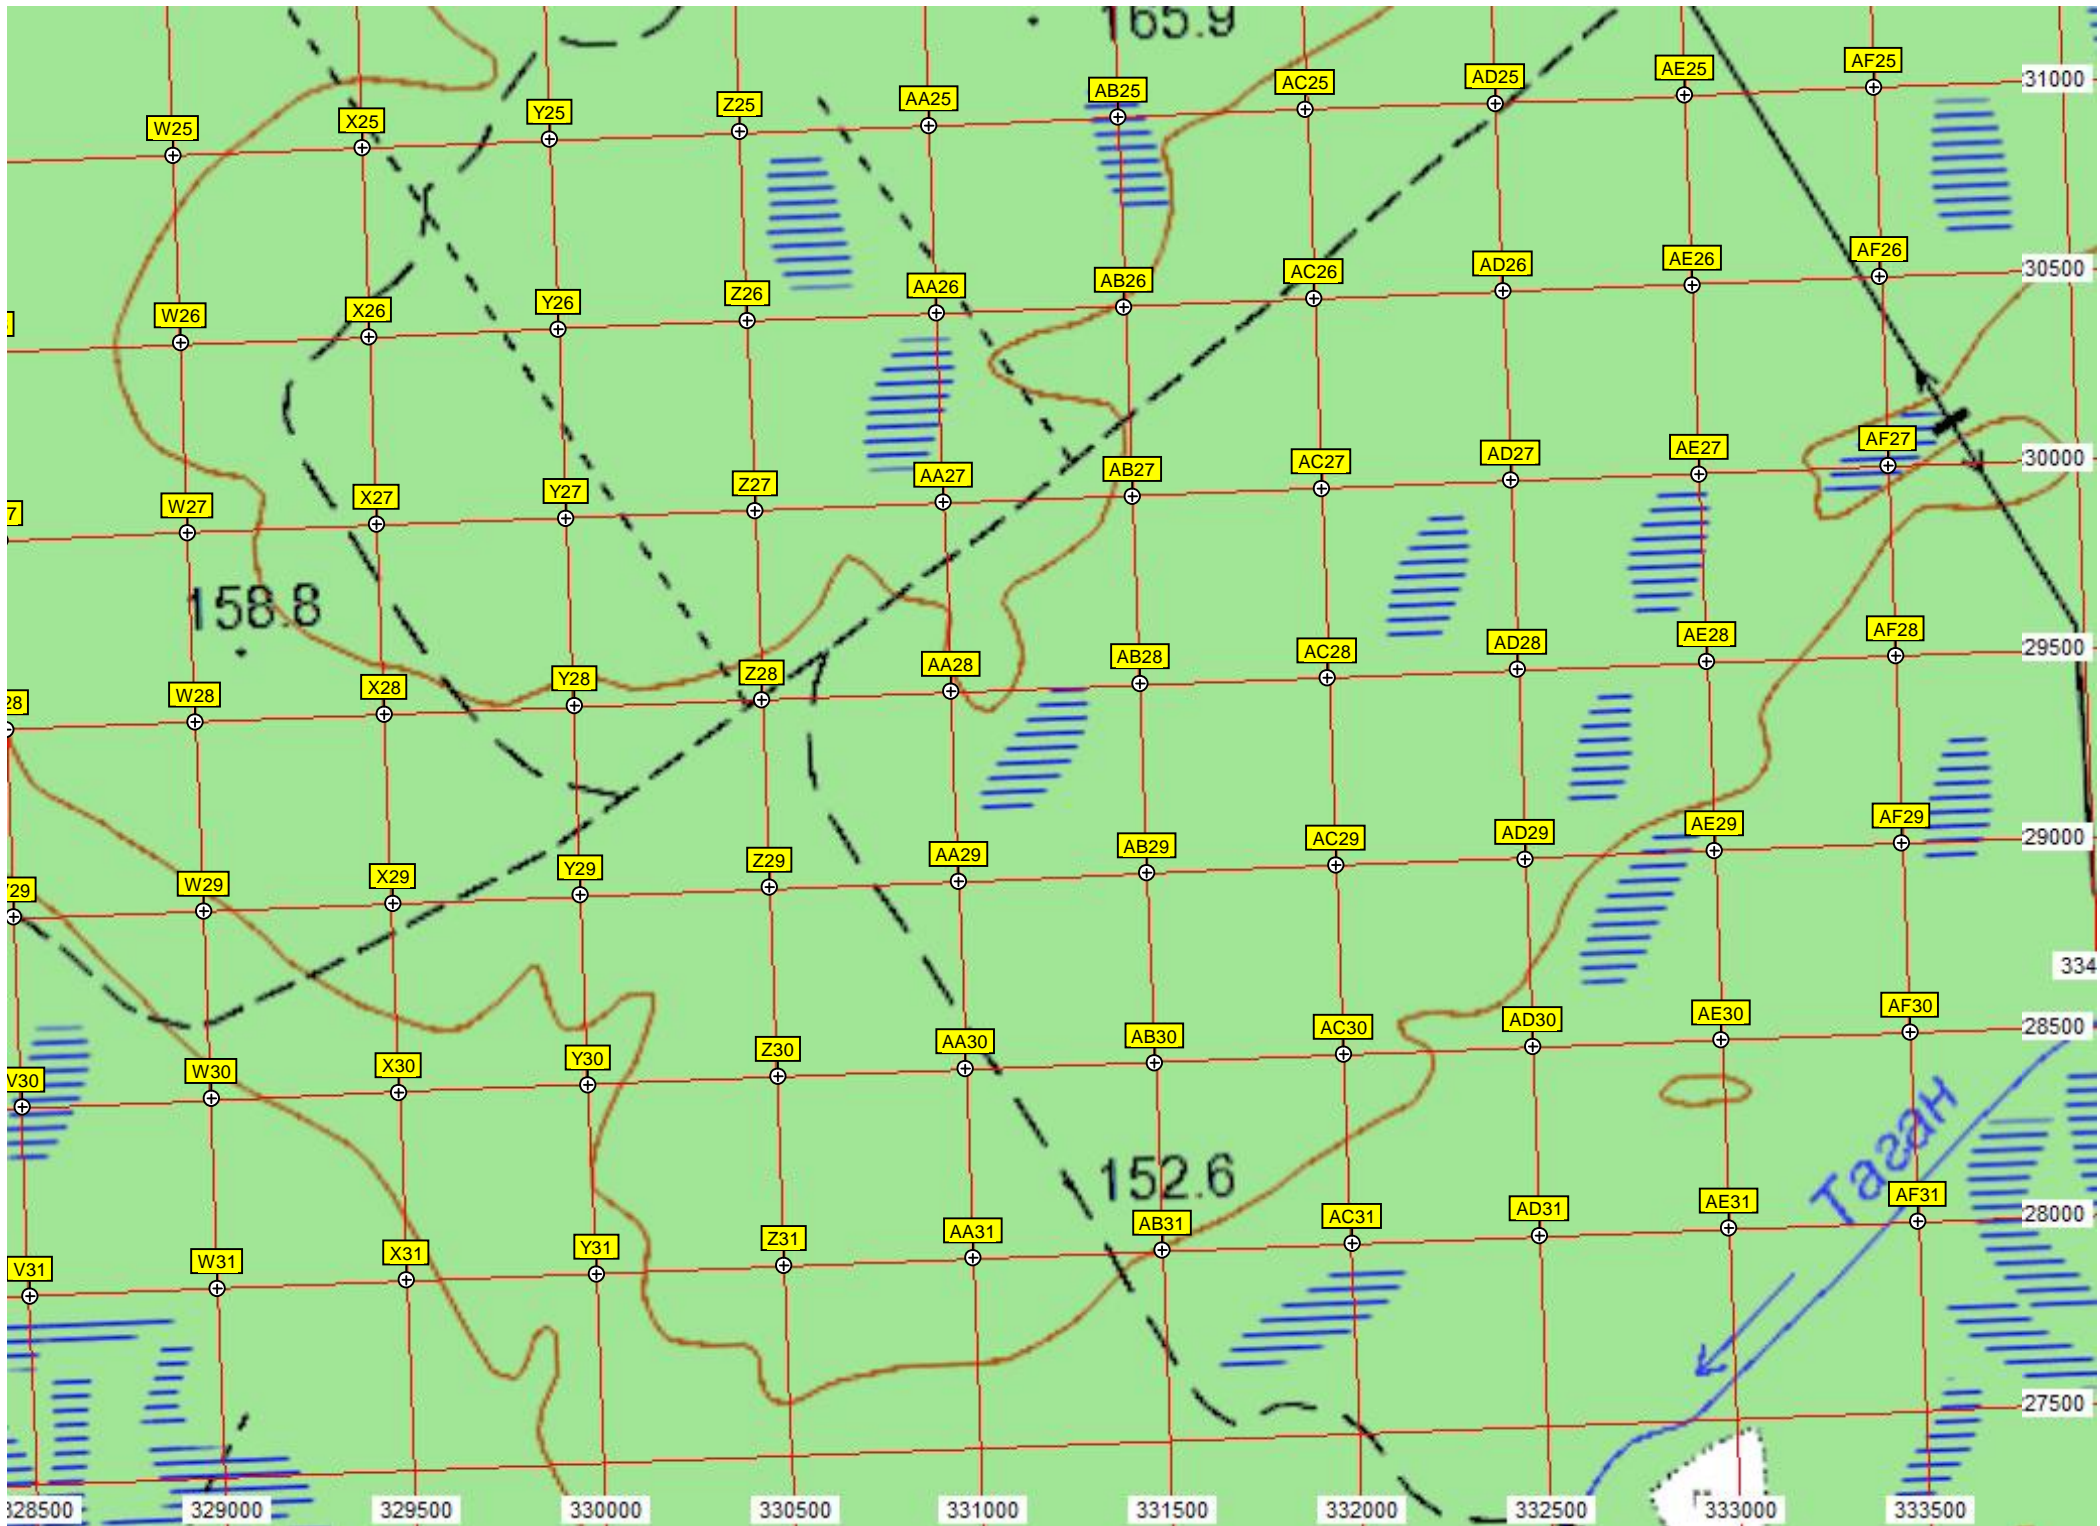

Газопровод

К а я

л е

н а

н и

W25

X25

Y25