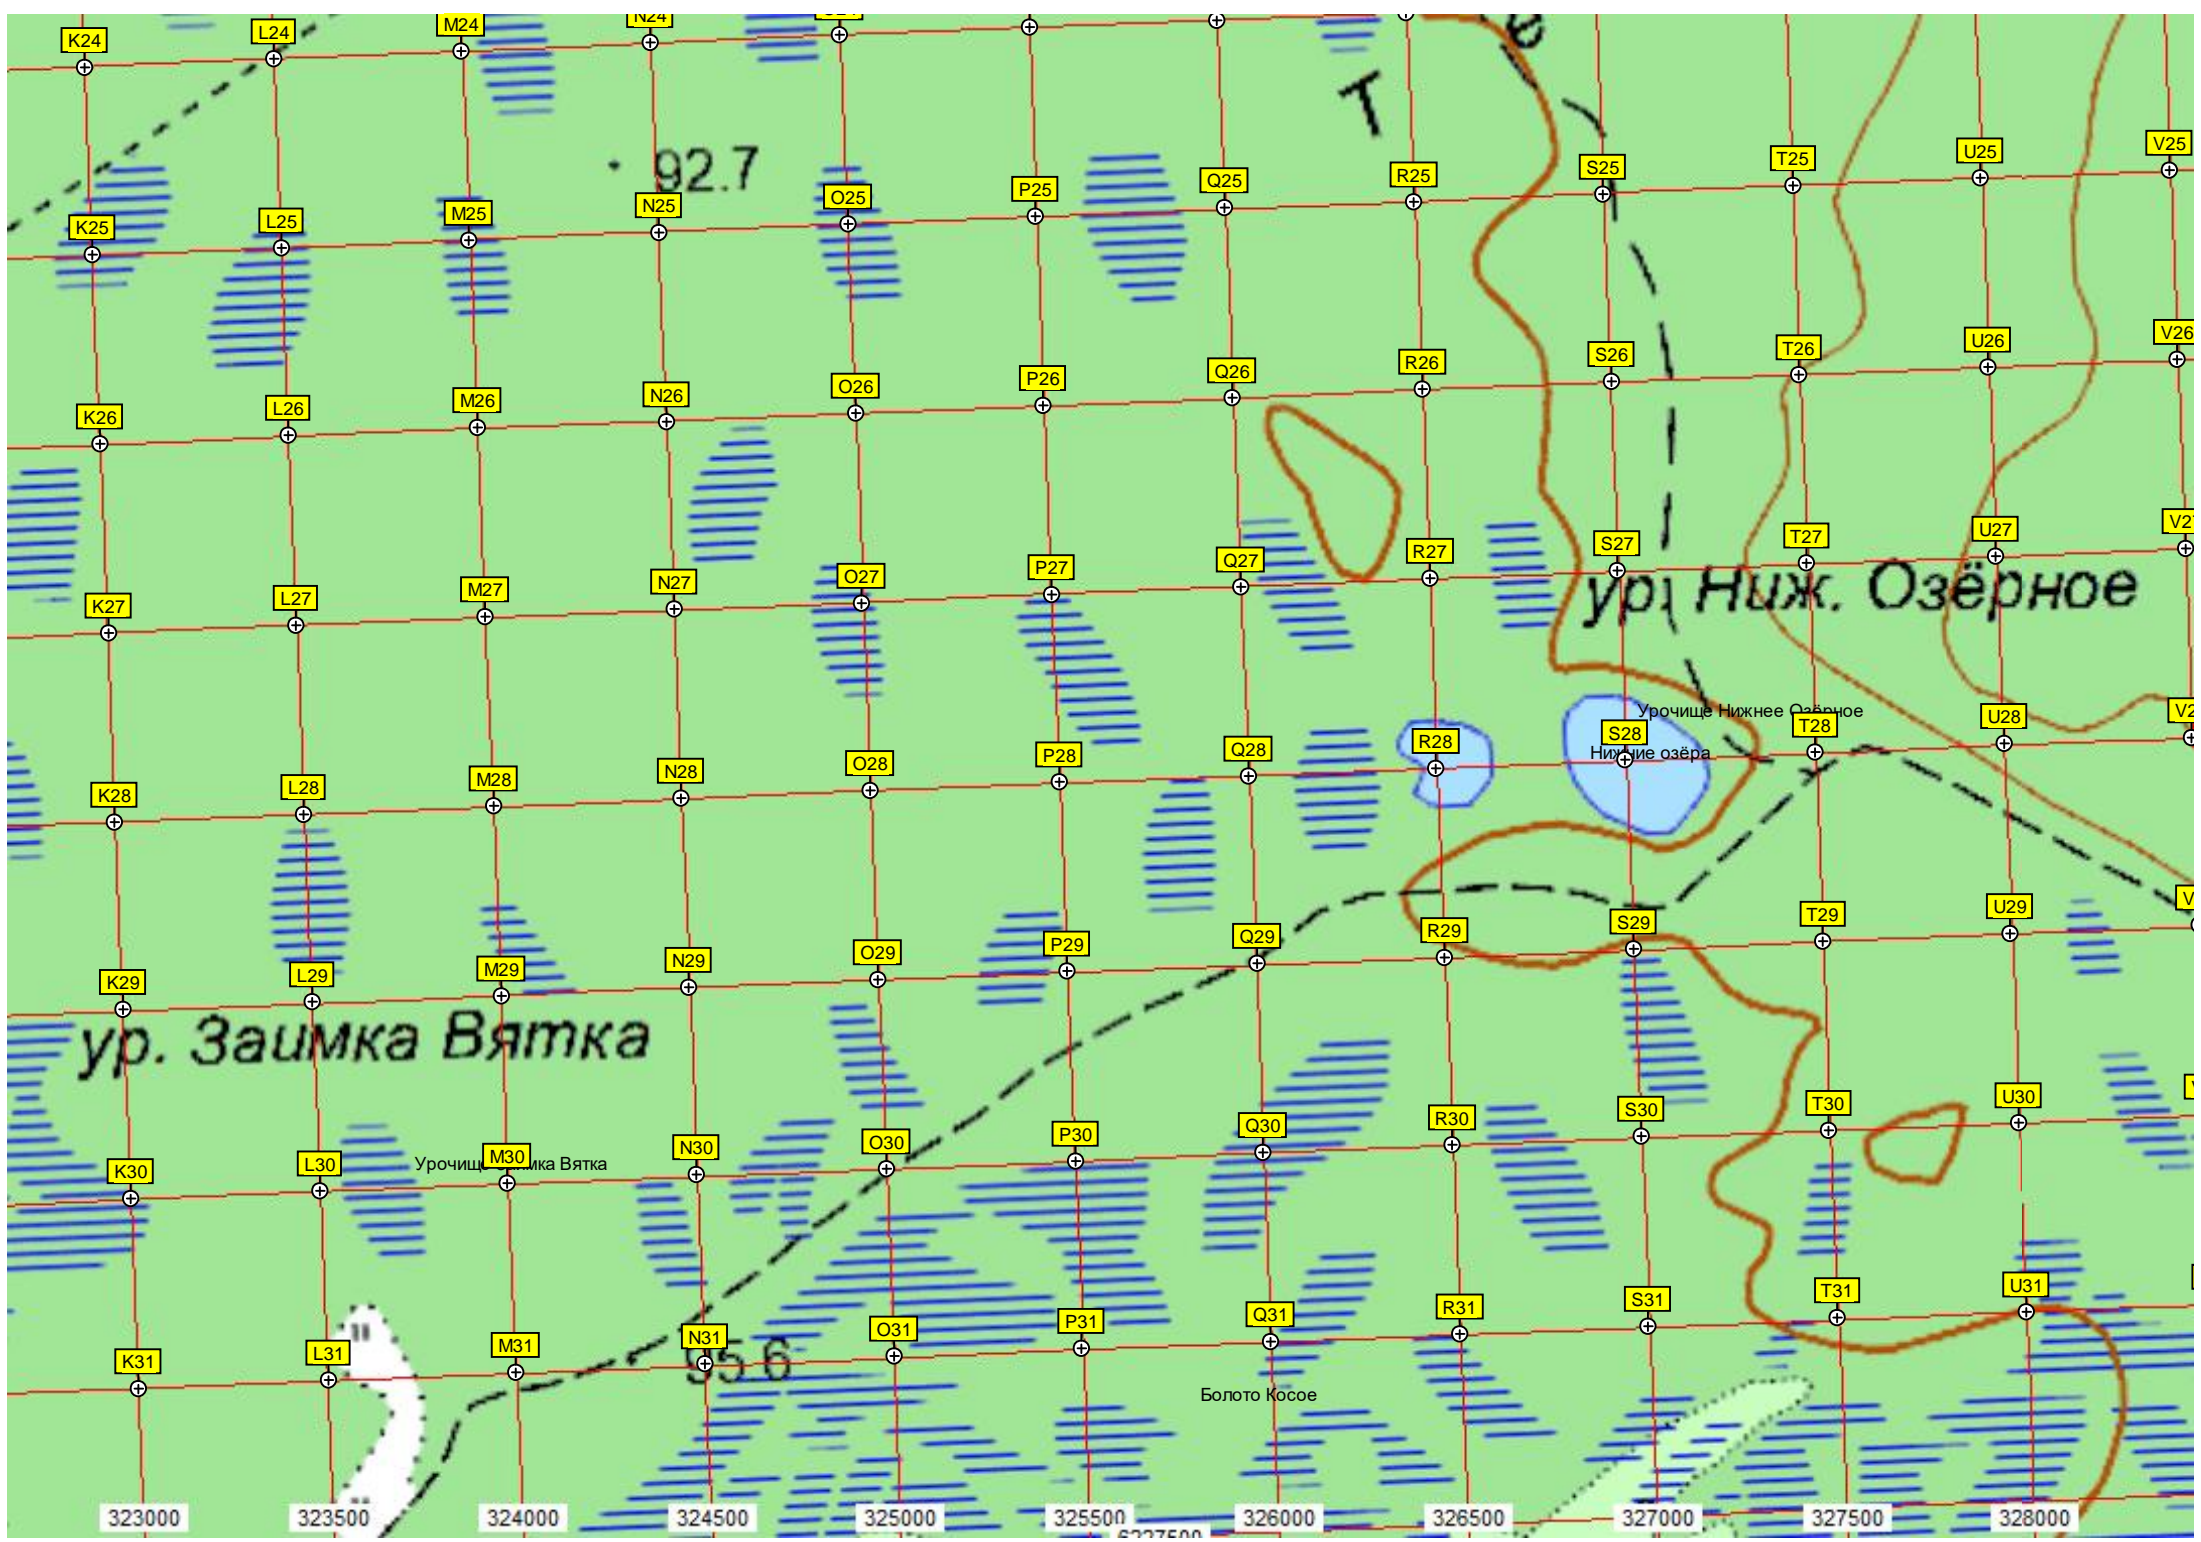

Газопровод

К а я

л е

н а

н и

W25

X25

Y25