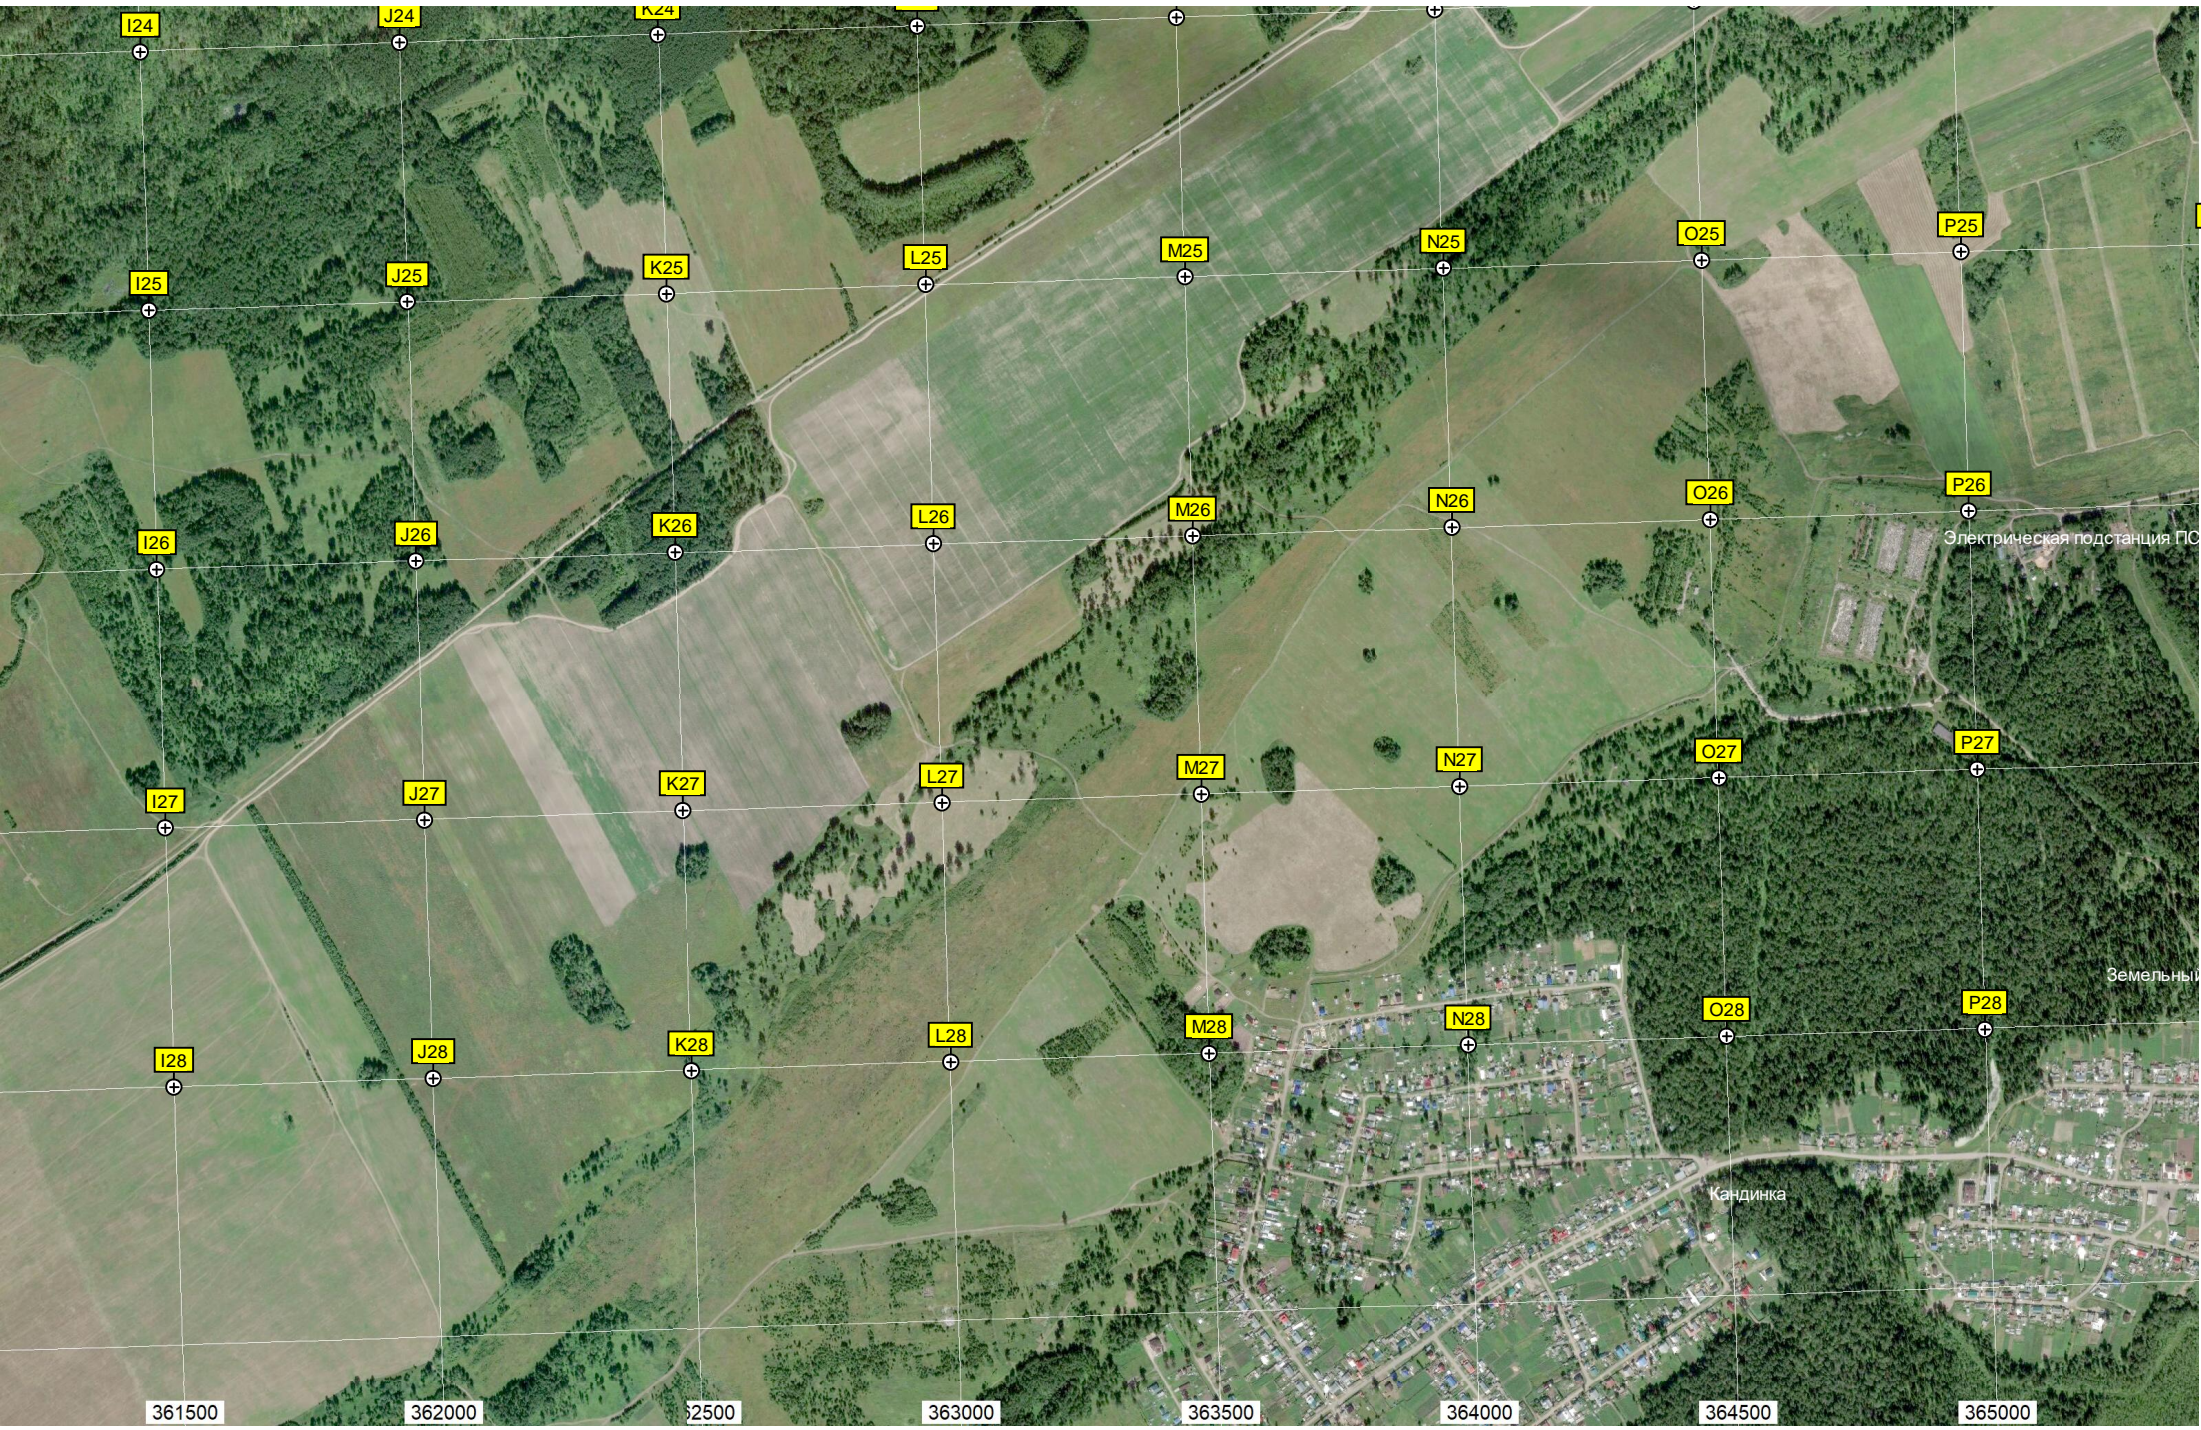

Электрическая подстанция ПС

Земельный

Кандинка

361500

362000

362500

363000

363500

364000

364500

365000