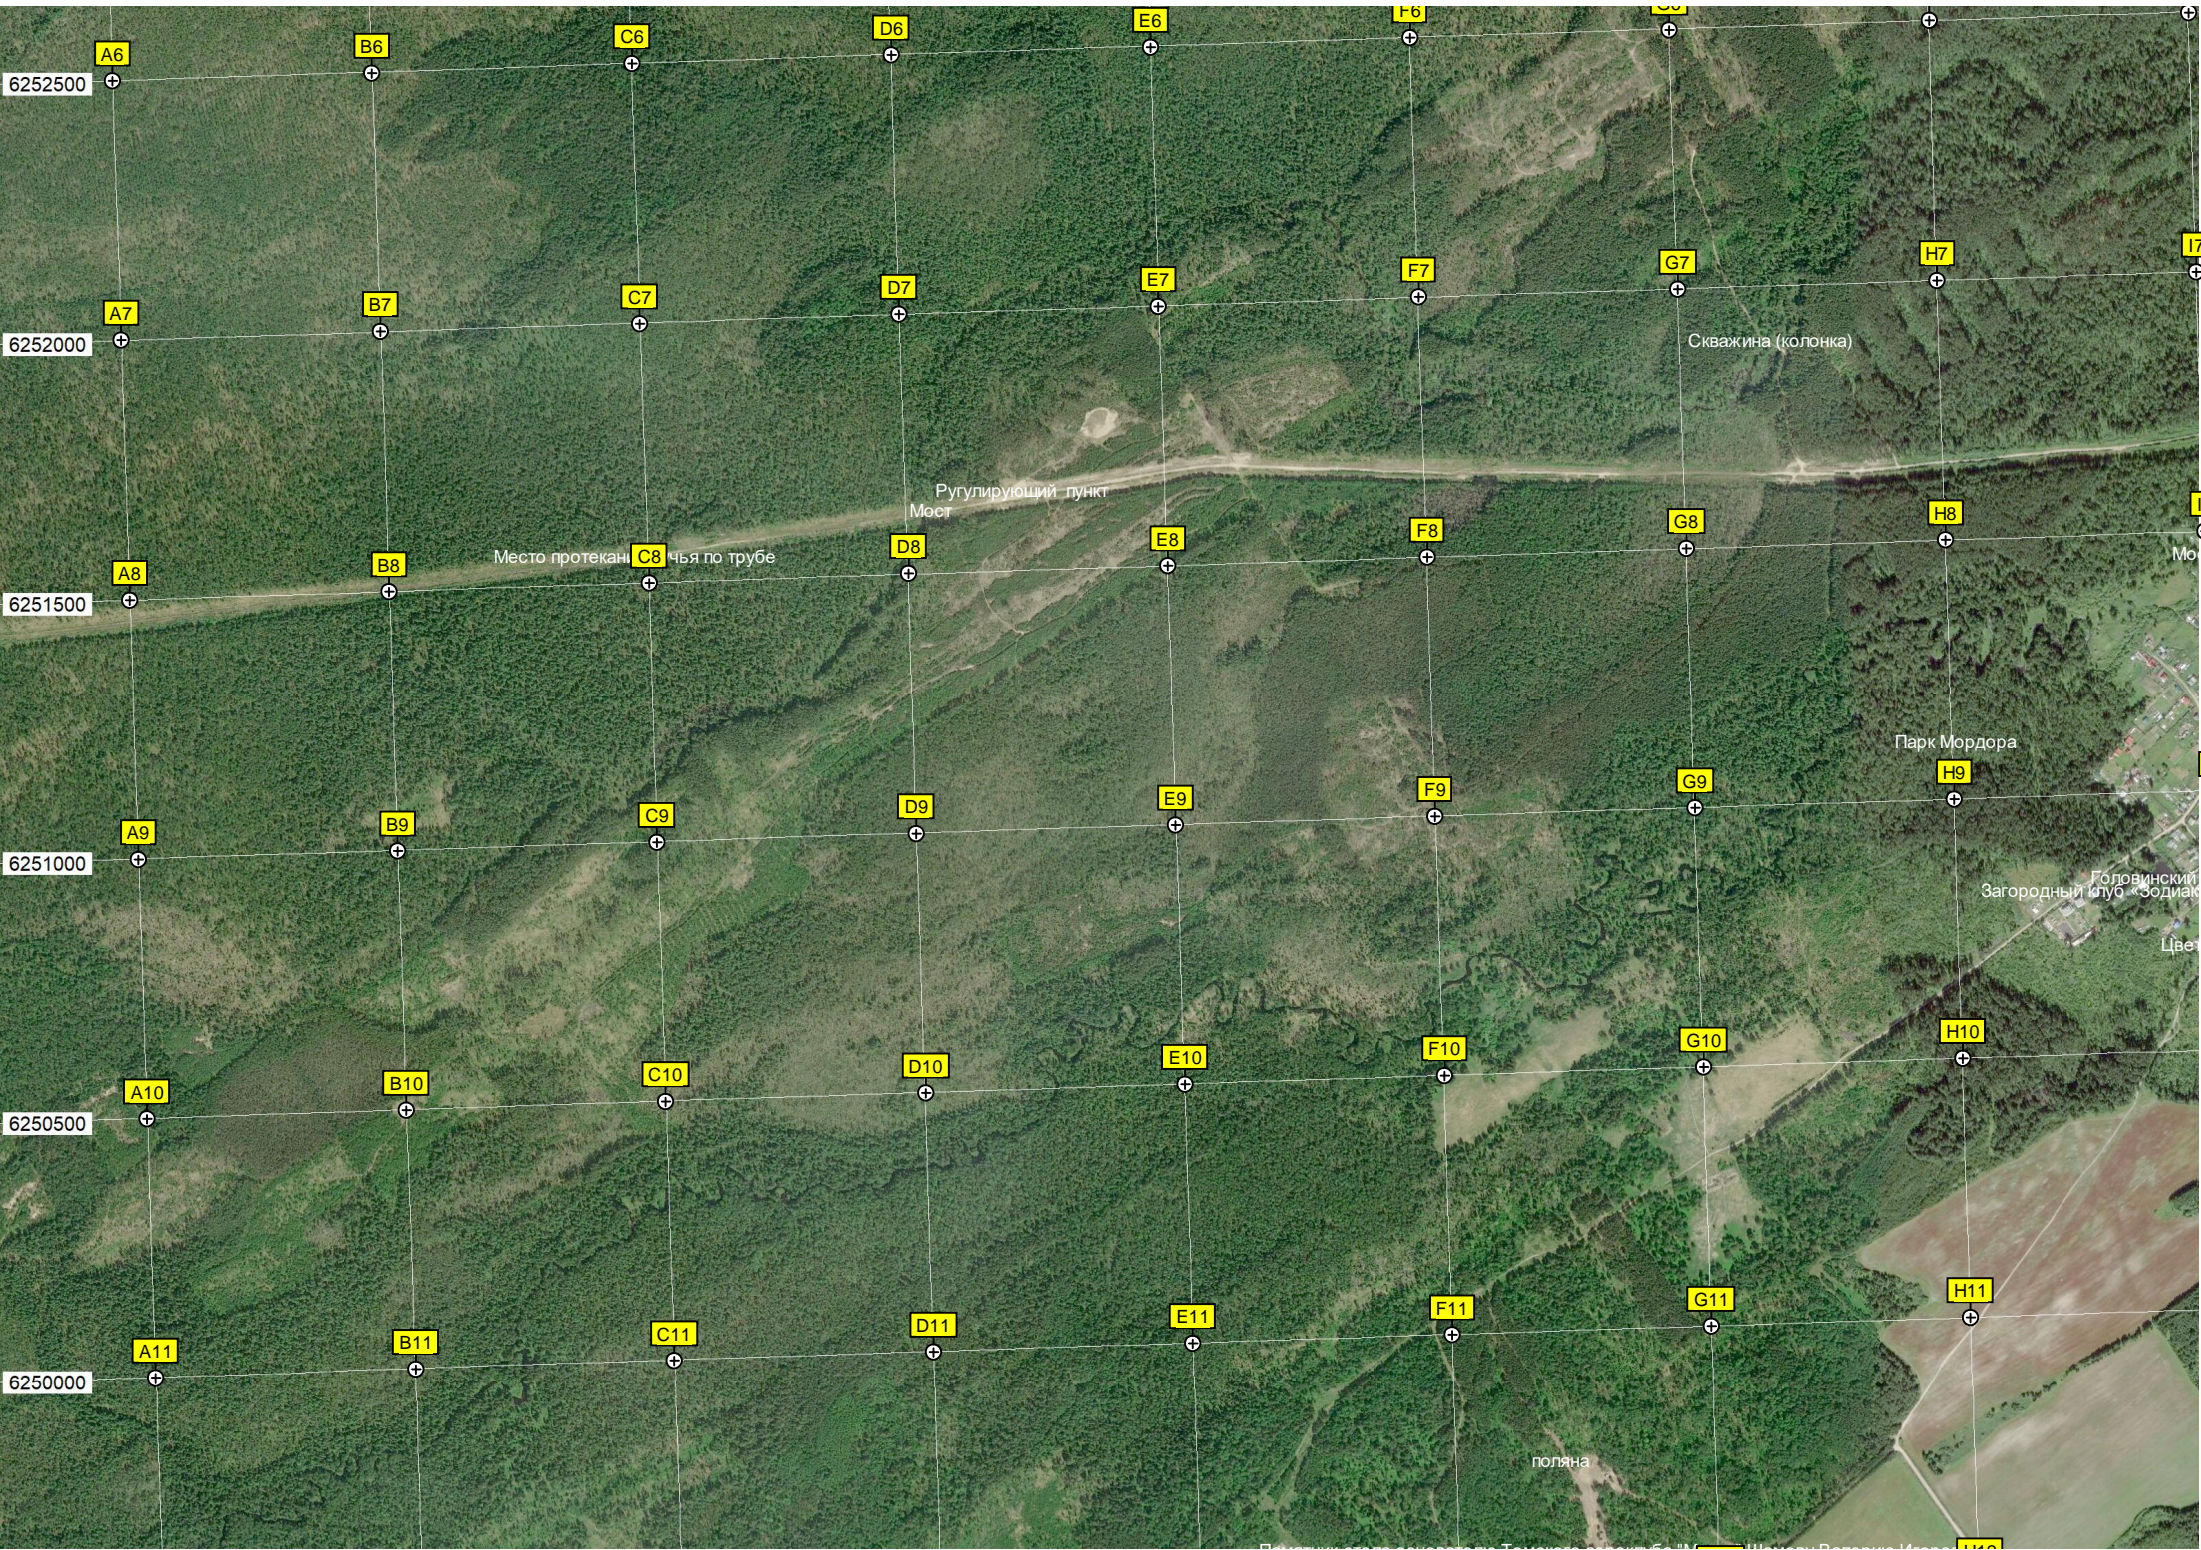

6252500

6252000

6251500

6251000

6250500

6250000

A6

B6

C6

D6

E6

F6

G6

H6

I6

A7

B7

C7

D7

E7

F7

G7

H7

I7

A8

B8

C8

D8

E8

F8

G8

H8

I8

A9

B9

C9

D9

E9

F9

G9

H9

I9

A10

B10

C10

D10

E10

F10

G10

H10

I10

A11

B11

C11

D11

E11

F11

G11

H11

I11

Скважина (колонка)

Регулирующий пункт
Мост

Место протекания
трубы по трубе

Парк Мордора

Загородный клуб «Зодиак»

Головинский

Цвет

поляна