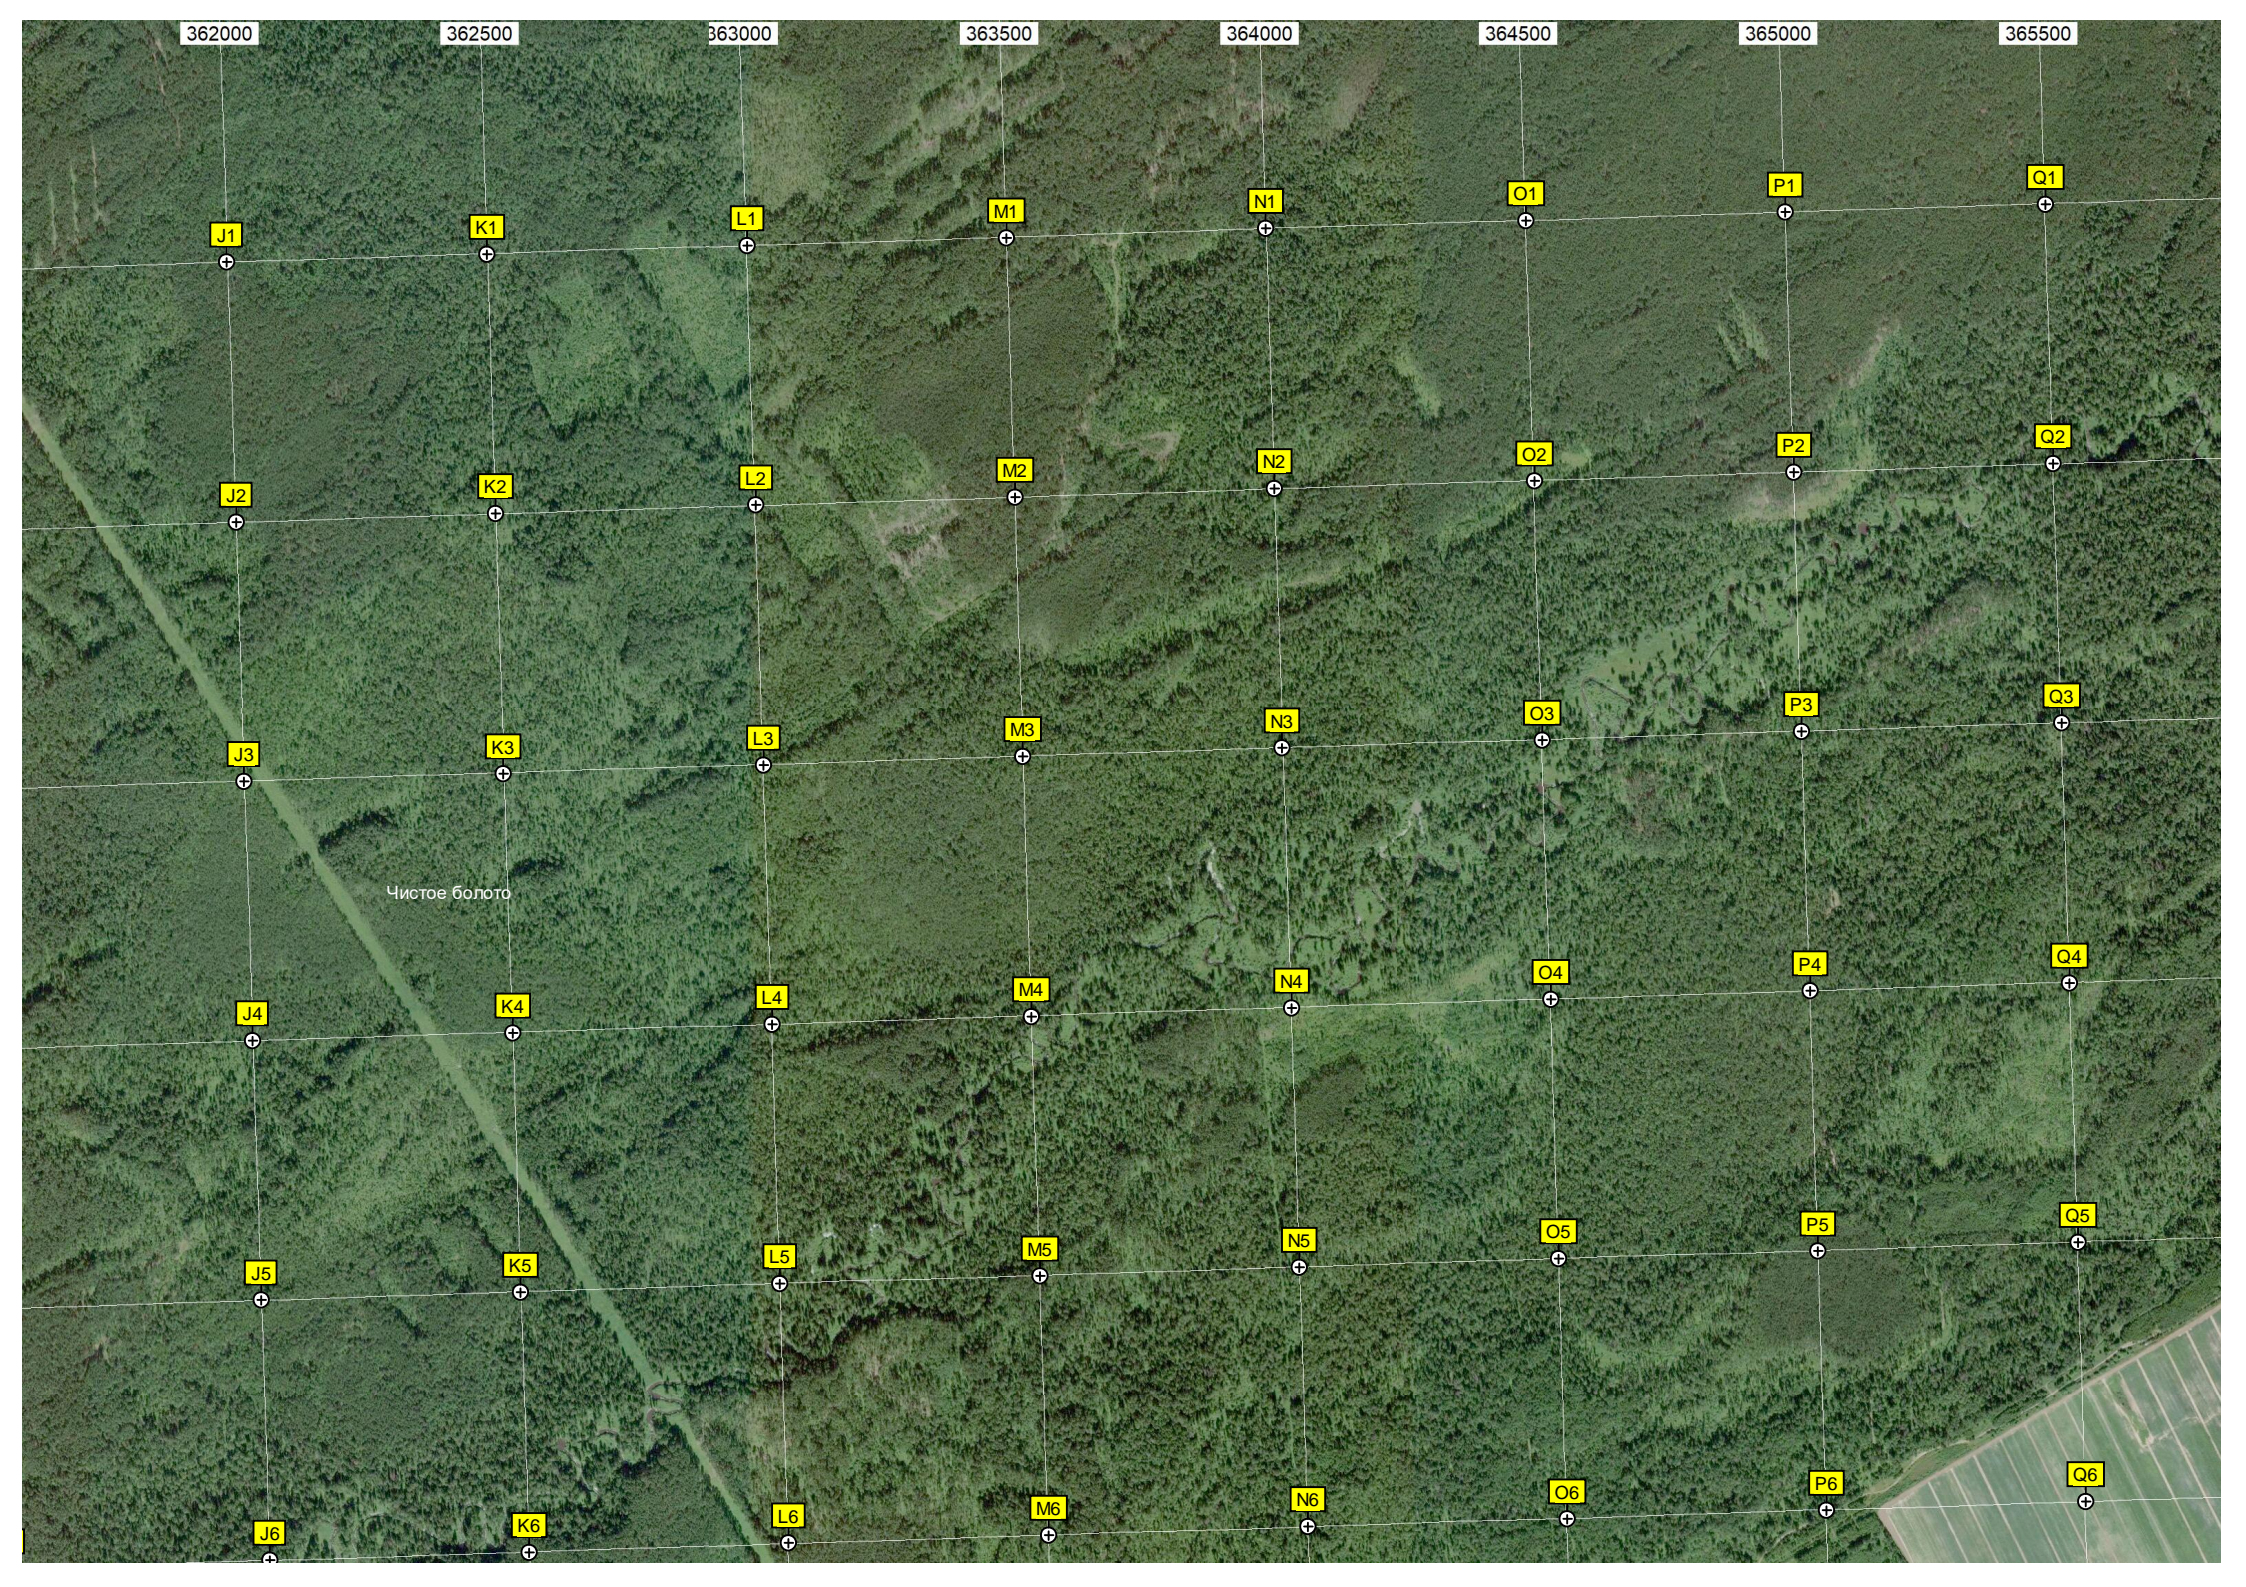

Чистое болото

366000

366500

367000

367500

368000

500

369000