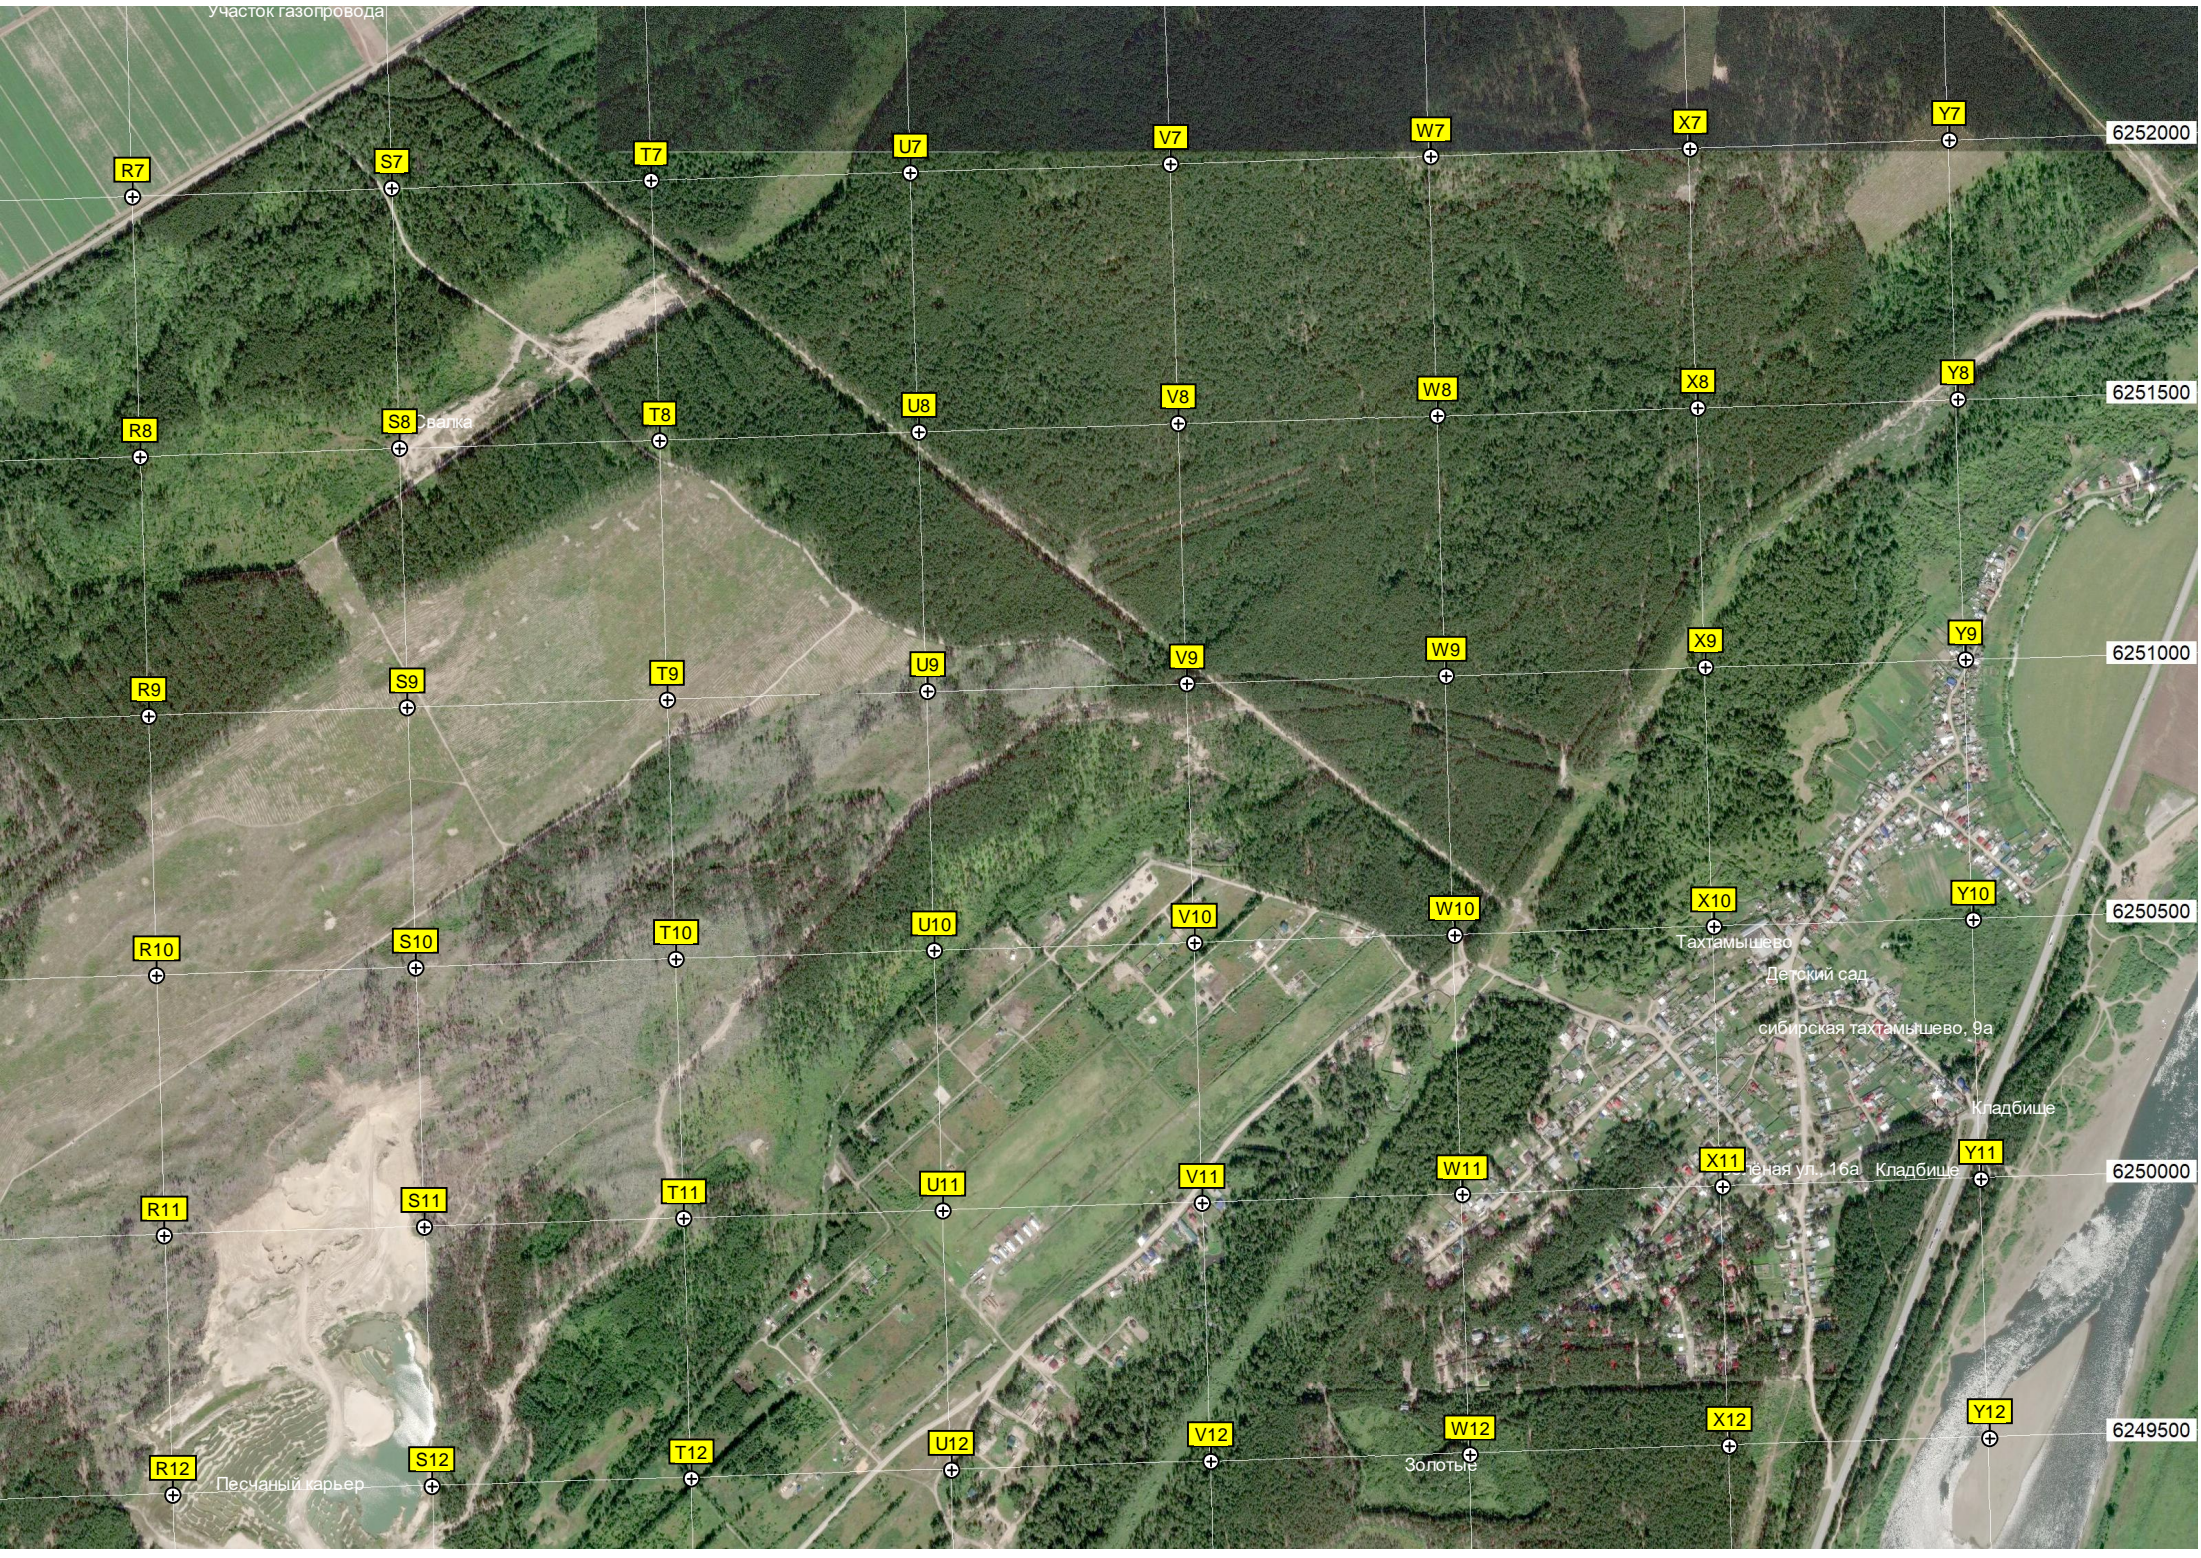

Парк Мордора

Загородный клуб «Зодиак»

Головинский

Цвет

поляна

Участок газопровода

R7

S7