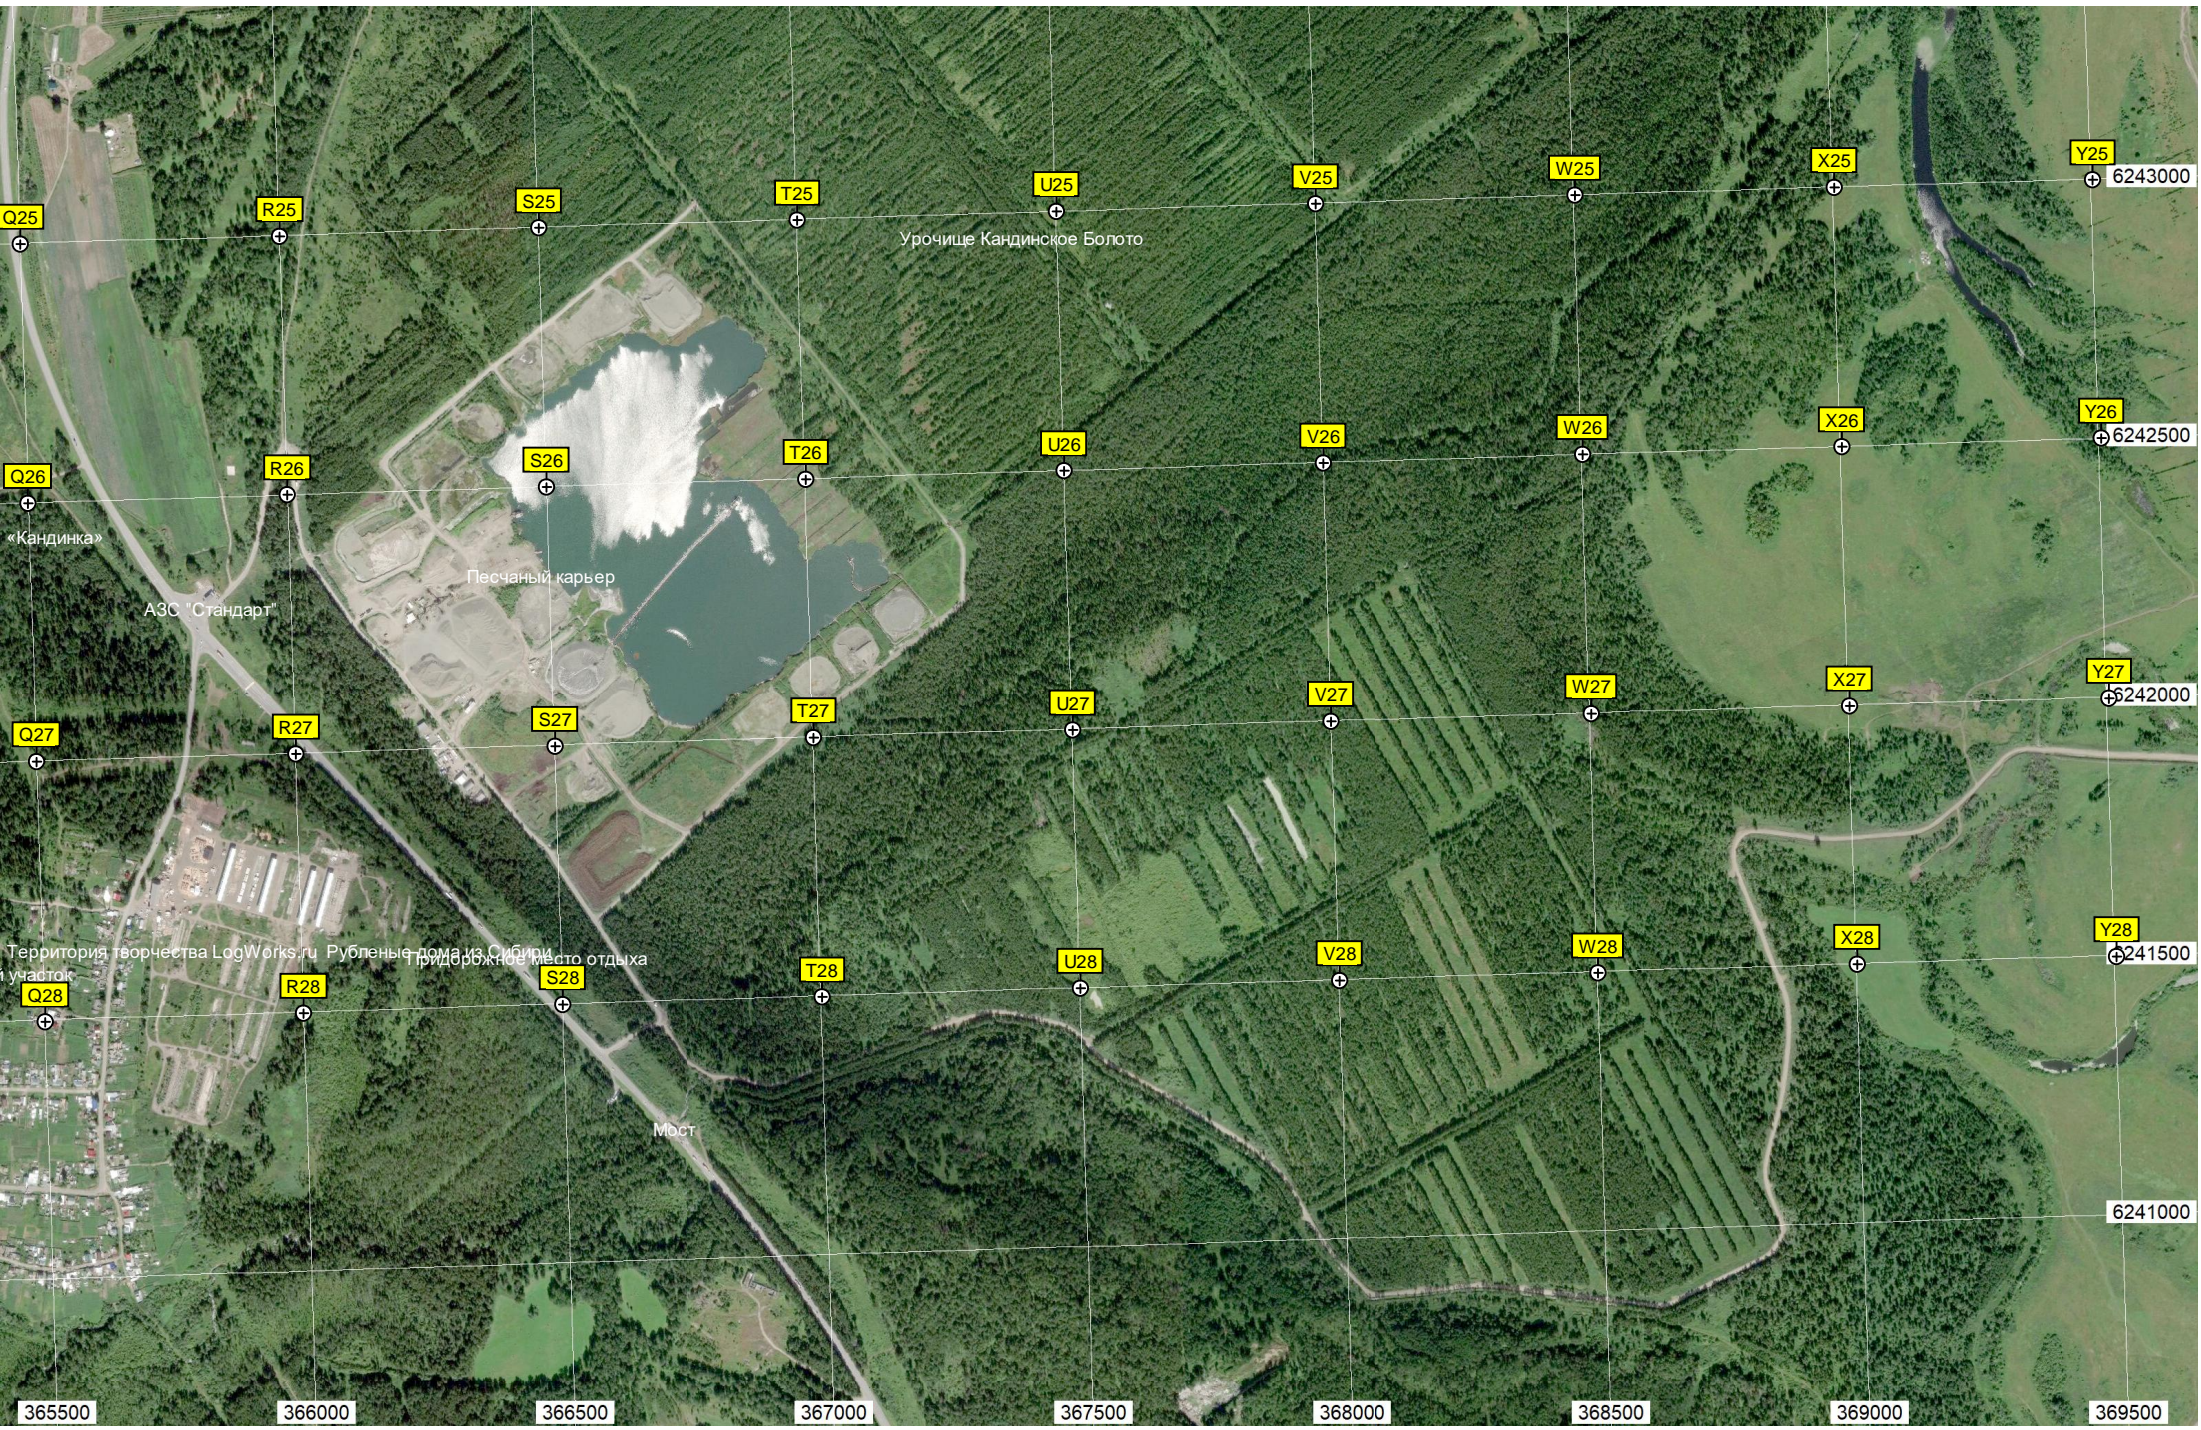

362500

363000

363500

364000

364500

365000

Урочище Кандинское Болото

Песчаный карьер

АЗС "Стандарт"

Мост

Территория творчества LogWorks.ru Рубленные дома из Сибири  
участок

Q25

R25

S25

T25

U25