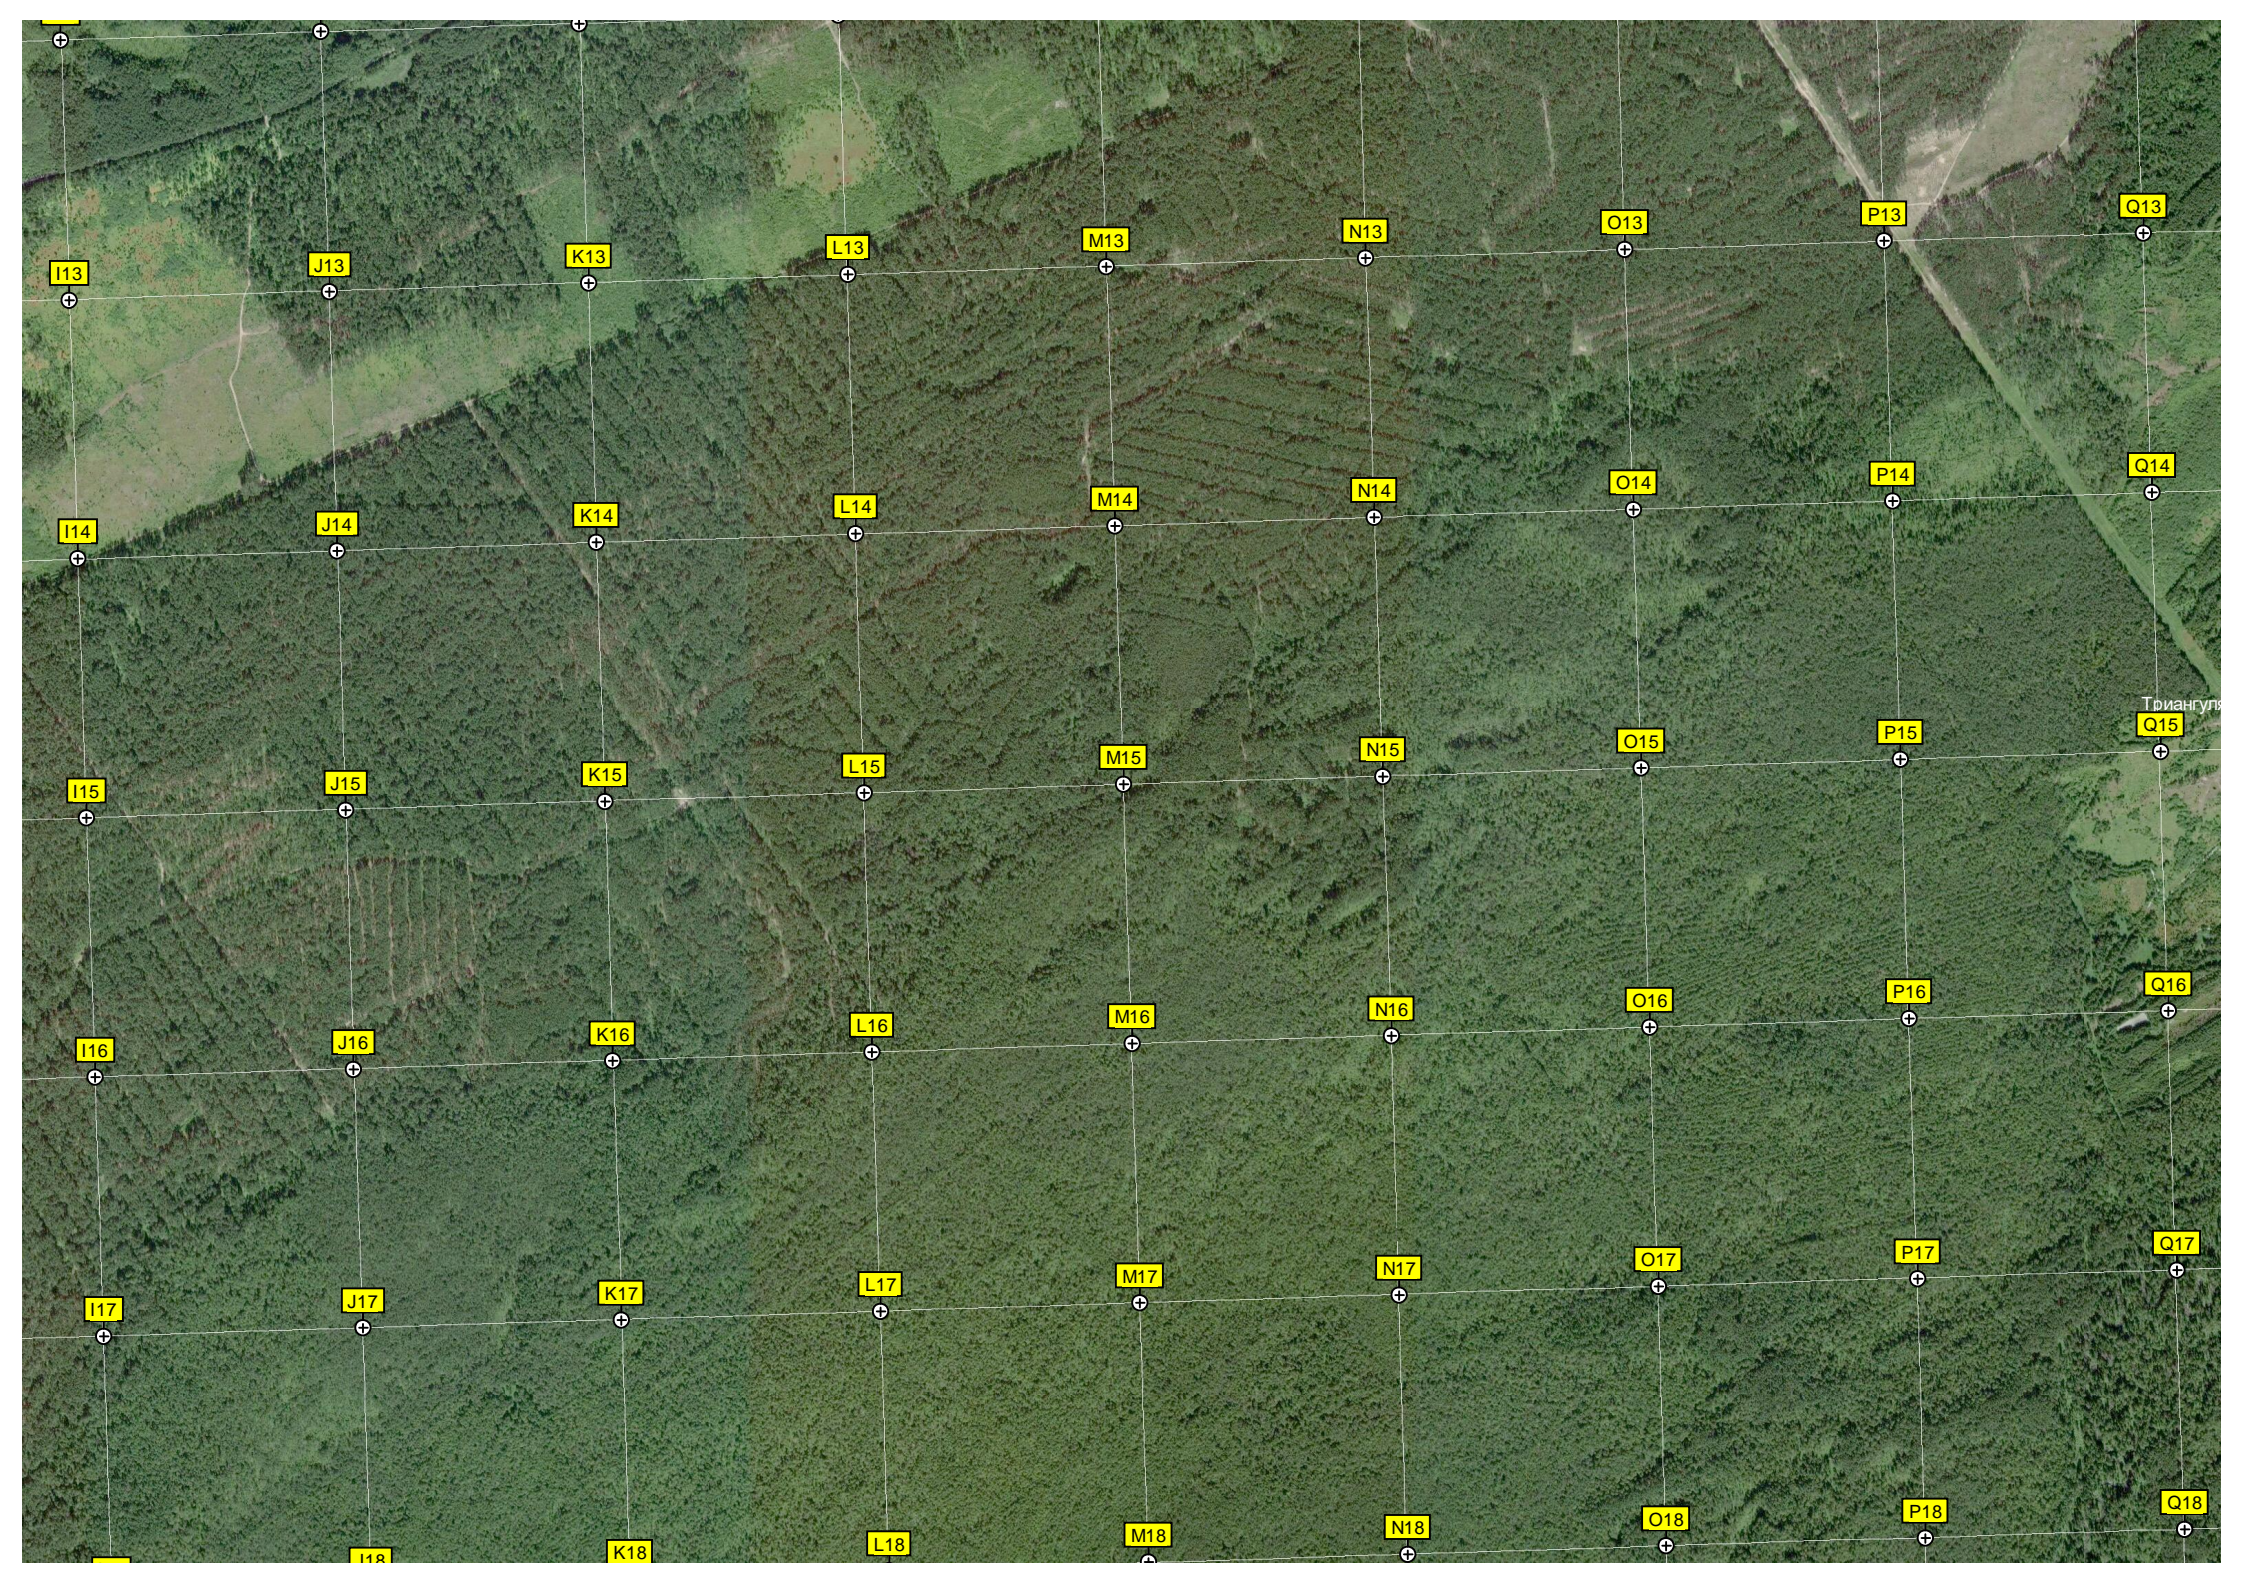

G17

H17

Развалины тригопункта

Аэродром РОСТО (ДОСААФ)  
Взлётно-посадочная полоса ГВП 04L/22R

Дорожка ДОСААФ

Памятник-стела основанию Томского аэродрома М. Шамову Валерию Игоревичу

I13

J13