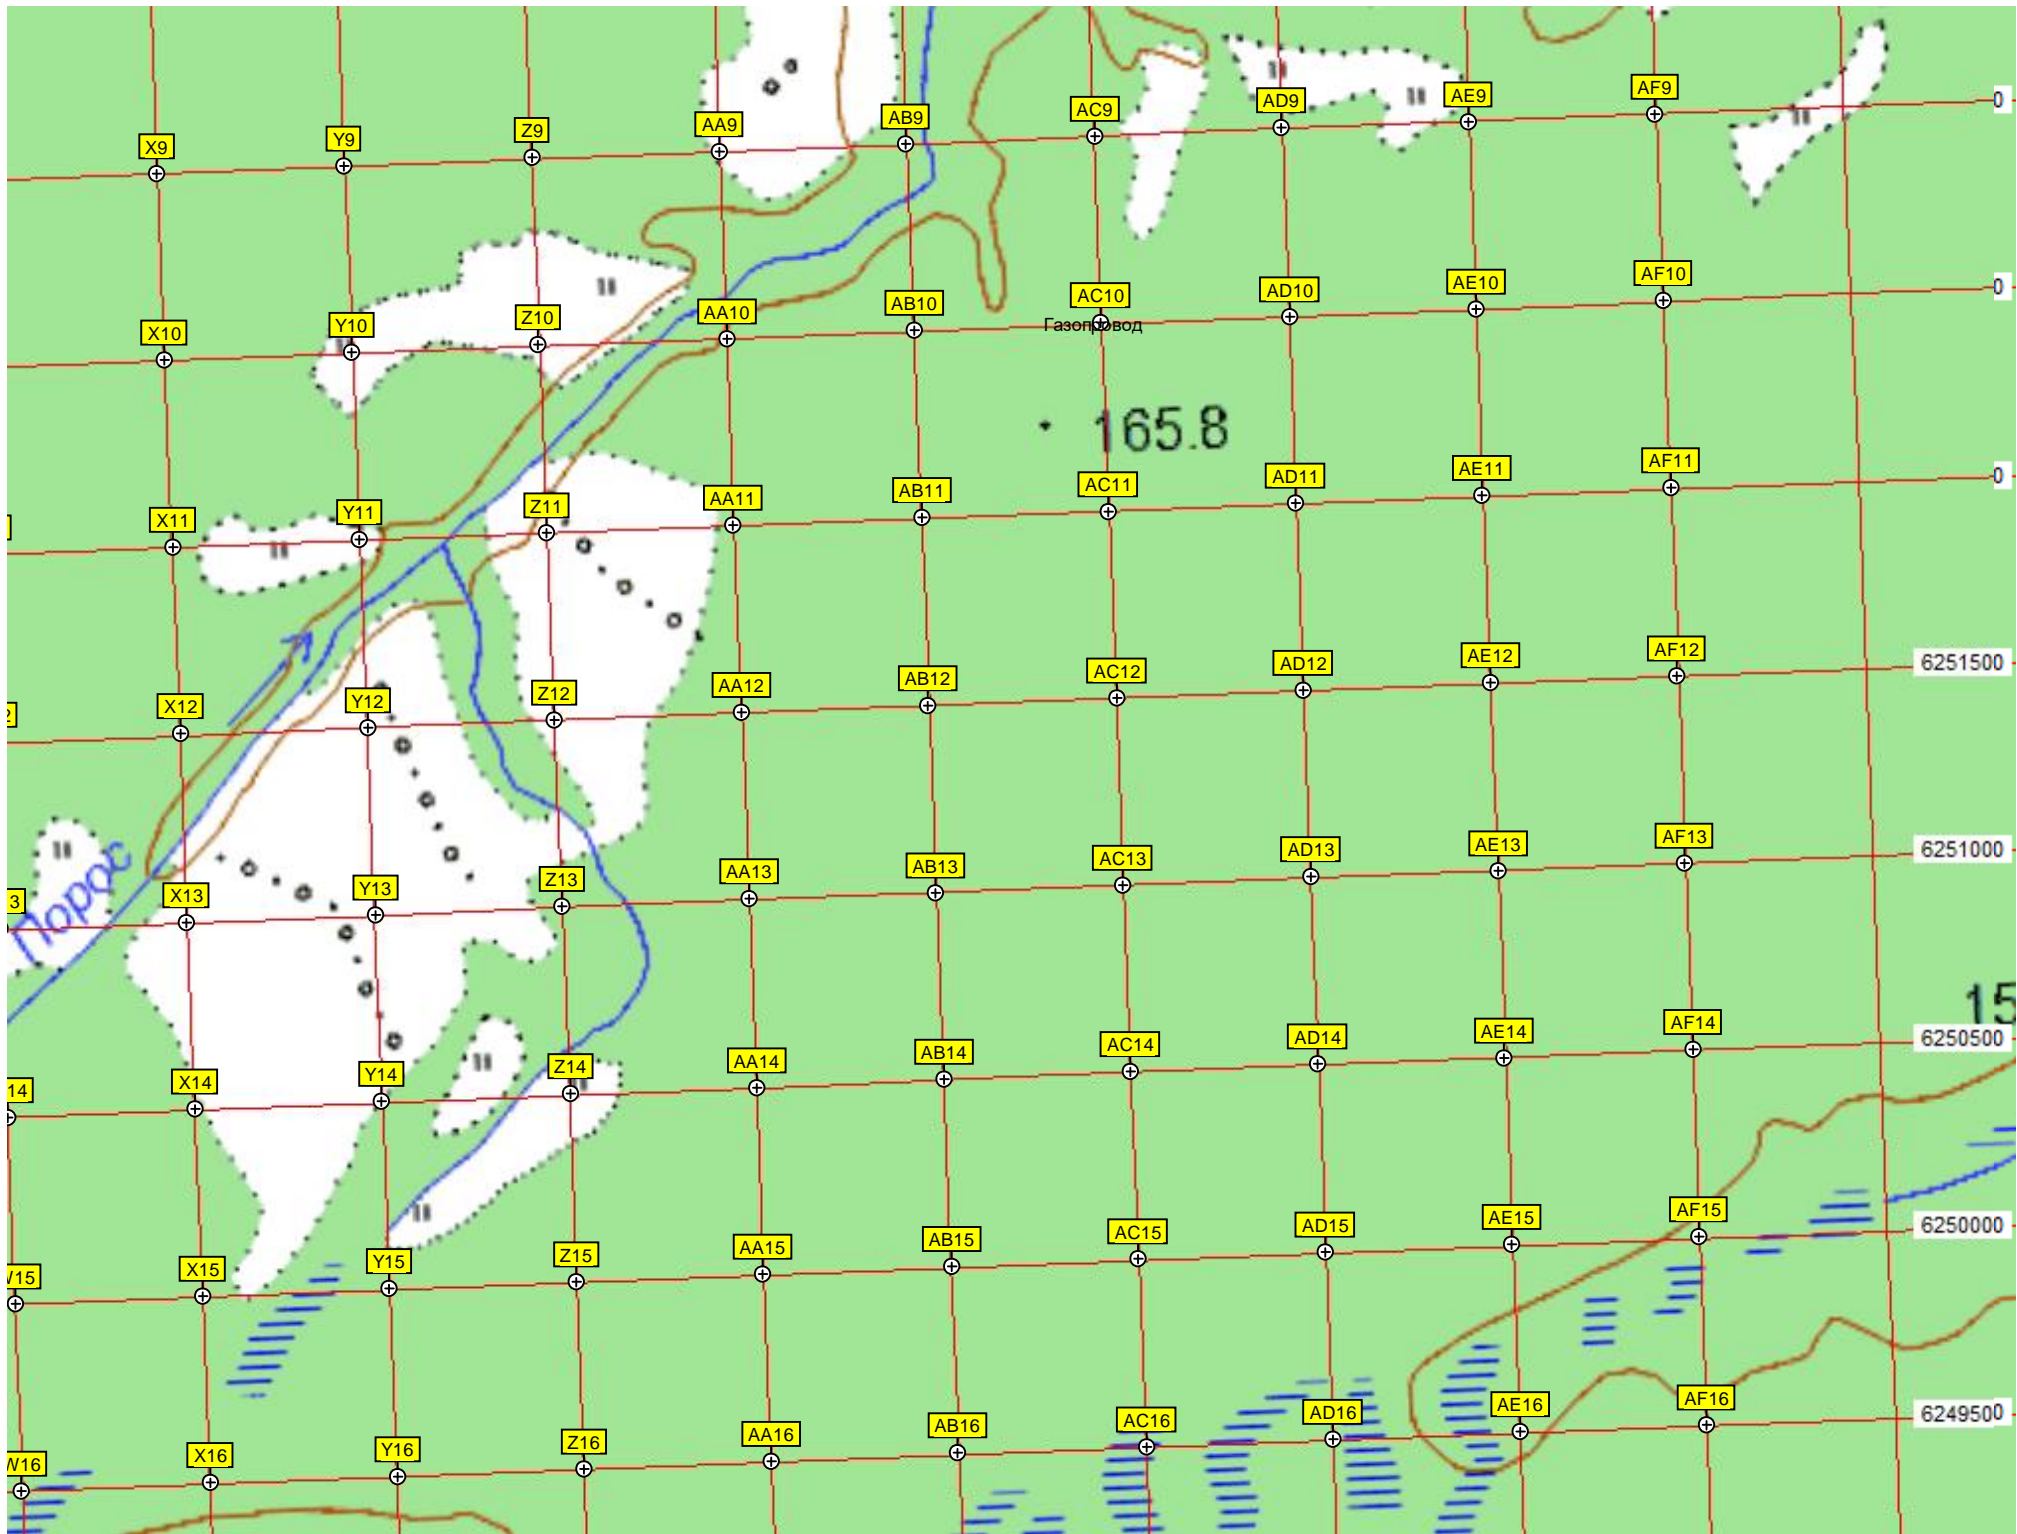

Остров Канаева

Остров Маленький

Спортивно-оздоровительный центр «Сибиряк»

База отдыха «Олимп»

База отдыха «Лесная сказка»

Место отдыха на берегу Оби

Киреевск

Киреевск

160.6

142

141

Озеро Шайтан

айтан

Амур

139.2

б.р.