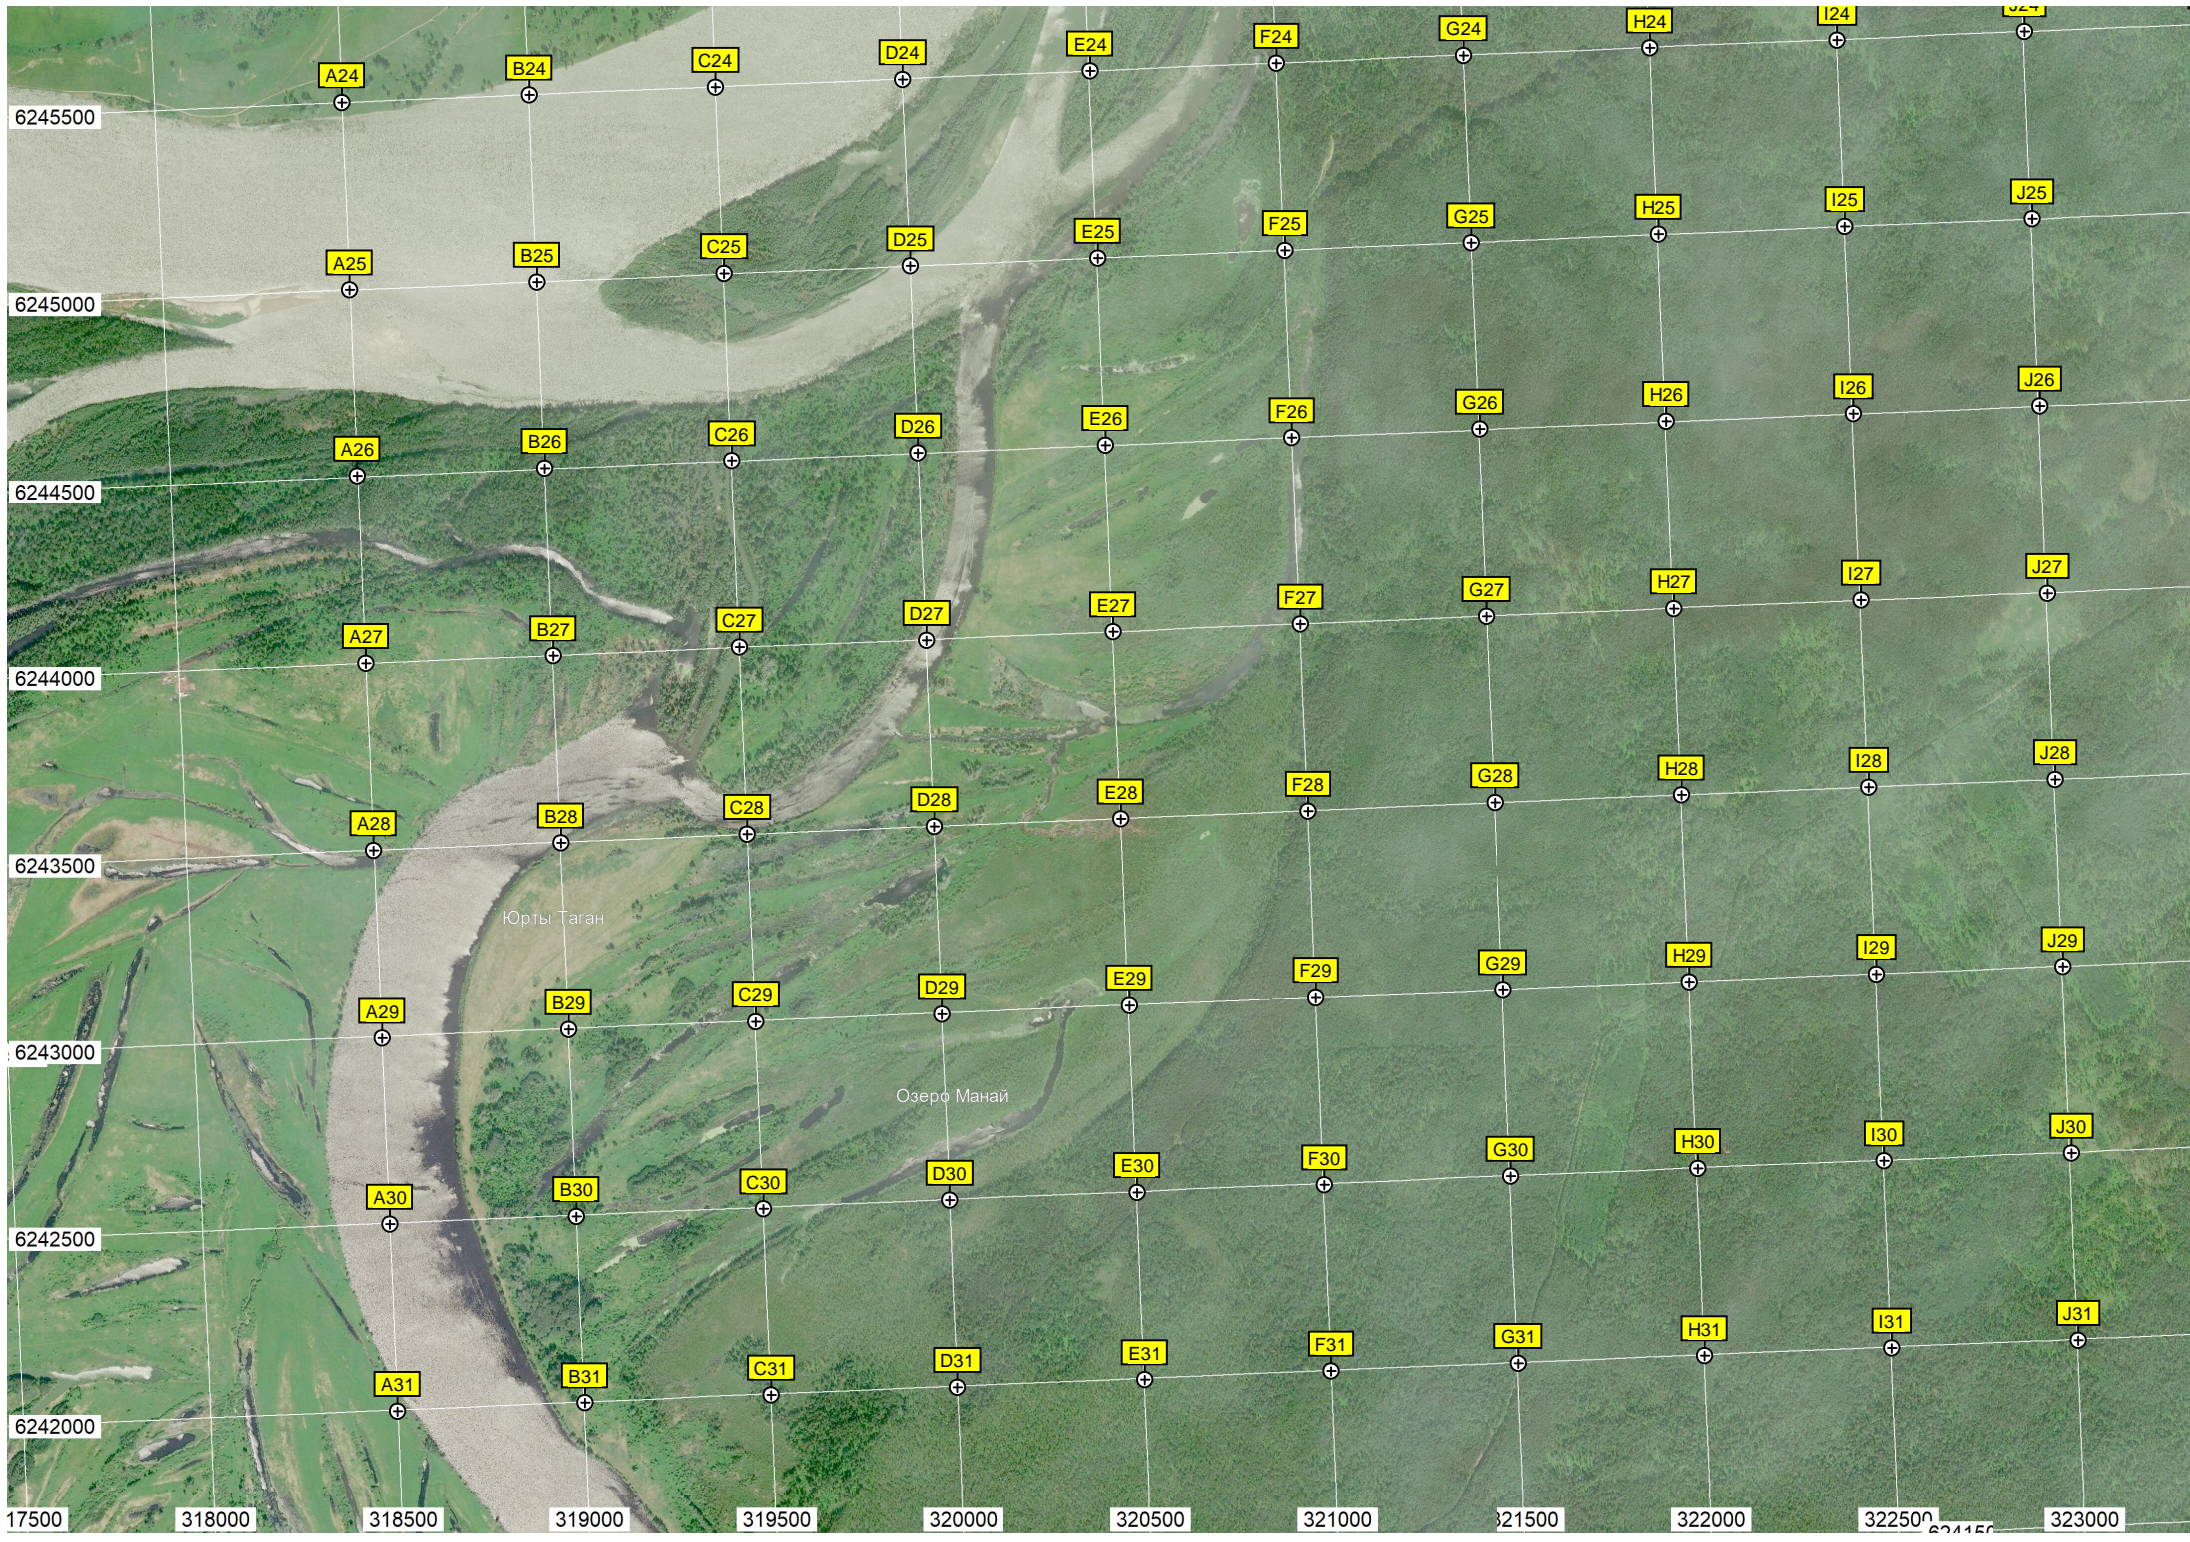

Газопровод

0
0
0
0
0
6250500
6250000
6249500

2
3
14
15
16

X9 Y9 Z9 AA9 AB9 AC9 AD9 AE9 AF9
X10 Y10 Z10 AA10 AB10 AC10 AD10 AE10 AF10
X11 Y11 Z11 AA11 AB11 AC11 AD11 AE11 AF11
X12 Y12 Z12 AA12 AB12 AC12 AD12 AE12 AF12
X13 Y13 Z13 AA13 AB13 AC13 AD13 AE13 AF13
X14 Y14 Z14 AA14 AB14 AC14 AD14 AE14 AF14
X15 Y15 Z15 AA15 AB15 AC15 AD15 AE15 AF15
X16 Y16 Z16 AA16 AB16 AC16 AD16 AE16 AF16