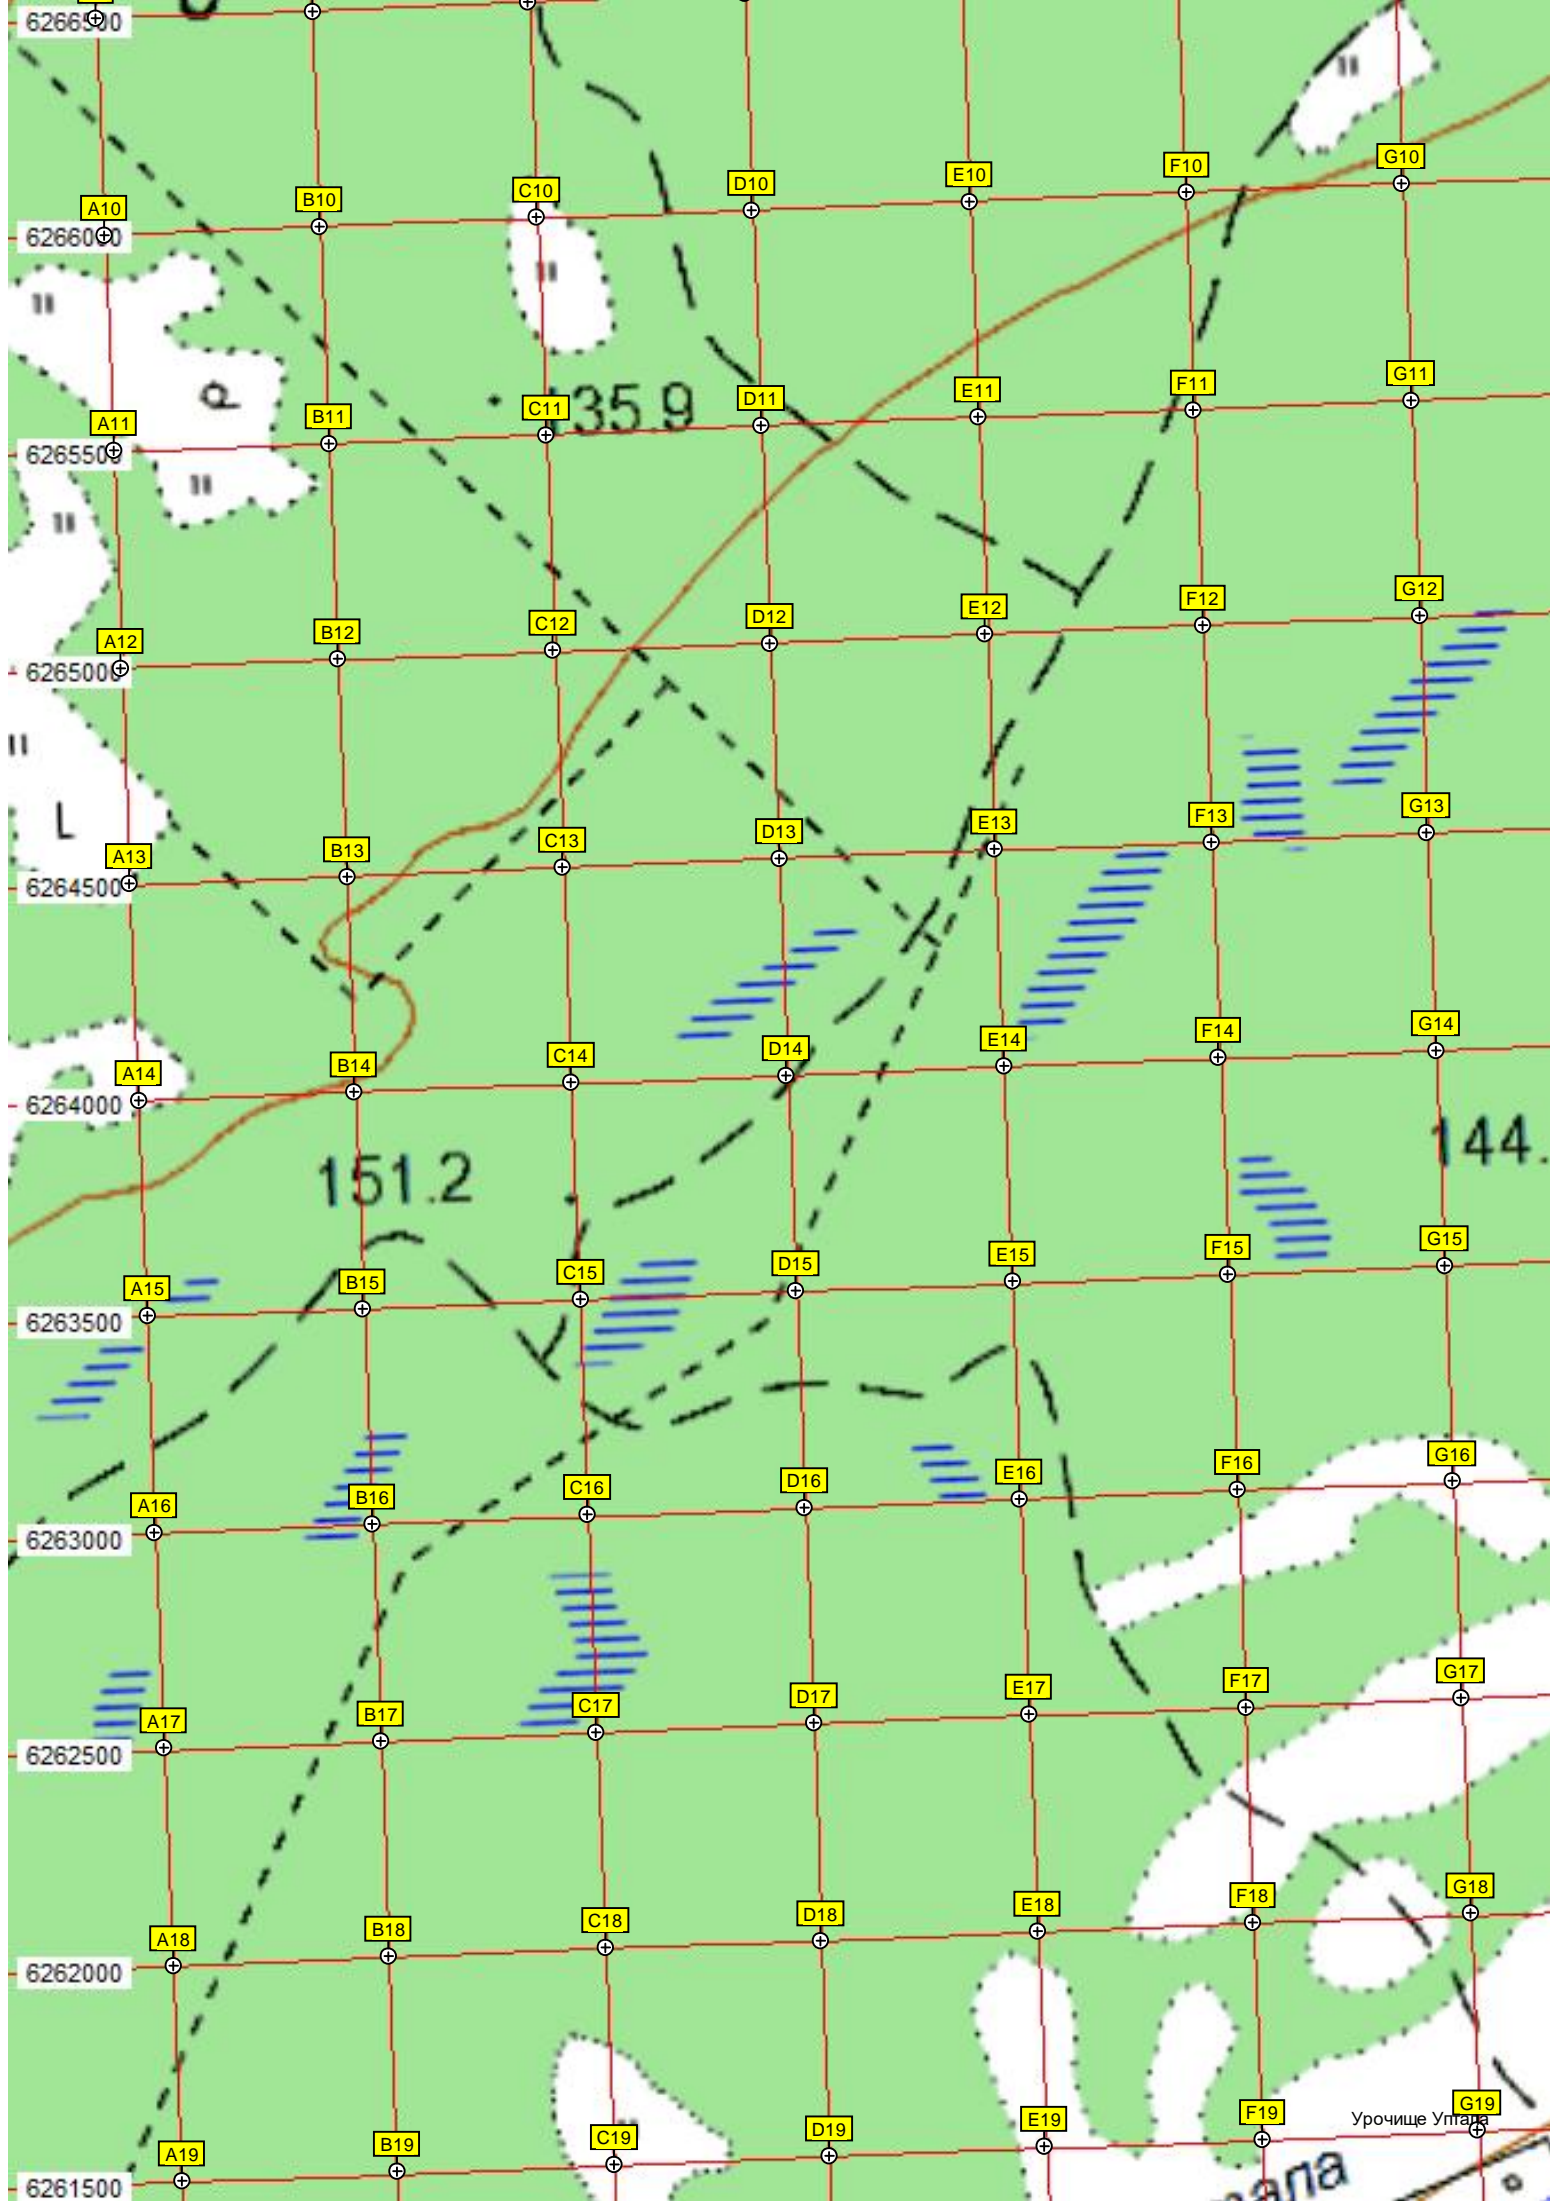

0 336000 336500 337000 337500 338000 338500 339000

131.6

155.5

саб. уч.

0.24

Верхнее Сеченово

Верхнее Сеченово

5000 335500 336000 336500 337000 337500 338000 338500

145.9

сад. уч.

ст. деревни Лаврово

Власово

Лавровский кедровник

Лаврово

Лавр

сад. уч.

Лавровский кедровник

143.7

00 339000 339500 340000 340500 341000 341500 342000