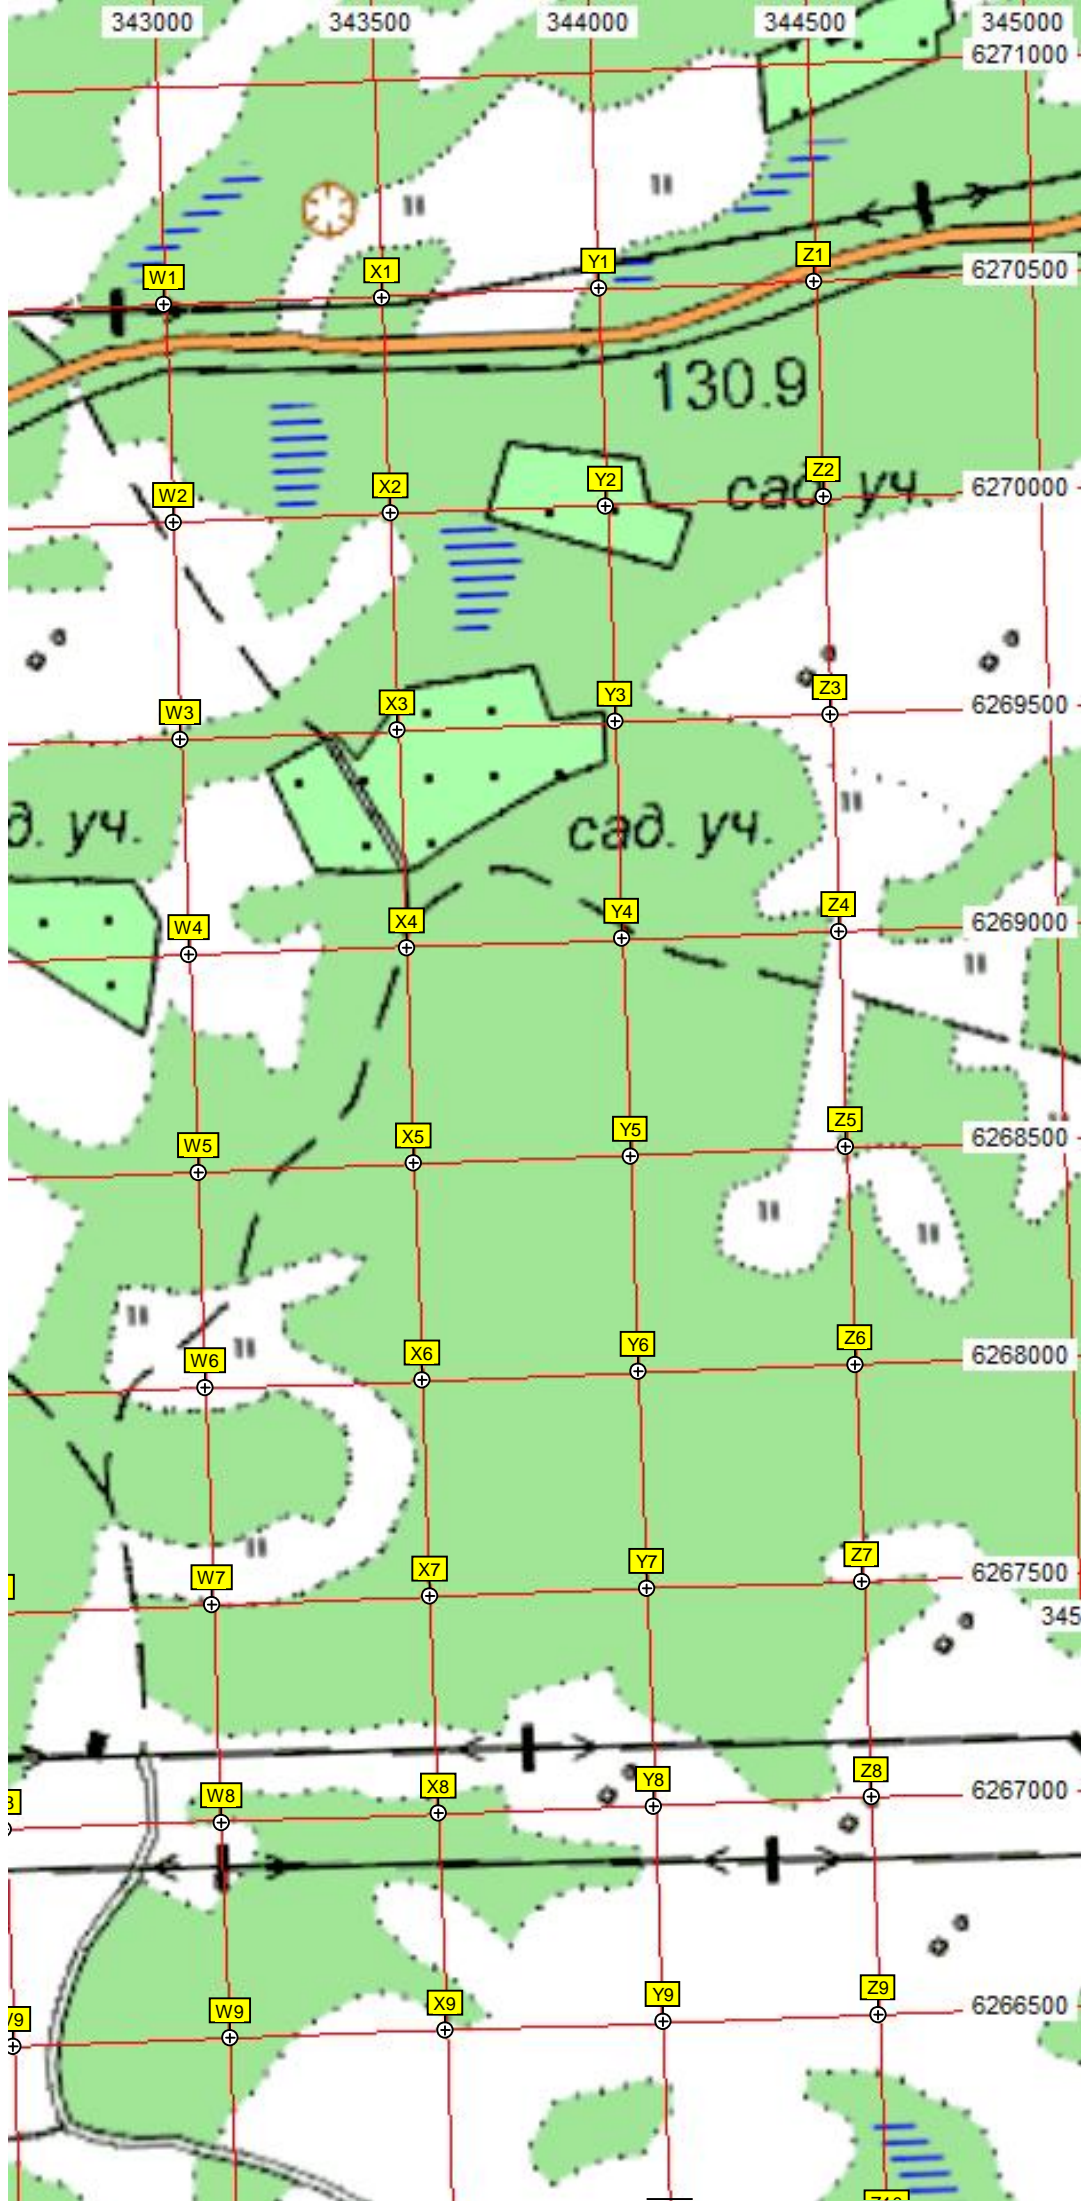

0 336000 336500 337000 337500 338000 338500 339000

131.6

155.5

саб. уч.

0.24

Верхнее Сеченово

Верхнее Сеченово

5000 335500 336000 336500 337000 337500 338000 338500

145.9

сад. уч.

ст. деревни Лаврово

Власово

Лавровский кедровник

Лаврово

Лавр

сад. уч.

Лавровский кедровник

143.7

00 339000 339500 340000 340500 341000 341500 342000