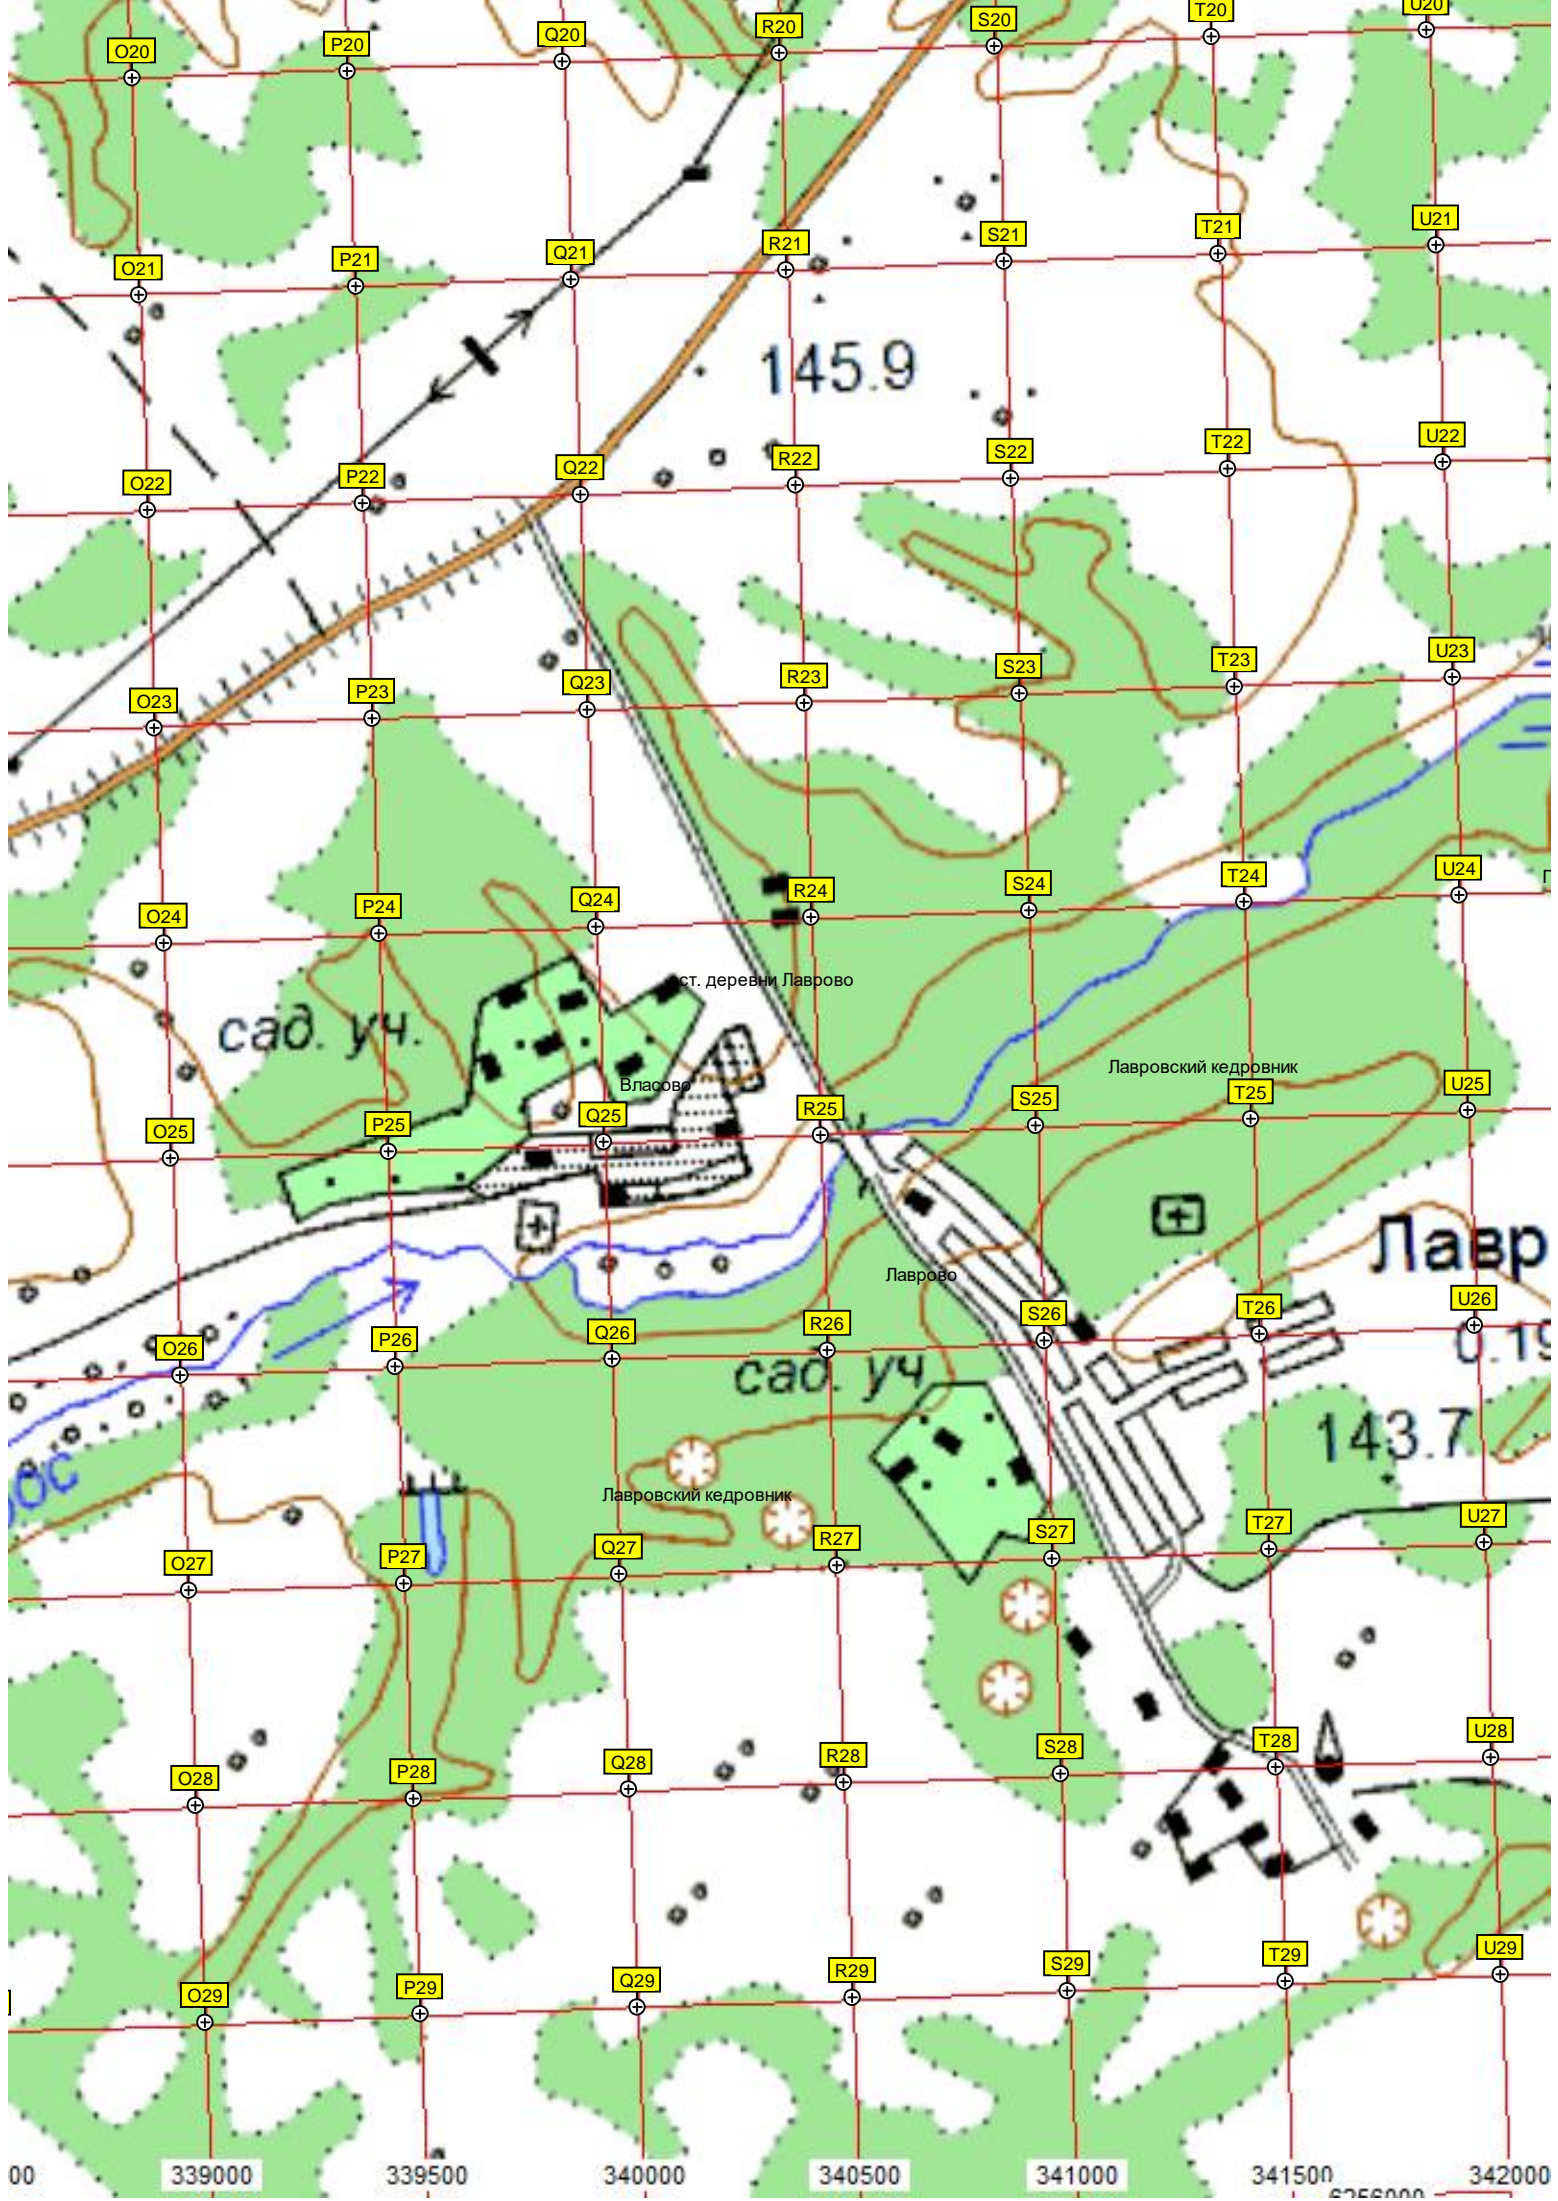

0 336000 336500 337000 337500 338000 338500 339000

131.6

155.5

саб. уч.

0.24

Верхнее Сеченово

Верхнее Сеченово

5000 335500 336000 336500 337000 337500 338000 338500

145.9

сад. уч.

ст. деревни Лаврово

Власово

Лавровский кедровник

Лаврово

Лавр

сад. уч.

Лавровский кедровник

143.7

00 339000 339500 340000 340500 341000 341500 342000