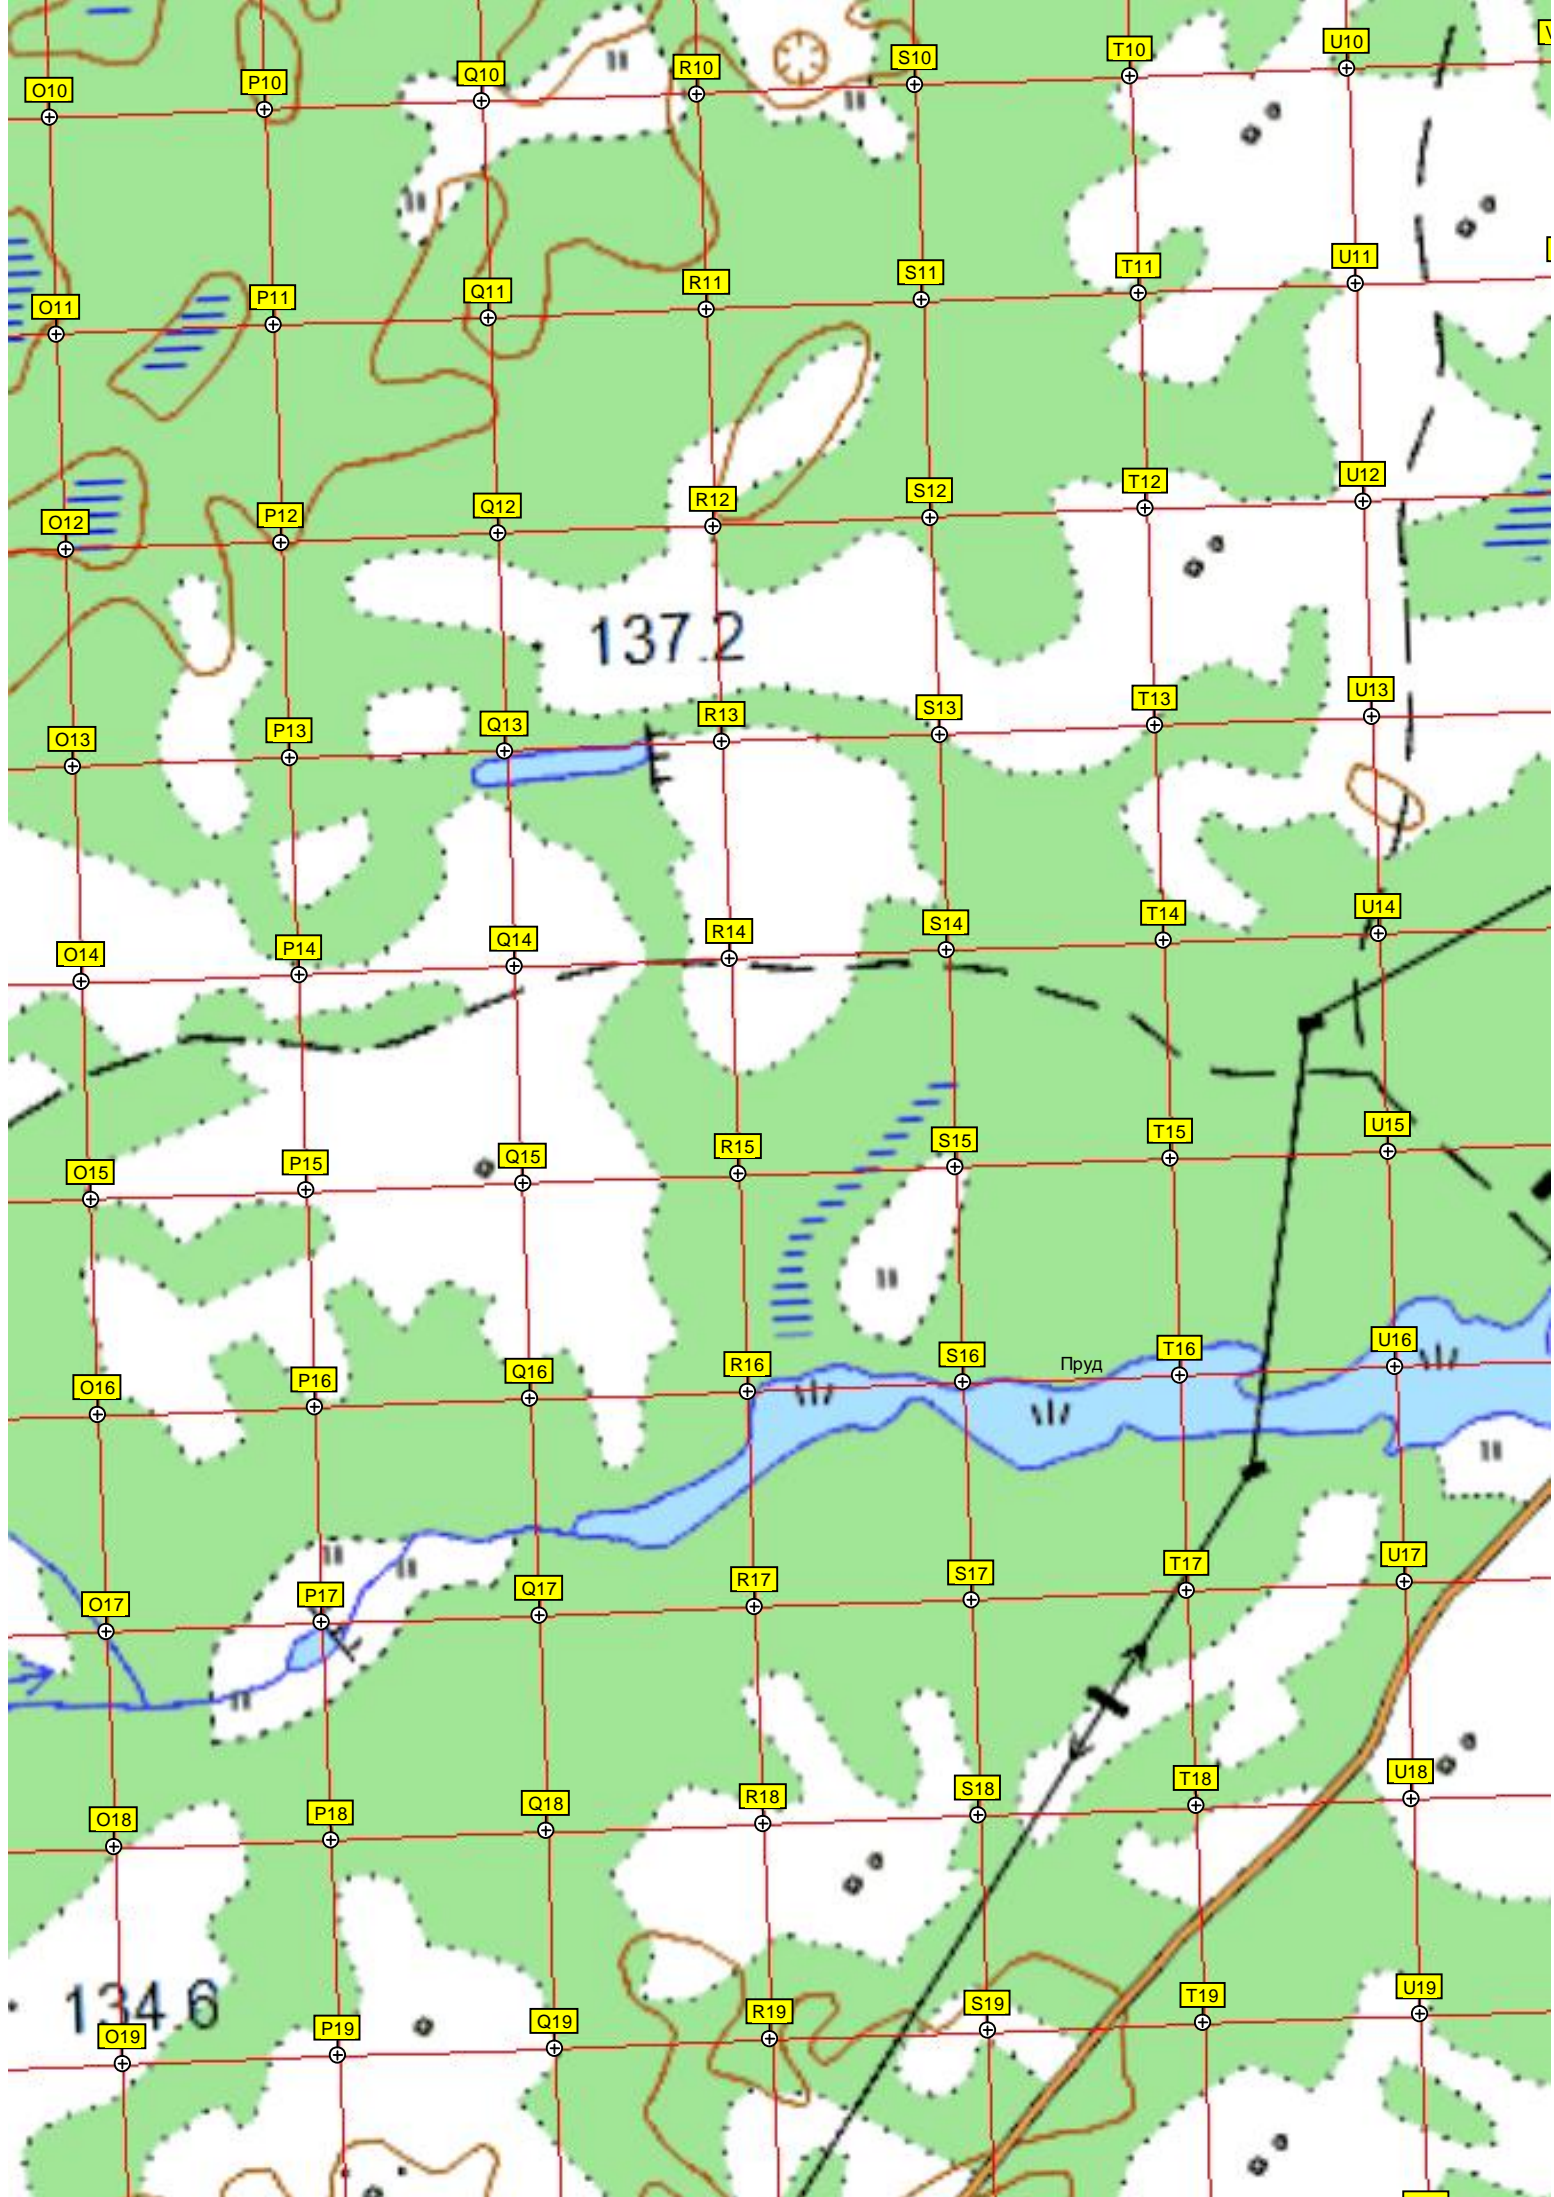

0 336000 336500 337000 337500 338000 338500 339000

131.6

155.5

саб. уч.

0.24

Верхнее Сеченово

Верхнее Сеченово

5000 335500 336000 336500 337000 337500 338000 338500

145.9

сад. уч.

ст. деревни Лаврово

Власово

Лавровский кедровник

Лаврово

Лавр

сад. уч.

Лавровский кедровник

143.7

00 339000 339500 340000 340500 341000 341500 342000