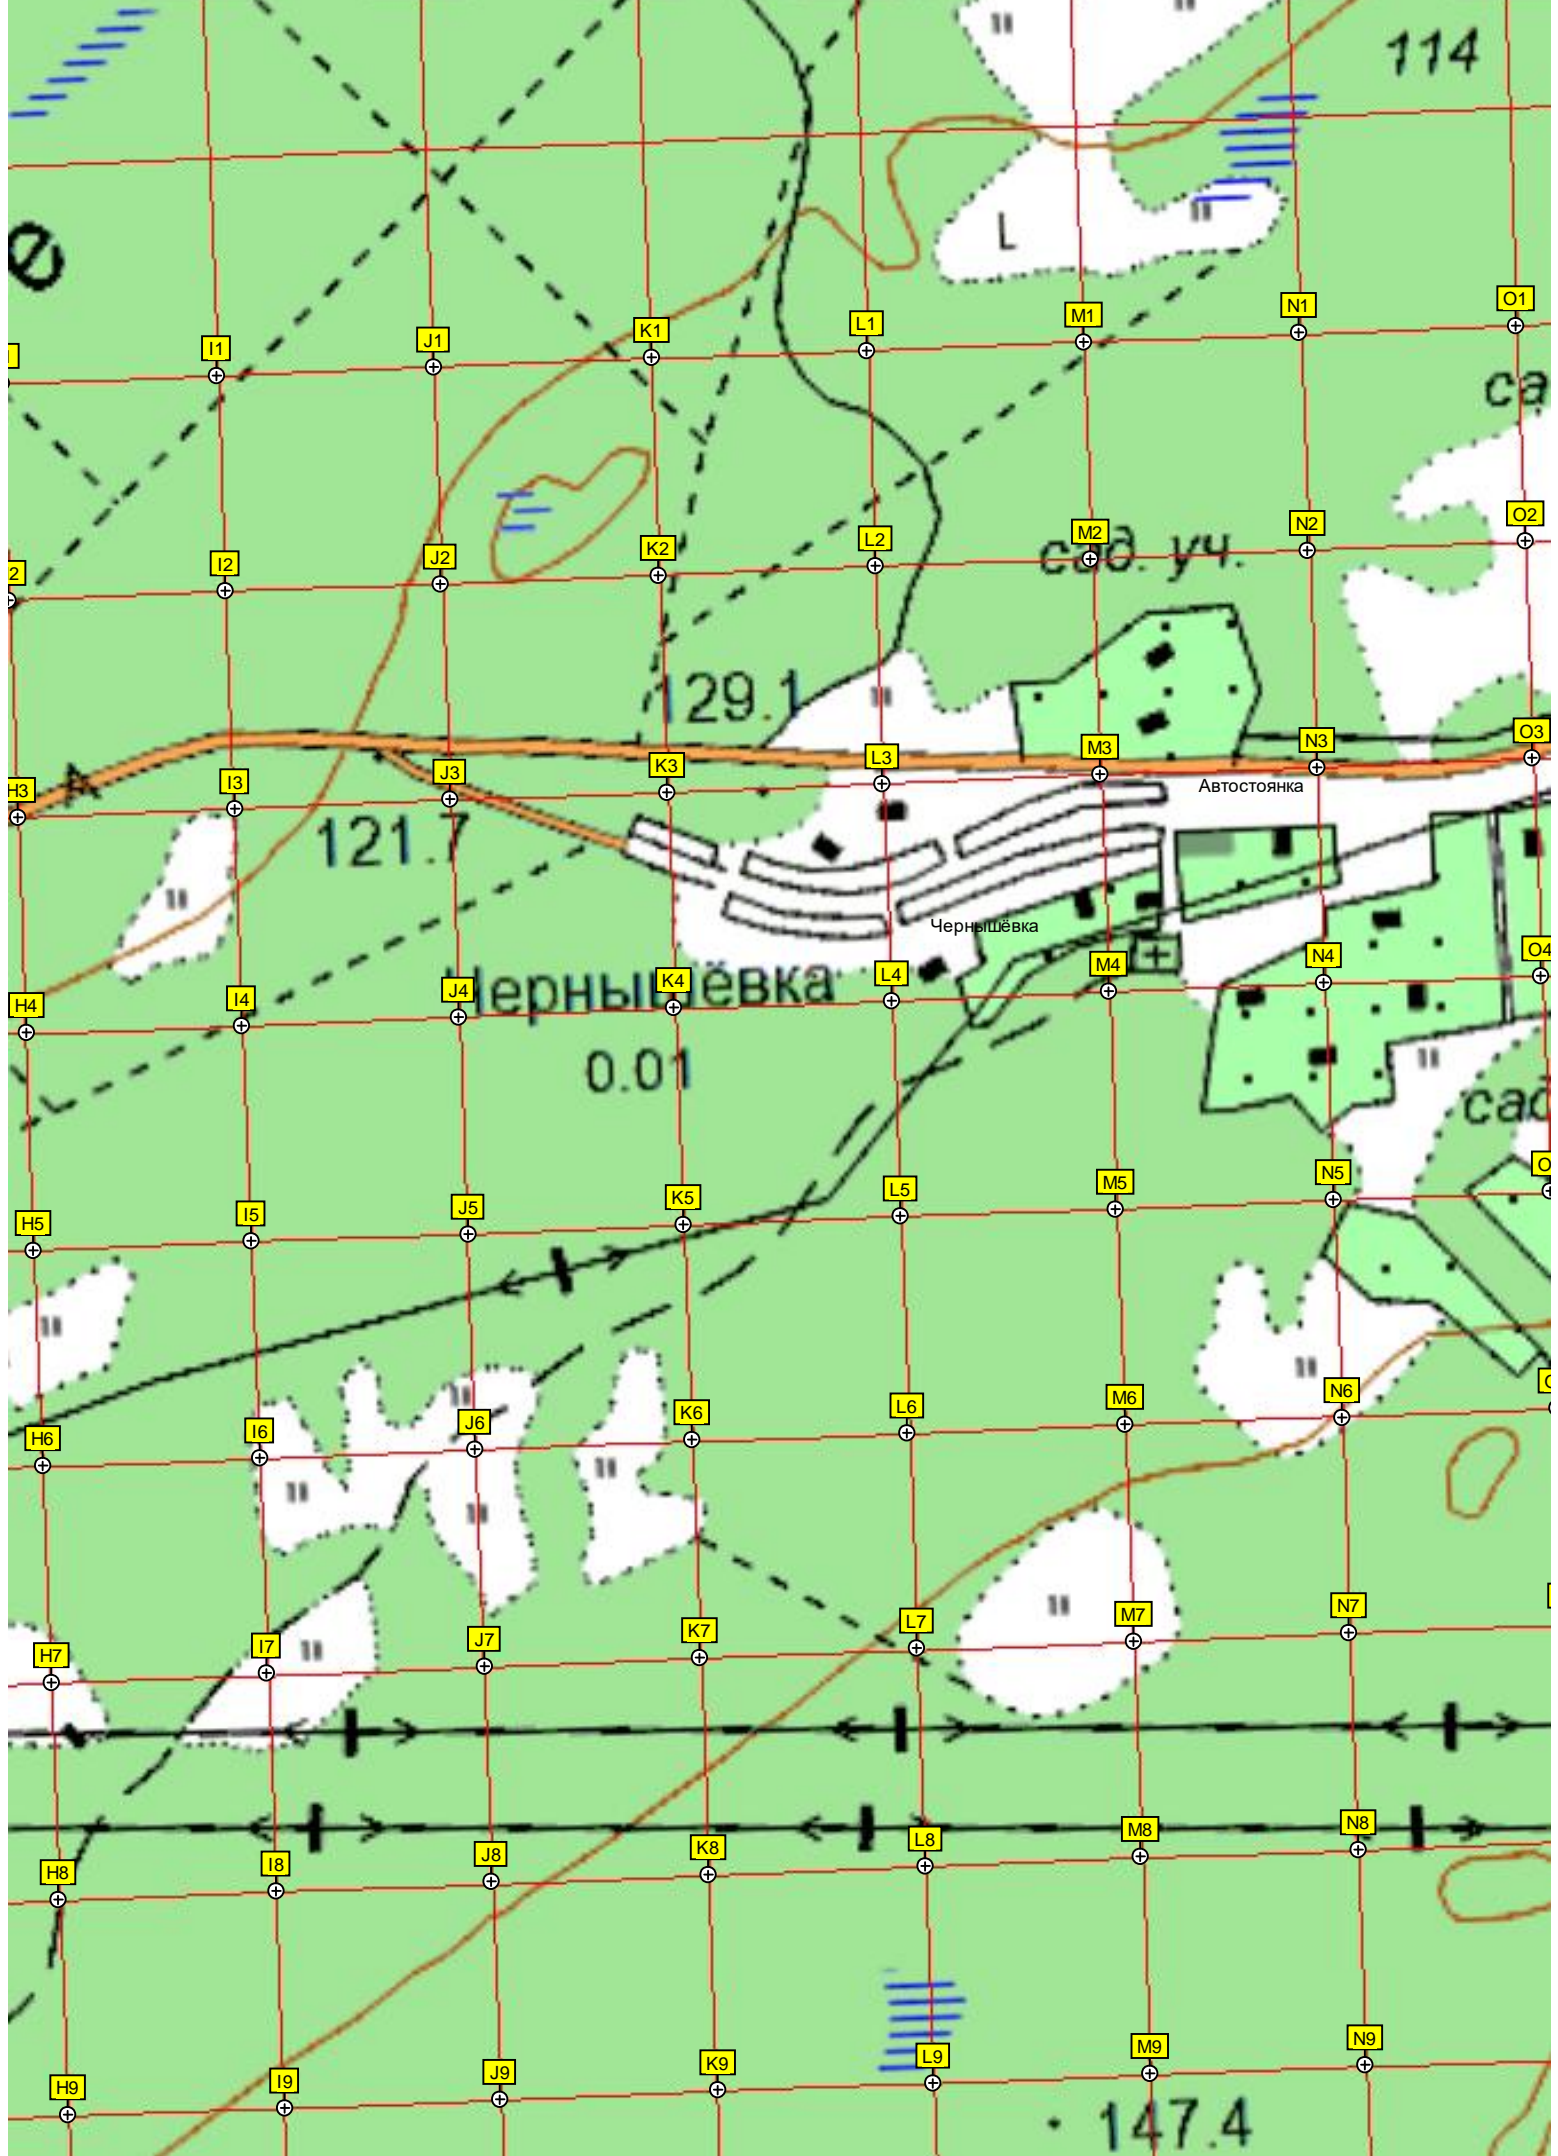

0 336000 336500 337000 337500 338000 338500 339000

131.6

155.5

саб. уч.

0.24

Верхнее Сеченово

Верхнее Сеченово

5000 335500 336000 336500 337000 337500 338000 338500

145.9

сад. уч.

ст. деревни Лаврово

Власово

Лавровский кедровник

Лаврово

Лавр

сад. уч.

Лавровский кедровник

143.7

00 339000 339500 340000 340500 341000 341500 342000