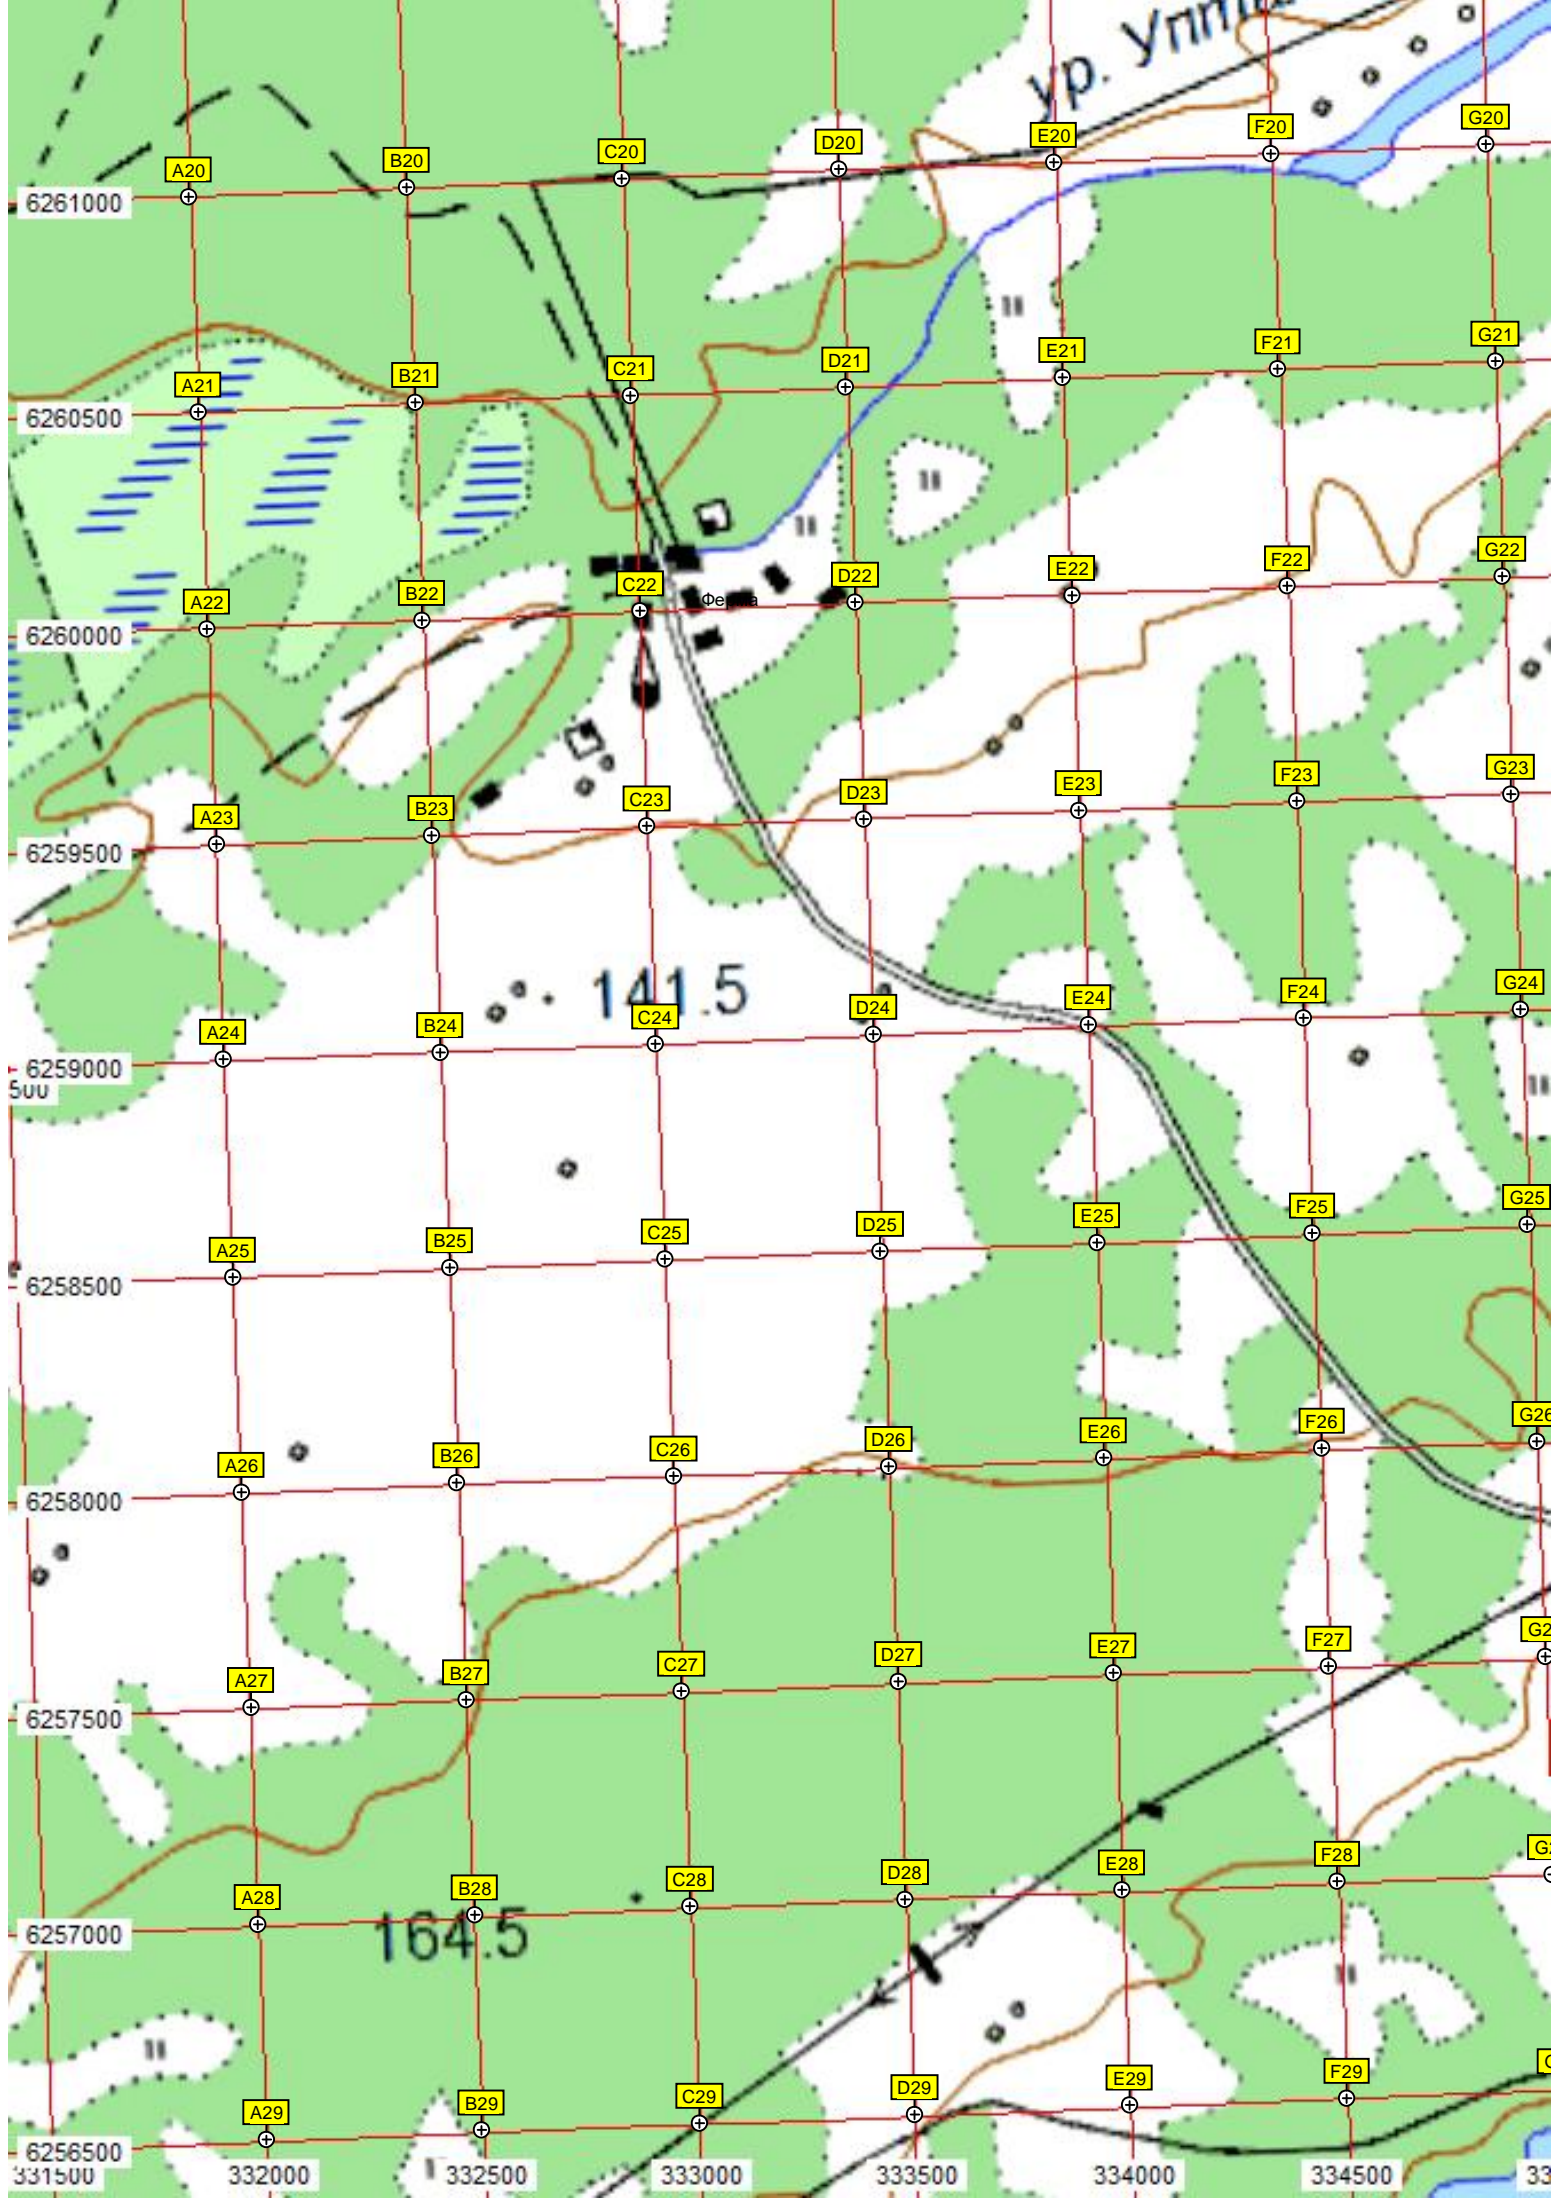

0 336000 336500 337000 337500 338000 338500 339000

131.6

155.5

саб. уч.

0.24

Верхнее Сеченово

Верхнее Сеченово

5000 335500 336000 336500 337000 337500 338000 338500

145.9

сад. уч.

ст. деревни Лаврово

Власово

Лавровский кедровник

Лаврово

Лавр

сад. уч.

Лавровский кедровник

143.7

00 339000 339500 340000 340500 341000 341500 342000