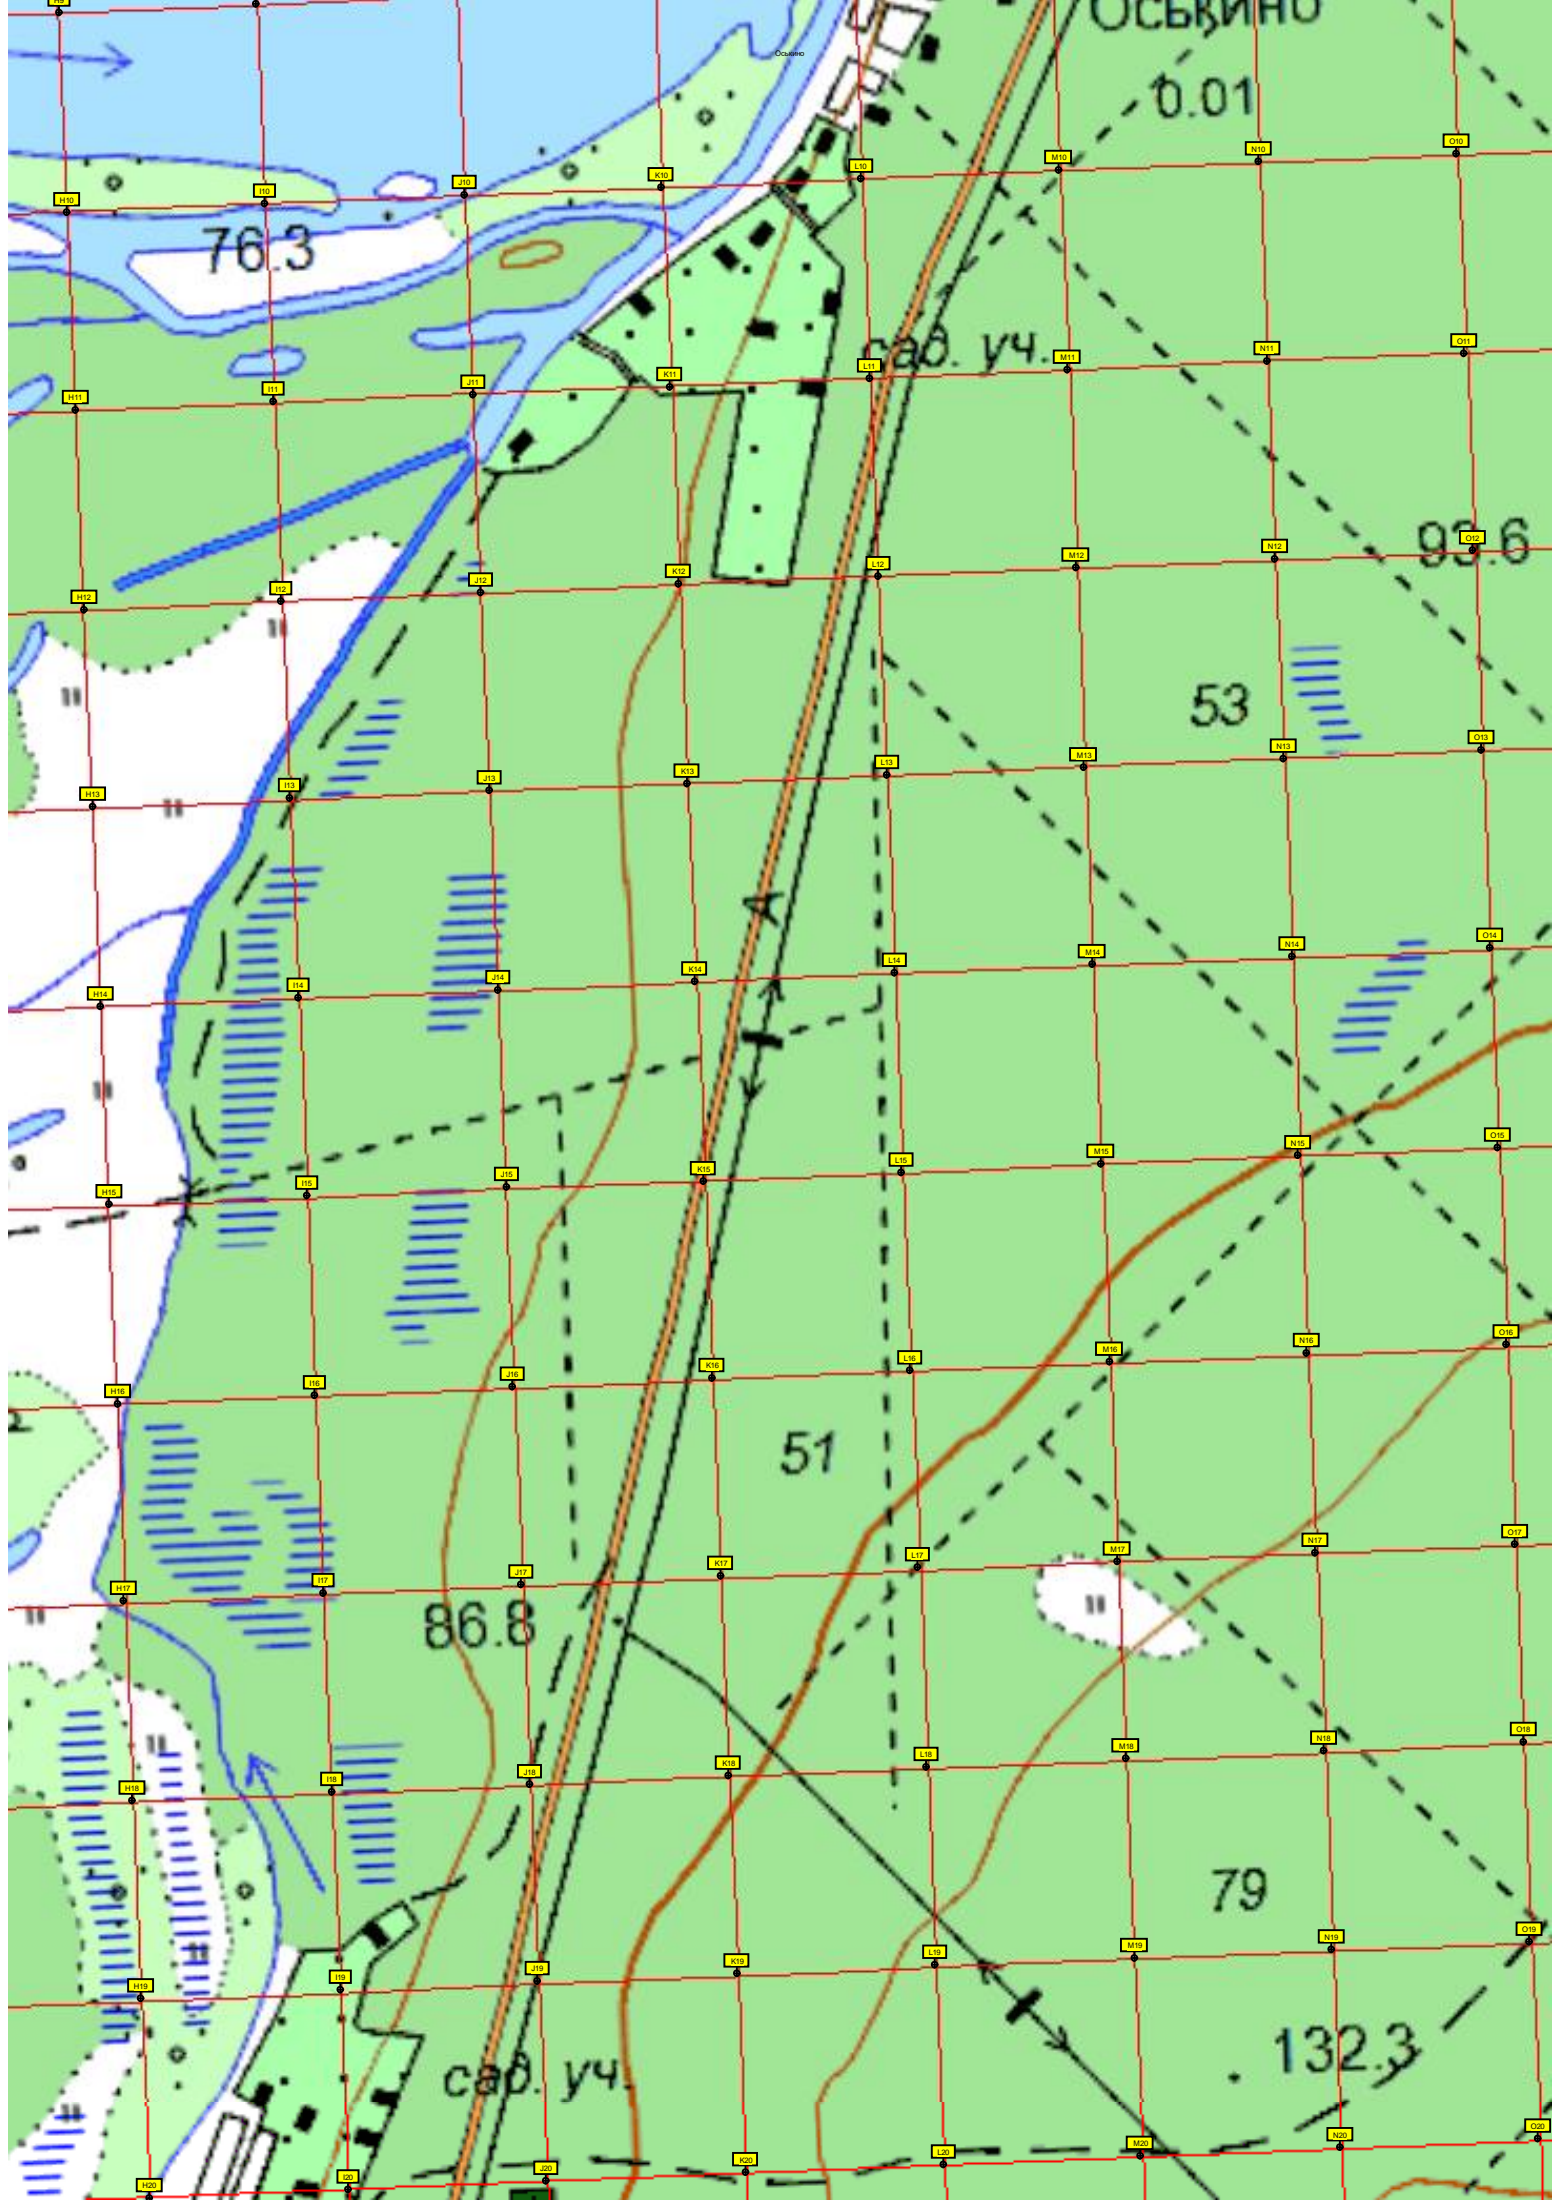

сад. уч.

прист. Шегарское Пасс

76.6

вод. п.

74.0

сад. уч.

88.6

3500 327000 327500 328000 328500 329000 329500 330000

База Огневых

дачи

93.1

оздоров. лаг

34

99.4

83.0

Селька

Победа

90.9

1 АЦ 3

Лебединка
(нежил.)

57

500
6266500
6266000
6265500
6265000
6264500
6264000
6263500
6263000
6262500
6262000
6261500

ОБЬ

77.0

77.5

77.0

Перекресток магистрального газопровода

В

55

83

107

81