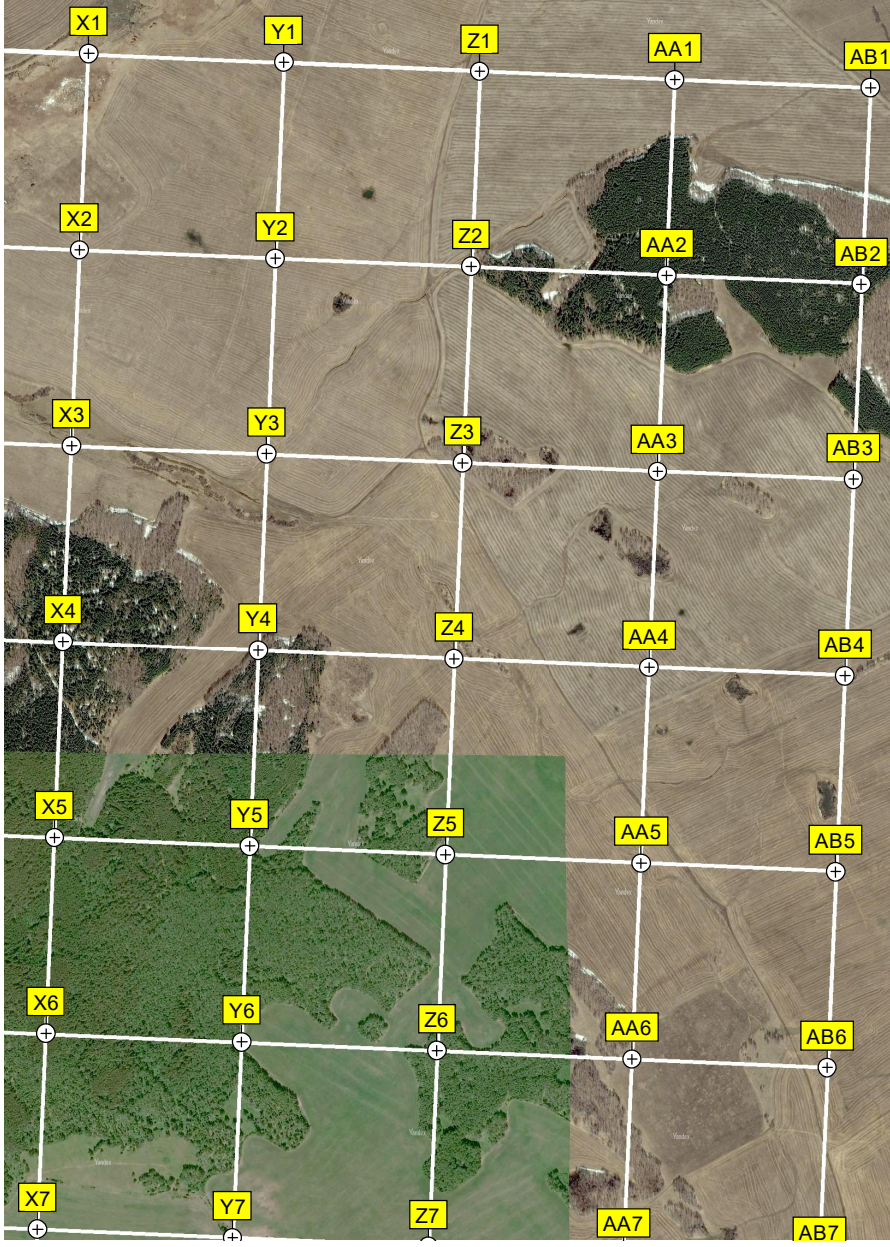

ост. «Маслово»

Маслово

Пруд

Косогорка

Мост через реку Кышиндык

Пруд

Феде "Казачий приват"

Верхнеустьелємово