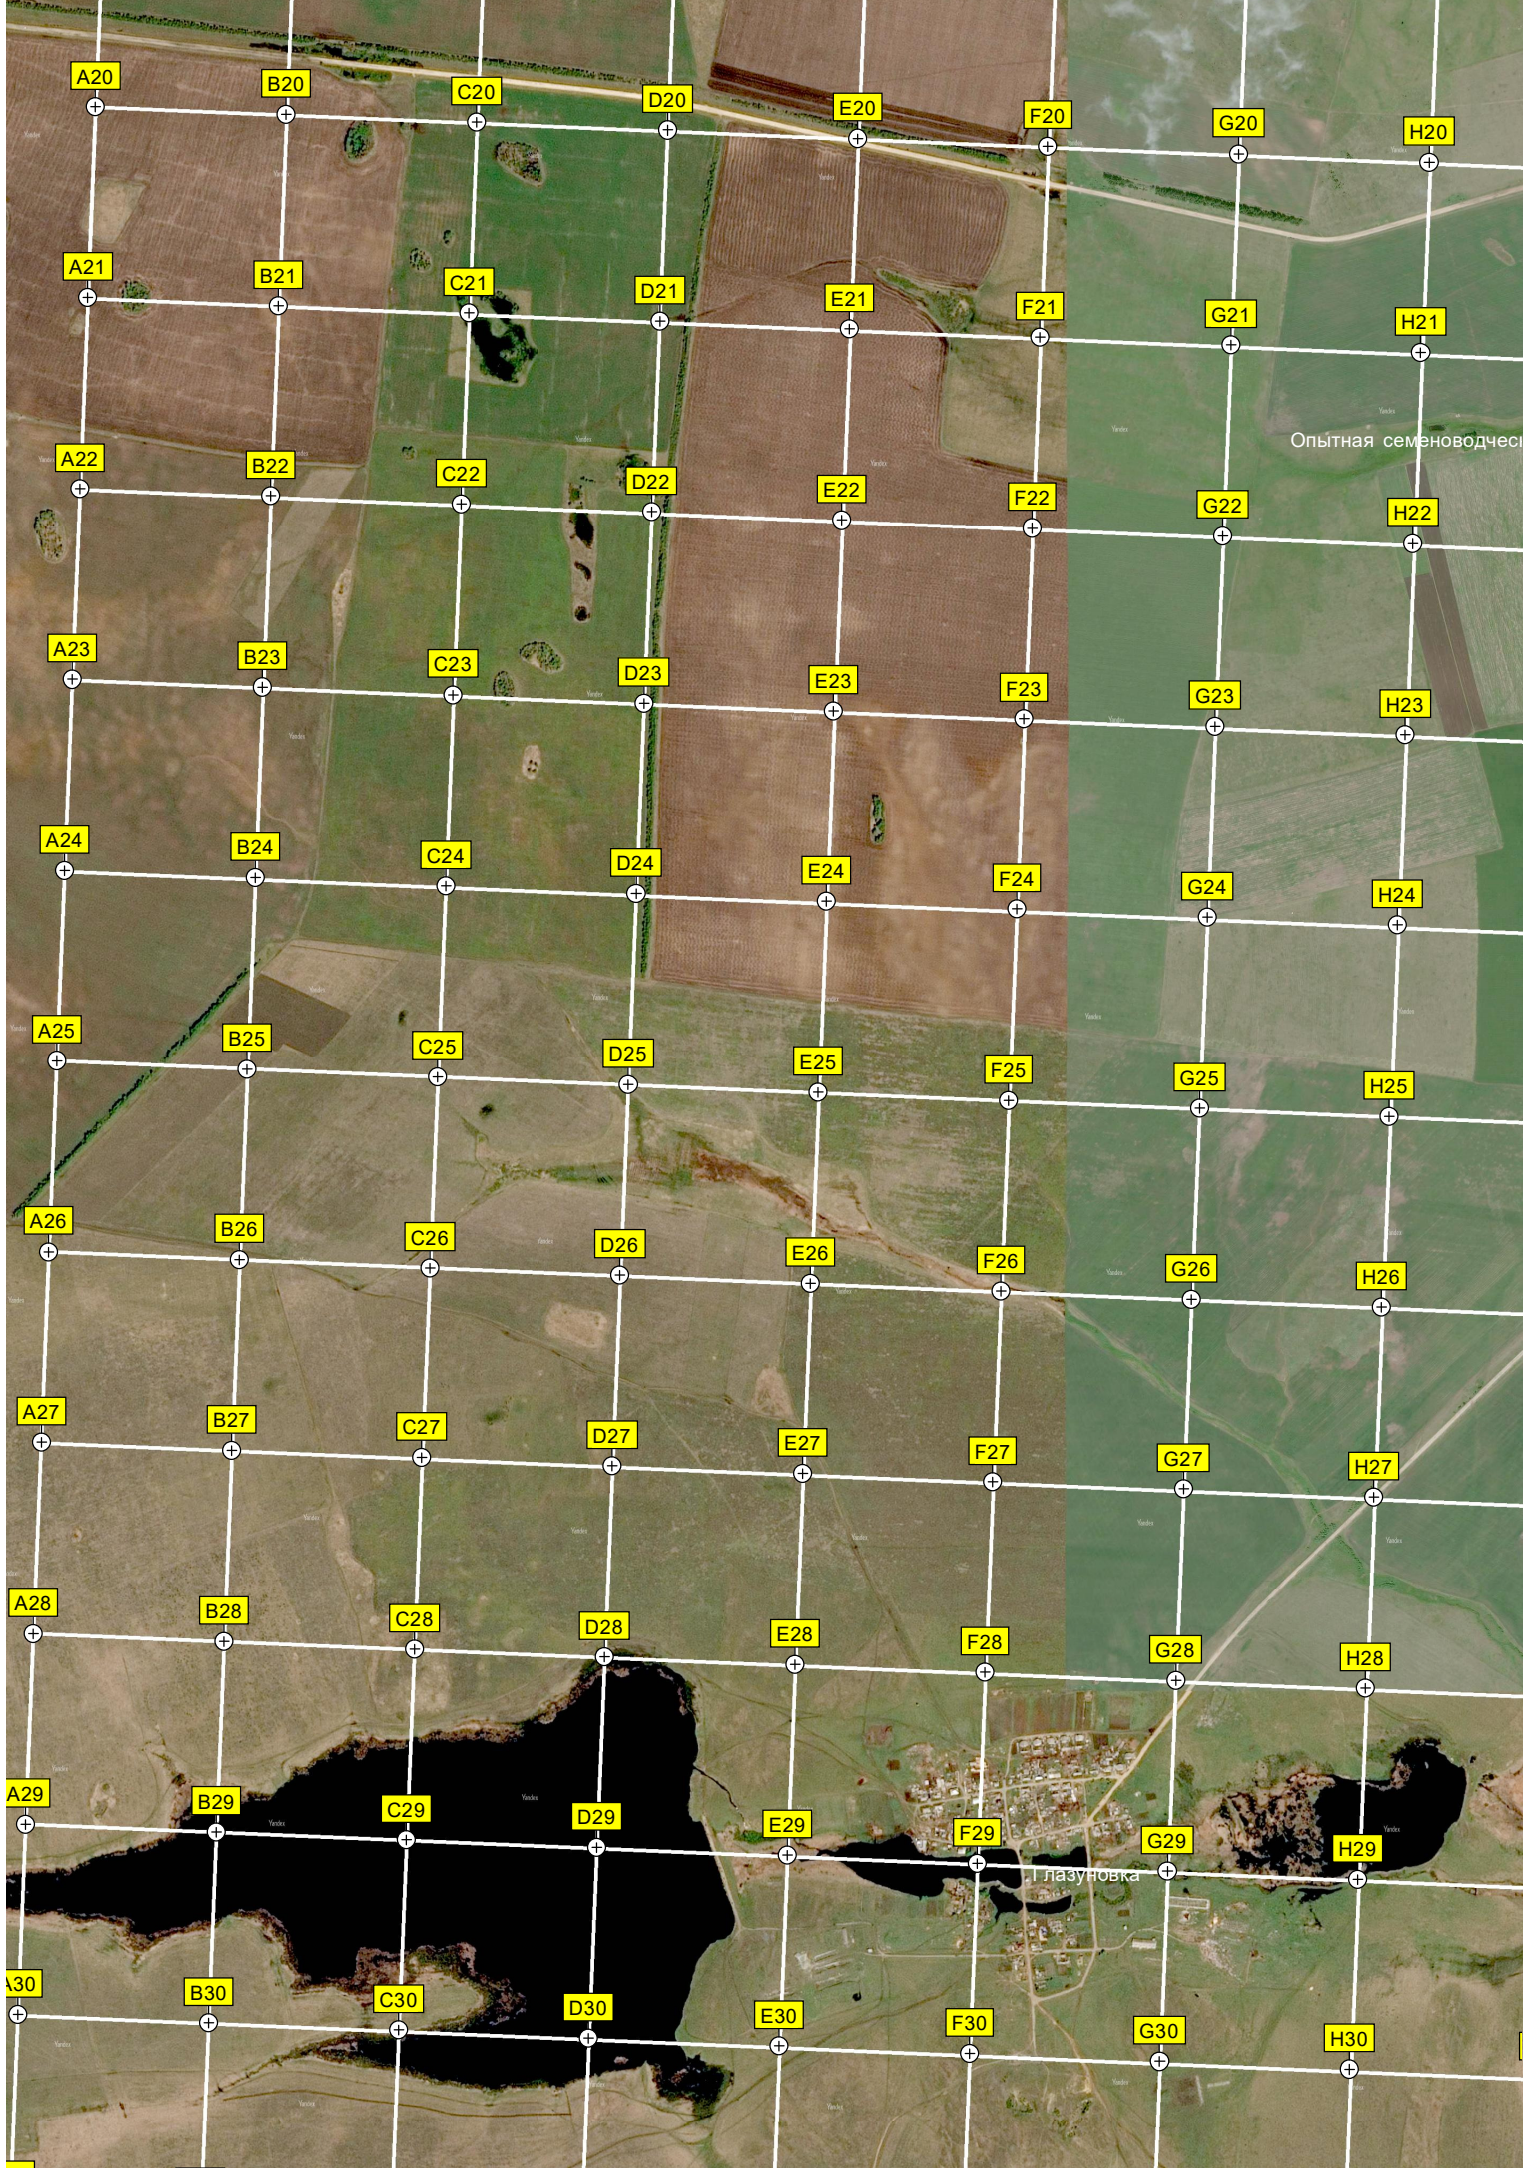

A20

B20

C20

D20

E20

F20

G20

H20

A21

B21

C21

D21

E21

F21

G21

H21

A22

B22

C22

D22

E22

F22

G22

H22

A23

B23

C23

D23

E23

F23

G23

H23

A24

B24

C24

D24

E24

F24

G24

H24

A25

B25

C25

D25

E25

F25

G25

H25

A26

B26

C26

D26

E26

F26

G26

H26

A27

B27

C27

D27

E27

F27

G27

H27

A28

B28

C28

D28

E28

F28

G28

H28

A29

B29

C29

D29

E29

F29

G29

H29

A30

B30

C30

D30

E30

F30

G30

H30

Опытная семеноводческая

Г. Лазуновка