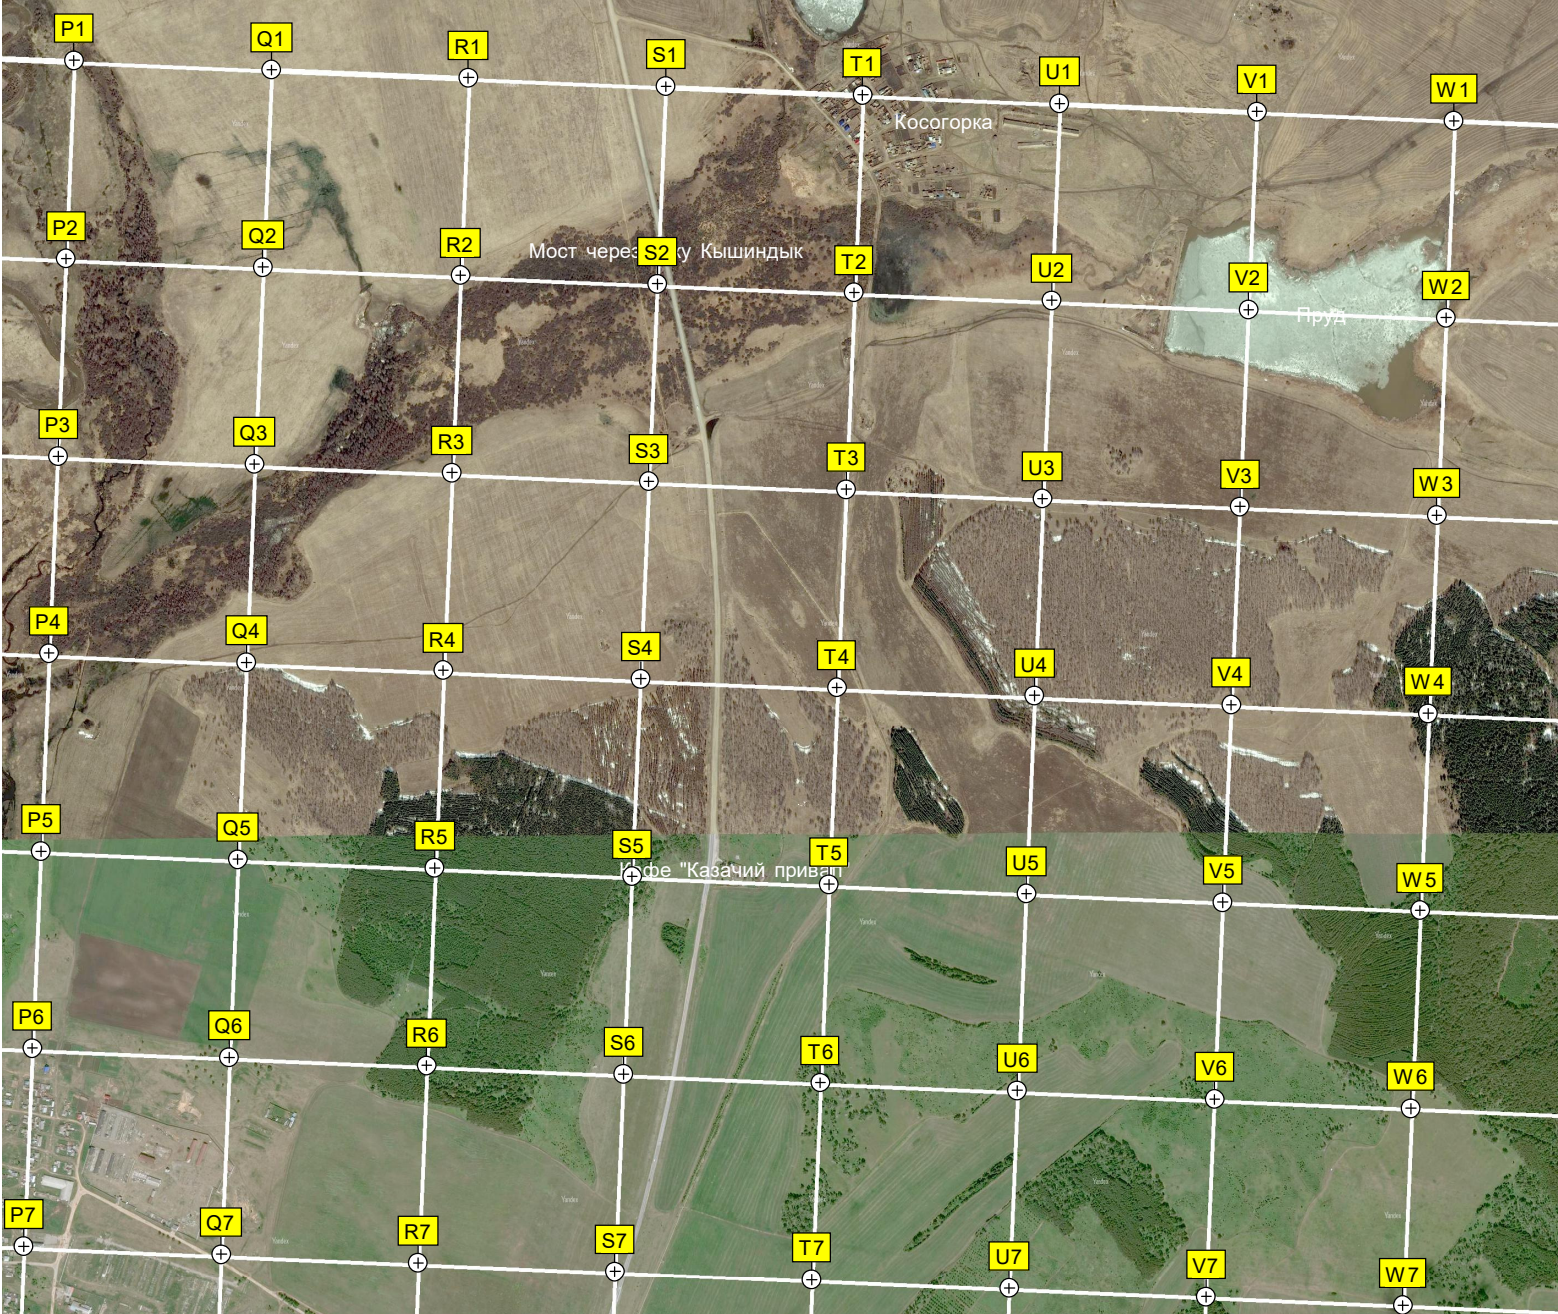

ост. «Маслово»

Маслово

Пруд

Косогорка

Мост через реку Кышиндык

Пруд

Феде "Казачий приват"

Верхнеустьелємово