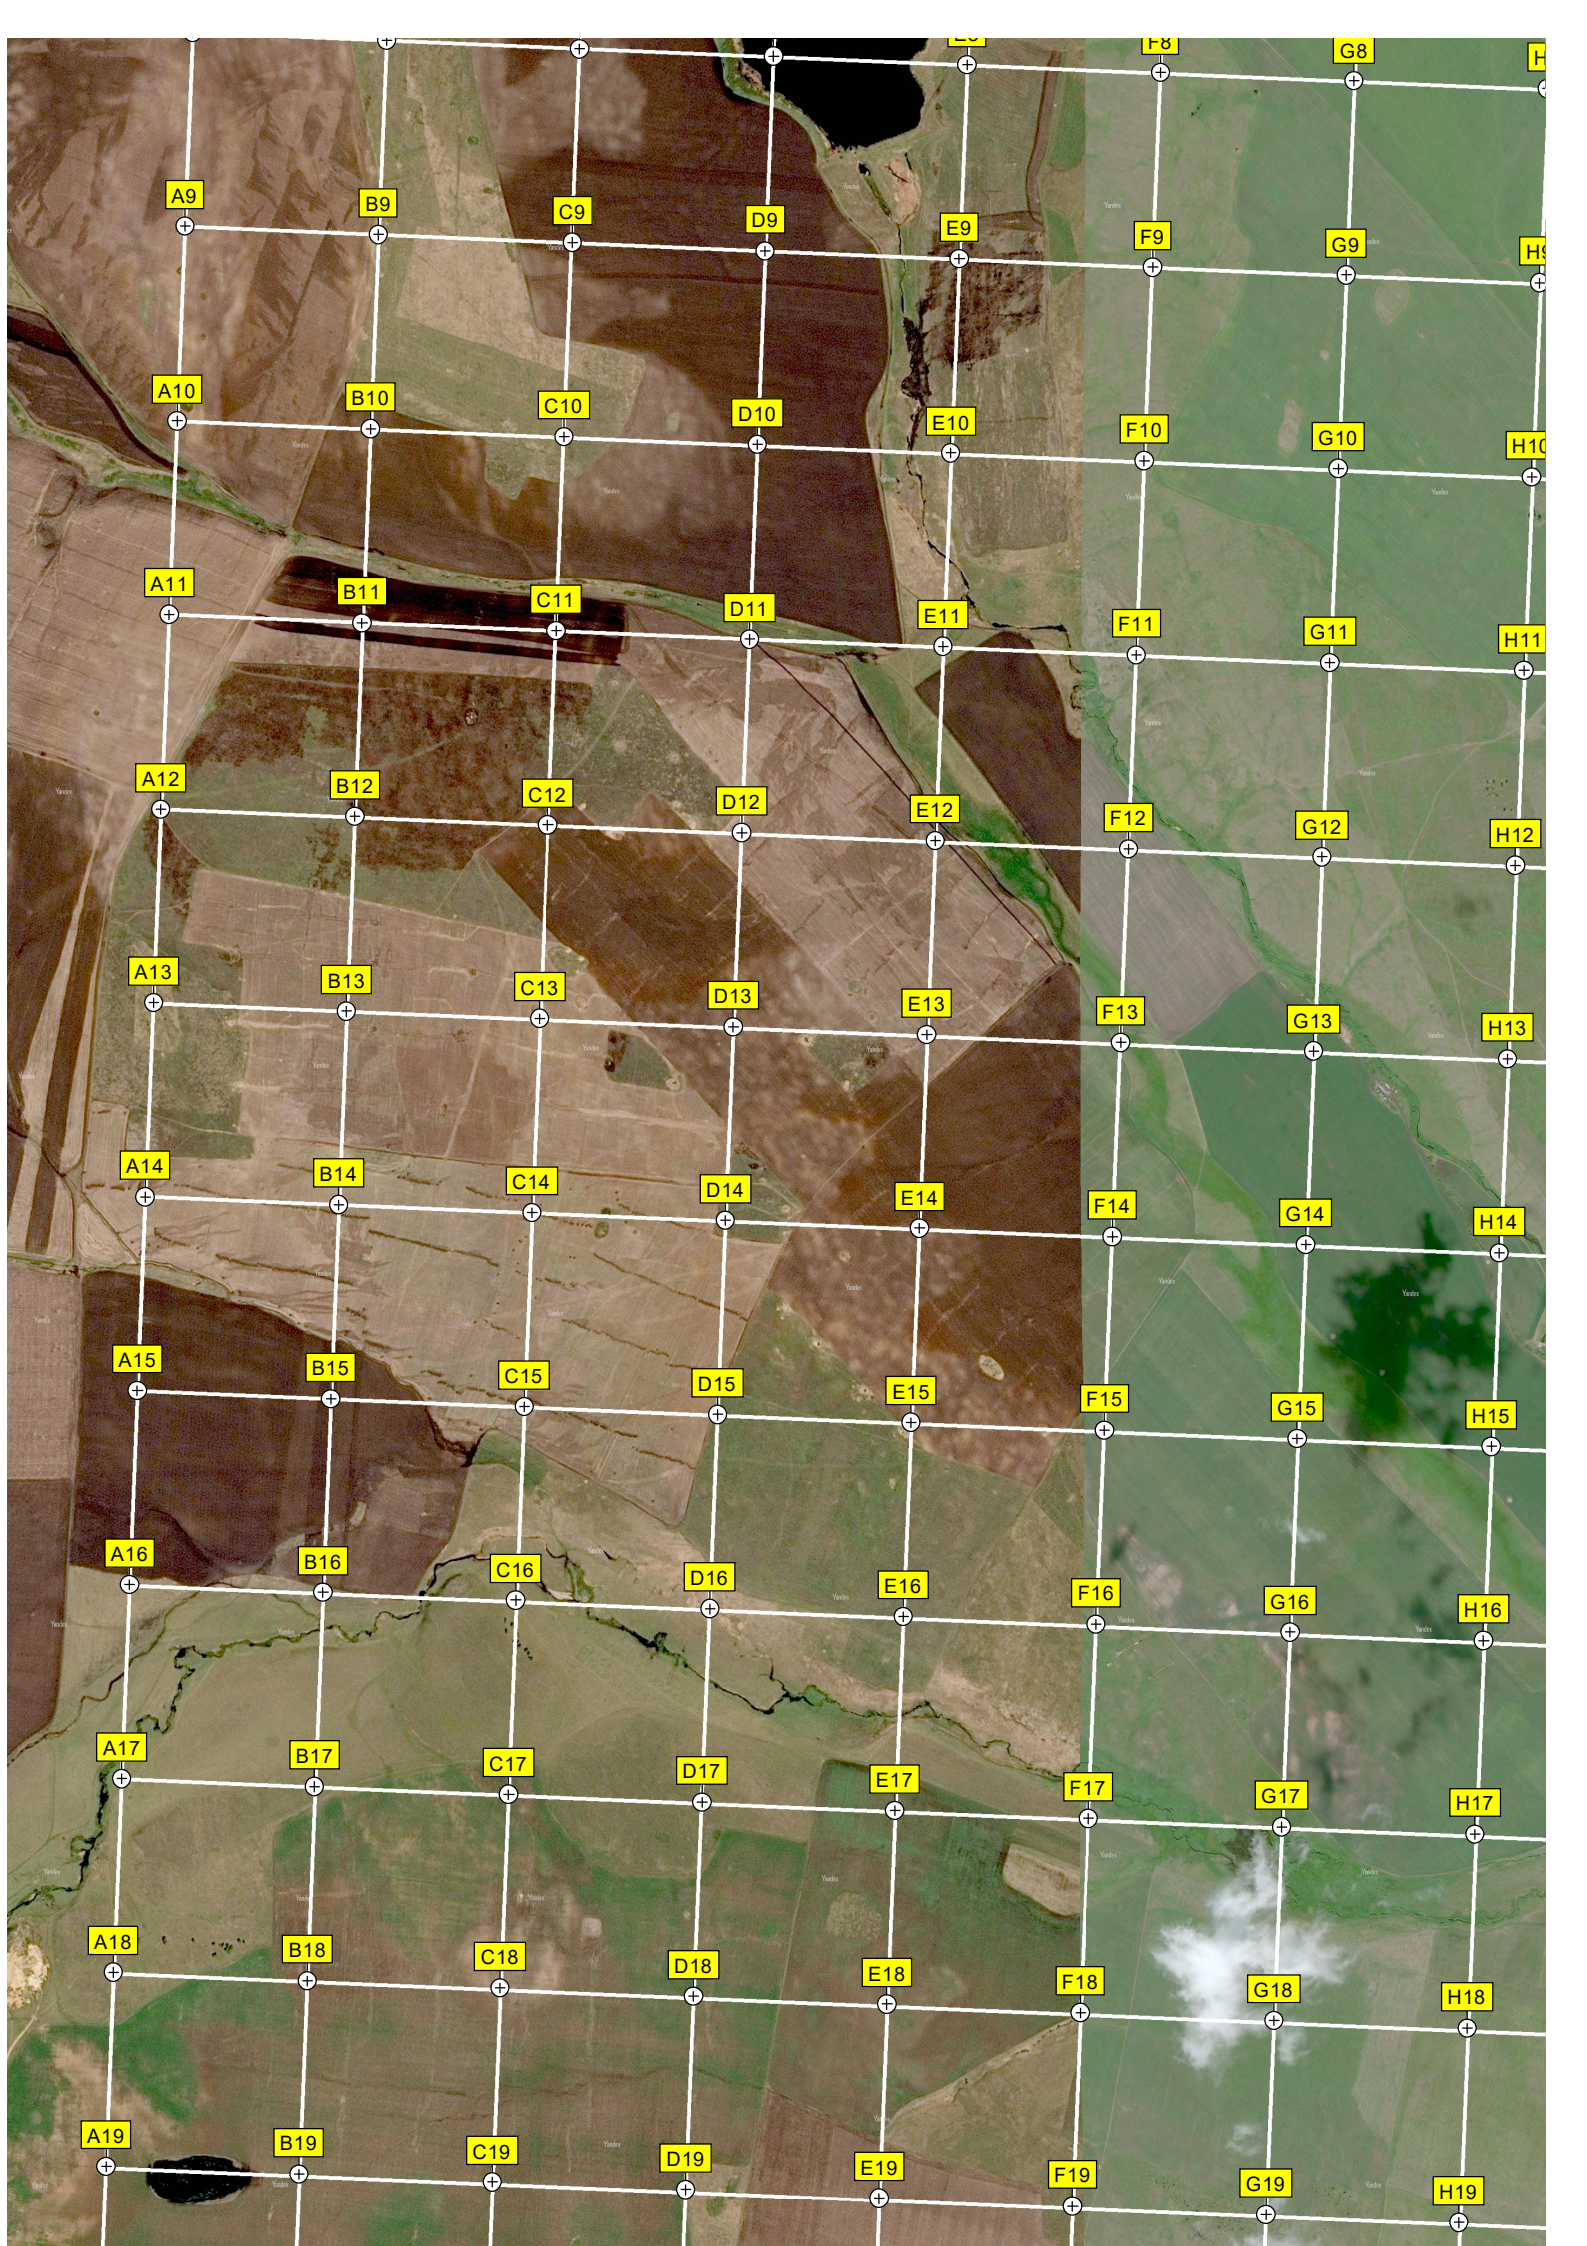

ост. «Маслово»

Маслово

Пруд

Косогорка

Мост через реку Кышиндык

Пруд

Феде "Казачий приват"

Верхнеустьелємово

Электрическая

Уйский район электросетей ф-ла

Уйское хлебоп

Территория

Пруд

Водосбор

Мост

Сивер