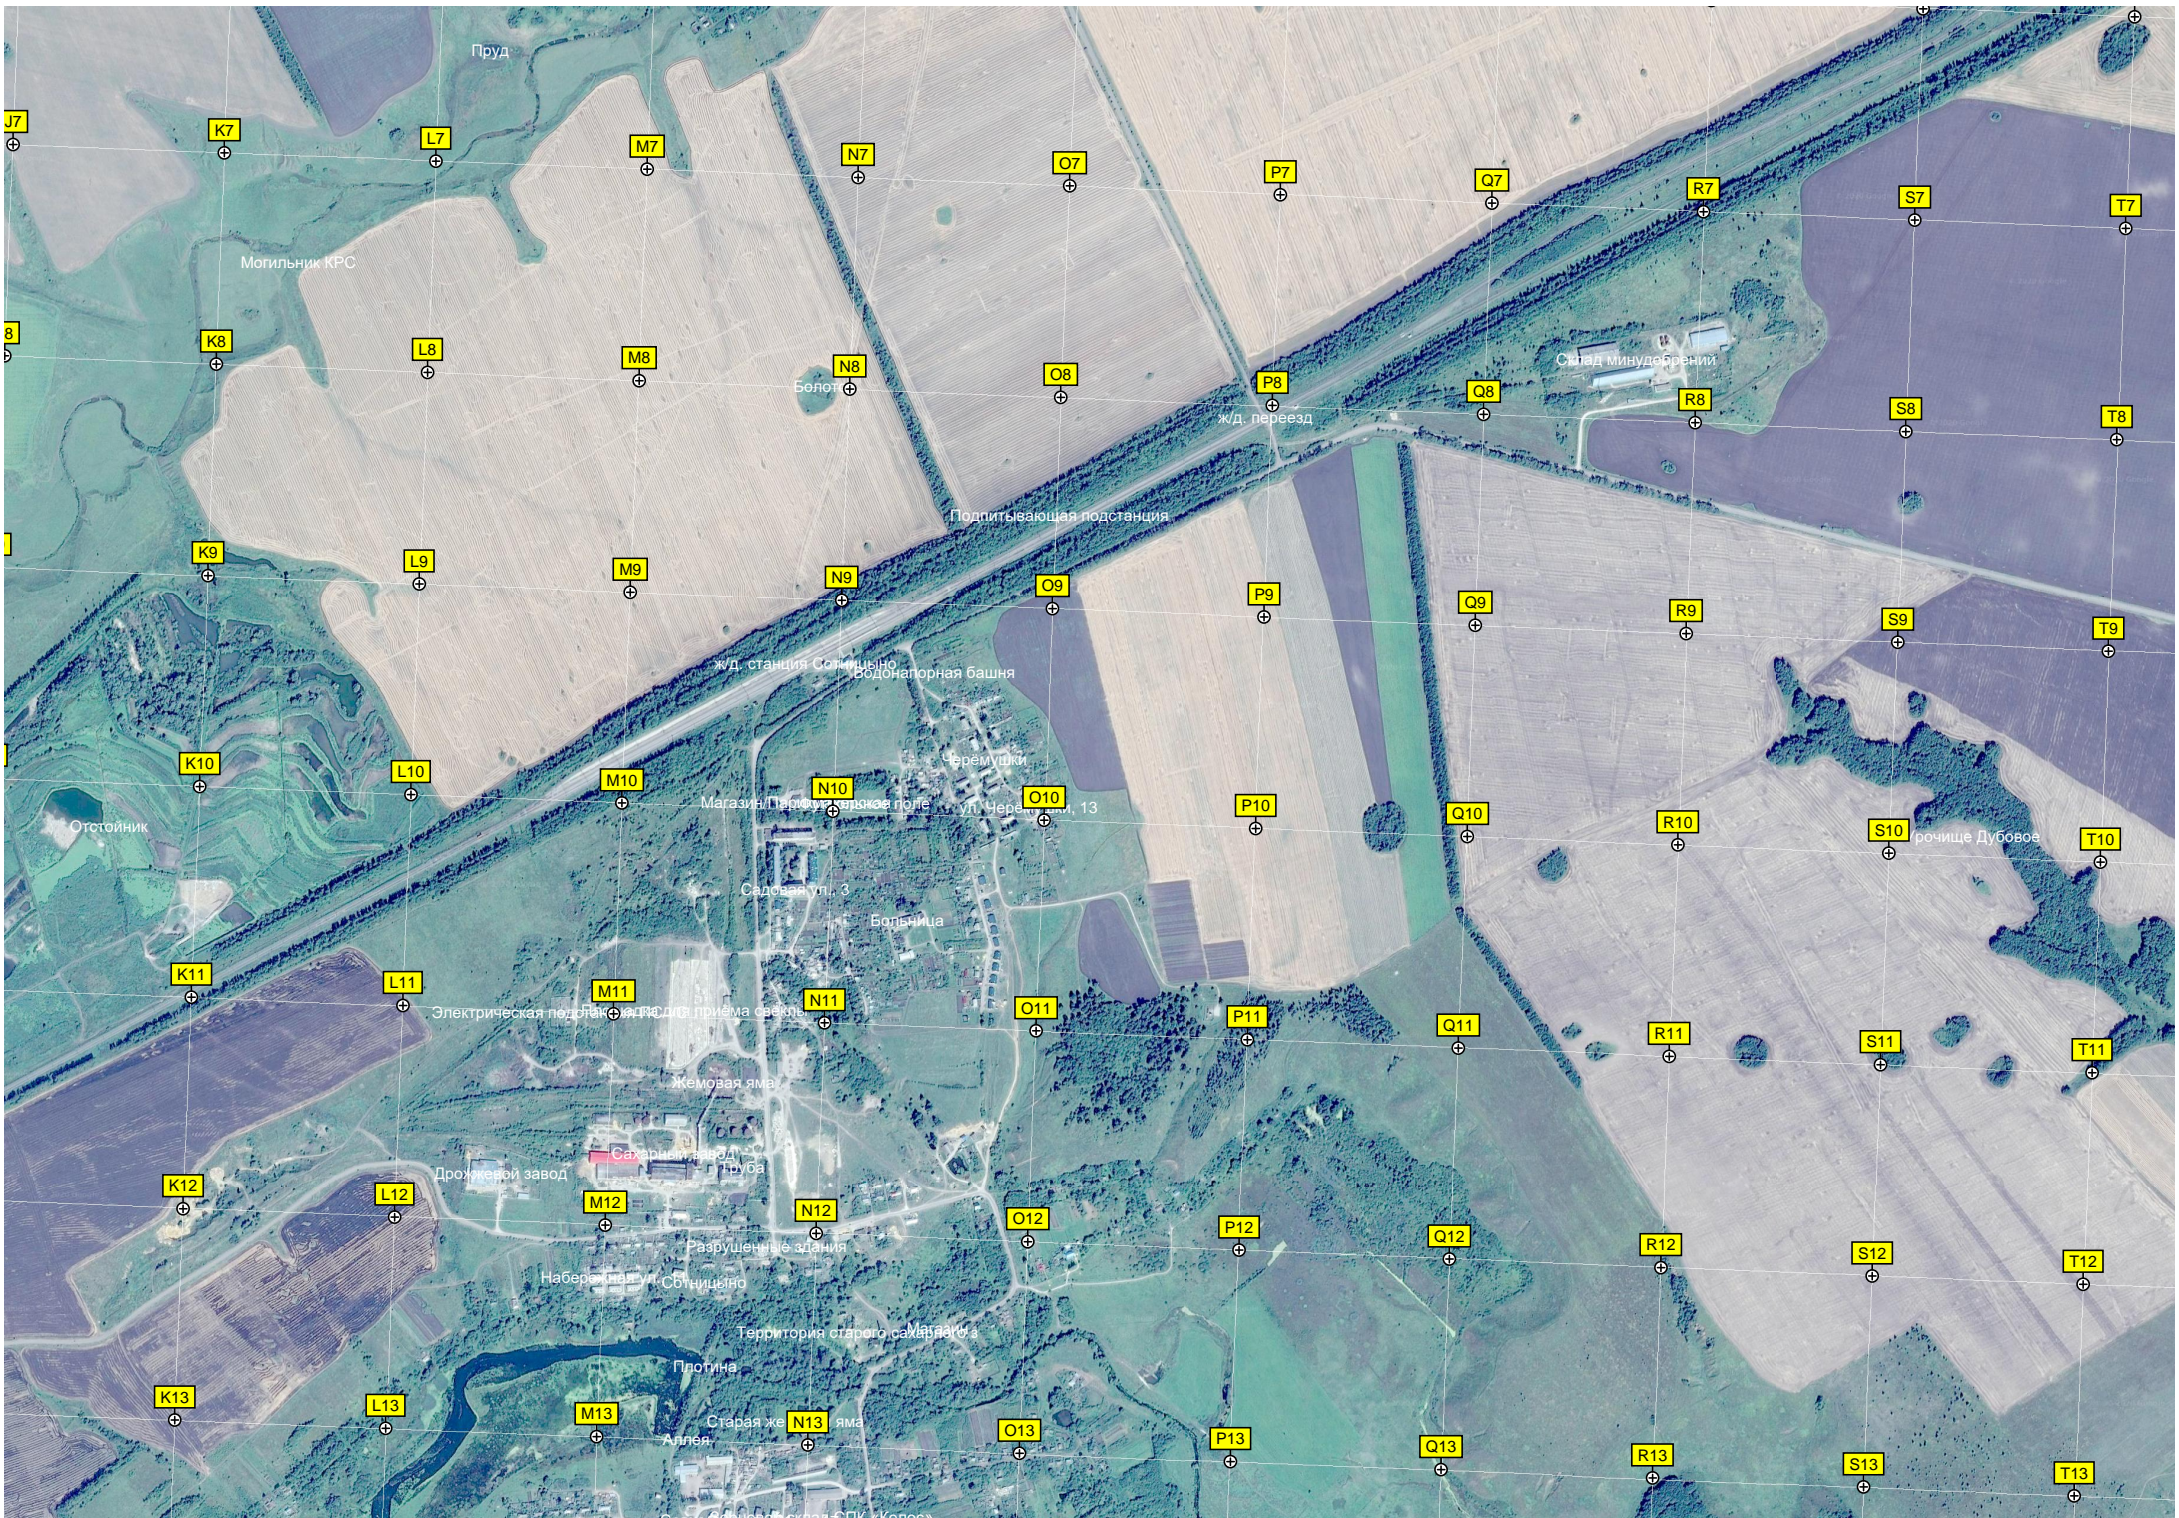

J7

K7

L7

M7

N7

O7

P7

Q7

R7

S7

T7

8

K8

L8

M8

N8

O8

P8

Q8

R8

S8

T8

9

K9

L9

M9

N9

O9

P9

Q9

R9

S9

T9

10

K10

L10

M10

N10

O10

P10

Q10

R10

S10

T10

11

K11

L11

M11

N11

O11

P11

Q11

R11

S11

T11

12

K12

L12

M12

N12

O12

P12

Q12

R12

S12

T12

13

K13

L13

M13

N13

O13

P13

Q13

R13

S13

T13