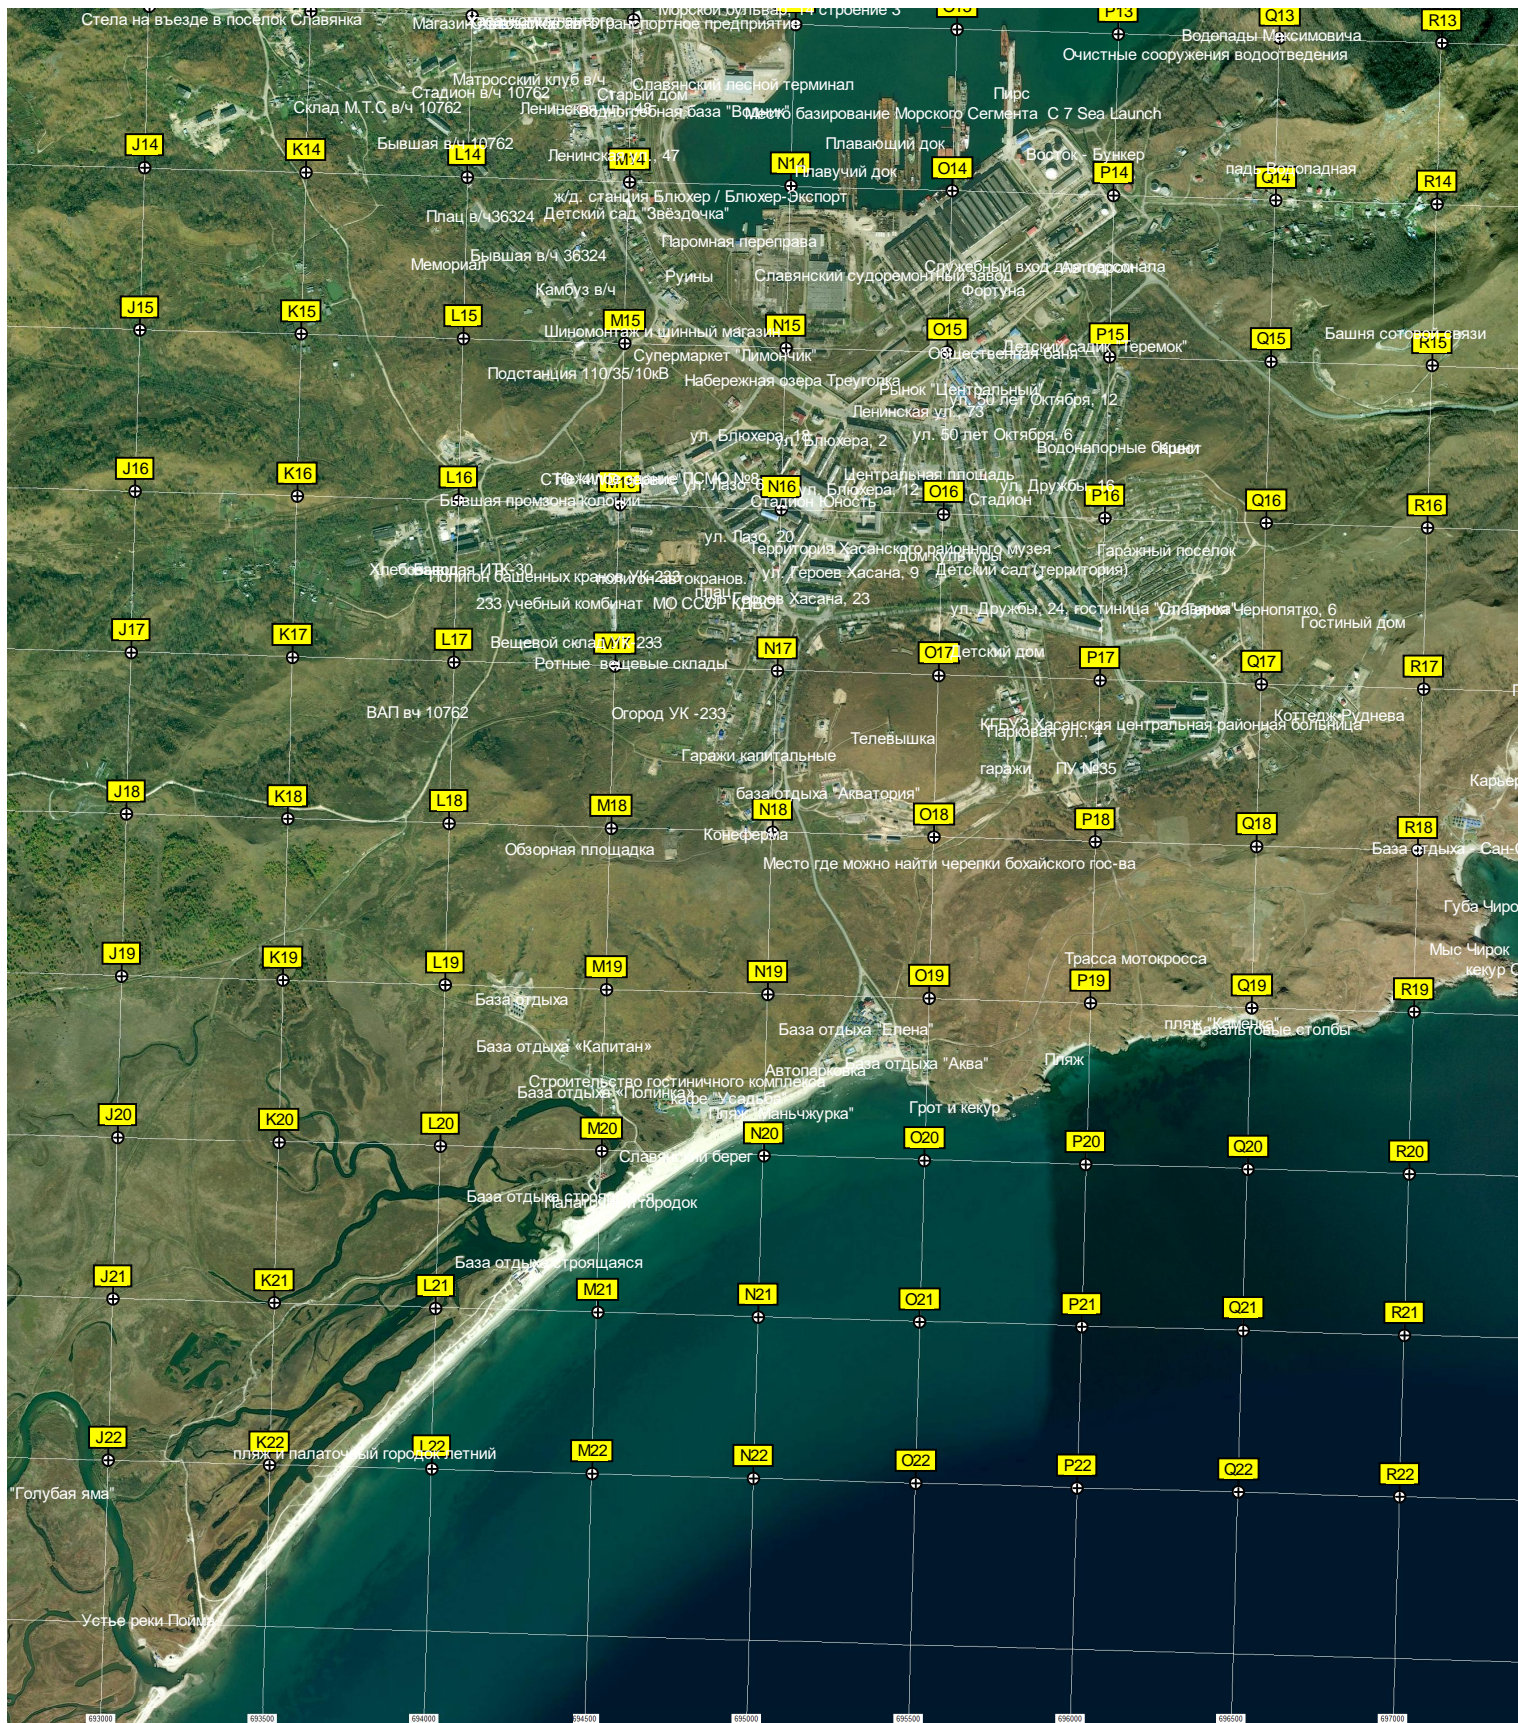

Стела на въезде в поселок Славянка

Магазин "Славянка" в/ч 10762

Морской бульвар, 14 строение 3

C13

P13

Q13

R13

Воделады Максимовича

Очистные сооружения водотведения

Матросский клуб в/ч 10762

Старый дом

Славянский лесной терминал

Ленинградская база "Водоизнос"

базирование Морского Сегмента С 7 Sea Launch

Пирс

Плавающий док

Водоотлив

Бункер

пад. Горнопадная

J14

K14

L14

M14

N14

O14

P14

Q14

R14

Бывшая в/ч 10762

Ленинская ул. 47

Плавучий док

ж.д. станция Блюхер / Блюхер-экспорт

Пляж в/ч 36324 Детский сад "Звездочка"

Мемориал

Бывшая в/ч 36324

Паромная переправа I

Руины

J15

K15

L15

M15

N15

O15

P15

Q15

R15

Каибуз в/ч

Шиномонтаж и шинный магазин

Супермаркет "Лимончик"

Общественная баня

Подстанция 110/35/10кВ

Набережная озера Треуголка

Рынок "Центральный"

Ленинская ул. 73

Башня сотовой связи

Бывшая промзона колхоза

ул. Блюхера, 11

ул. Блюхера, 2

ул. 50 лет Октября, 6

Водонапорные башни

ул. Друзьбы, 16

Центральная площадь

ул. Дружбы, 16

Гаражный поселок

J16

K16

L16

M16

N16

O16

P16

Q16

R16

Хлебозавод и ИТК №10

ул. Героев Хасана, 9

ул. Героев Хасана, 9

ул. Дружбы, 24

гостиница "Славянка"

ул. Чернопятко, 6

Гостинный дом

233 учебный комбинат МО СССР

Вещевой склад №17 233

J17

K17

L17

M17

N17

O17

P17

Q17

R17

Ротные вещевые склады

ВАП вч 10762

Огород УК -233

Гаражи капитальные

Телевышка

Коттедж Руднева

Тарковская ул.

Карьер

J18

K18

L18

M18

N18

O18

P18

Q18

R18

Обзорная площадка

Конференция

база отдыха "Аквагория"

База отдыха "Сан-С

Губа Чирок

Мыс Чирок

кекур С

Трасса мотокросса

J19

K19

L19

M19

N19

O19

P19

Q19

R19

База отдыха

База отдыха "Капитан"

База отдыха "Елена"

База отдыха "Аква"

Пляж

пляж "Камелка"

Базальтовые столбы

Строительство гостиничного комплекса

База отдыха "Юлинка"

J20

K20

L20

M20

N20

O20

P20

Q20

R20

База отдыха "Юлинка"

База отдыха "Маньчжурка"

Грот и кекур

Славянский берег

База отдыха "Дружба"

Пляж

База отдыха "Дружба"

База отдыха "Дружба"

База отдыха "Дружба"

J21

K21

L21

M21

N21

O21

P21

Q21

R21

База отдыха "Дружба"

База отдыха "Дружба"

База отдыха "Дружба"

База отдыха "Дружба"

База отдыха "Дружба"

База отдыха "Дружба"

База отдыха "Дружба"

База отдыха "Дружба"

База отдыха "Дружба"

J22

K22

L22

M22

N22

O22

P22

Q22

R22

пляж и палаточный городок детский

"Голубая яма"

Устье реки Пойма

633000 633500 634000 634500 635000 635500 636000 636500 637000