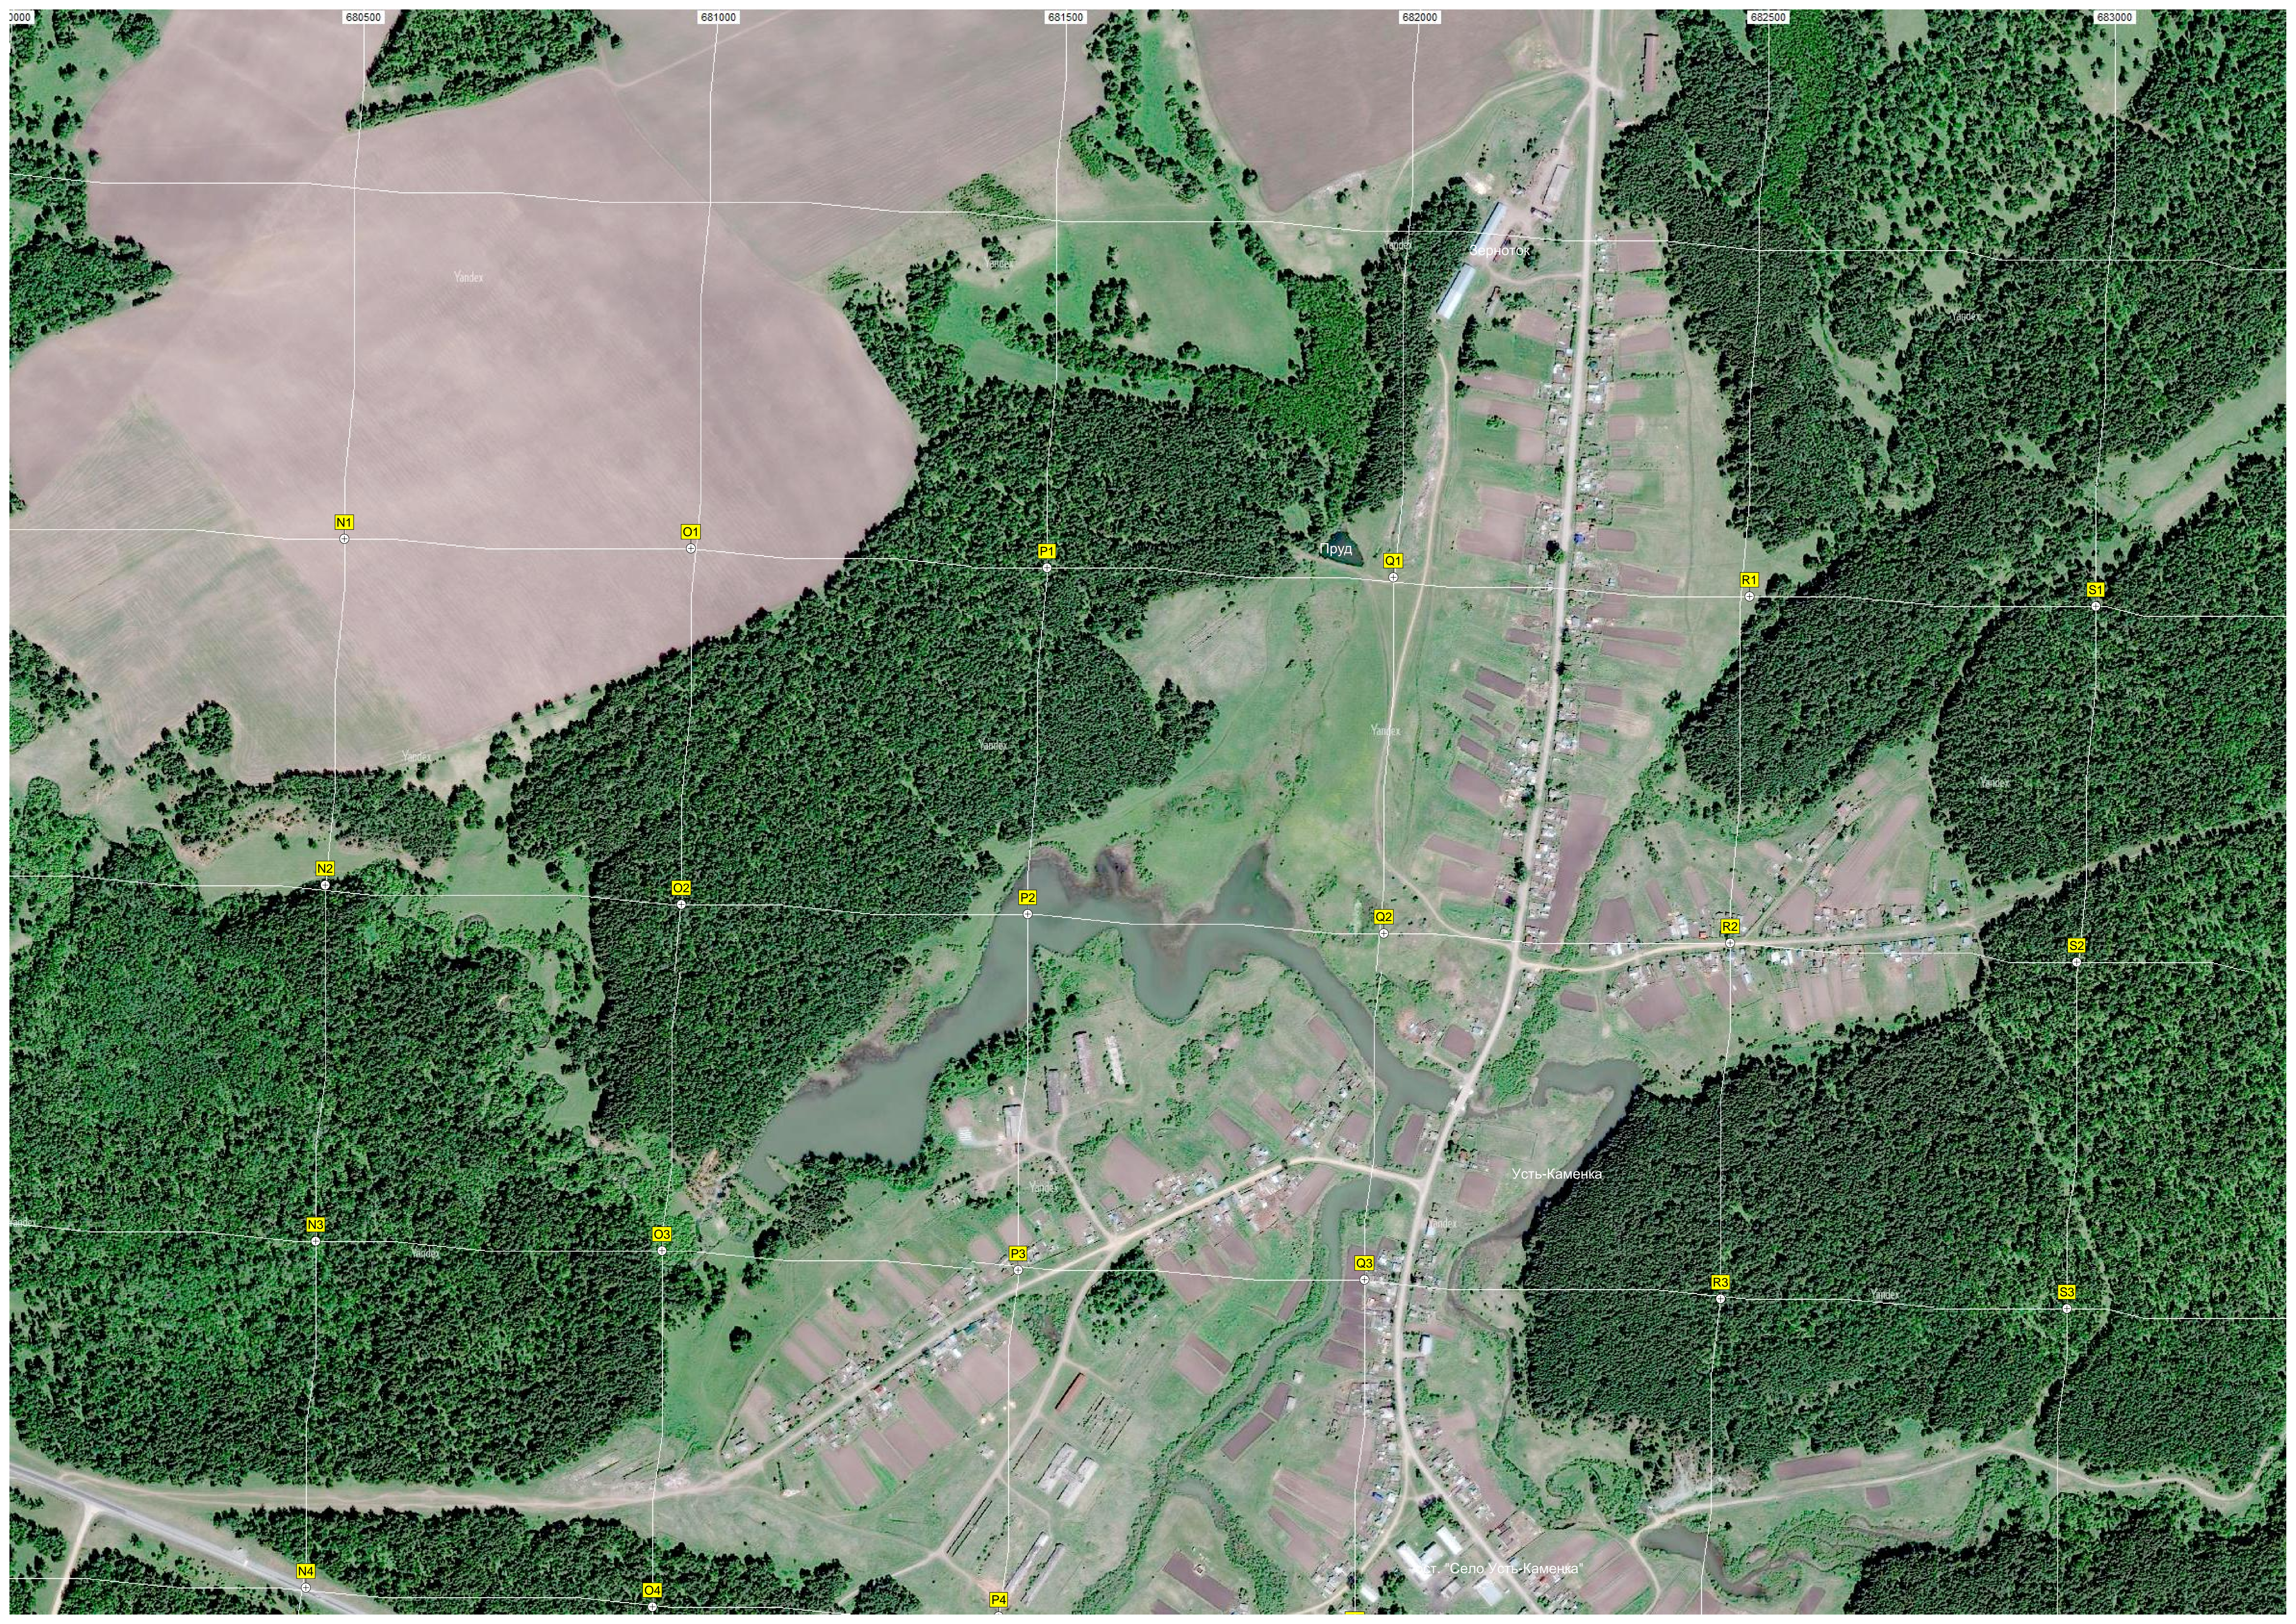

K4

L4

M4

Опора ЛЭП

683500

684000

684500

685000