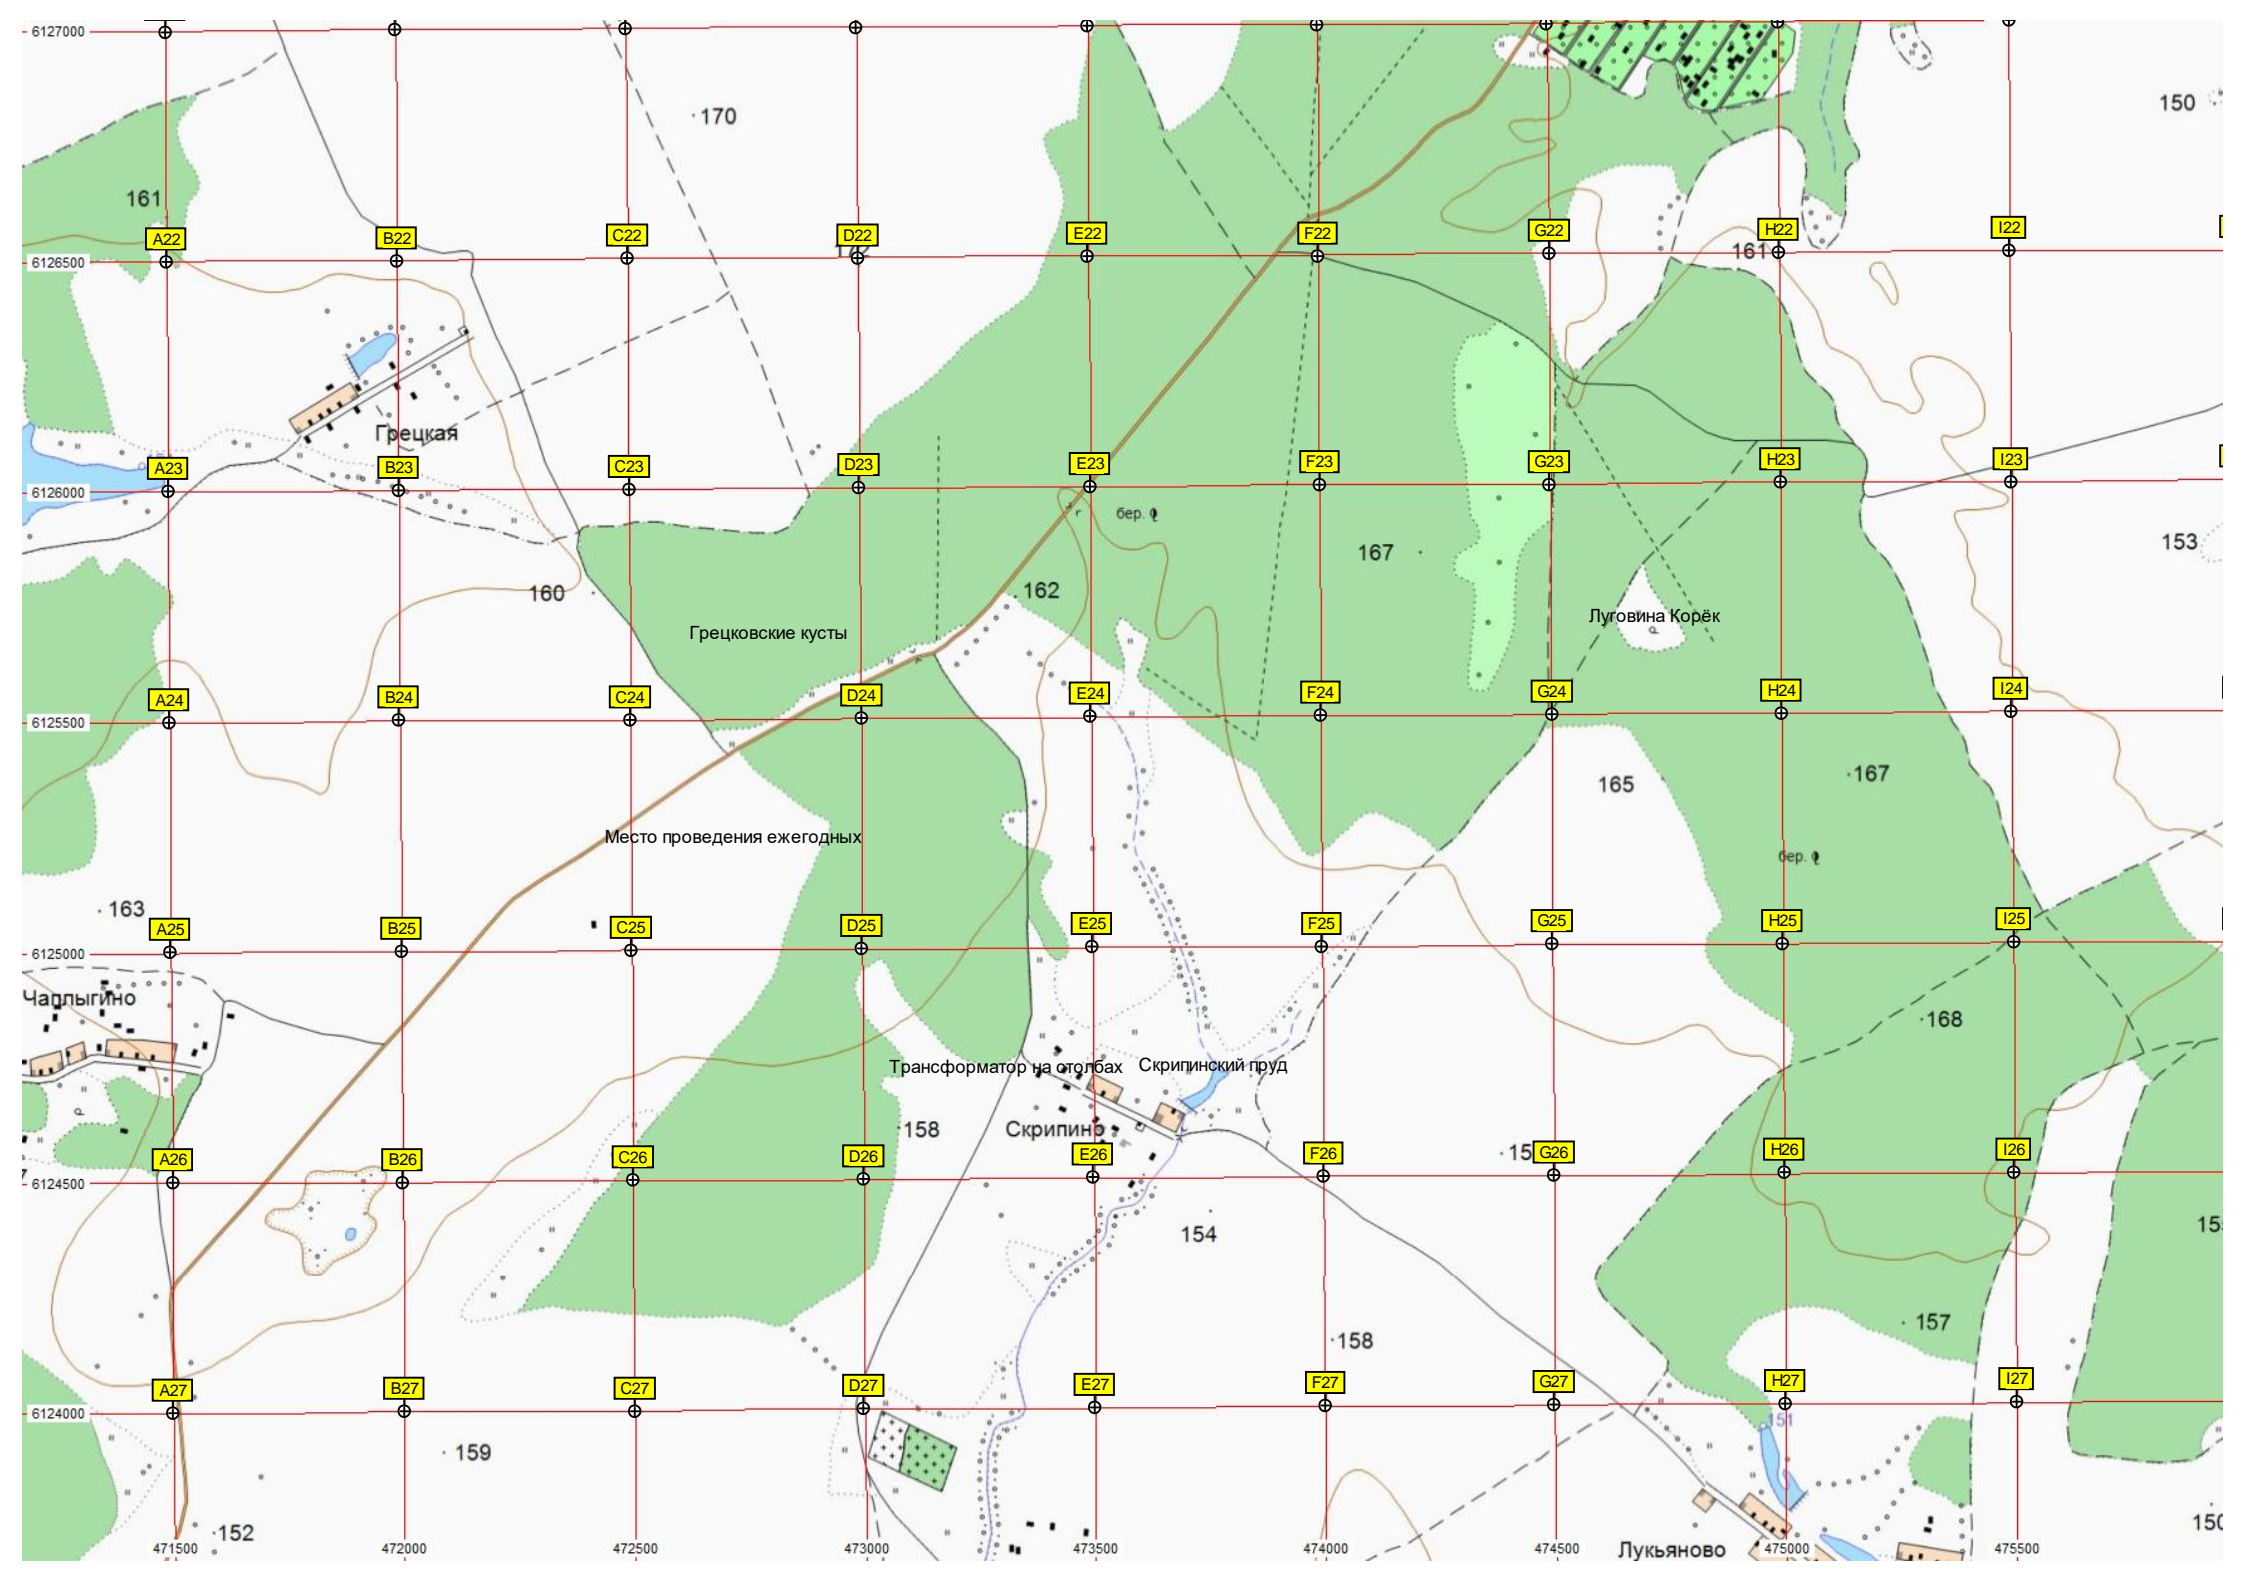

6127000
6126500
6126000
6125500
6125000
6124500
6124000

170
161
160
162
167
165
167
163
168
158
154
158
157
152
150

Грецкая

Чарлыгино

Скрипино

Лукьяново

Грецковские кусты

Место проведения ежегодных

Трансформатор на столбах Скрипинский пруд

Луговина Корёк

A22 B22 C22 D22 E22 F22 G22 H22 I22
A23 B23 C23 D23 E23 F23 G23 H23 I23
A24 B24 C24 D24 E24 F24 G24 H24 I24
A25 B25 C25 D25 E25 F25 G25 H25 I25
A26 B26 C26 D26 E26 F26 G26 H26 I26
A27 B27 C27 D27 E27 F27 G27 H27 I27

471500 472000 472500 473000 473500 474000 474500 475000 475500