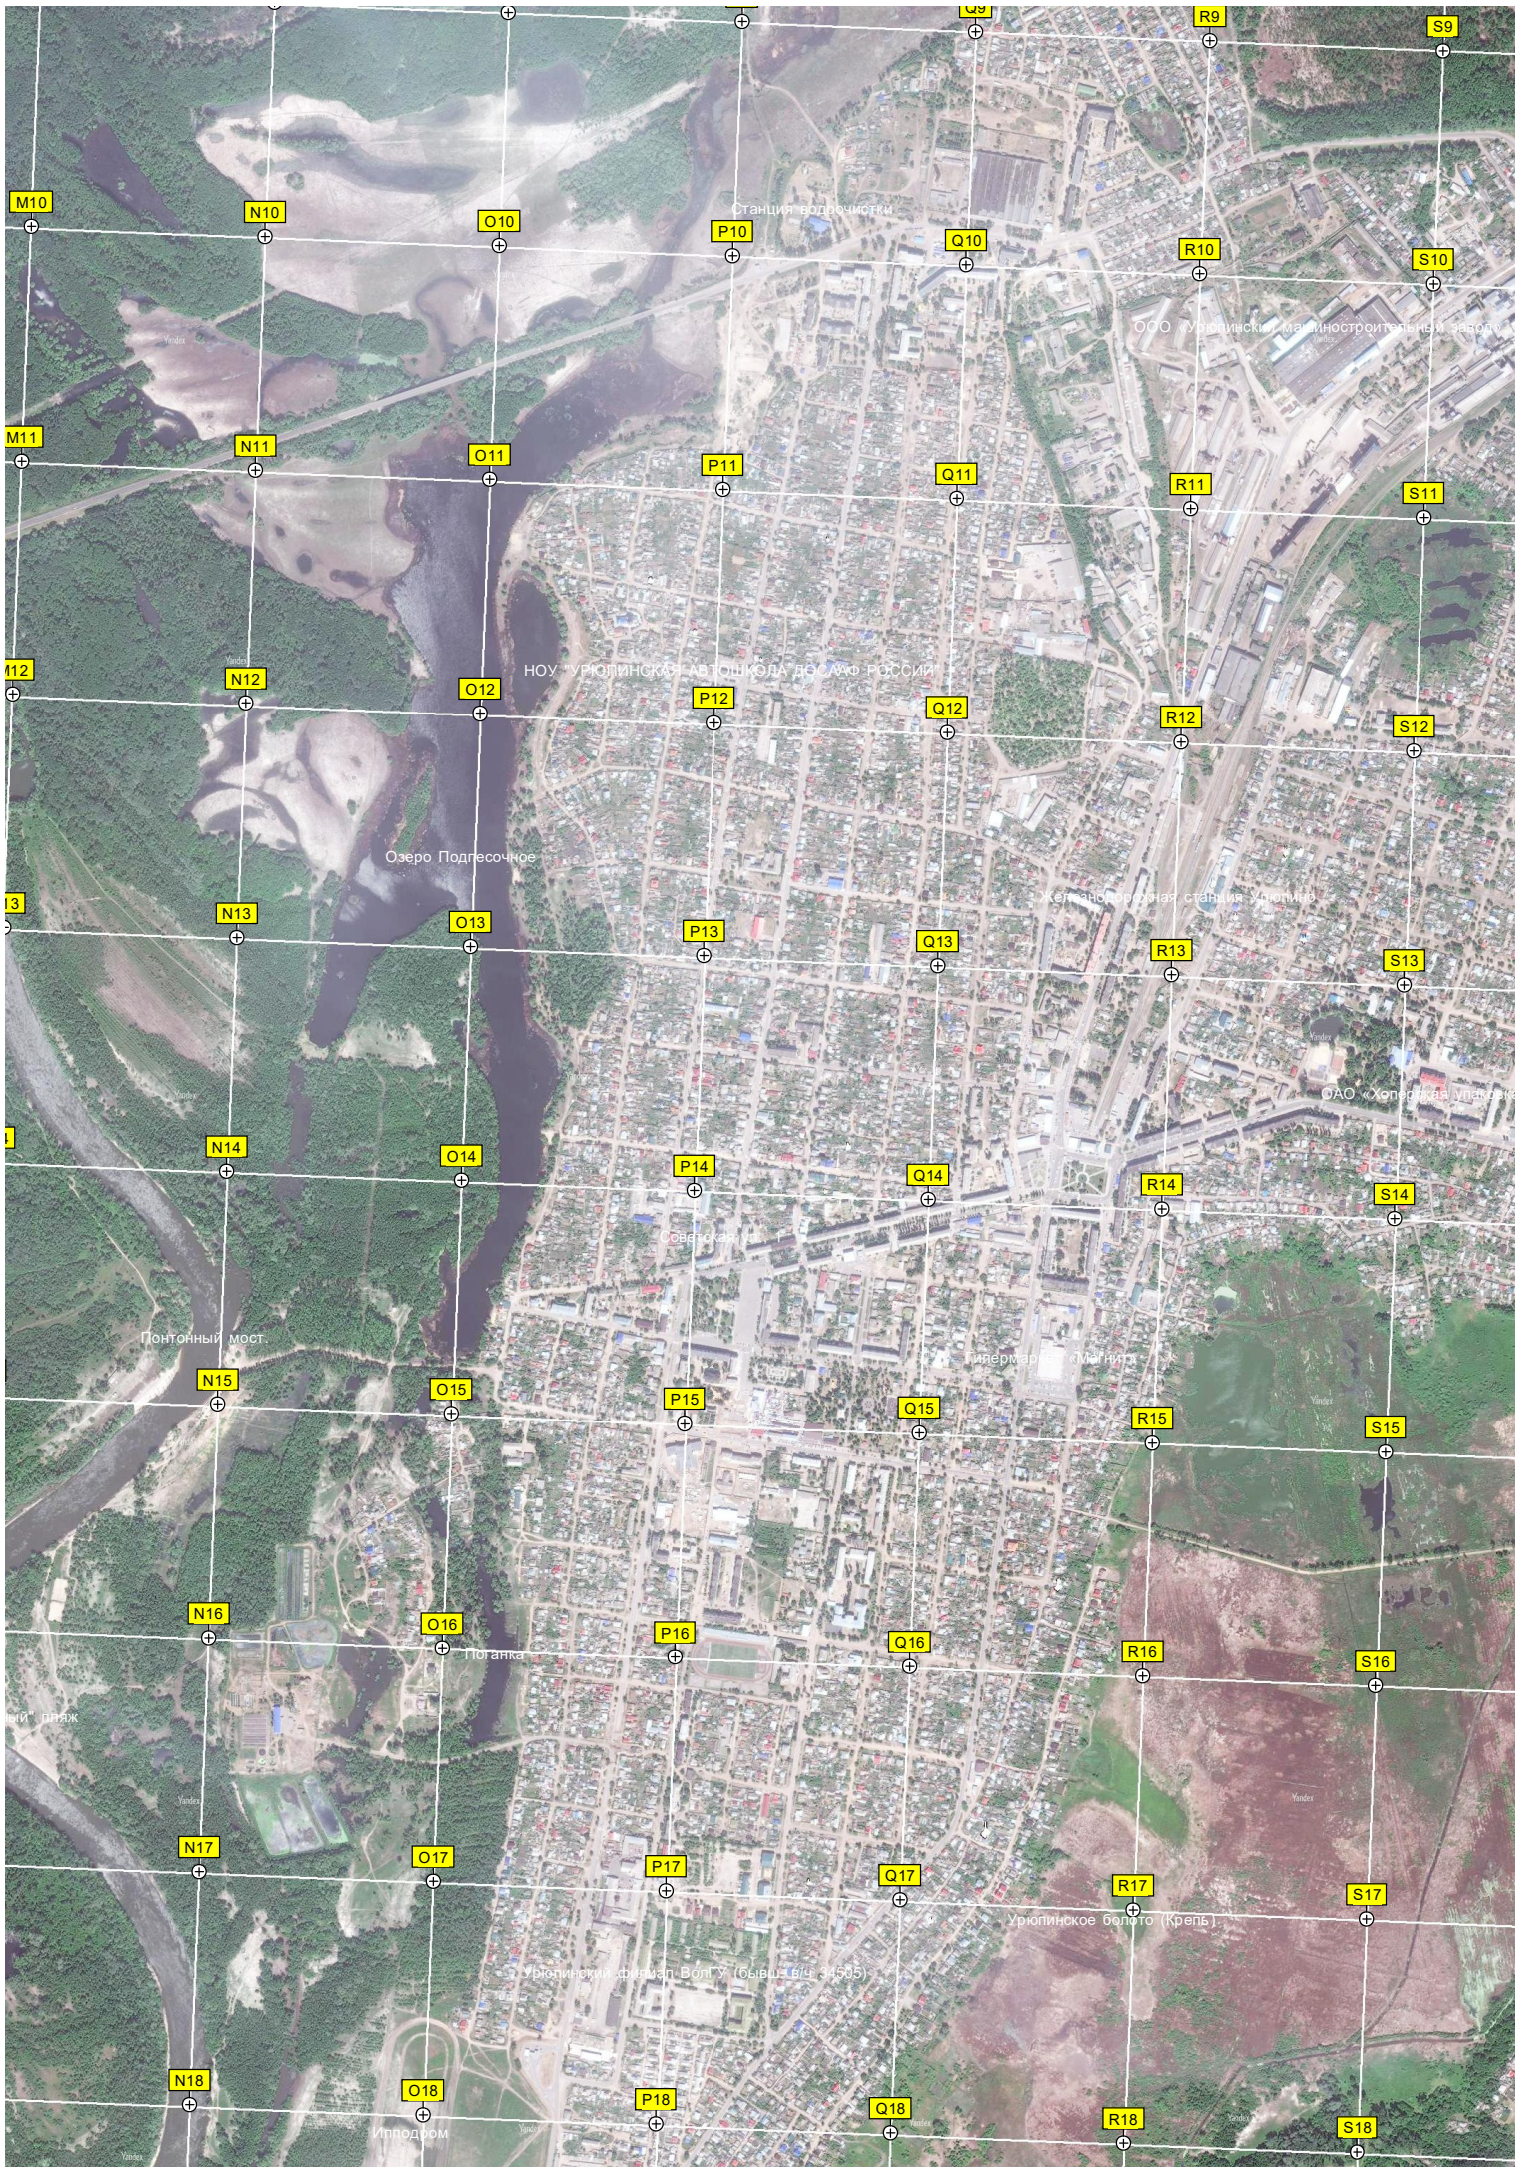

Кладбище

Памятник «Пахарь»

Горский

Озеро Горное

Озеро Спорное

Урочище Сухое Рубежное

Урочище Мокрое Рубежное

Озеро Поджогное