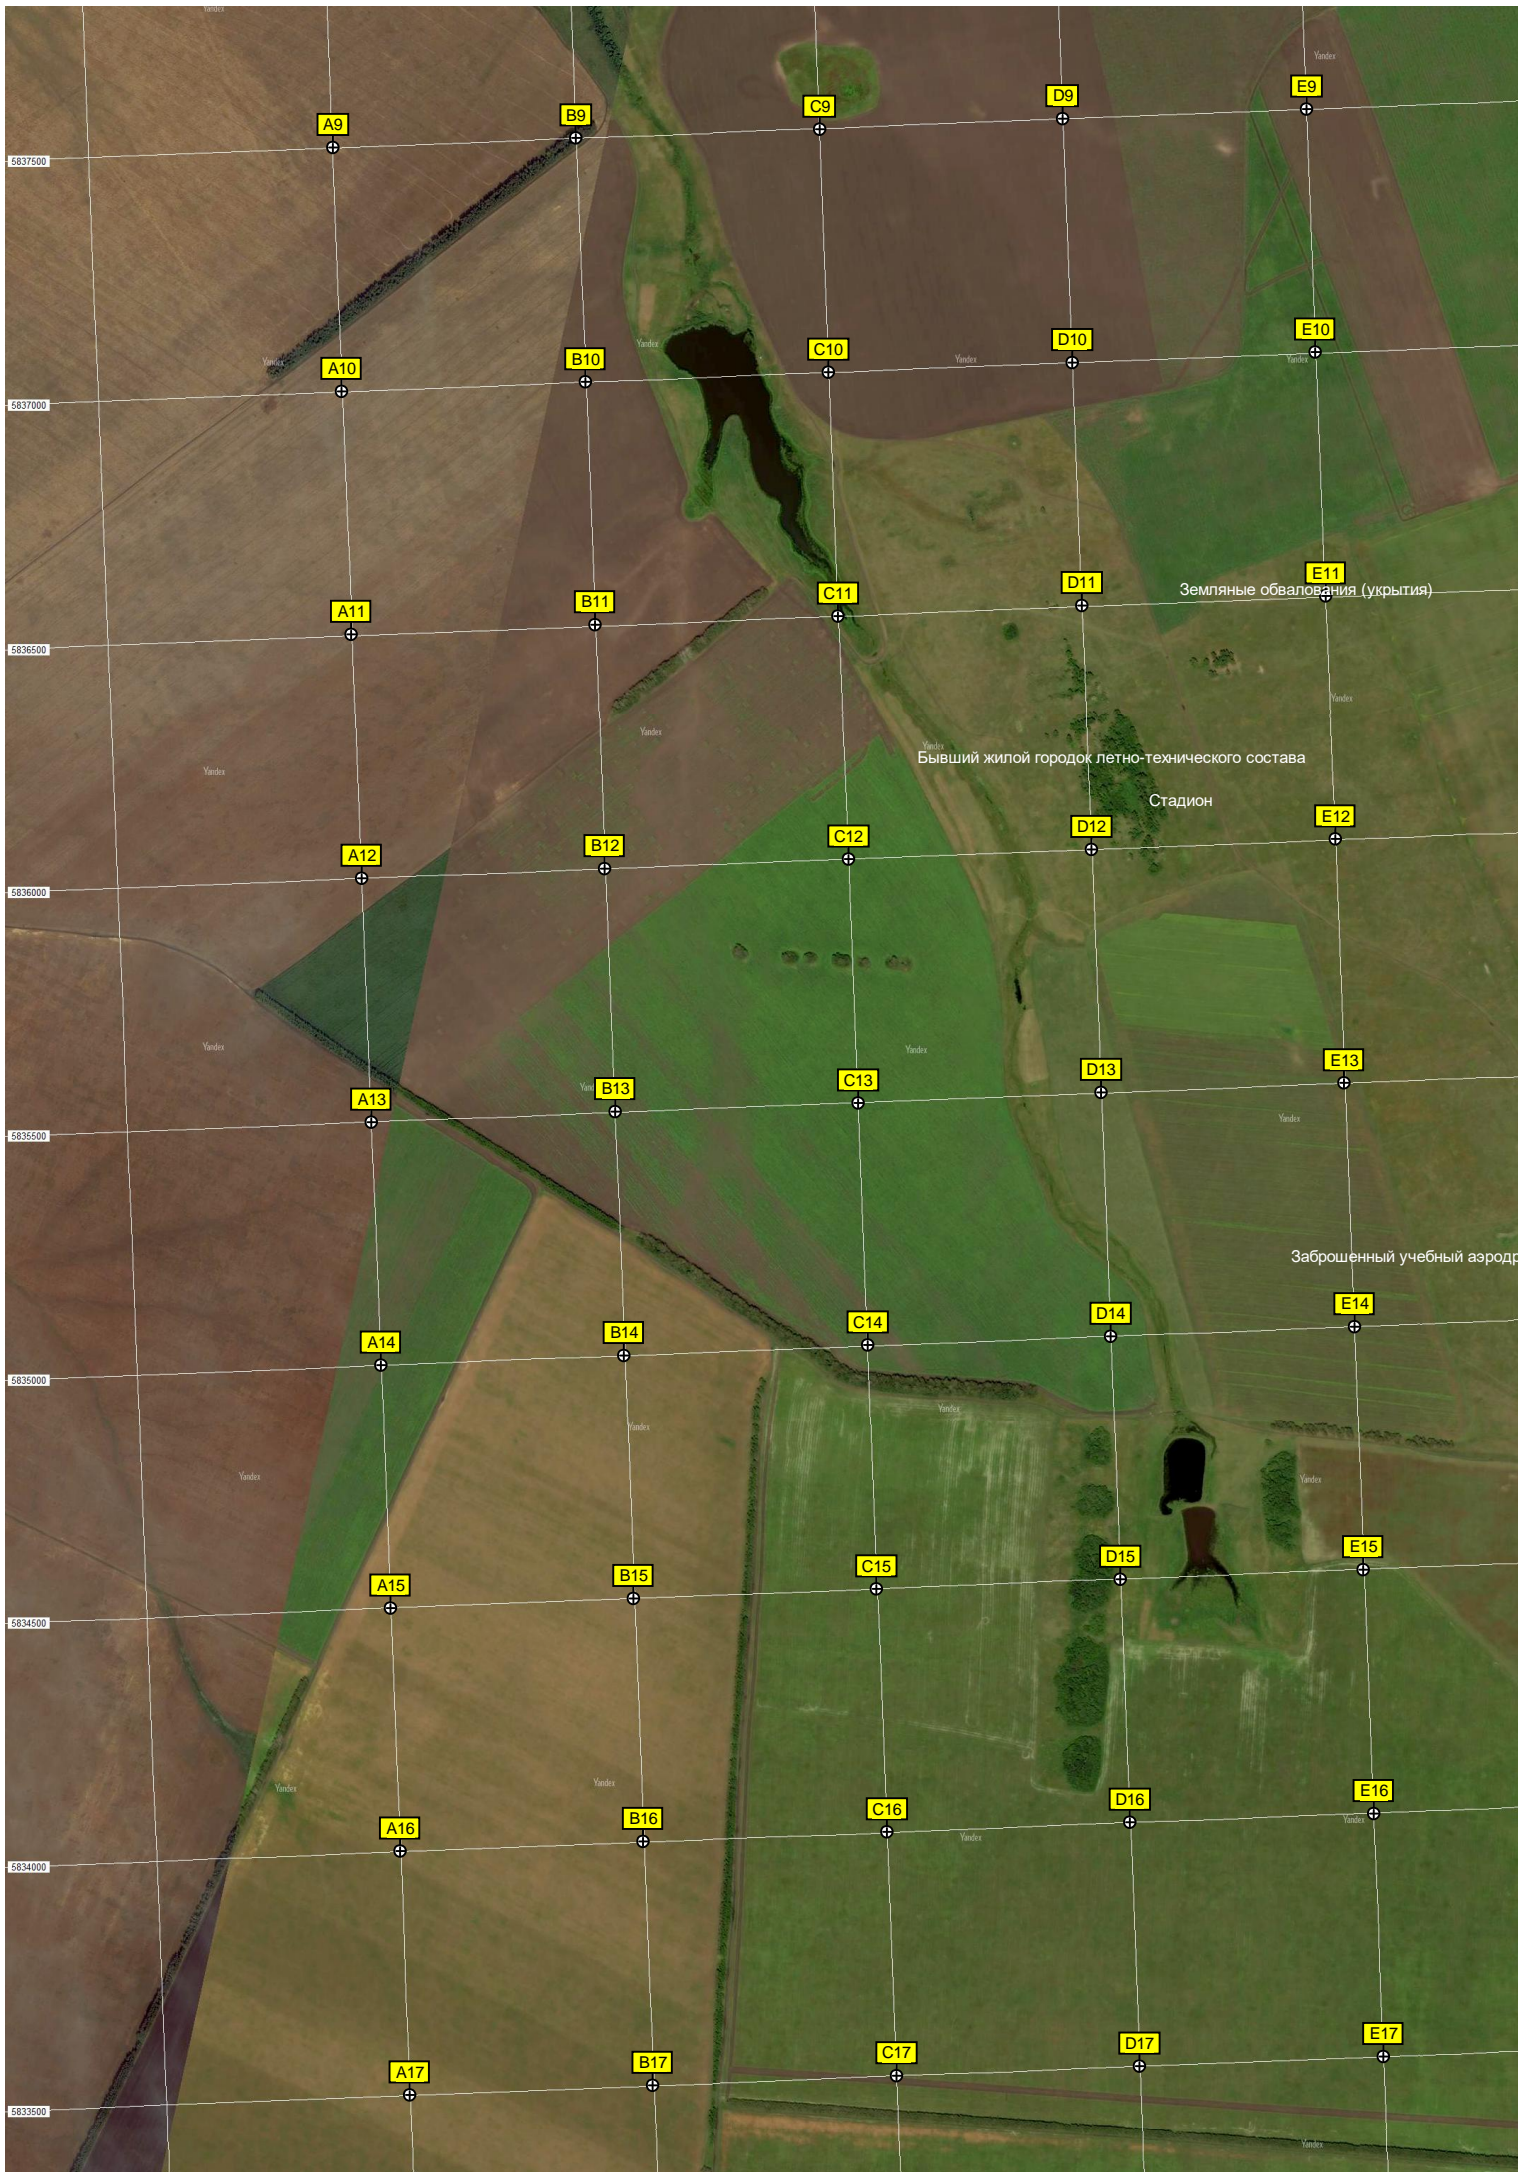

Тихий пруд

Молочно-товарная ферма

52-й километр автодороги Тамбов-Пенза (Р-208) (226)

53-й километр автодороги Тамбов-Пенза (Р-208) (227)
авт. мост через реку Большой Ломовиц

54-й километр автодороги Тамбов-Пенза (Р-208) (228)

Семёновский пруд

55-й километр автодороги Тамбов-Пенза (Р-208) (226)

311500 312000 312500 313000 313500 314000

M1 N1 O1 P1 Q1 R1

M2 N2 O2 P2 Q2 R2

M3 N3 O3 P3 Q3 R3

M4 N4 O4 P4 Q4 R4

M5 N5 O5 P5 Q5 R5

M6 N6 O6 P6 Q6 R6

M7 N7 O7 P7 Q7 R7

M8 N8 O8 P8 Q8 R8

M9 N9 O9 P9 Q9 R9

56-й километр автодороги Тамбов-Пенза (Р-208) (224)

Святой источник

57-й километр автодороги Тамбов-Пенза (Р-208) (223)

58-й километр автодороги Т