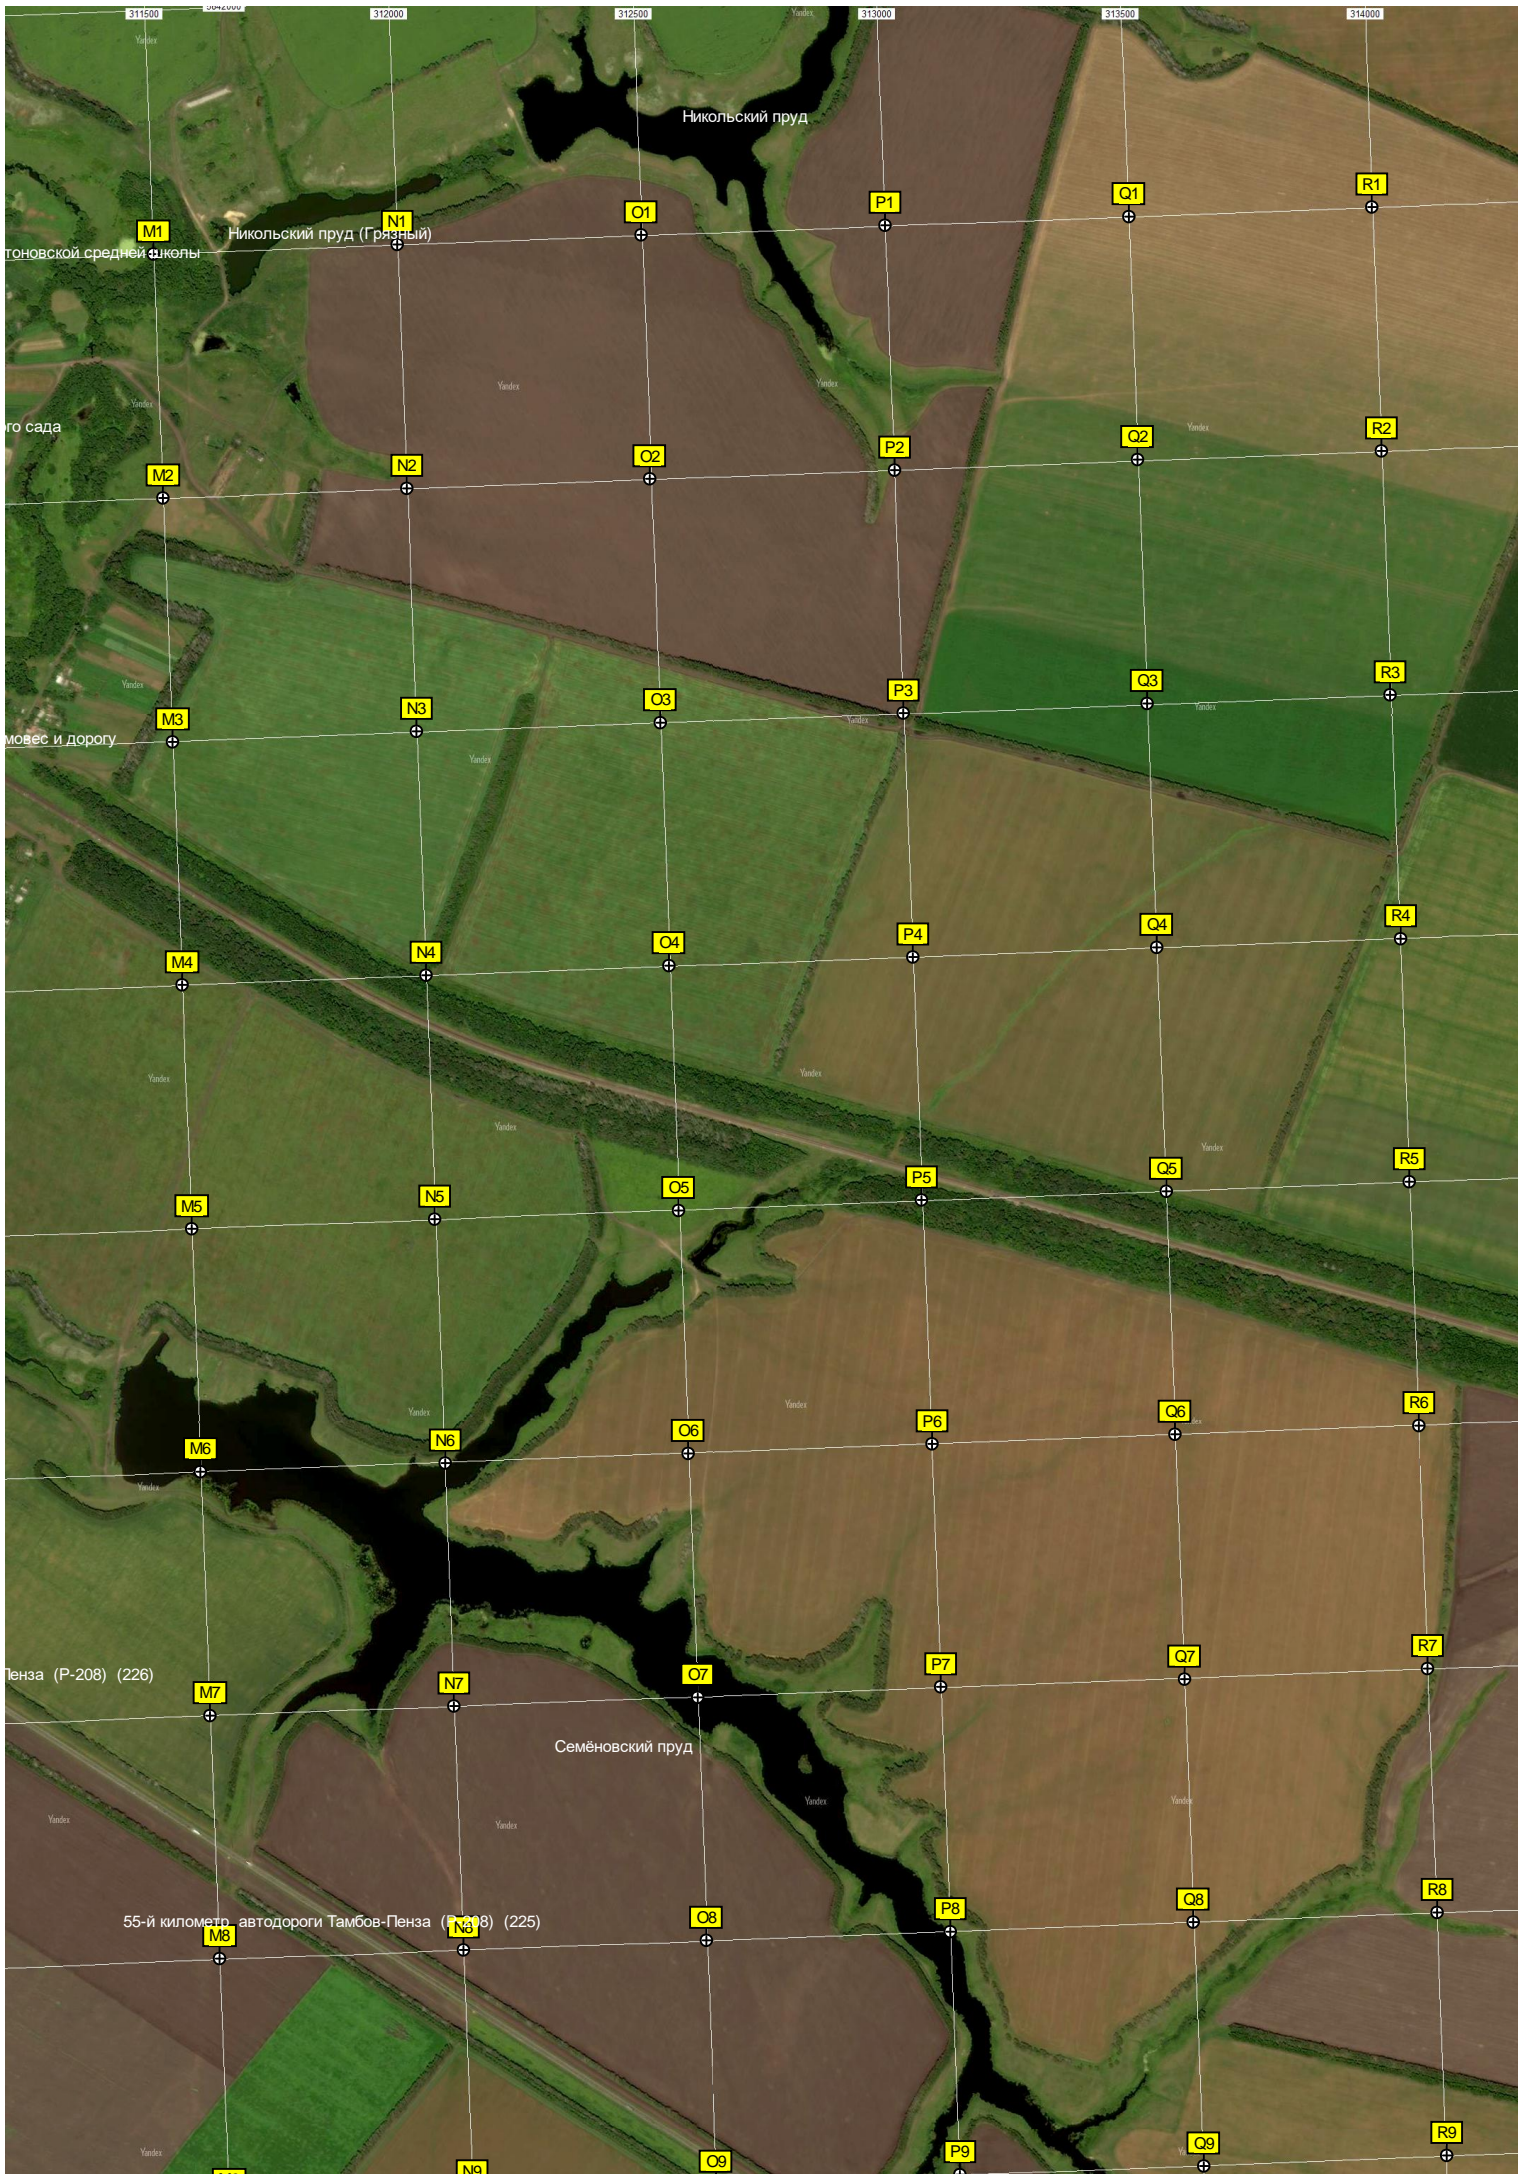

Тихий пруд

Молочно-товарная ферма

52-й километр автодороги Тамбов-Пенза (Р-208) (226)

53-й километр автодороги Тамбов-Пенза (Р-208) (227)
авт. мост через реку Большой Ломовиц

54-й километр автодороги Тамбов-Пенза (Р-208) (228)

автодороги Тамбов-Пенза (Р-208) (229)

53

56

57

58

308500 309000 309500 310000 310500 311000

Никольский пруд

Никольский пруд (Грязный)

Семёновский пруд

55-й километр автодороги Тамбов-Пенза (Р-208) (226)

311500 312000 312500 313000 313500 314000

M1 N1 O1 P1 Q1 R1

M2 N2 O2 P2 Q2 R2

M3 N3 O3 P3 Q3 R3

M4 N4 O4 P4 Q4 R4

M5 N5 O5 P5 Q5 R5