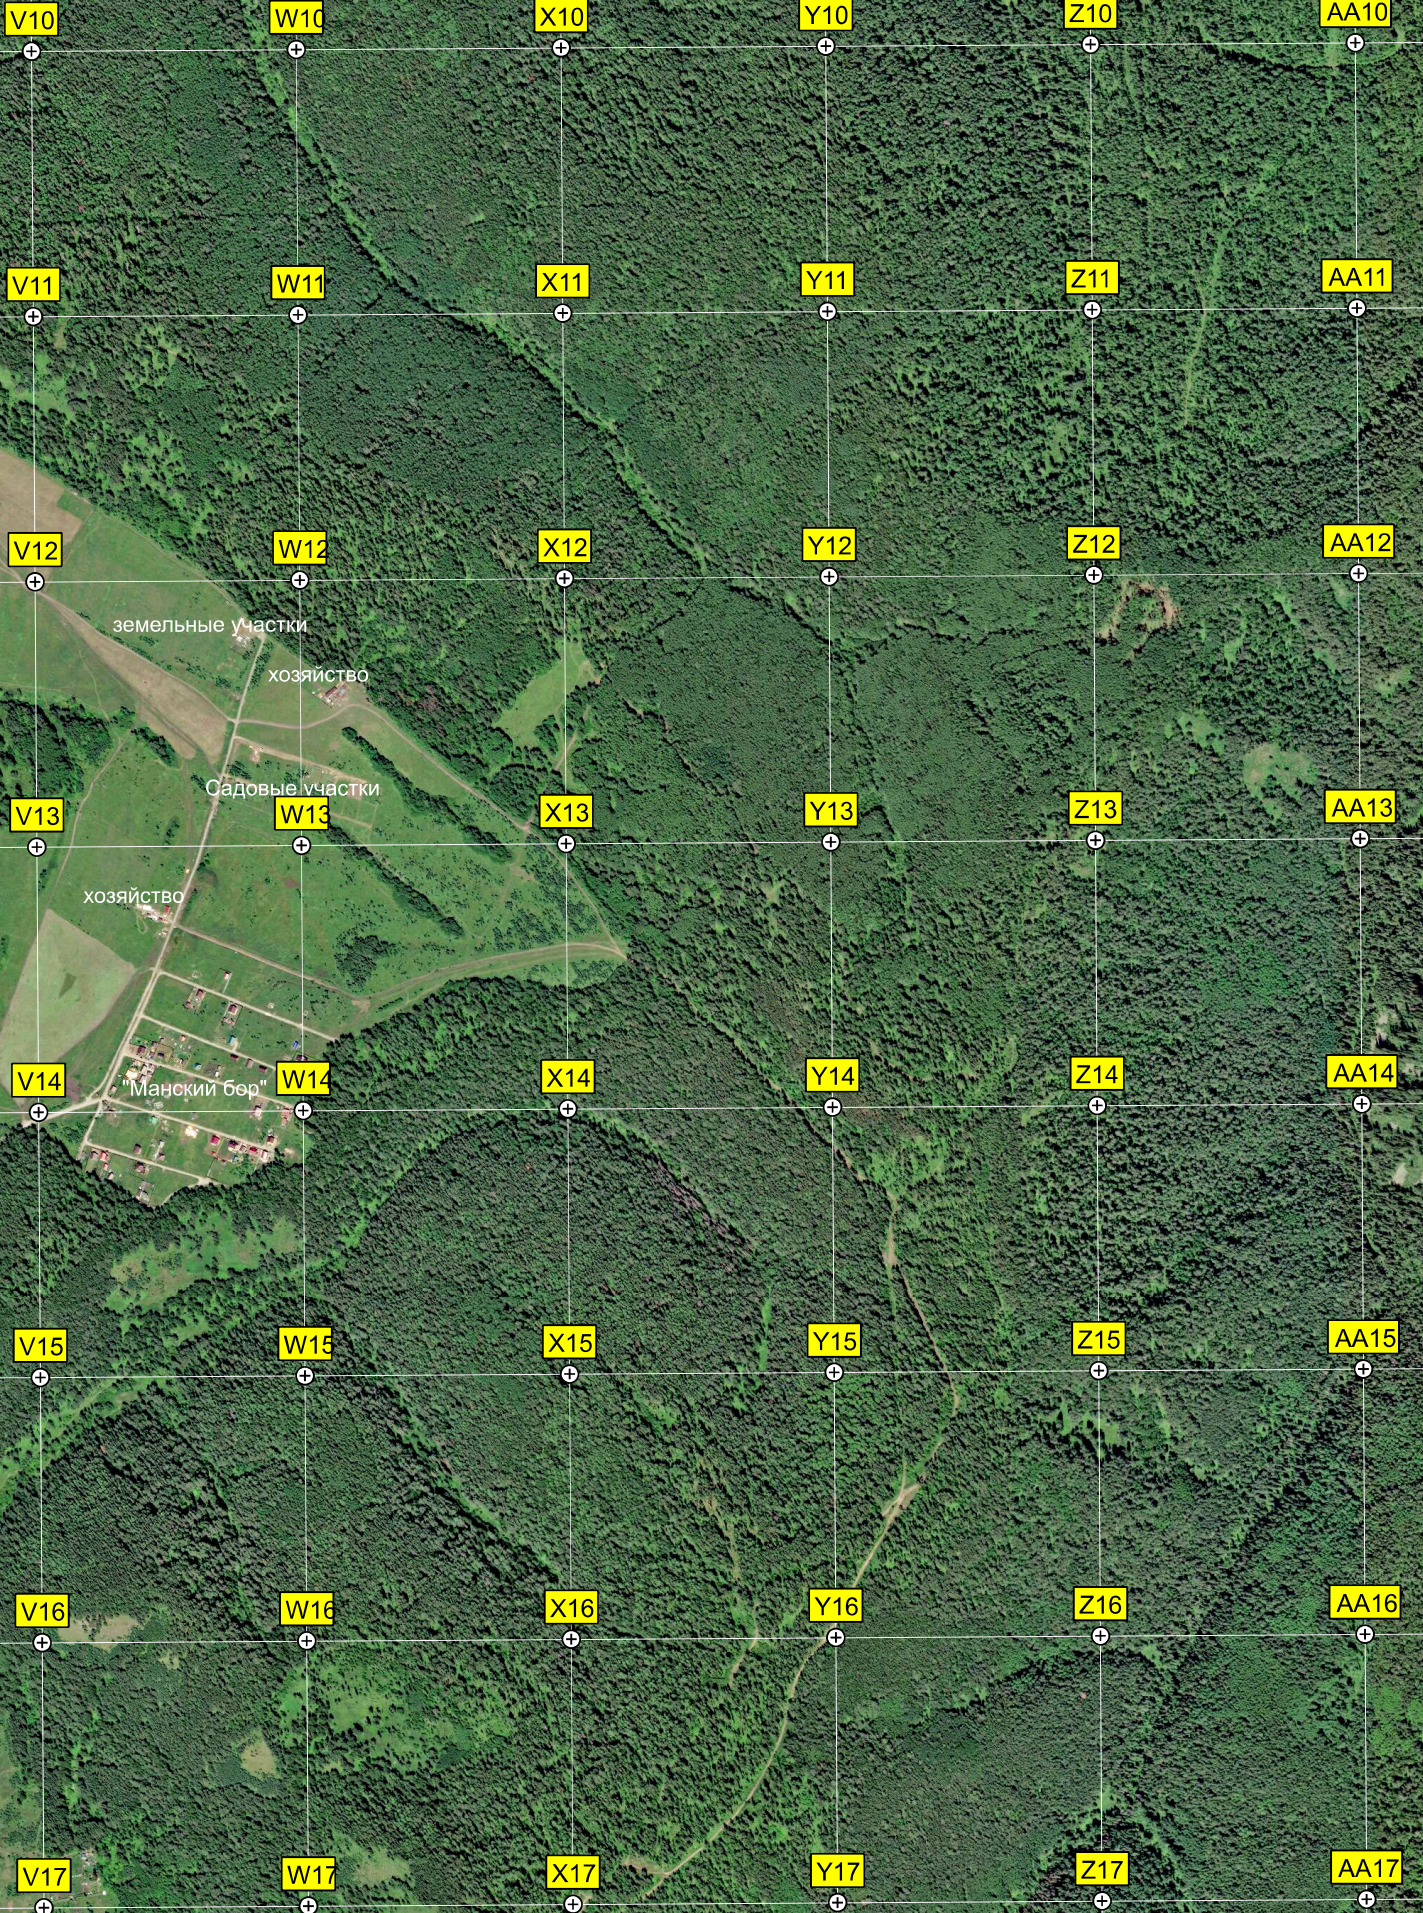

Место слияния

Лог Широкий

Карьер

Скалы

K18

L18

M18

N18

O18

P

K19

L19

M19

N19

O19

K20

L20

M20

N20

O20

K21

L21

M21

N21

O21

K22

L22

M22

N22

O22

K23

L23