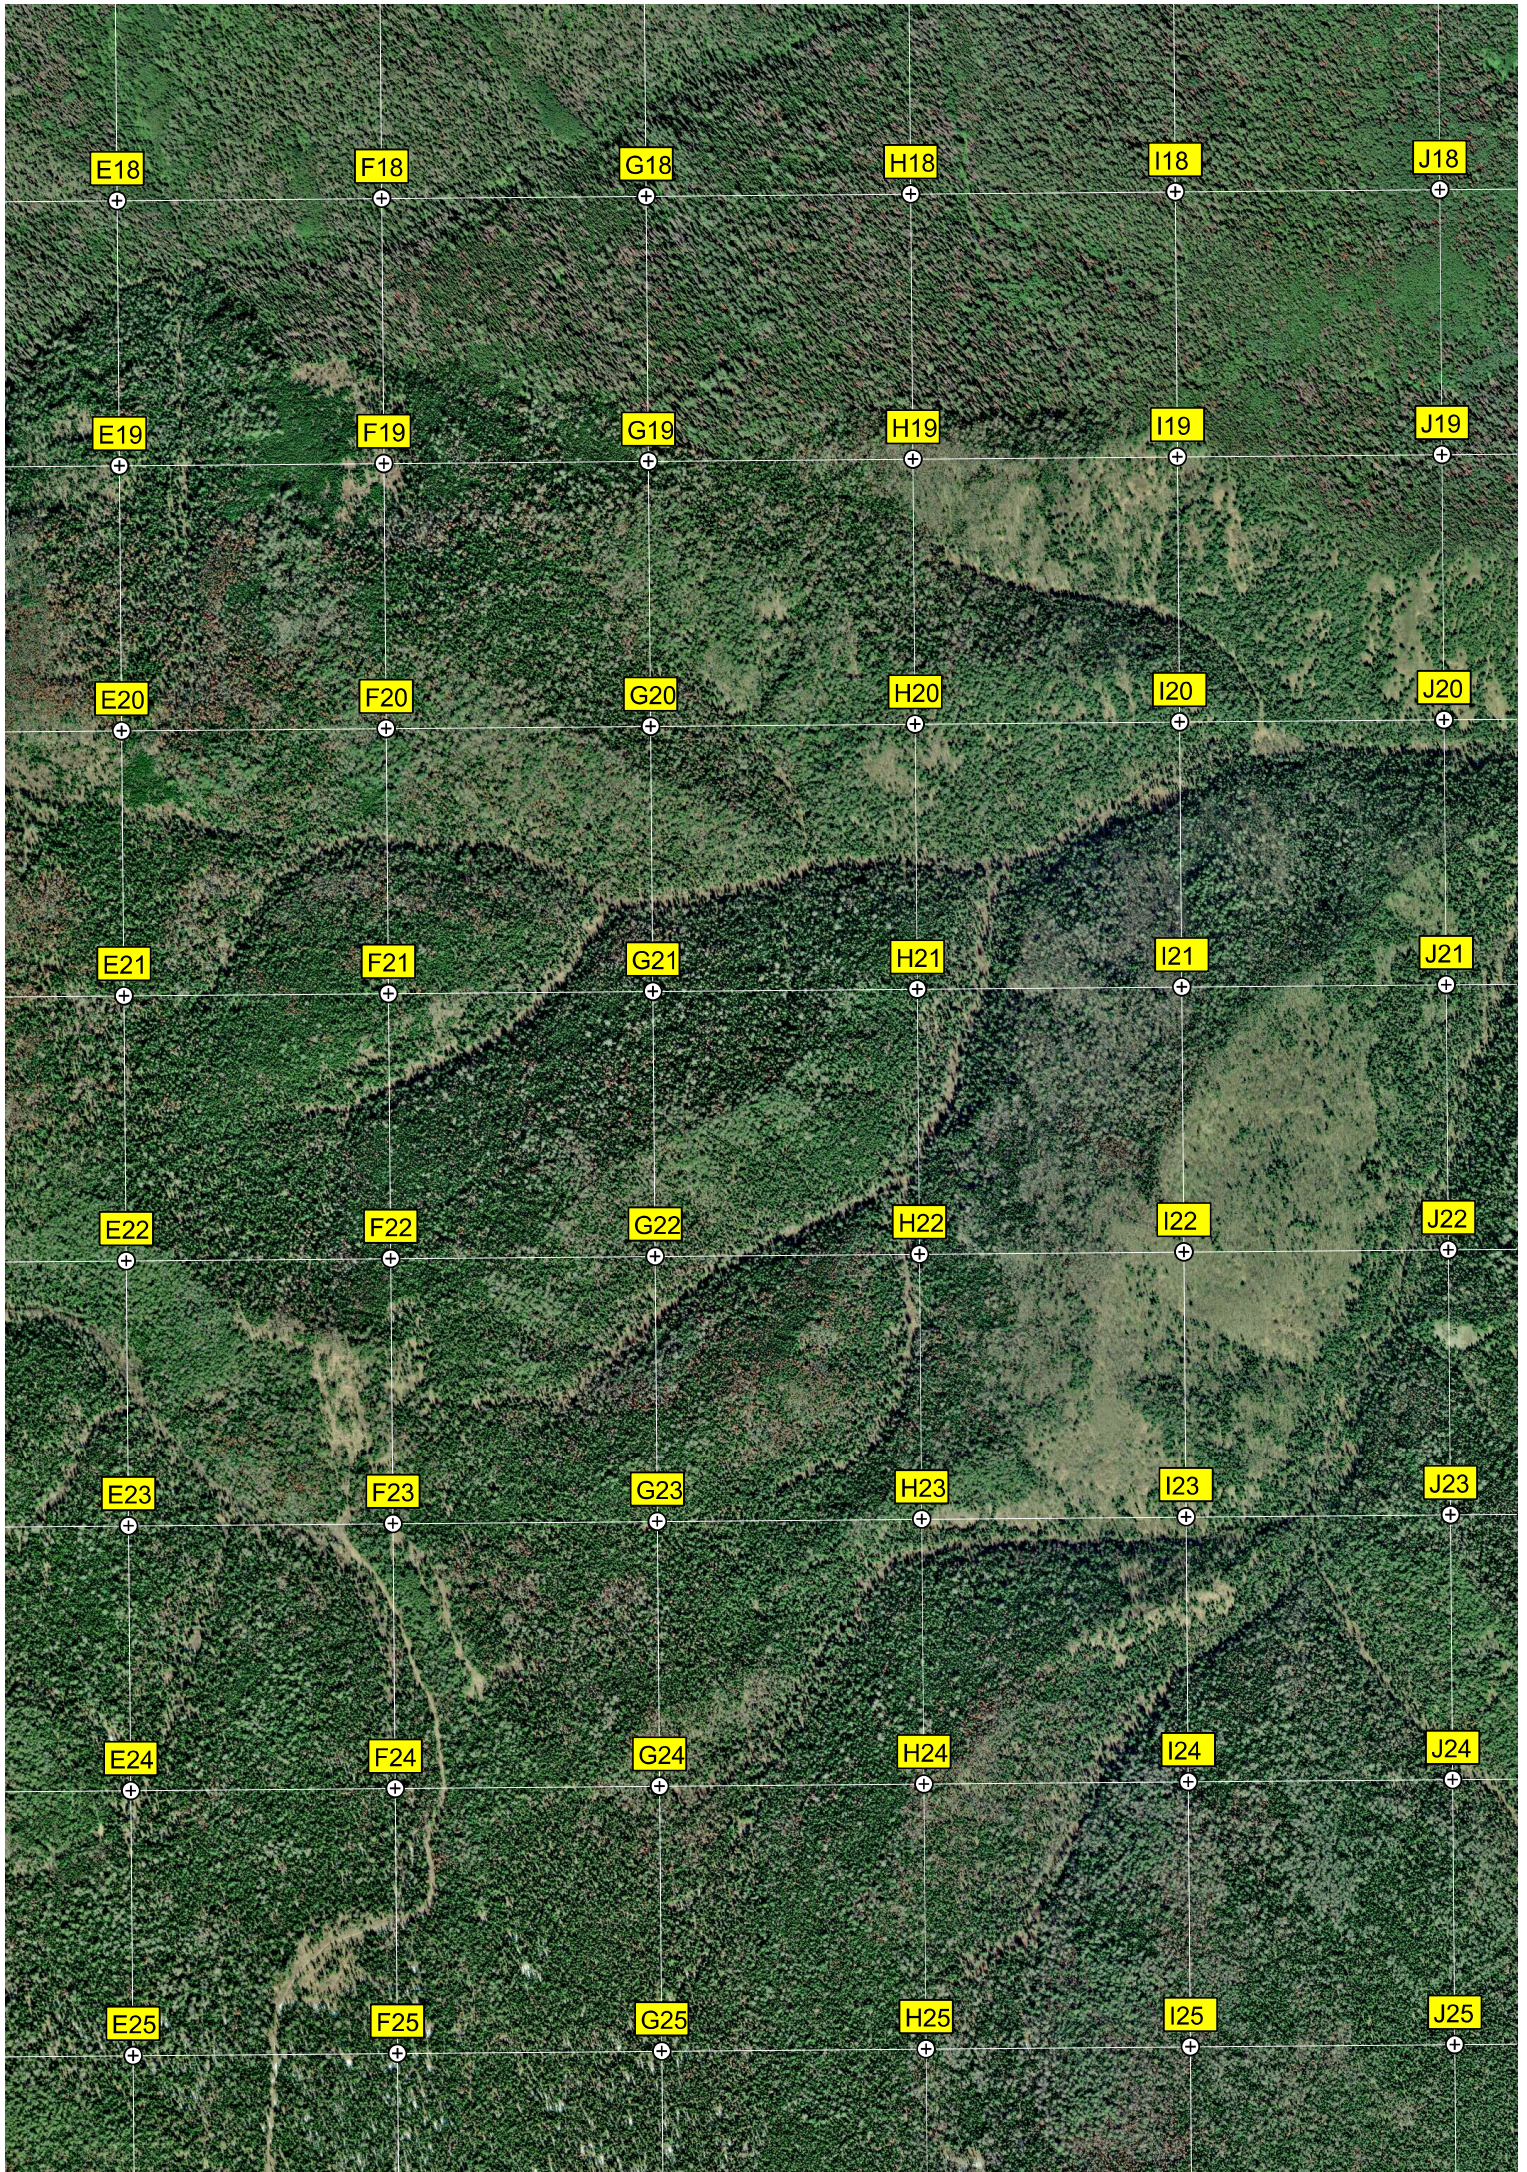

Место слияния

Лог Широкий

Карьер

Скалы

K18

L18

M18

N18

O18

P

K19

L19

M19

N19

O19

K20

L20

M20

N20

O20

K21

L21

M21

N21

O21

K22

L22

M22

N22

O22

K23

L23