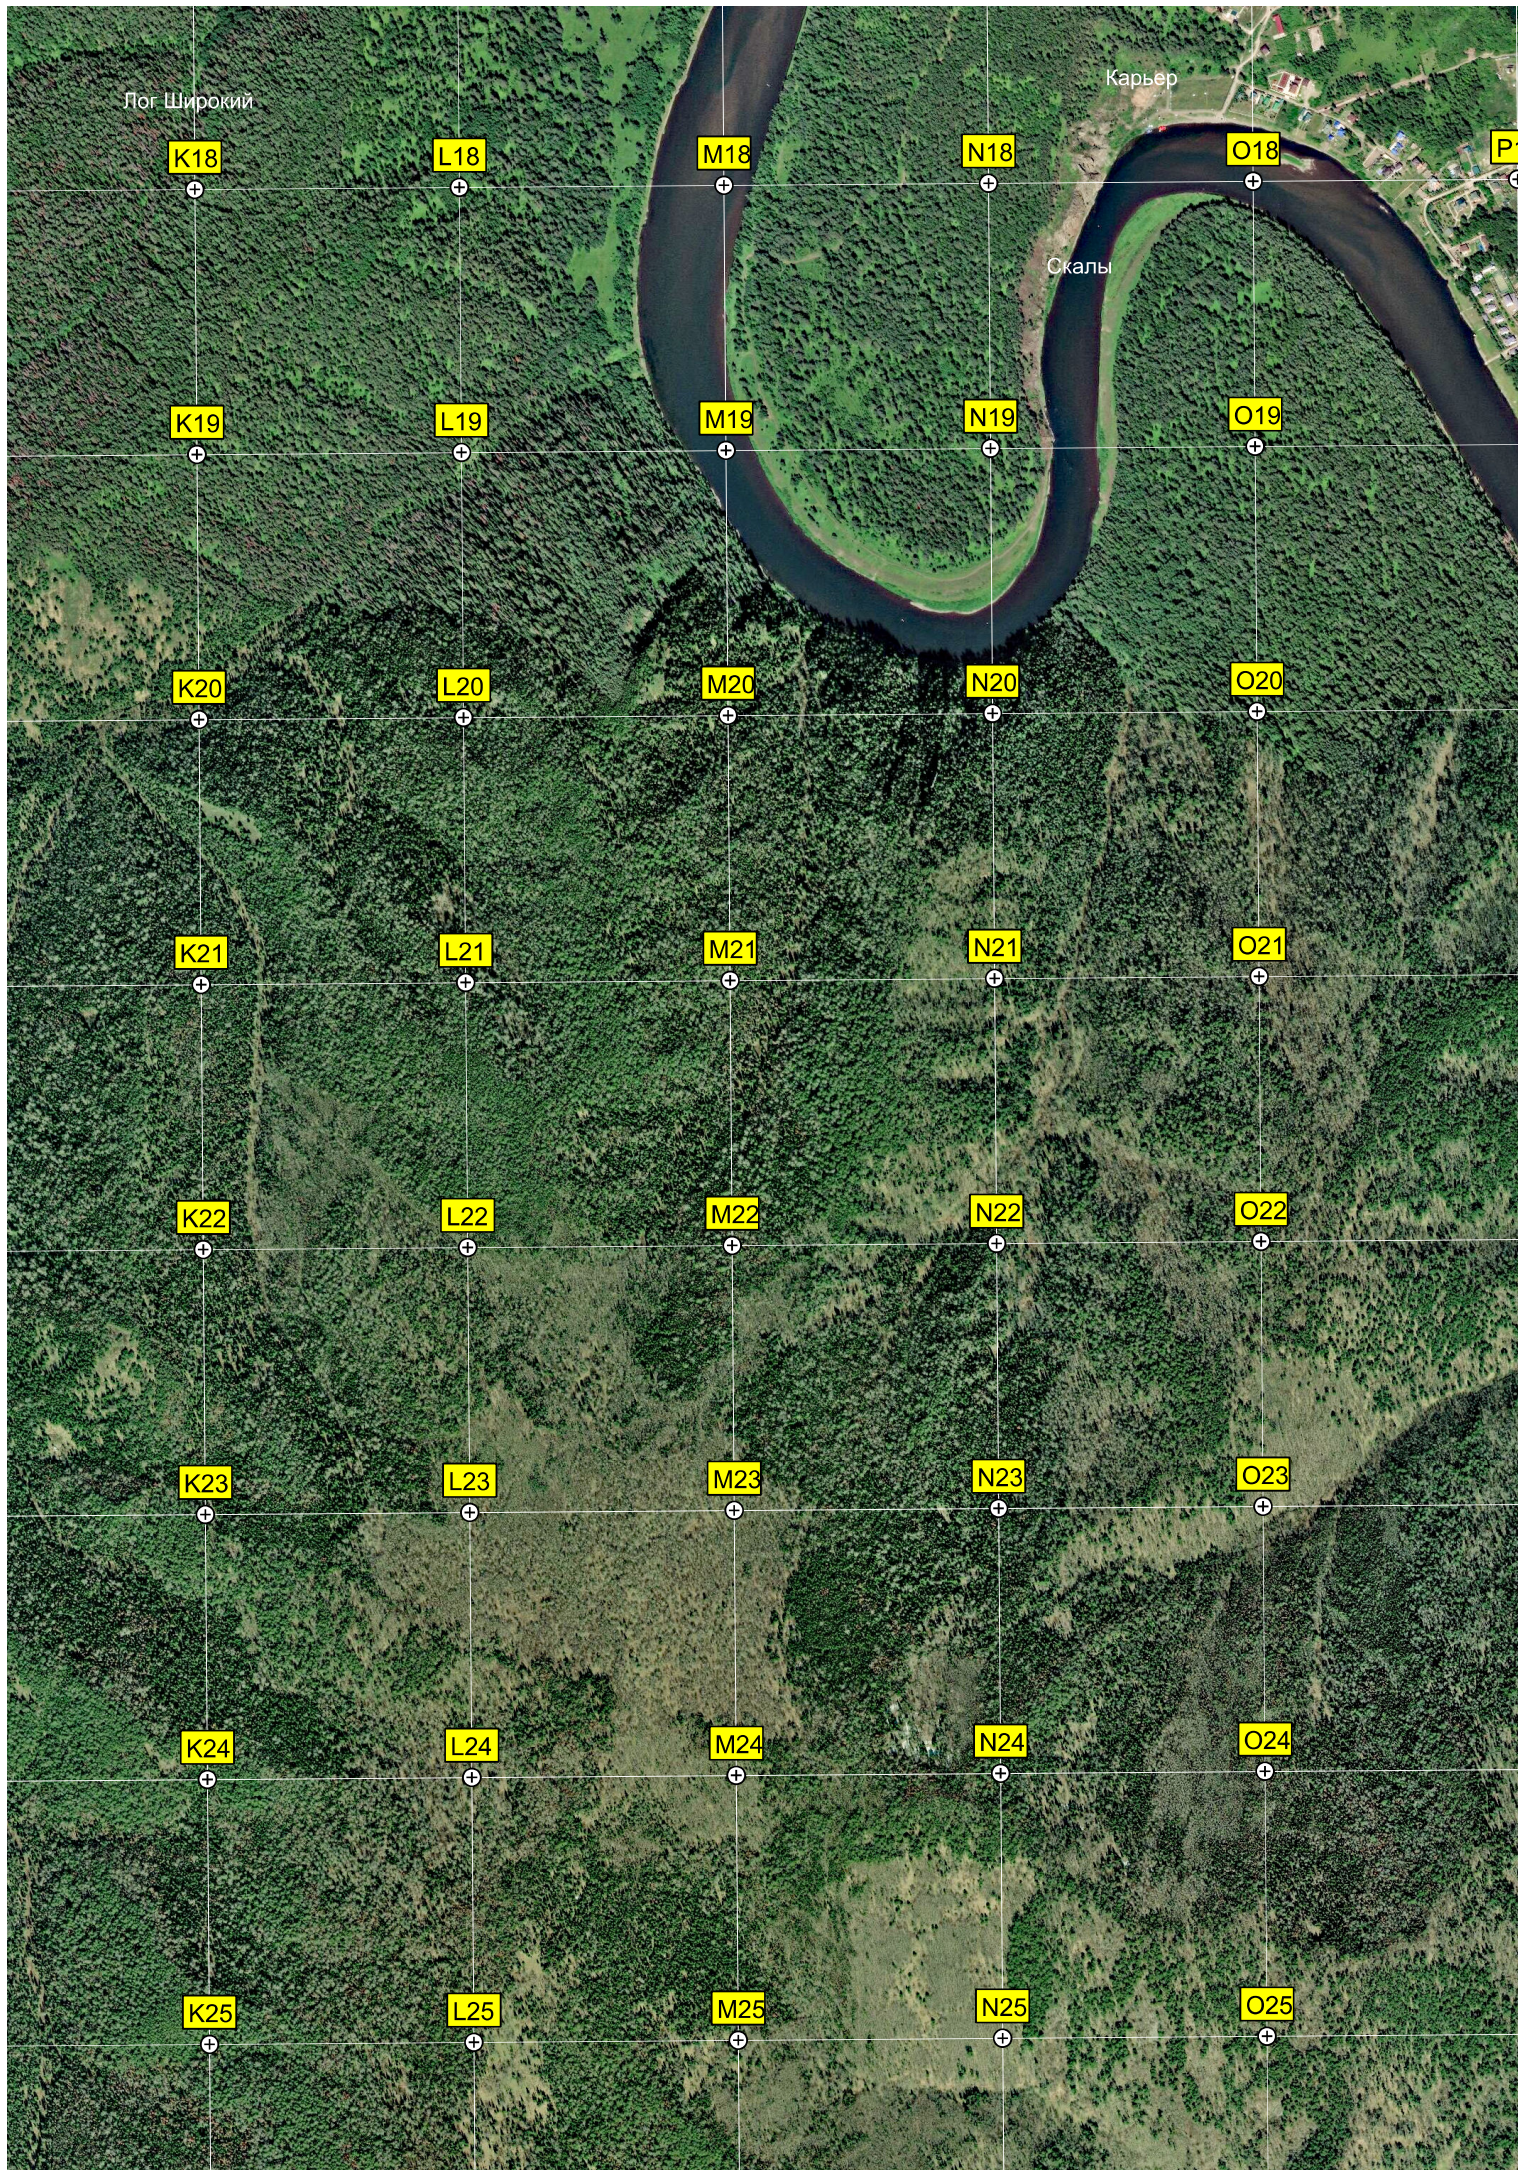

Место слияния

Лог Широкий

Карьер

Скалы

K18

L18

M18

N18

O18

P

K19

L19

M19

N19

O19

K20

L20

M20

N20

O20

K21

L21

M21

N21

O21

K22

L22

M22

N22

O22

K23

L23