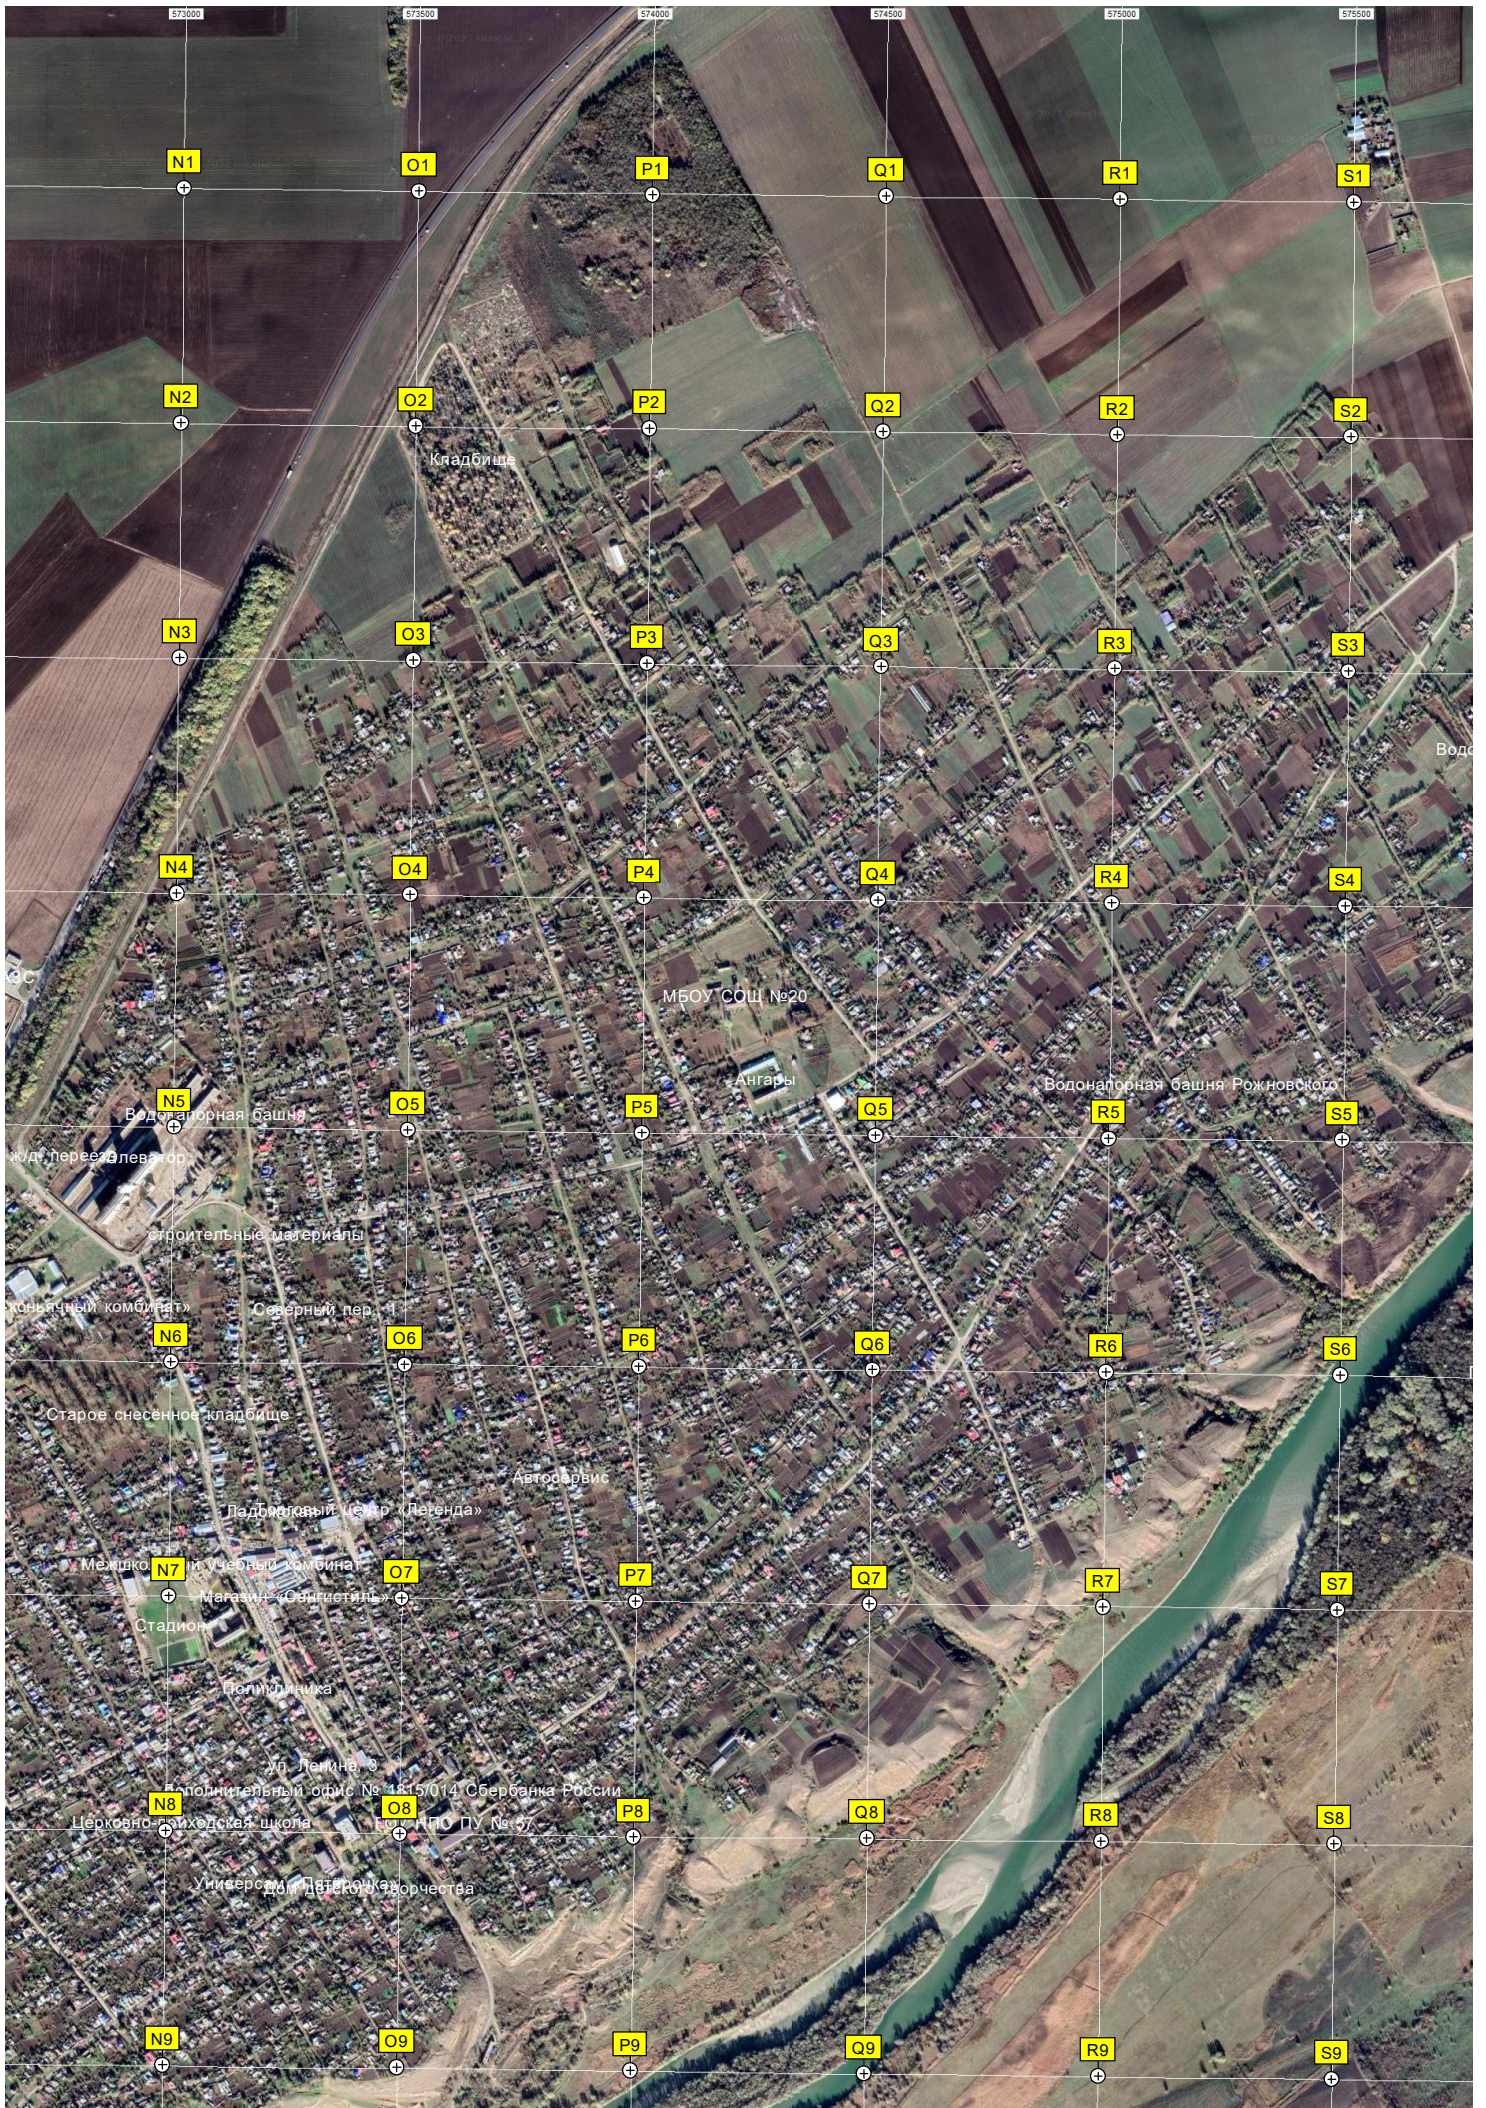

31
32
33
34
35
36
37
38
39

H1
H2
H3
H4
H5
H6
H7
H8
H9

I1
I2
I3
I4
I5
I6
I7
I8
I9

J1
J2
J3
J4
J5
J6
J7
J8
J9

K1
K2
K3
K4
K5
K6
K7
K8
K9

L1
L2
L3
L4
L5
L6
L7
L8
L9

M1
M2
M3
M4
M5
M6
M7
M8
M9

Ладжское зверьхозияство
Охраняемый Рынок
АЗС «ЛУКОЙЛ»
Водонапорная башня Рожновского
Кафе «Трактор»
ООО «Кубанский вино»
Мусороуборочная компания
Ж/д. станция Ладжская
Водоканал
АЗС «Роснефть»
АЗС «Юг-Нефть»
Строительный рынок
Территория Барн-Лада
Калибровочный завод
МОУ шк. №25 СТАНИЦЫ ЛАДЖСКОЙ
Универсам «Магнит»

башня Рожновского
ПН «Радуга»
Вимовещ
Зона водозабора

Электрическая подстанция «Ладжская»
Школа № 16
Территория Барн-Лада
Калибровочный завод

T1

U1

V1

W1

X1

Y1