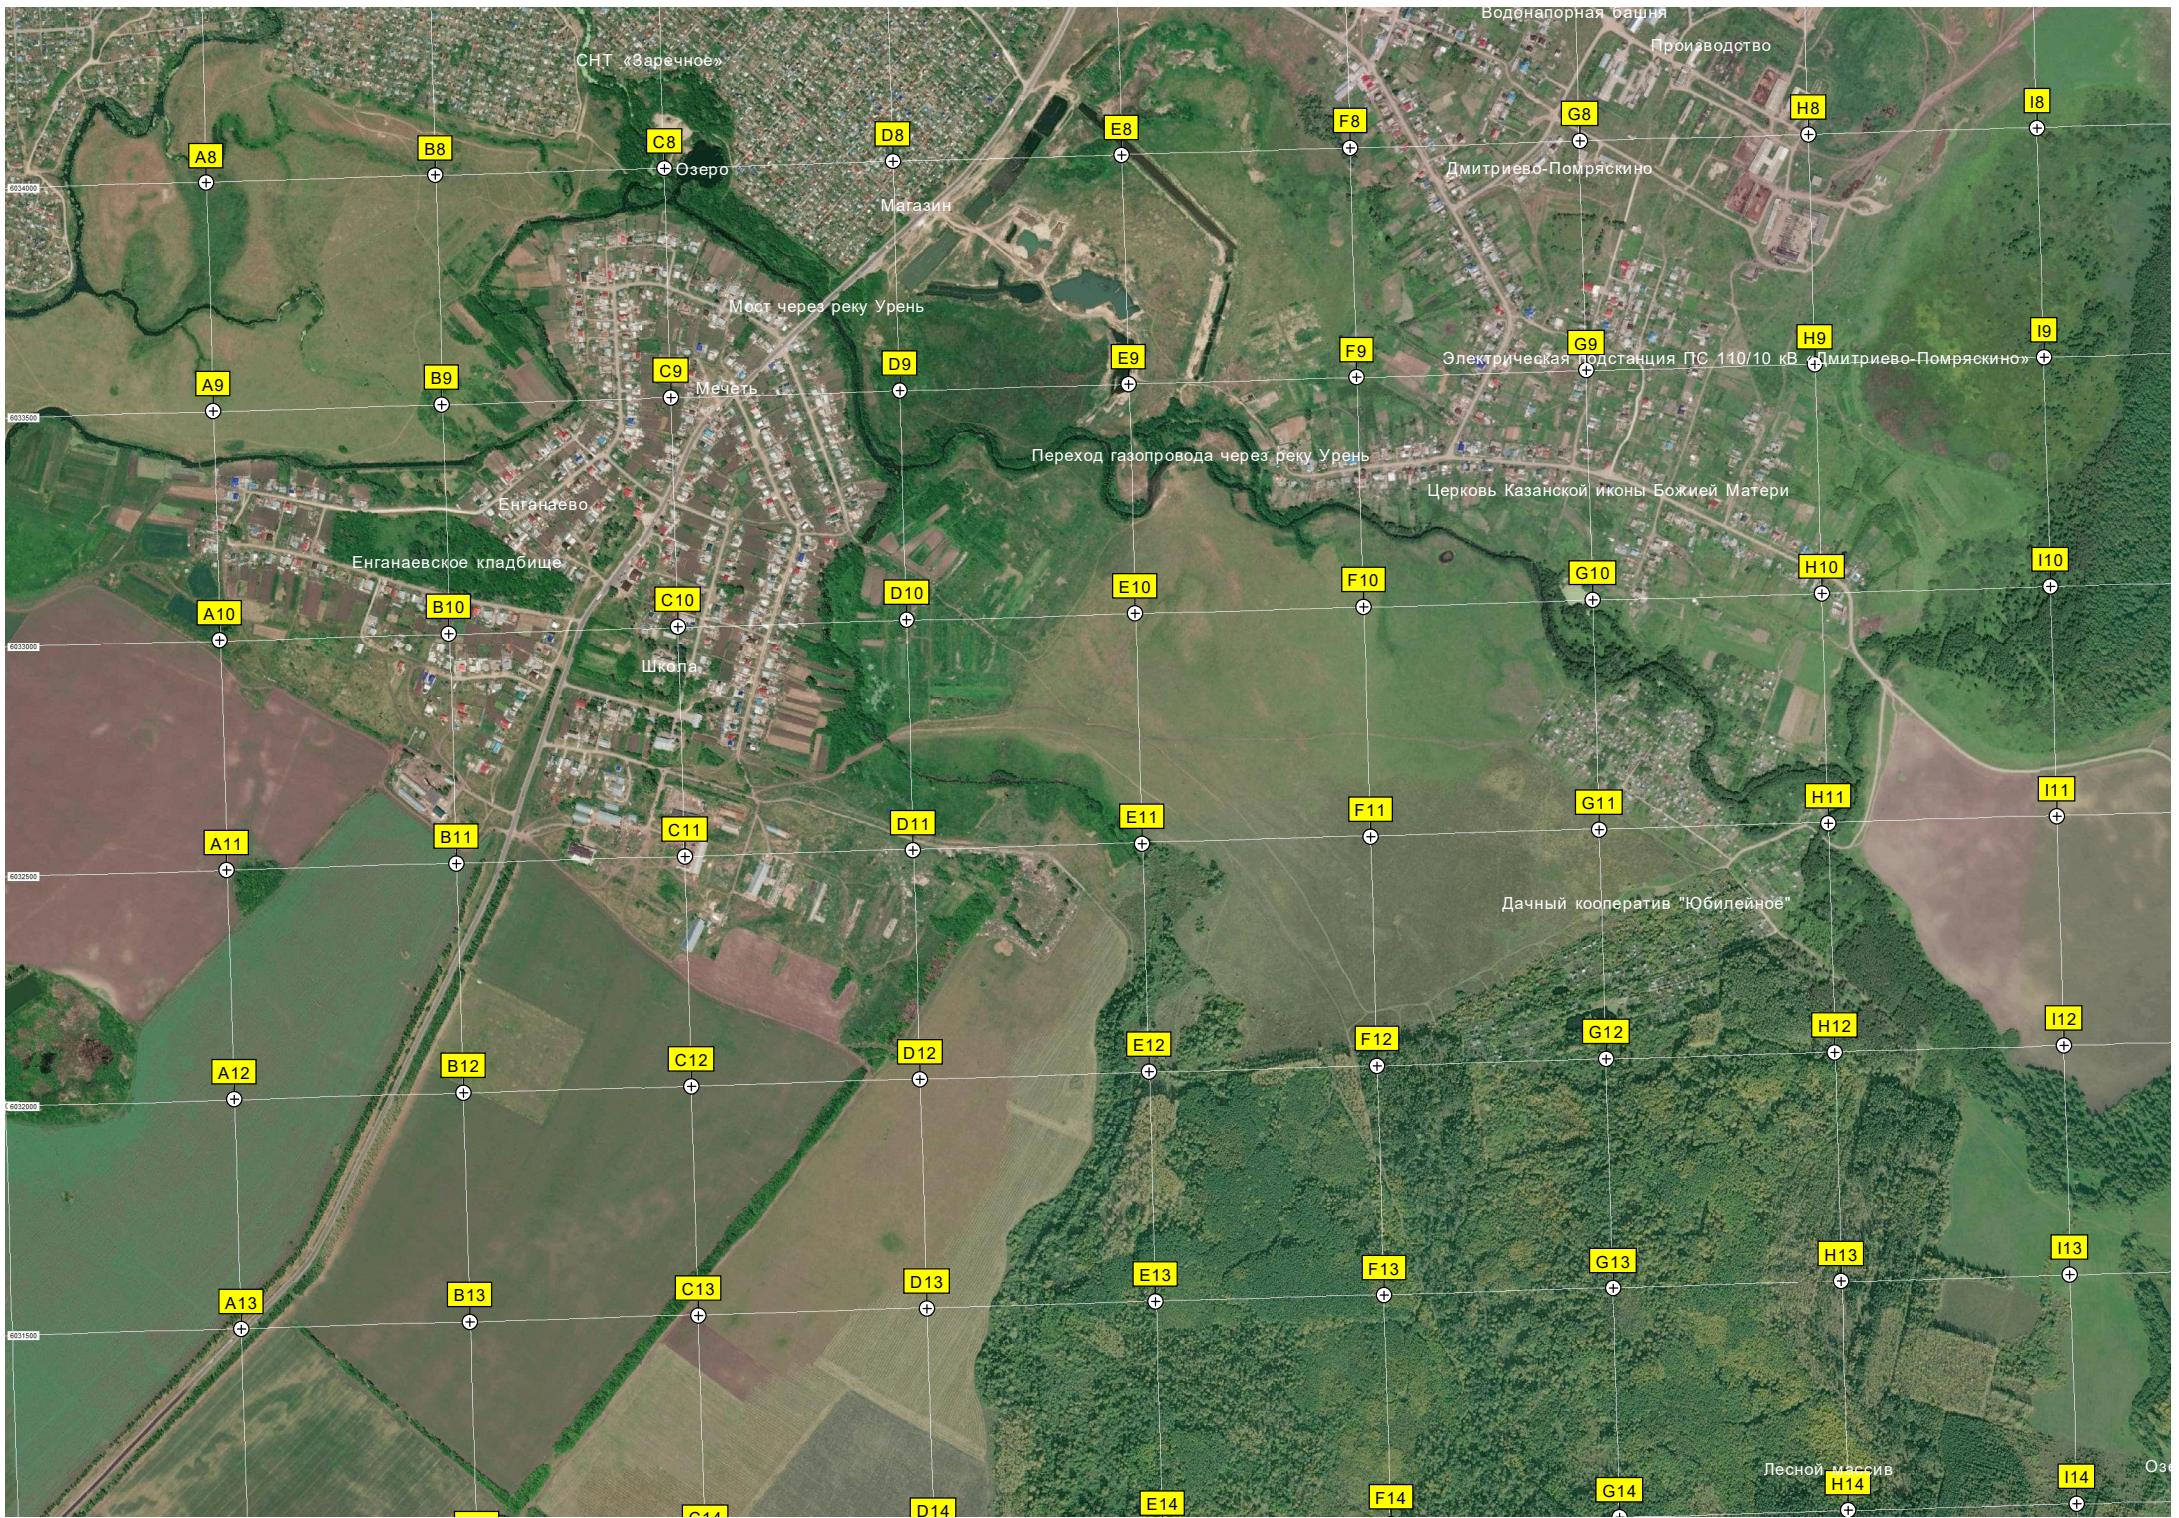

Бывший ЛТП (по слухам). Позже место обитания студентов УлПИ на уборке урожая картошки

в конце 80-х.

Урочище Моховое

постоялый двор

S15

T15

U15

V15