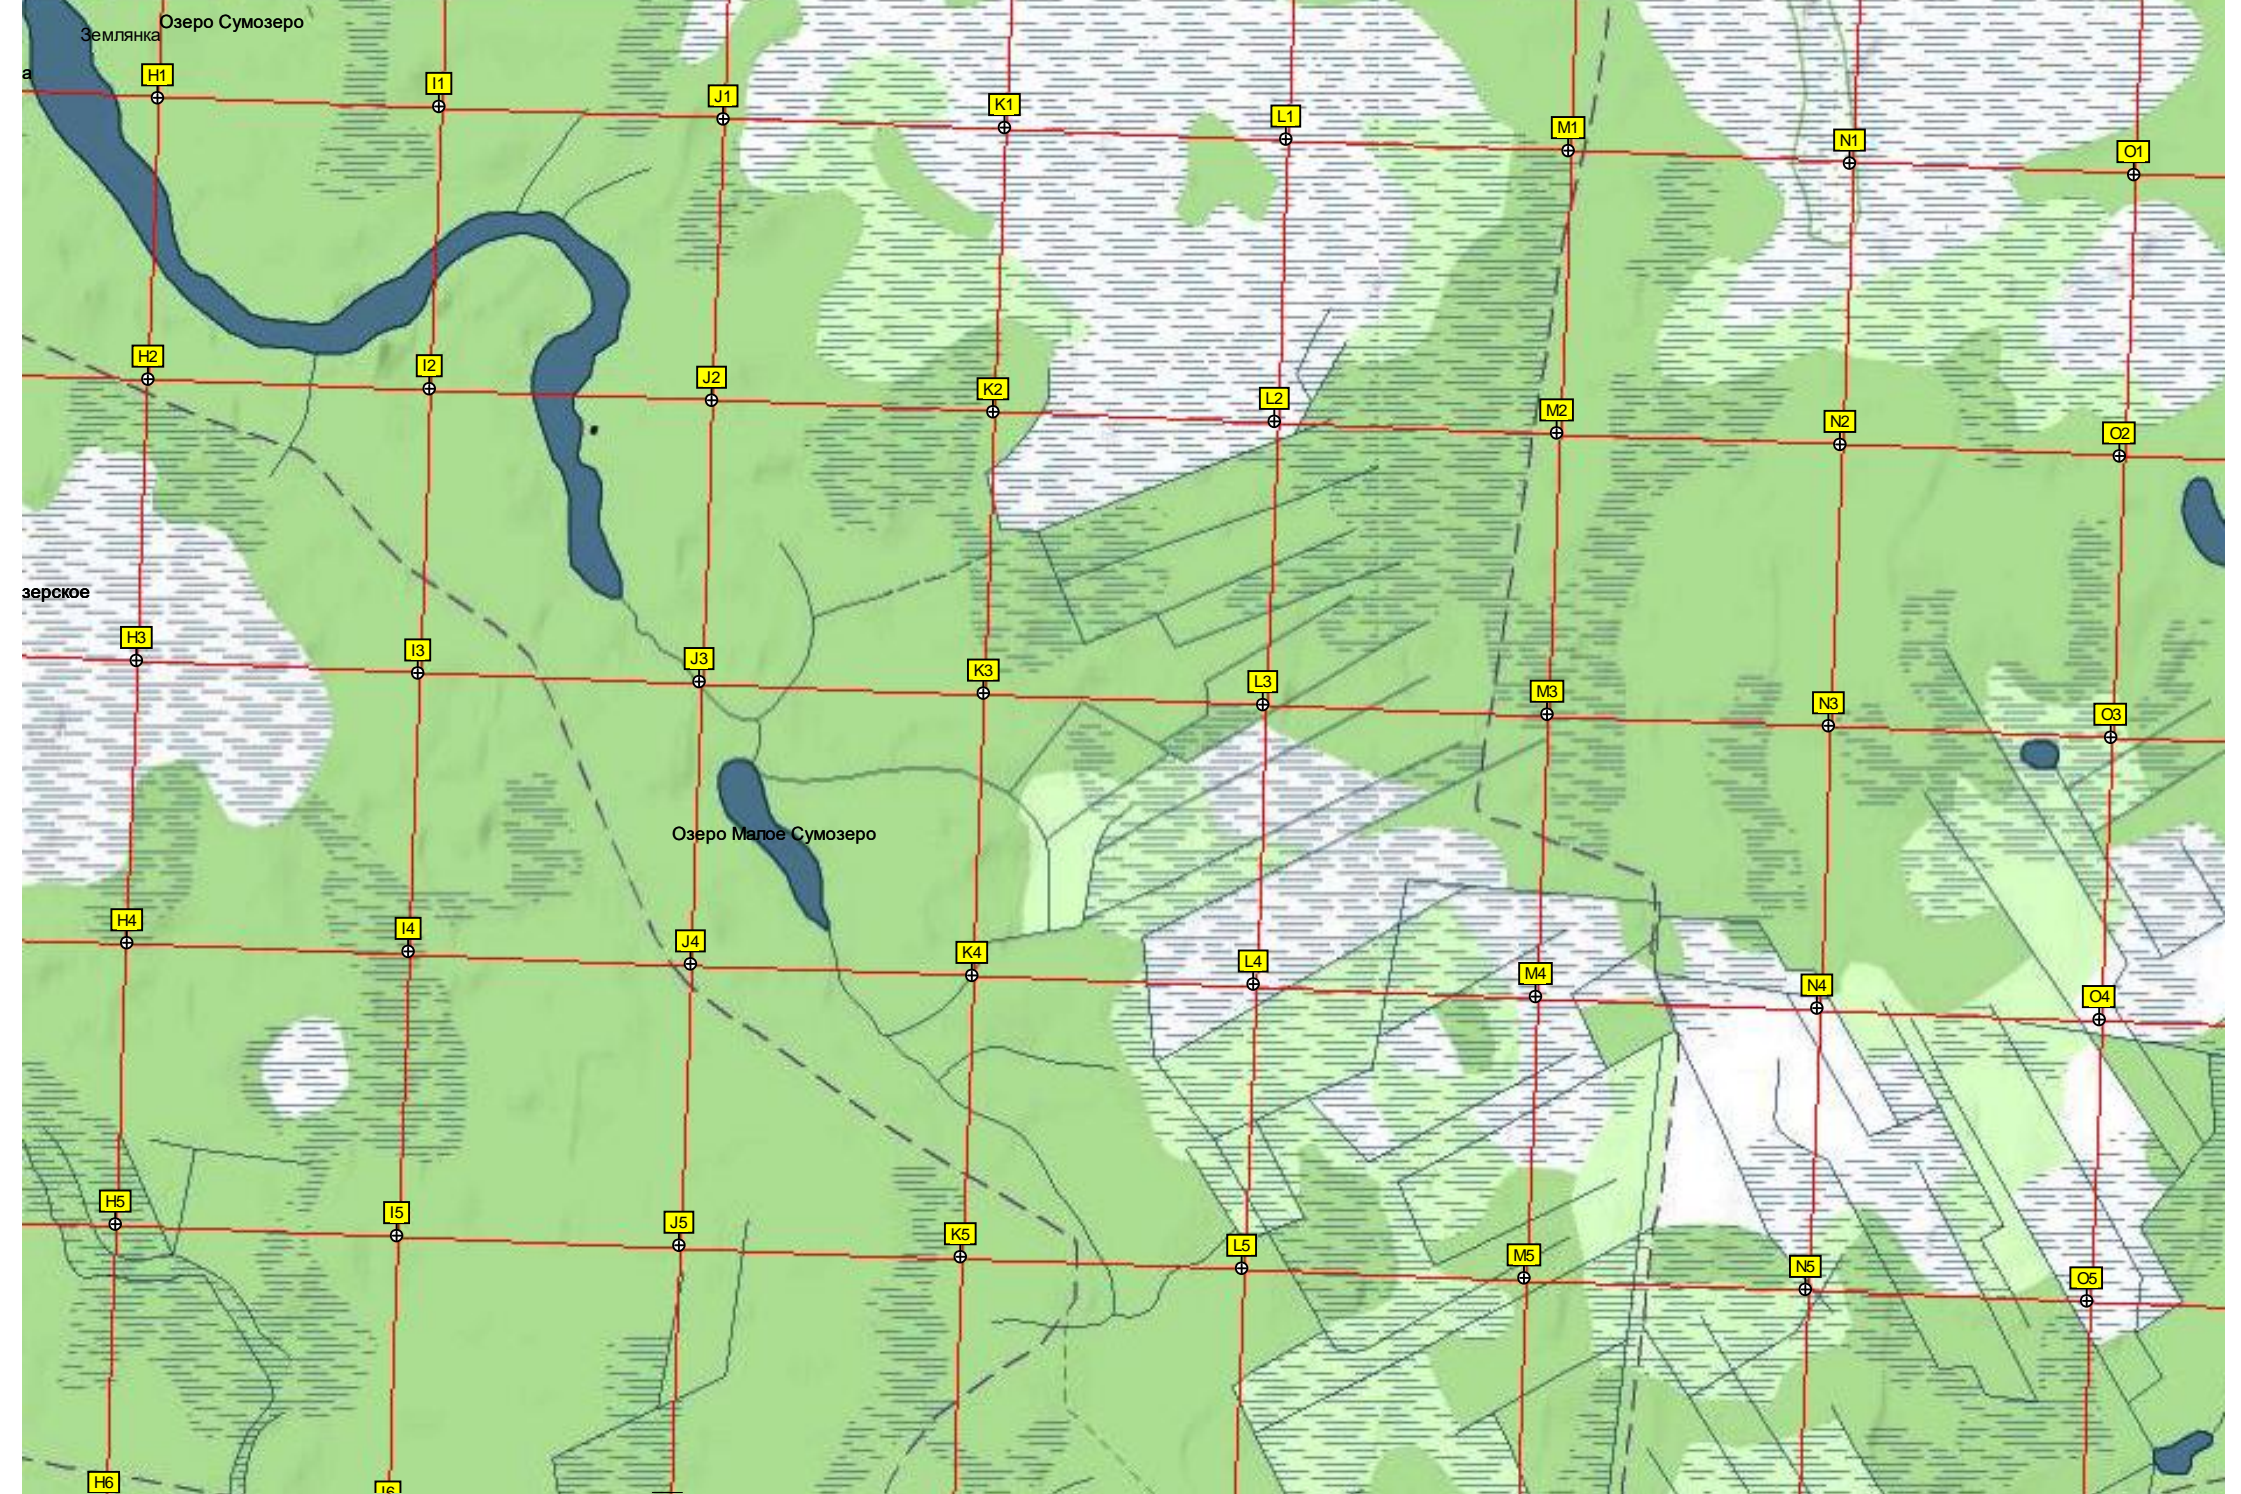

Озеро

Озеро Большое Пашинское

Болото Сумо

Изб

Болото Пашинское

500 615000 615500 616000 616500 617000 617500 618000 618500 619000 619500 620000 620500 621000 621500 622000

622500 623000 623500 624000 624500 625000 625500 626000 626500 627000 627500 628000 628500 629000 629500 630000