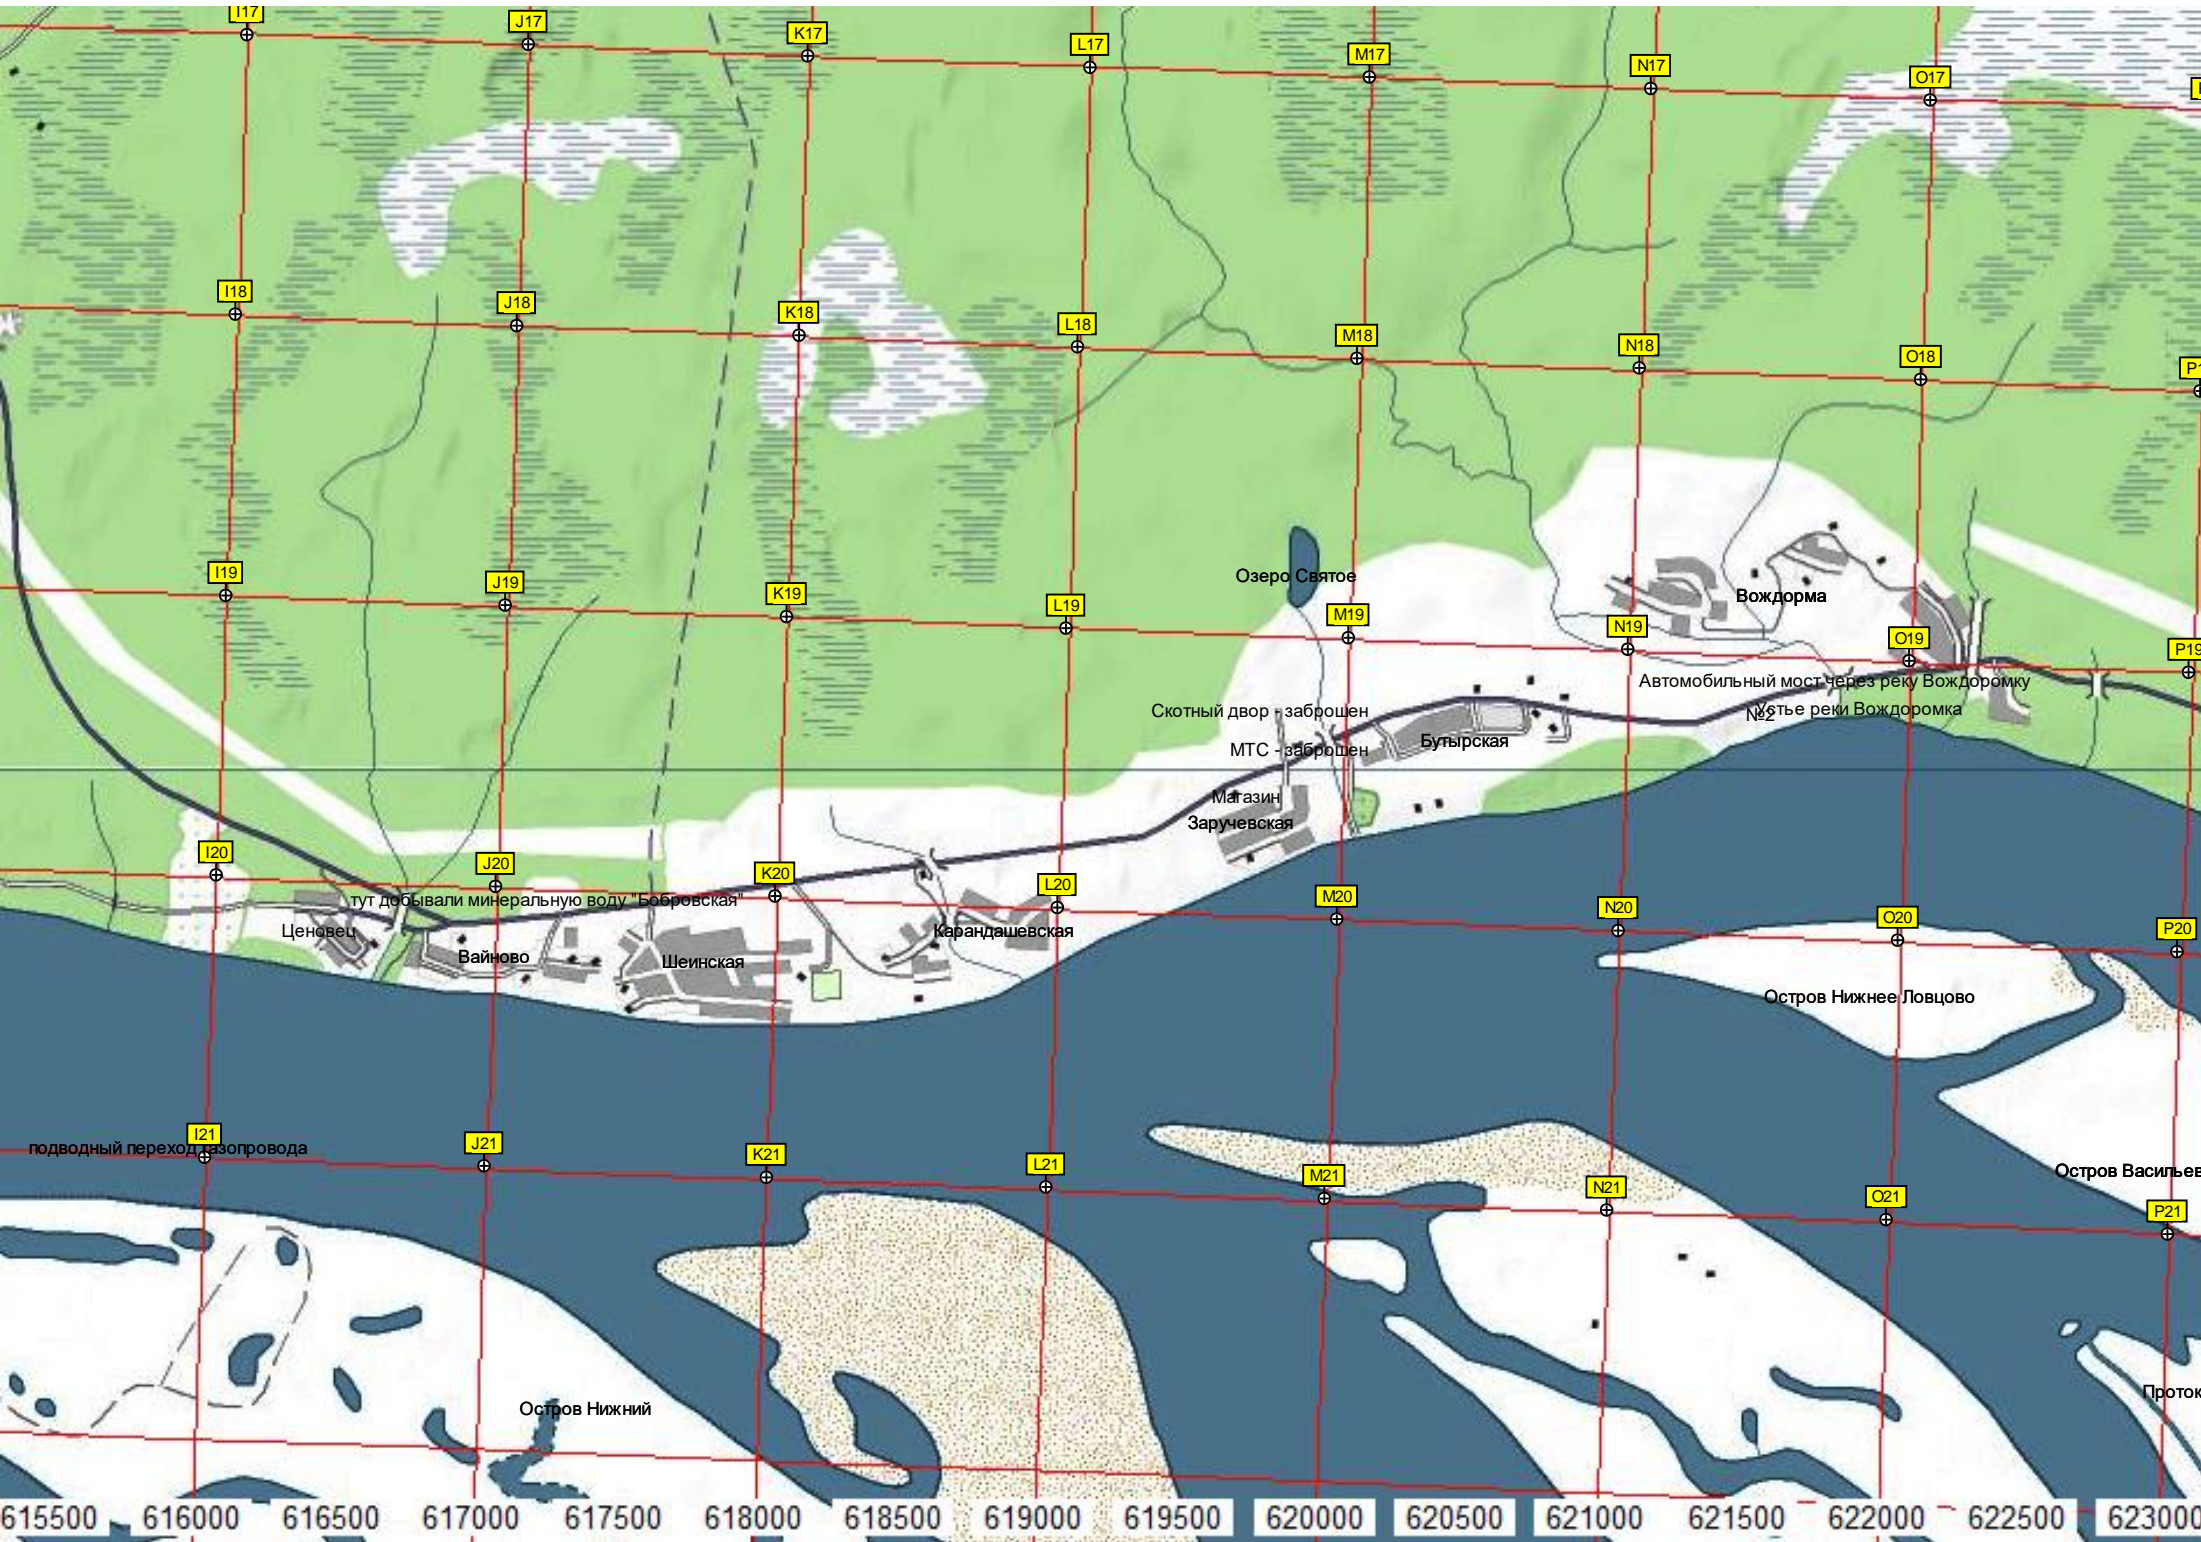

615500 616000 616500 617000 617500 618000 618500 619000 619500 620000 620500 621000 621500 622000 622500 623000