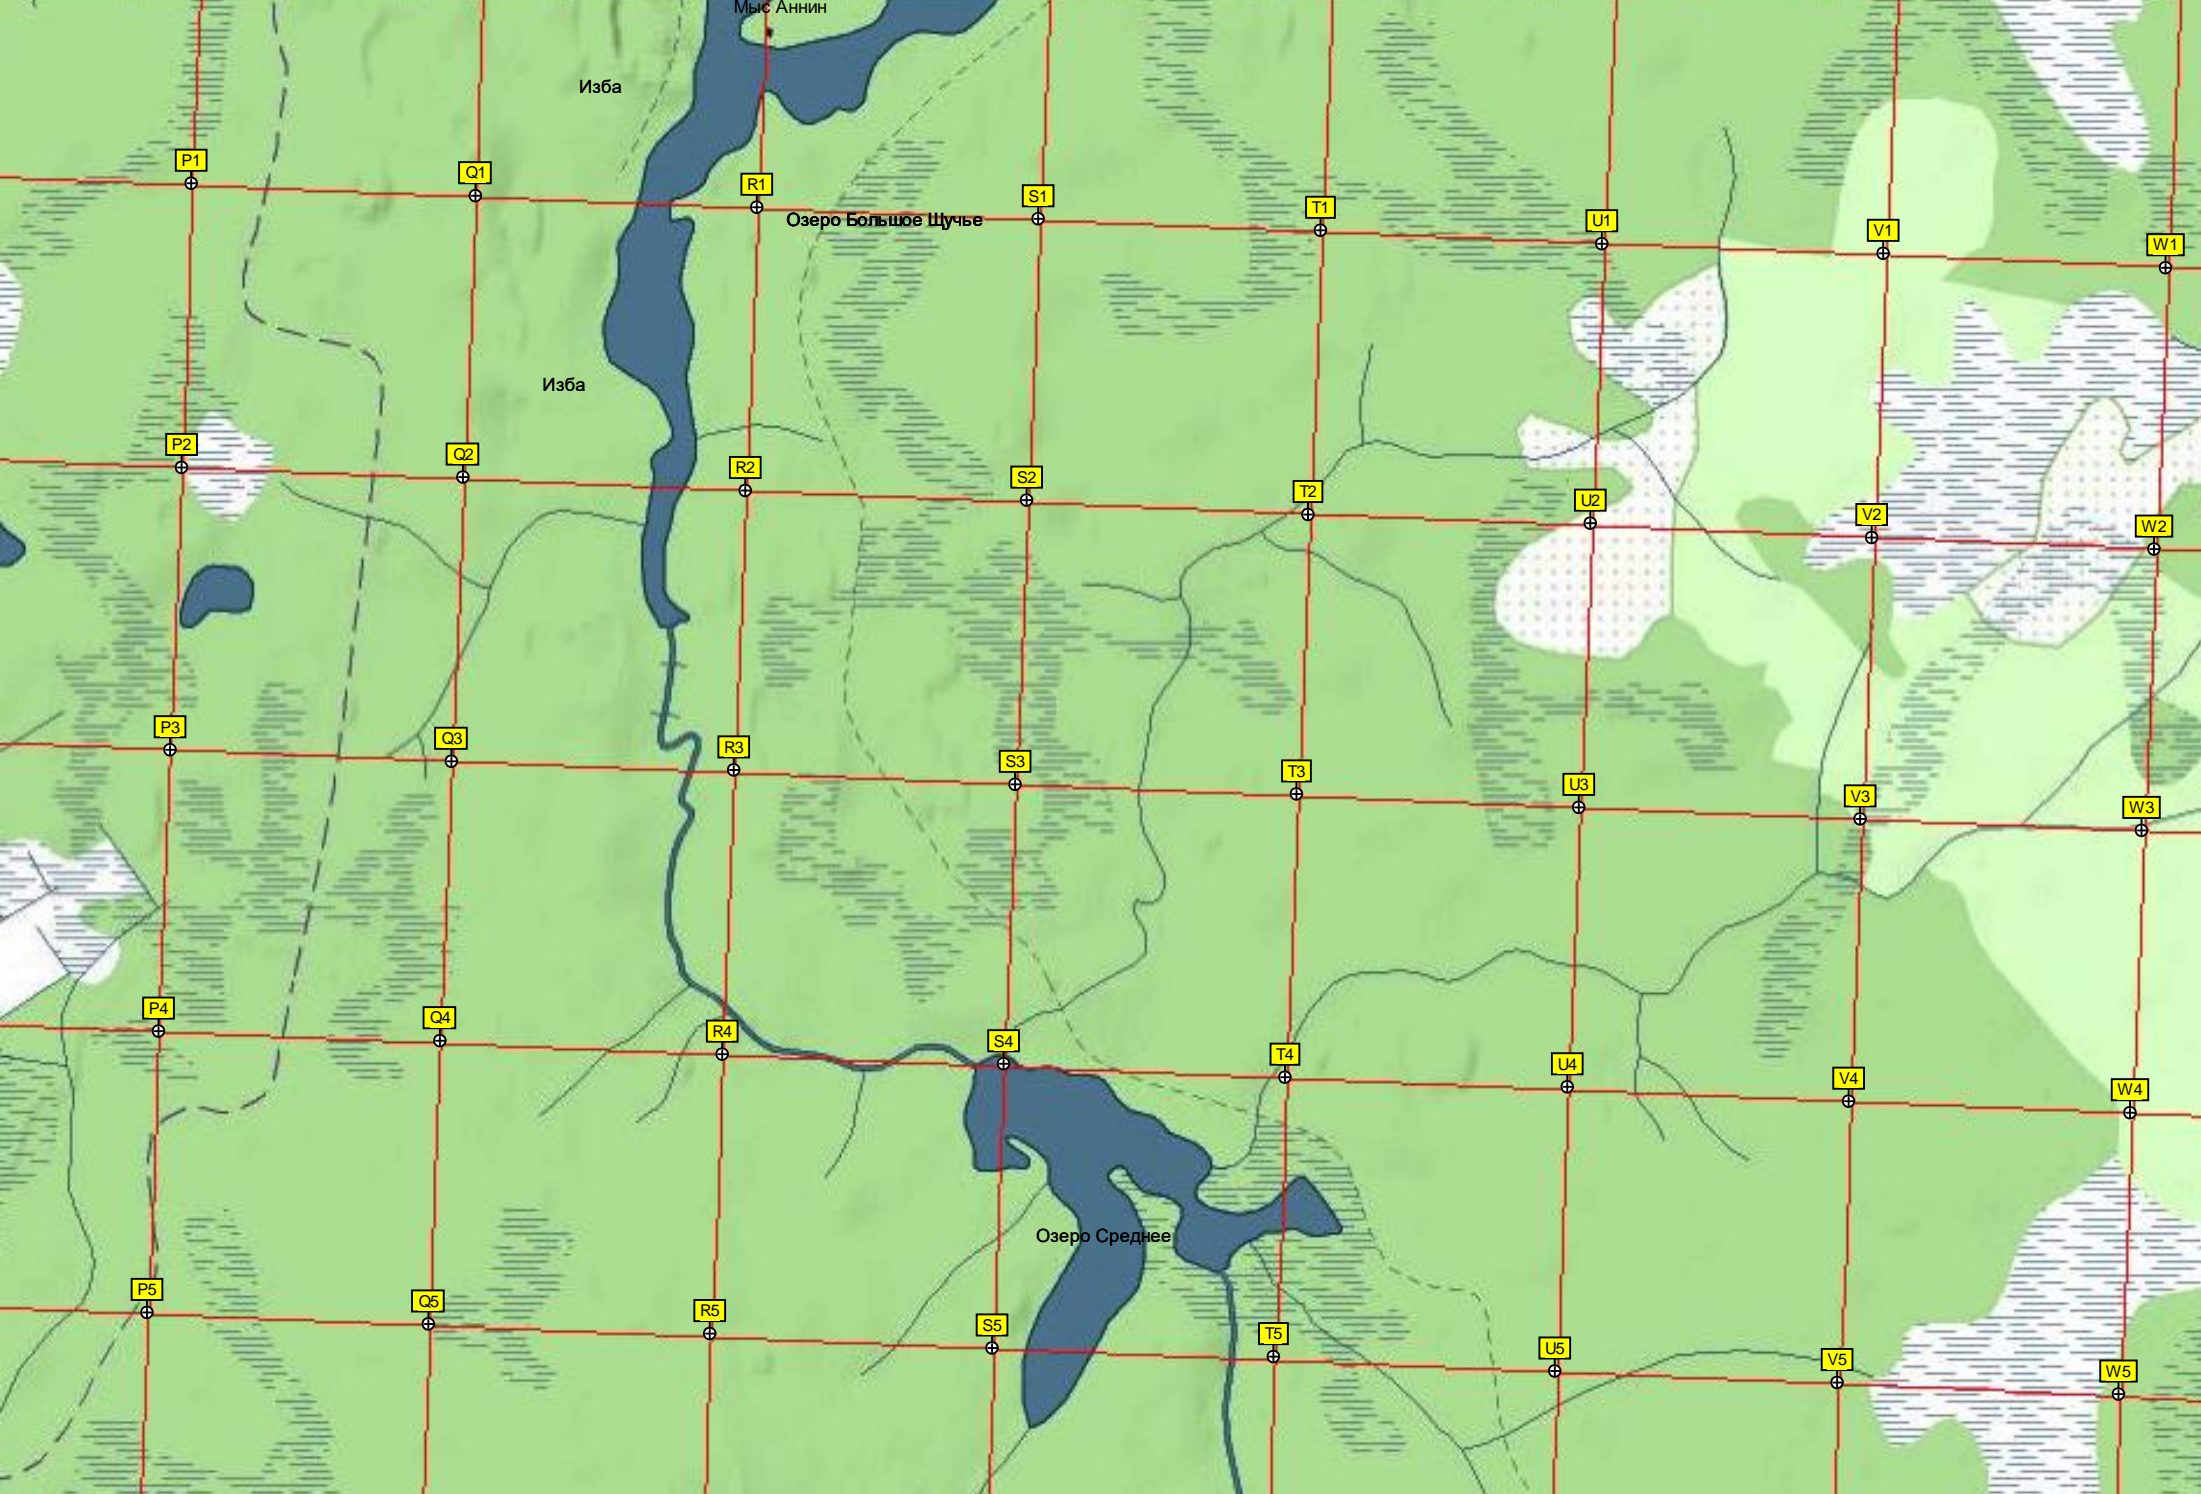

Озеро

Озеро Большое Пашинское

Болото Сумо

Изб

Болото Пашинское

500 615000 615500 616000 616500 617000 617500 618000 618500 619000 619500 620000 620500 621000 621500 622000

622500 623000 623500 624000 624500 625000 625500 626000 626500 627000 627500 628000 628500 629000 629500 630000