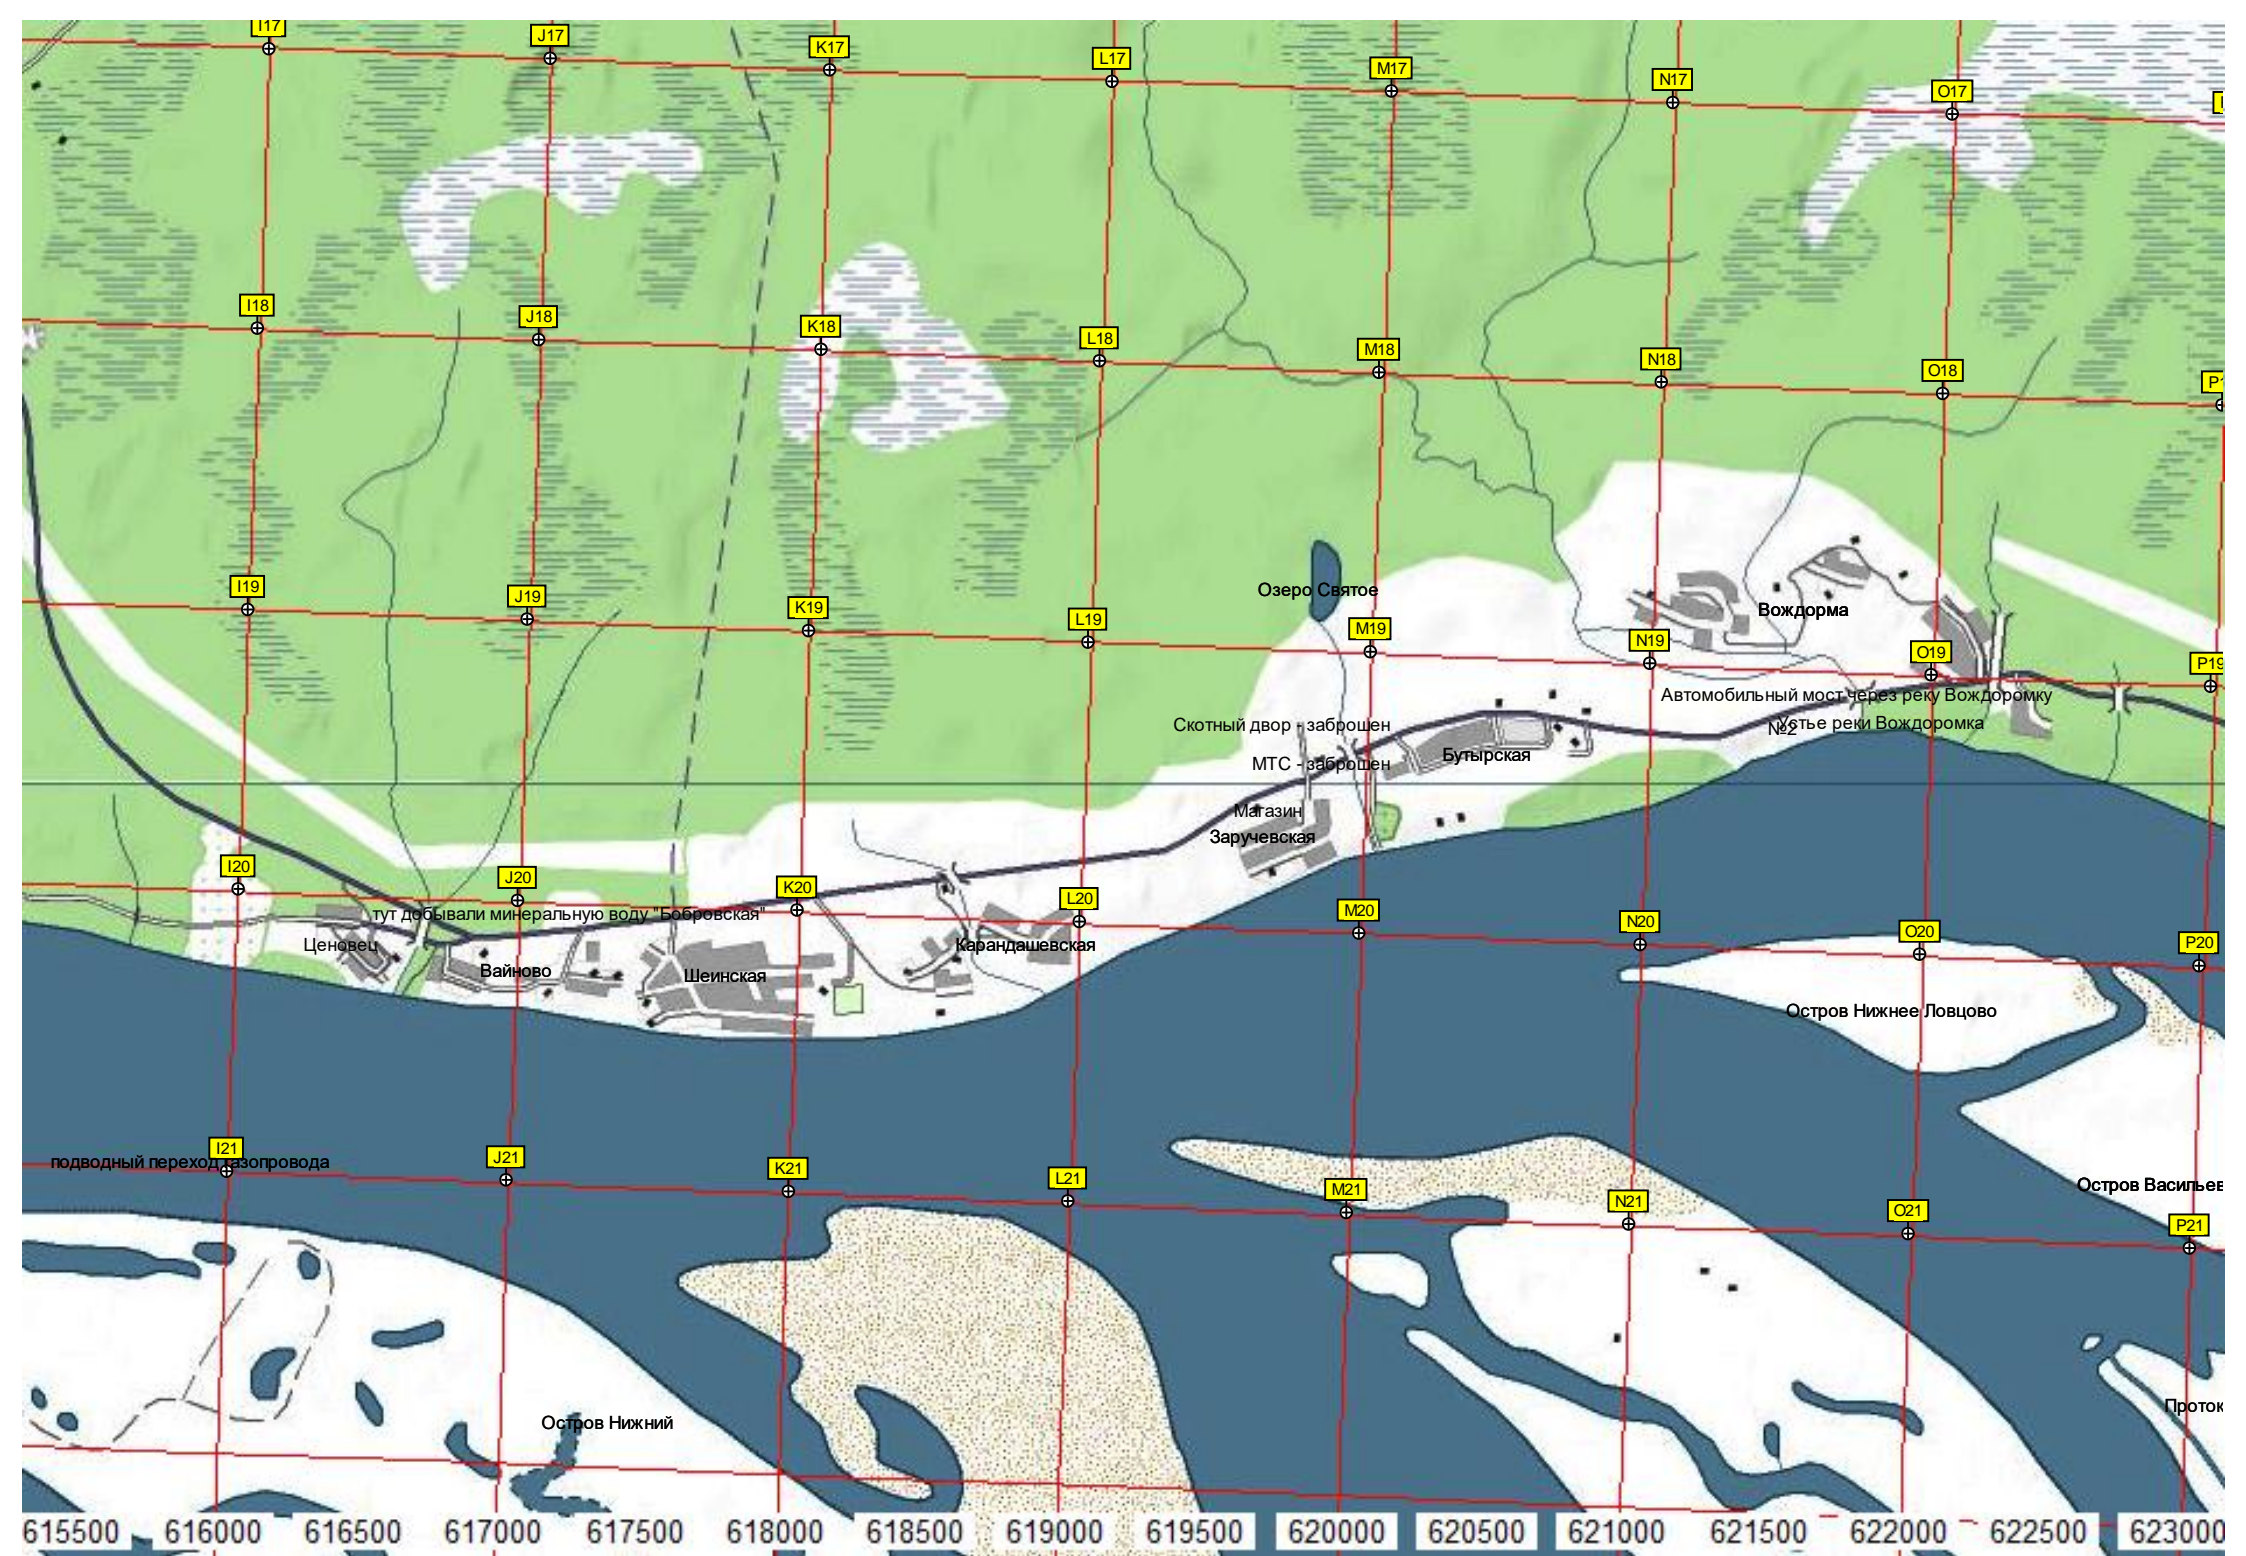

615500 616000 616500 617000 617500 618000 618500 619000 619500 620000 620500 621000 621500 622000 622500 623000