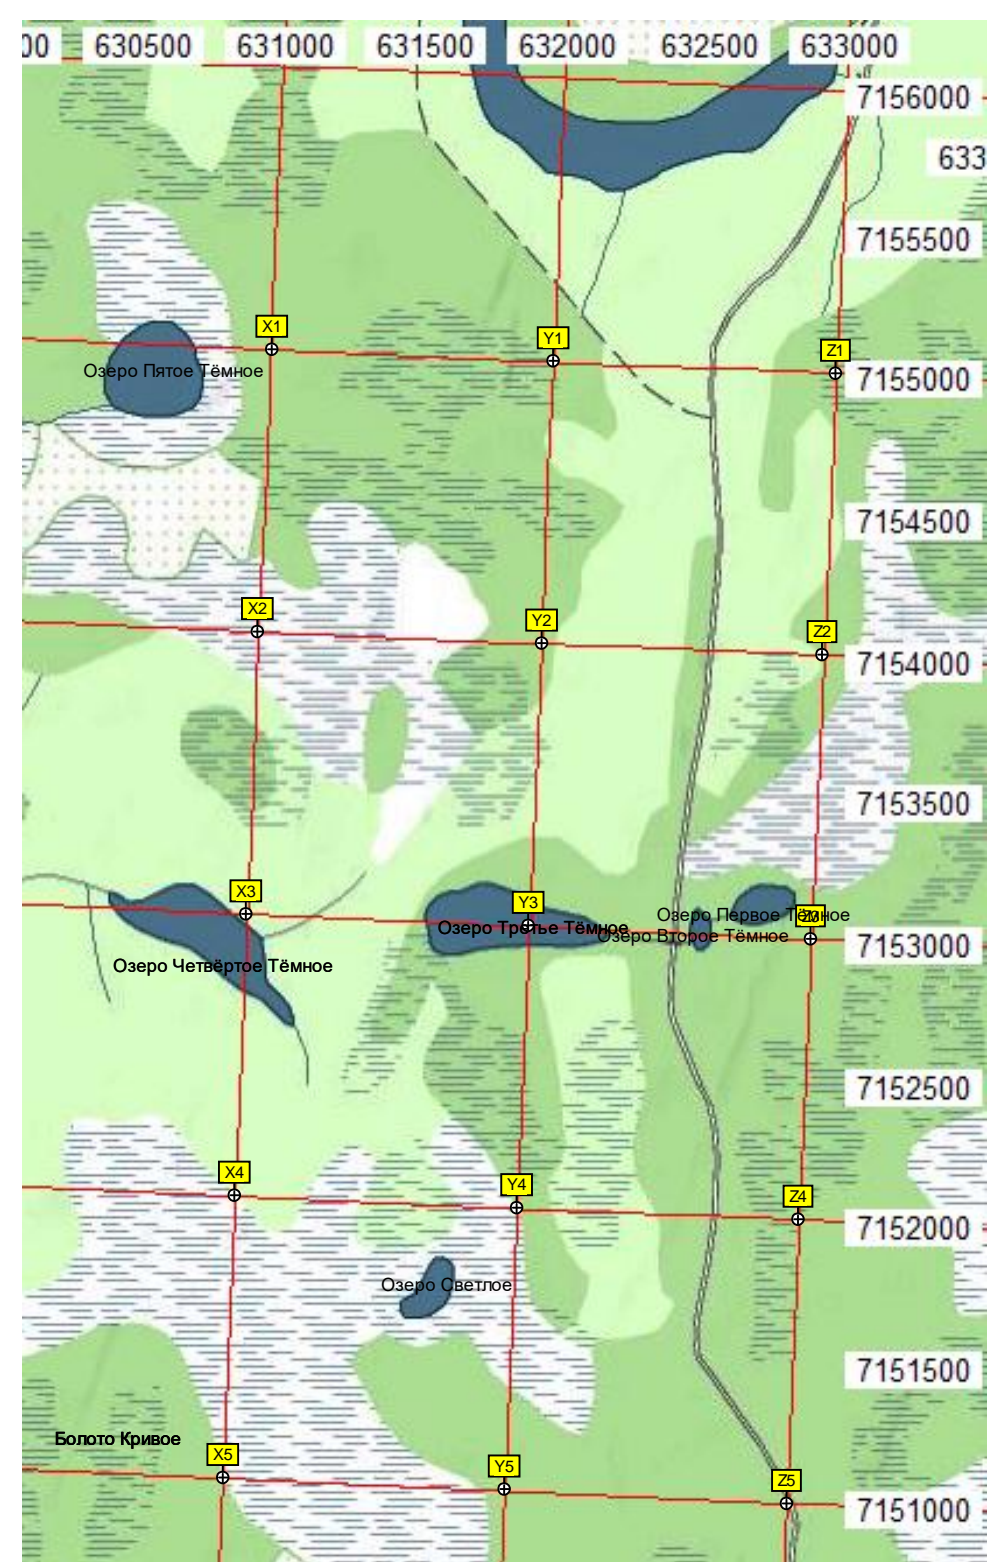

Озеро

Озеро Большое Пашинское

Болото Сумо

Изб

Болото Пашинское

500 615000 615500 616000 616500 617000 617500 618000 618500 619000 619500 620000 620500 621000 621500 622000

622500 623000 623500 624000 624500 625000 625500 626000 626500 627000 627500 628000 628500 629000 629500 630000