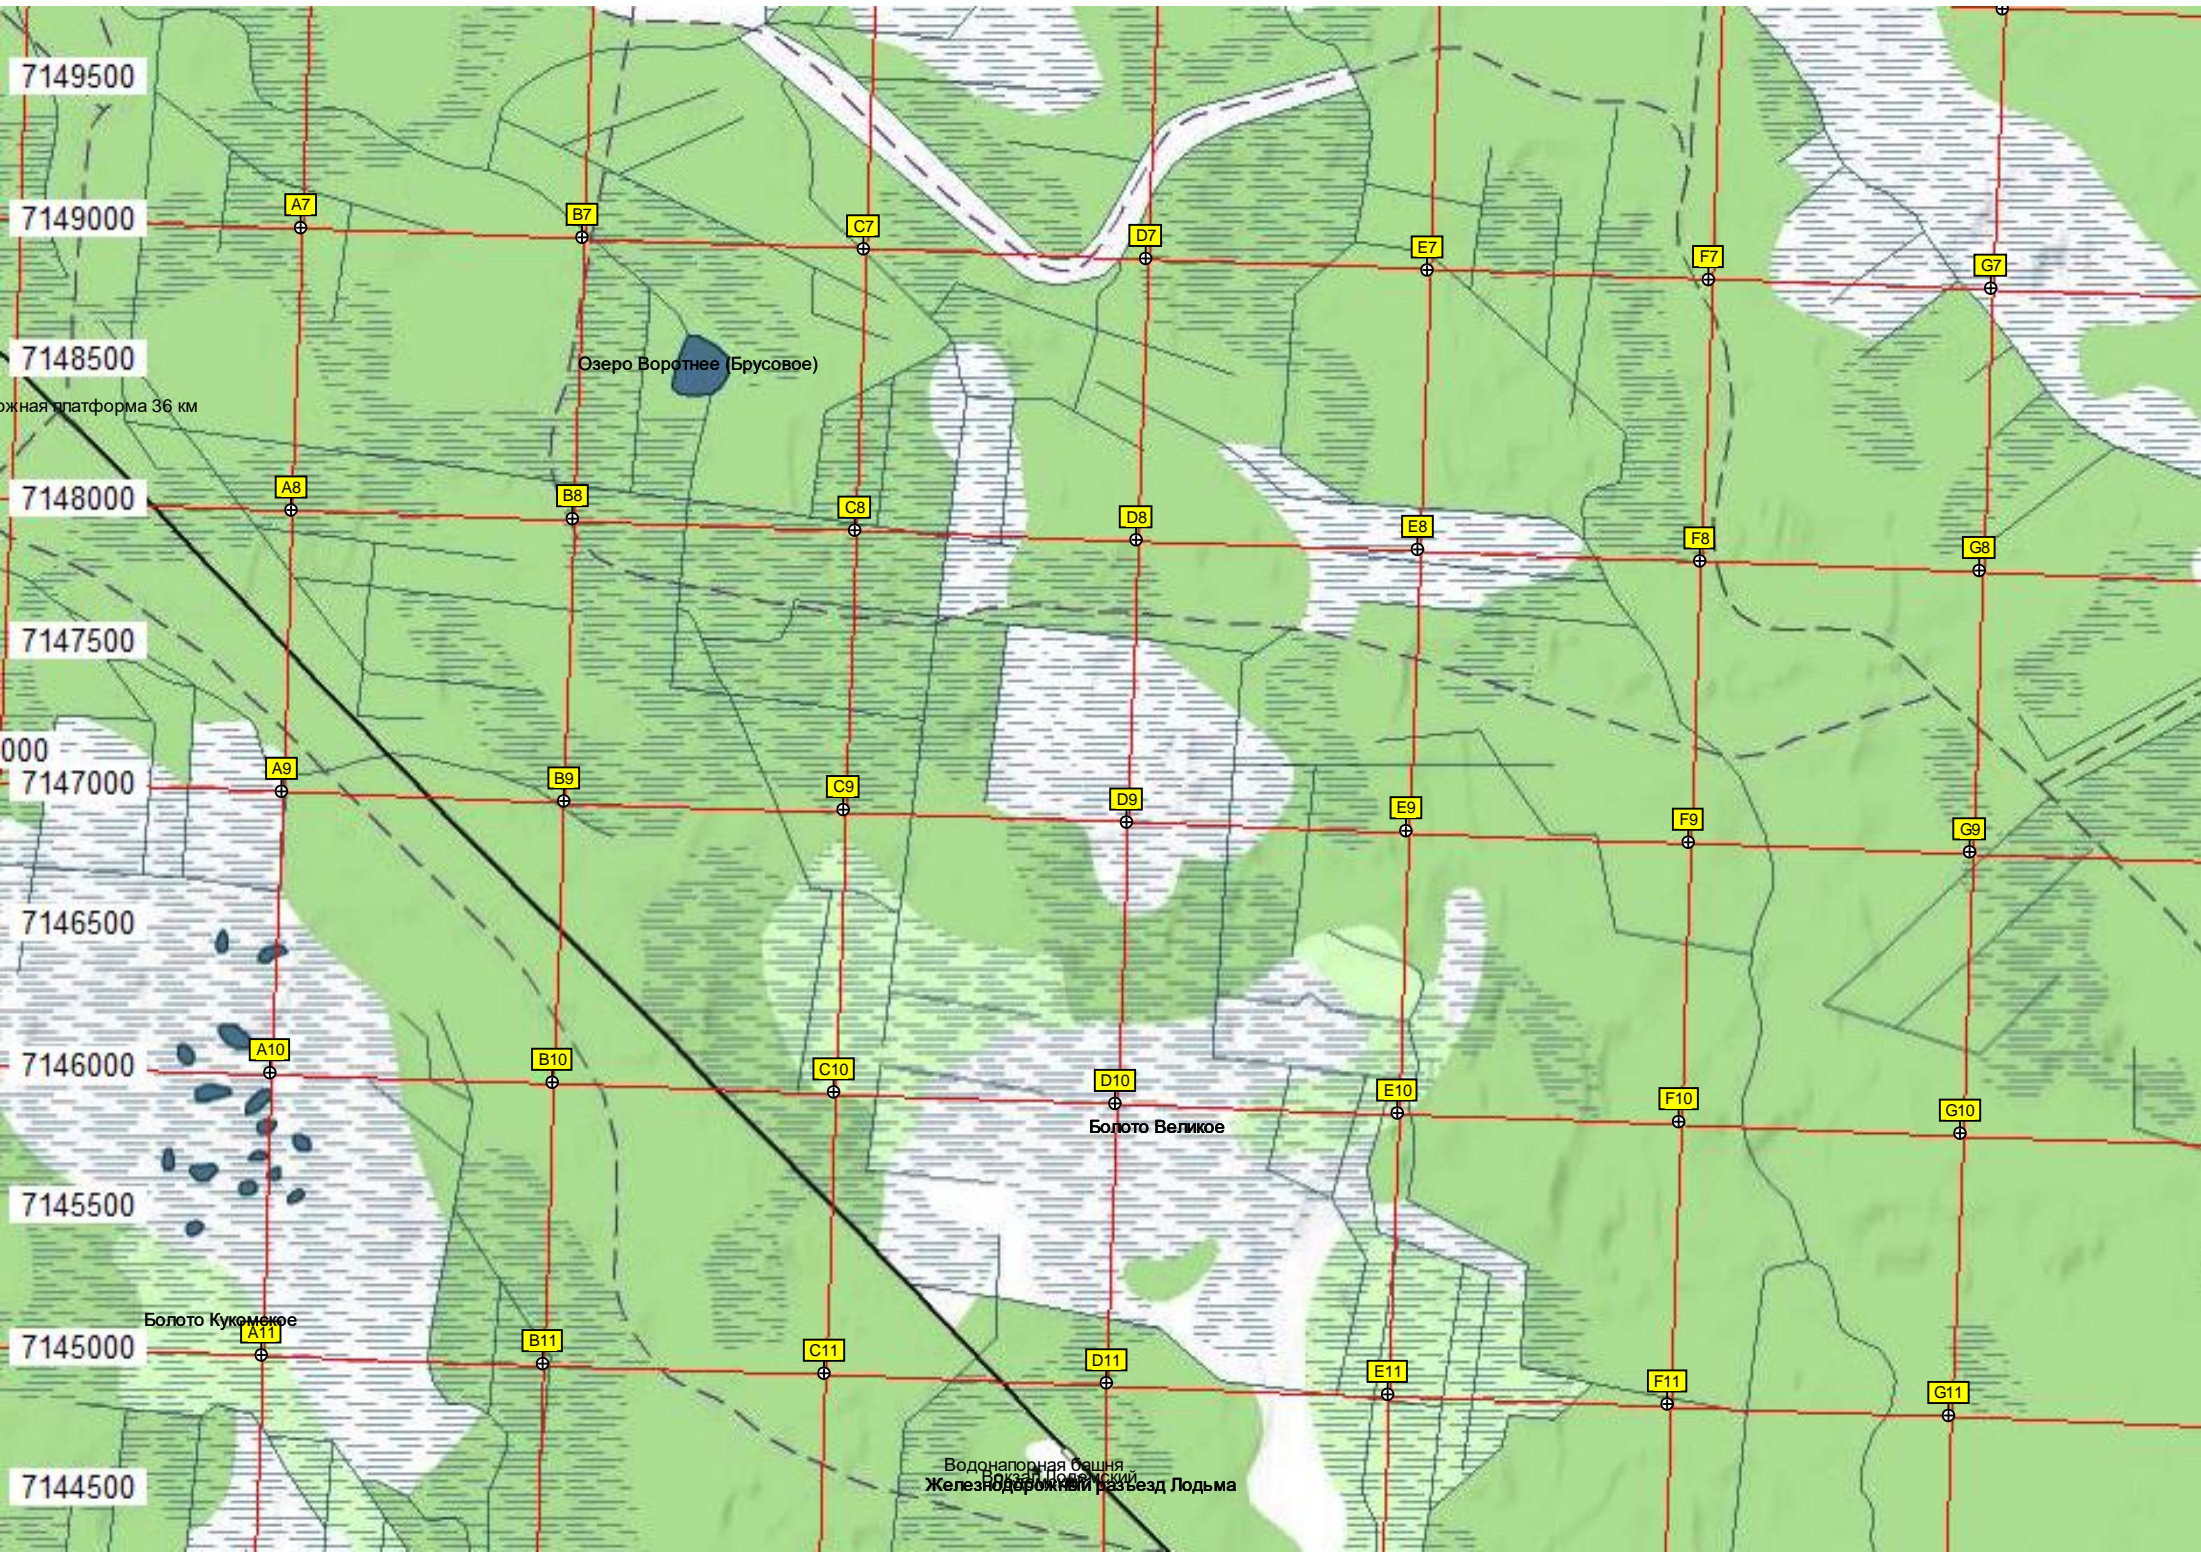

Озеро

Озеро Большое Пашинское

Болото Сумо

Изб

Болото Пашинское

500 615000 615500 616000 616500 617000 617500 618000 618500 619000 619500 620000 620500 621000 621500 622000

622500 623000 623500 624000 624500 625000 625500 626000 626500 627000 627500 628000 628500 629000 629500 630000