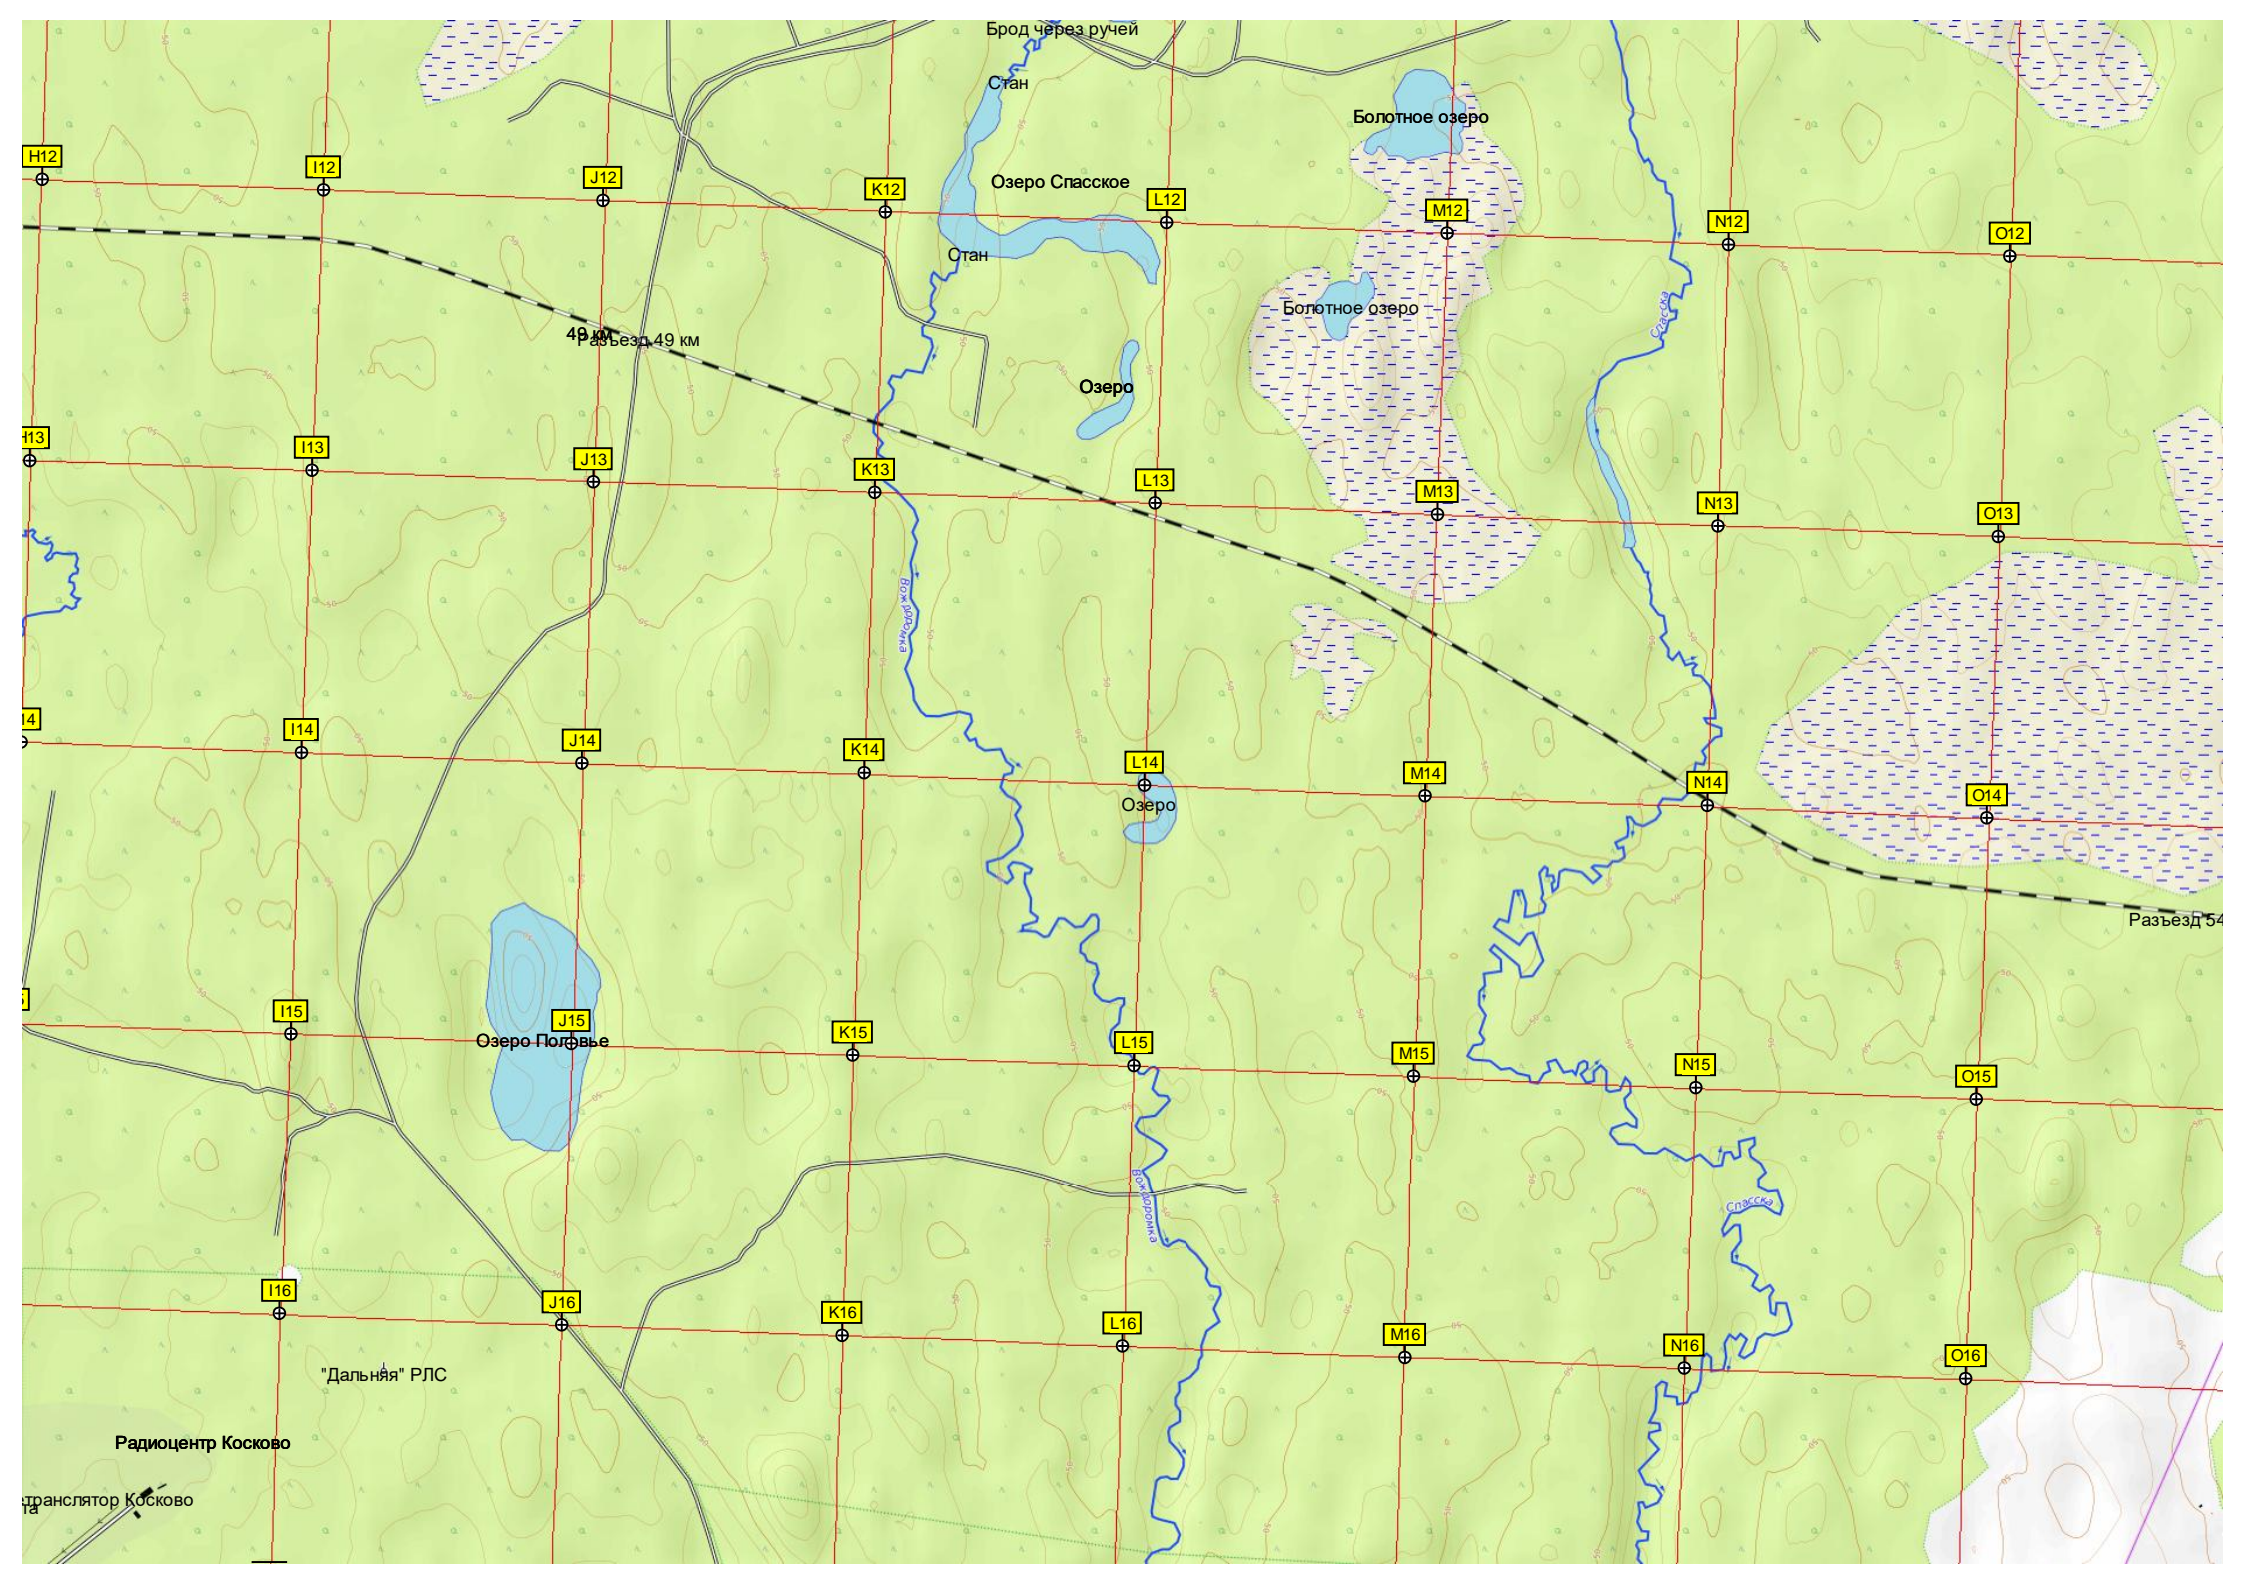

Брод через ручей

Стан

Болотное озеро

Озеро Спасское

Стан

Озеро

Болотное озеро

Разъезд 49 км

Разъезд 54

Озеро Полдвье

"Дальняя" РЛС

Радиоцентр Косково

транслятор Косково