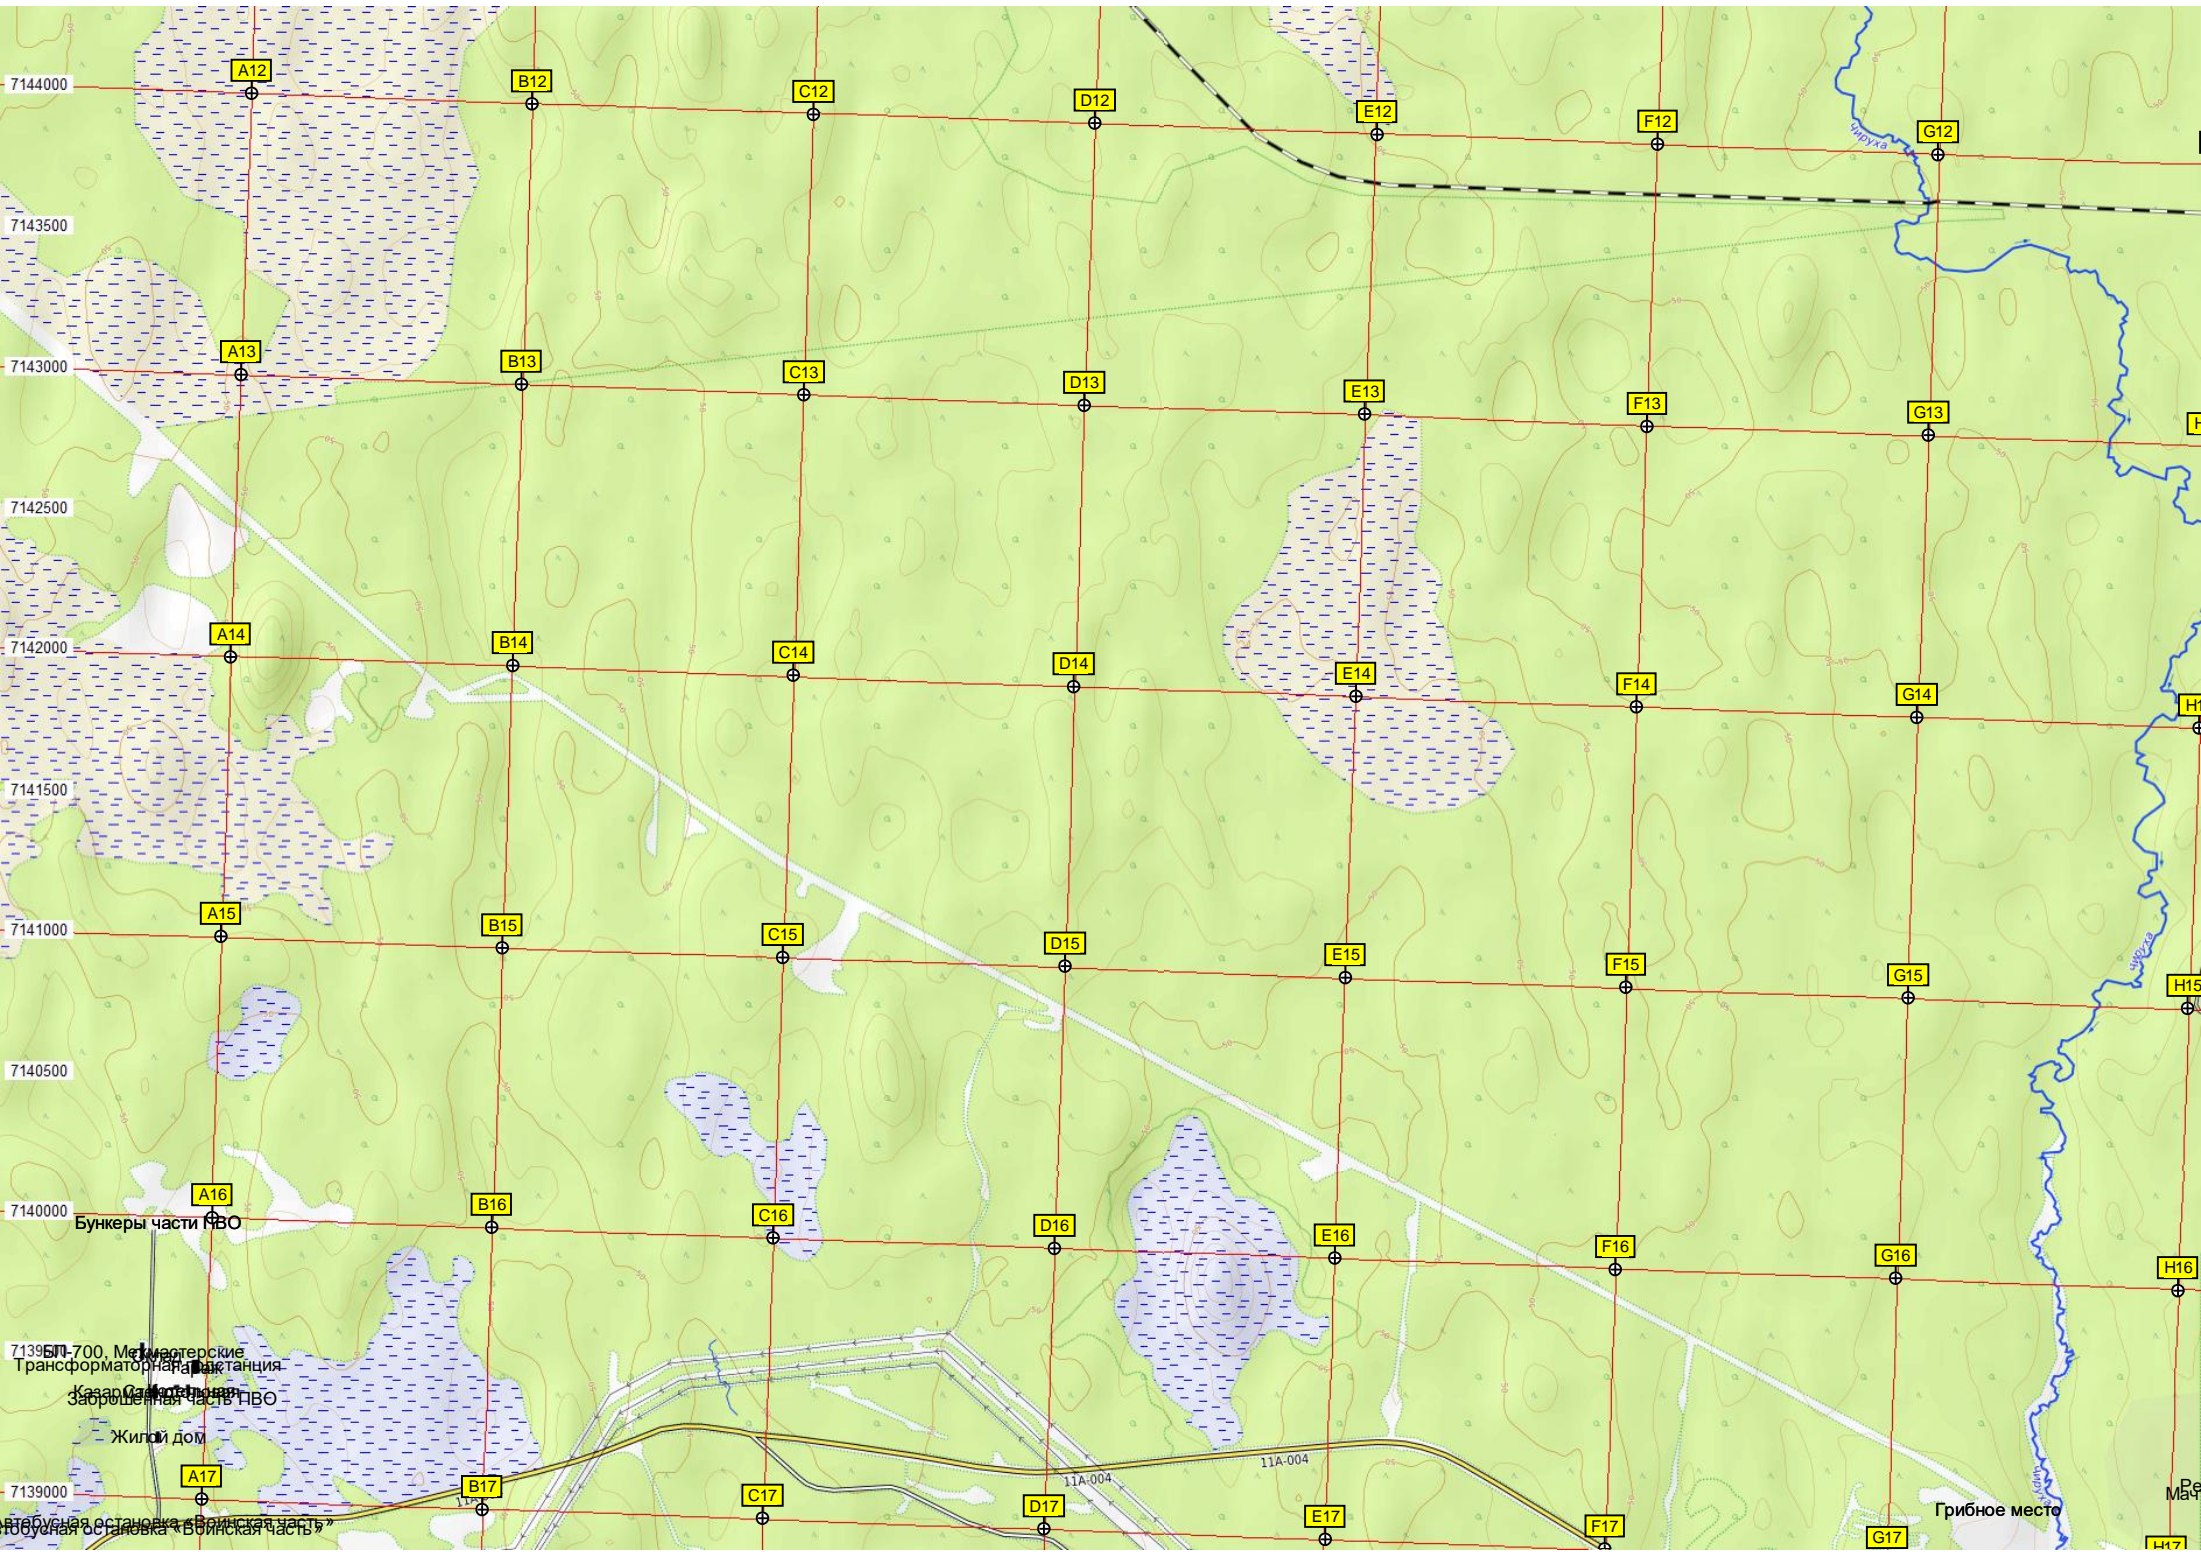

Урочище Пермское

Озеро Большое Прудовое

Озеро

7150500  
7150000  
7149500  
7149000  
7148500  
7148000  
7147500  
7147000  
7146500  
7146000  
7145500

7144000  
7143500  
7143000  
7142500  
7142000  
7141500  
7141000  
7140500  
7140000  
7139500  
7139000