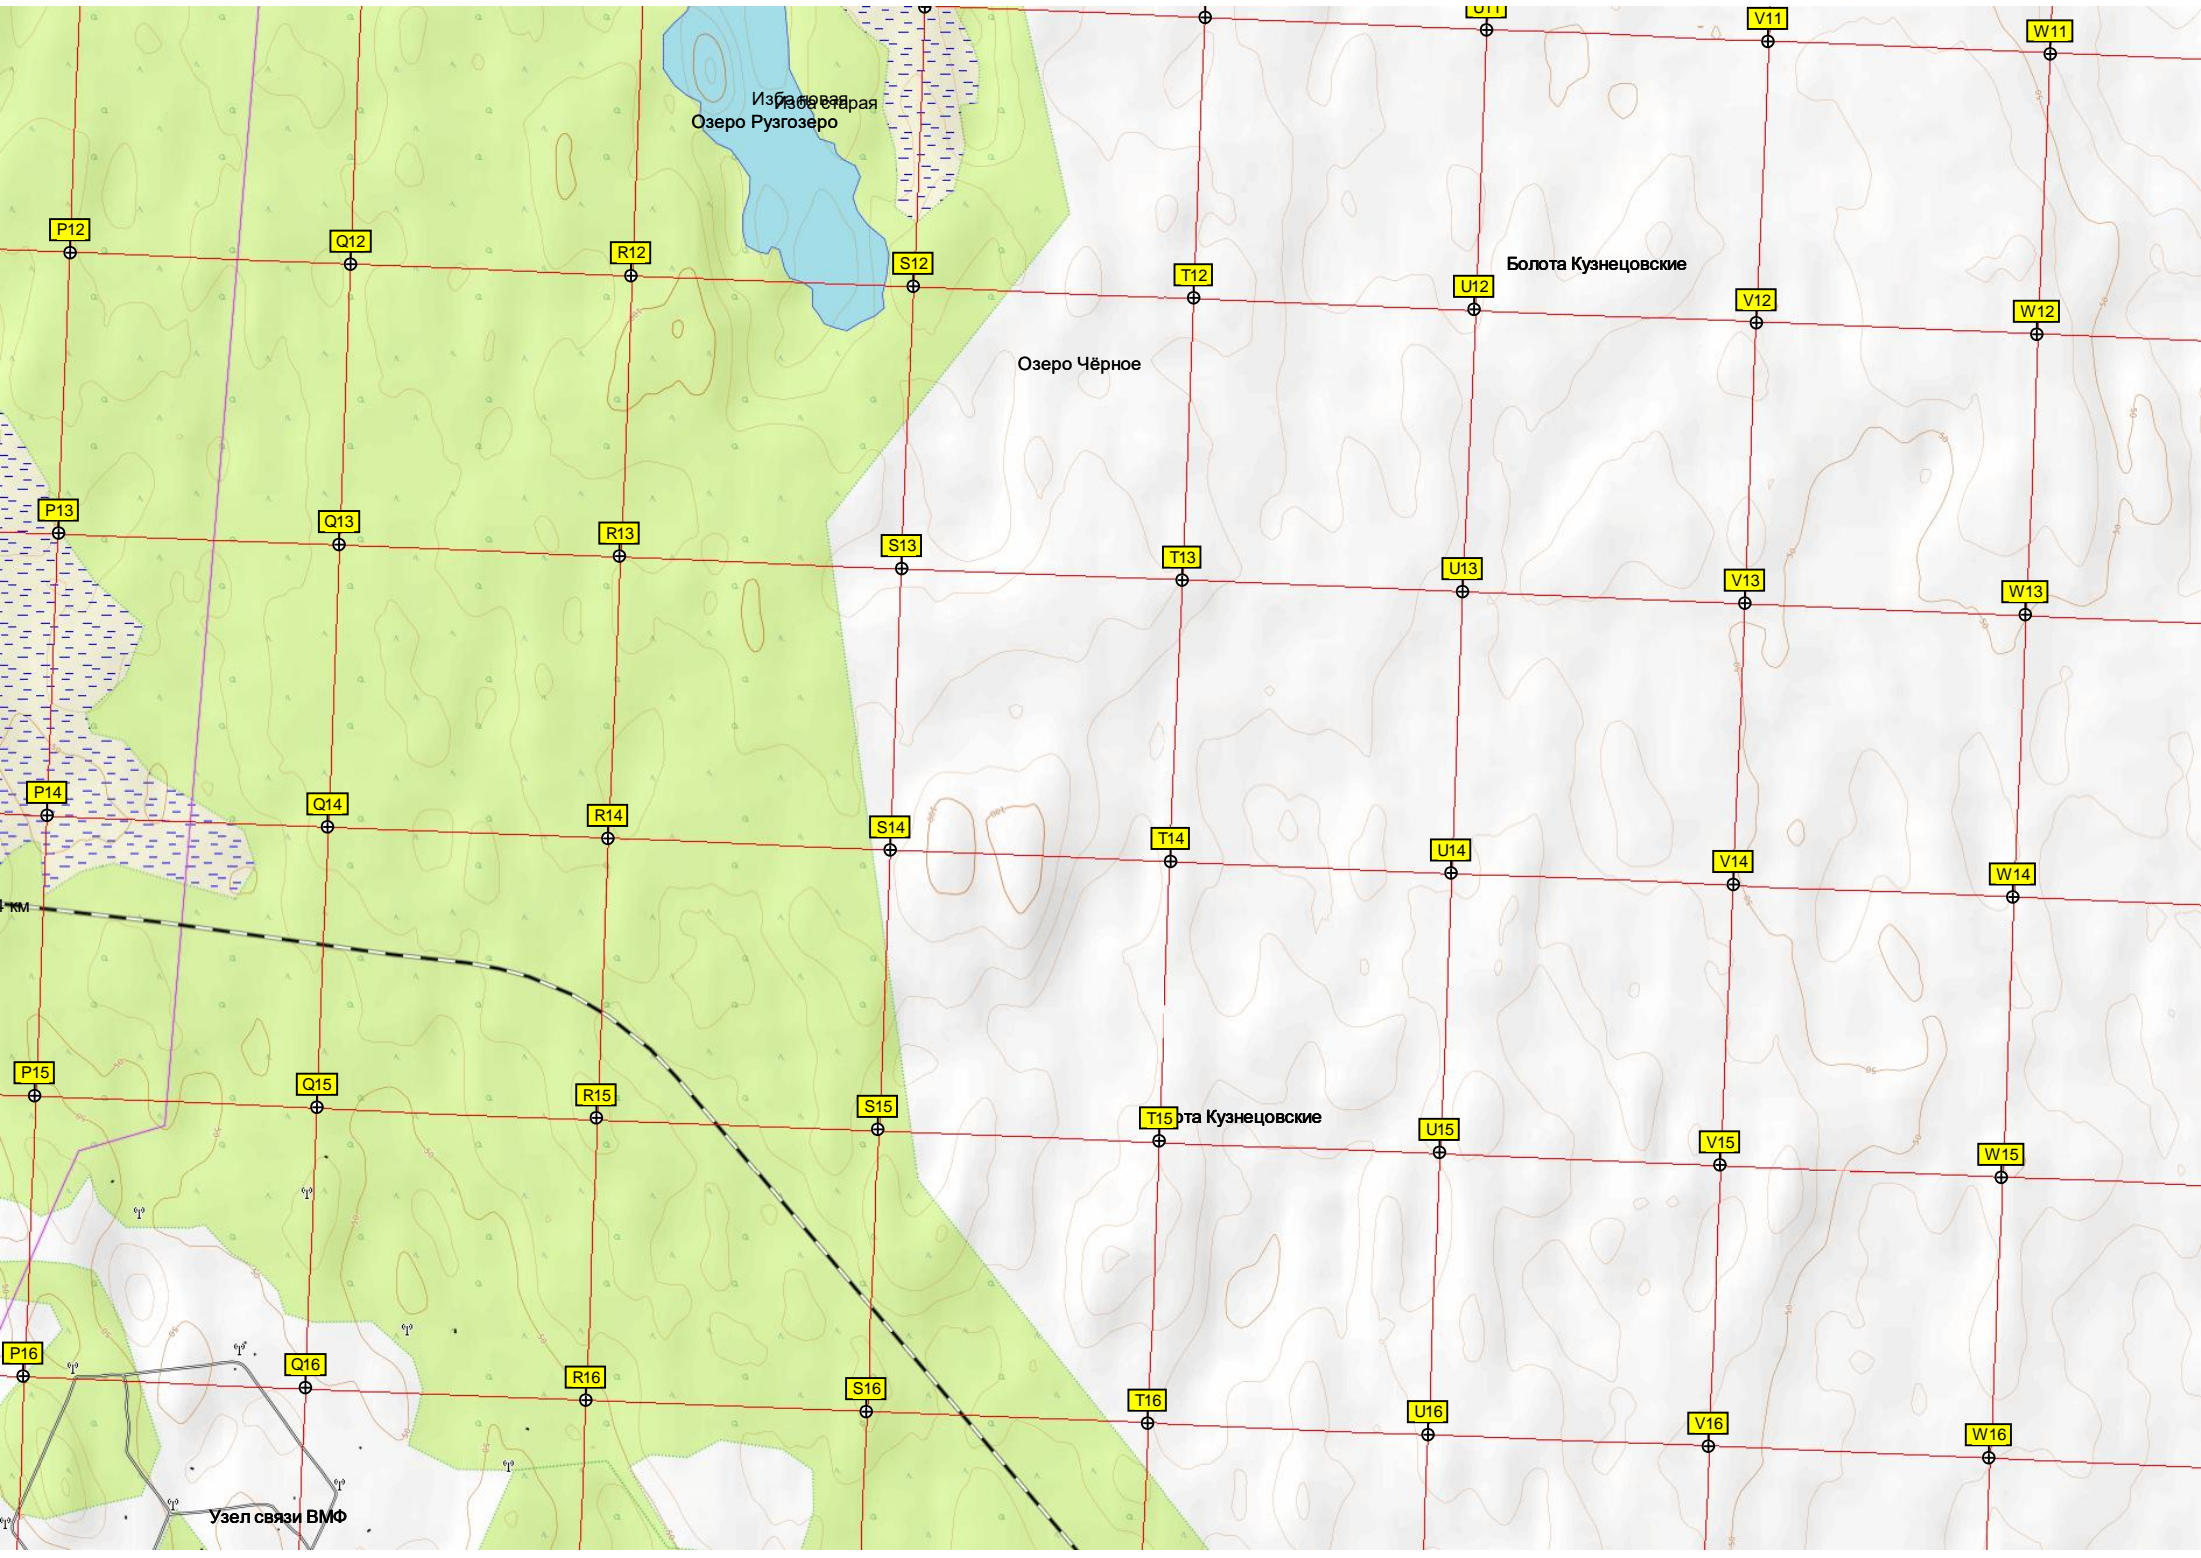

Разъезд 49 км

Разъезд 54

Озеро Полдвье

"Дальняя" РЛС

Радиоцентр Косково

транслятор Косково

Озеро Рузгозеро

Озеро Чёрное