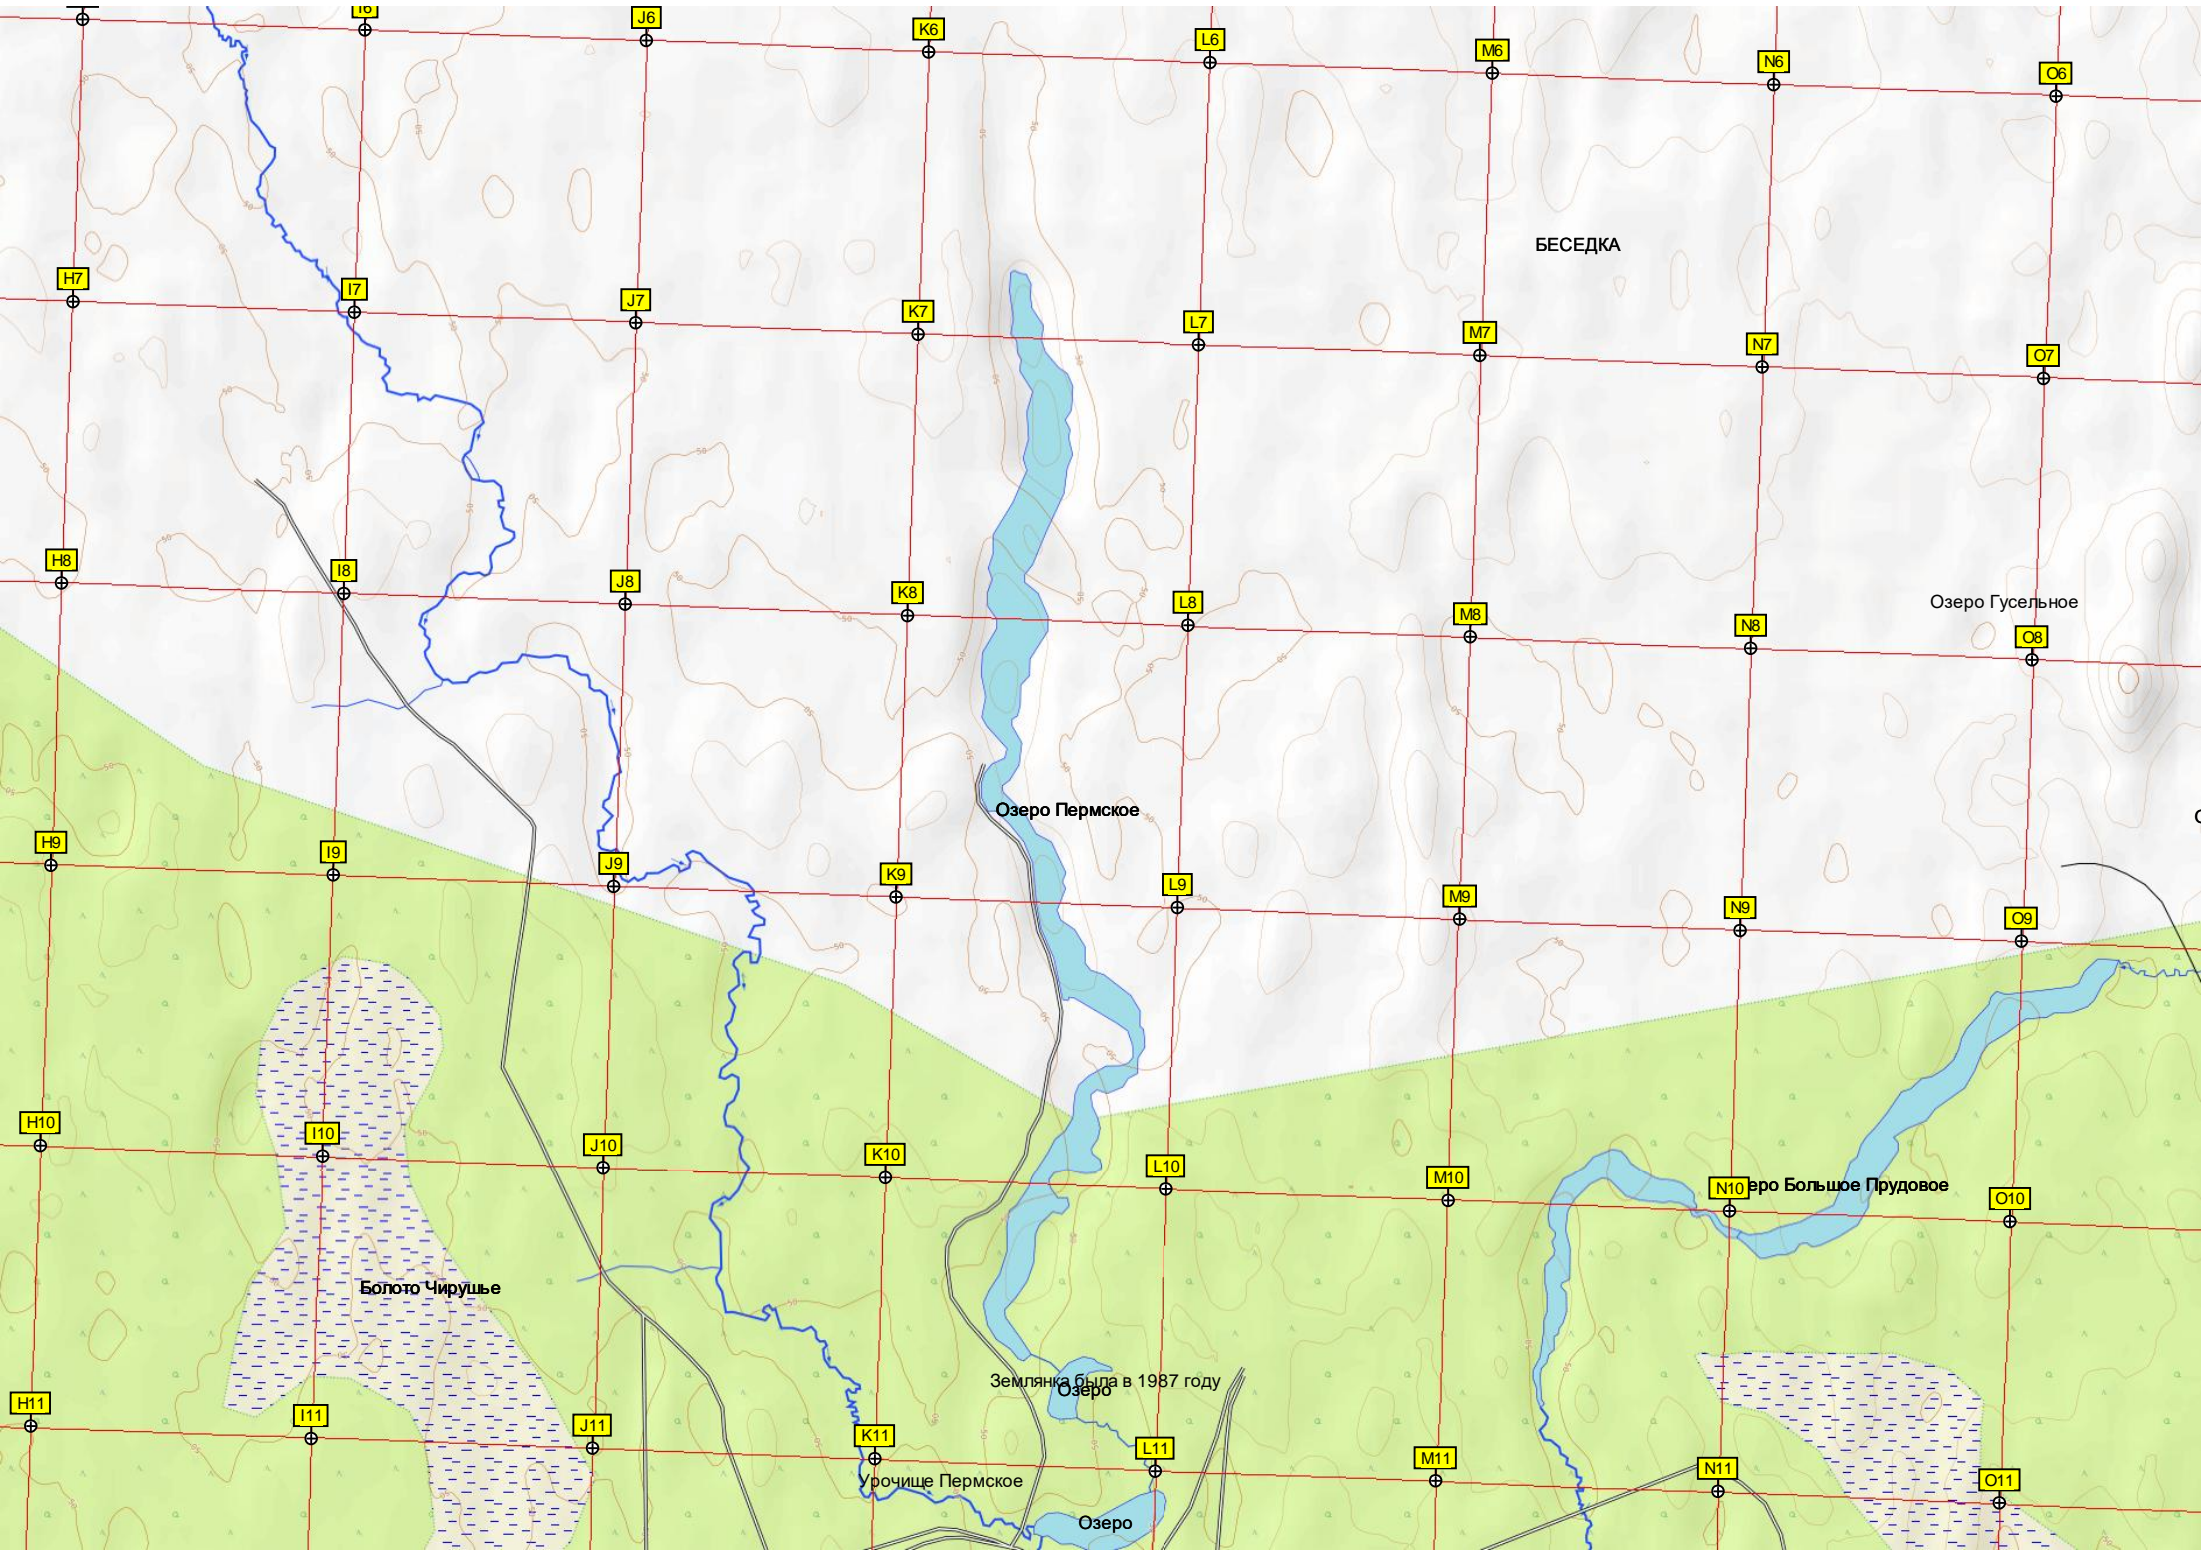

H7

J6

K6

L6

M6

N6

O6

H8

J7

K7

L7

M7

N7

O7

H9

J8

K8

L8

M8

N8

O8

H10

J9

K9

L9

M9

N9

O9

H11

J10

K10

L10

M10

N10

O10

H11

J11

K11

L11

M11

N11

O11

БЕСЕДКА

Озеро Гусельное

Озеро Пермское

Болото Чирушье

Землянка была в 1987 году

Урочище Пермское

Озеро Большое Прудовое

Озеро