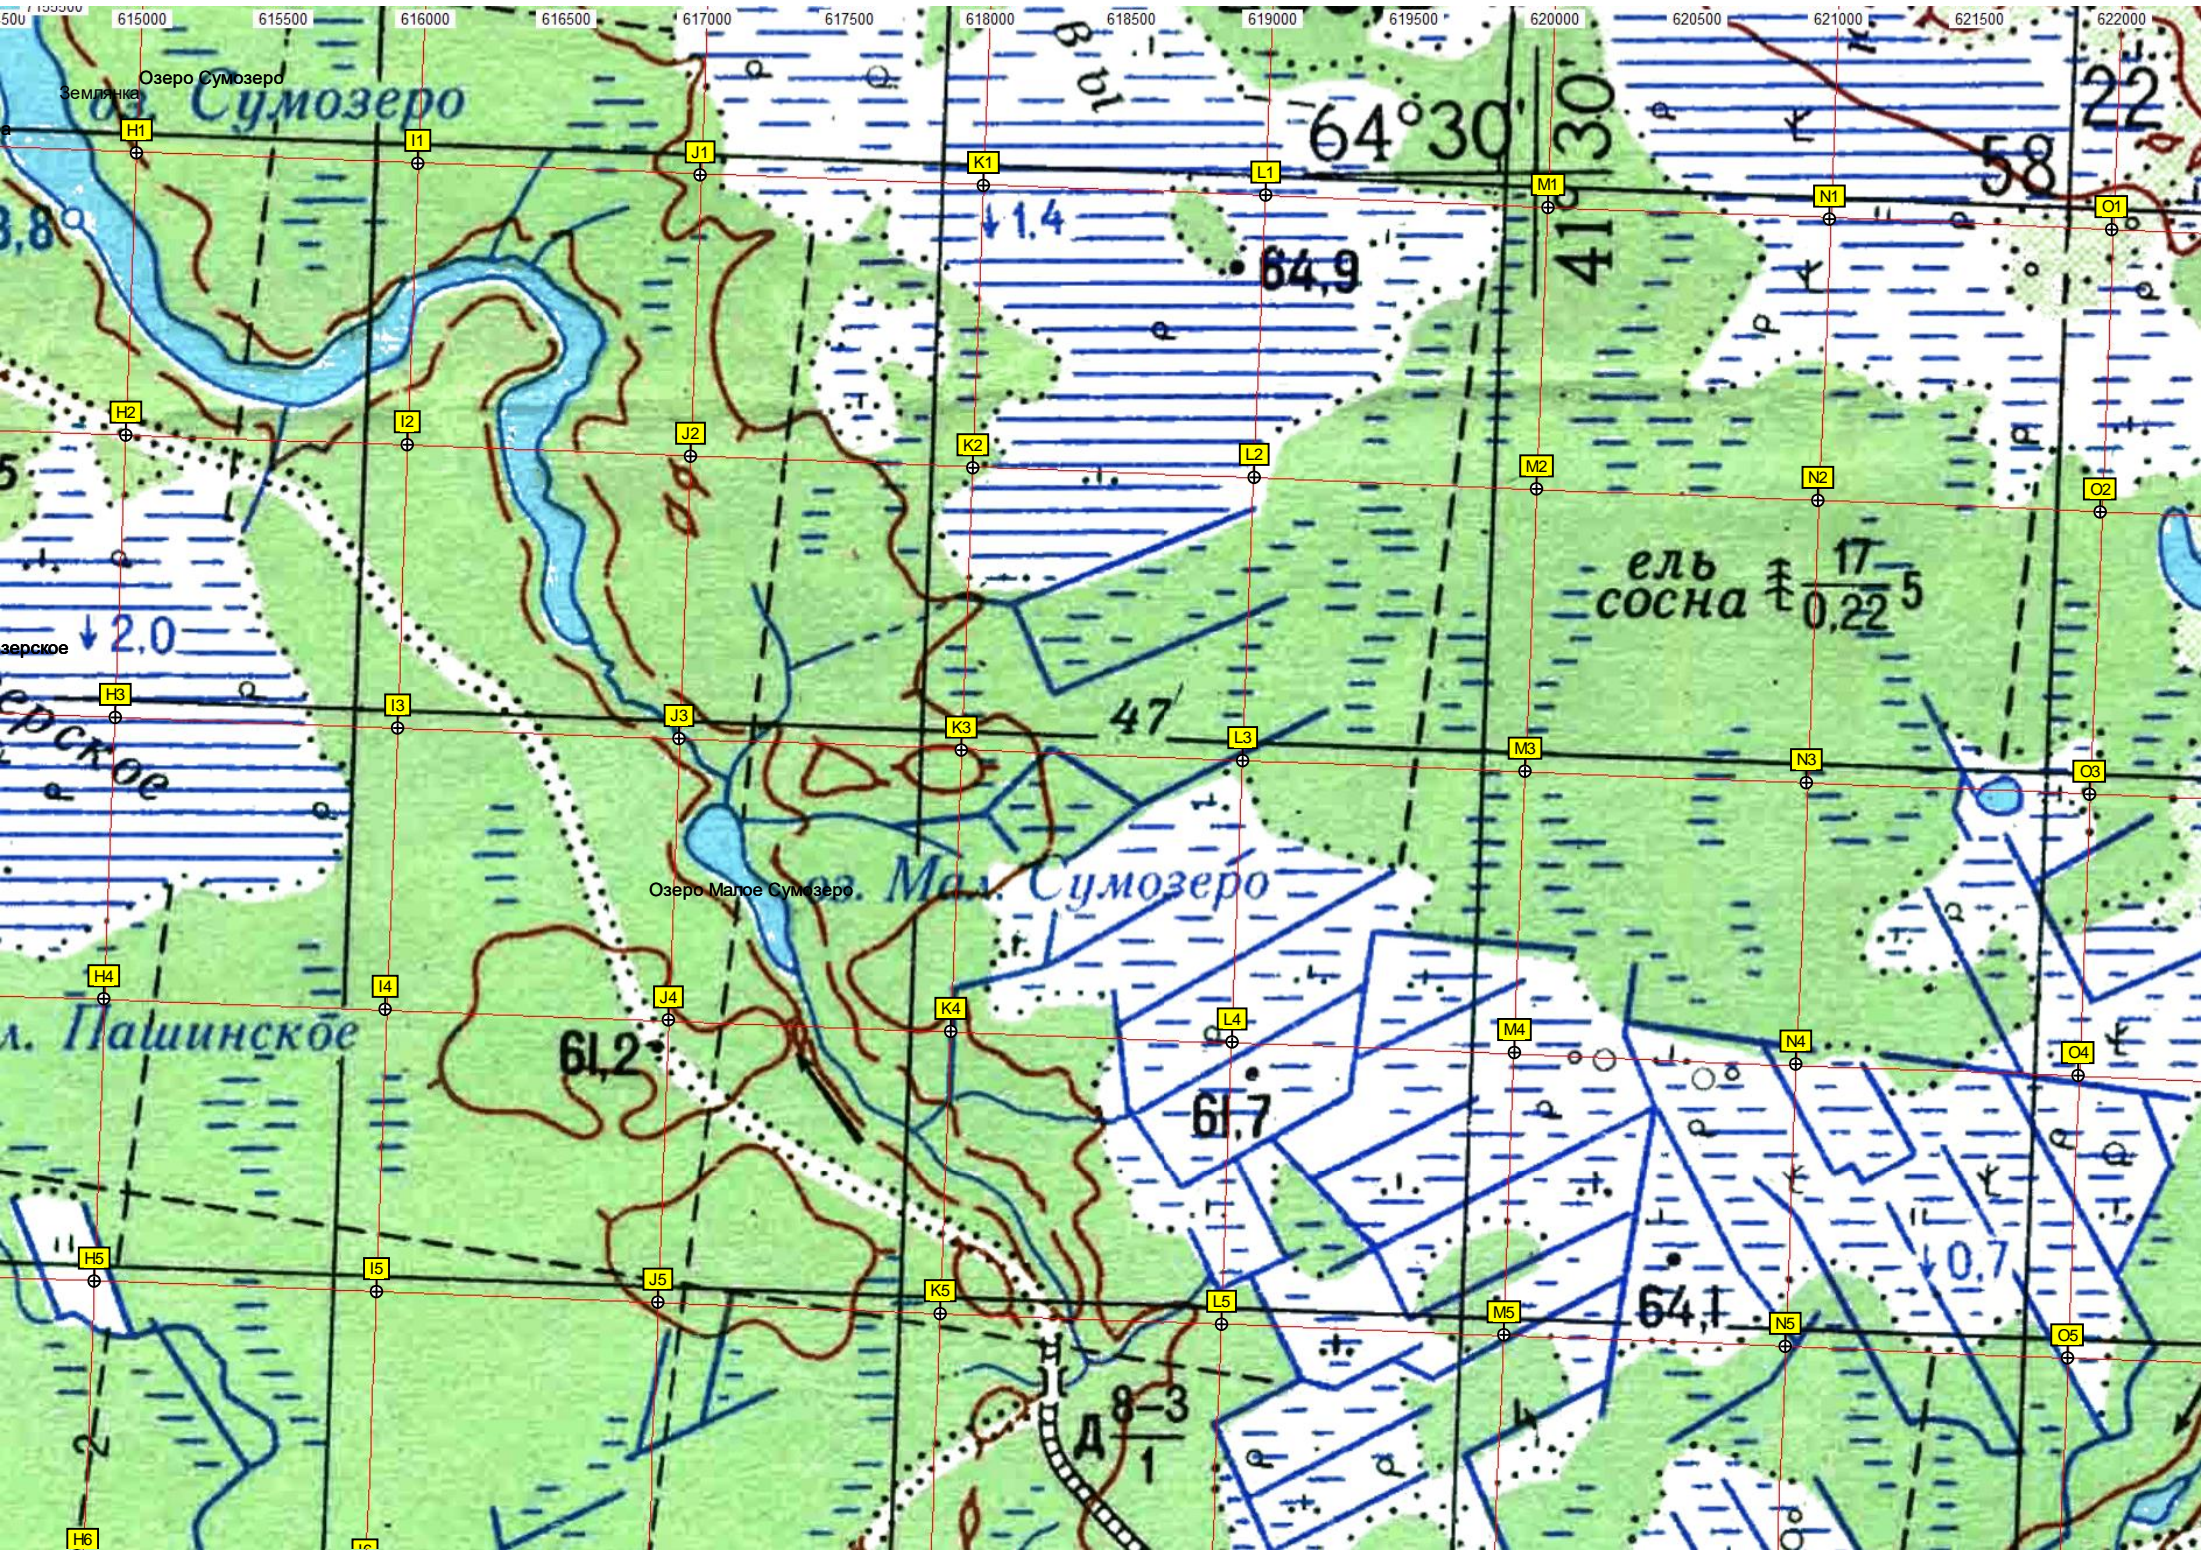

615000 615500 616000 616500 617000 617500 618000 618500 619000 619500 620000 620500 621000 621500 622000

Озеро Сумозеро
Землянка
64°30'
41°30'
58
22

H1 I1 J1 K1 L1 M1 N1 O1
↓1.4
64.9

H2 I2 J2 K2 L2 M2 N2 O2
↓2.0

H3 I3 J3 K3 L3 M3 N3 O3
зерское
ерское
ель сосна $\frac{17}{0.225}$

H4 I4 J4 K4 L4 M4 N4 O4
47

H5 I5 J5 K5 L5 M5 N5 O5
Озеро Малое Сумозеро
Мал. Сумозеро

H6 I6 J6 K6 L6 M6 N6 O6
61.2 61.7

л. Пашиноское
↓0.7
64.1

30
1

2