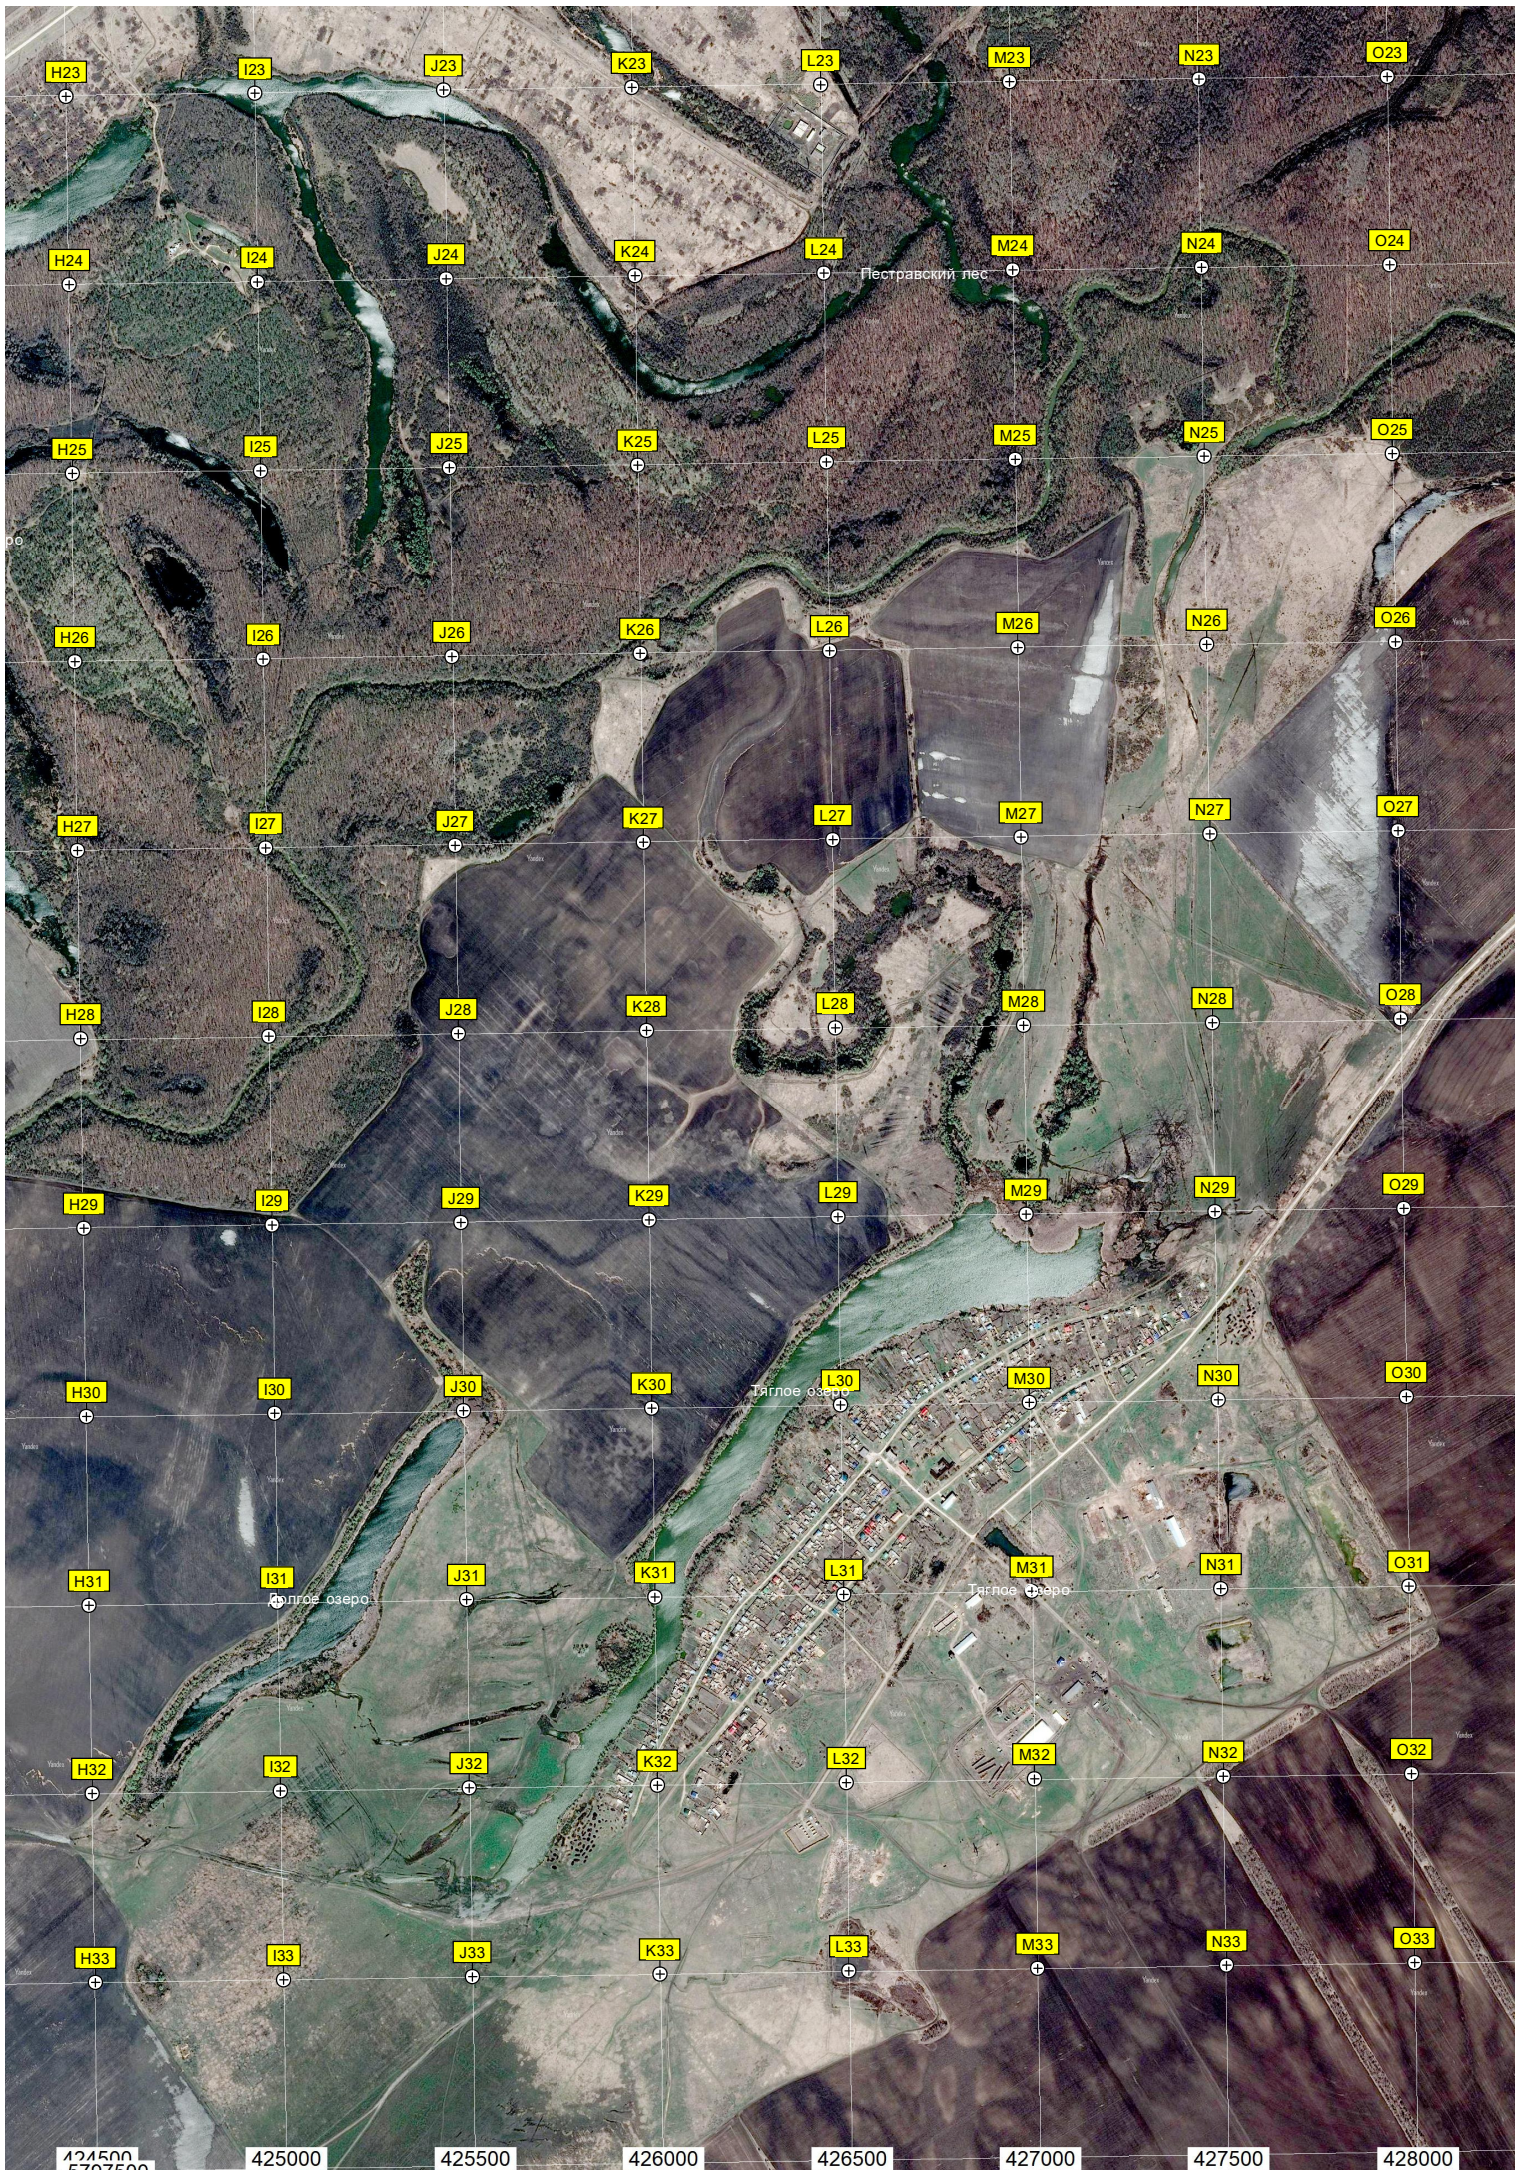

X11 Y11 Z11 AA11 AB11 AC11 AD11 5809000

Урочище Суходол

424500  
5707500

425000

425500

426000

426500

427000