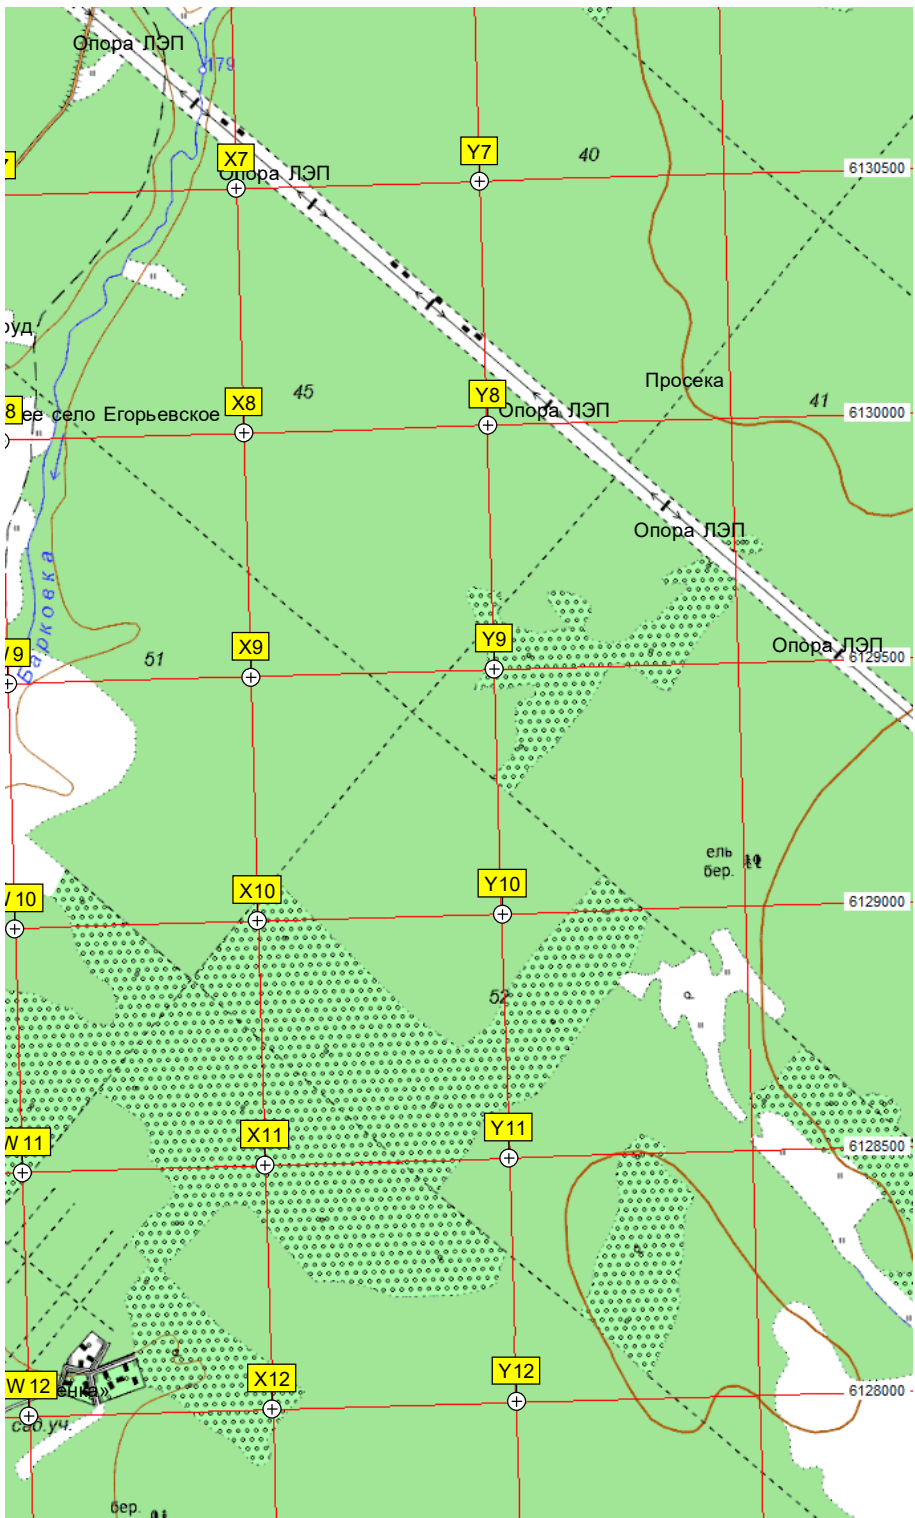

F1 G1 H1 I1 J1 K1 L1 M1 N1
F2 G2 H2 I2 J2 K2 L2 M2 N2
F3 G3 H3 I3 J3 K3 L3 M3 N3
F4 G4 H4 I4 J4 K4 L4 M4 N4
F5 G5 H5 I5 J5 K5 L5 M5 N5
F6 G6 H6 I6 J6 K6 L6 M6 N6

186 102 193 95 99 103

6128000

6127500

6127000

сад.уч.

Детская игровая площадка

Бомбоубежище на территории ДО

Дом отдыха «Изумруд»

сан. «Изумруд»

179

184

сад.уч.