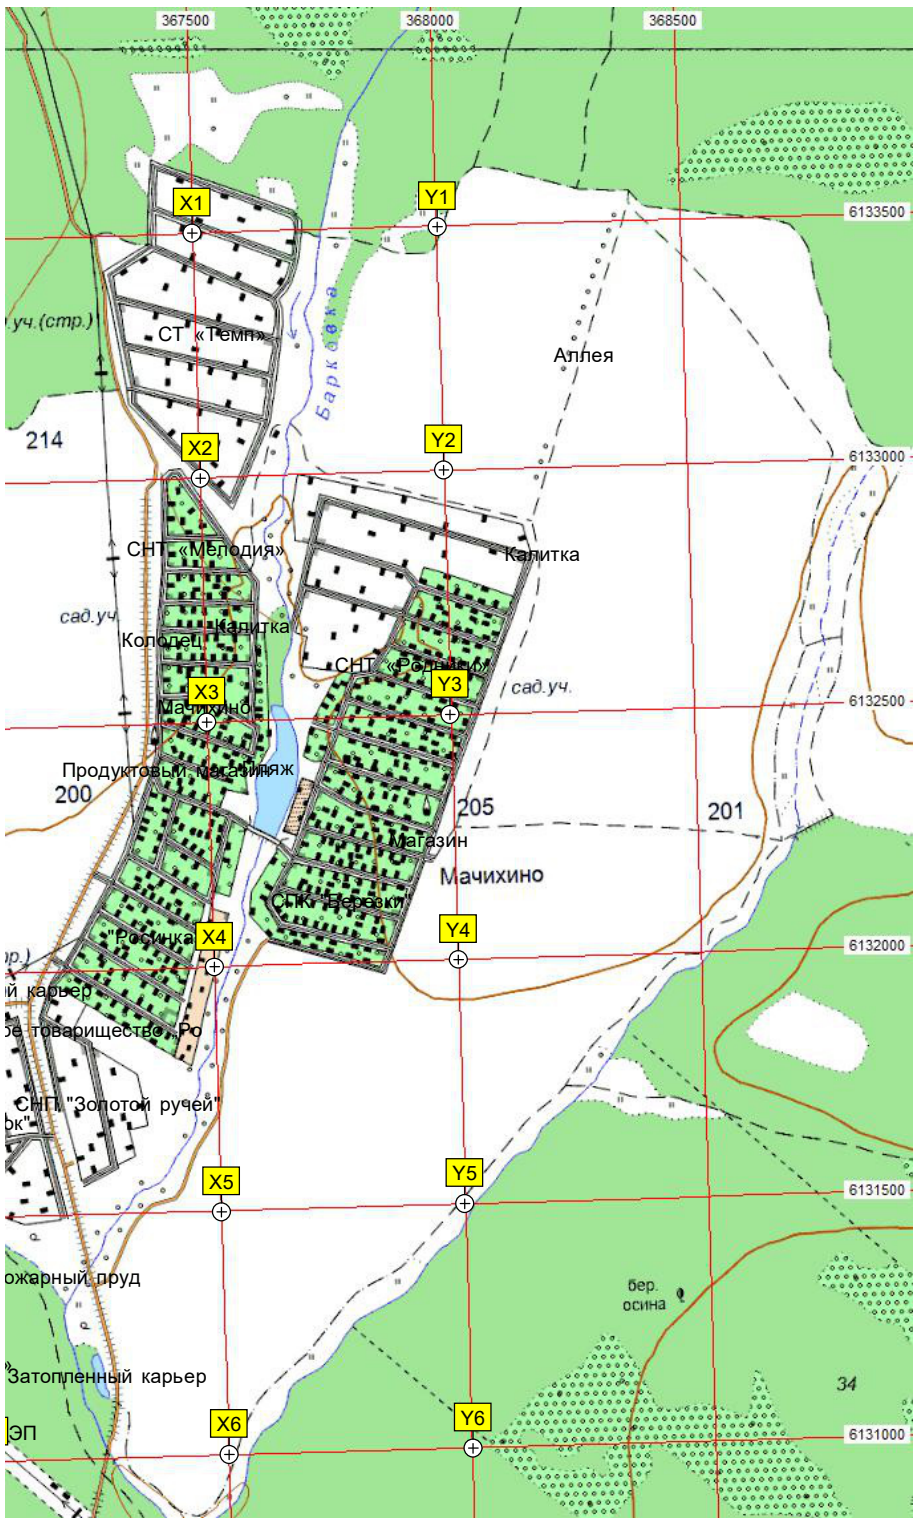

358500 359000 359500 360000 360500 361000 361500 362000 362500

Болото
осина ольха
Пункт космической связи
Коллективная радиостанция R05F
Молодёжный Антенные поля
КПП
пос. Молодёжный, 1а
пос. Молодёжный, 4
пос. Молодёжный, 10
пос. Молодёжный, 13
детский сад №39
спорт. пл.
дбище
Болото
Вырубка
ель бер
Сельскохозяйственное поле АО «

F1 G1 H1 I1 J1 K1 L1 M1 N1
F2 G2 H2 I2 J2 K2 L2 M2 N2
F3 G3 H3 I3 J3 K3 L3 M3 N3
F4 G4 H4 I4 J4 K4 L4 M4 N4
F5 G5 H5 I5 J5 K5 L5 M5 N5
F6 G6 H6 I6 J6 K6 L6 M6 N6

186 102 193 95 99 103

6128000

6127500

6127000

сад.уч.

Детская игровая площадка

Бомбоубежище на территории ДО

Дом отдыха «Изумруд»

сан. «Изумруд»

179

184

сад.уч.

198

191

186

201

199

152

146

199