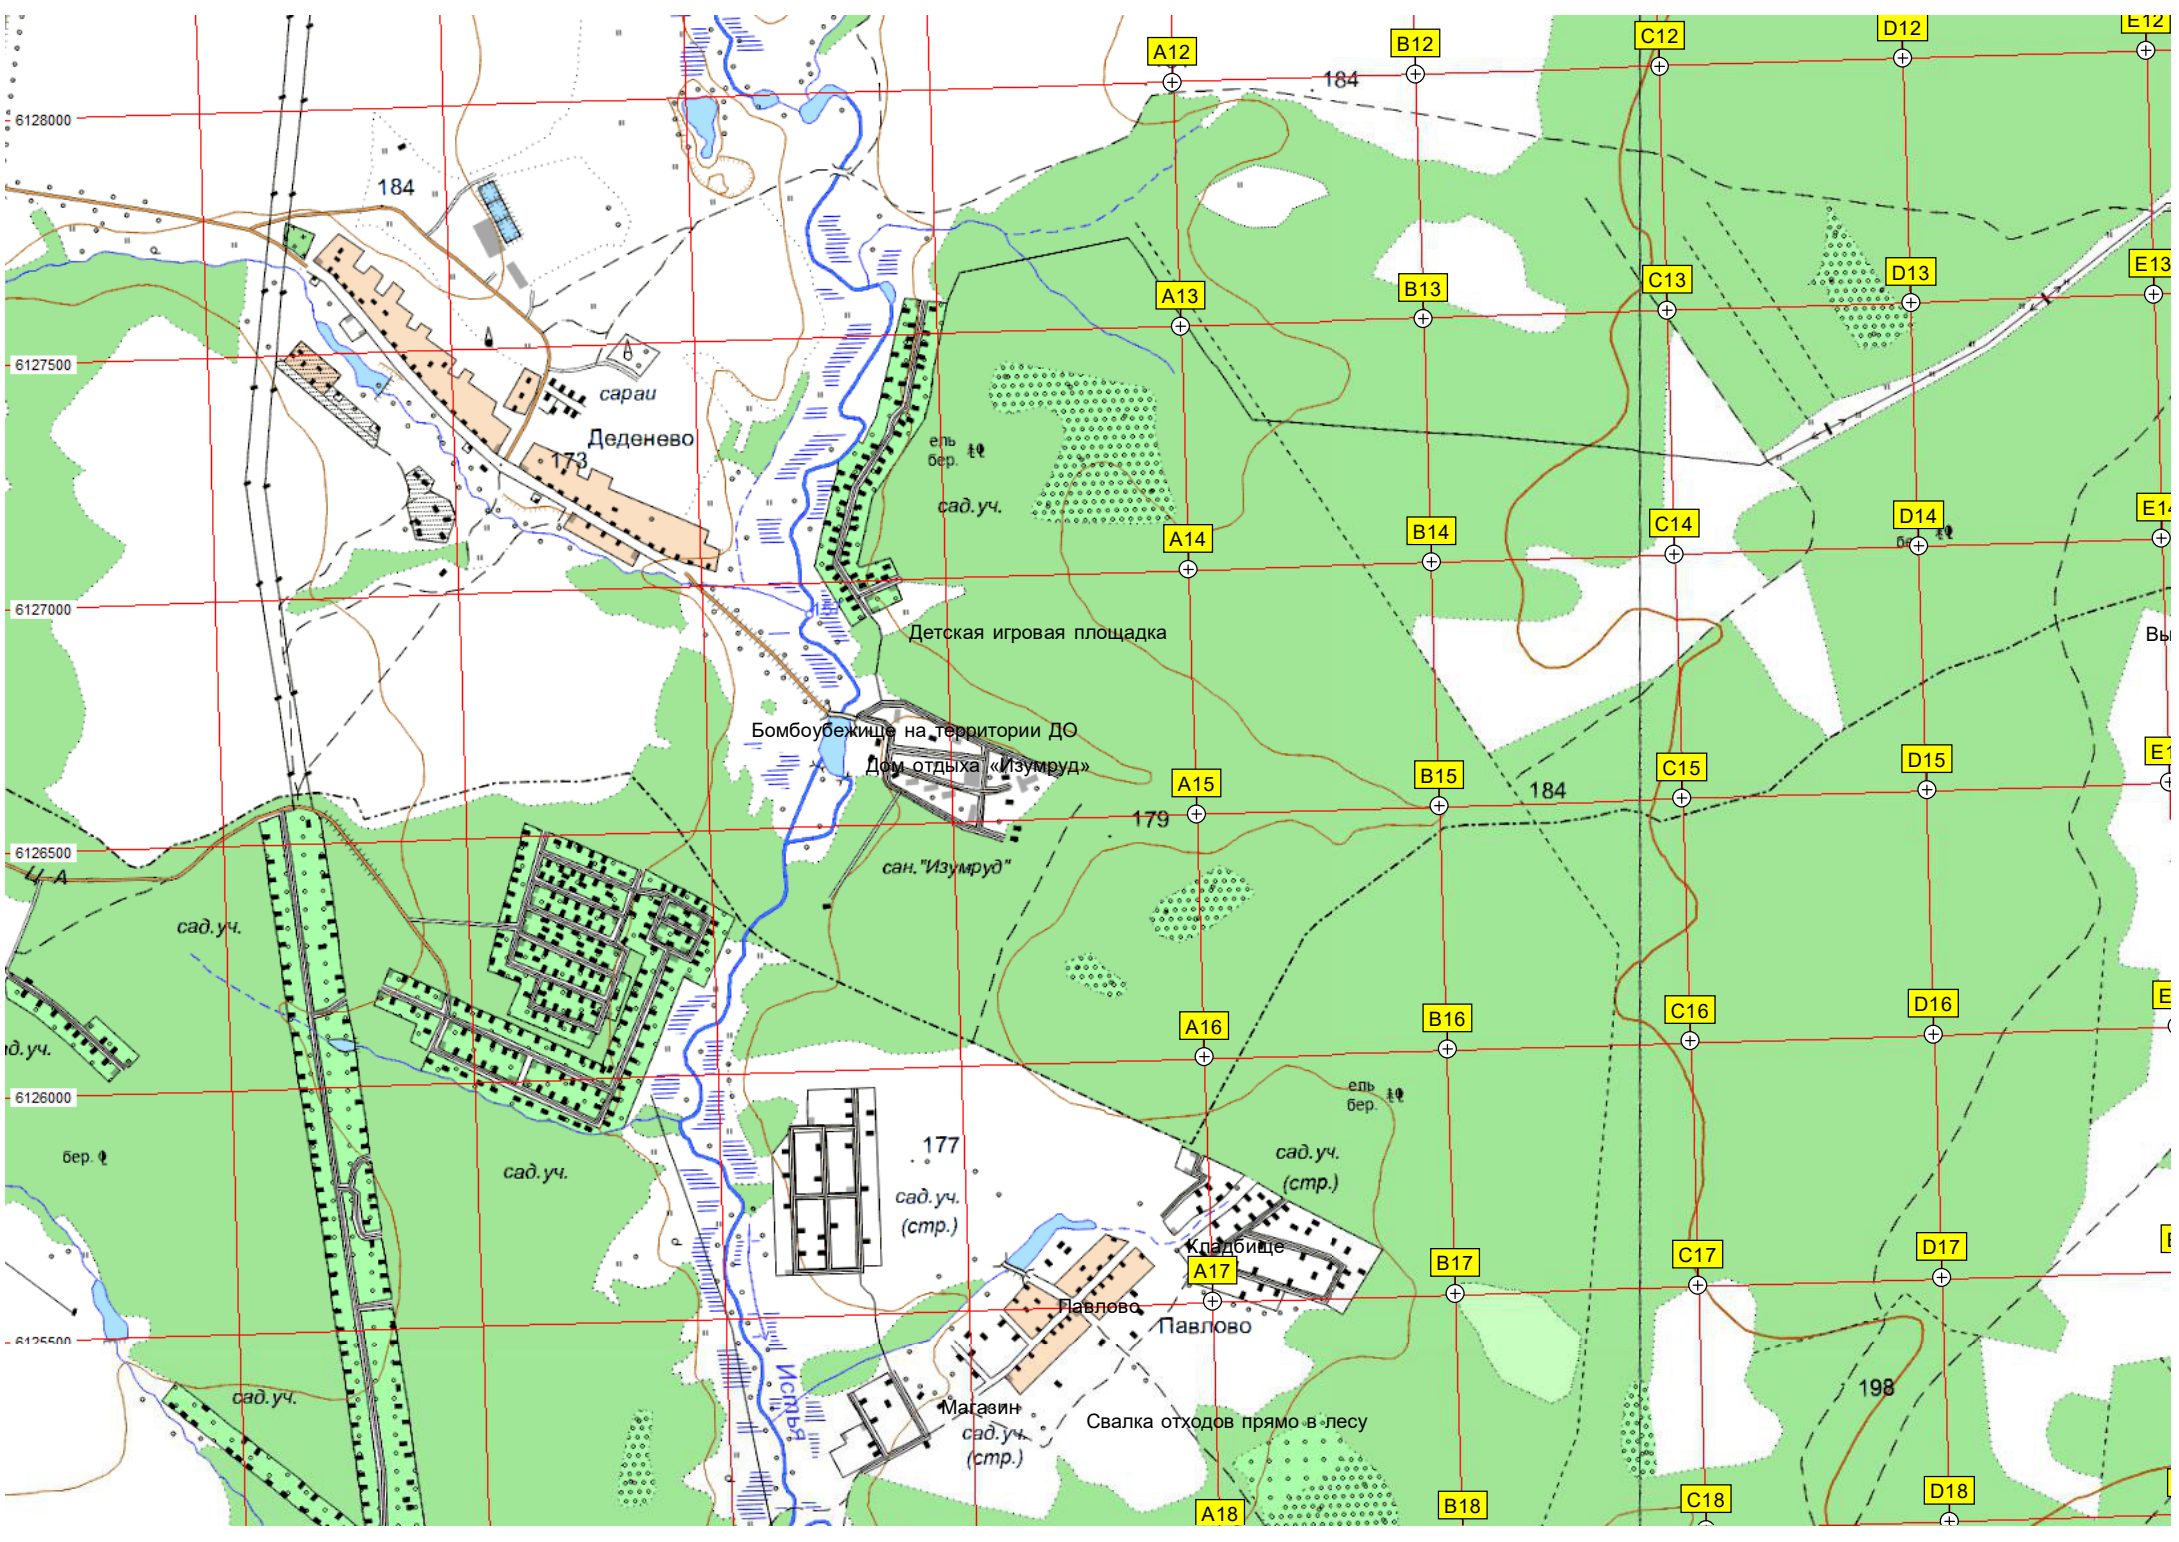

F1 G1 H1 I1 J1 K1 L1 M1 N1
F2 G2 H2 I2 J2 K2 L2 M2 N2
F3 G3 H3 I3 J3 K3 L3 M3 N3
F4 G4 H4 I4 J4 K4 L4 M4 N4
F5 G5 H5 I5 J5 K5 L5 M5 N5
F6 G6 H6 I6 J6 K6 L6 M6 N6

186 102 193 95 99 103

6128000

6127500

6127000

сад.уч.

Детская игровая площадка

Бомбоубежище на территории ДО

Дом отдыха «Изумруд»

сан. «Изумруд»

179

184

сад.уч.