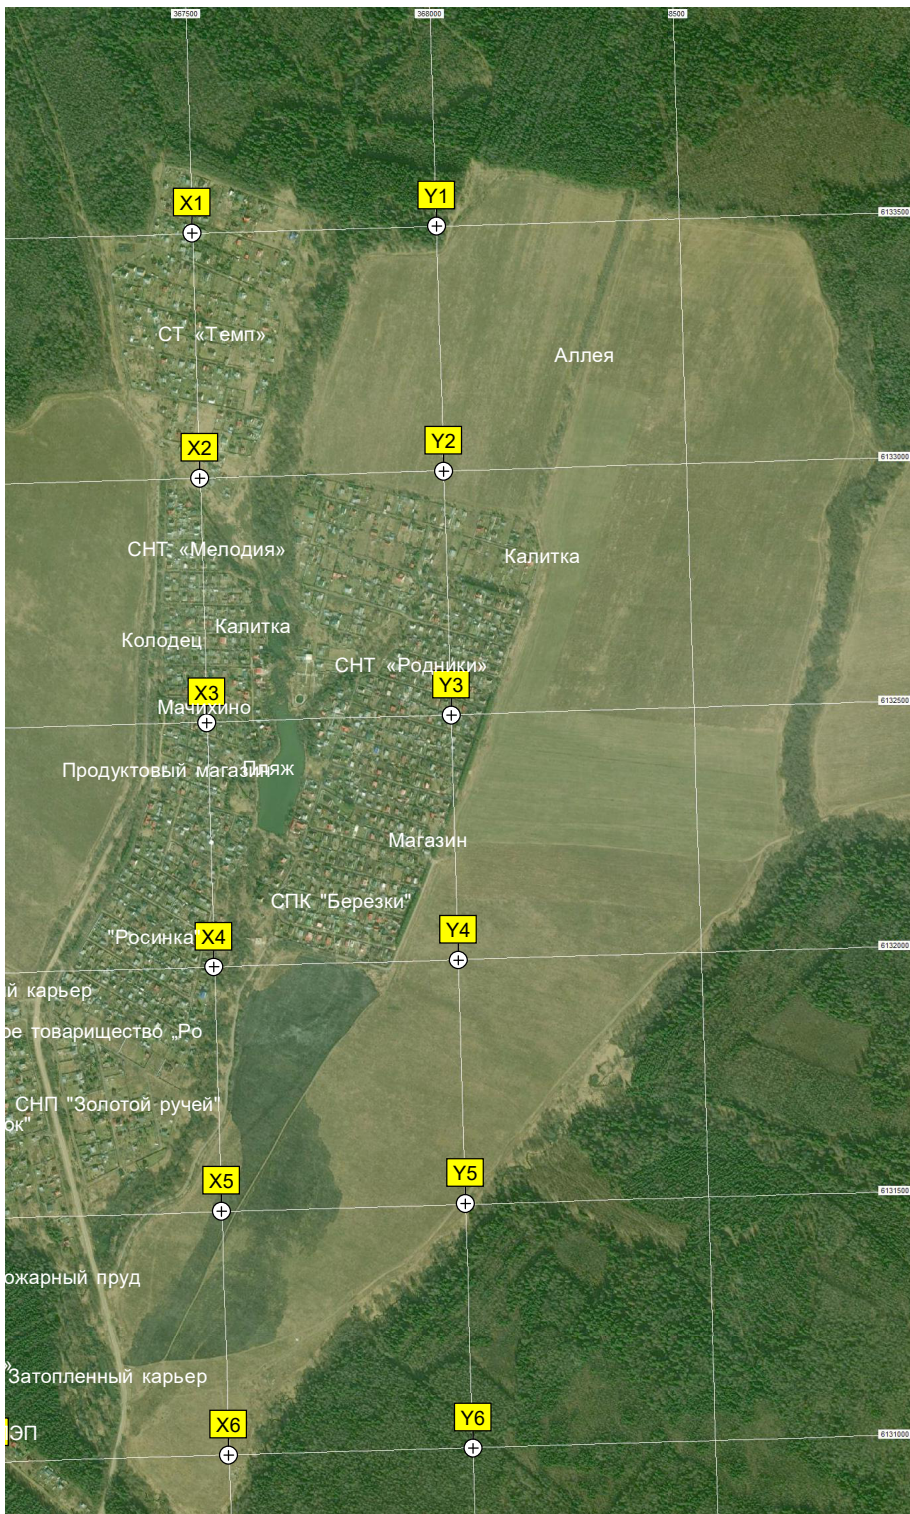

N5

Сельскохозяйственное поле АО «

F6

L6

M6

N6

СНТ "Ольховка"

ОЧЕНЬ КРАСИВАЯ ДОРОГА ЗИМОЙ

Грушинский овраг

СНТ "Лесной"  
Магазин  
Дорога к СНТ Покровские

Просека газопровода

"Лесной"  
Дорога к СНТ Покровские

СНТ Лесной 20/1

"Лесной"  
"Зачатье"

Лесной пруд

0131000