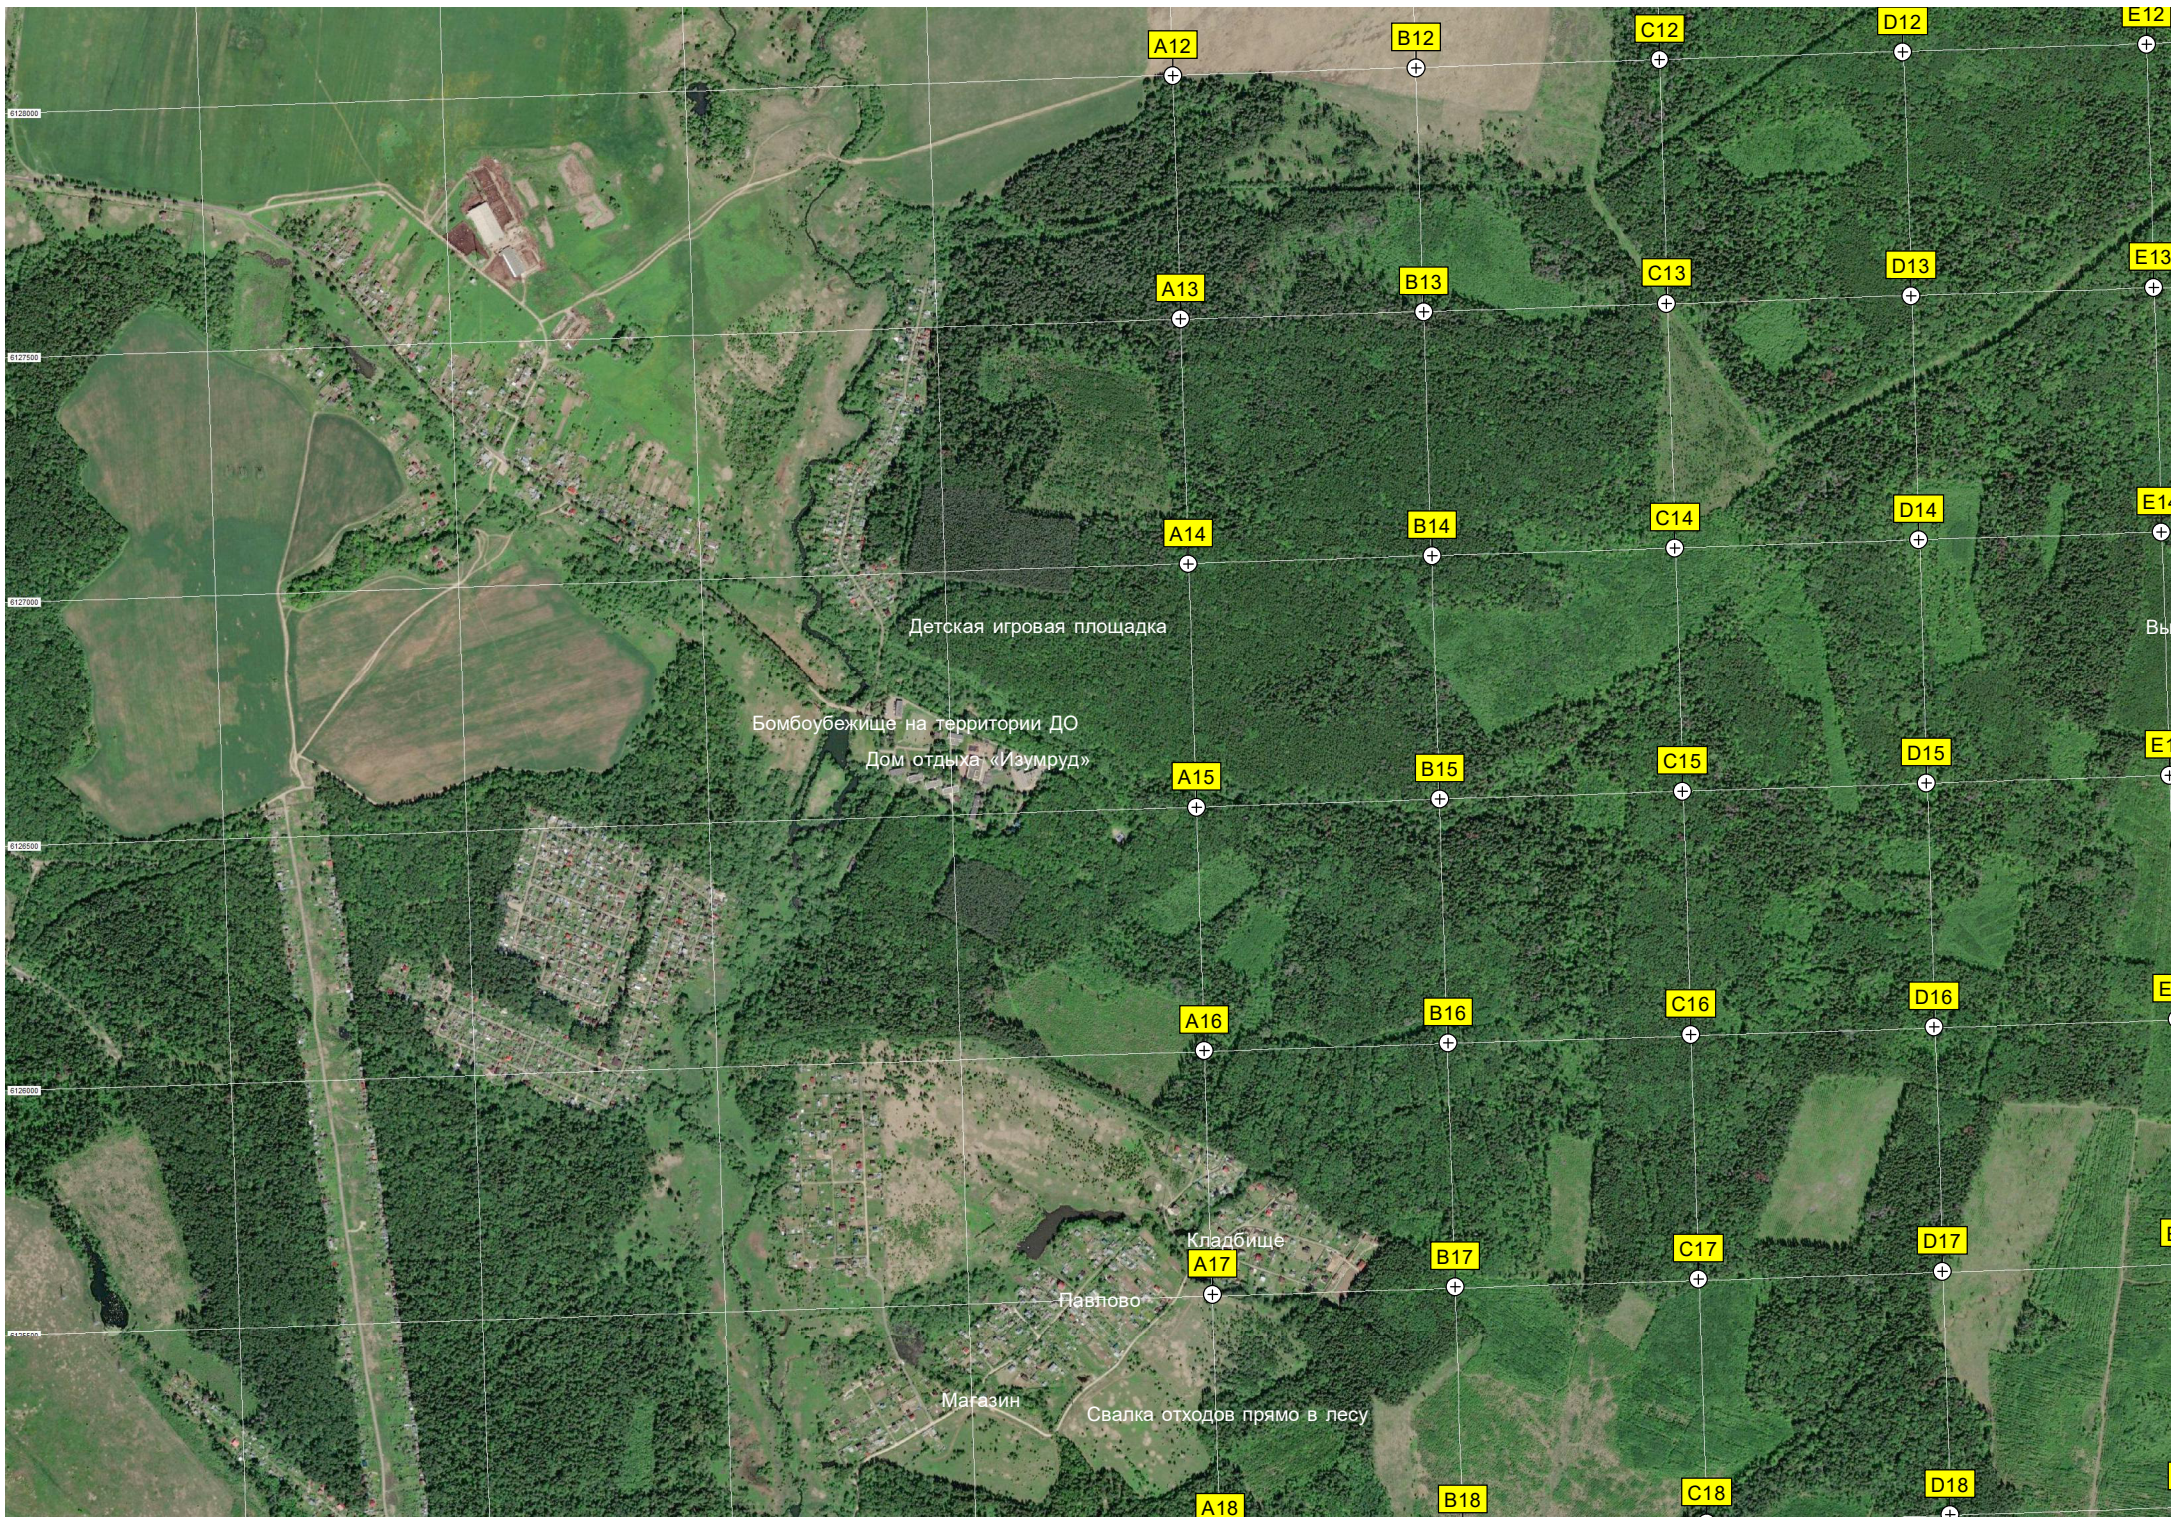

Грушинский овраг

СНТ "Лесной"  
Магазин  
Дорога к СНТ Покровские

Просека газопровода

"Лесной"  
Дорога к СНТ Покровские

СНТ Лесной 20/1

"Лесной"  
"Зачатье"

Лесной пруд

0131000

0130500

0130000

0129500

0129000

0128500

Детская игровая площадка

Бомбоубежище на территории ДО  
Дом отдыха «Изумруд»

Кладбище

Павлово

Магазин

Свалка отходов прямо в лесу

A12

B12

C12

D12

E12

СТ «Электрик»

Бывшая дорога

Воронка от авиабомбы

Воронка

КП «Никольская горка»

СНТ «Нара»