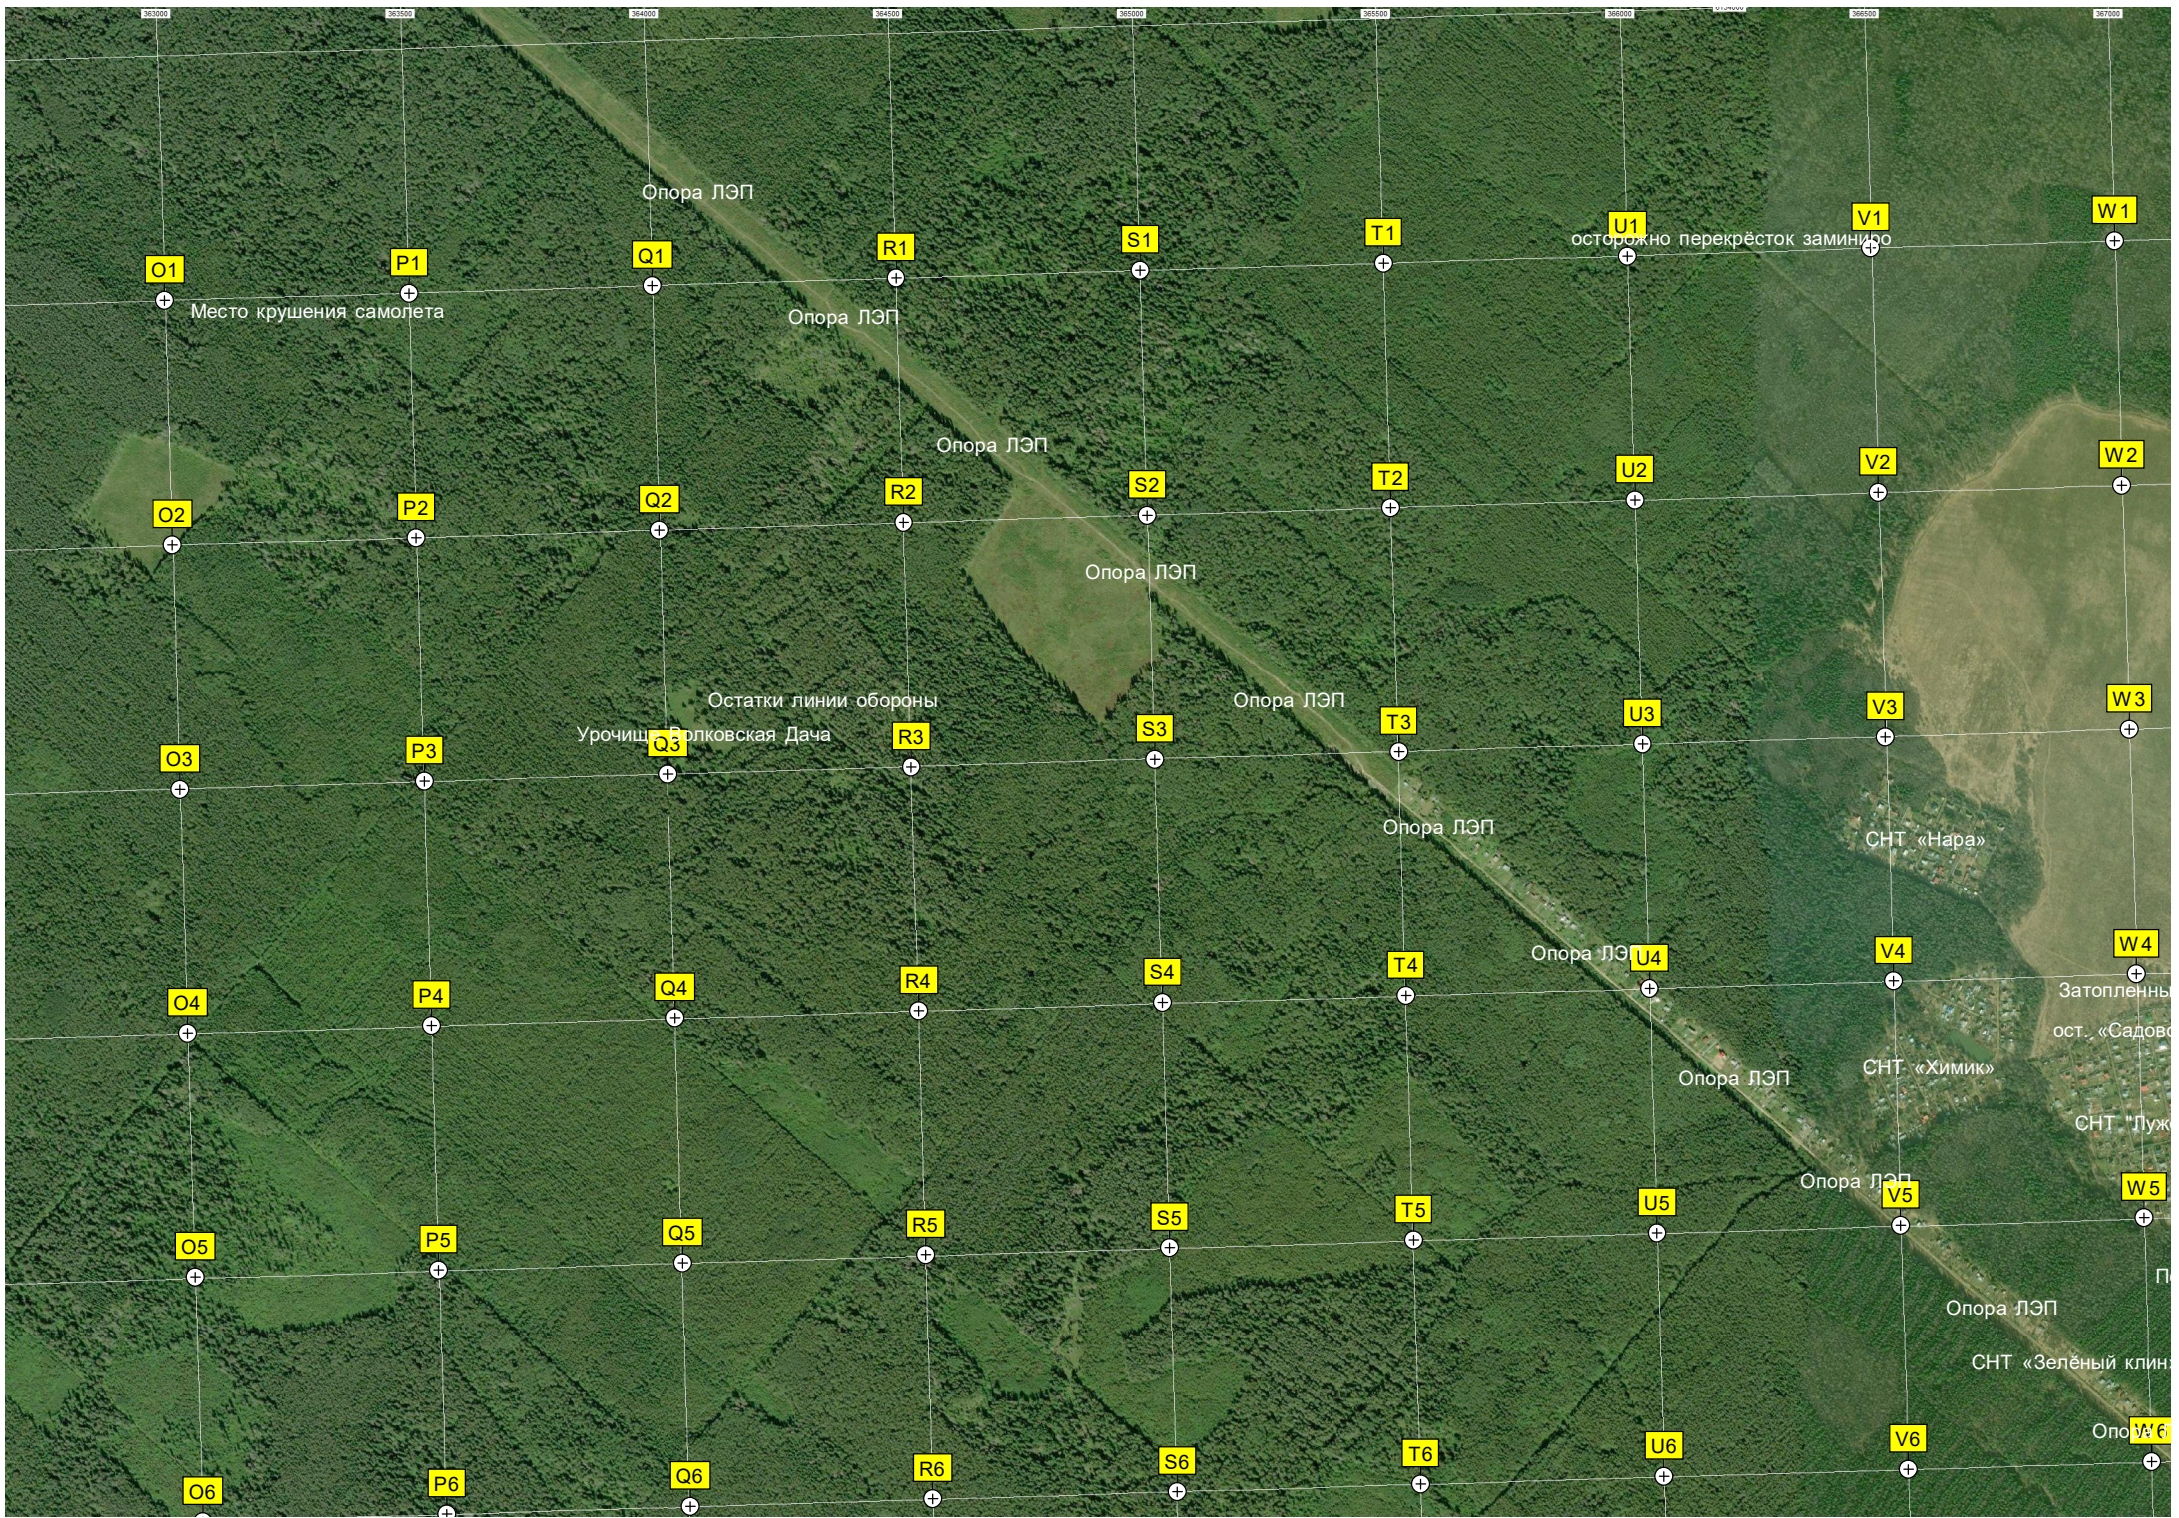

N5

Сельскохозяйственное поле АО «

F6

L6

M6

N6

СНТ "Ольховка"

ОЧЕНЬ КРАСИВАЯ ДОРОГА ЗИМОЙ

Грушинский овраг

СНТ "Лесной"  
Магазин  
Дорога к СНТ Покровские

Просека газопровода

"Лесной"  
Дорога к СНТ Покровские

СНТ Лесной 20/1

"Лесной"  
"Зачатье"

Лесной пруд

0131000

Павлово

Магазин

Свалка отходов прямо в лесу

A12

B12

C12

D12

E12

СТ «Электрик»

Бывшая дорога

Воронка от авиабомбы

Воронка

КП «Никольская горка»

СНТ «Нара»