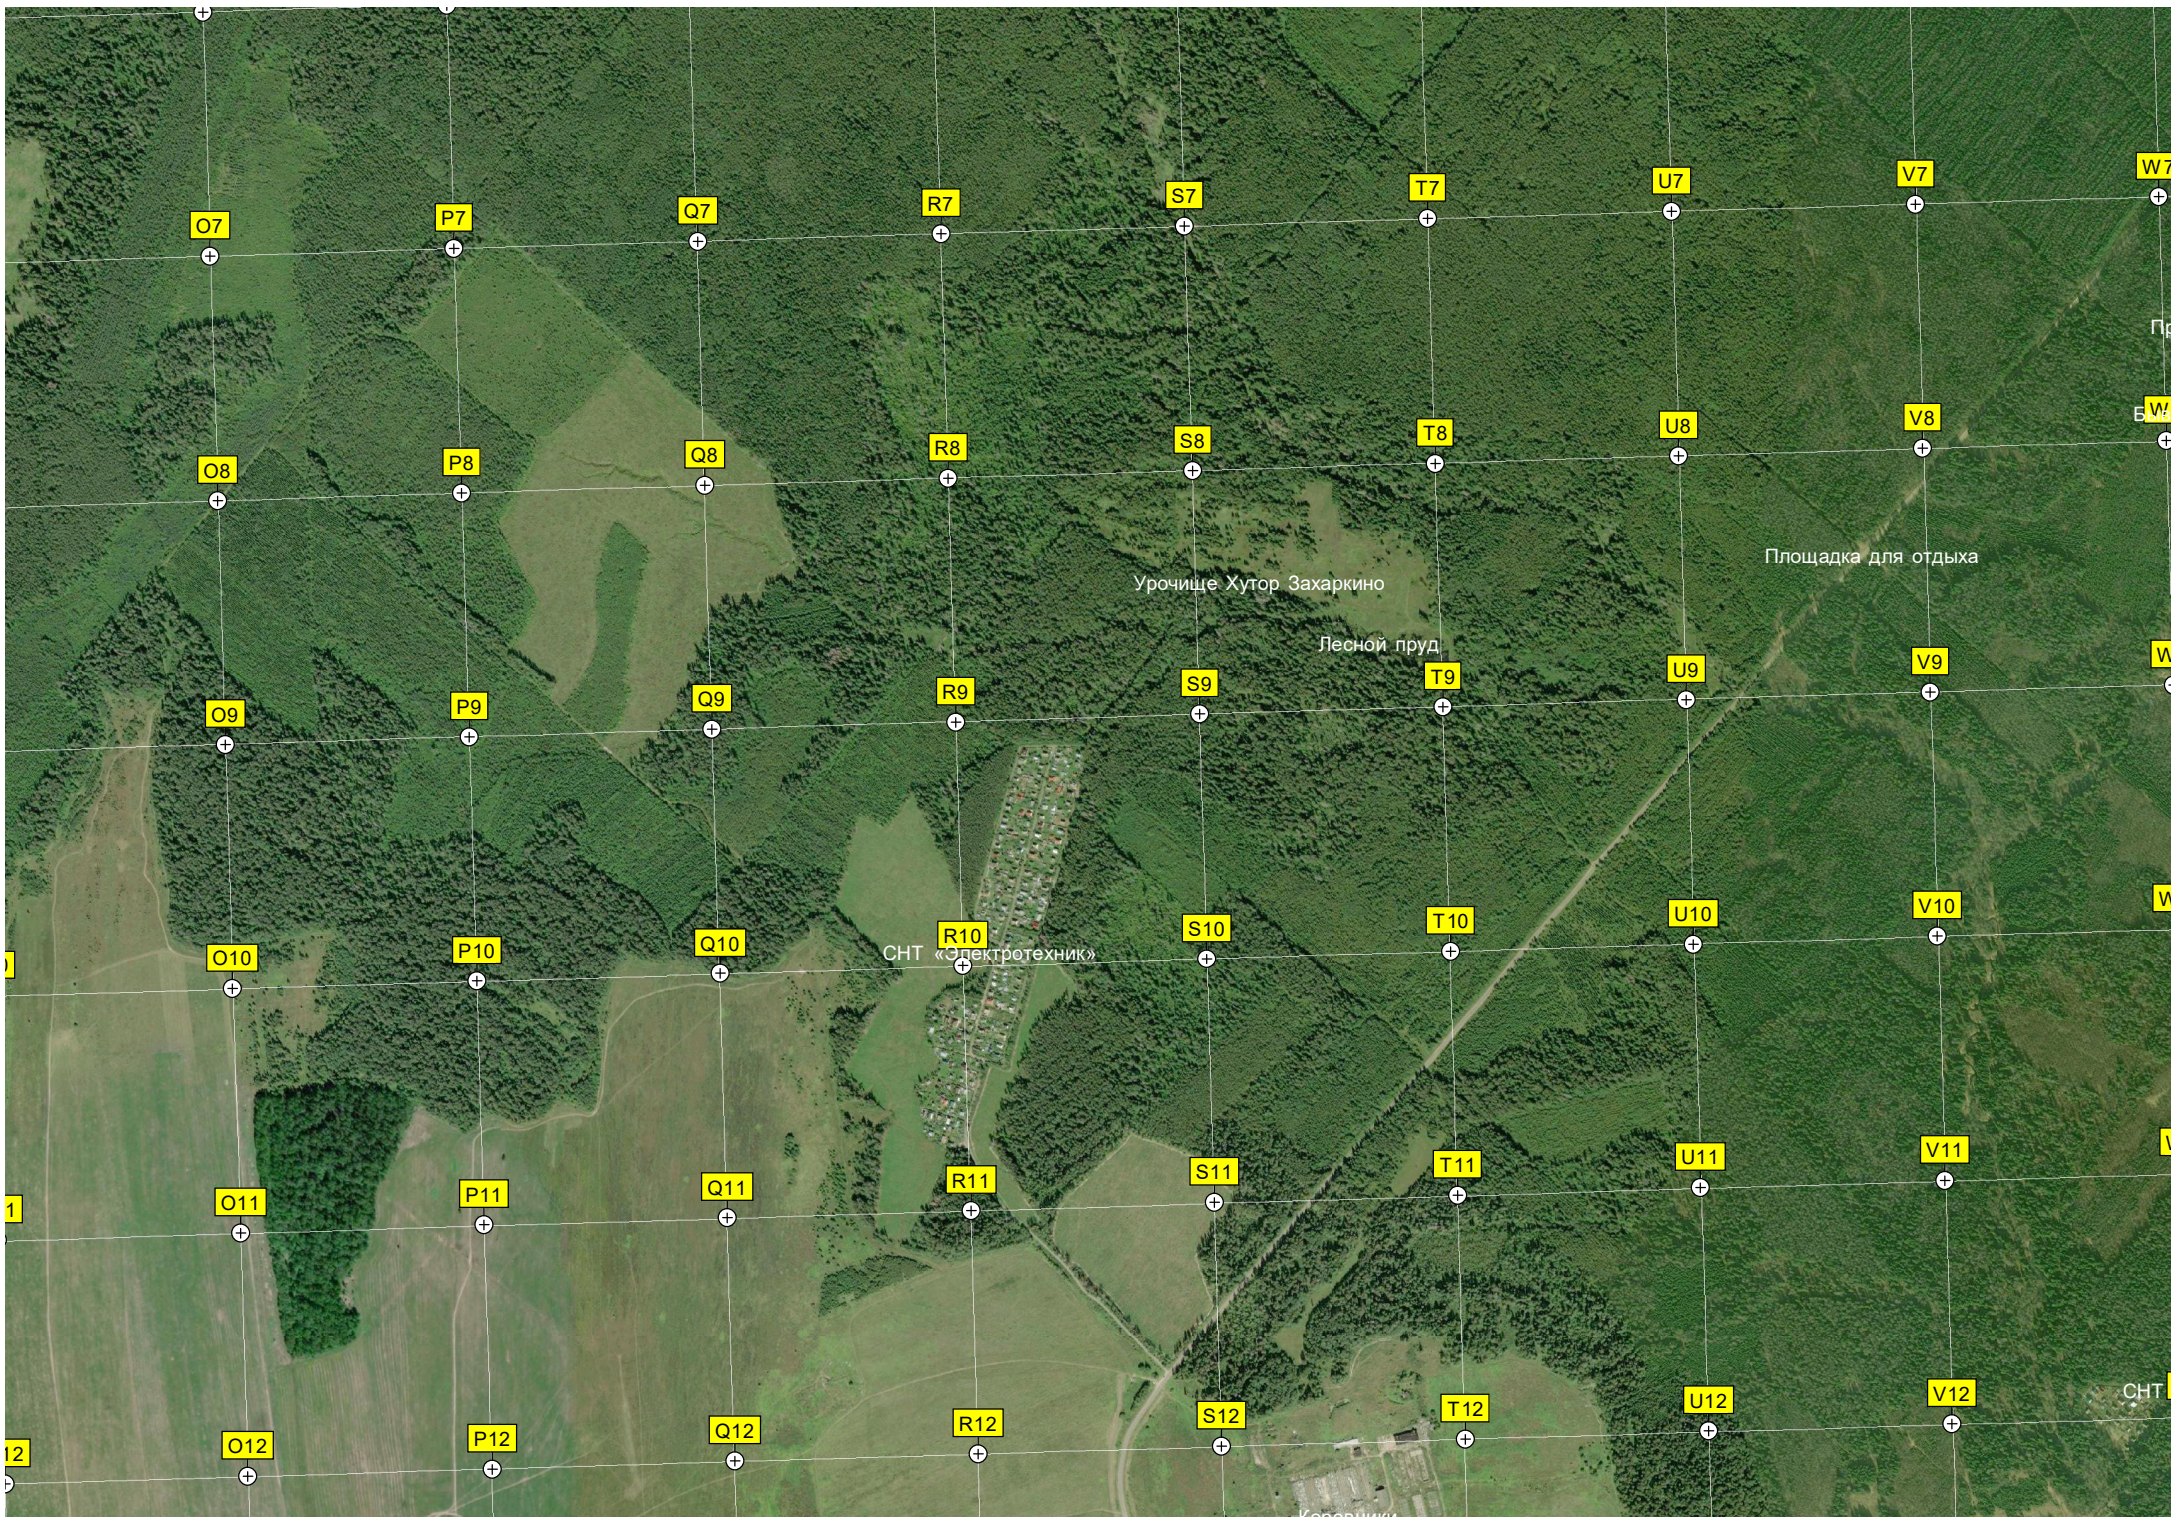

0130500

0130000

0129500

0129000

0128500

Детская игровая площадка

Бомбоубежище на территории ДО  
Дом отдыха «Изумруд»

Кладбище

Долина Нары

Пруд

СНТ "Коммунальник - Верхнее по

Воронка от авиабомбы

древнее городище

Пляж

Пороги

Газопровод на поле

СТ «Электрик»

Бывшая дорога

Воронка от авиабомбы

Воронка

КП «Никольская горка»

СНТ «Нара»