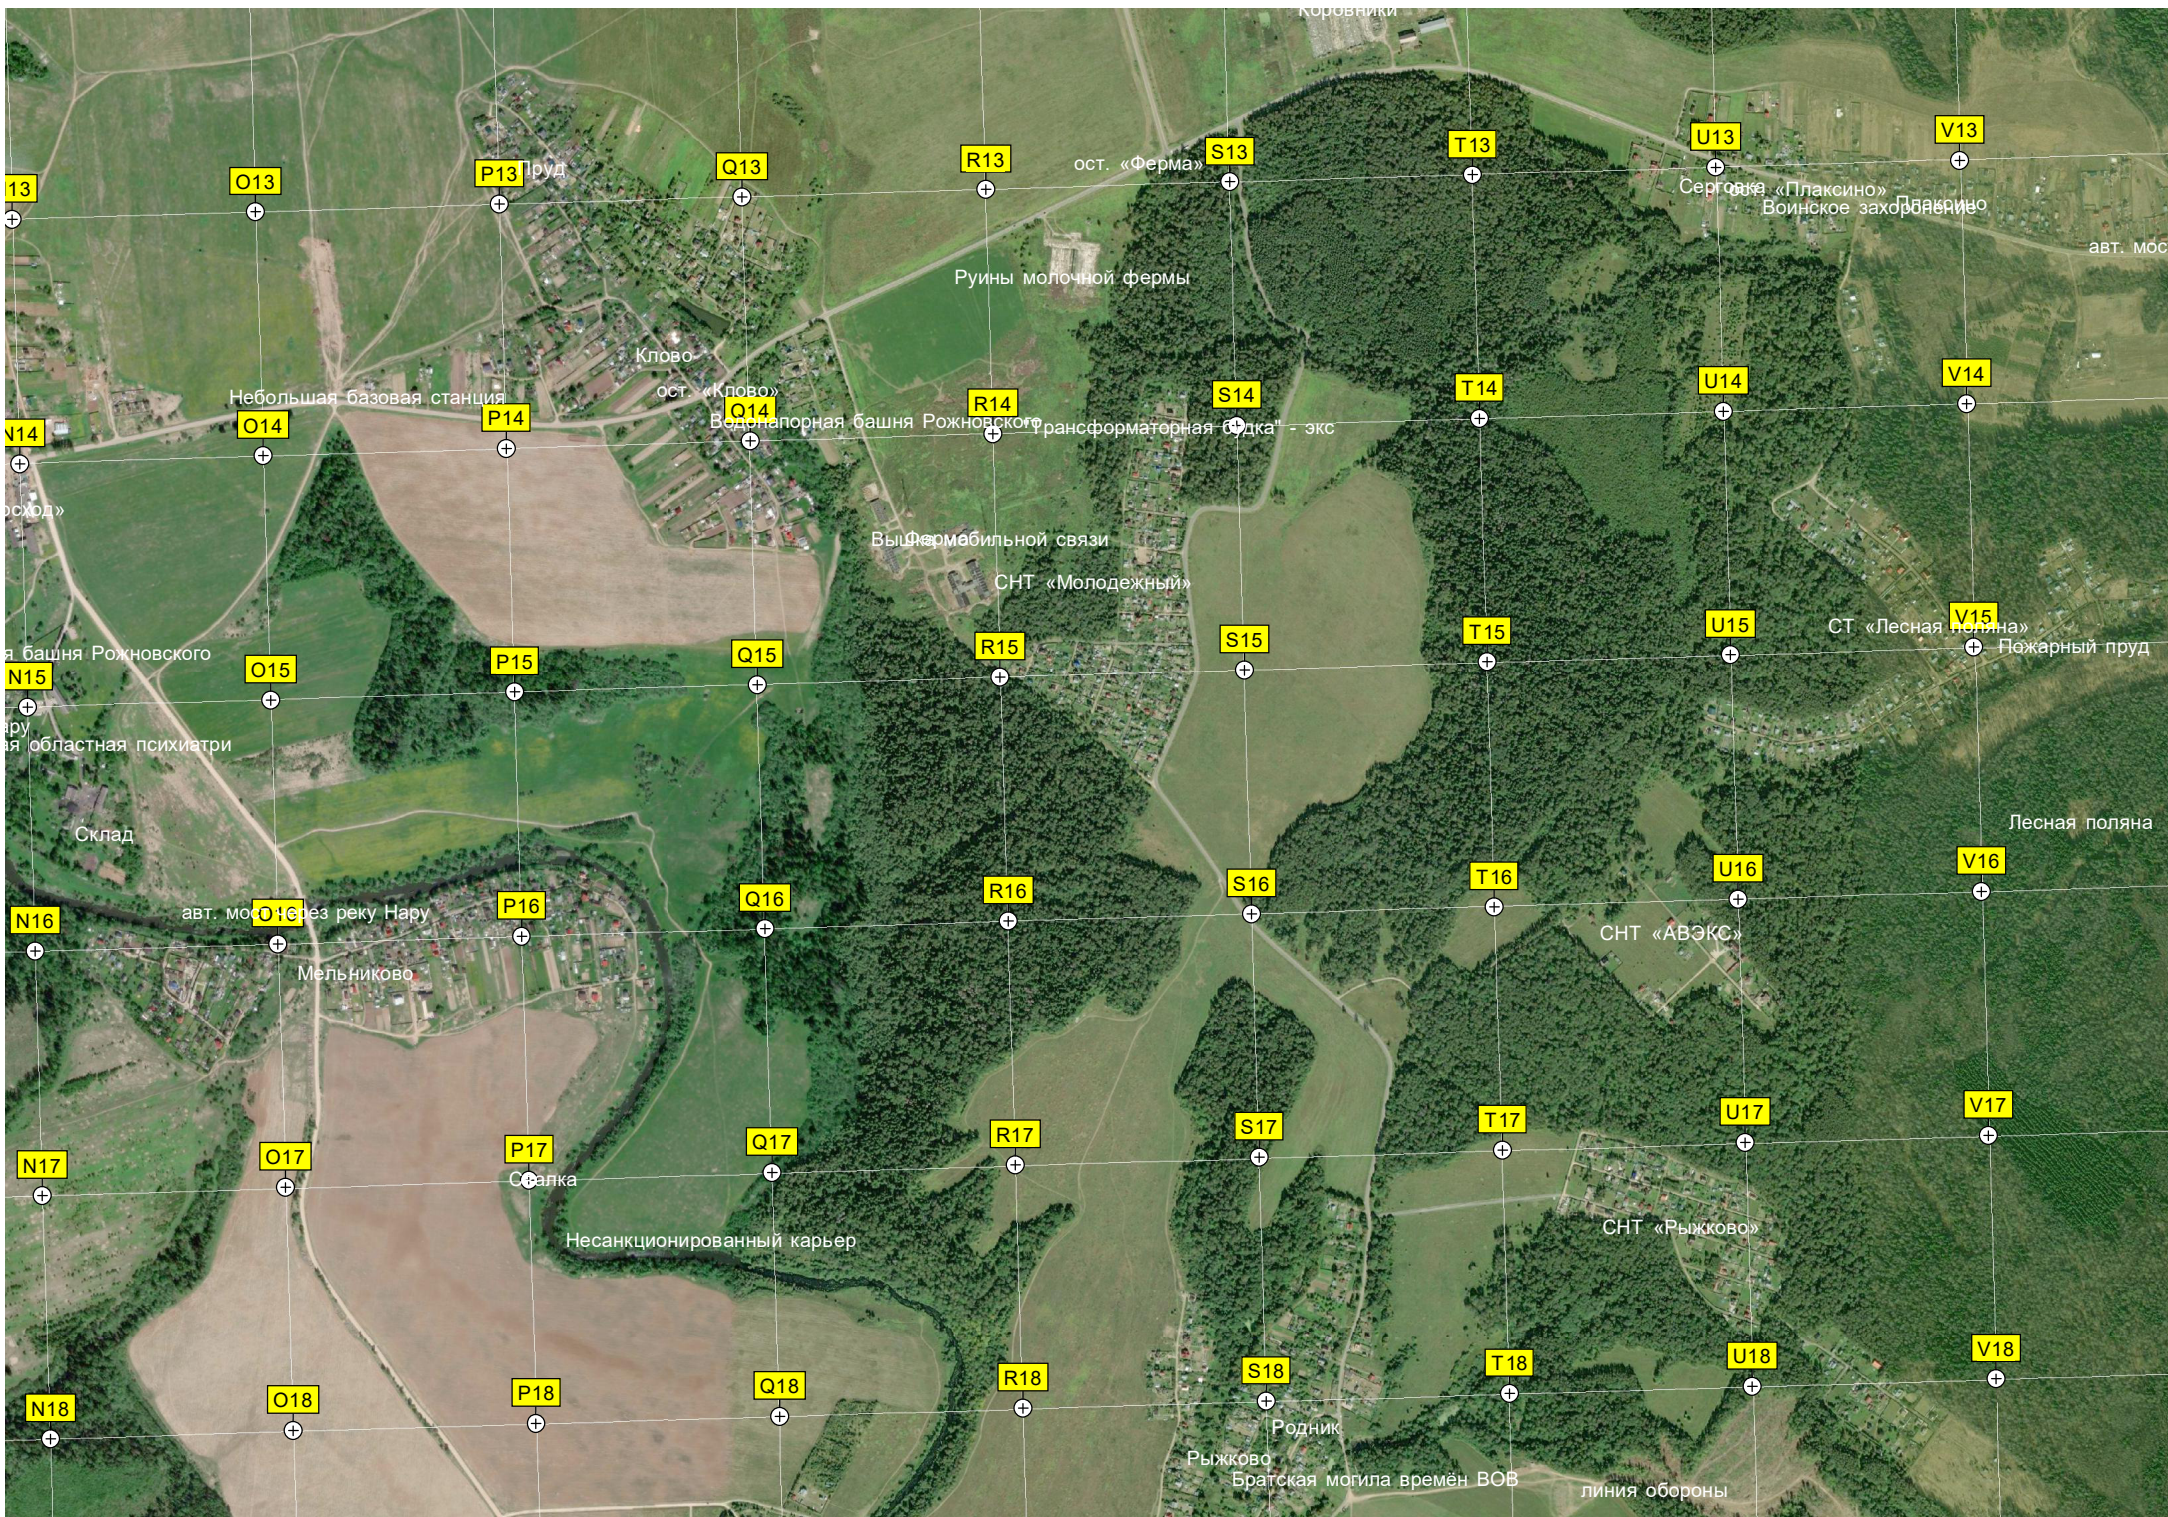

6127000

6126500

6126000

6125500

Просека ЛЭП

Кладбище

Пруд

Шиловское

Кладбище

Шилово

Поле

Лес

Пруд

A19

B19

C19

СТ «Электрик»

Бывшая дорога

Воронка от авиабомбы

Воронка

КП «Никольская горка»

СНТ «Нара»