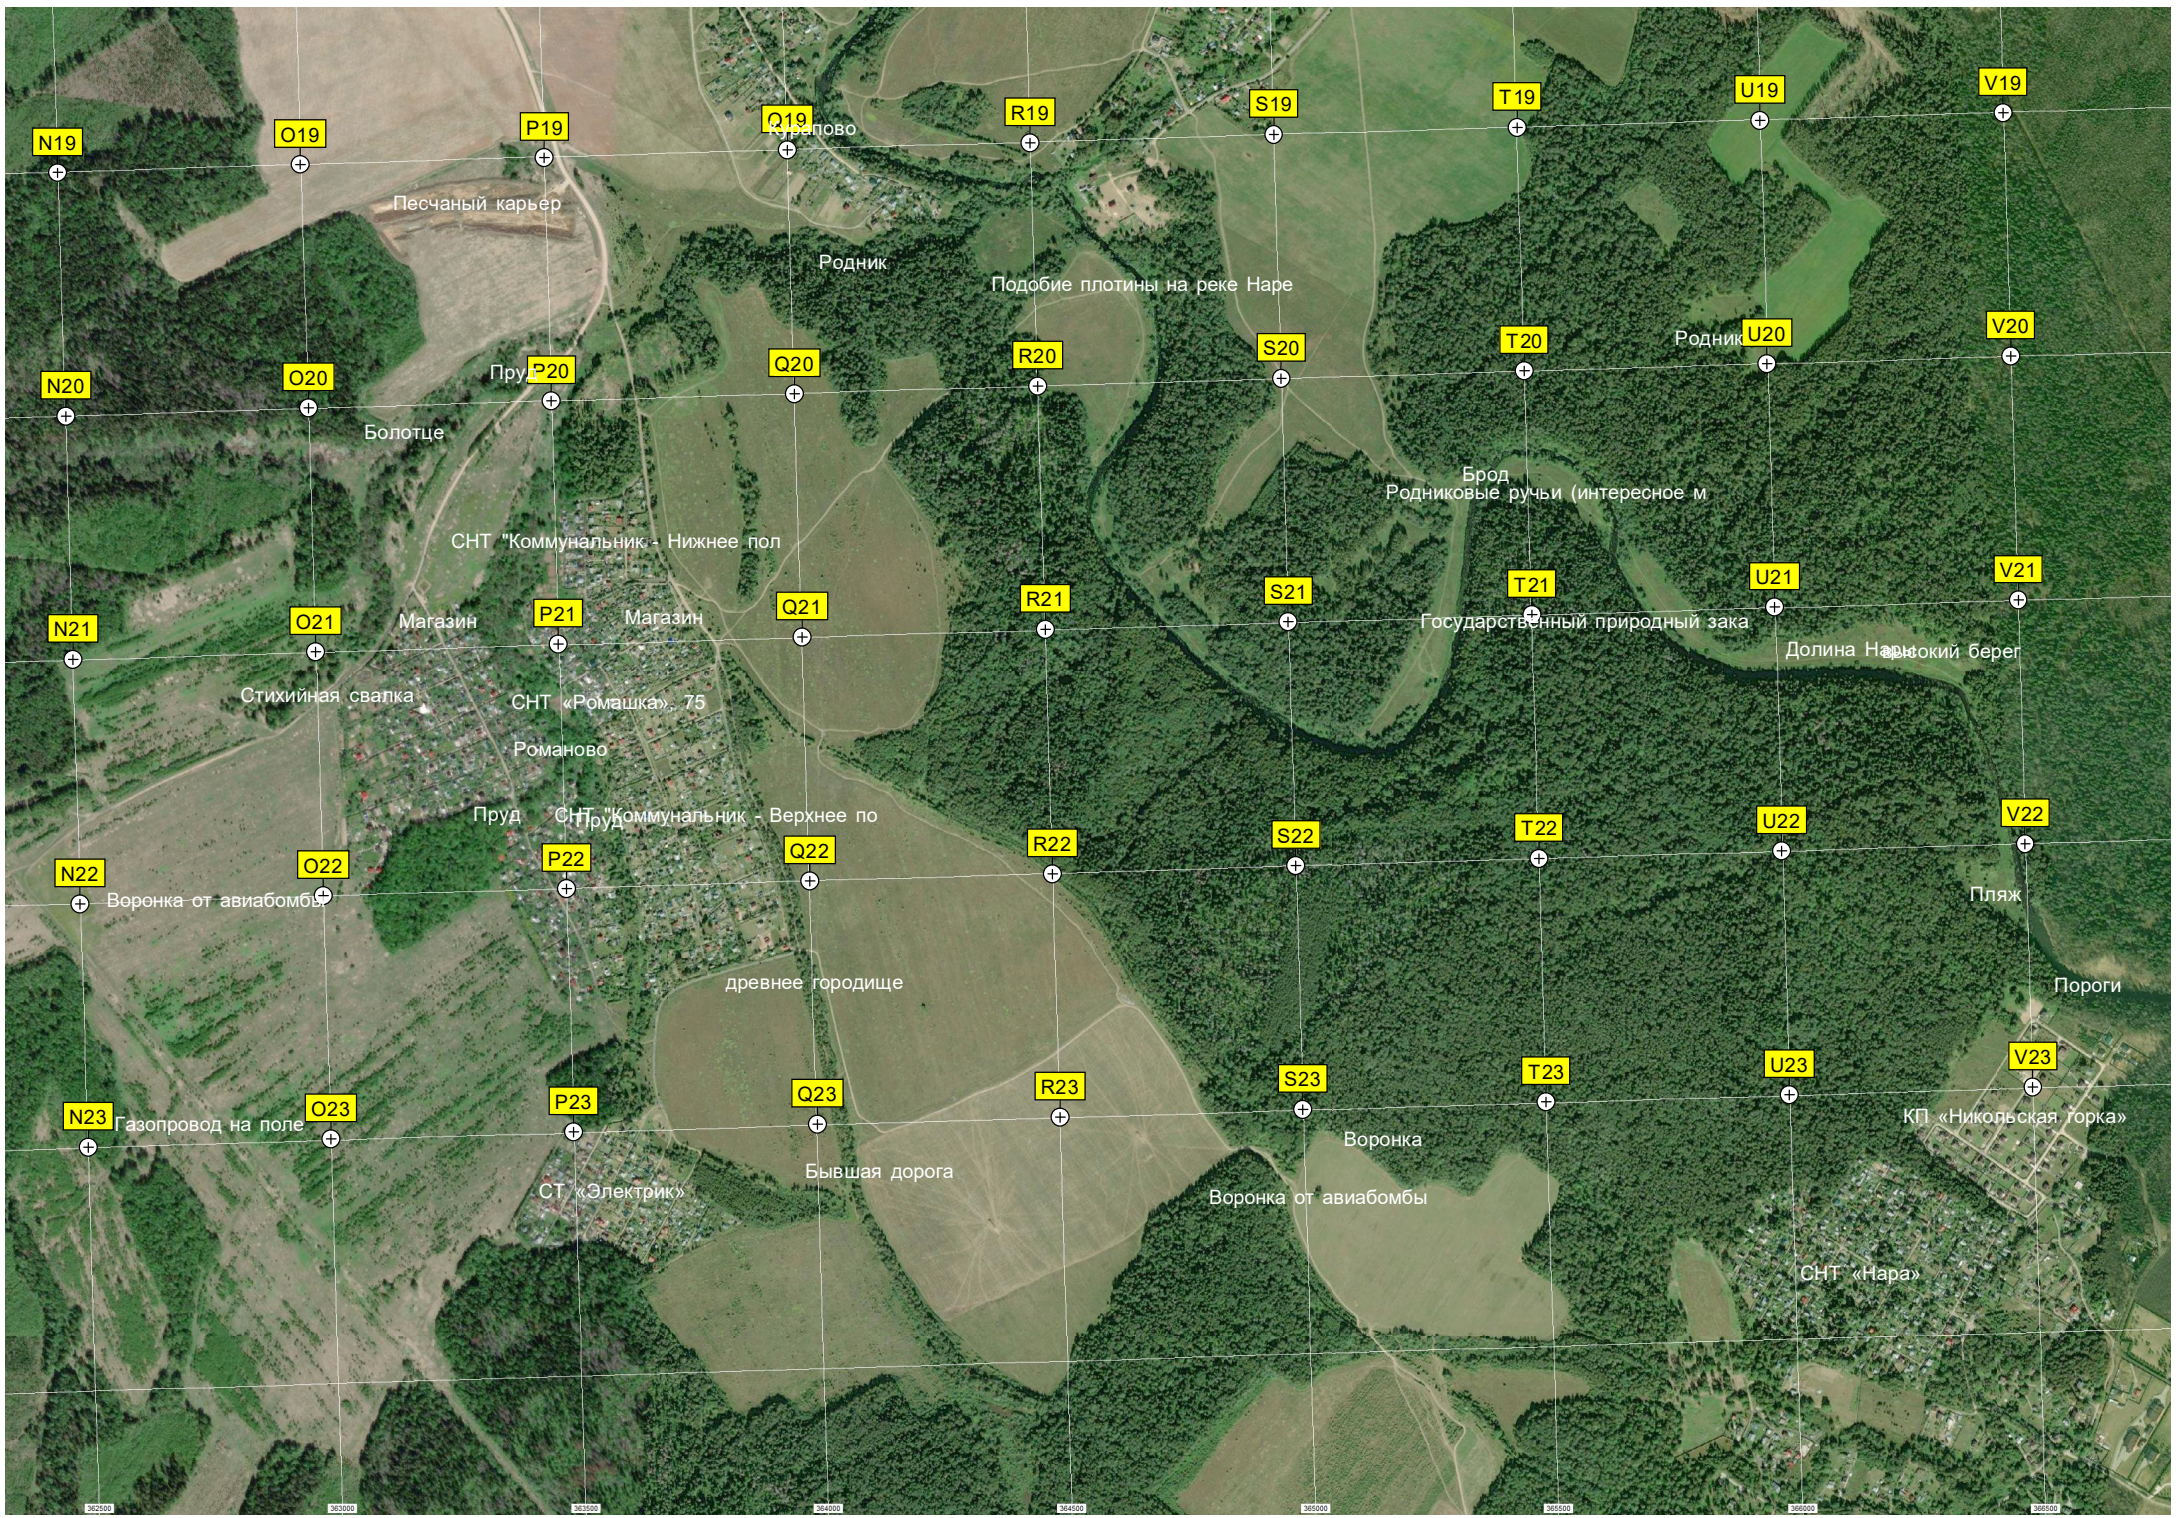

N19

O19

P19

Q19

R19

S19

T19

U19

V19

Песчаный карьер

Родник

Подобие плотины на реке Наре

Родник

Болотце

Пруд

Брод Родниковые ручьи (интересное м)

СНТ "Коммунальник - Нижнее пол

Магазин

Магазин

Стихийная свалка

СНТ «Ромашка». 75

Романово

Государственный природный заказник

Долина Нары

Пруд

СНТ "Коммунальник - Верхнее по

Воронка от авиабомбы

древнее городище

Пляж

Пороги

Газопровод на поле

СТ «Электрик»

Бывшая дорога

Воронка от авиабомбы

Воронка

КП «Никольская горка»

СНТ «Нара»