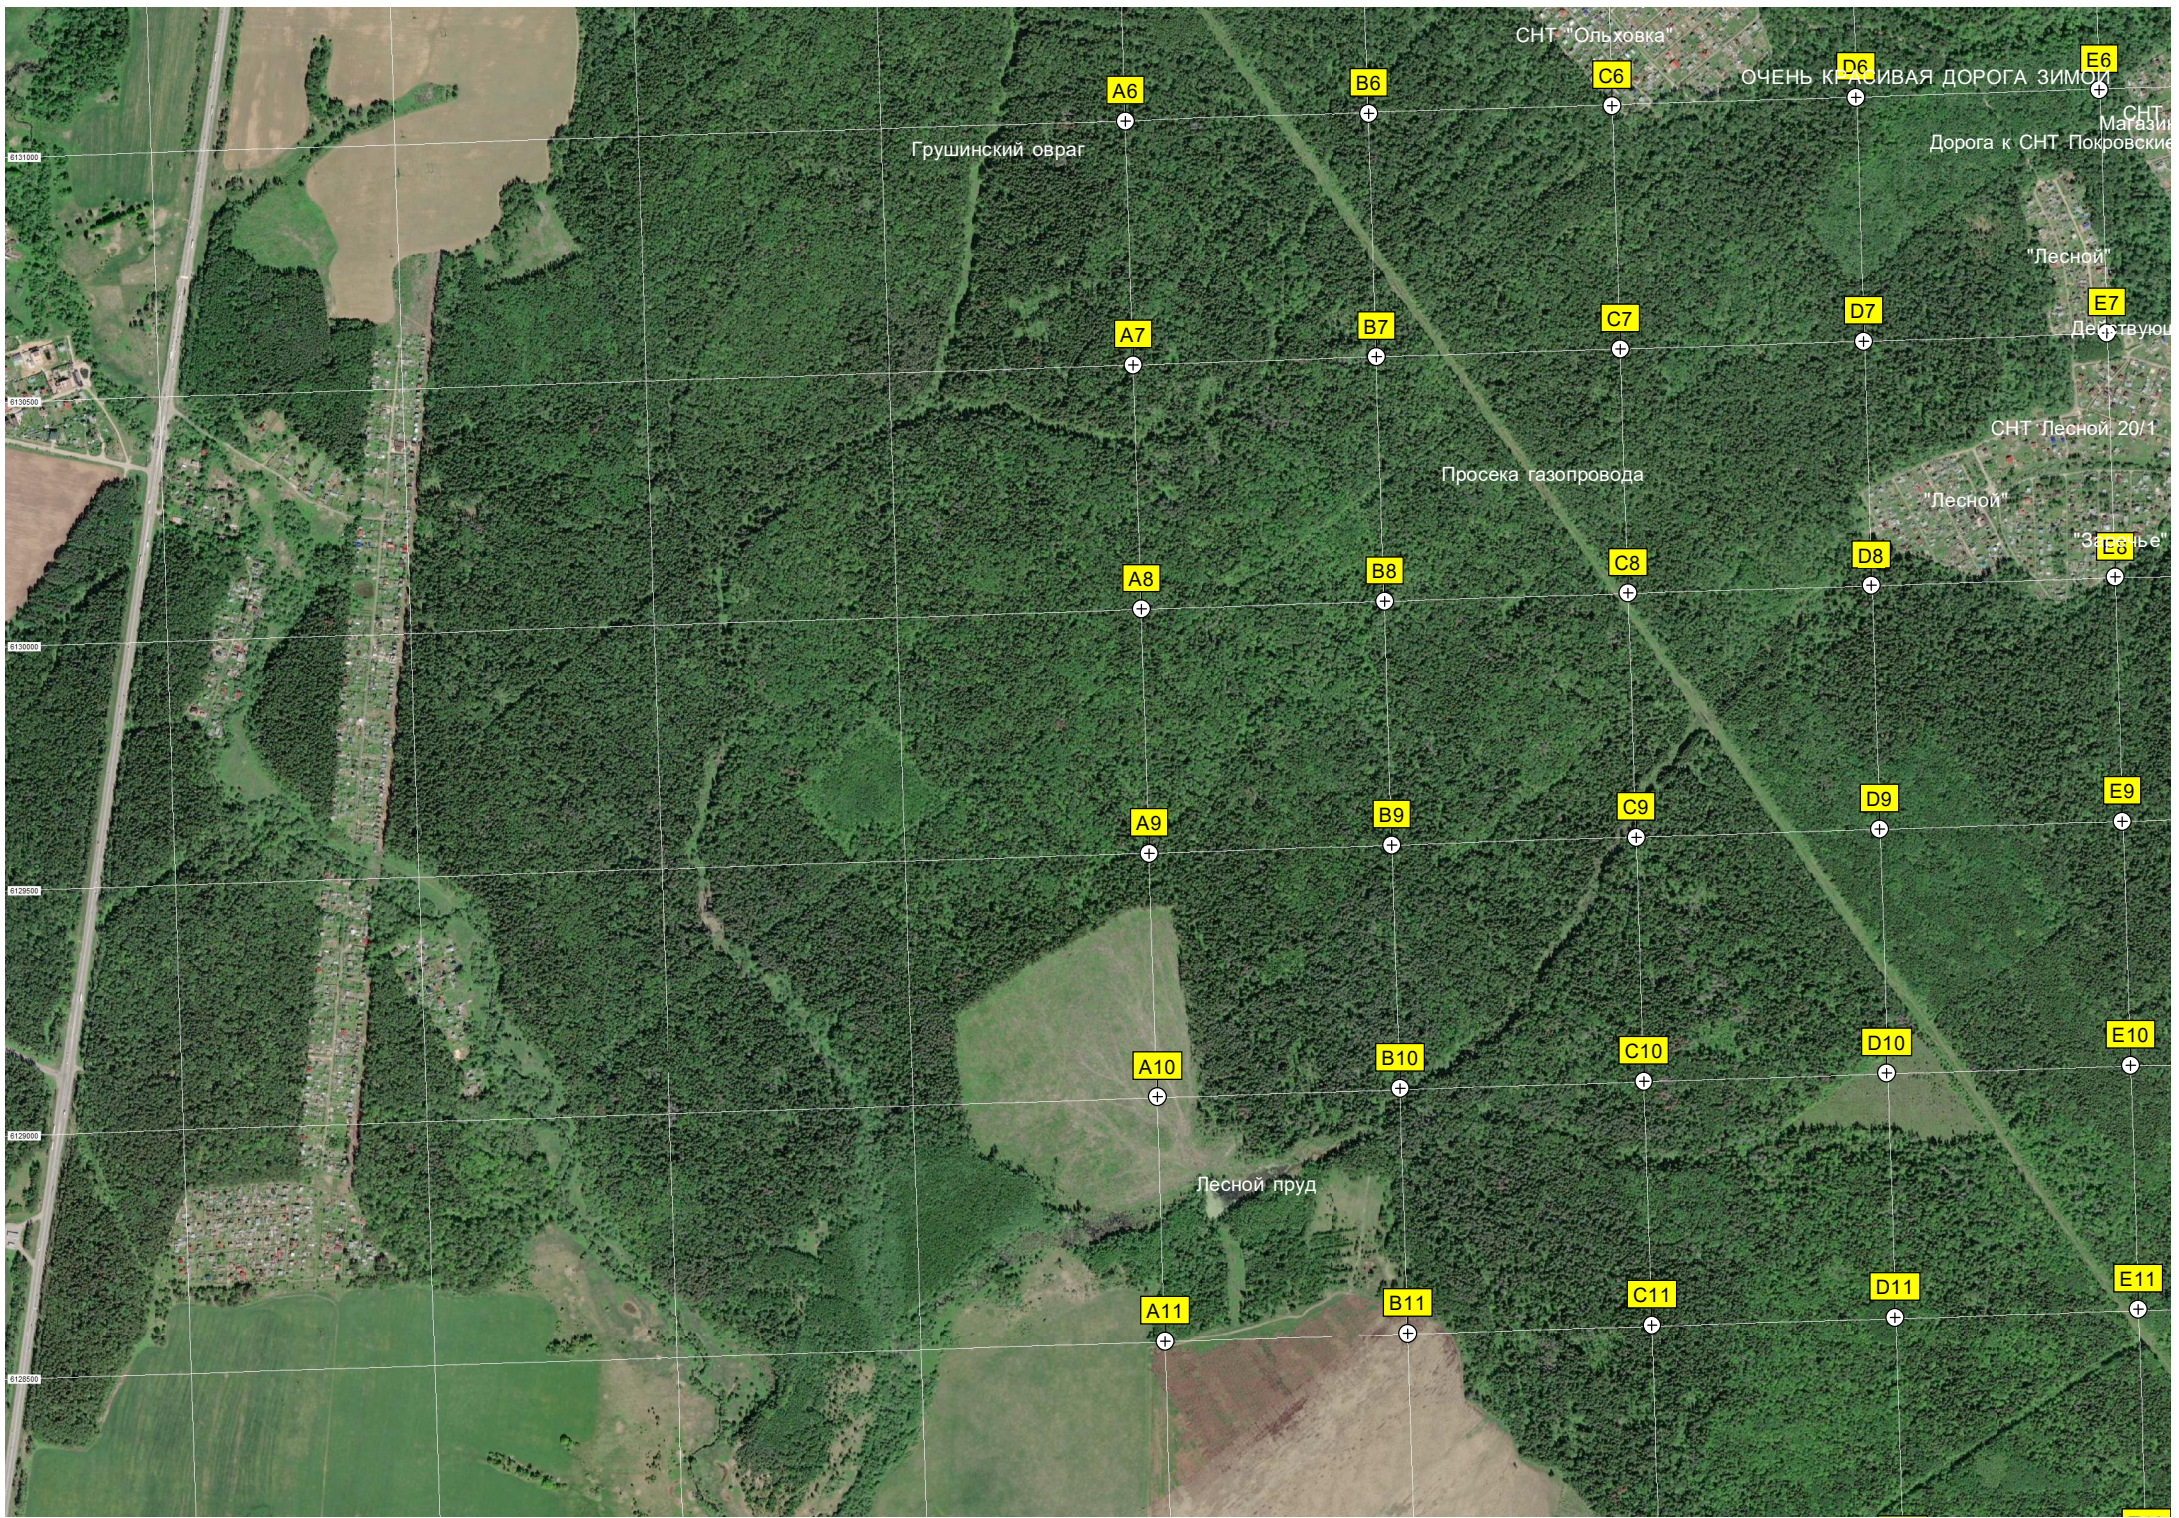

N5

Сельскохозяйственное поле АО «

F6

L6

M6

N6

СНТ "Ольховка"

ОЧЕНЬ КРАСИВАЯ ДОРОГА ЗИМОЙ

Грушинский овраг

СНТ "Лесной"  
Магазин  
Дорога к СНТ Покровские

Просека газопровода

"Лесной"  
Дорога к СНТ Покровские

СНТ Лесной 20/1

"Лесной"  
"Зачатье"

Лесной пруд

0131000

СТ «Электрик»

Бывшая дорога

Воронка от авиабомбы

Воронка

КП «Никольская горка»

СНТ «Нара»