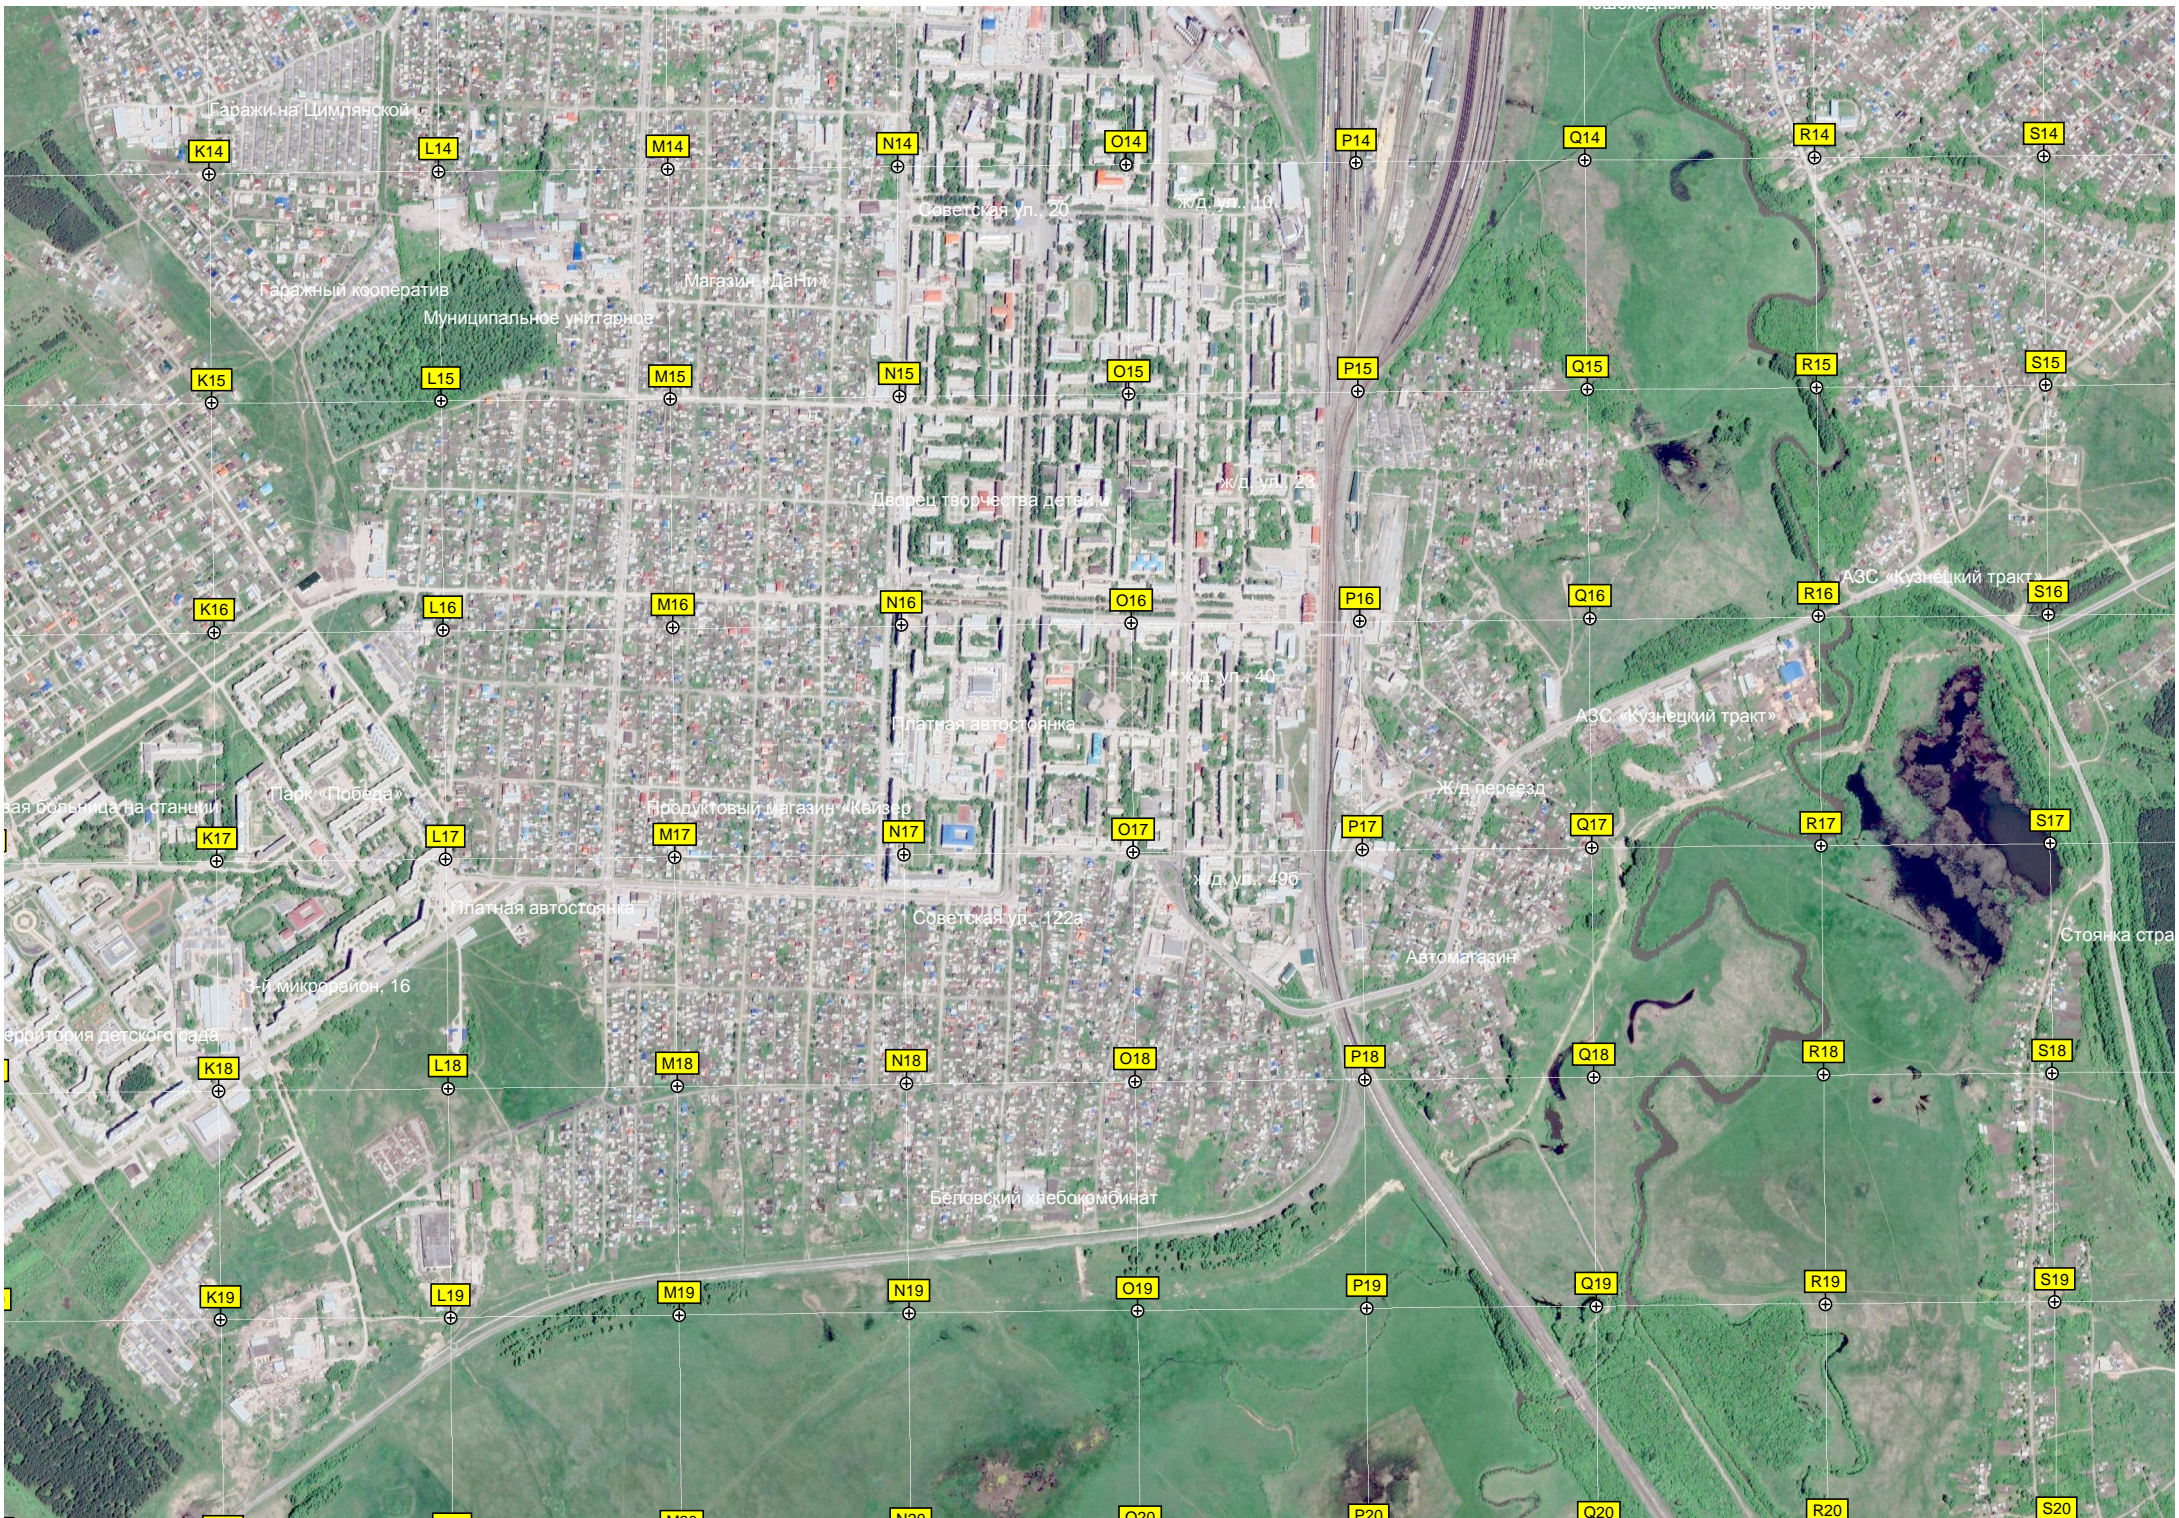

Опора ЛЭП

Заводоуправление

Гараж

Переезд

гидрометеорологическая

ул. Дзержинского, 54

Физкультурно-оздоровительный

ул. Лаврика Морозова, 15

ООО «Железобетонные

Магазин сантехнического

Рынок «Сибэлком»

Пешеходный мост через реку

Бывший дом культуры «Пионер»

Гаражи на Цимлянкой К14 L14 M14 N14 O14 P14 Q14 R14 S14

Советская ул. 20 Жд ул. 10

Гаражный кооператив Муниципальное унитарное Магазины «Дани» K15 L15 M15 N15 O15 P15 Q15 R15 S15

Дворец творчества детей Жд ул. 23

Платная автостоянка Жд ул. 40

АЗС «Кузнецкий тракт» K16 L16 M16 N16 O16 P16 Q16 R16 S16

Платная автостоянка Жд ул. 496

АЗС «Кузнецкий тракт» Жд переезд K17 L17 M17 N17 O17 P17 Q17 R17 S17