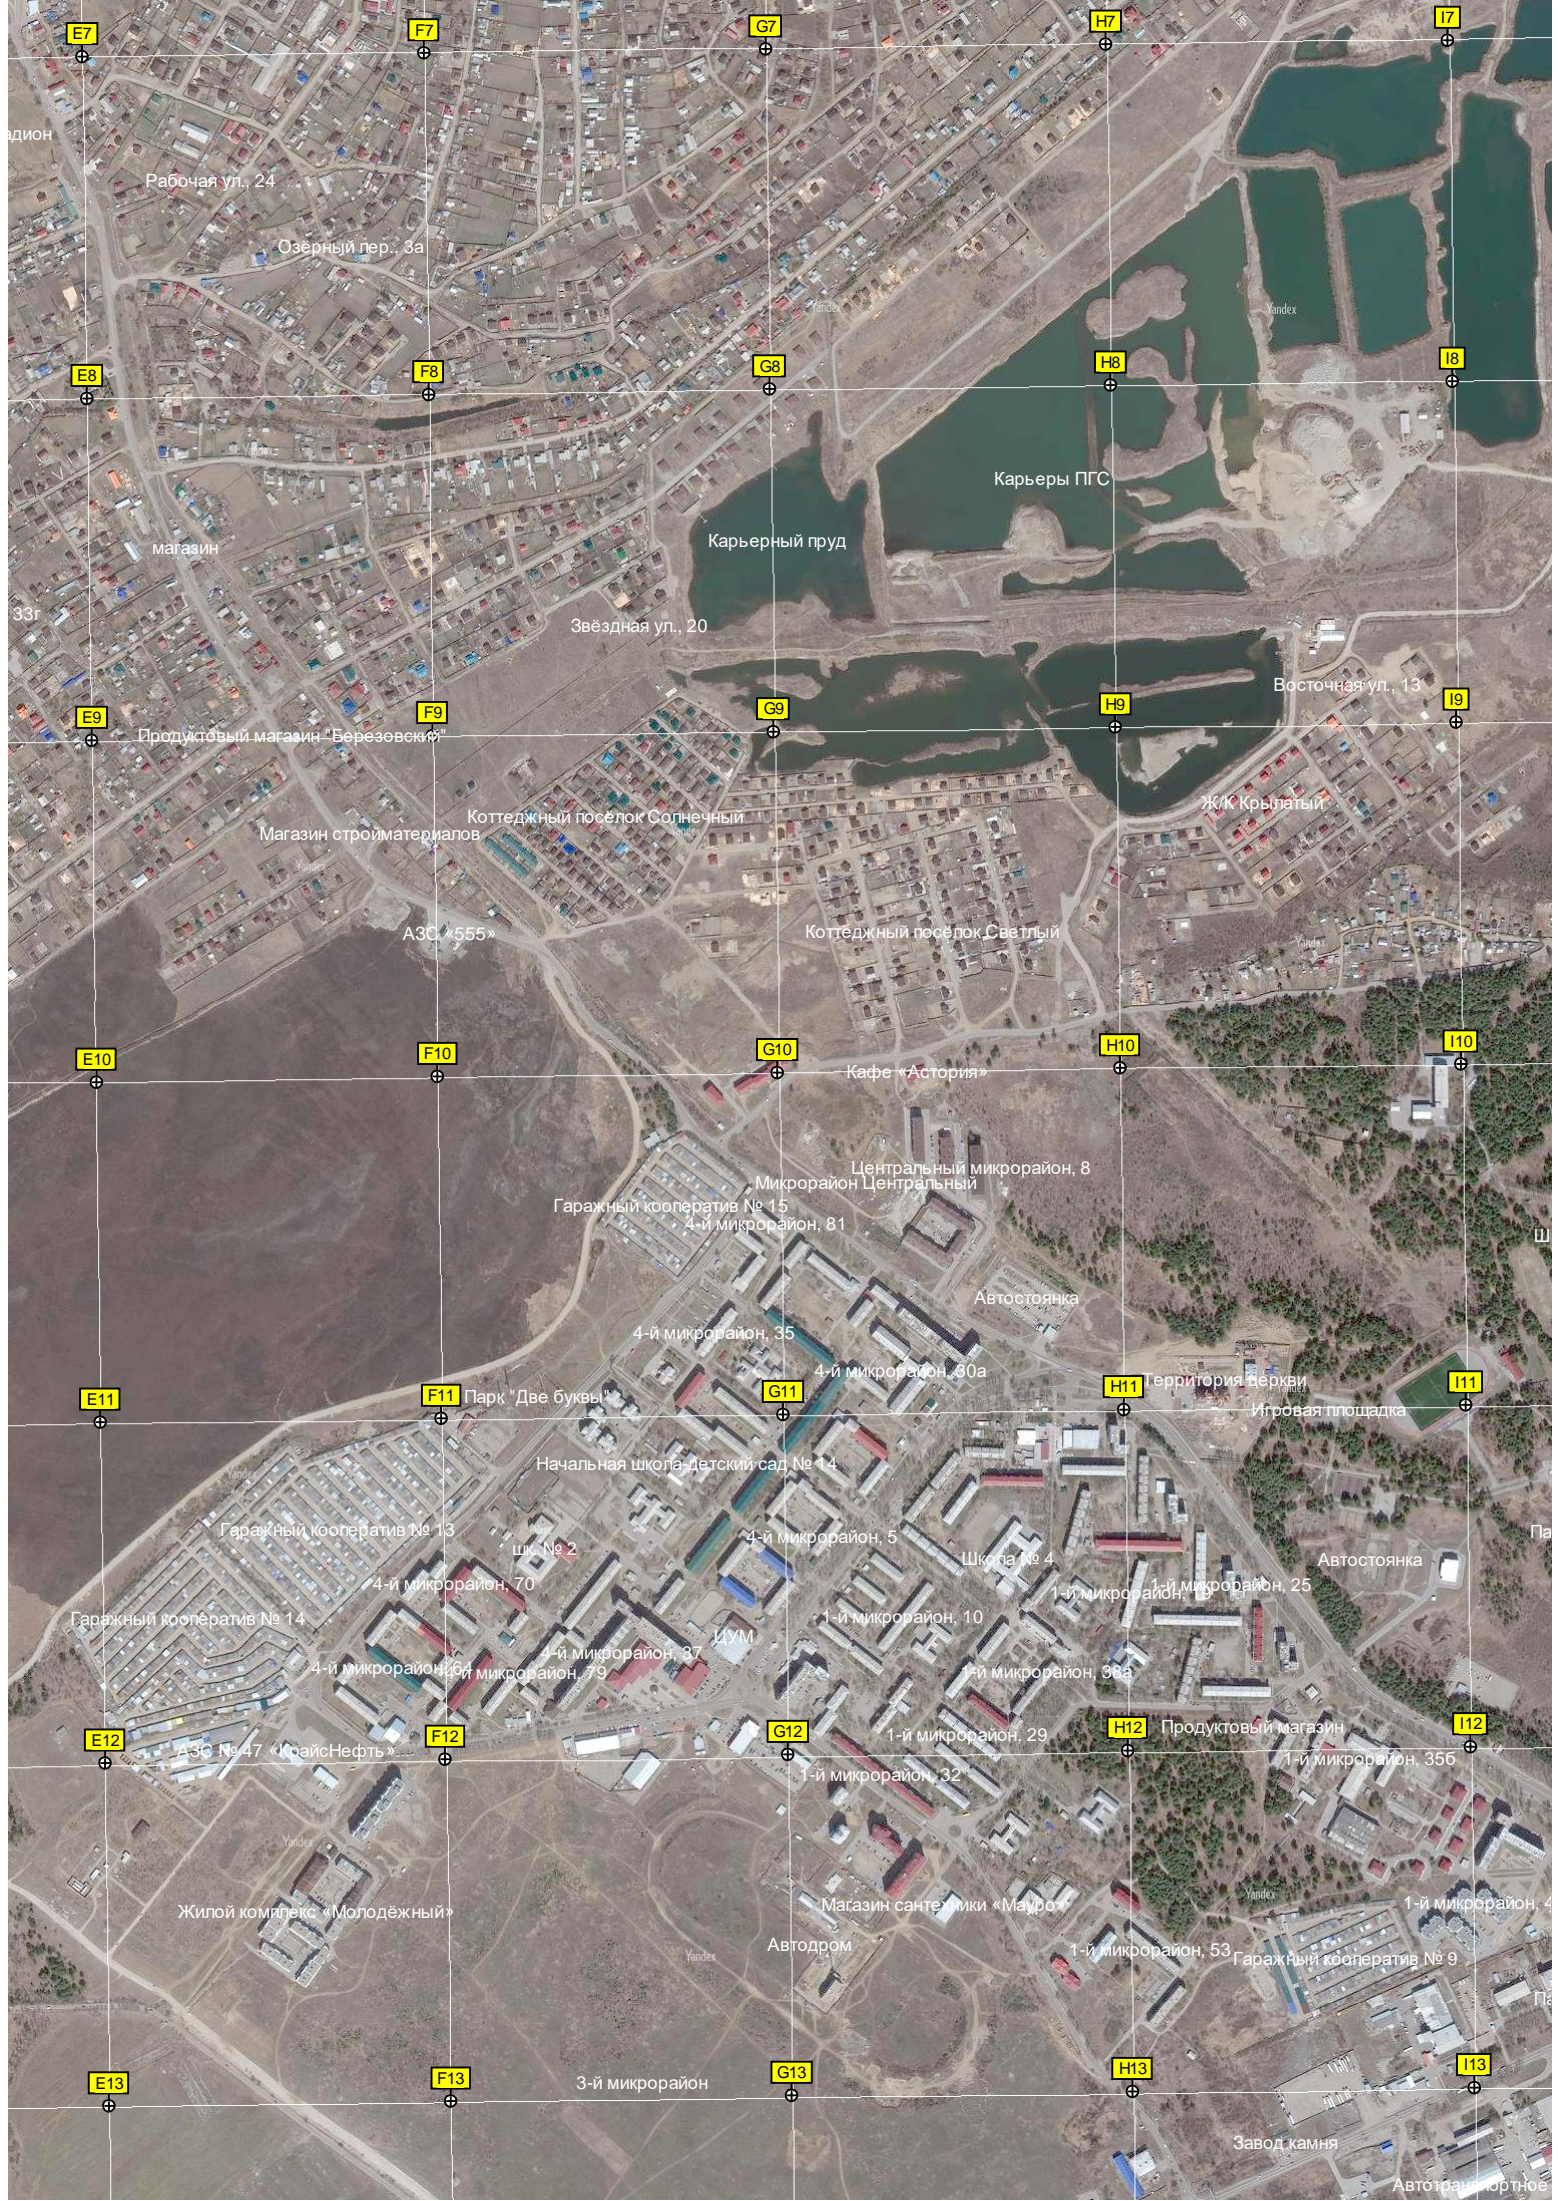

E7

F7

G7

H7

I7

Рабочая ул., 24

Озерный пер., 3а

E8

F8

G8

H8

I8

E9

F9

G9

H9

I9

Продуктовый магазин "Березовский"

Коттеджный поселок Солнечный

Магазин стройматериалов

АЗС «555»

Звездная ул., 20

Карьерный пруд

Карьеры ПГС

Восточная ул., 13

ЖК Крылатый

Коттеджный поселок Светлый

E10

F10

G10

H10

I10

Кафе «Астория»

E11

F11

G11

H11

I11

Центральный микрорайон, 8
Микрорайон Центральный

Гаражный кооператив № 15
4-й микрорайон, 81

Автостоянка

4-й микрорайон, 35

4-й микрорайон, 30а

Территория перекви

Игровая площадка

Парк "Две буквы"

Начальная школа-детский сад № 14

Гаражный кооператив № 13

шк. № 2

4-й микрорайон, 5

Школа № 4

Автостоянка

Гаражный кооператив № 14

4-й микрорайон, 70

4-й микрорайон, 37

1-й микрорайон, 10

1-й микрорайон, 25

АЗС № 47 «ИраисНефть»

4-й микрорайон, 66

4-й микрорайон, 79

1-й микрорайон, 29

Продуктовый магазин

4-й микрорайон, 356

Жилой комплекс «Молодёжный»

Магазин сантехники «Мауро»

Автотрол

1-й микрорайон, 53

Гаражный кооператив № 9

E13

F13

G13

H13

I13

3-й микрорайон

Завод камня

Автотранспортное