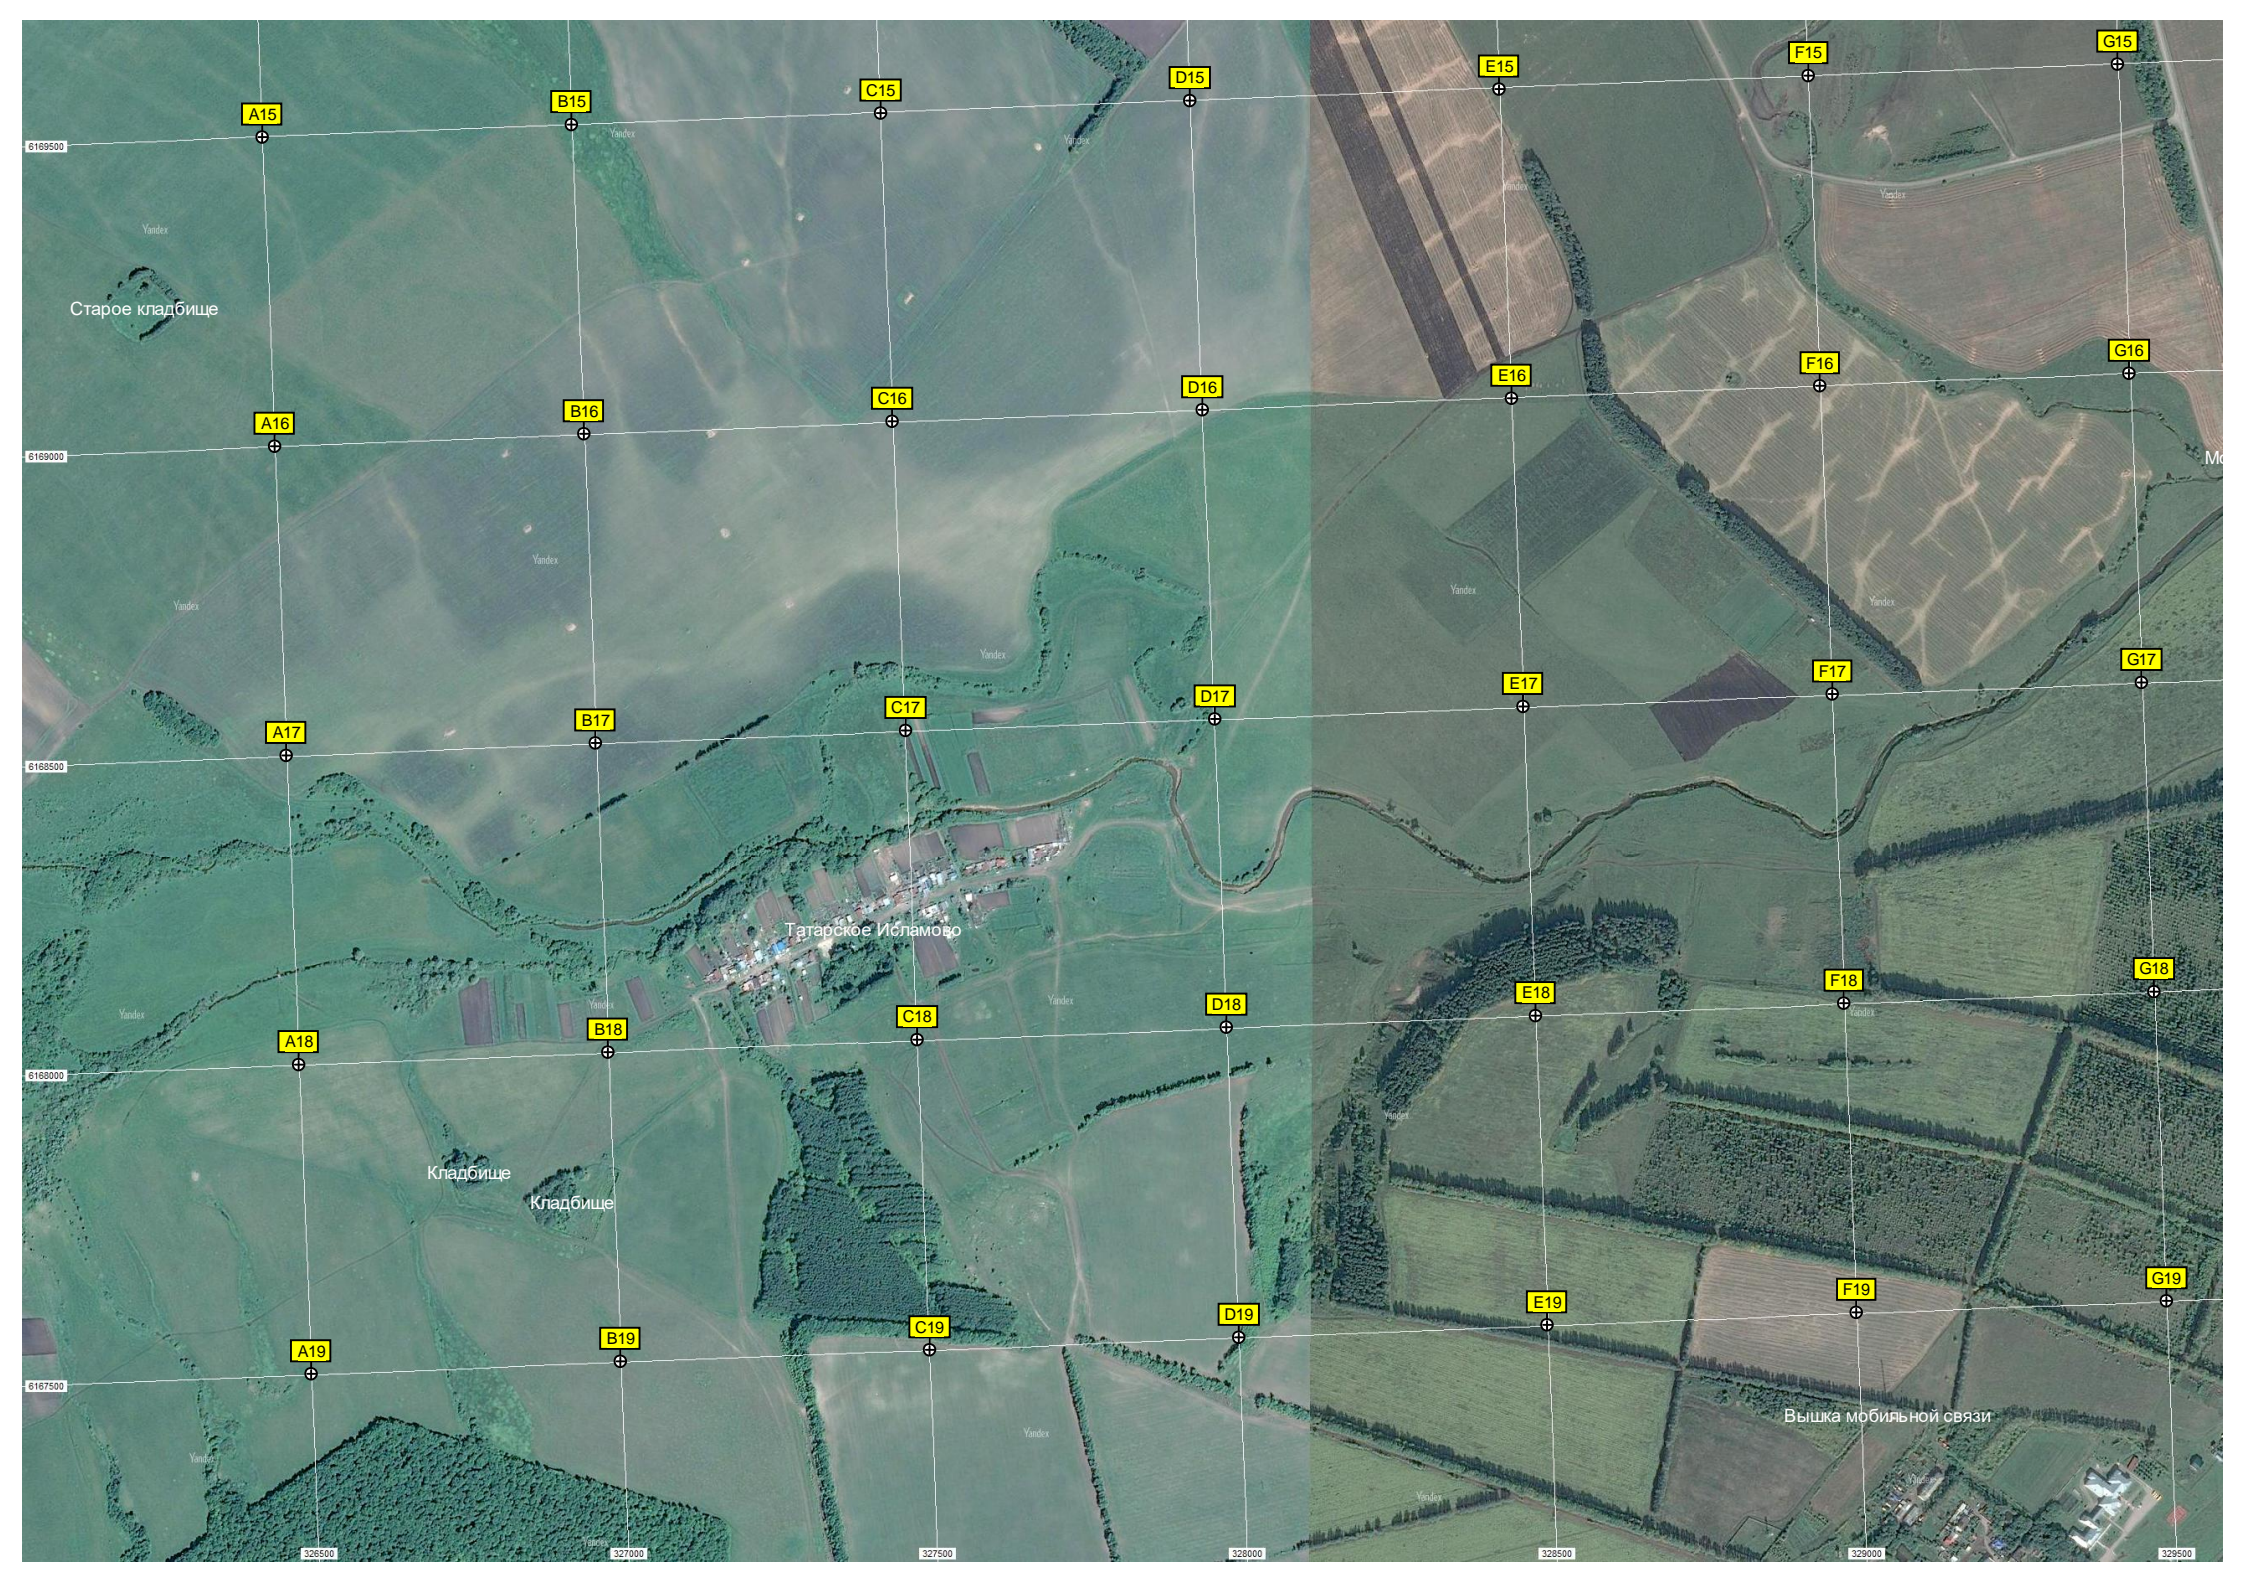

L15

M15

N15

Старое кладбище

Татарское Исламово

Кладбище
Кладбище

Вышка мобильной связи

6169500