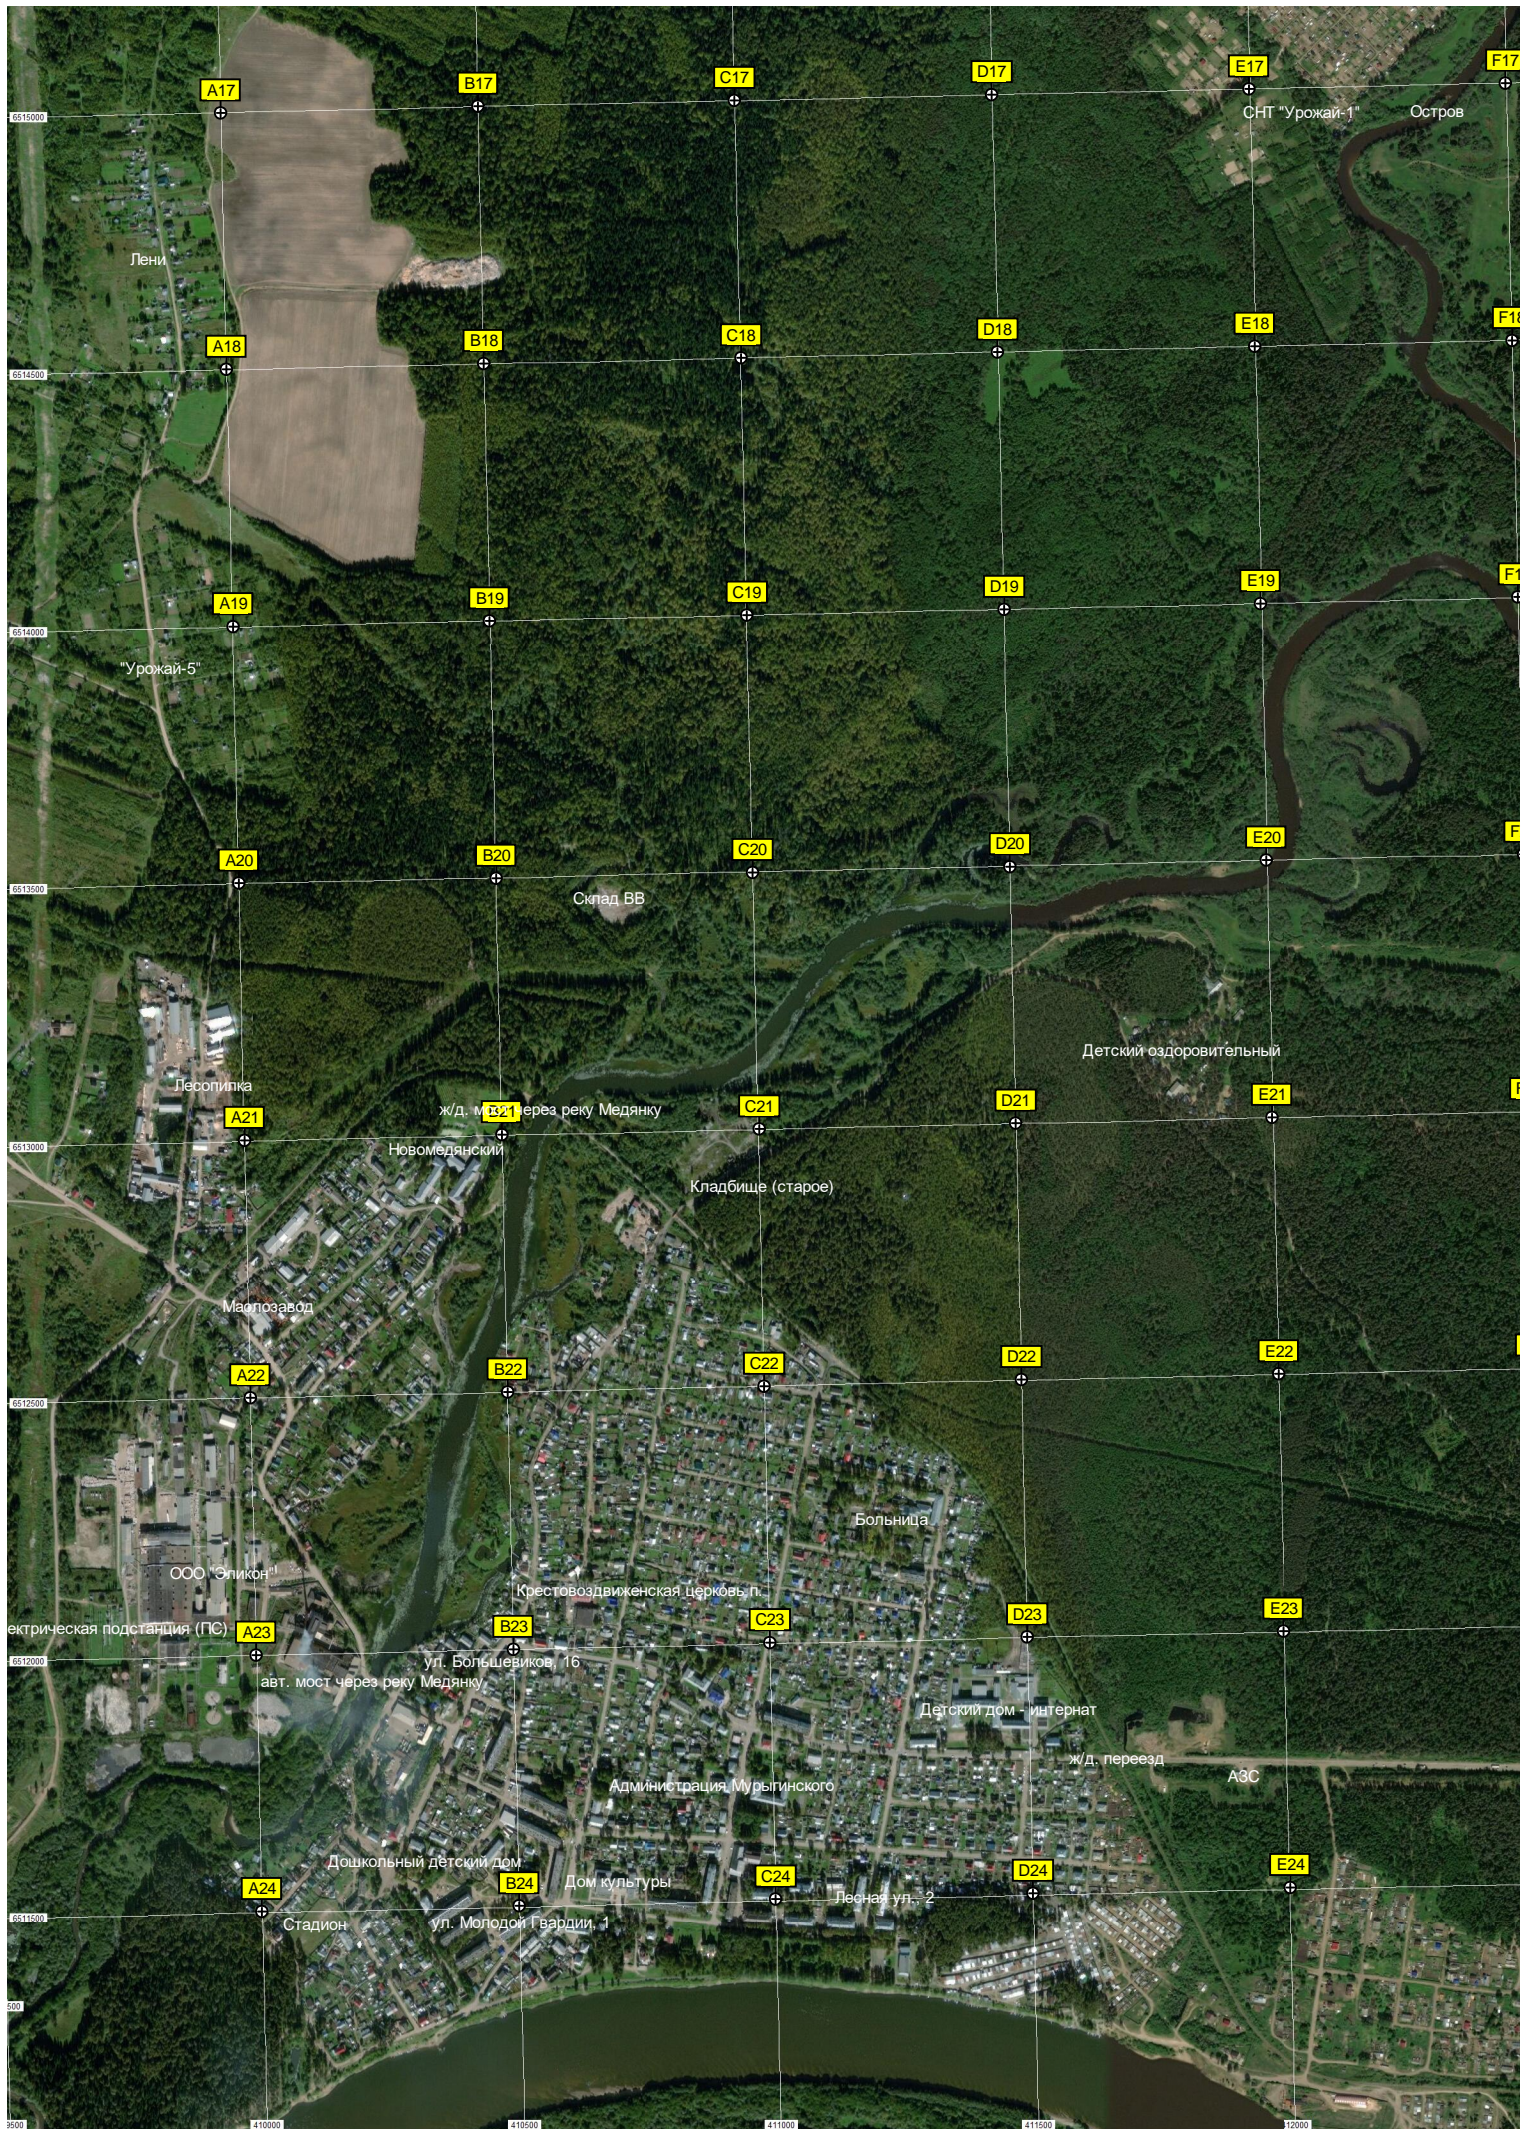

Самыленки

G17

H17

I17

J17

K17

G18

H18

СНТ "Геолог"

СНТ "Рассвет-1"

Мурыгинский поворот

Кладбище

Башня

В/ч

Бывший полигон ТБО

"Березовая Роща"