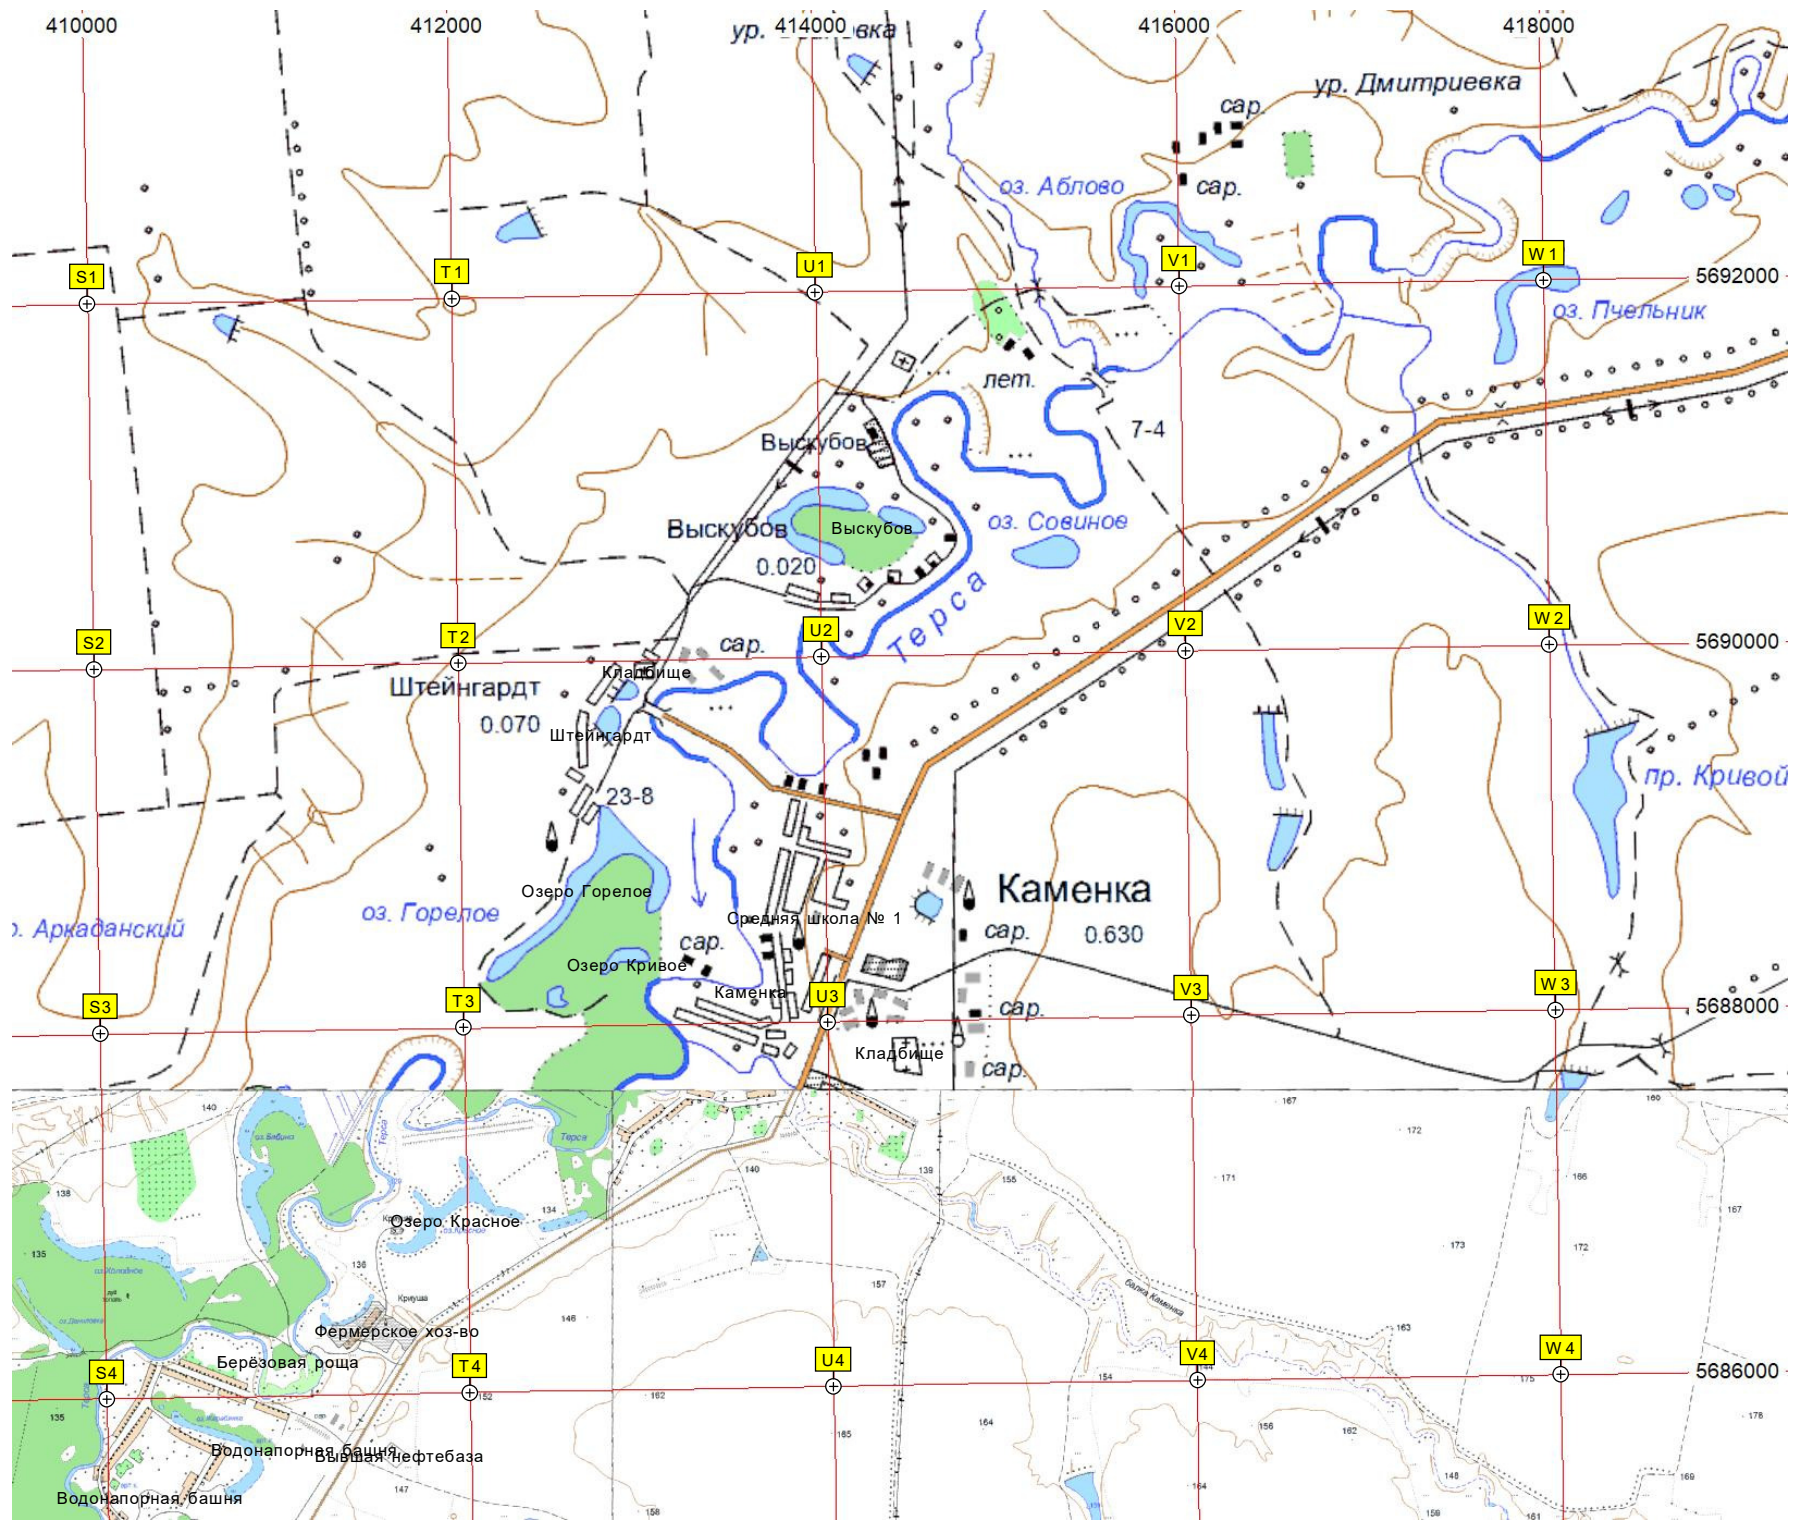

410000

412000

ур. 414000 вка

416000

418000

ур. Дмитриевка

S1

T1

U1

V1

W1

5692000

оз. Аблово

оз. Пчельник

лет.

Выскубов

7-4

Выскубов

Выскубов

оз. Совинов

0.020

Терса

W2

5690000

Штейнгардт

0.070

Штейнгардт

23-8

Озеро Горелое

Озеро Кривоое

Каменка

0.630

Средняя школа № 1

Каменка

Кладбище

5688000

р. Аркаданский

оз. Горелое

S3

T3

U3

V3

W3