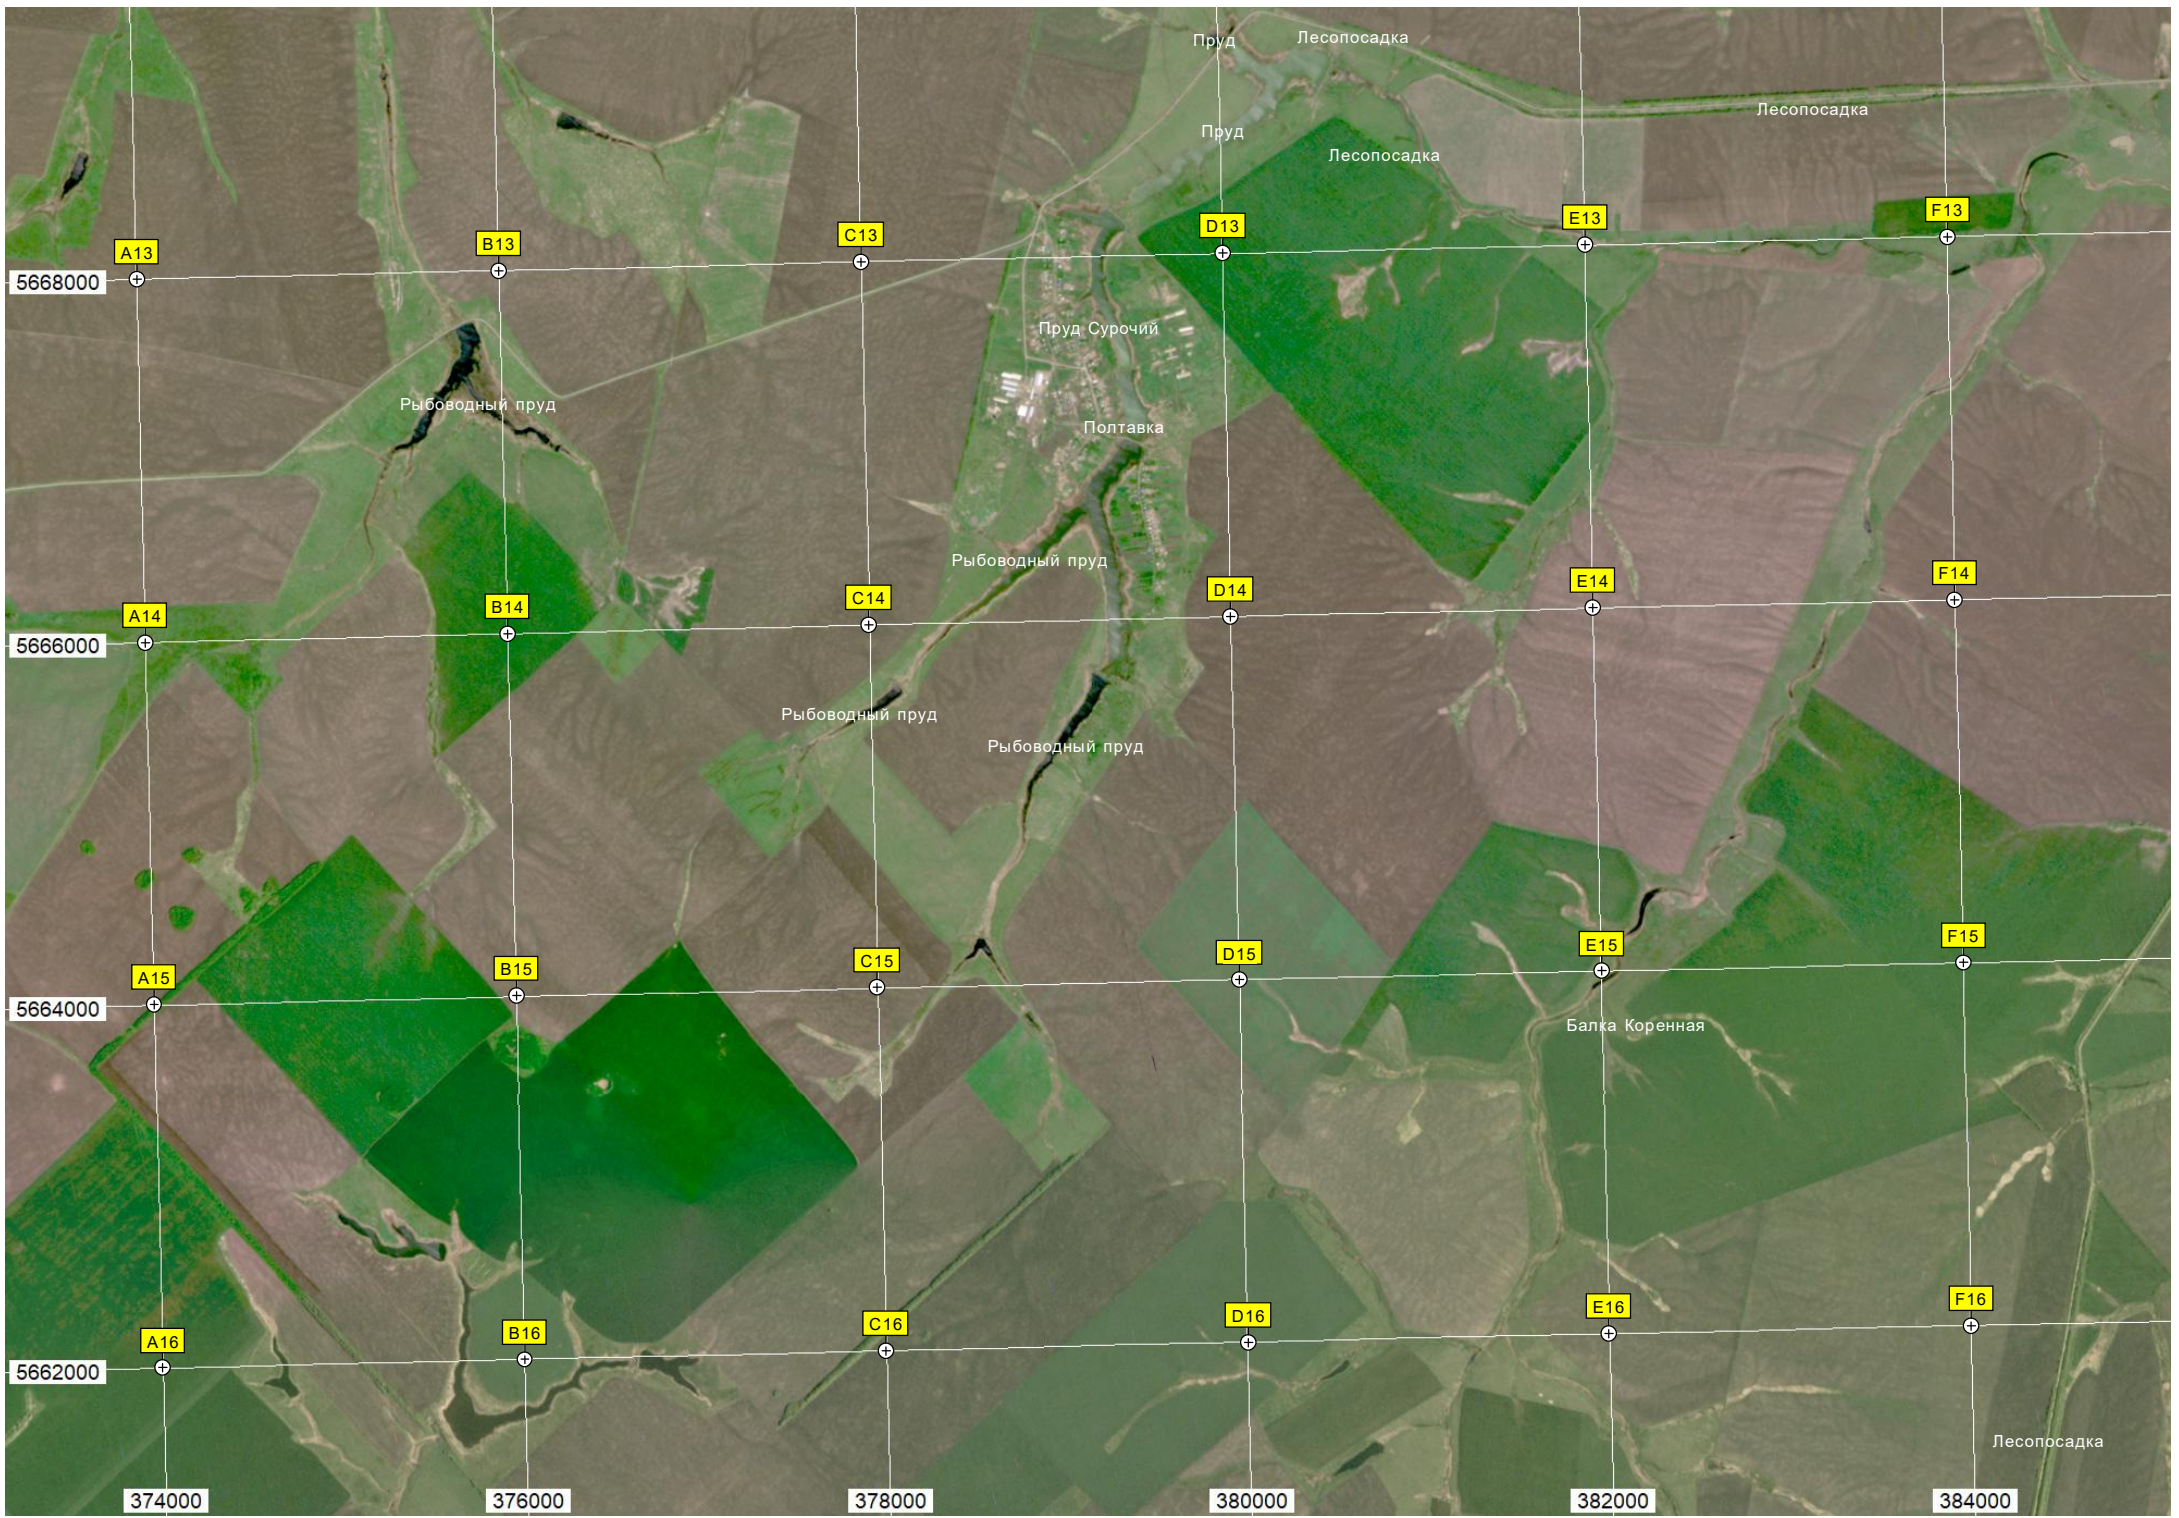

Q12

R12

Пруд Новенький

Пруд Беспалов

Пруд Шербаков

Пруд Кузнецов

Пруд Володин

Старая Печистрака

Новая печистрака

Остановочный пункт 261 км

ж/д. мост-дренаж

Пруд

Птичник

Дренаж

Фруктовый сад

Пруд

Самойловский лес

Пешеходный Красна

Церковная террито

Пож Дом Переходе

ж/д. путепровод

Газораспределительный участок

ж/д. мост через реку Терсу

Кладбище

Территория МОУ СОШ №2

Пруд

авт. мост

386000

388000

390000

392000

394000