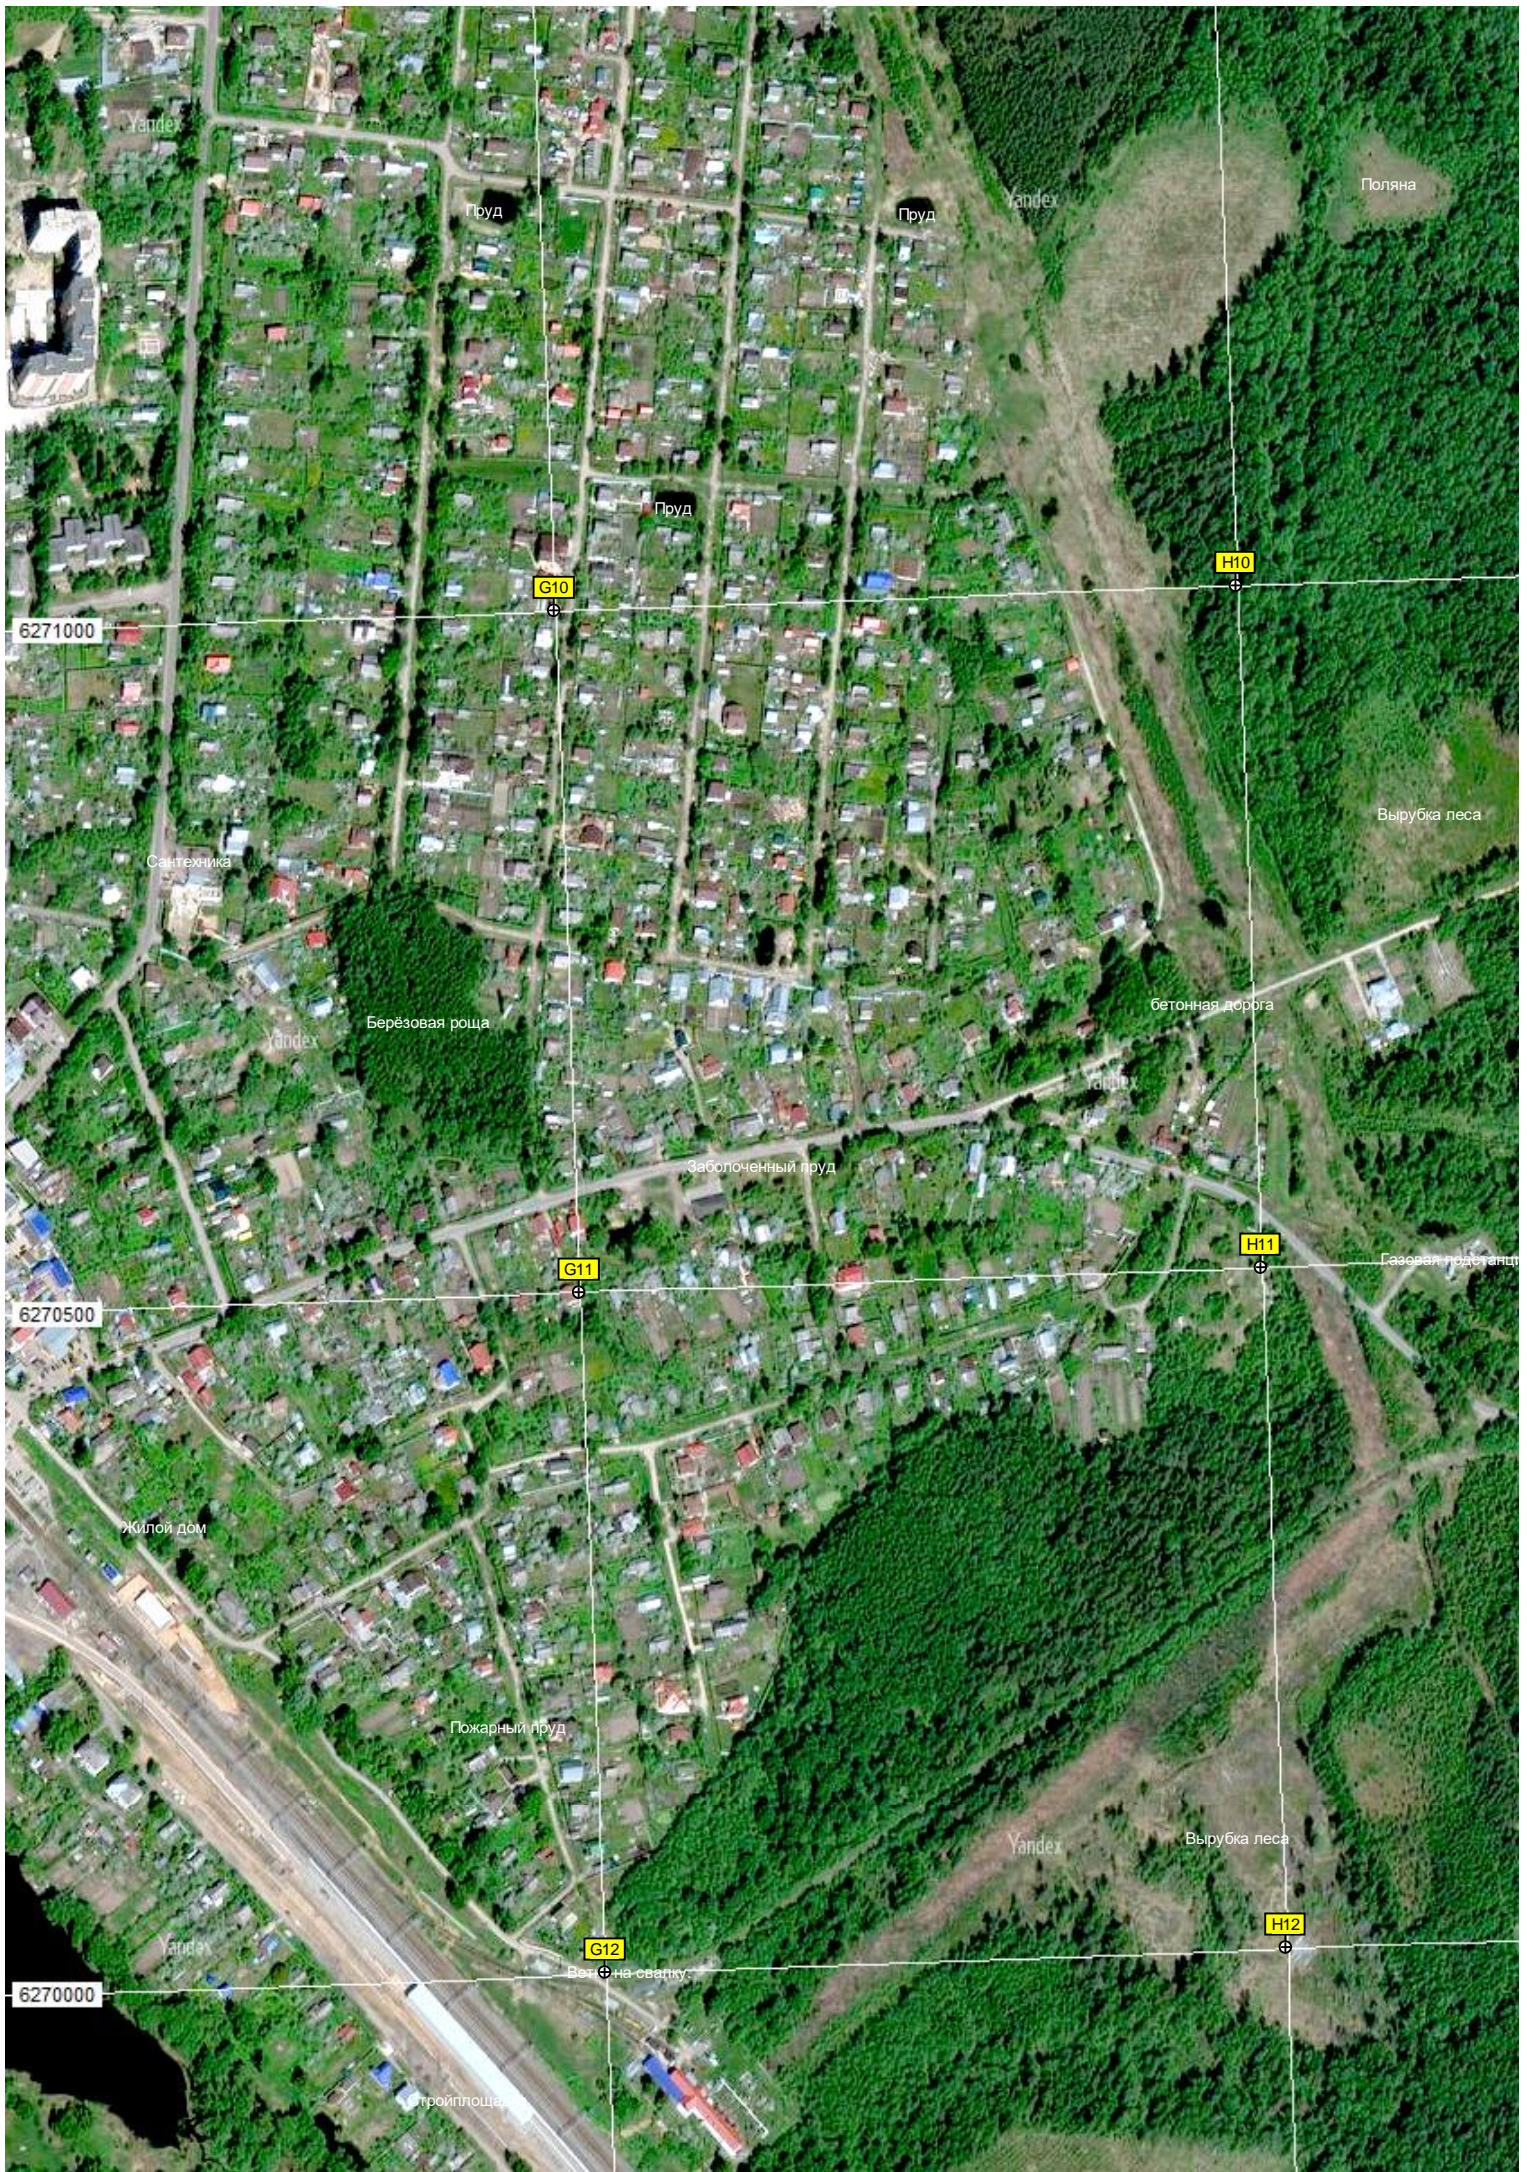

L9

очистные сооружения

Строительство путепровода

Yandex

Yandex

Yandex

Yandex

Пруд

Берёзовая роща

бетонная дорога

Вырубка леса

Заболоченный пруд

Yandex

G11

H11

6270500

121-й километр автодороги М-11 Москва – Санкт-Петербург. (564)

бременная территория

Завод бетонных смесей

Yandex

K12

L12

6270000

авт. путепровод