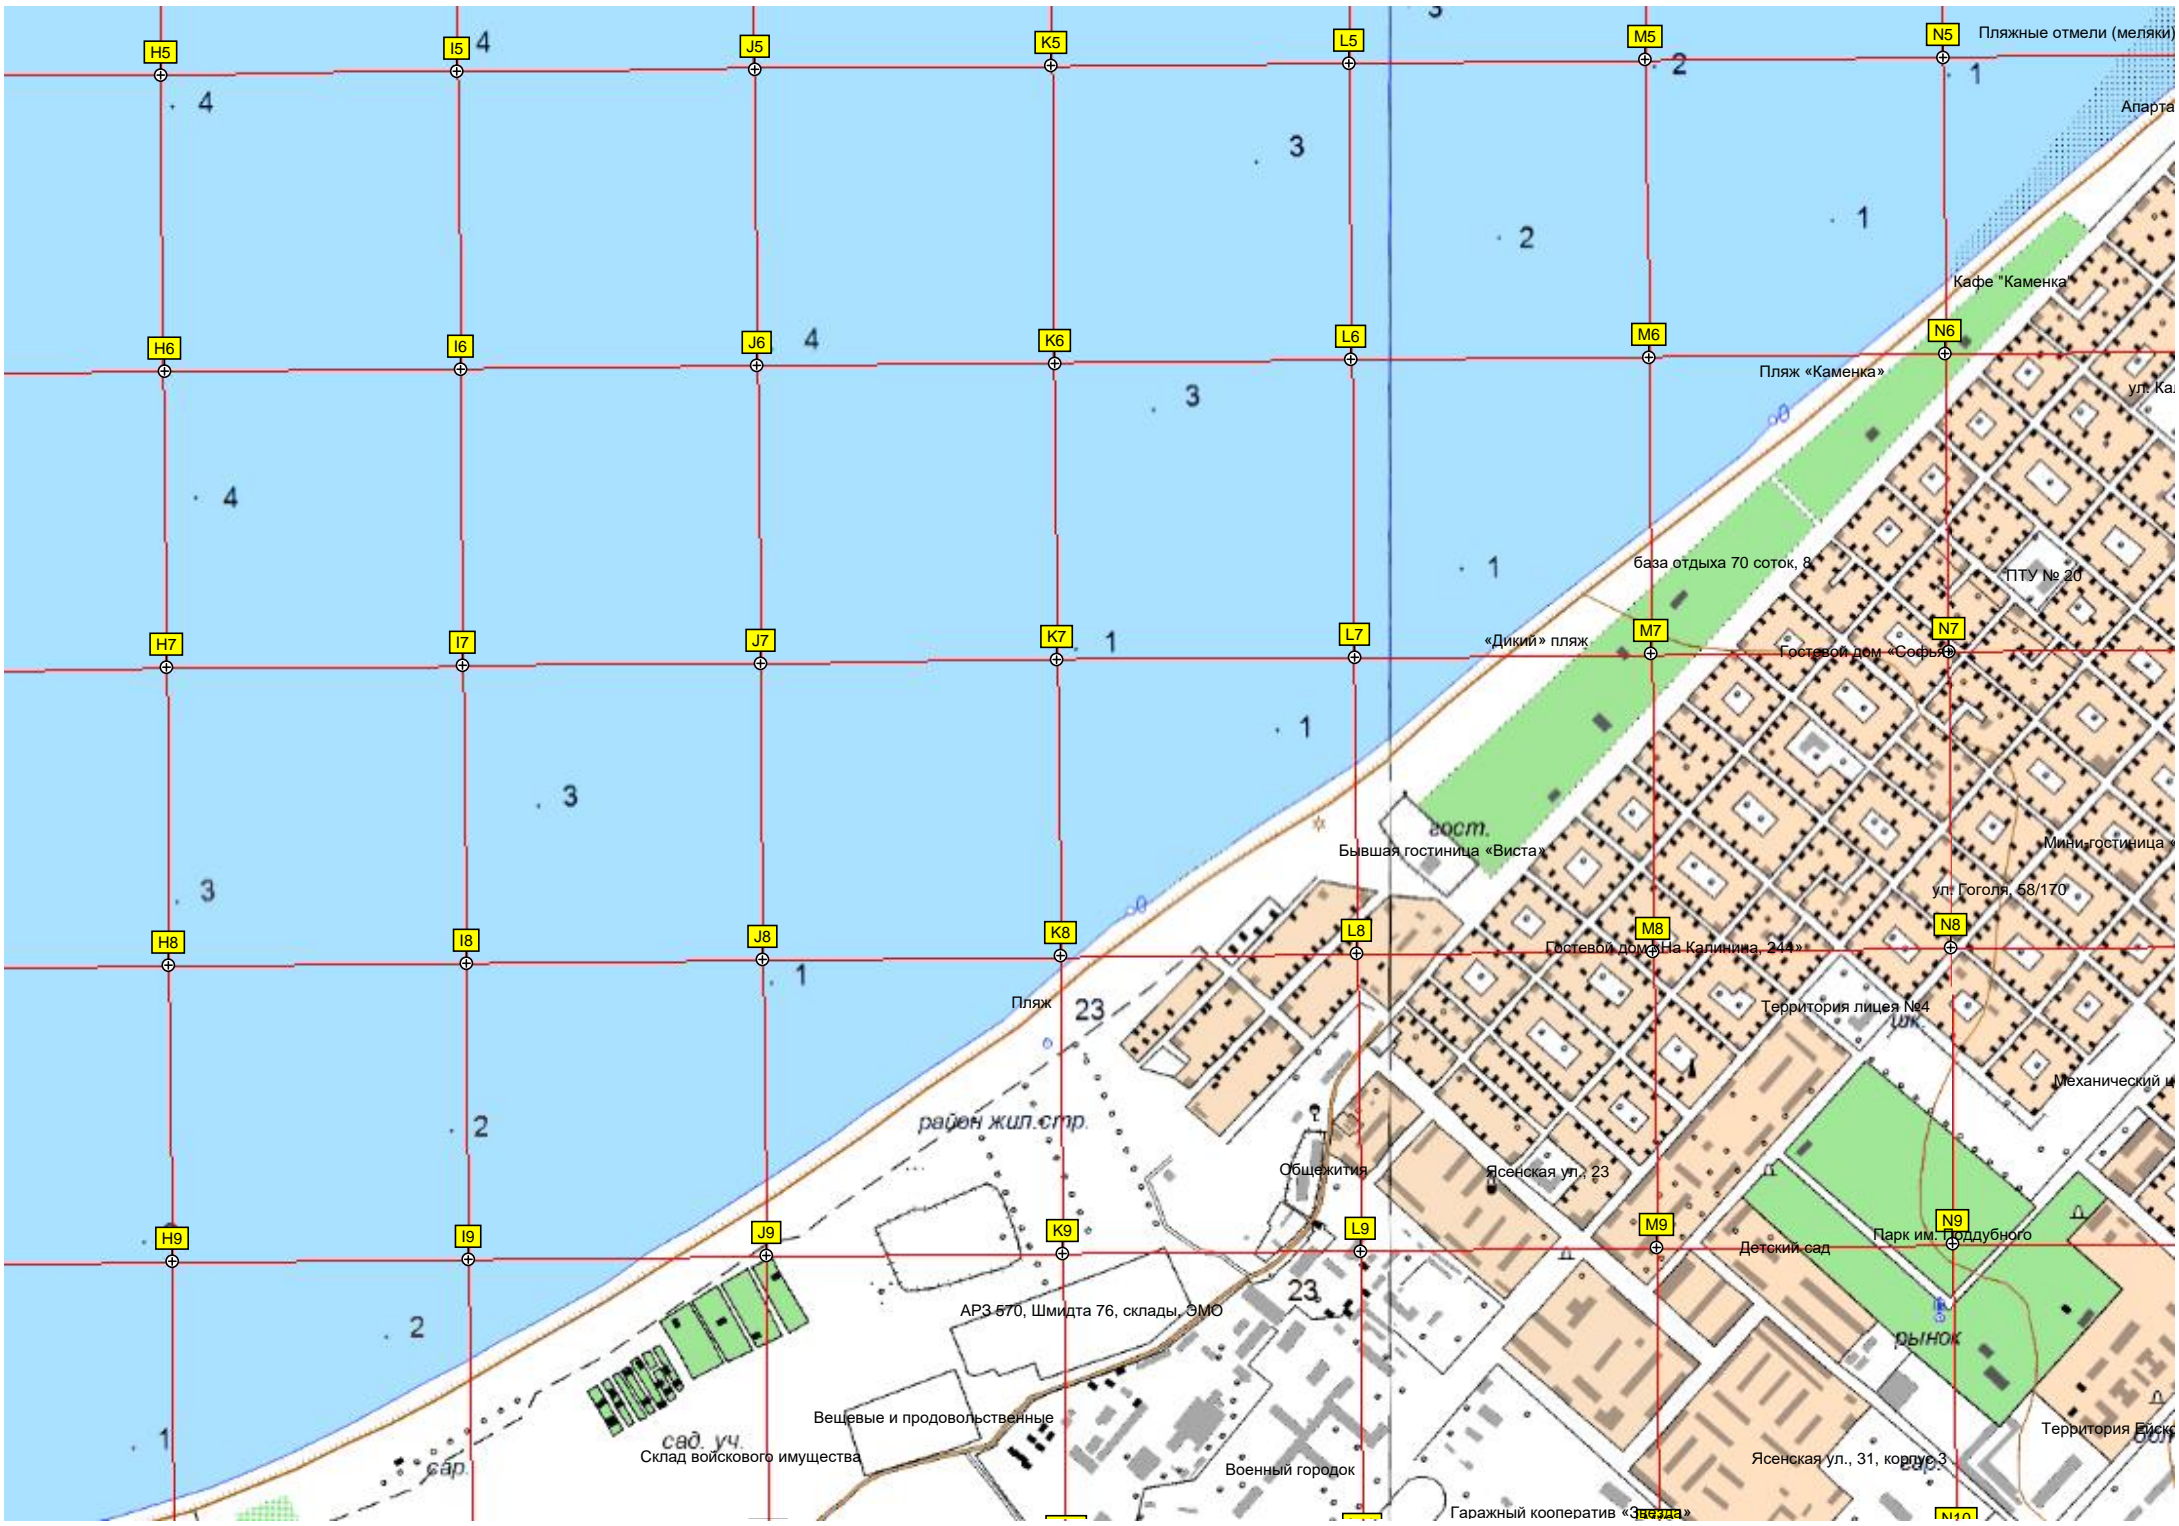

L4

M4

N4

Затонувшее судно

менты «На Шмидта 35»

линина, 73/4

«Роза Ейска»

ех