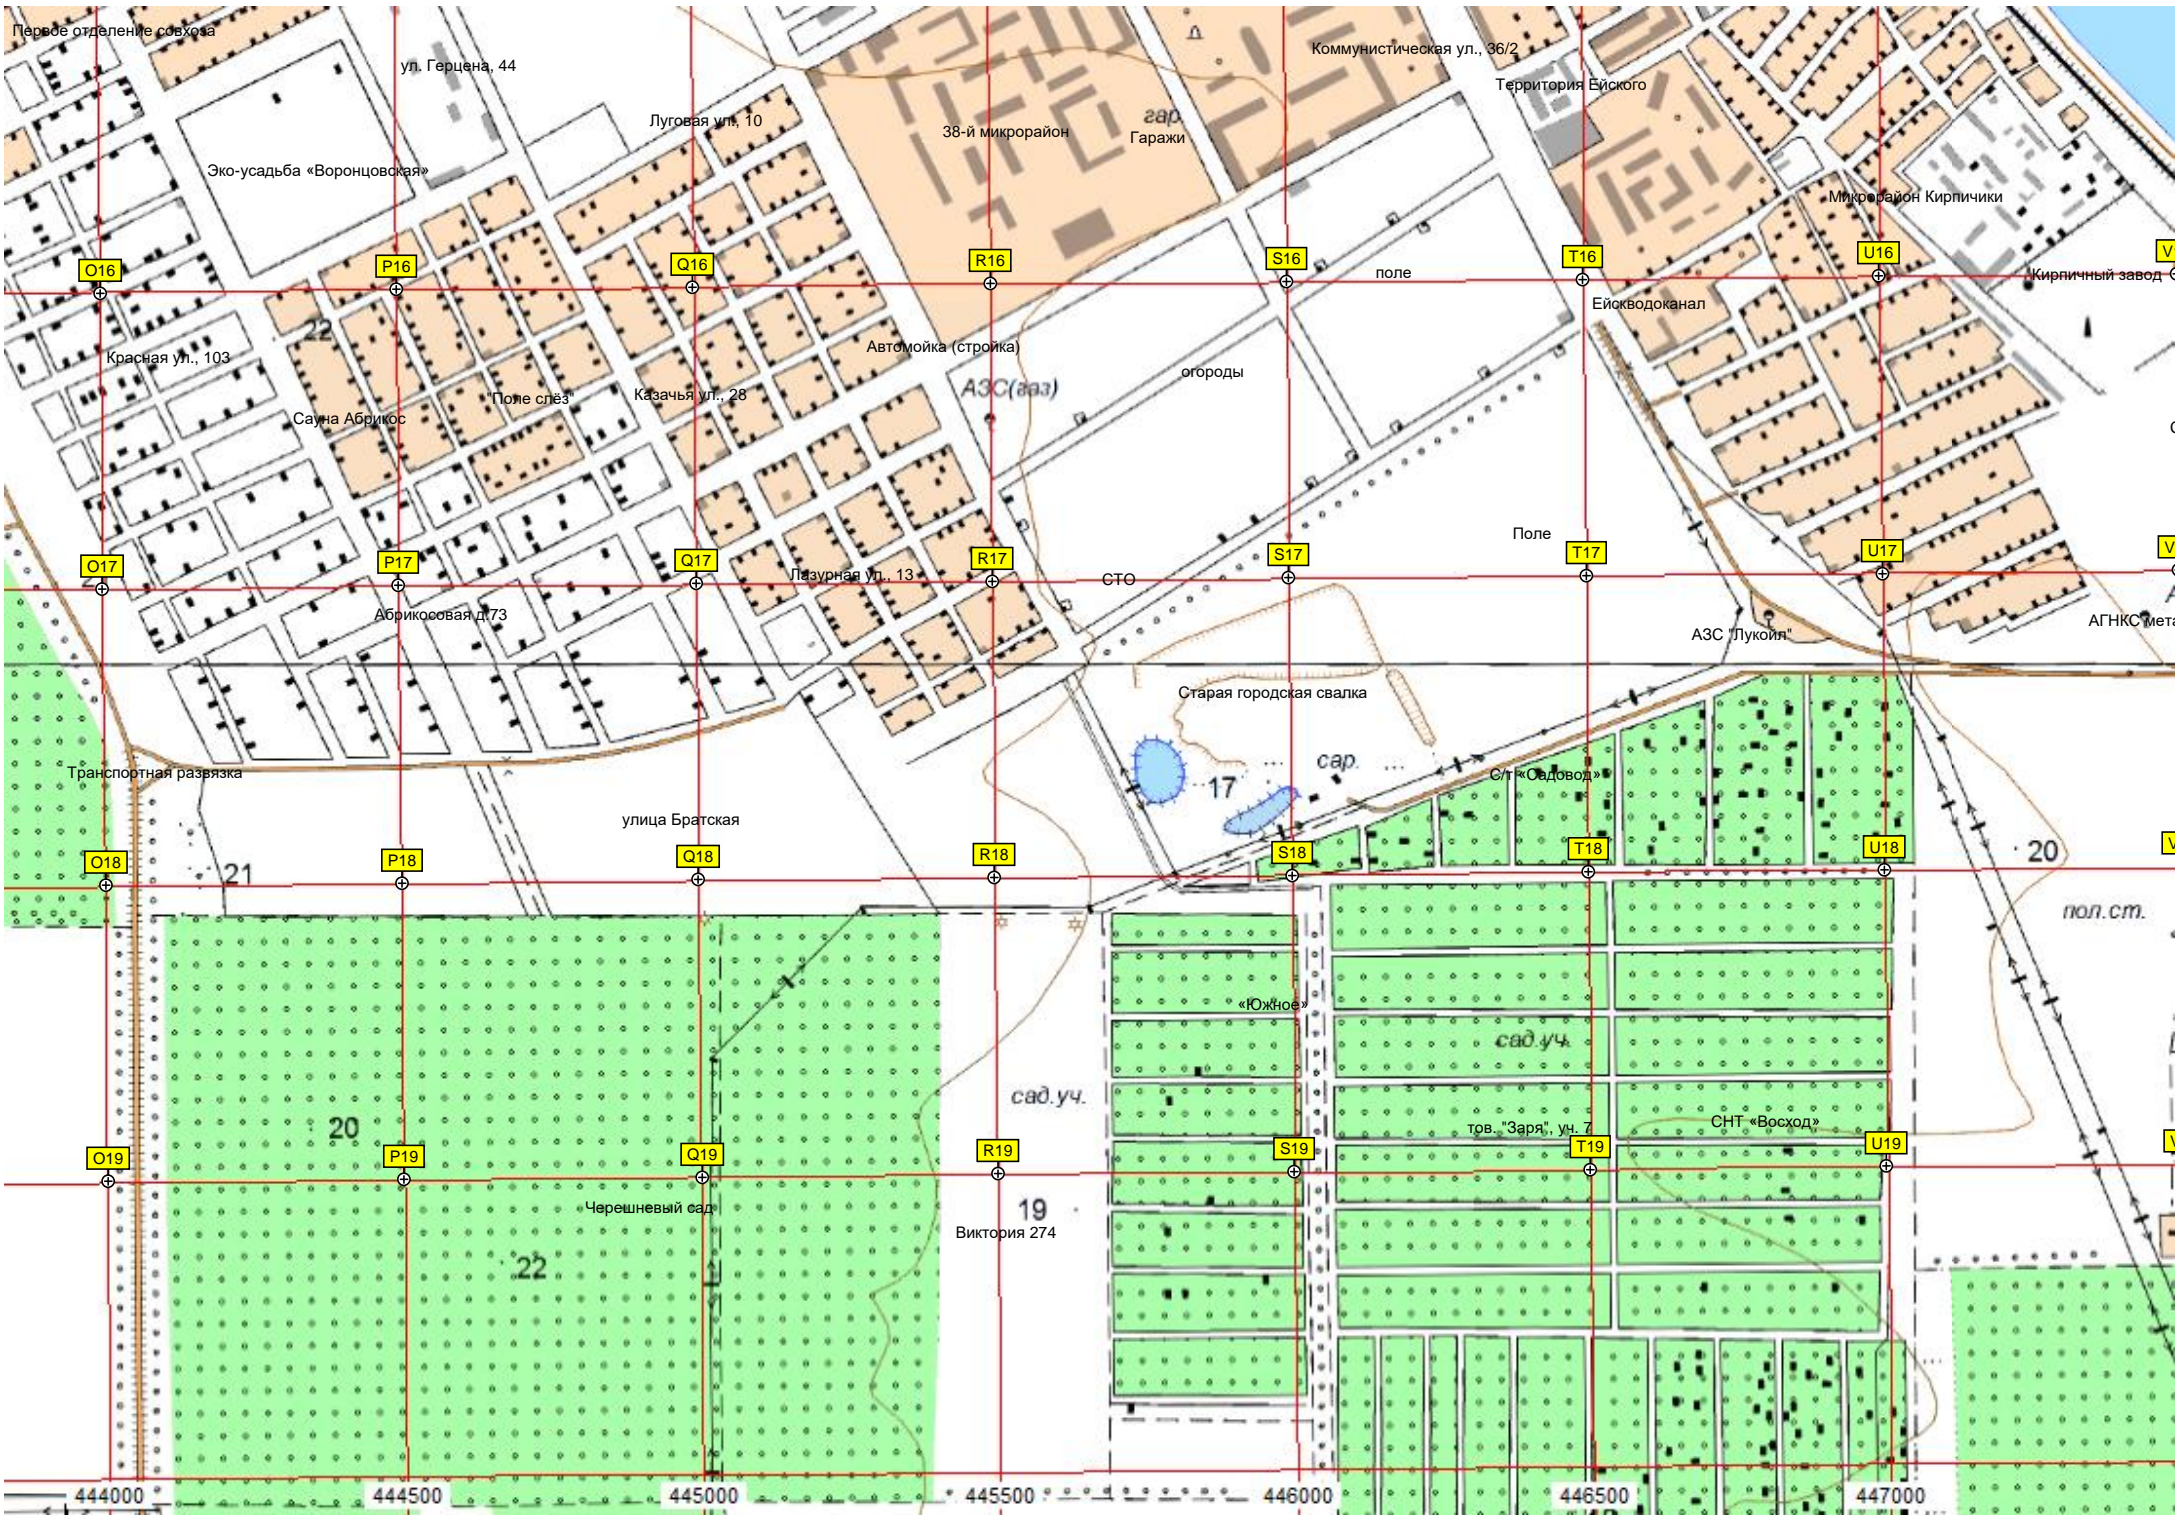

444000 444500 445000 445500 446000 446500 447000