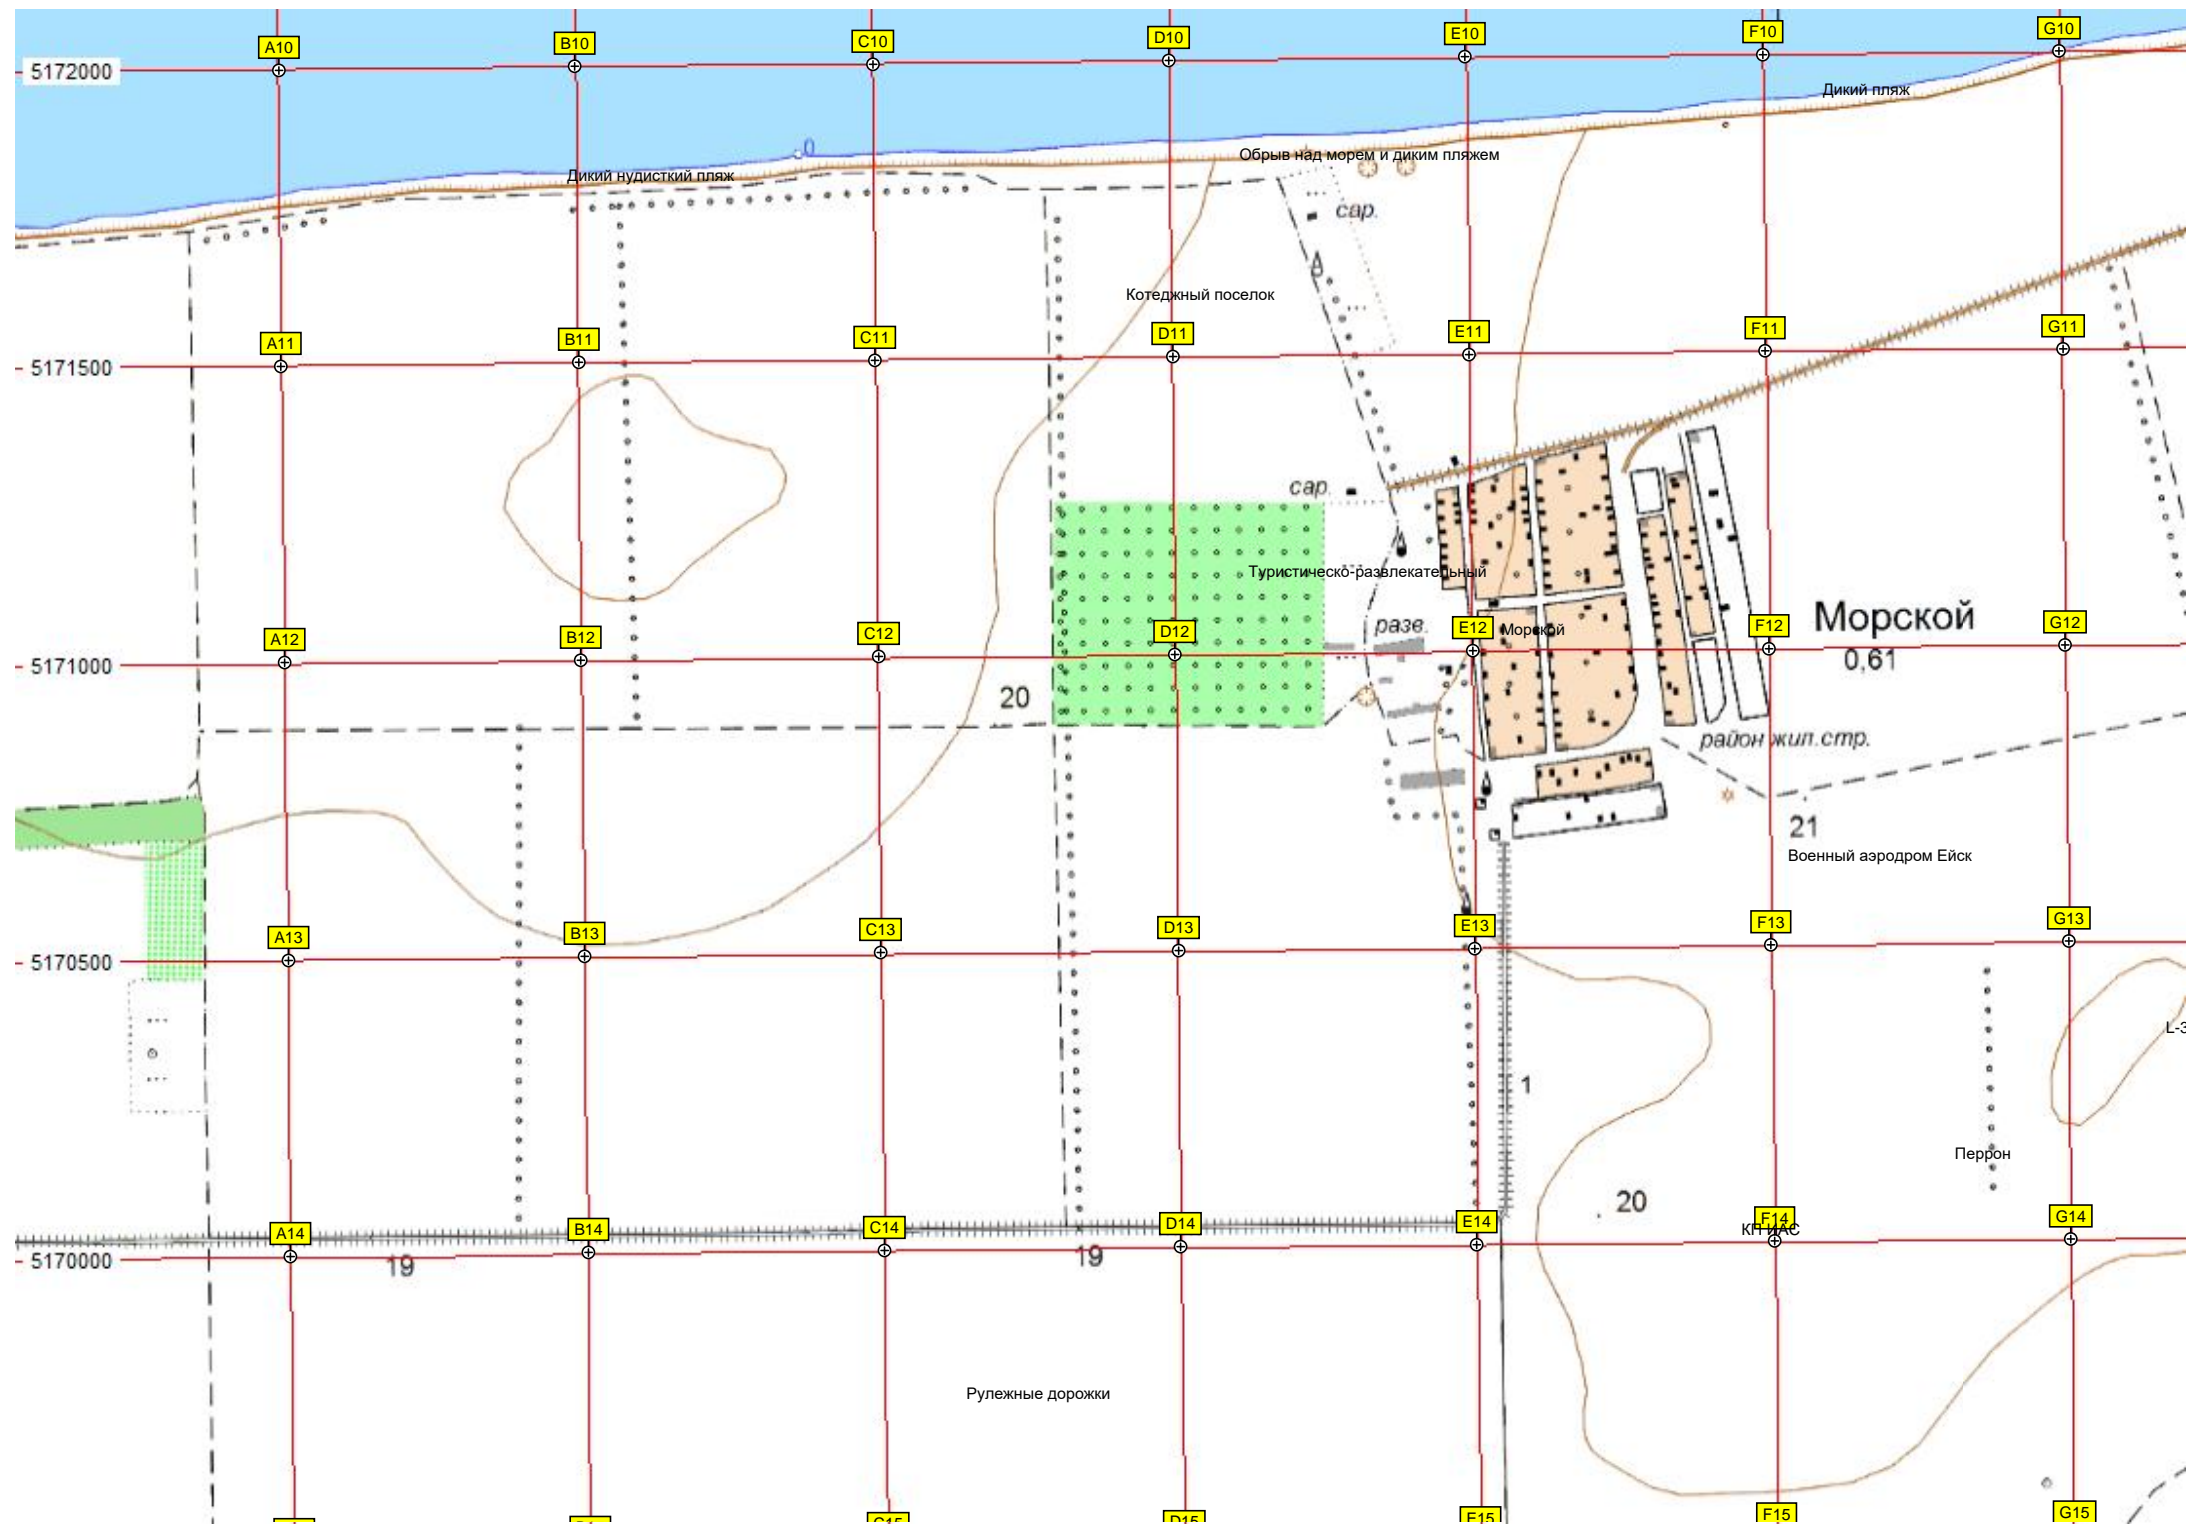

Ейский плодовоощеконсервный

Московская ул., 106

Территория бывшего завода

Мира 195

Армавирская ул., 61

ЕЙСК

H10

I10