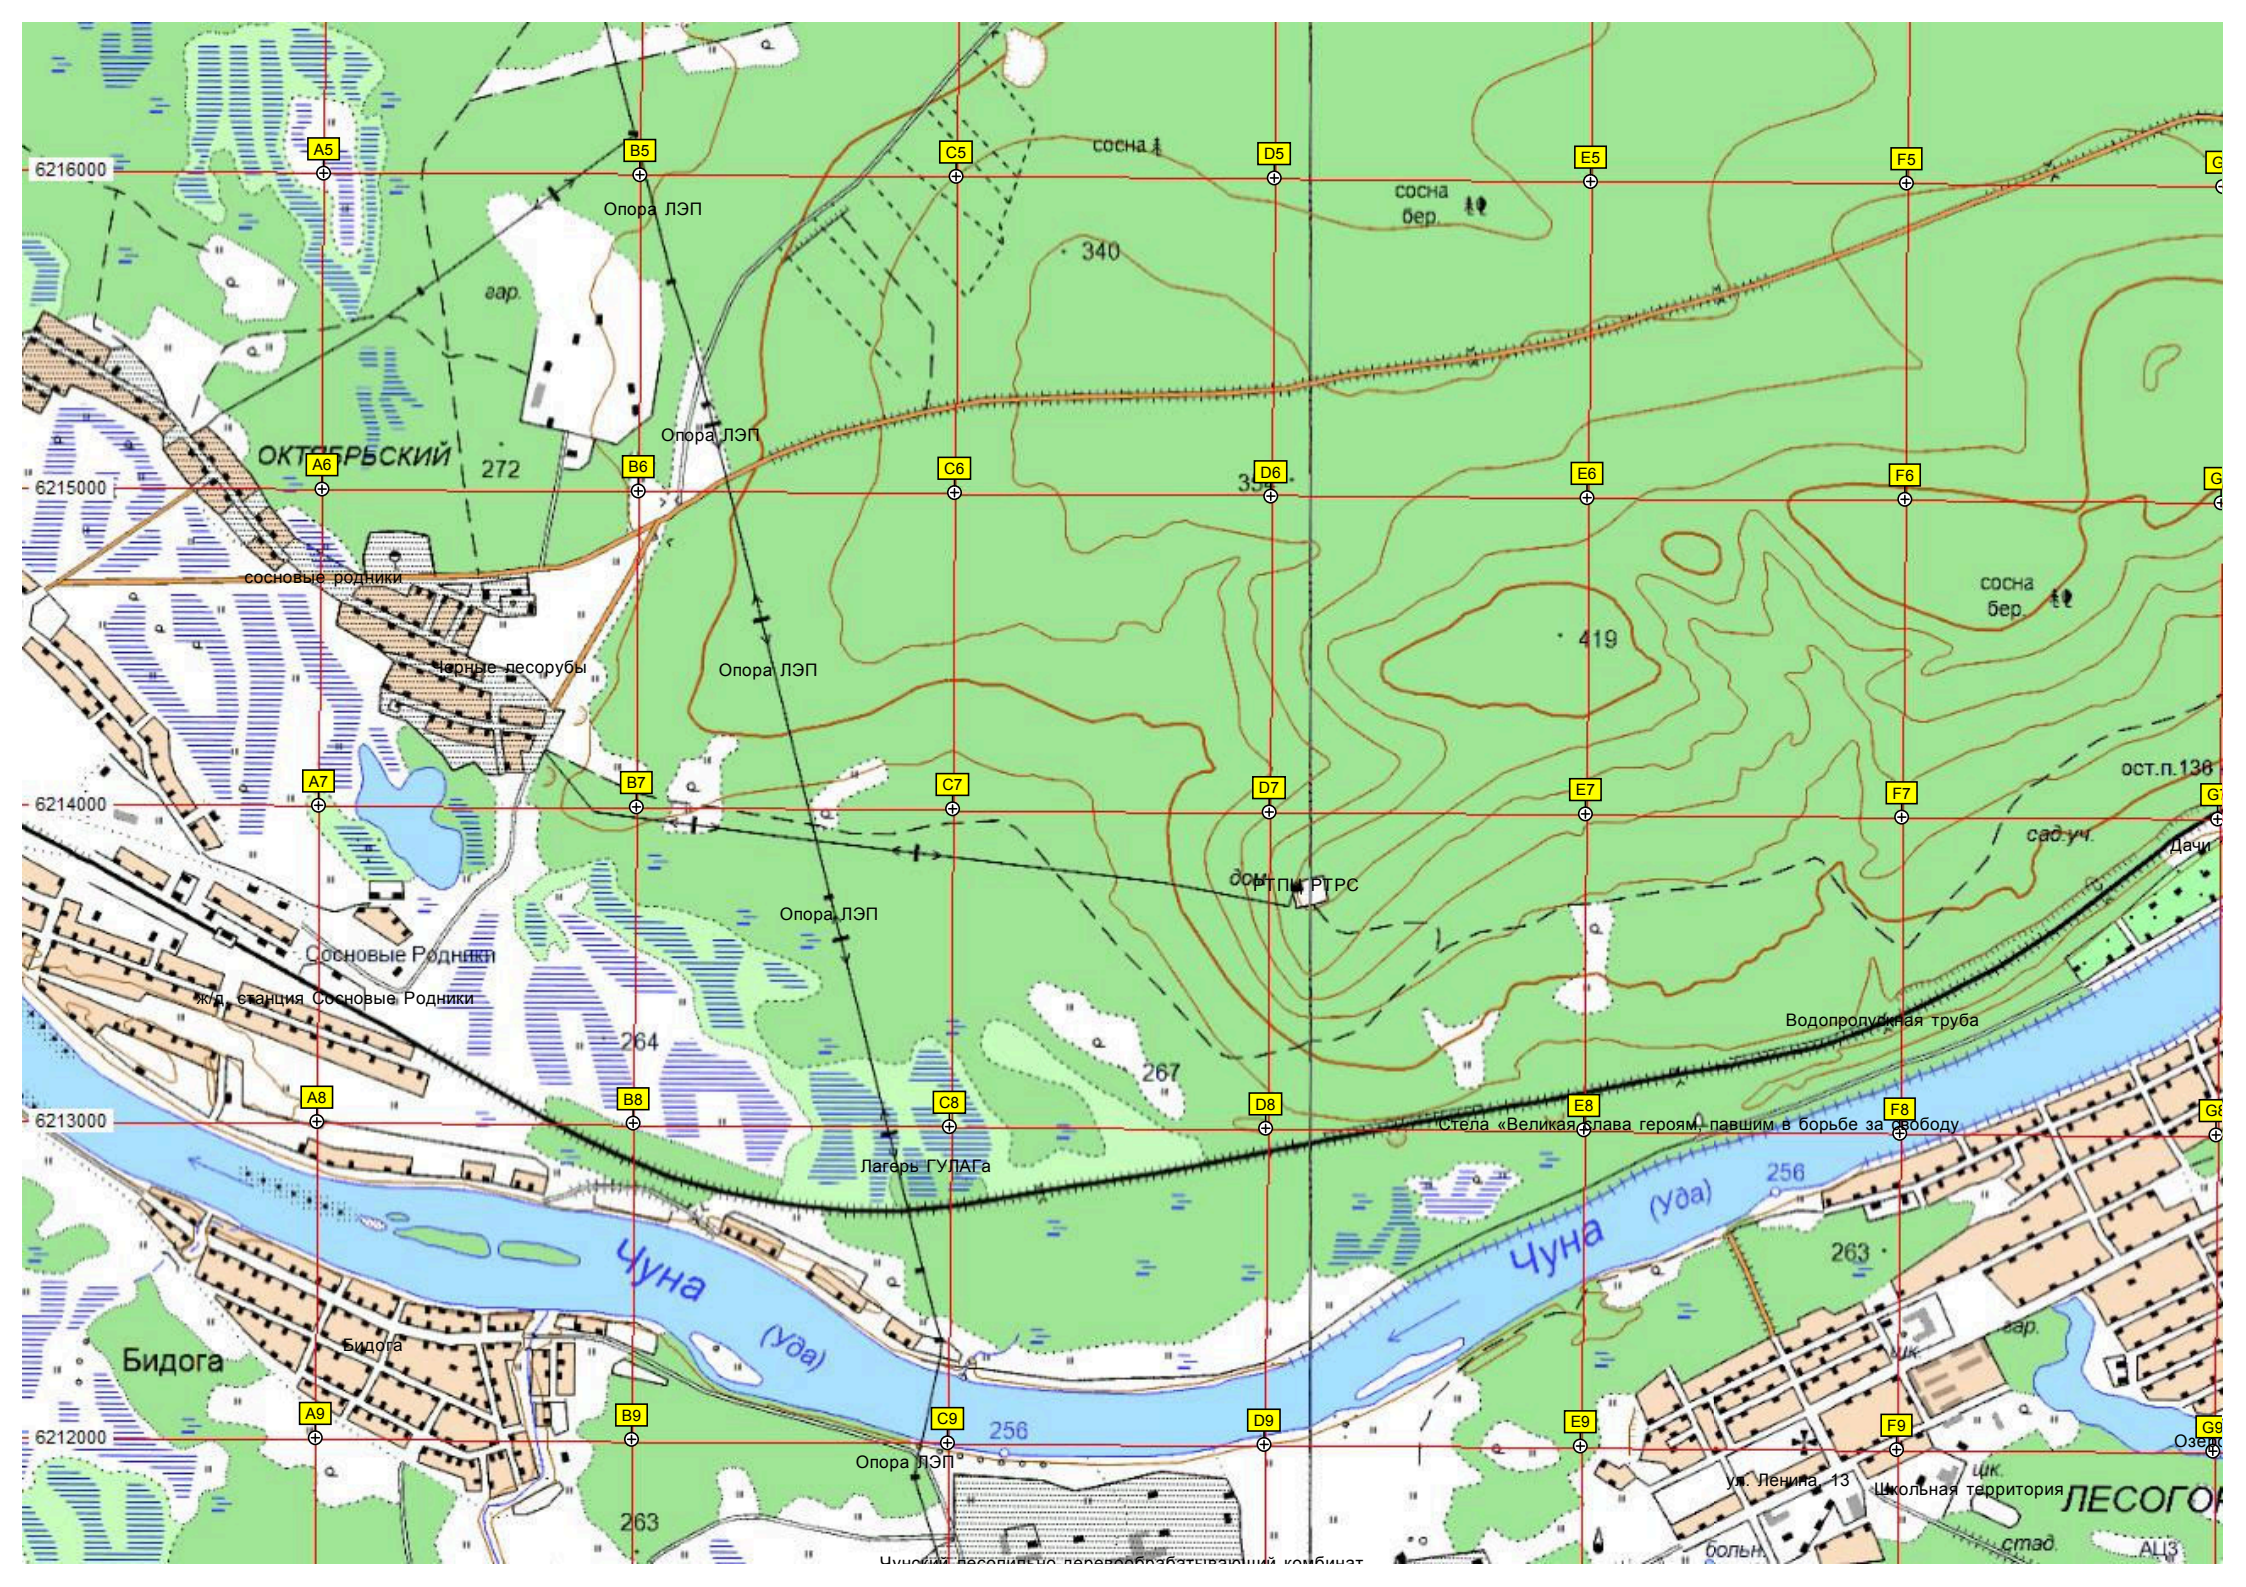

P4

Q4

R4

S4

T4

Опора ЛЭП

267

сосна