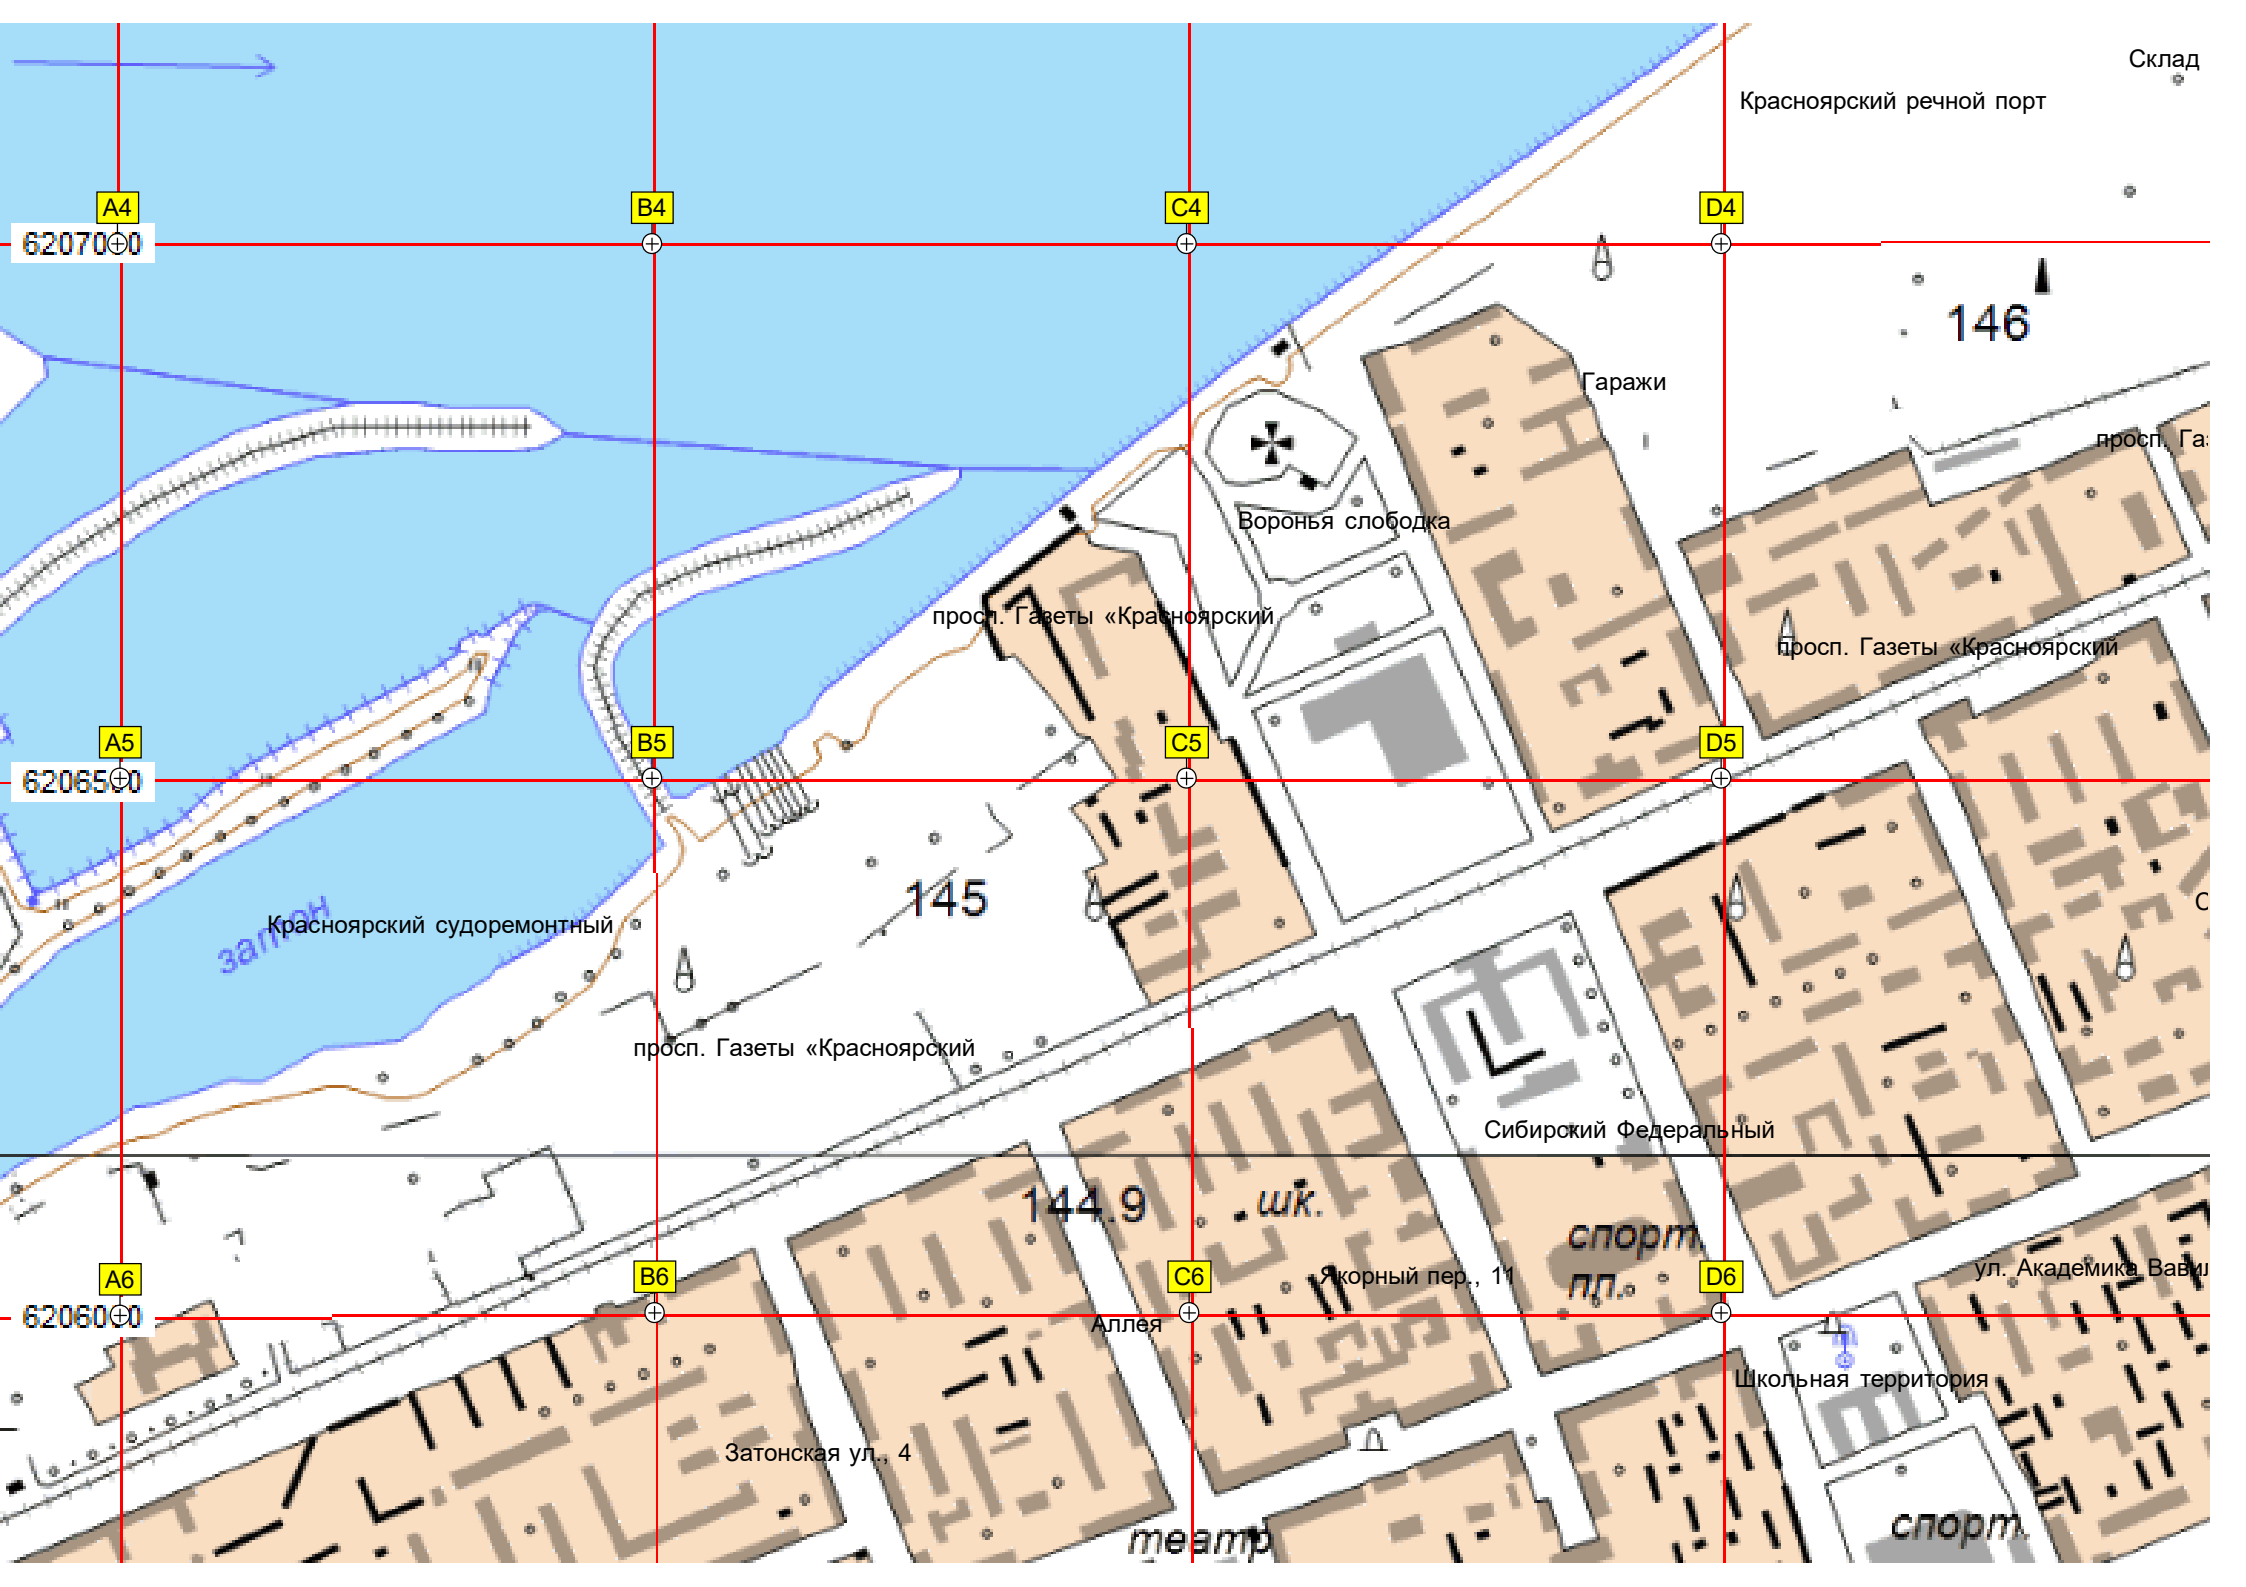

Сибирский государстве

Сквер «Семейный»

Склад

Красноярский речной порт

146

Гаражи

просп. Га

Воронья слободка