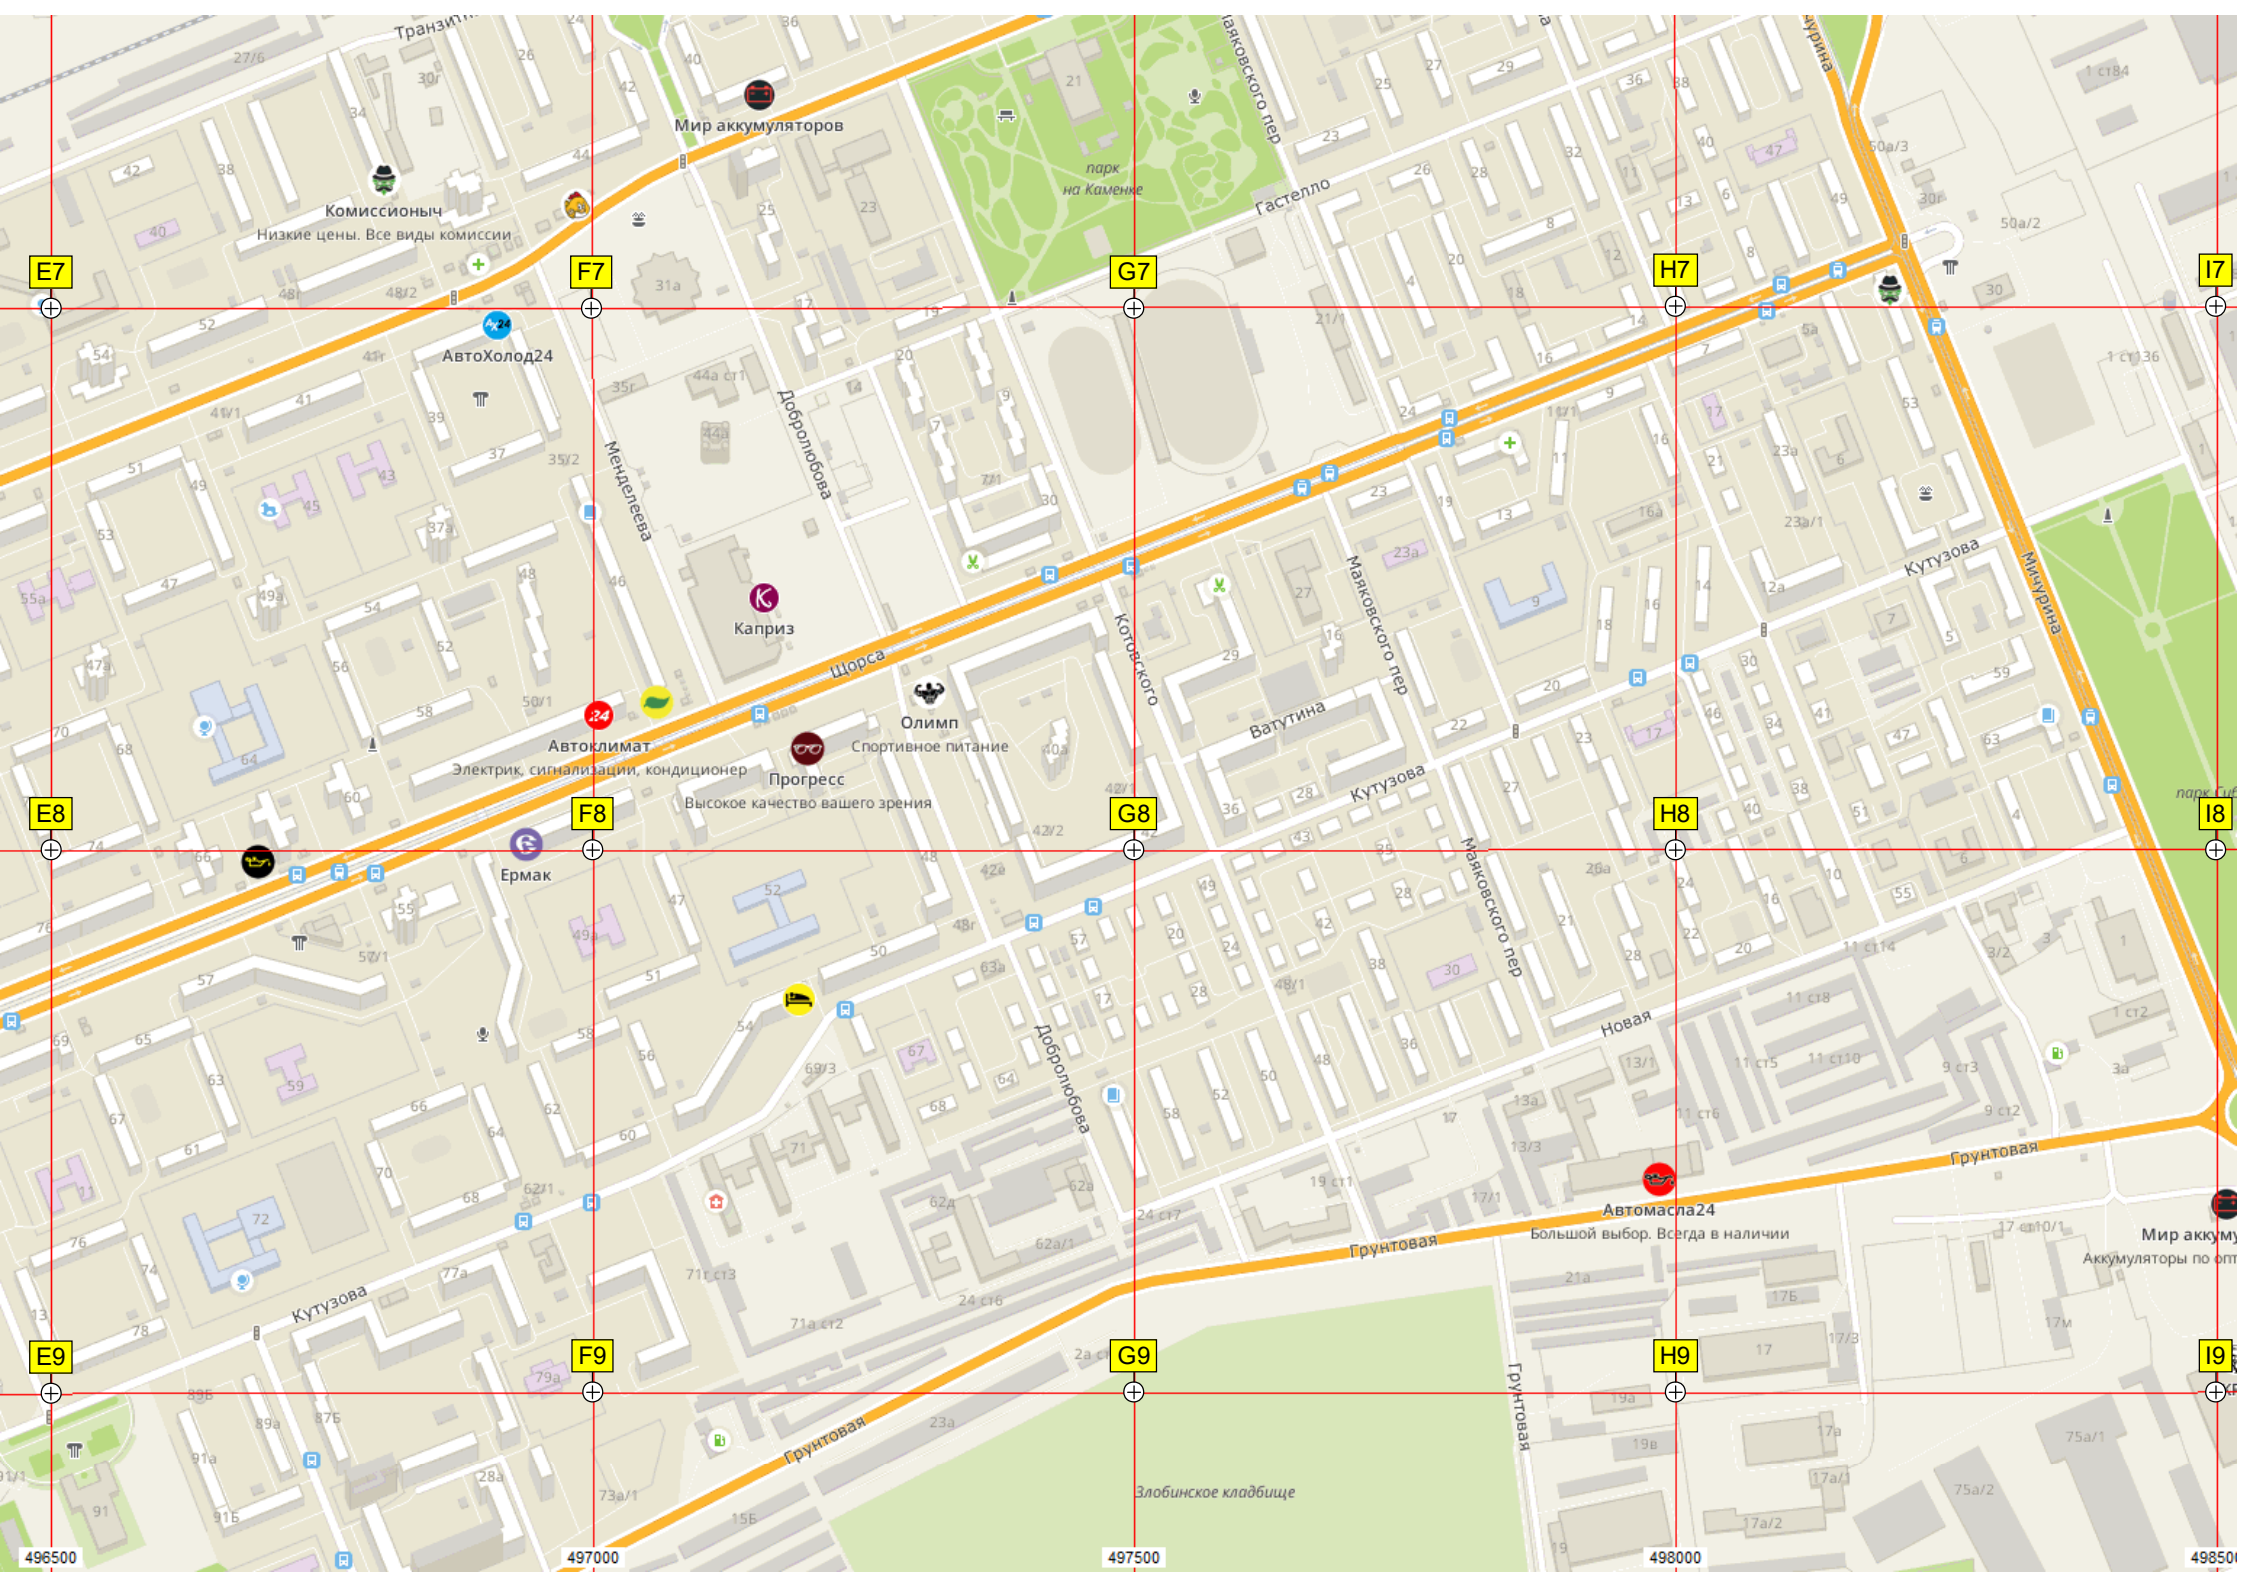

E7

F7

G7

H7

I7

E8

F8

G8

H8

I8

E9

F9

G9

H9

I9

496500

497000

497500

498000

498500