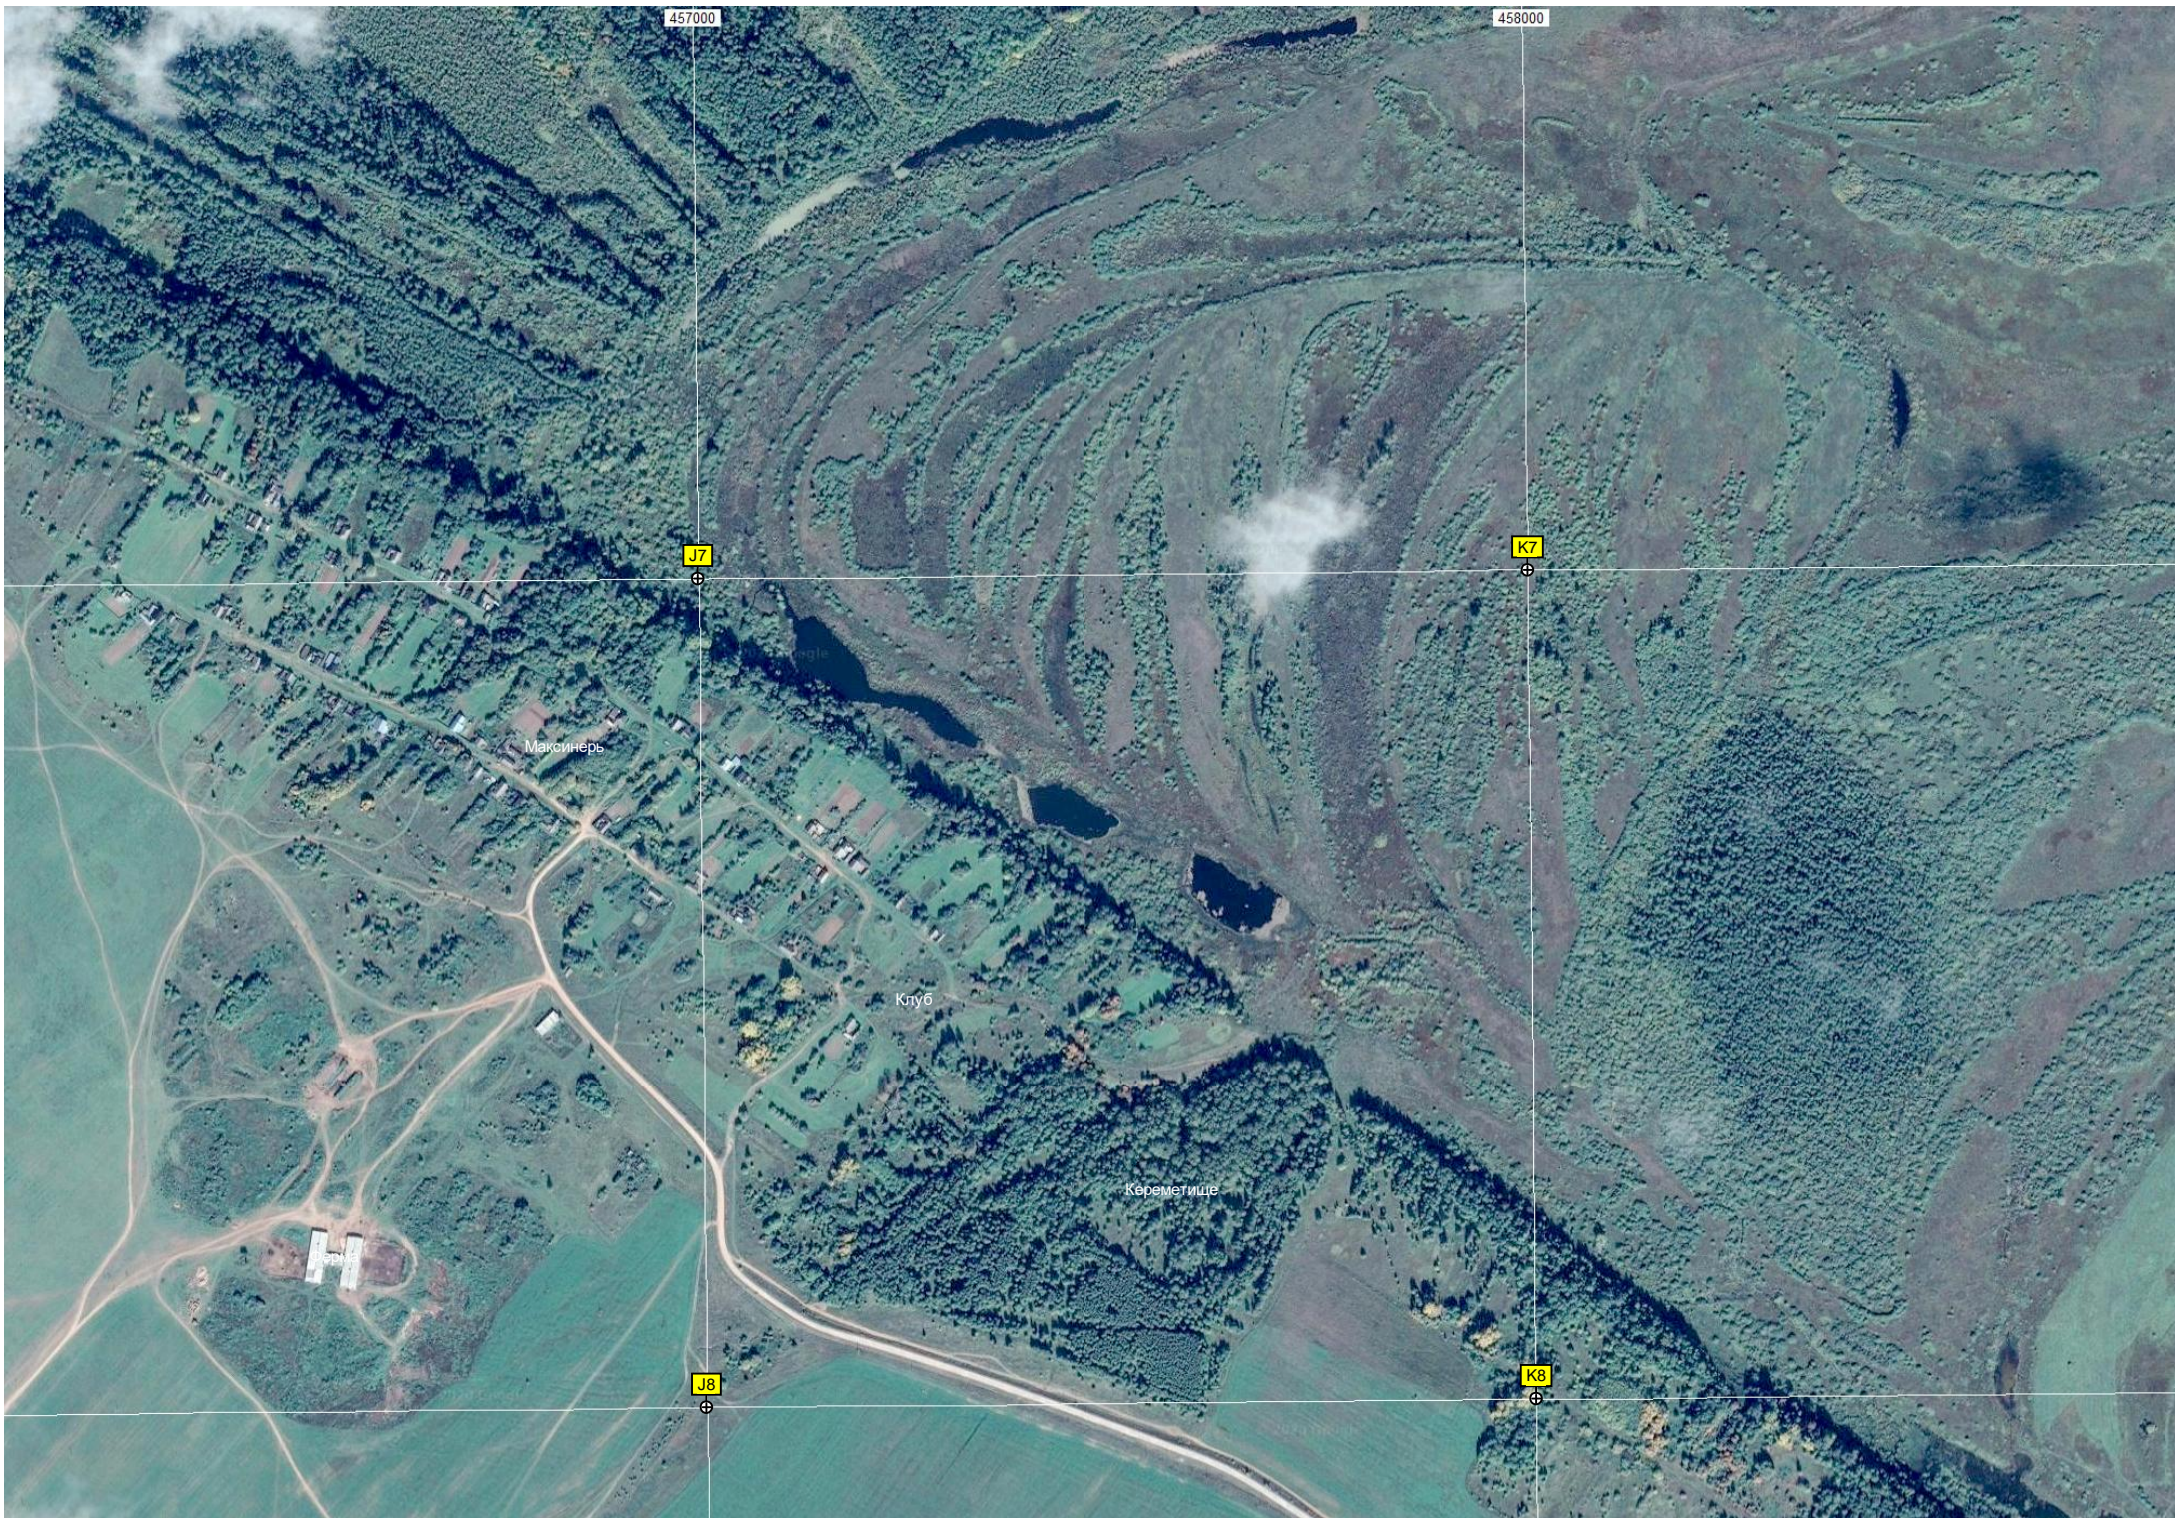

457000

458000

J7

K7

Максинеръ

Клуб

Кереметице

J8

K8