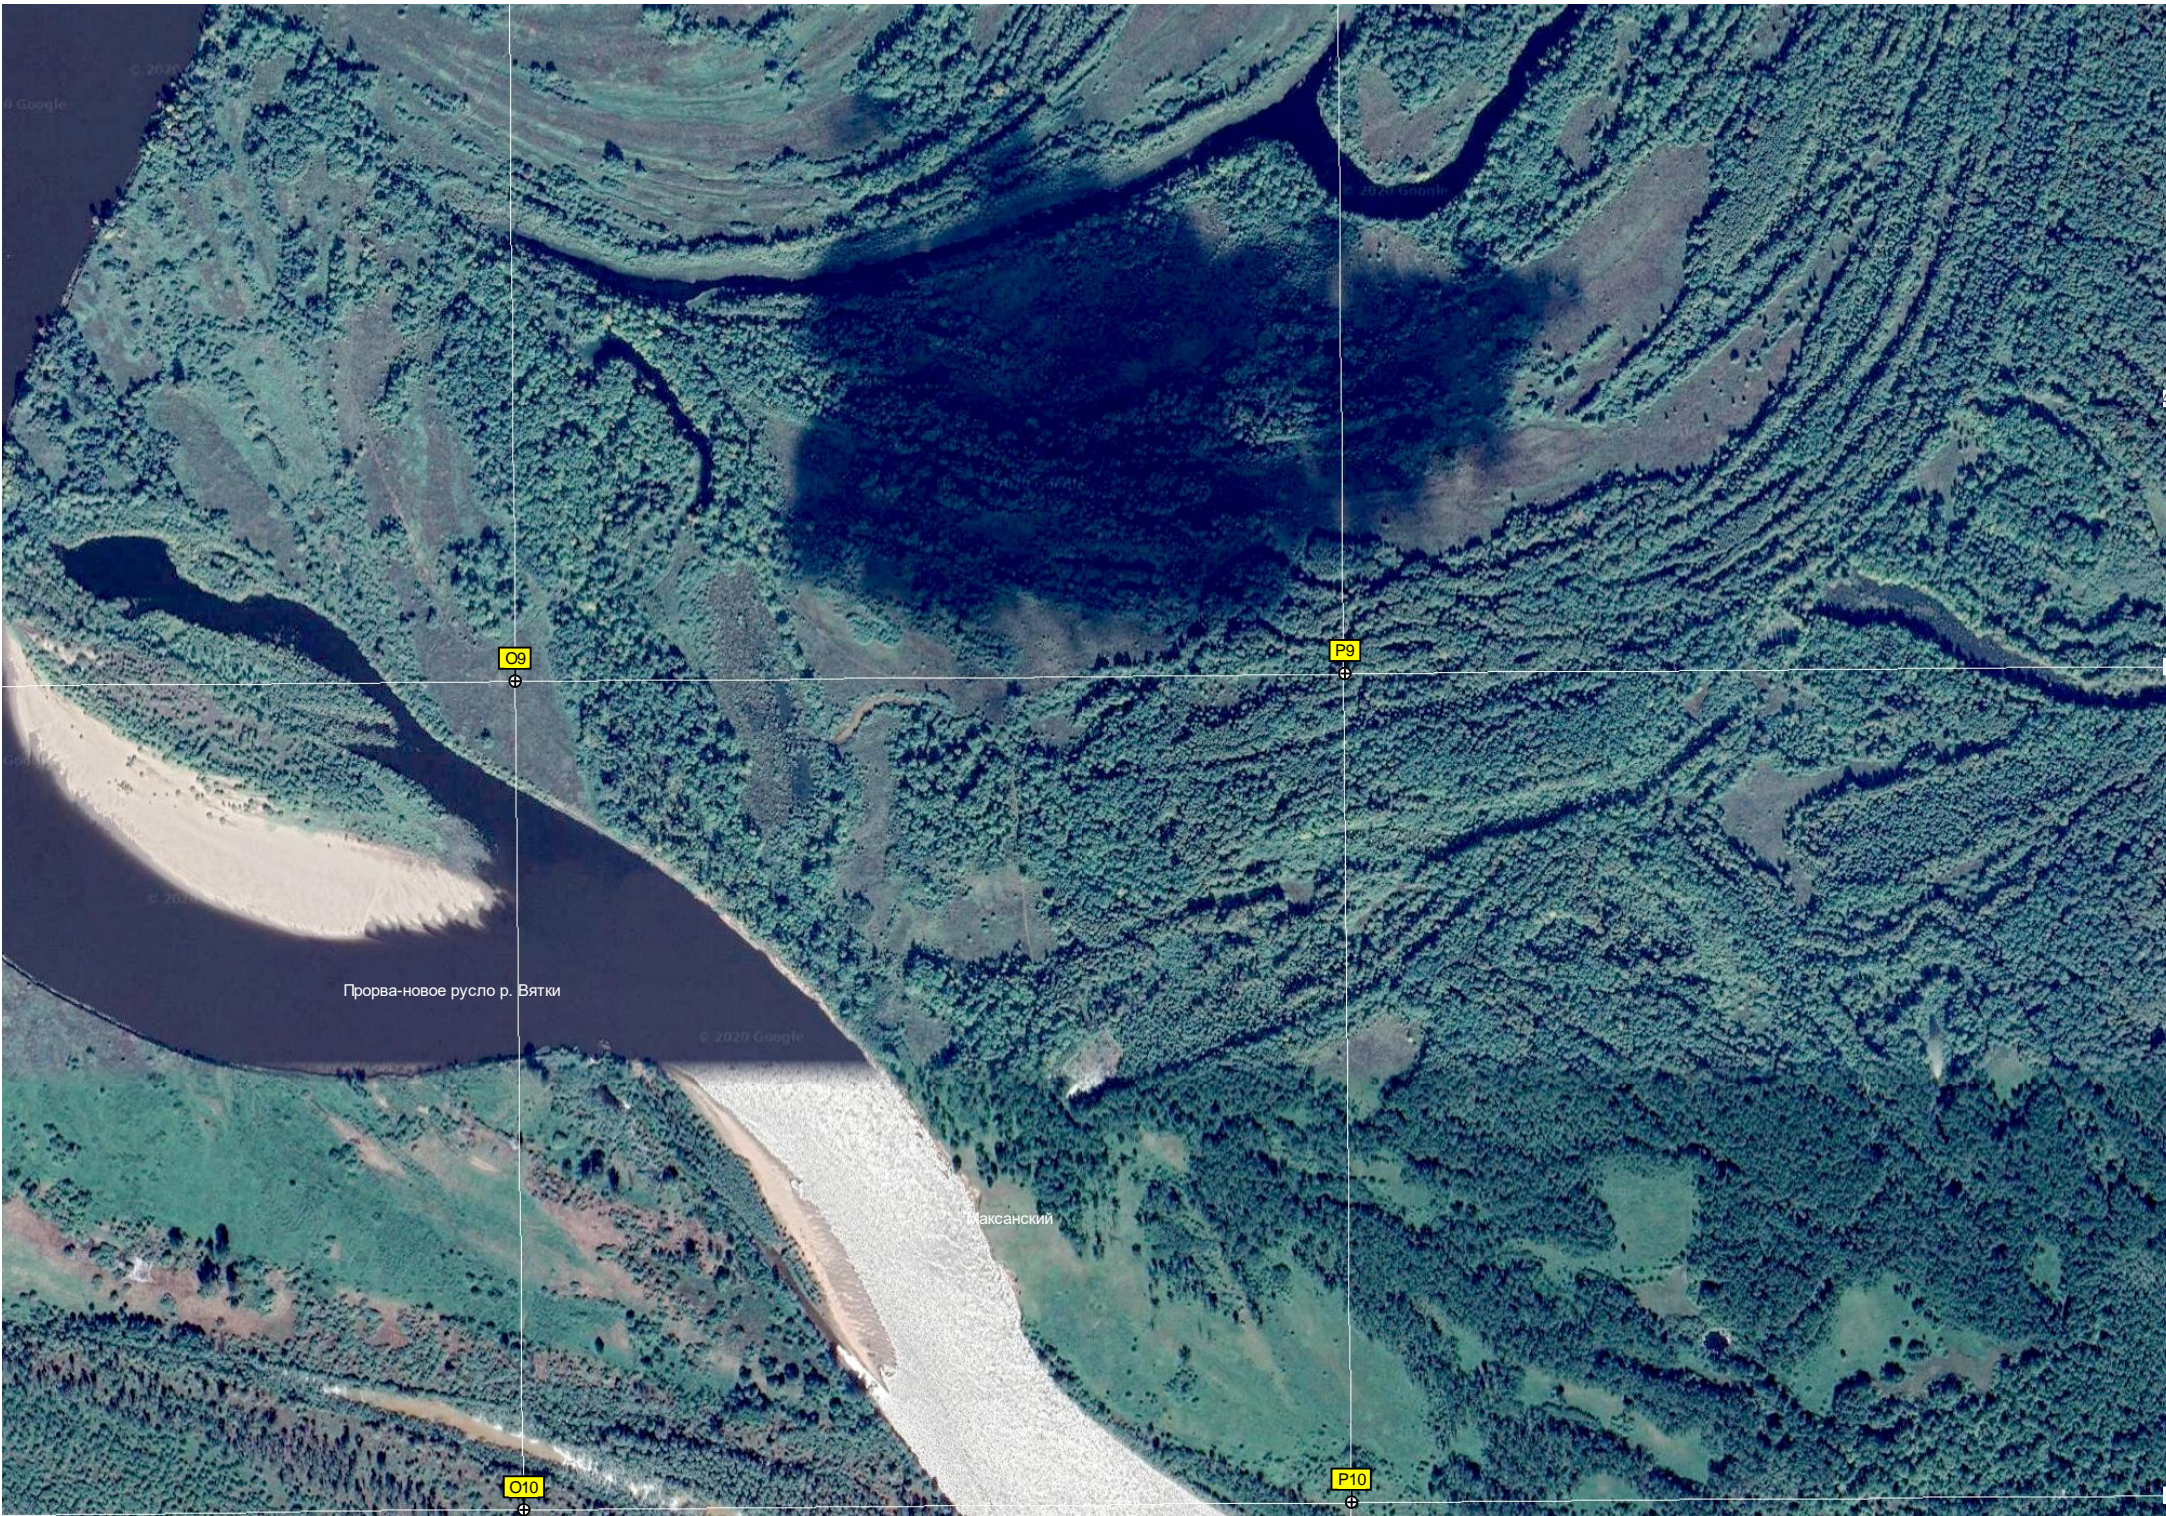

Черепаново

K20

Гужавинское озеро

живцовое место

Затон Закалока

Бывшая нефтебаза

Заводский Лог

L9

M9

N9

L10

M10

N10

© Google

Прорва-новое русло р. Вятки

© 2020 Google