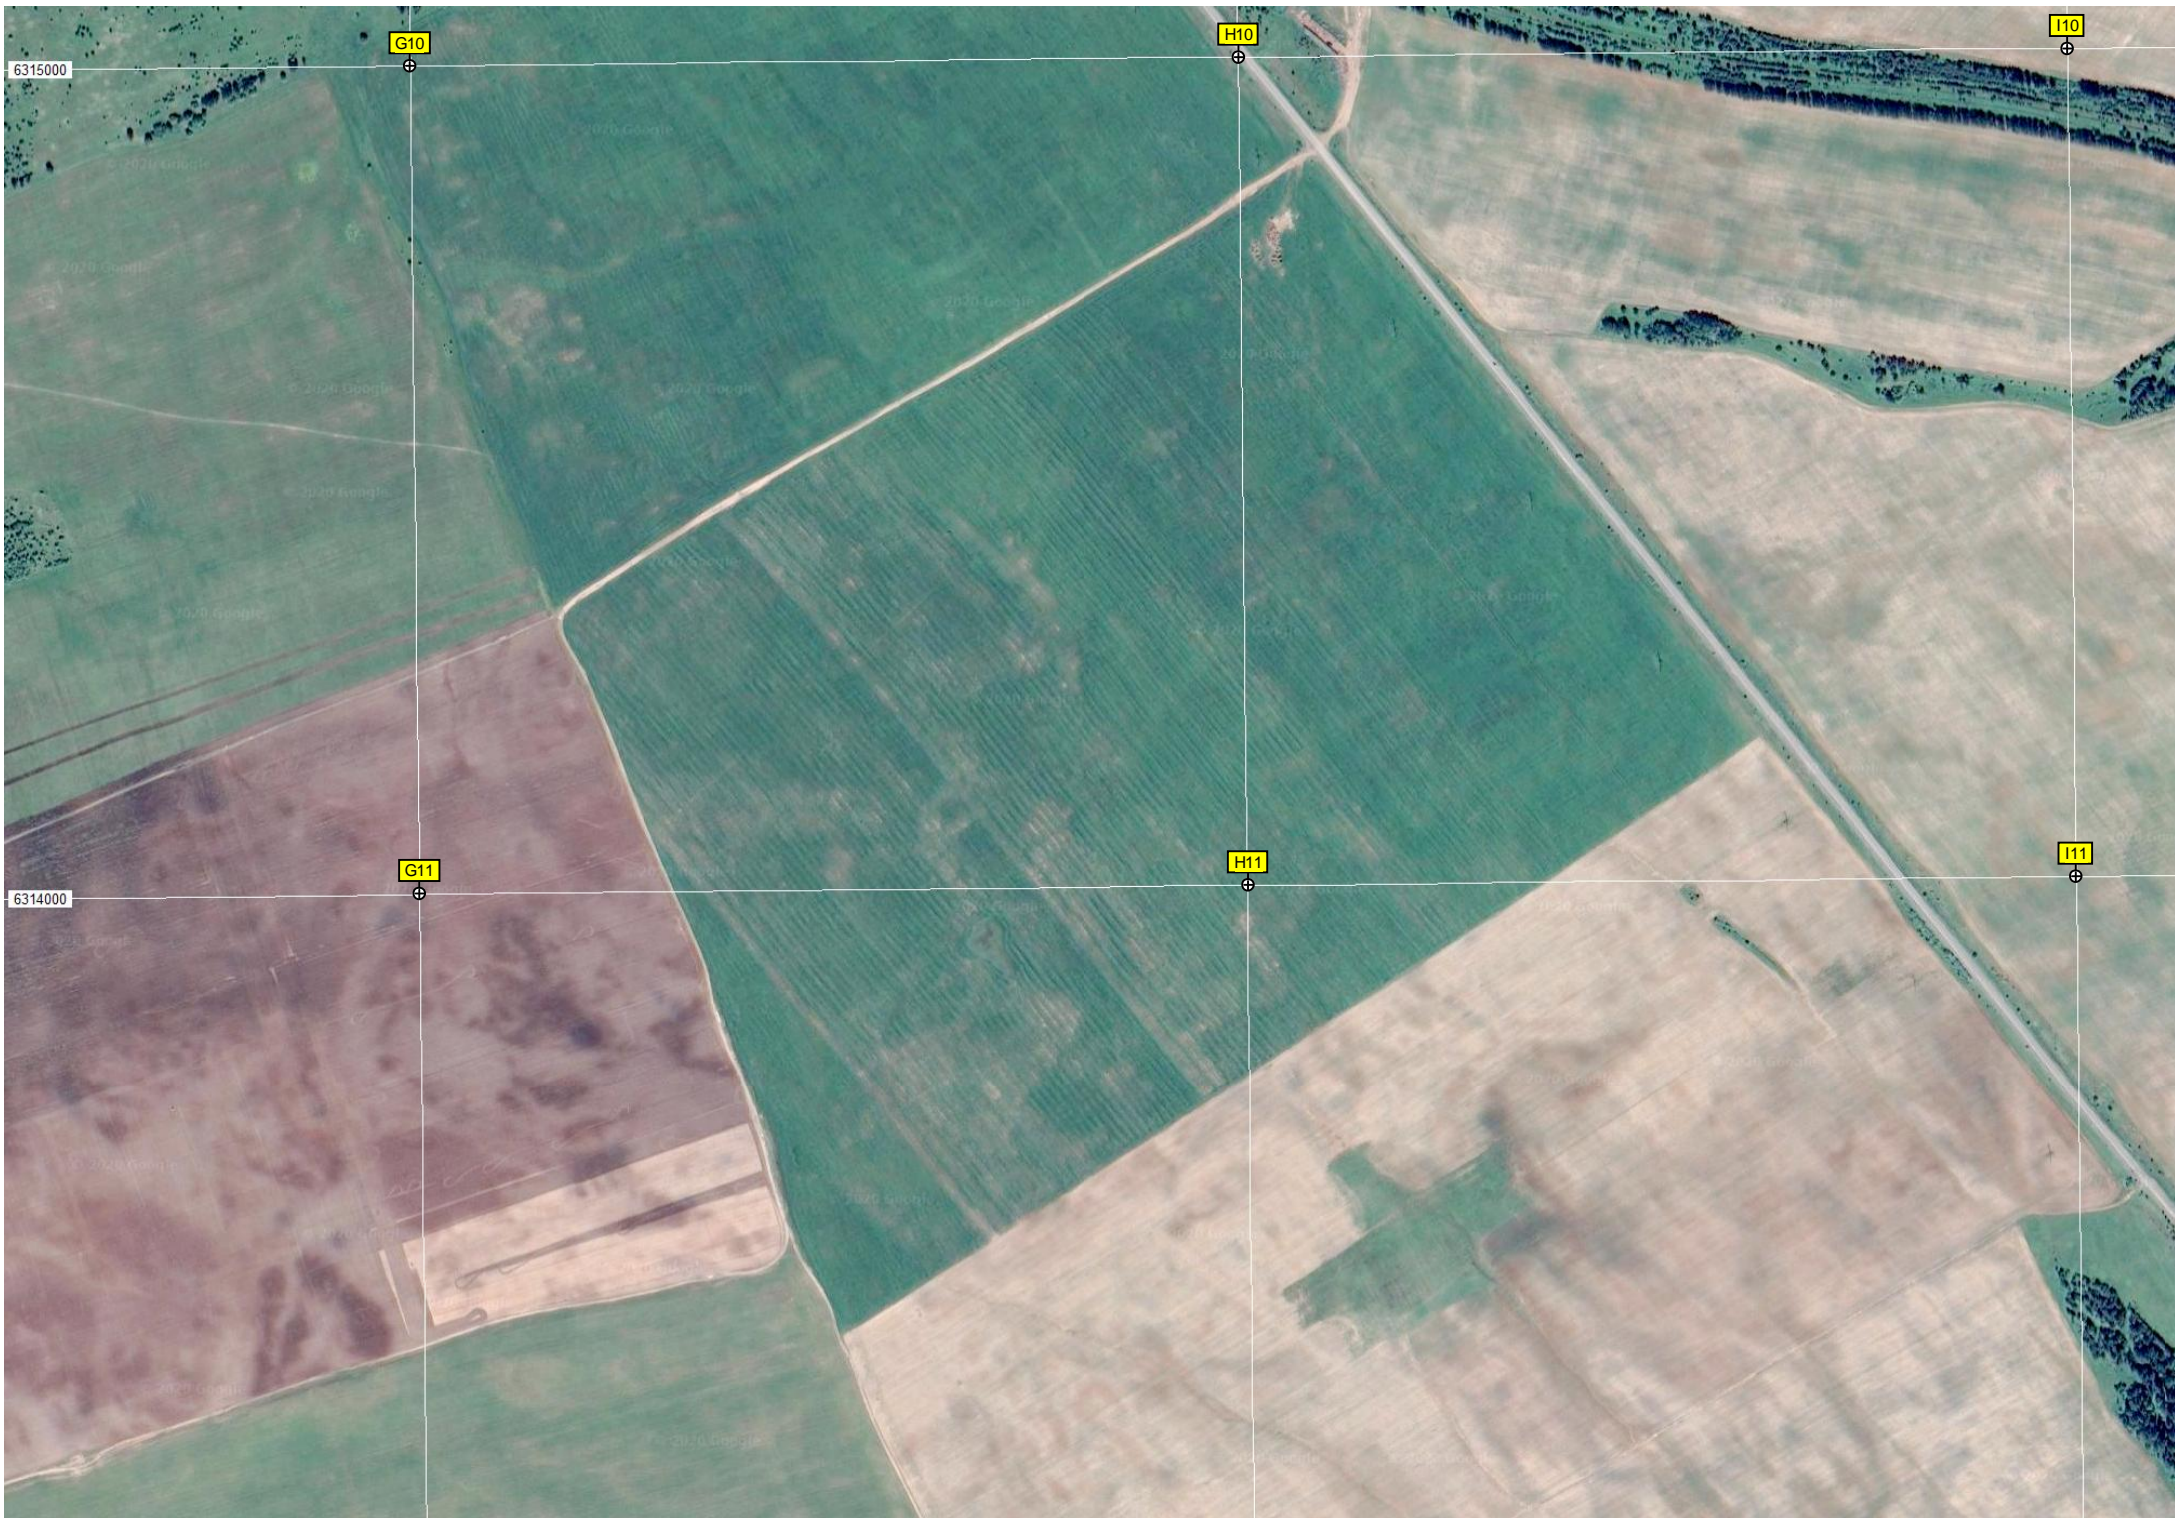

G10

H10

I10

6315000

G11

H11

I11

6314000