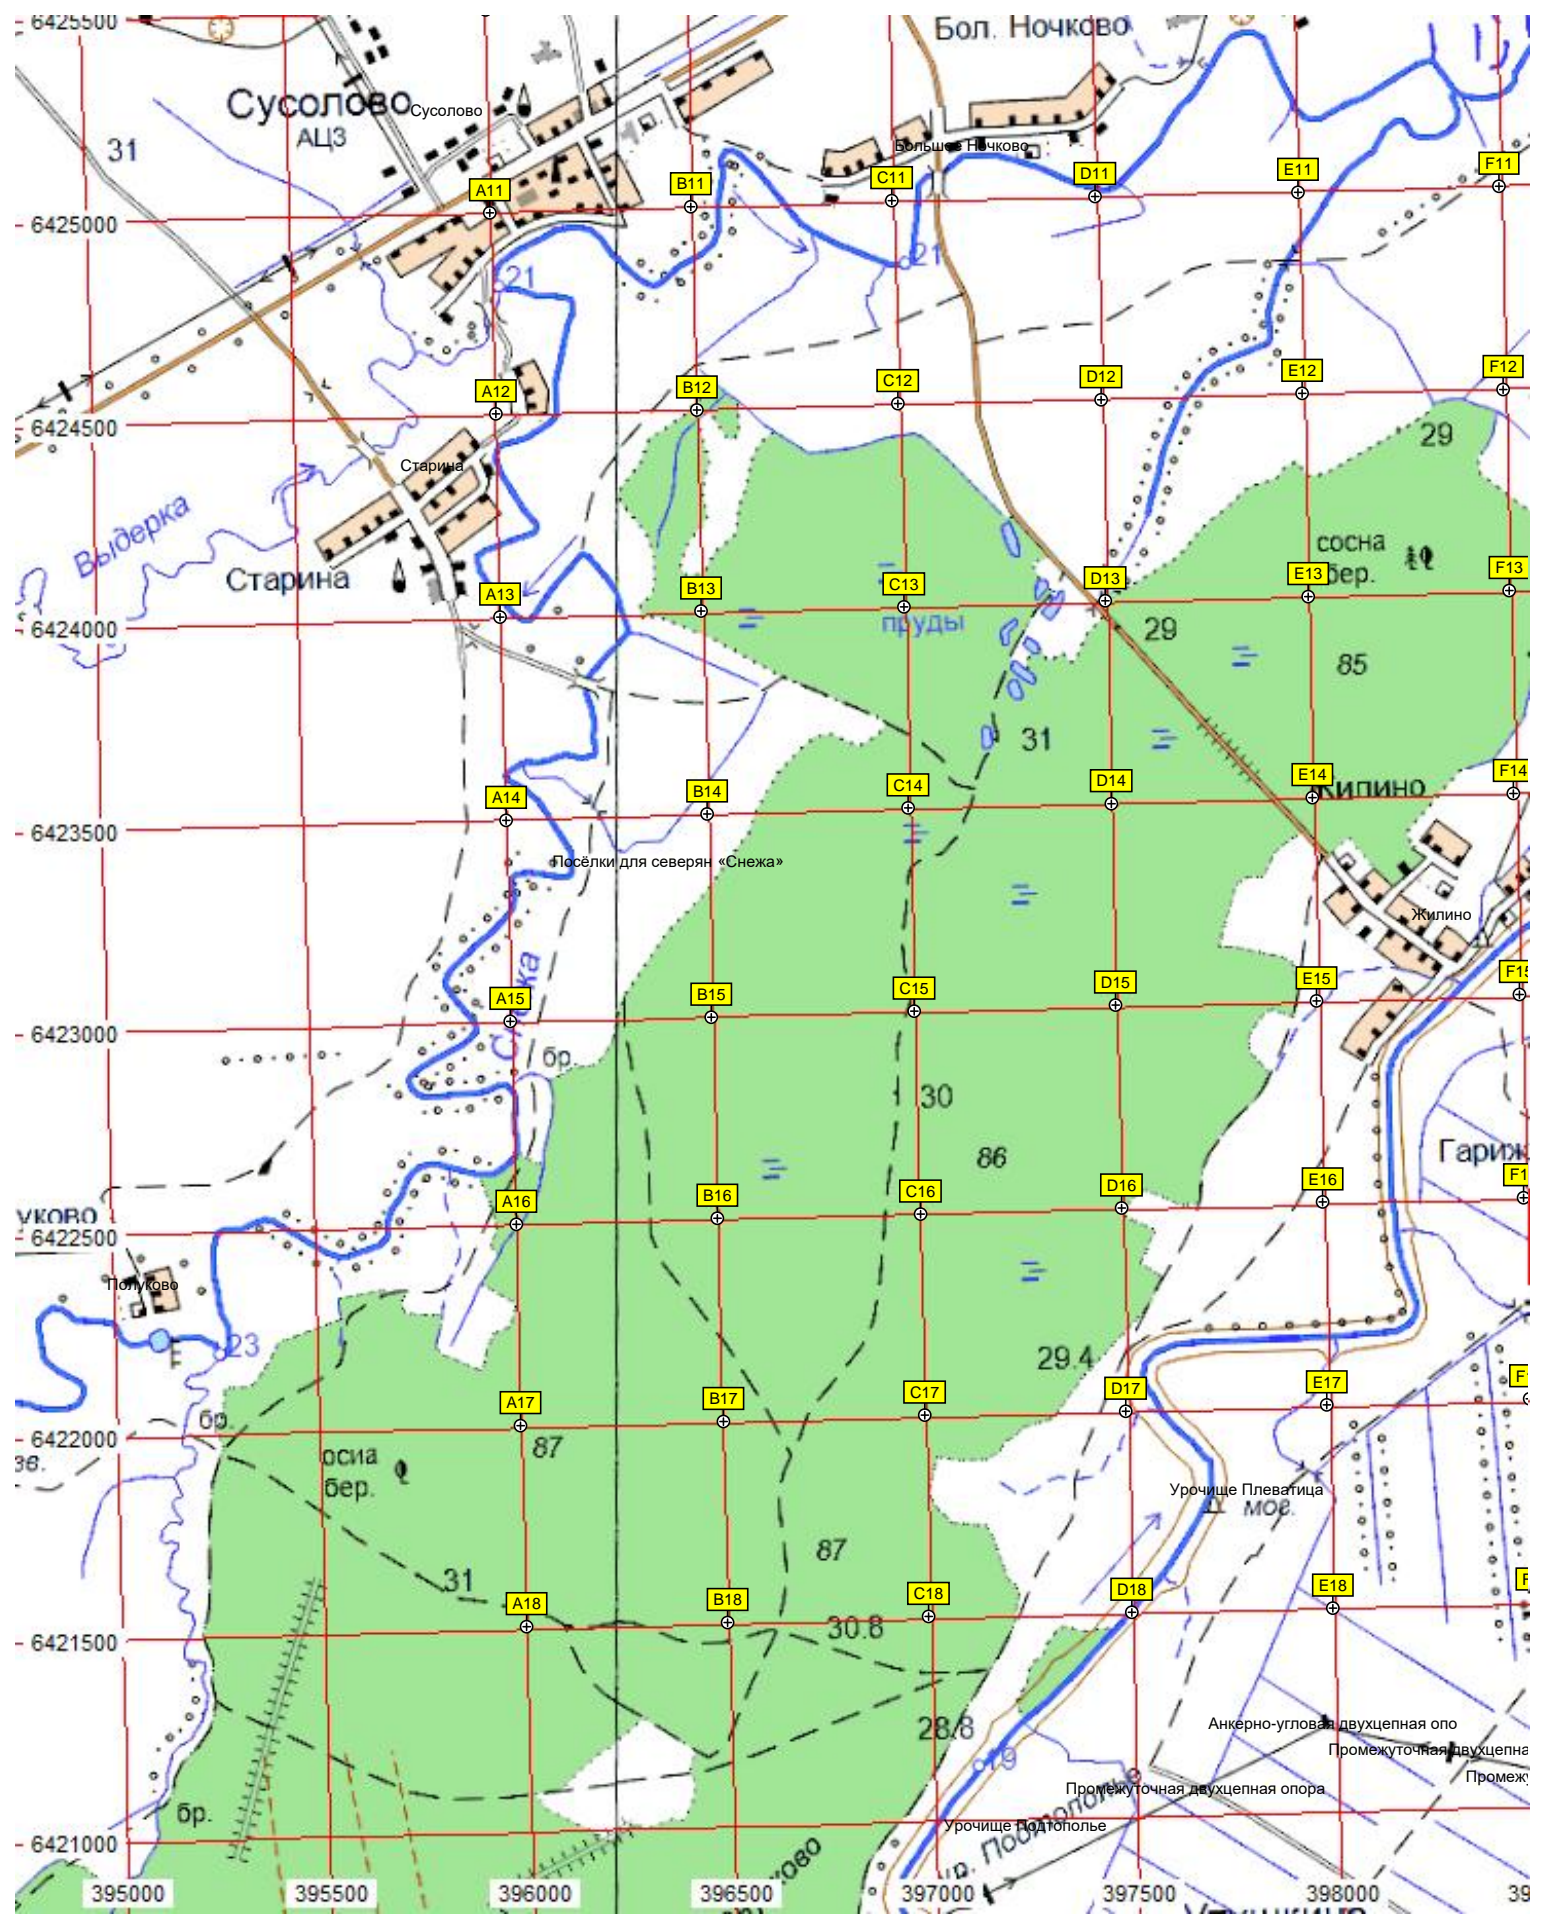

Пуговкино

Урочище Малое Ночково

Лядинки

Нехот

Острые Луки

Острые Луки

Обыкновенное поле с множеством

A1

B9

C9

D9

E9

F9

A10

B10

C10

D10

E10

F10

я опора
точная двухцепная опора
Промежуточная двухцепная опора
Промежуточная двухцепная опора
Анкерно-угловая двухцепная опора
Промежуточная двухцепная опора
Промежуточная двухцепная опора
Промежуточная двухцепная опора
Парижский лес