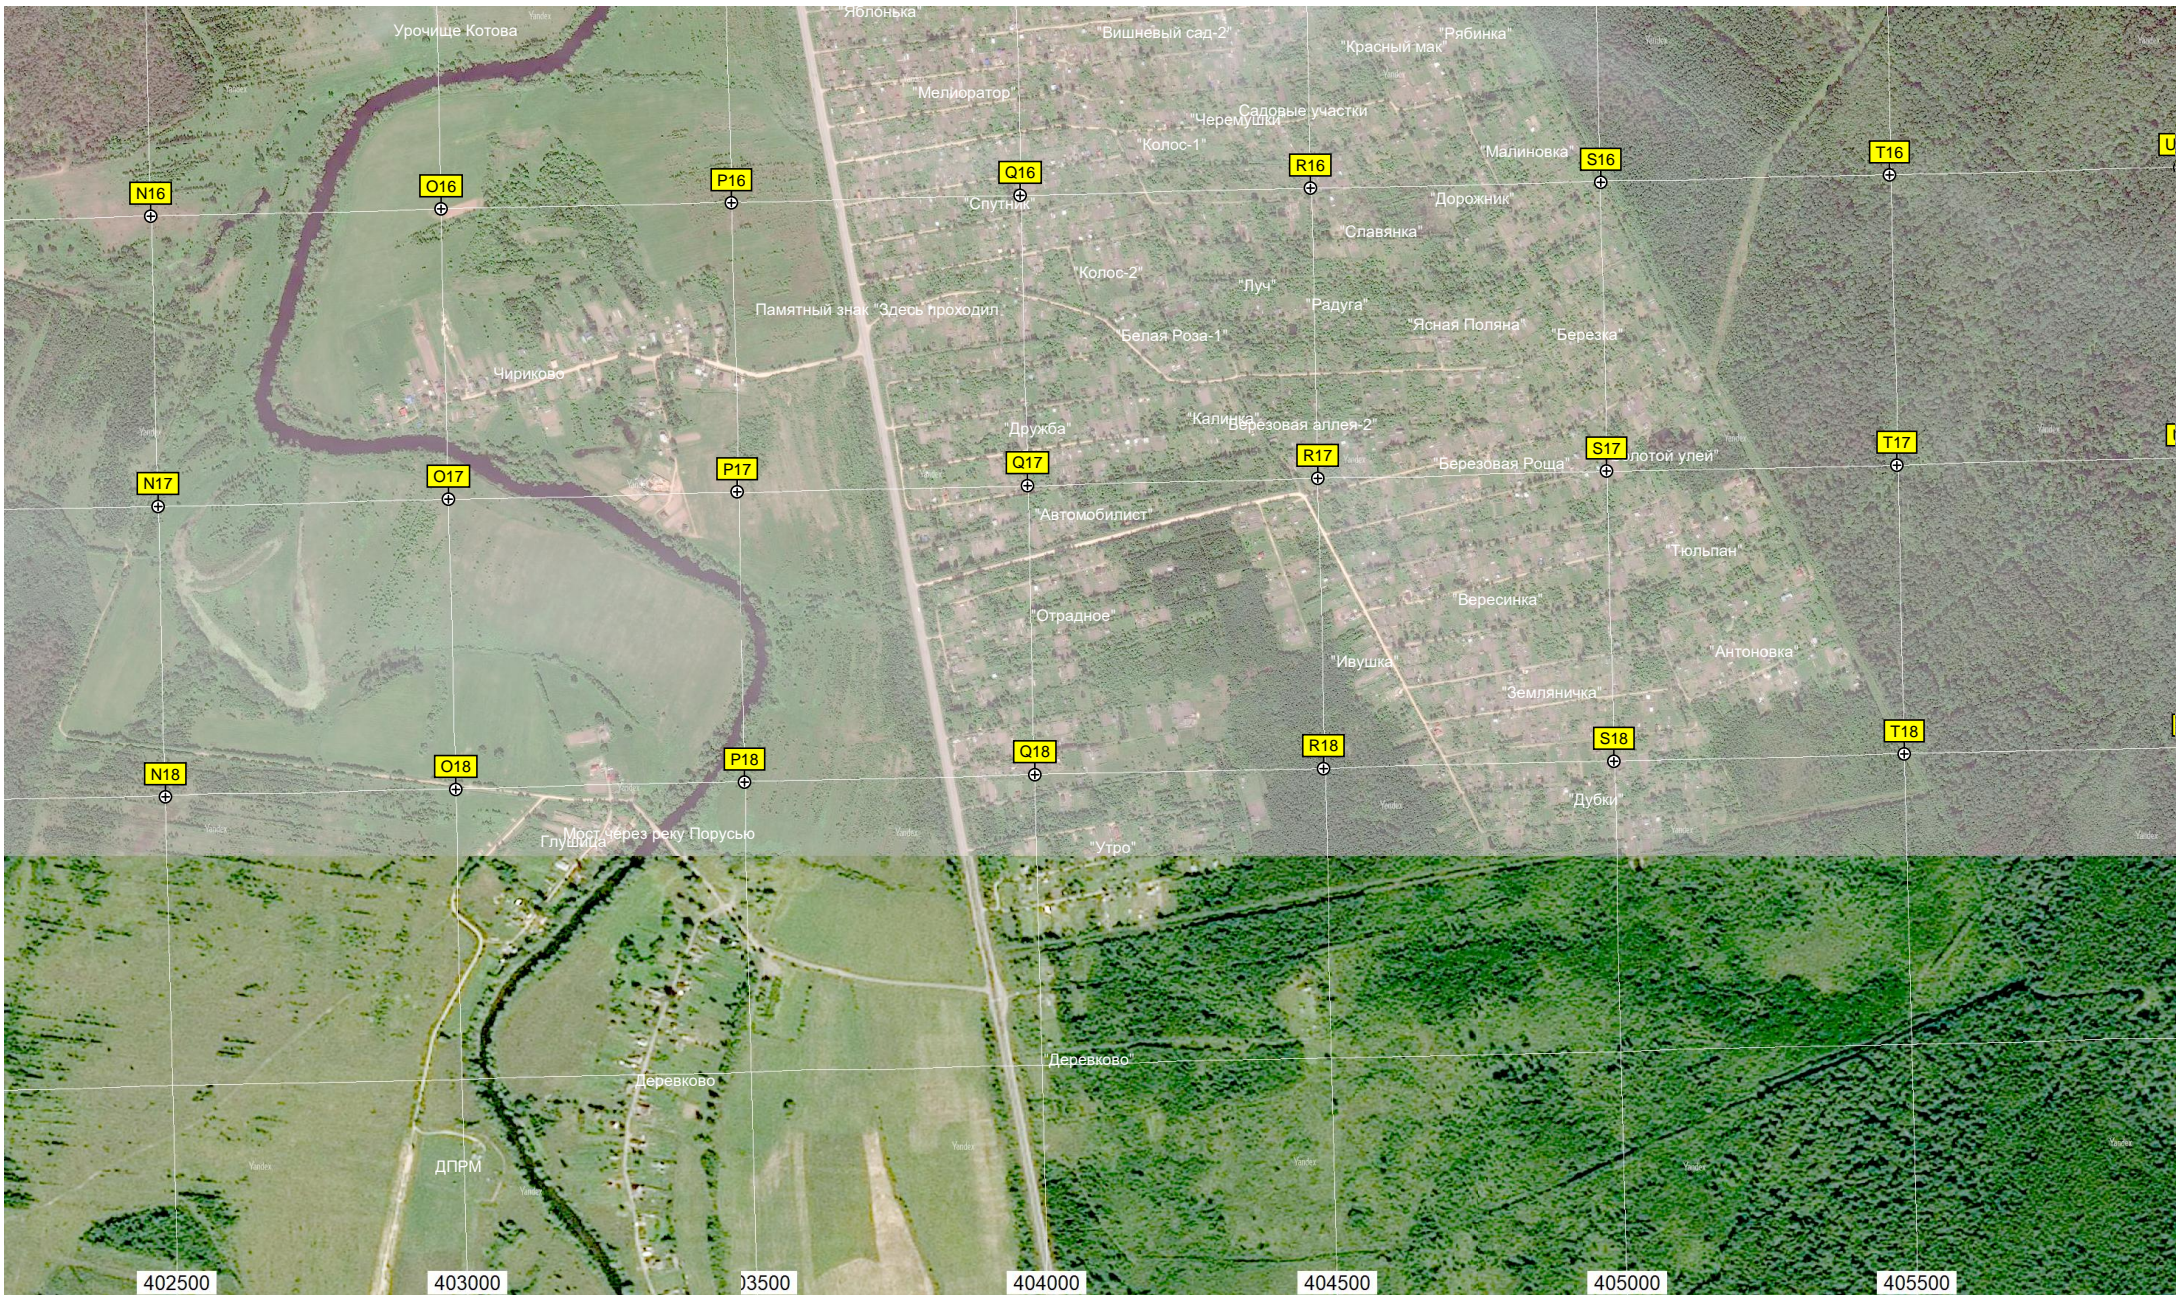

F18

Полуково

Урочище Плеватица

Урочище Подтополье

Анкерно-угловая двухцепная опора

Промежуточная двухцепная опора

Промежуточная двухцепная опора

402500