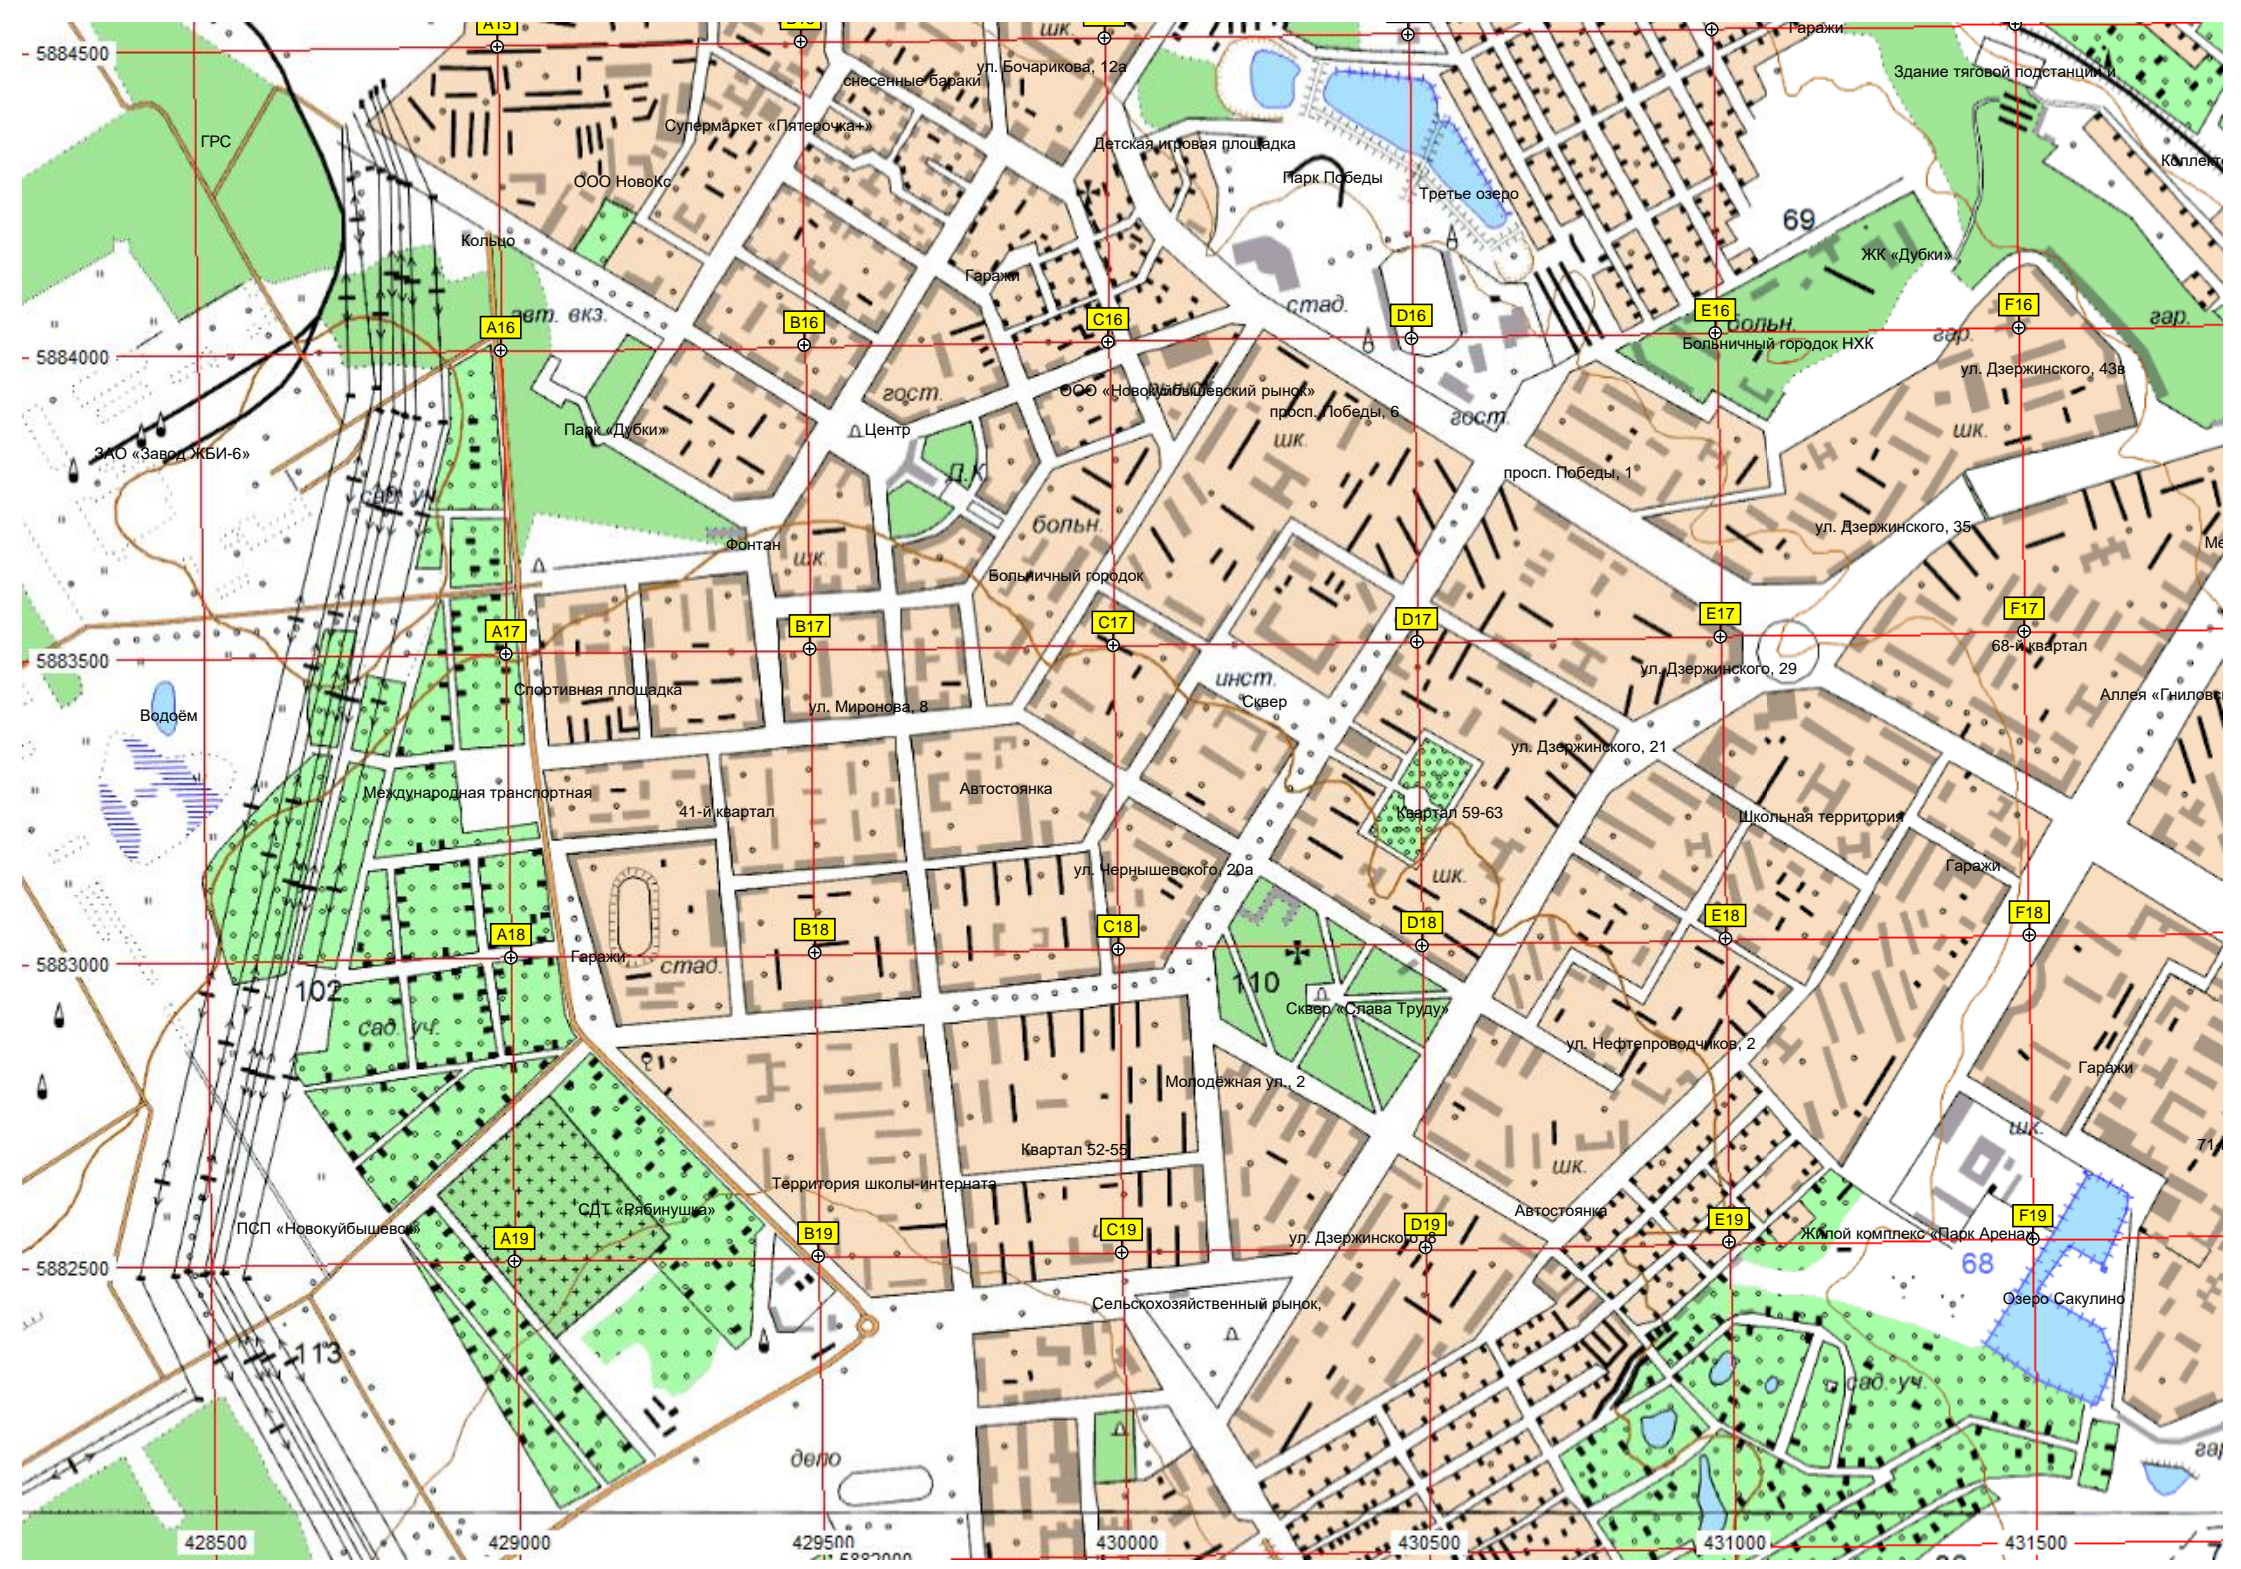

# ВАСИЛЬКИ

Водозабор  
сад. уч.

Артезианская скважина № 1

30

Неизвестный объект

Железно

G16

H16