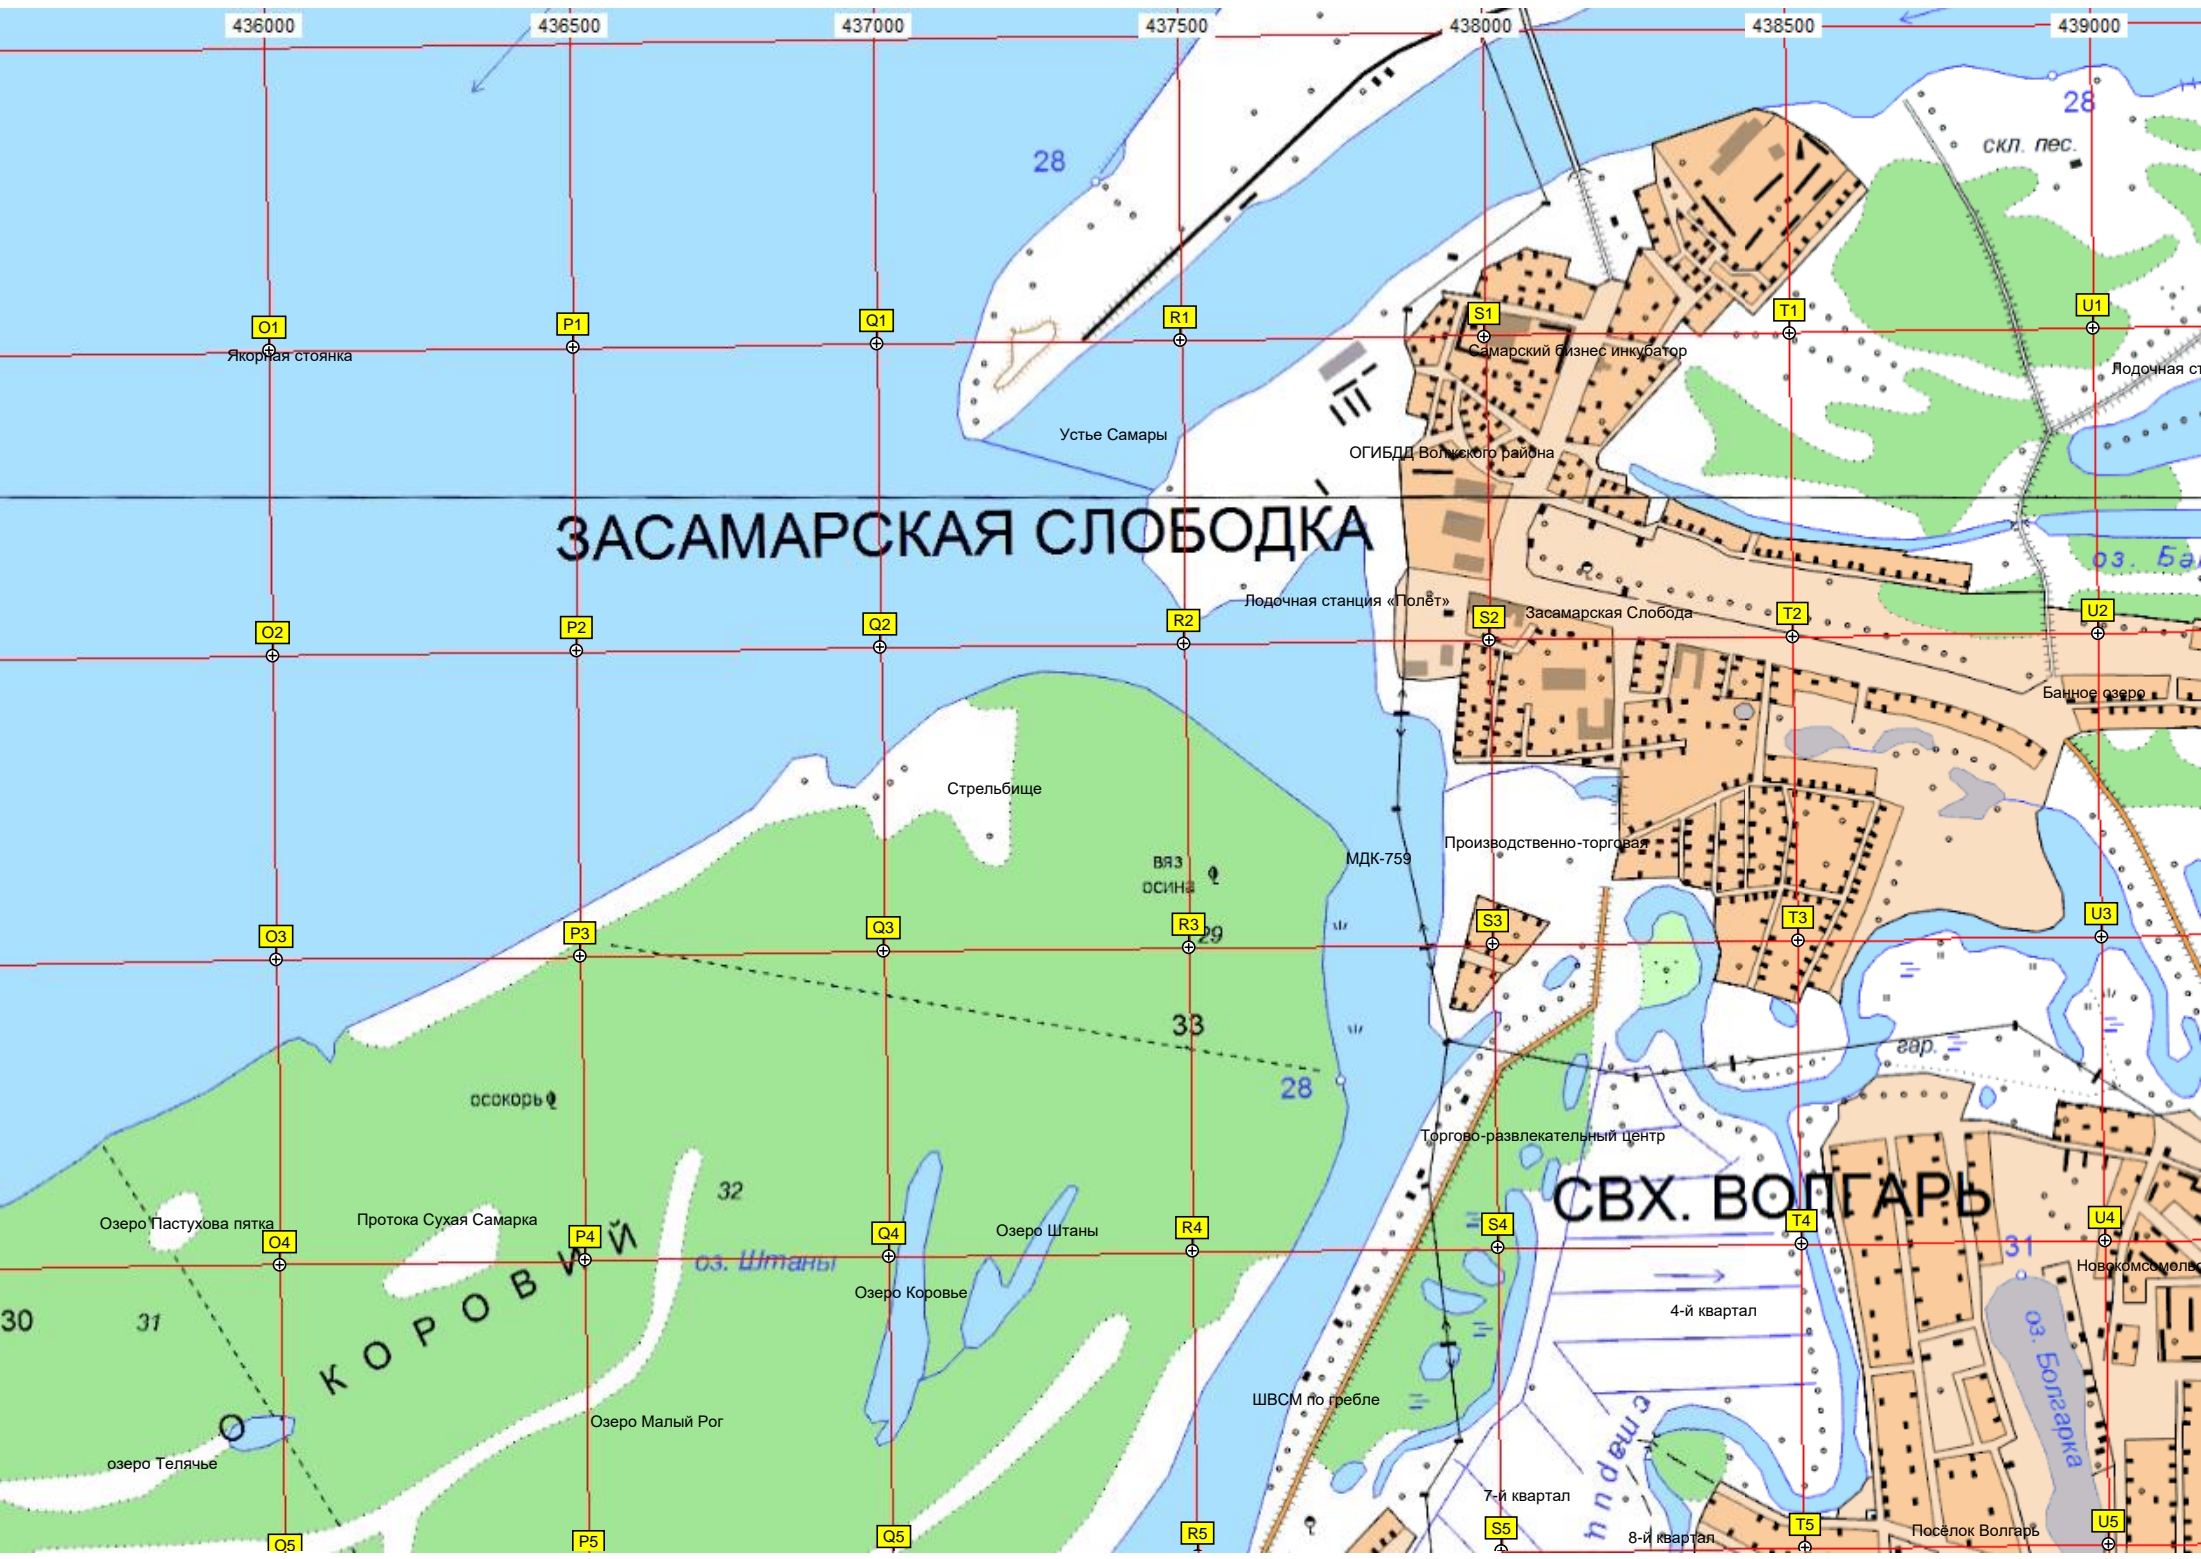

436000

436500

437000

437500

438000

438500

439000

O1

P1

Q1

R1

T1

U1

O2

P2

Q2

R2

T2

U2

O3

P3

Q3

R3

T3

U3

O4

P4

Q4

R4

T4

U4

O5

P5

Q5

R5

T5

U5

ЗАСАМАРСКАЯ СЛОБОДКА

СВХ. ВОЛГАРЬ

Якорная стоянка

28

28

скл. пес.

Лодочная ст

Устье Самары

ОГИБДД Волжского района

Самарский бизнес инкубатор

Лодочная станция «Полёт»

Засамарская Слобода

Банное озеро

Стрельбище

МДК-759

Производственно-торговая

ВЯЗ осина

29

28

33

вар

Торгово-развлекательный центр

Озеро Пастухова пятка

Протока Сухая Самарка

32

Озеро Штаны

оз. Штаны

Озеро Коровье

Озеро Малый Рог

КОРОВИЙ

озеро Телячье

ШВСМ по гребле

4-й квартал

7-й квартал

8-й квартал

Новокосмодемья

Посёлок Волгарь

оз. Болгарка