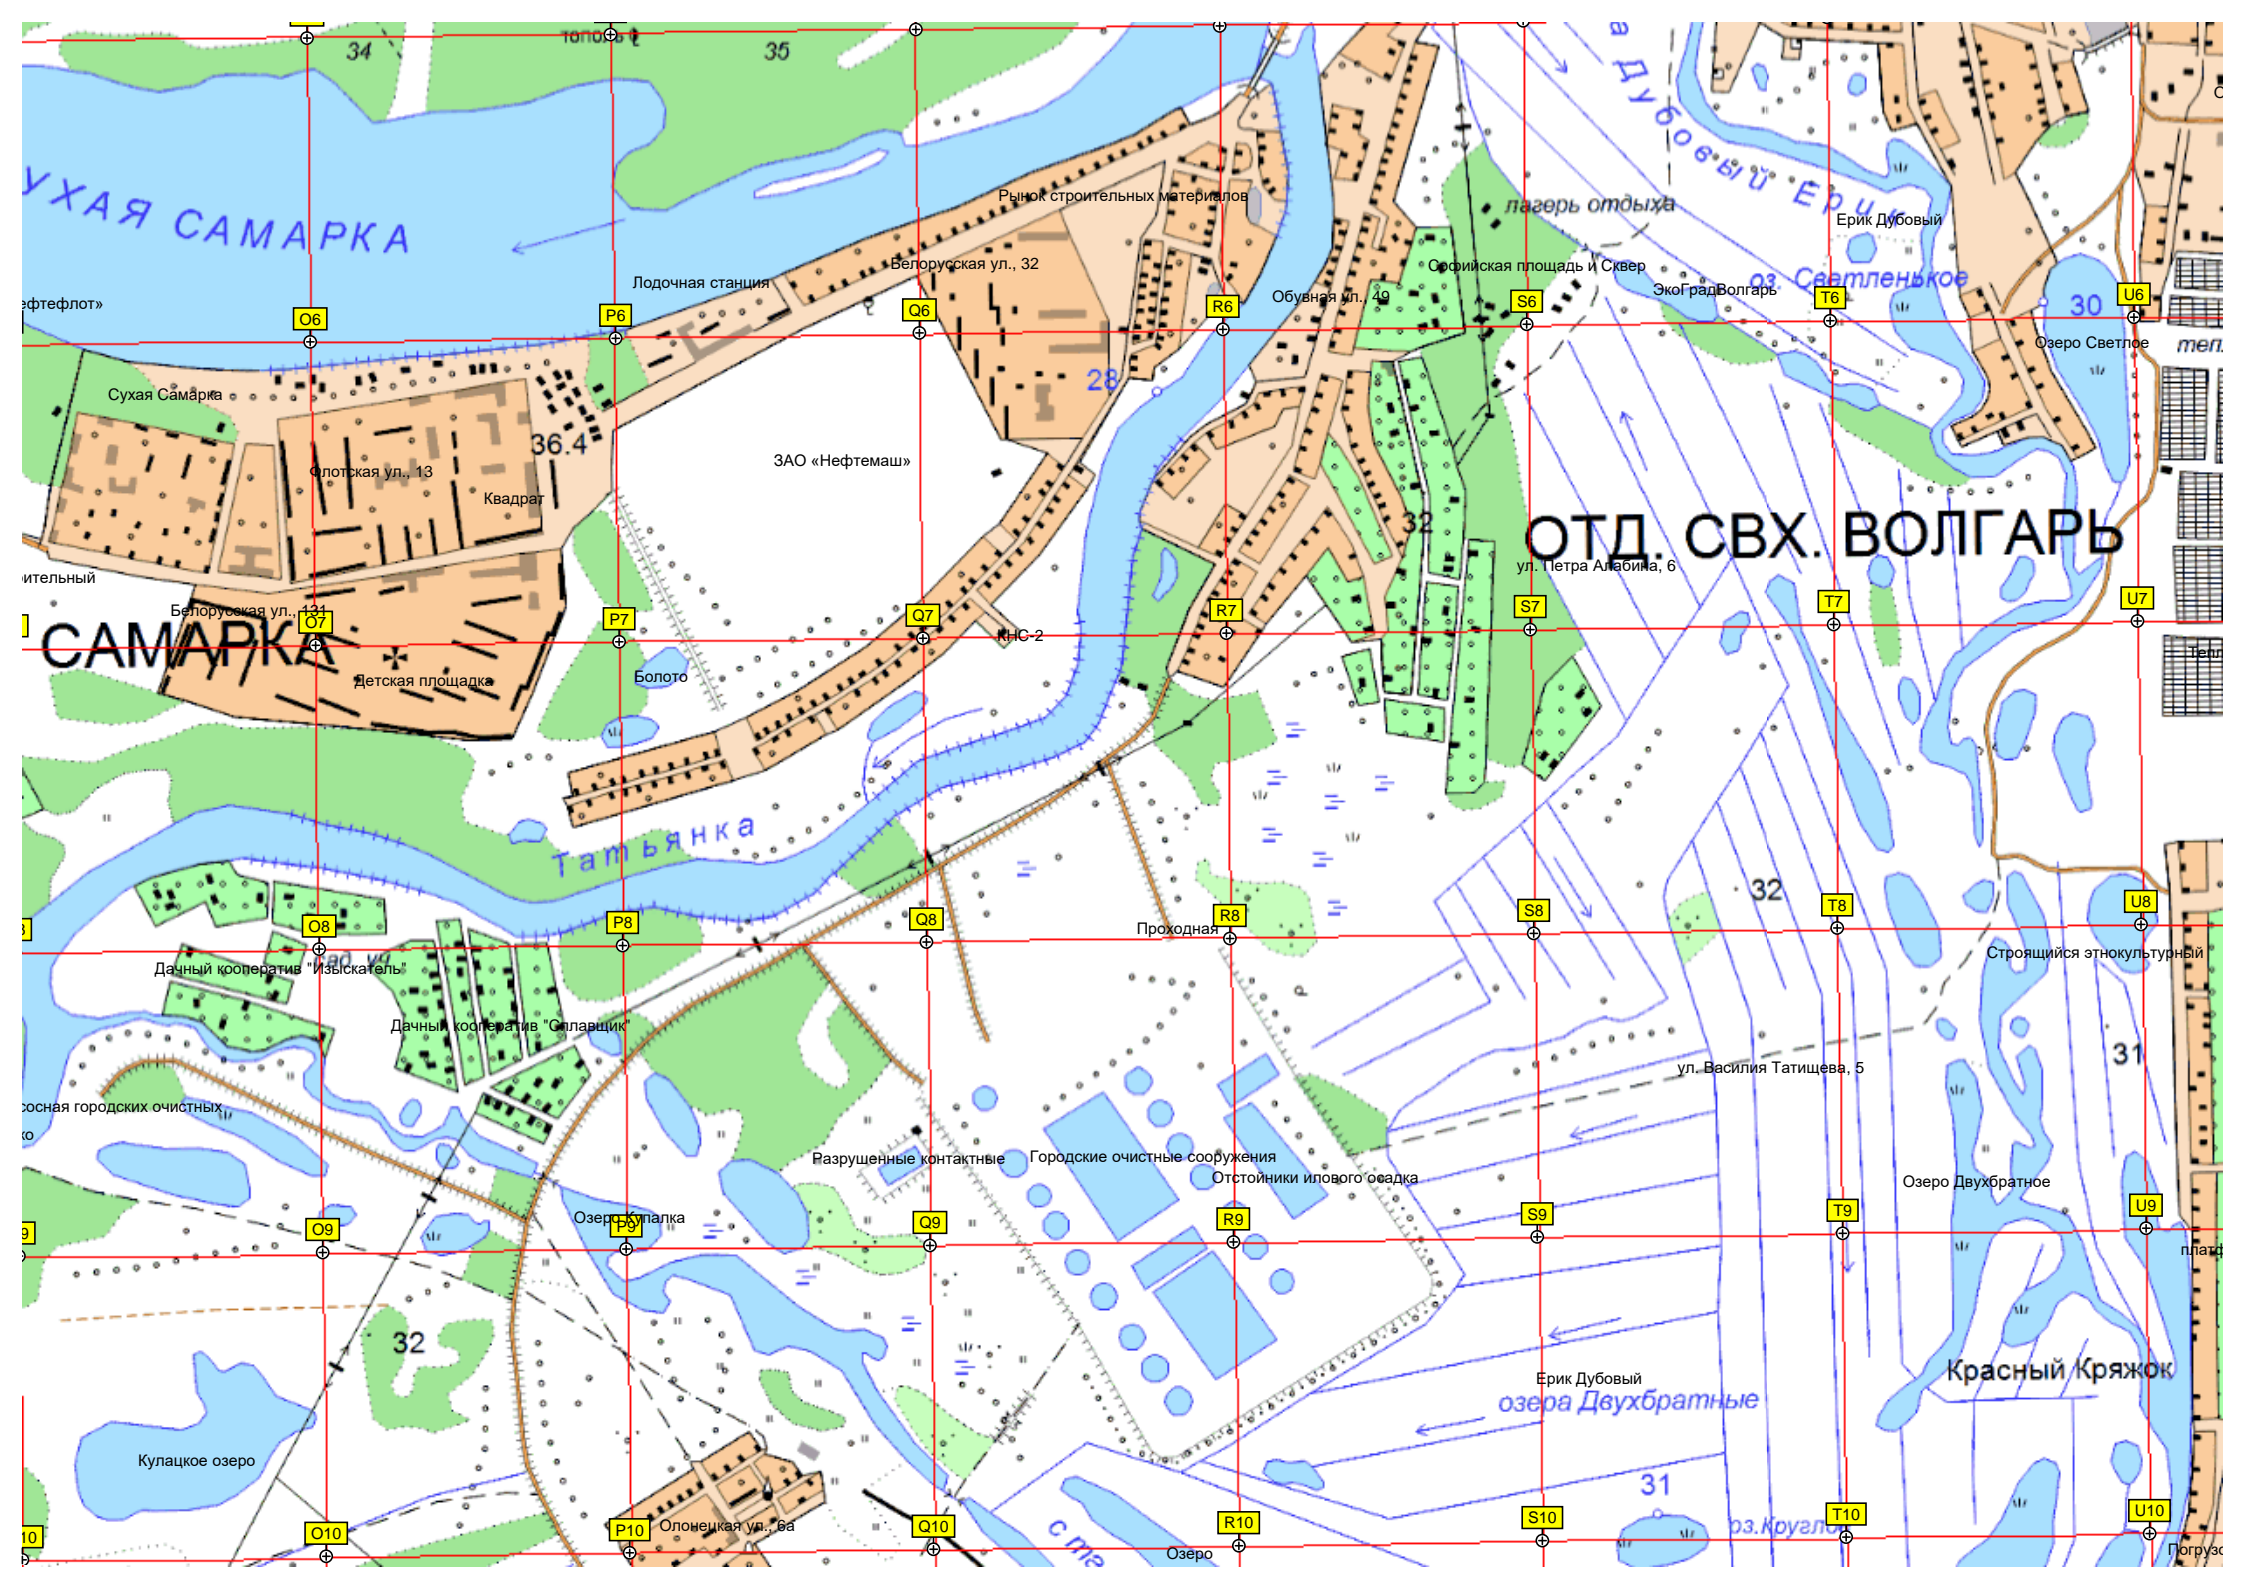

сар.

33

Высохшее озеро

Вейк - парк Магнетик

сад. уч.

СУХАЯ САМАРКА