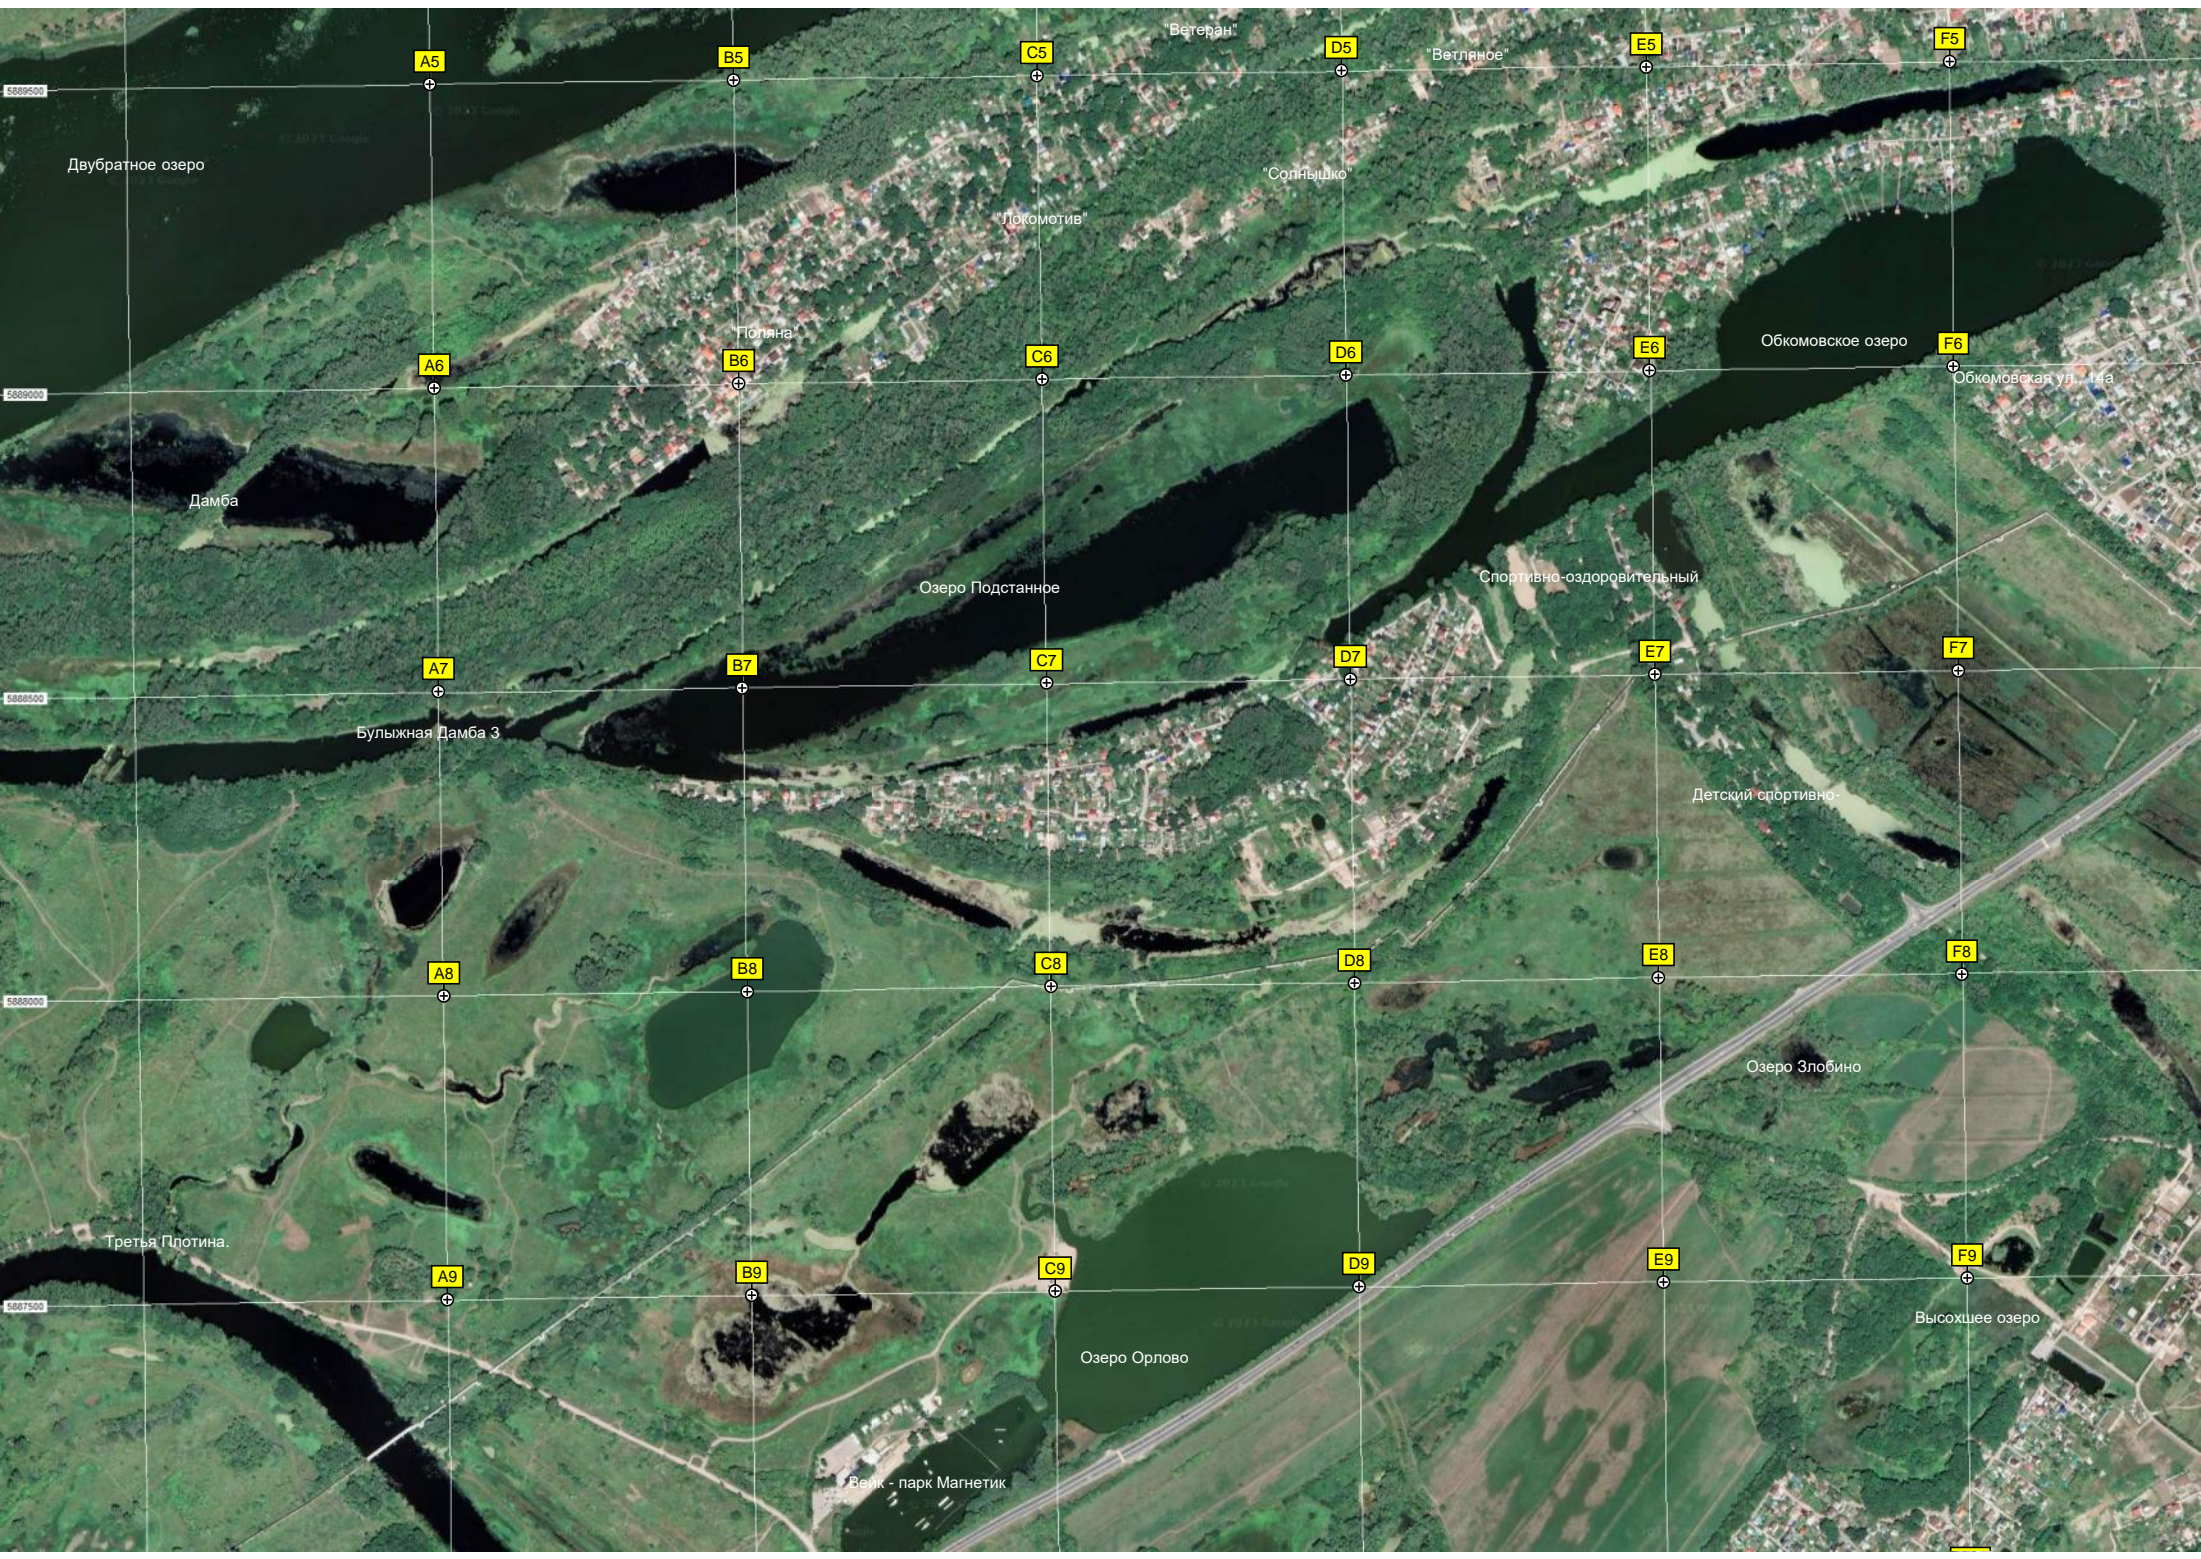

A5

B5

C5

D5

E5

F5

A6

B6

C6

D6

E6

F6

A7

B7

C7

D7

E7

F7

A8

B8

C8

D8

E8

F8

A9

B9

C9

D9

E9

F9

Двуратное озеро

Дамба

Бульжная Дамба 3

Третья Плотина.

Озеро Подстанное

Озеро Орлово

Озеро Злобино

Высохшее озеро

Обкомовское озеро

"Ветеран"

"Ветляное"

"Солнышко"

"Локомотив"

Поляна

Спортивно-оздоровительный

Детский спортивно

Обкомовская ул.

Ветк - парк Магнетик