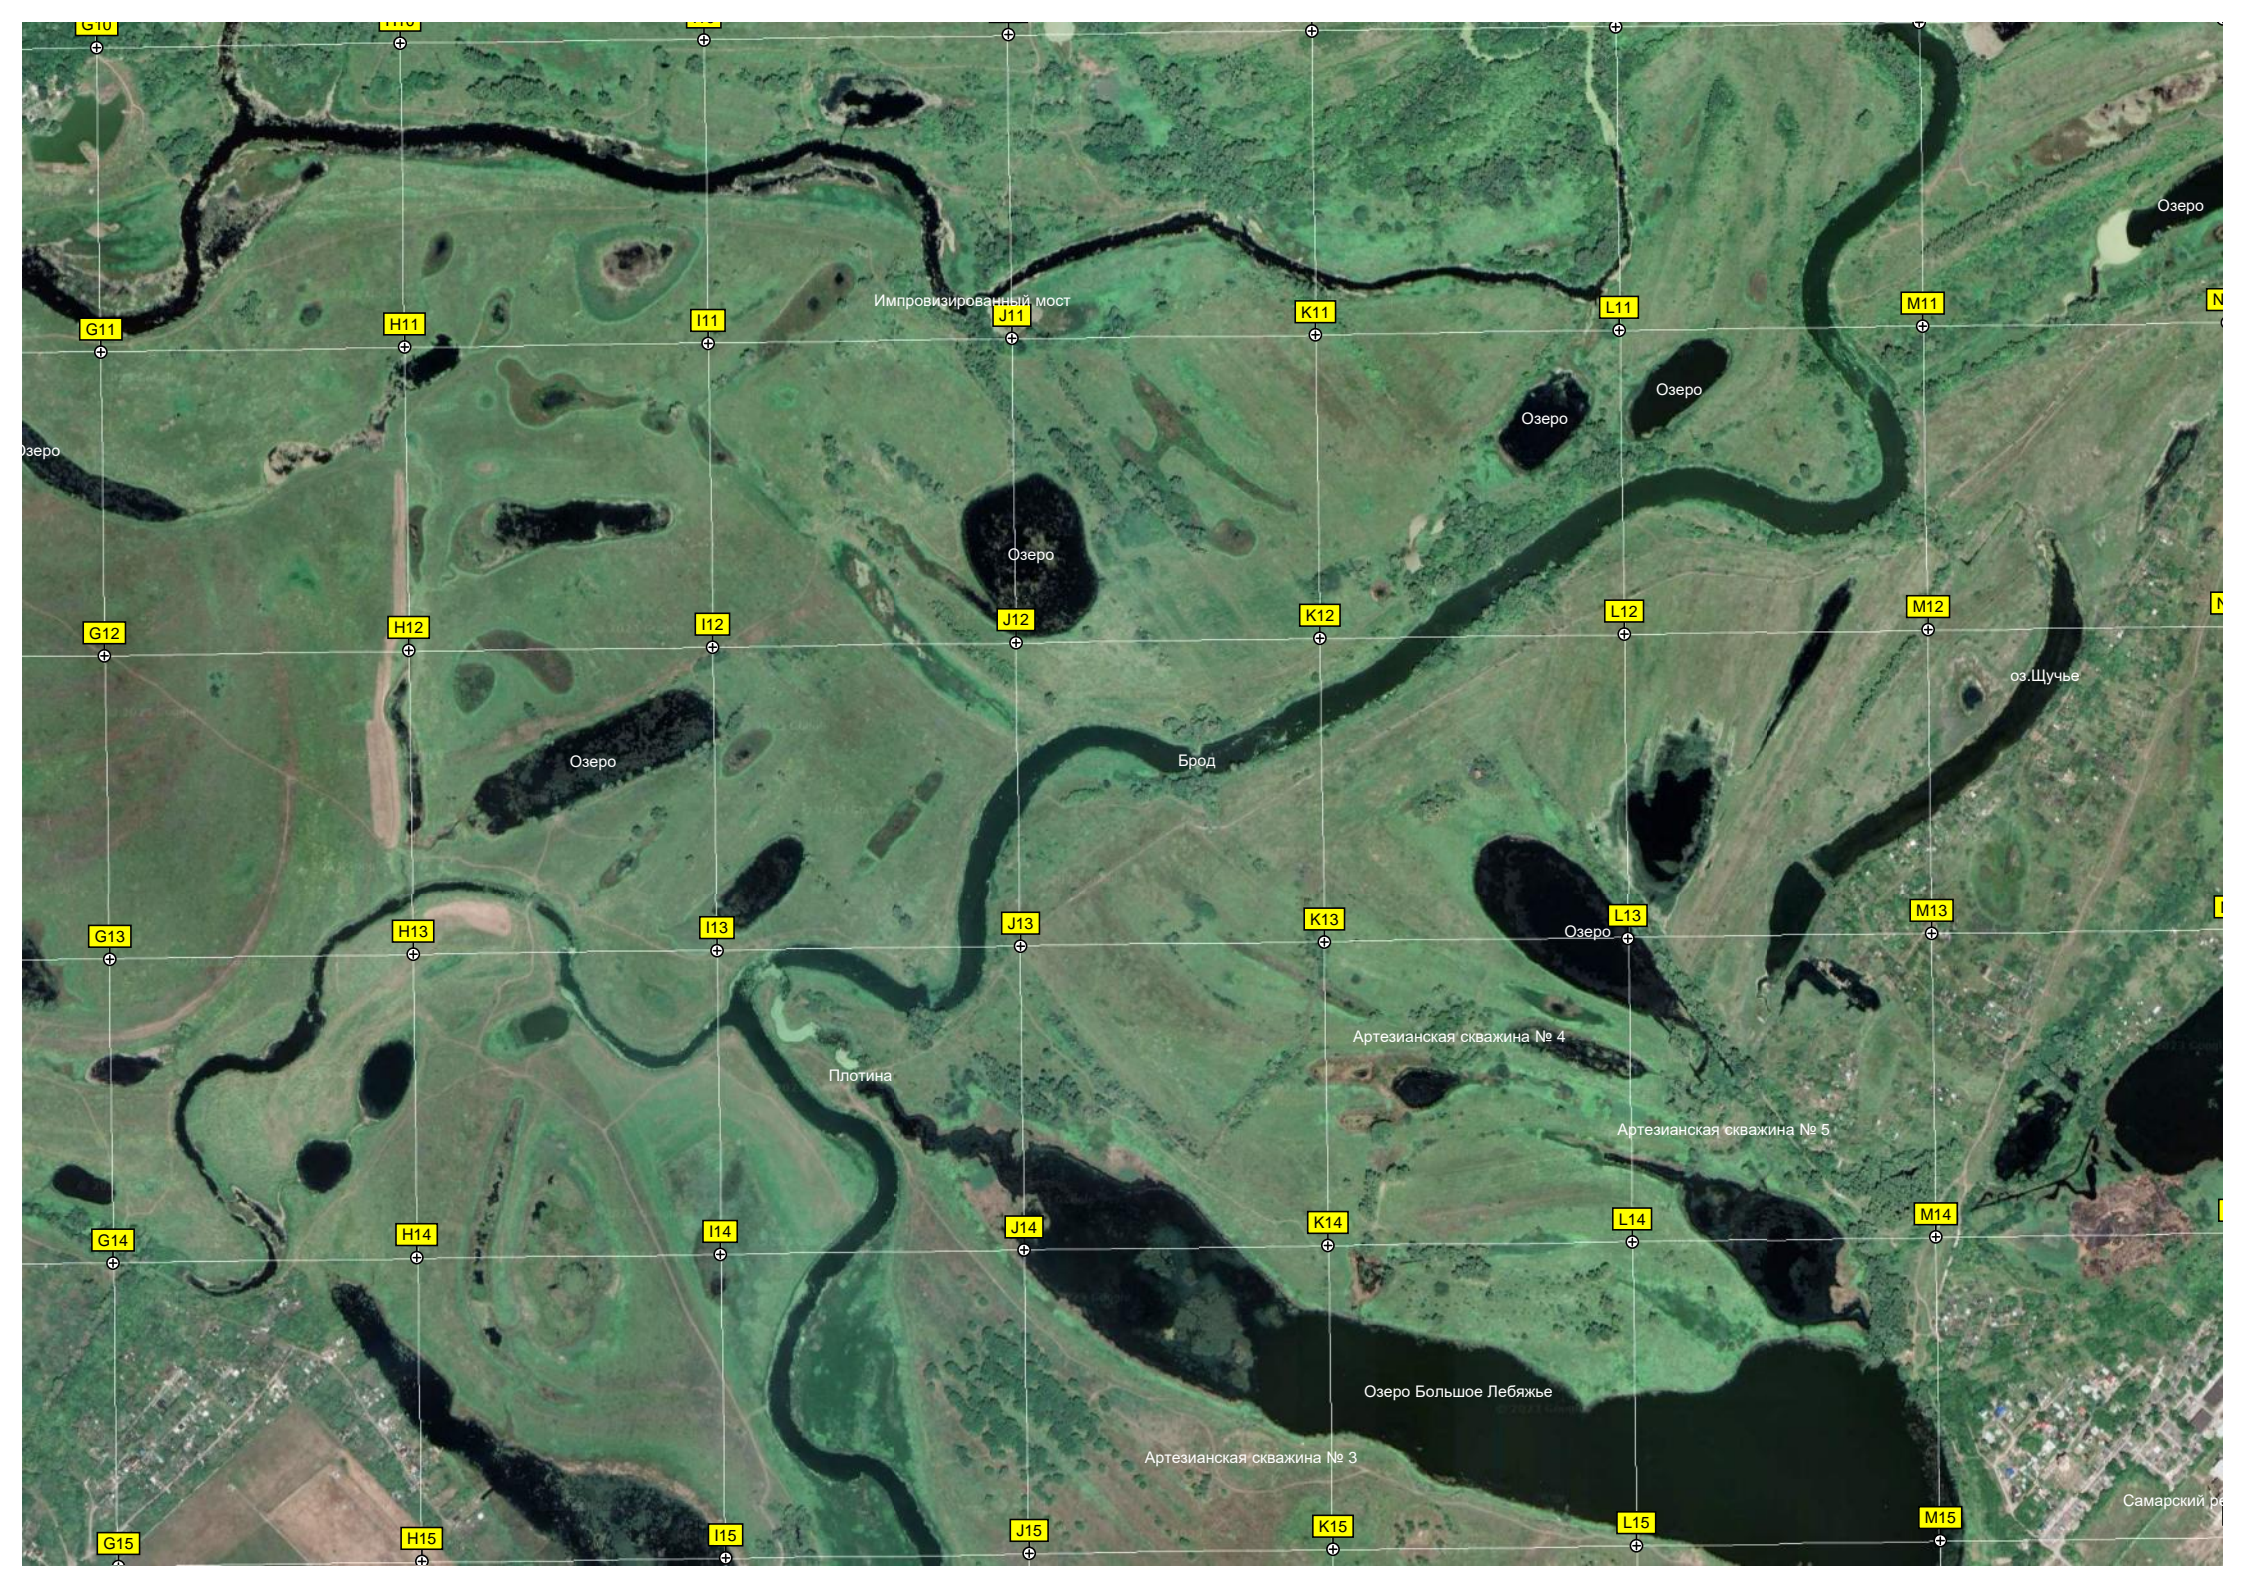

G10

H10

I10

J10

K10

L10

M10

G11

H11

I11

J11

K11

L11

M11

G12

H12

I12

J12

K12

L12

M12

G13

H13

I13

J13

K13

L13

M13

G14

H14

I14

J14

K14

L14

M14

G15

H15

I15

J15

K15

L15

M15

Импровизированный мост

Озеро

Озеро

Озеро

Озеро

Брод

оз.Щучье

Озеро

Плотина

Артезианская скважина № 4

Артезианская скважина № 5

Озеро Большое Лебяжье

Артезианская скважина № 3

Озеро

Самарский бе