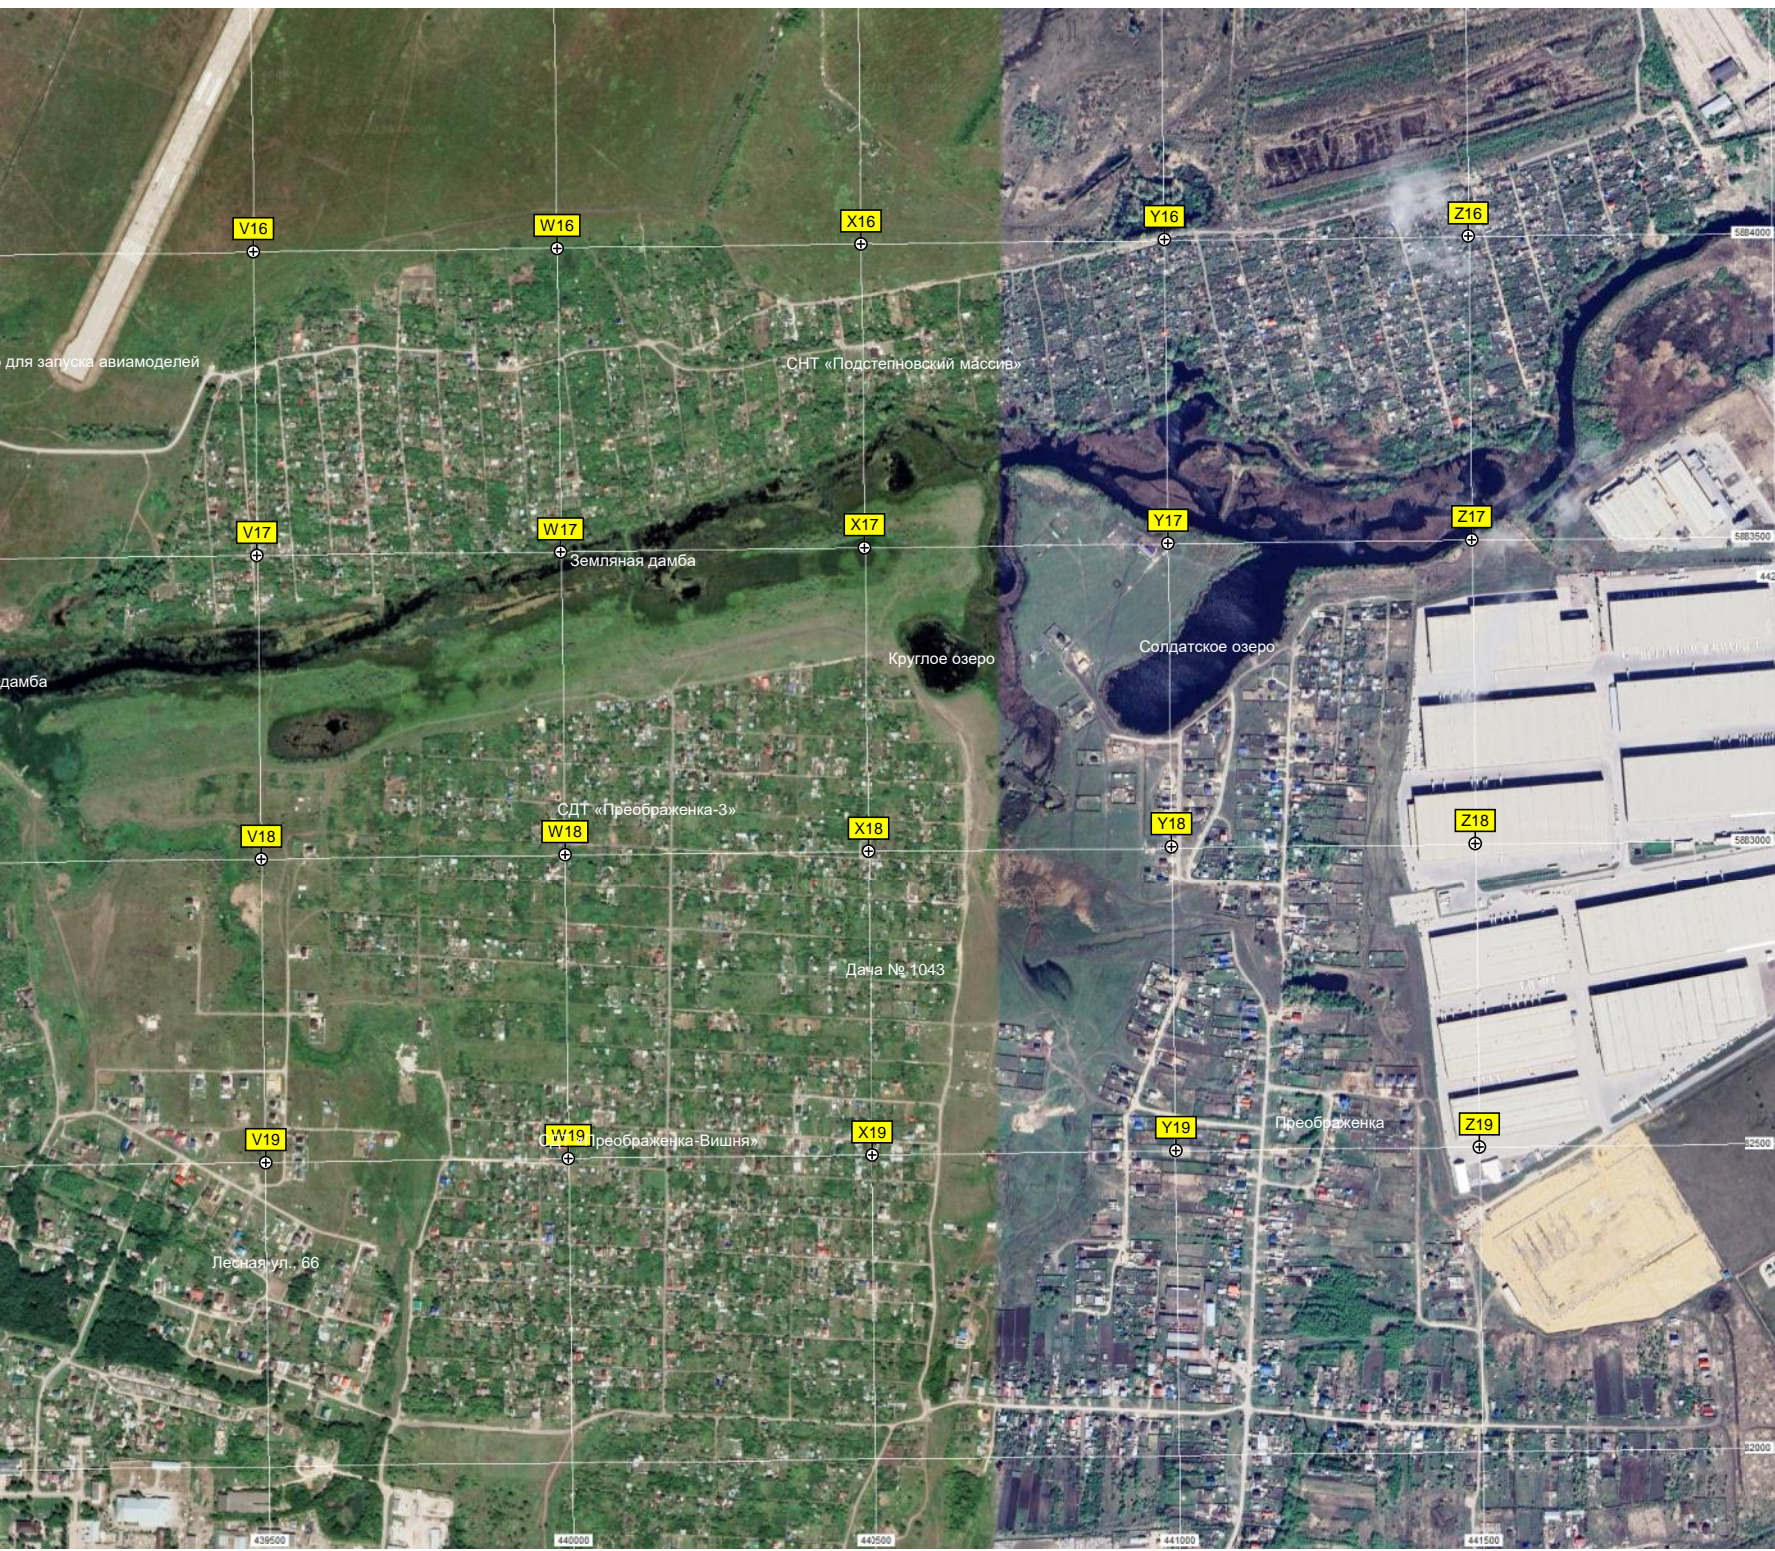

V16

W16

X16

Y16

Z16

V17

W17

X17

Y17

Z17

V18

W18

X18

Y18

Z18

V19

W19

X19

Y19

Z19

для запуска авиамodelей

СНТ «Подстепновский массив»

дамба

Земляная дамба

Круглое озеро

Солдатское озеро

СНТ «Преображенка-3»

Дача № 1043

Преображенка-Вишня

Преображенка

Лесная ул., 66

439500

440500

442500

441000

441500

5804000

5803000

442

5803000

32500

32000