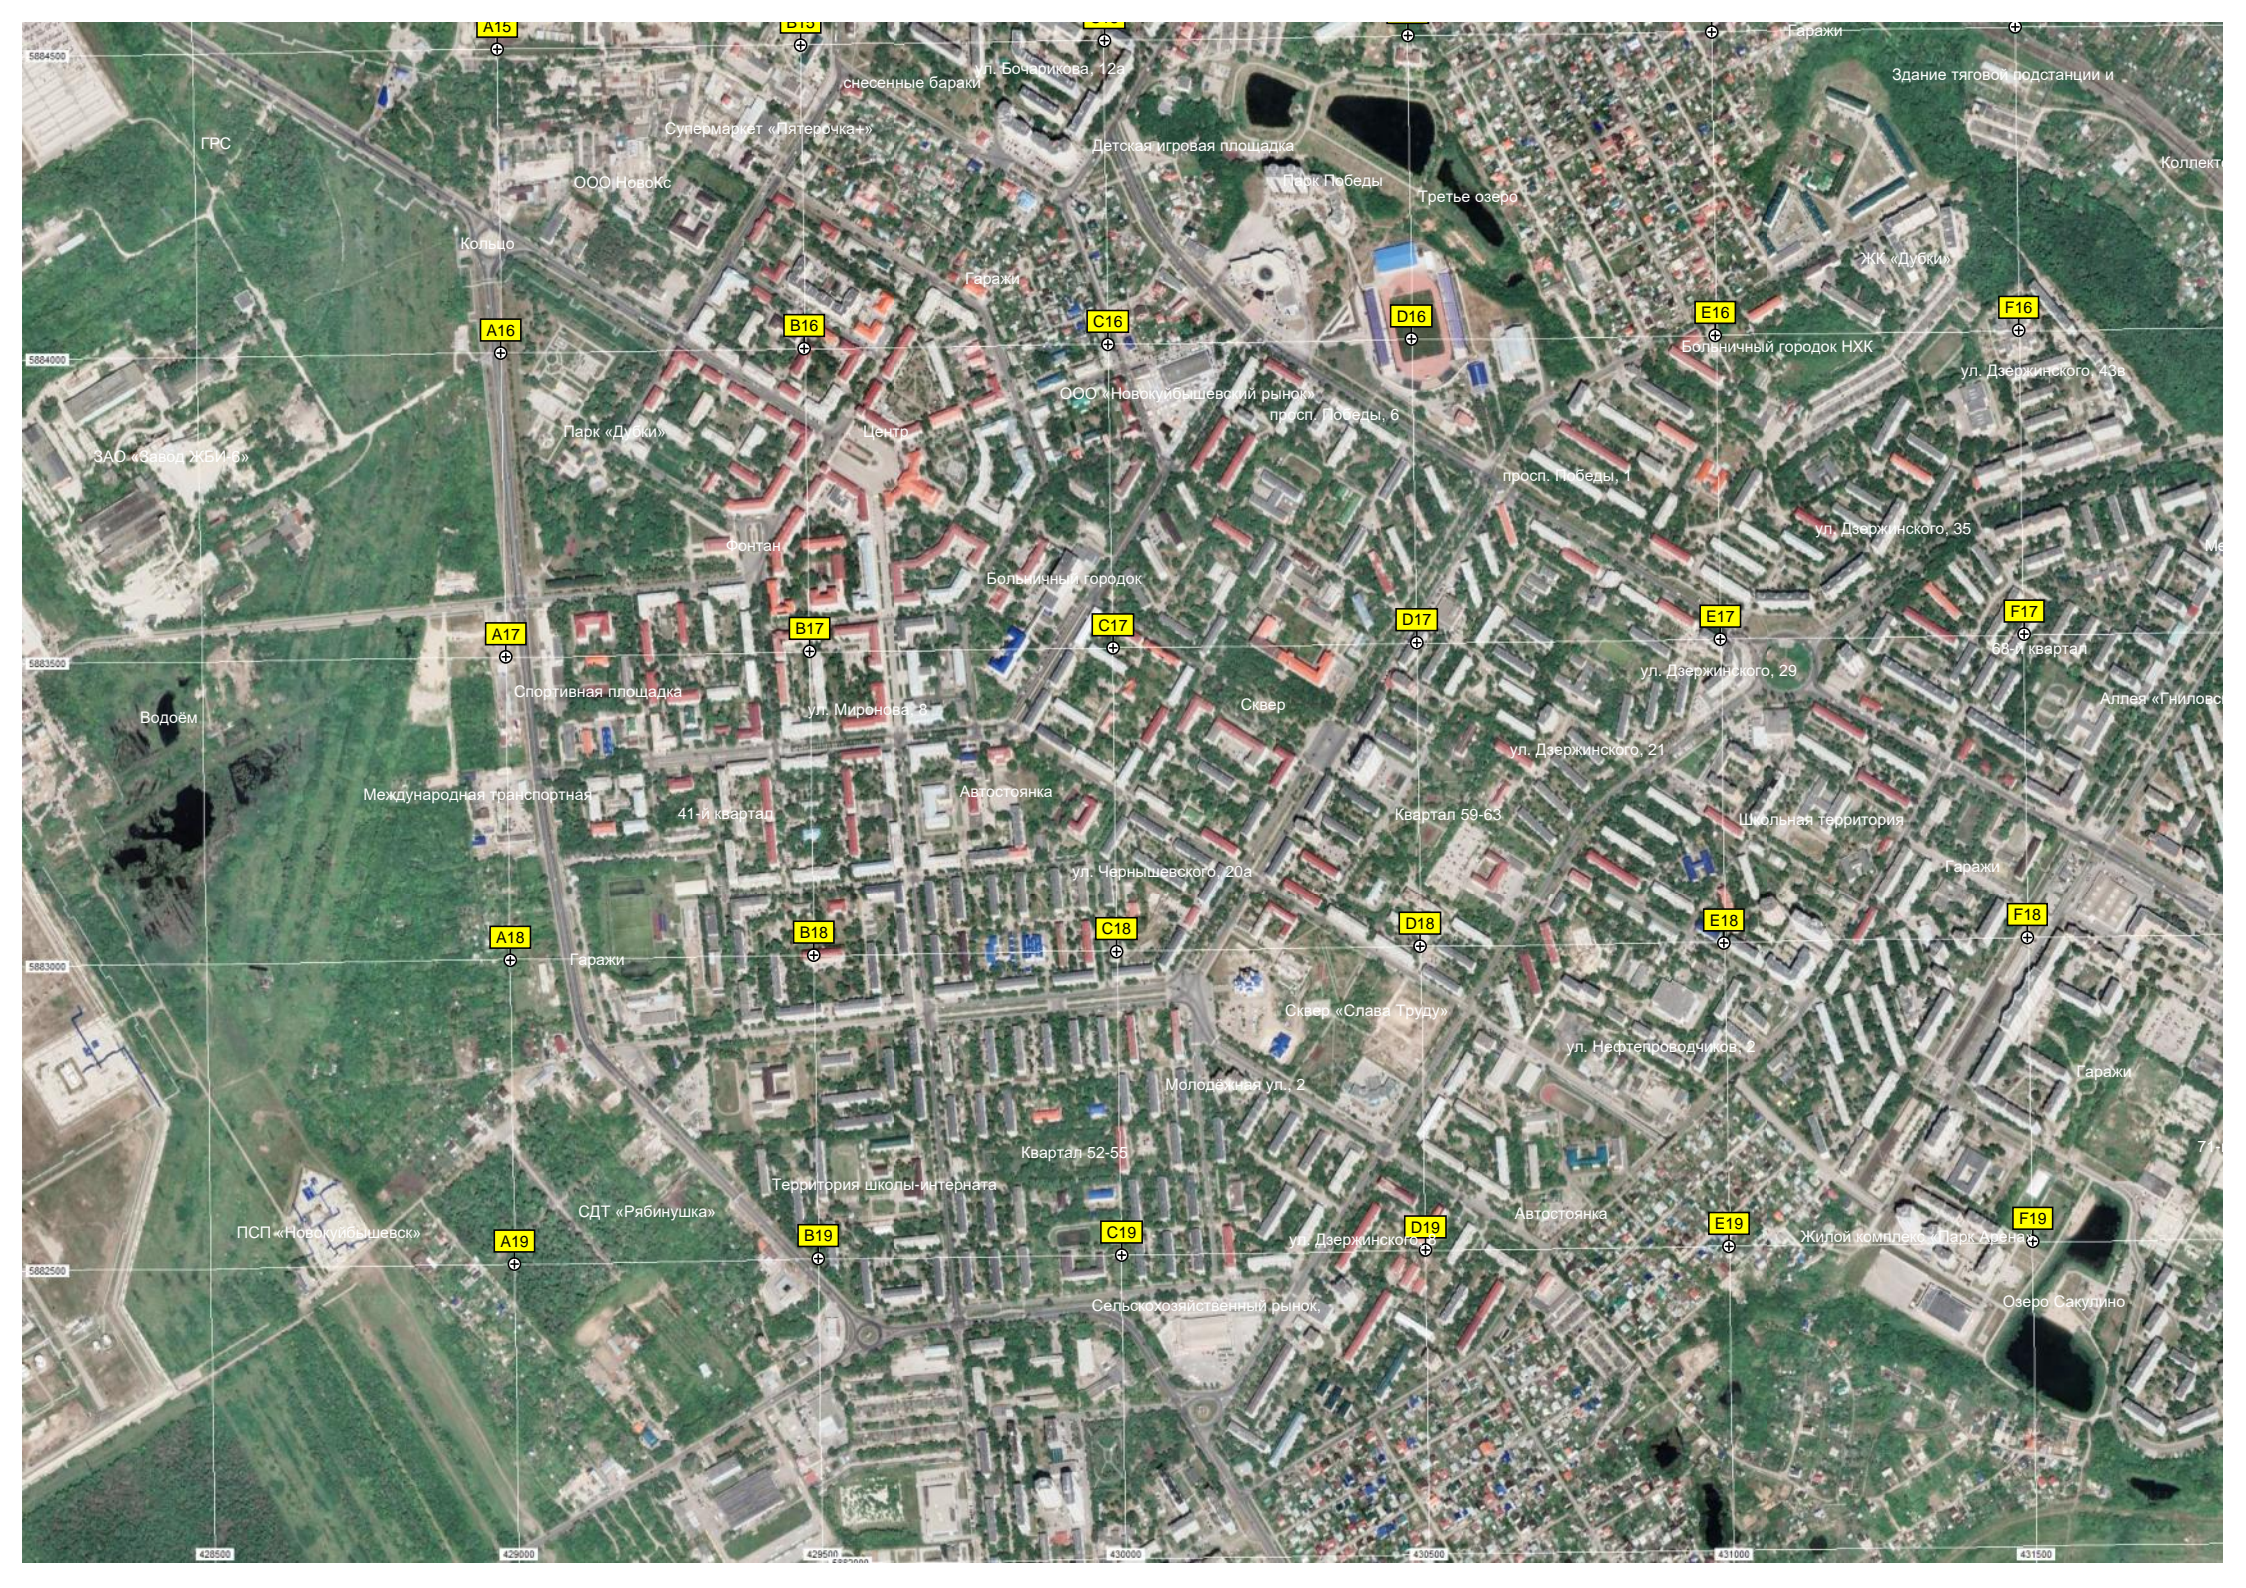

5884500

5884000

5883500

5883000

5882500

428500

429000

429500

430000

430500

431000

431500

A15

B15

C15

D15

E15

F15

A16

B16

C16

D16

E16

F16

A17

B17

C17

D17

E17

F17

A18

B18

C18

D18

E18

F18

A19

B19

C19

D19

E19

F19

GPC

ЗАО «Завод ЖБИ-6»

Водоём

ПСП «Новокубышевск»

Кольцо

Парк «Дубки»

Спортивная площадка

Международная транспортная

Гаражи

СДТ «Рябинушка»

ООО Новокс

Супермаркет «Пятерочка»

Фонтан

41-й квартал

ул. Миронова, 8

Территория школы-интерната

Центр

Гаражи

Большинный городок

Автостоянка

Квартал 52-55

сносенные бараки

ул. Бочарникова, 123

Детская игровая площадка

ООО «Новокубышевский рынок»

ул. Чарнышевского, 20а

Сельскохозяйственный рынок

Парк Победы

Сквер

Сквер «Слава Труду»

Молодежная ул. 2

ул. Дзержинского, 16

просп. Победы, 6

просп. Победы, 1

Квартал 59-63

Автостоянка

Третье озеро

ул. Дзержинского, 21

ул. Нефтепроводчиков, 2

Больничный городок НХК

ул. Дзержинского, 29

ул. Дзержинского, 35

ул. Дзержинского, 16

Гаражи

Здание тяговой подстанции и

ЖК «Дубки»

ул. Дзержинского, 43в

ул. Дзержинского, 35

ул. Дзержинского, 29

ул. Дзержинского, 21

Гаражи

Гаражи

Жилой комплекс «Парк Дружба»

Озеро Сакудино

Коллект

Ме

Аллея «Гнилов

Гаражи

Гаражи

71