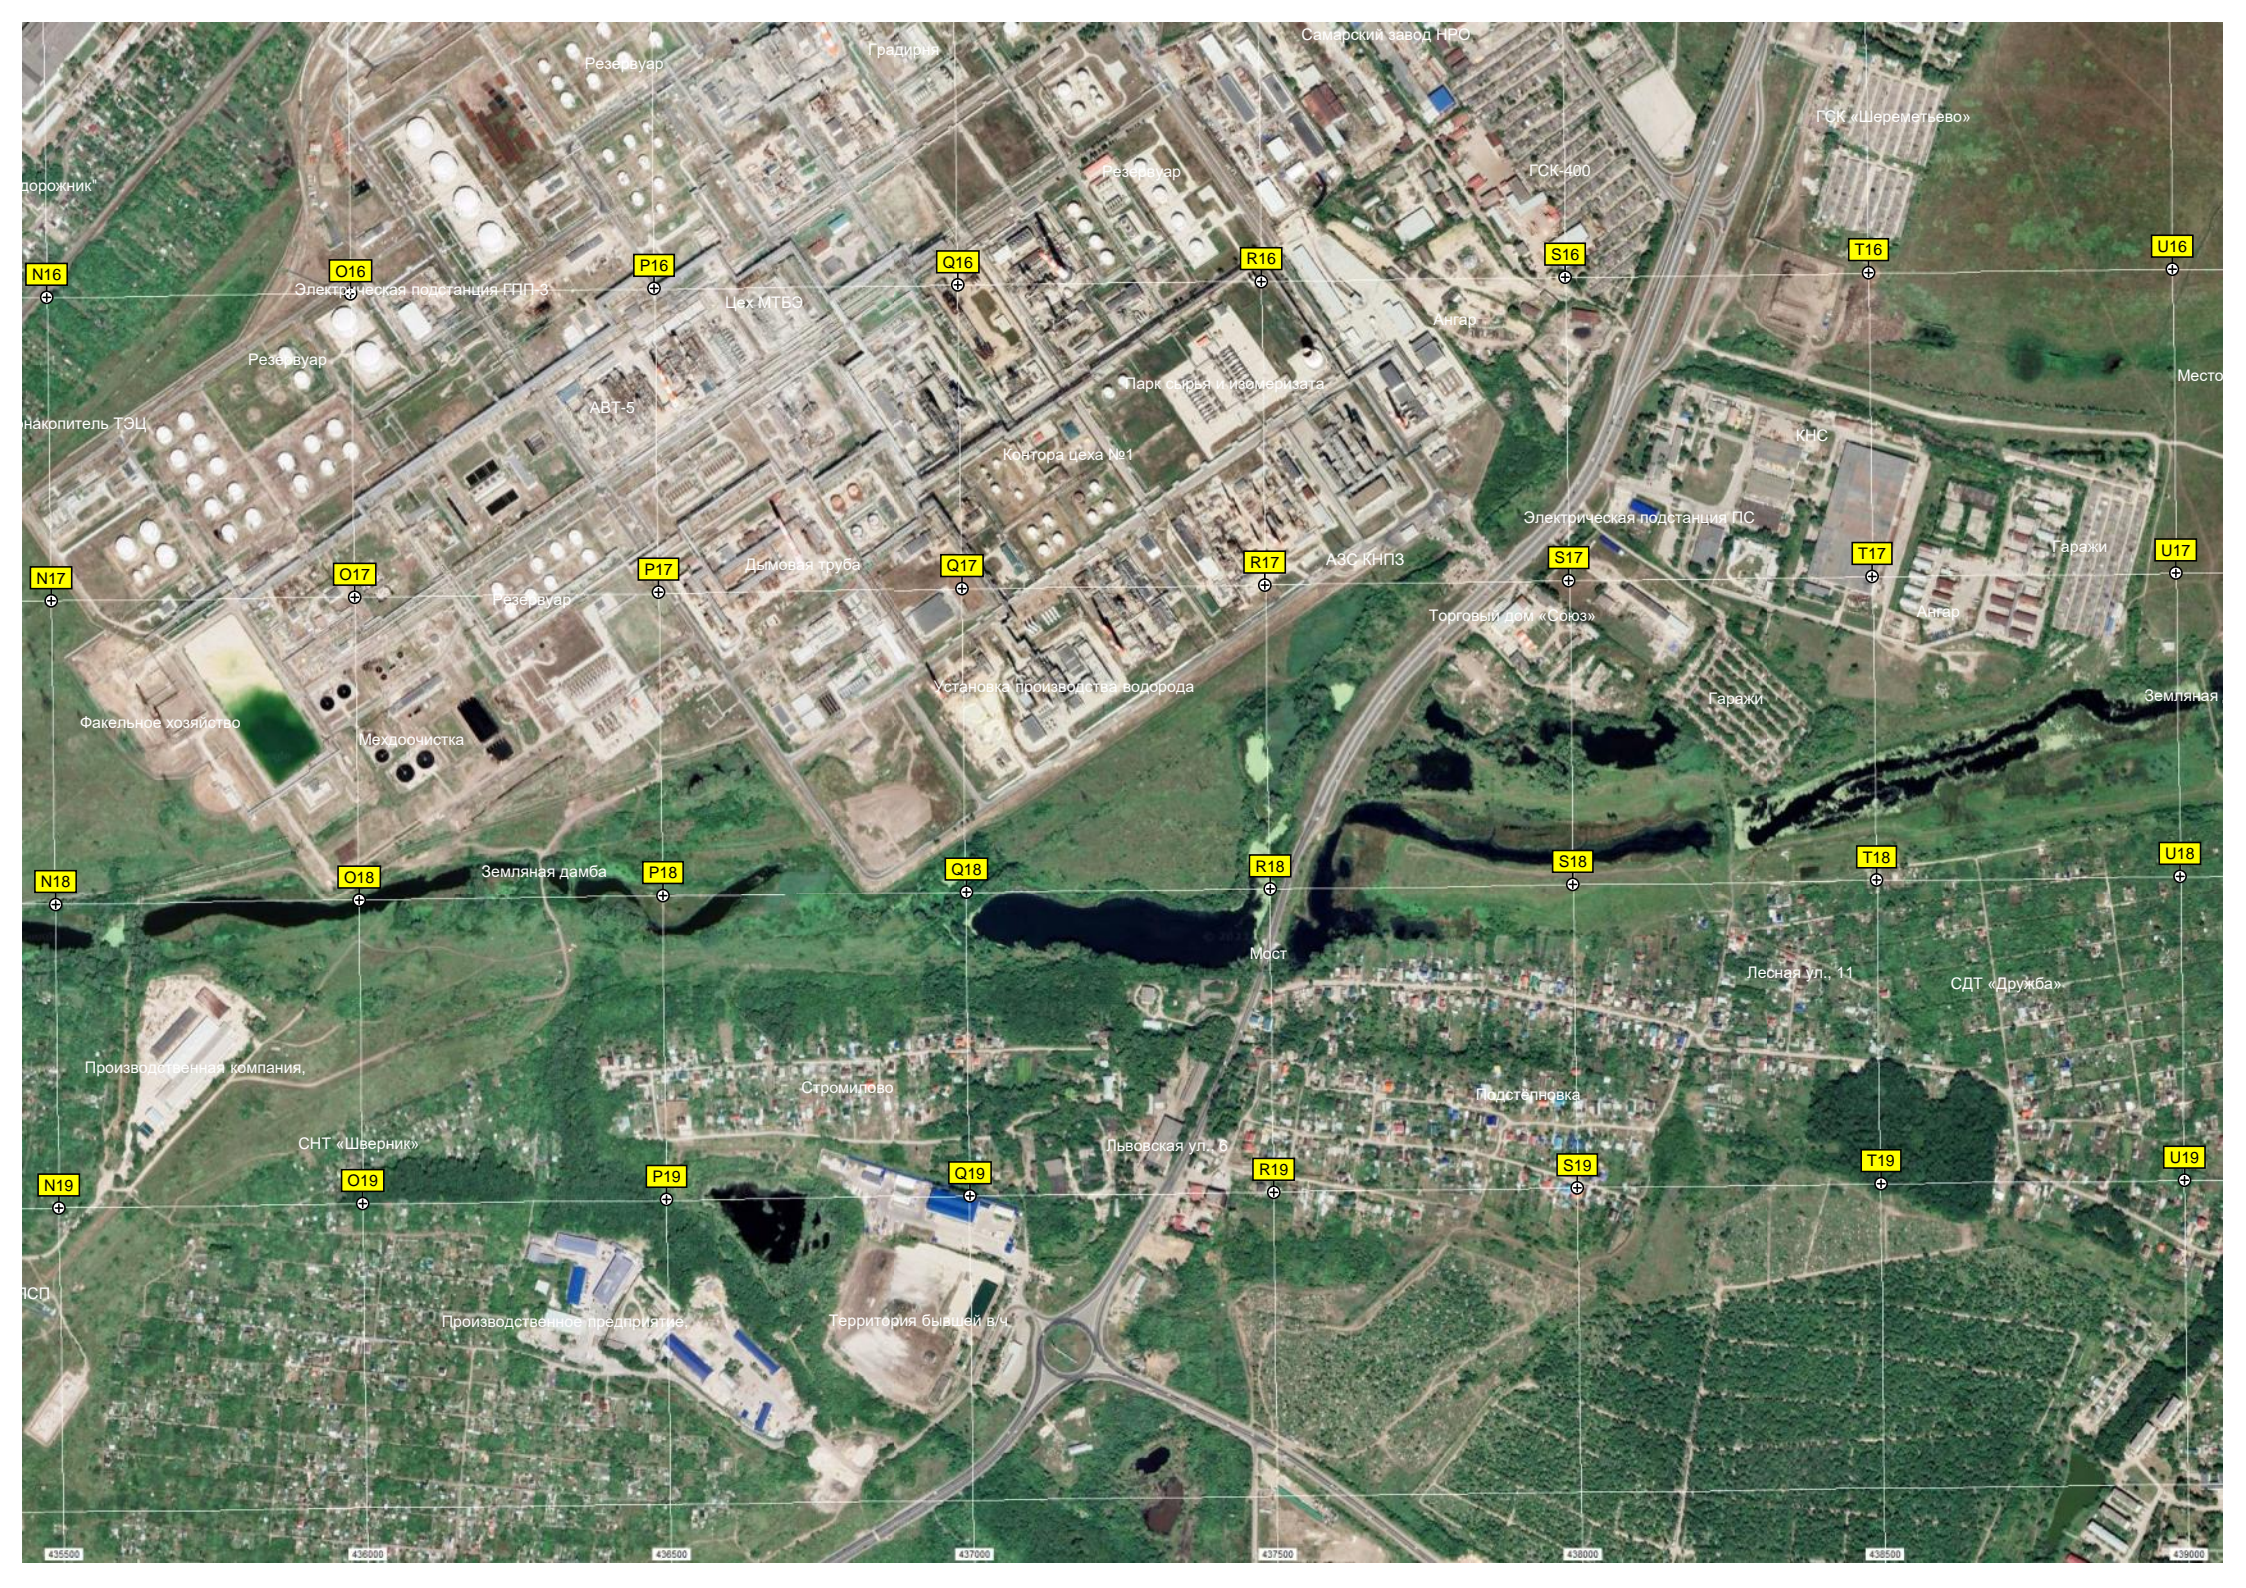

просп. Победы, 48а

Гаражный массив

Автомойка

Биохимическая очистка сточных

407 Г

N16

O16

P16