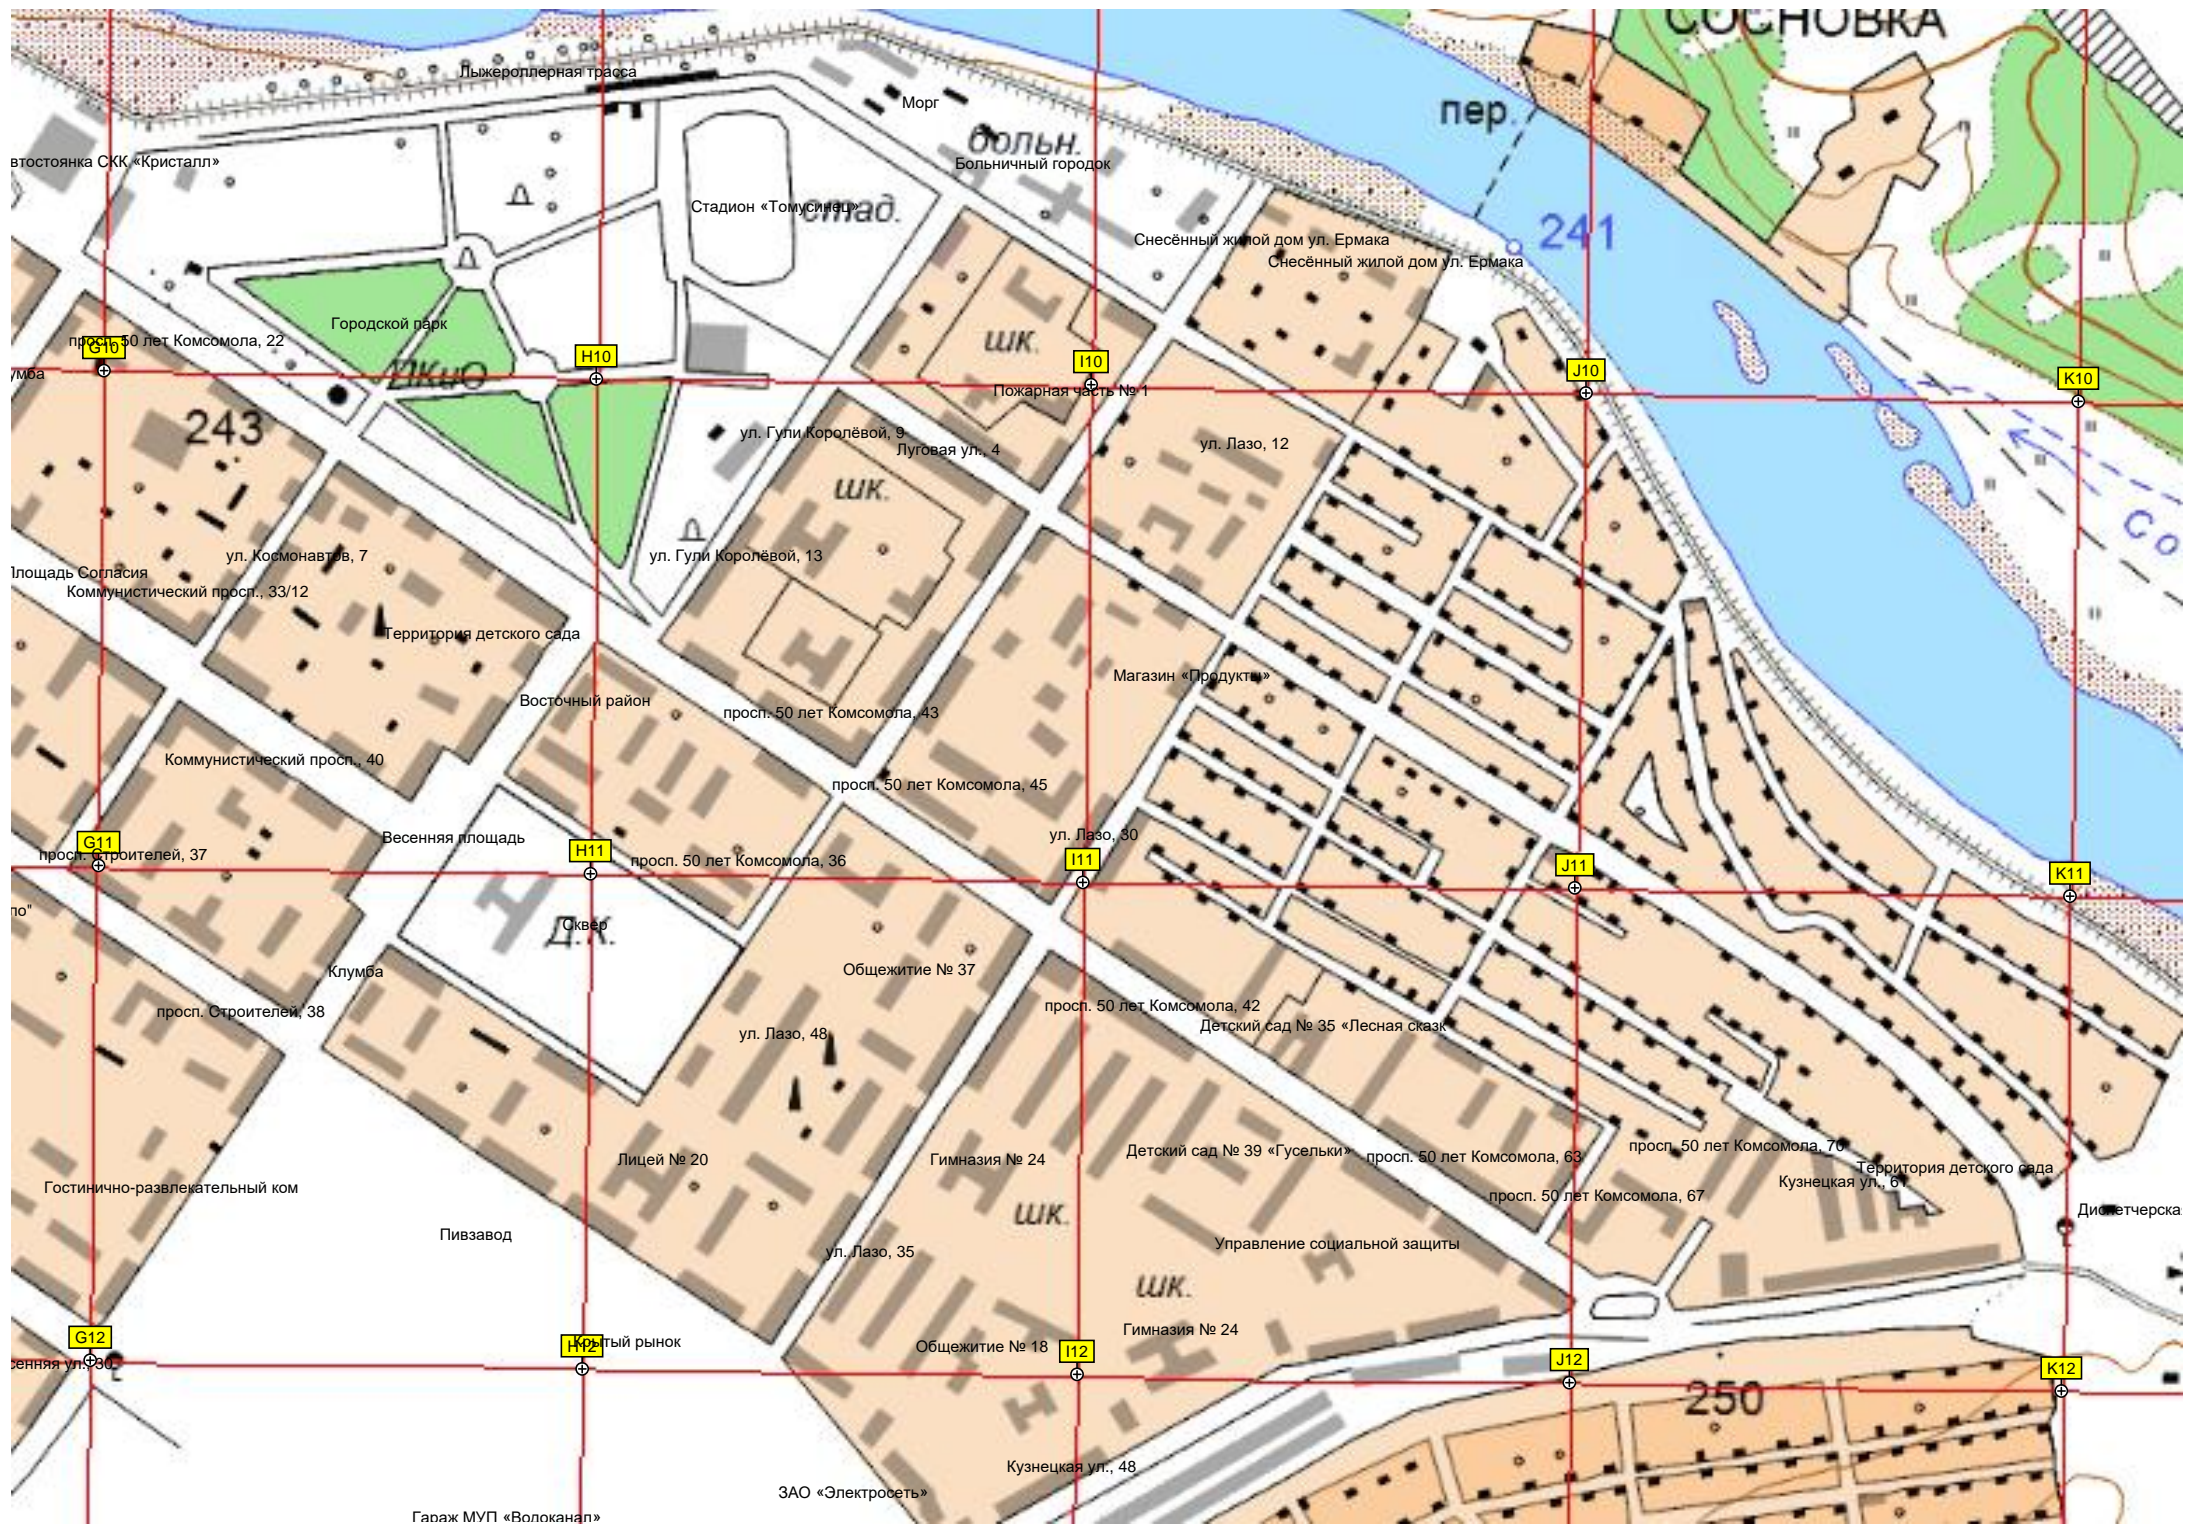

Смотровая площадка Го

Гидрологический пост р.Уса - М

Производственная база УВД

Котельная № 12

Котельная 4А/5А

Специальная (коррекционная) об

Магазин

ШК