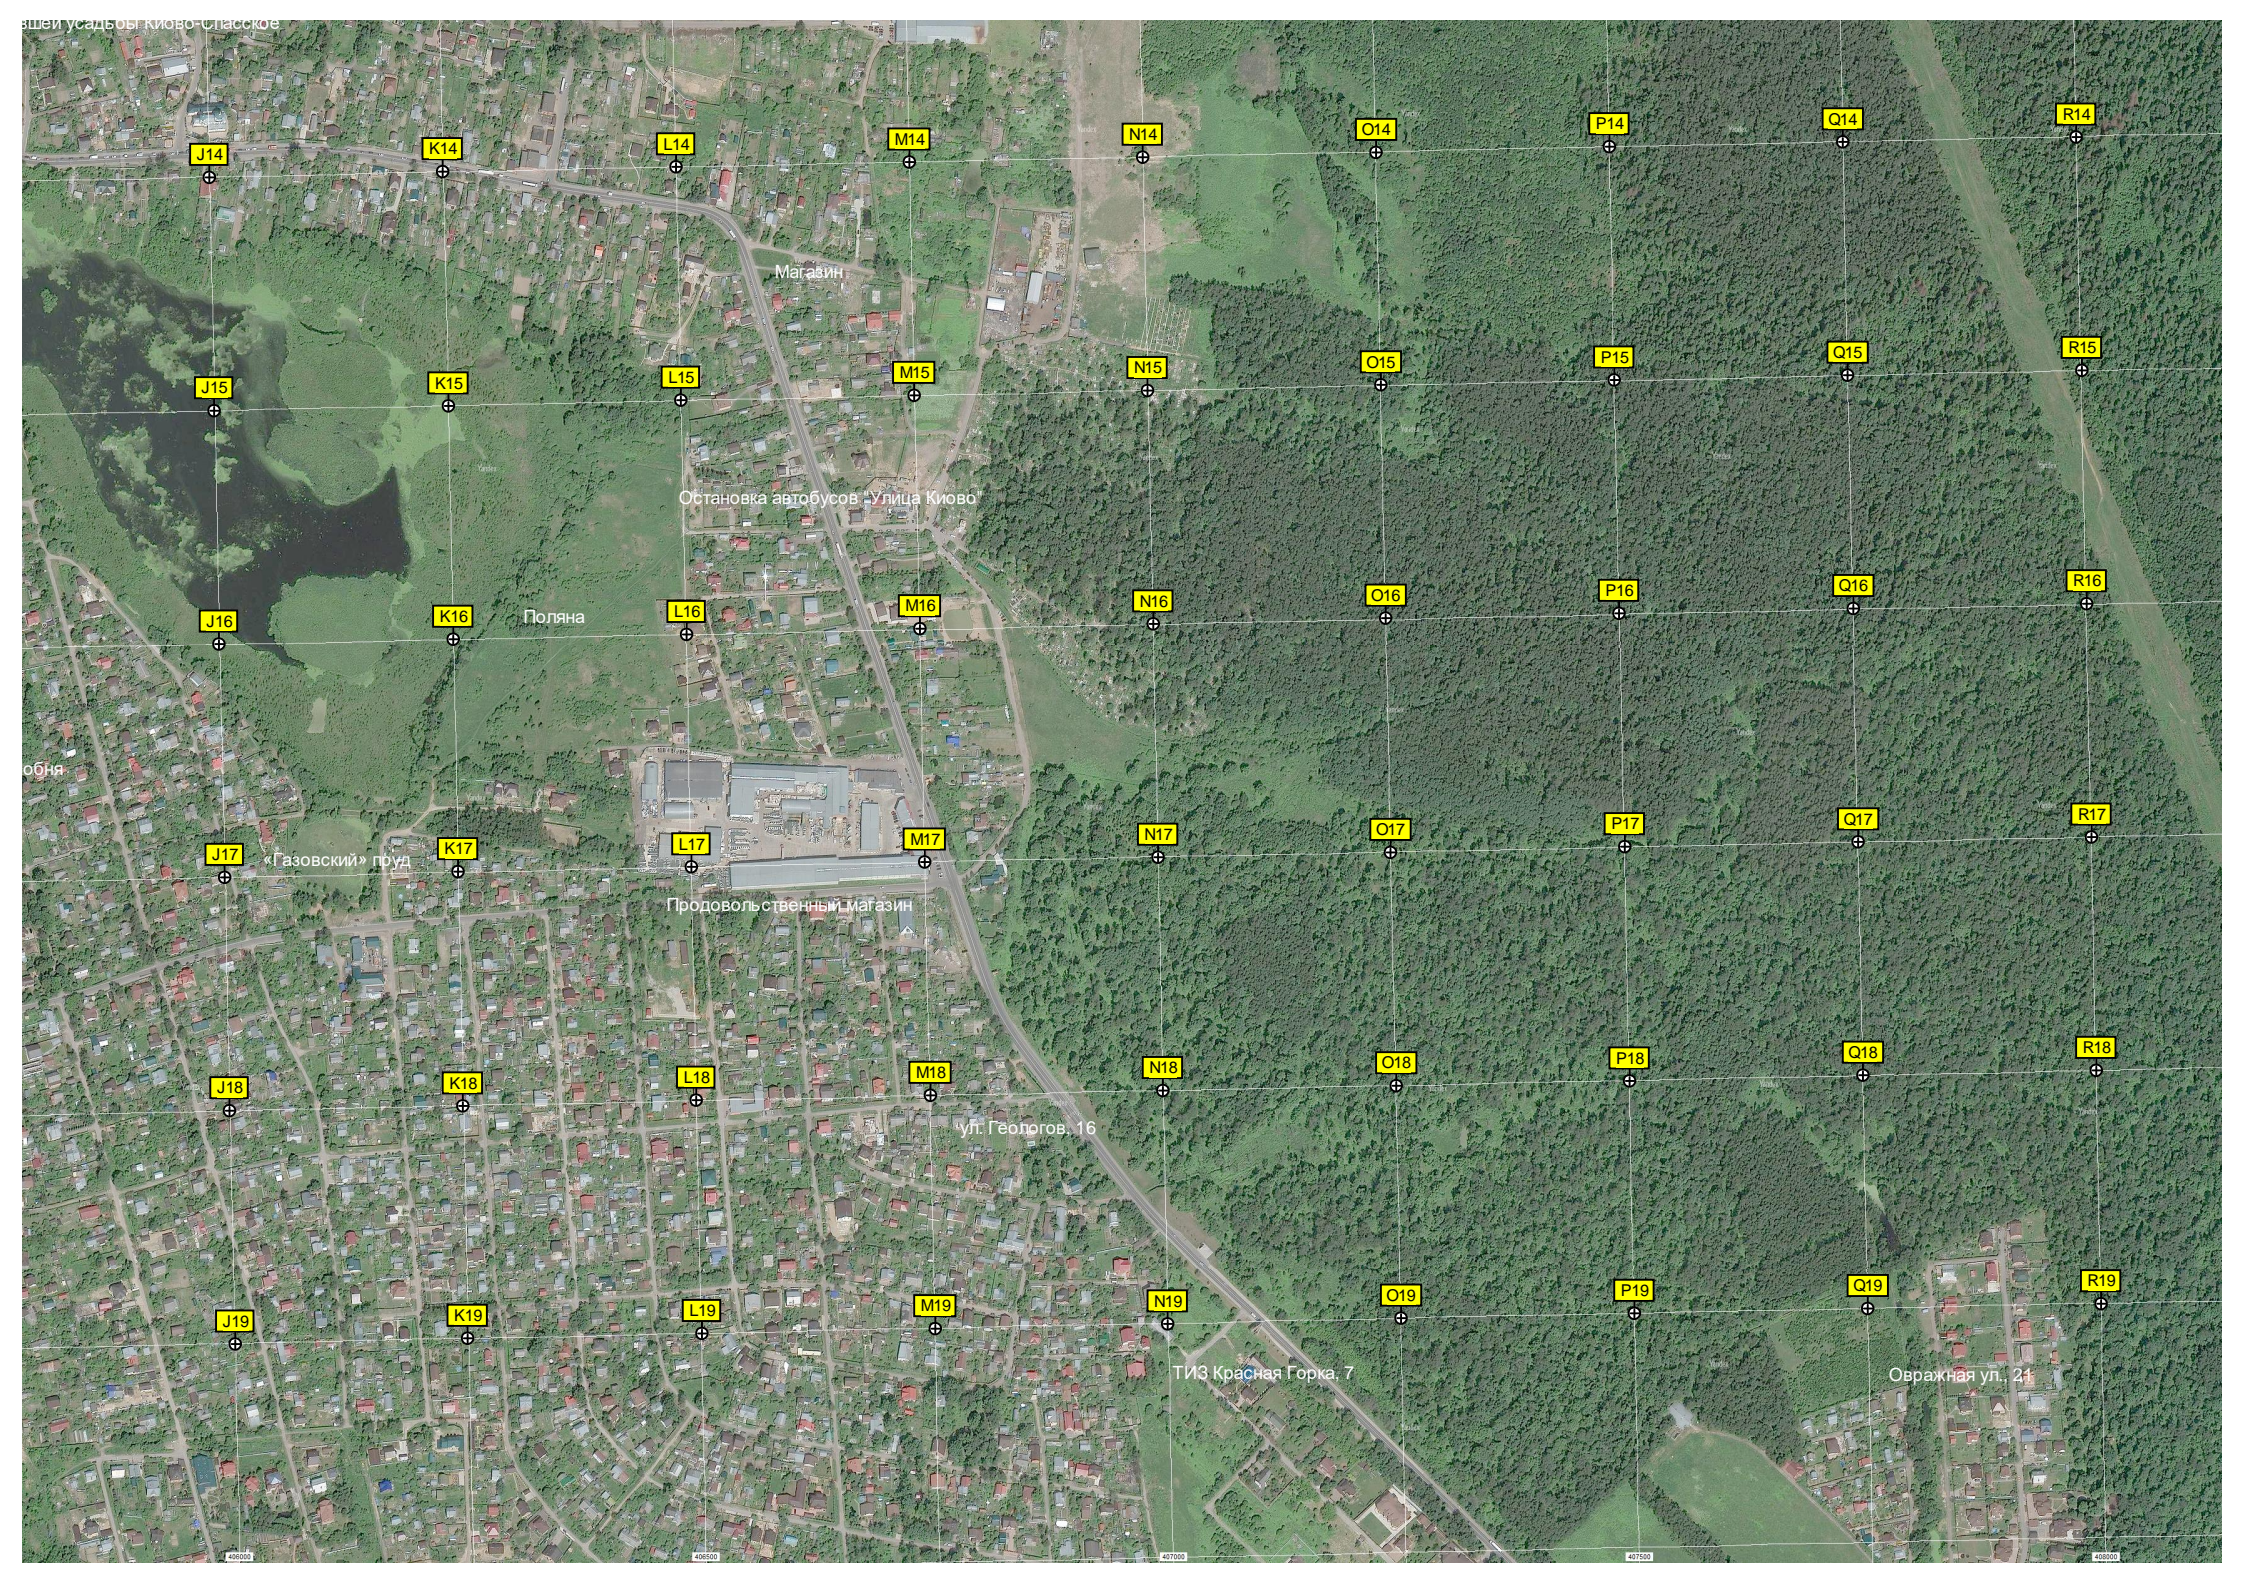

J14

K14

L14

M14

N14

O14

P14

Q14

R14

J15

K15

L15

M15

N15

O15

P15

Q15

R15

J16

K16

L16

M16

N16

O16

P16

Q16

R16

J17

K17

L17

M17

N17

O17

P17

Q17

R17

J18

K18

L18

M18

N18

O18

P18

Q18

R18

J19

K19

L19

M19

N19

O19

P19

Q19

R19

Магазин

Остановка автобусов «Улица Киово»

Поляна

обня

«Газовский» пруд

Продовольственный магазин

ул. Георгьев. 16

ТЦ3 Красная Горка. 7

Овражная ул. 21