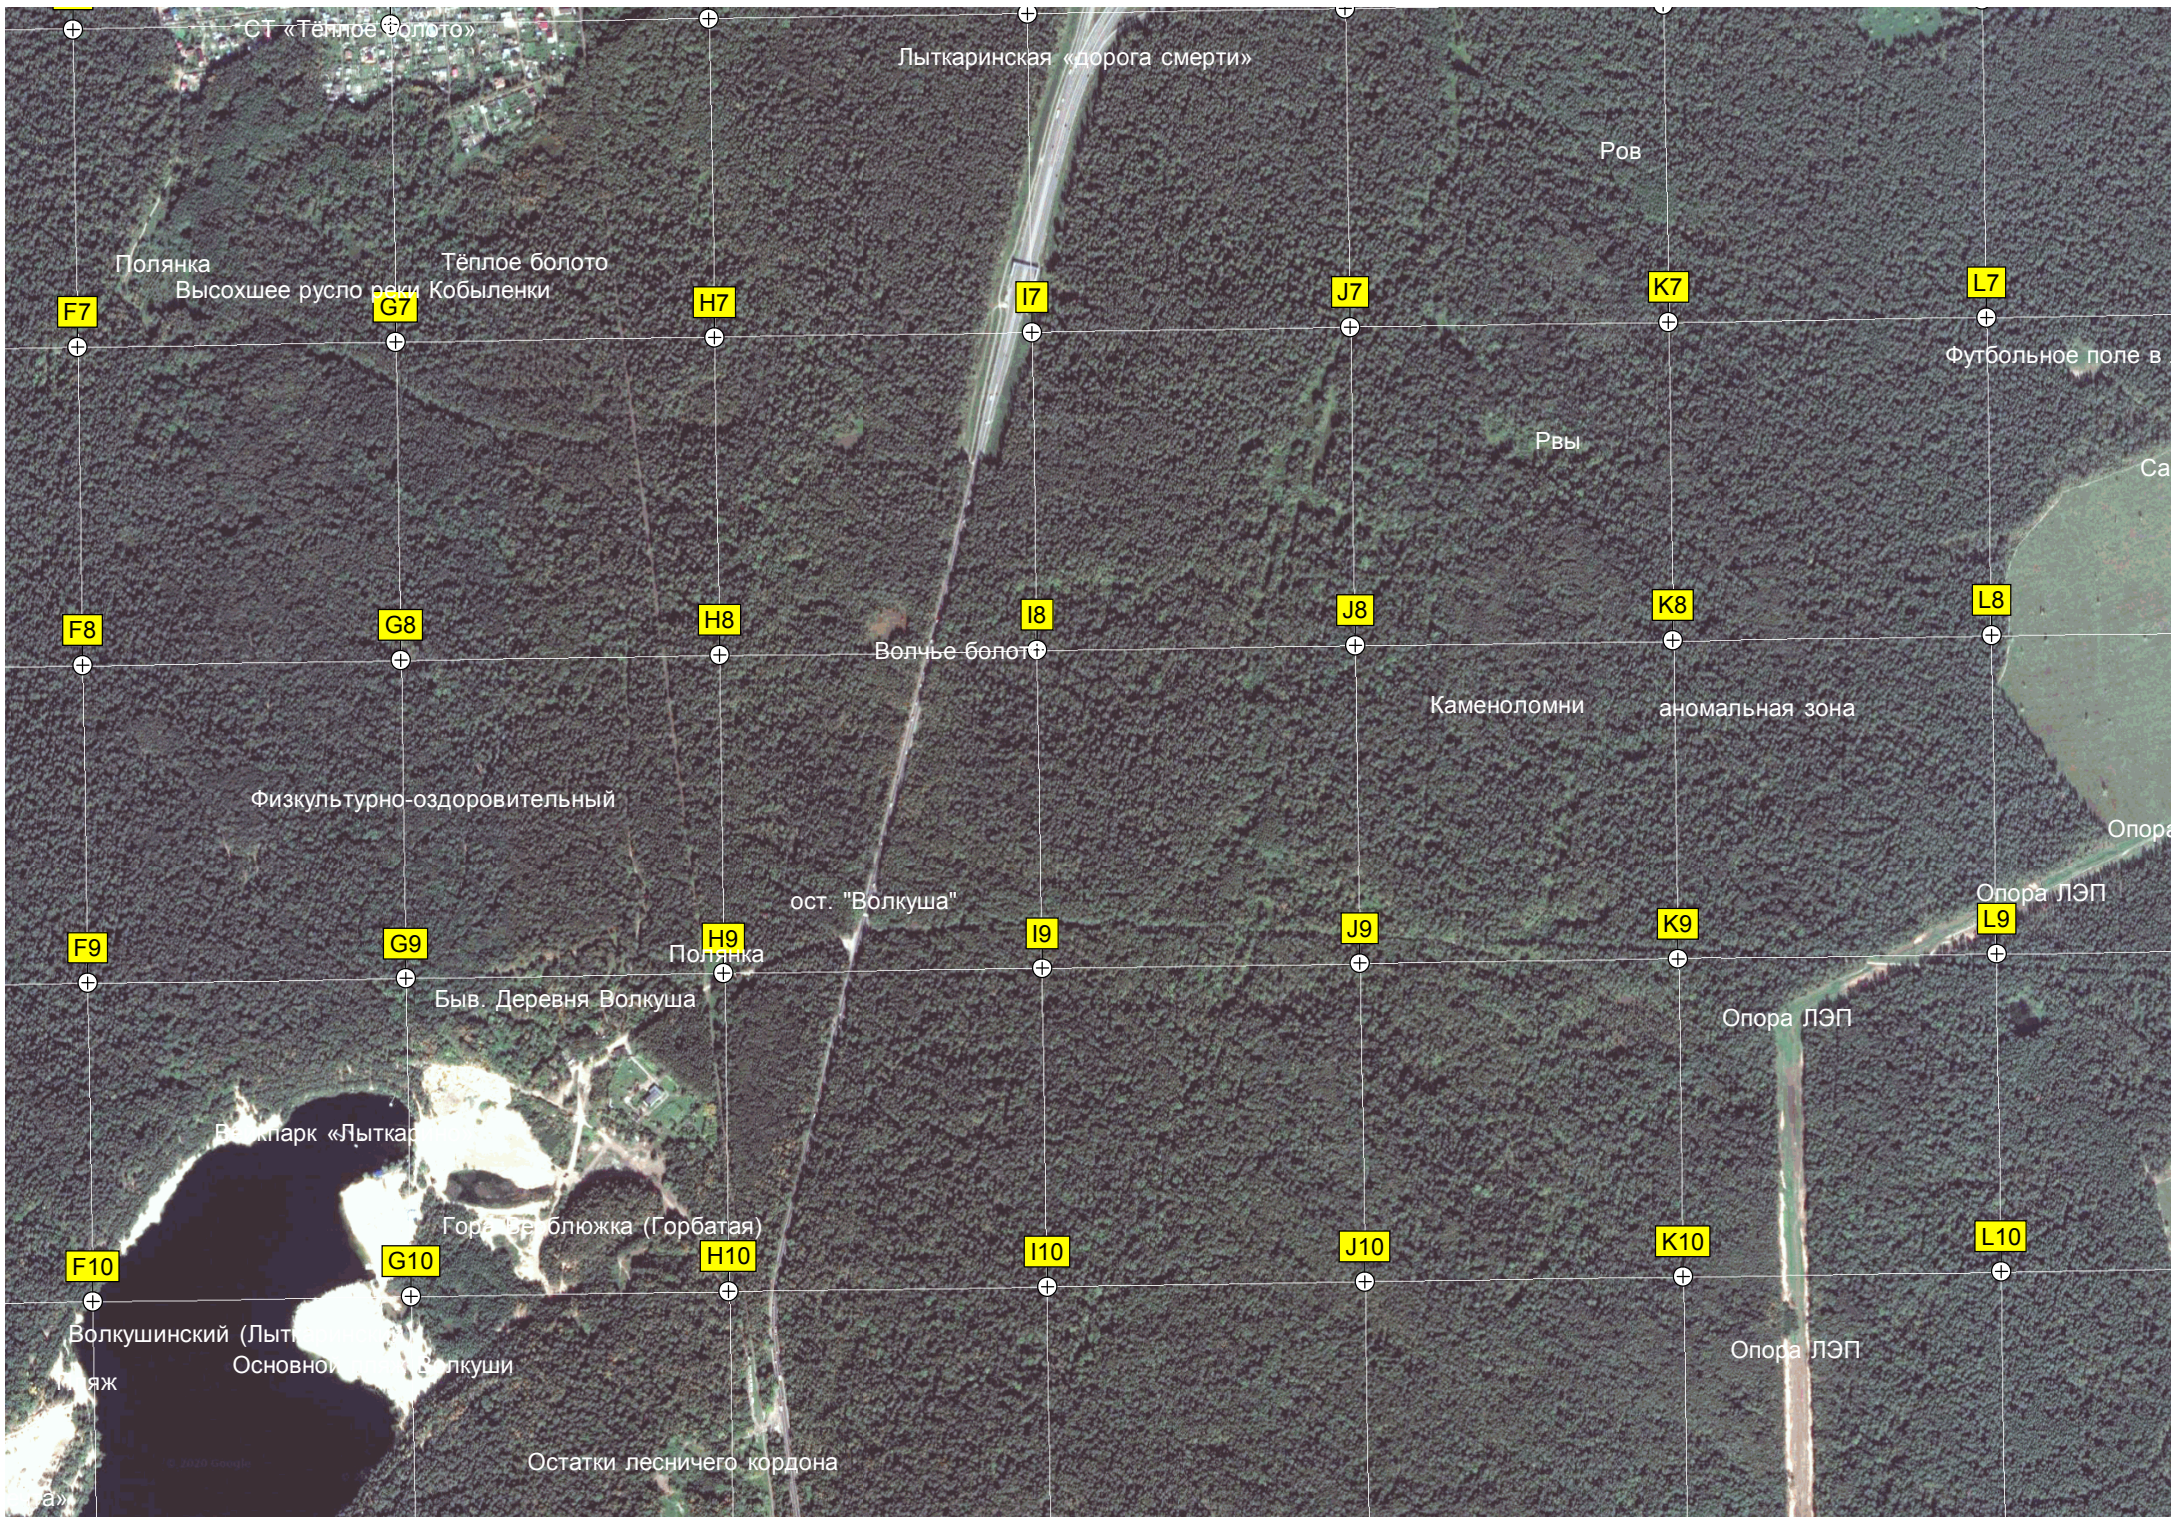

C10

D10

E10

6162000

Озеро Дельное (Акудиново)

Микрокомбинат

Территория свинарники

Территория ВЗУ
6-й микрорайон (бывшее село)

Конноспортивный клуб

СТ «Тёплое болото»

Лыткаринская «дорога смерти»

Ров

Полянка

Тёплое болото

Высохшее русло реки Кобыленки

F7