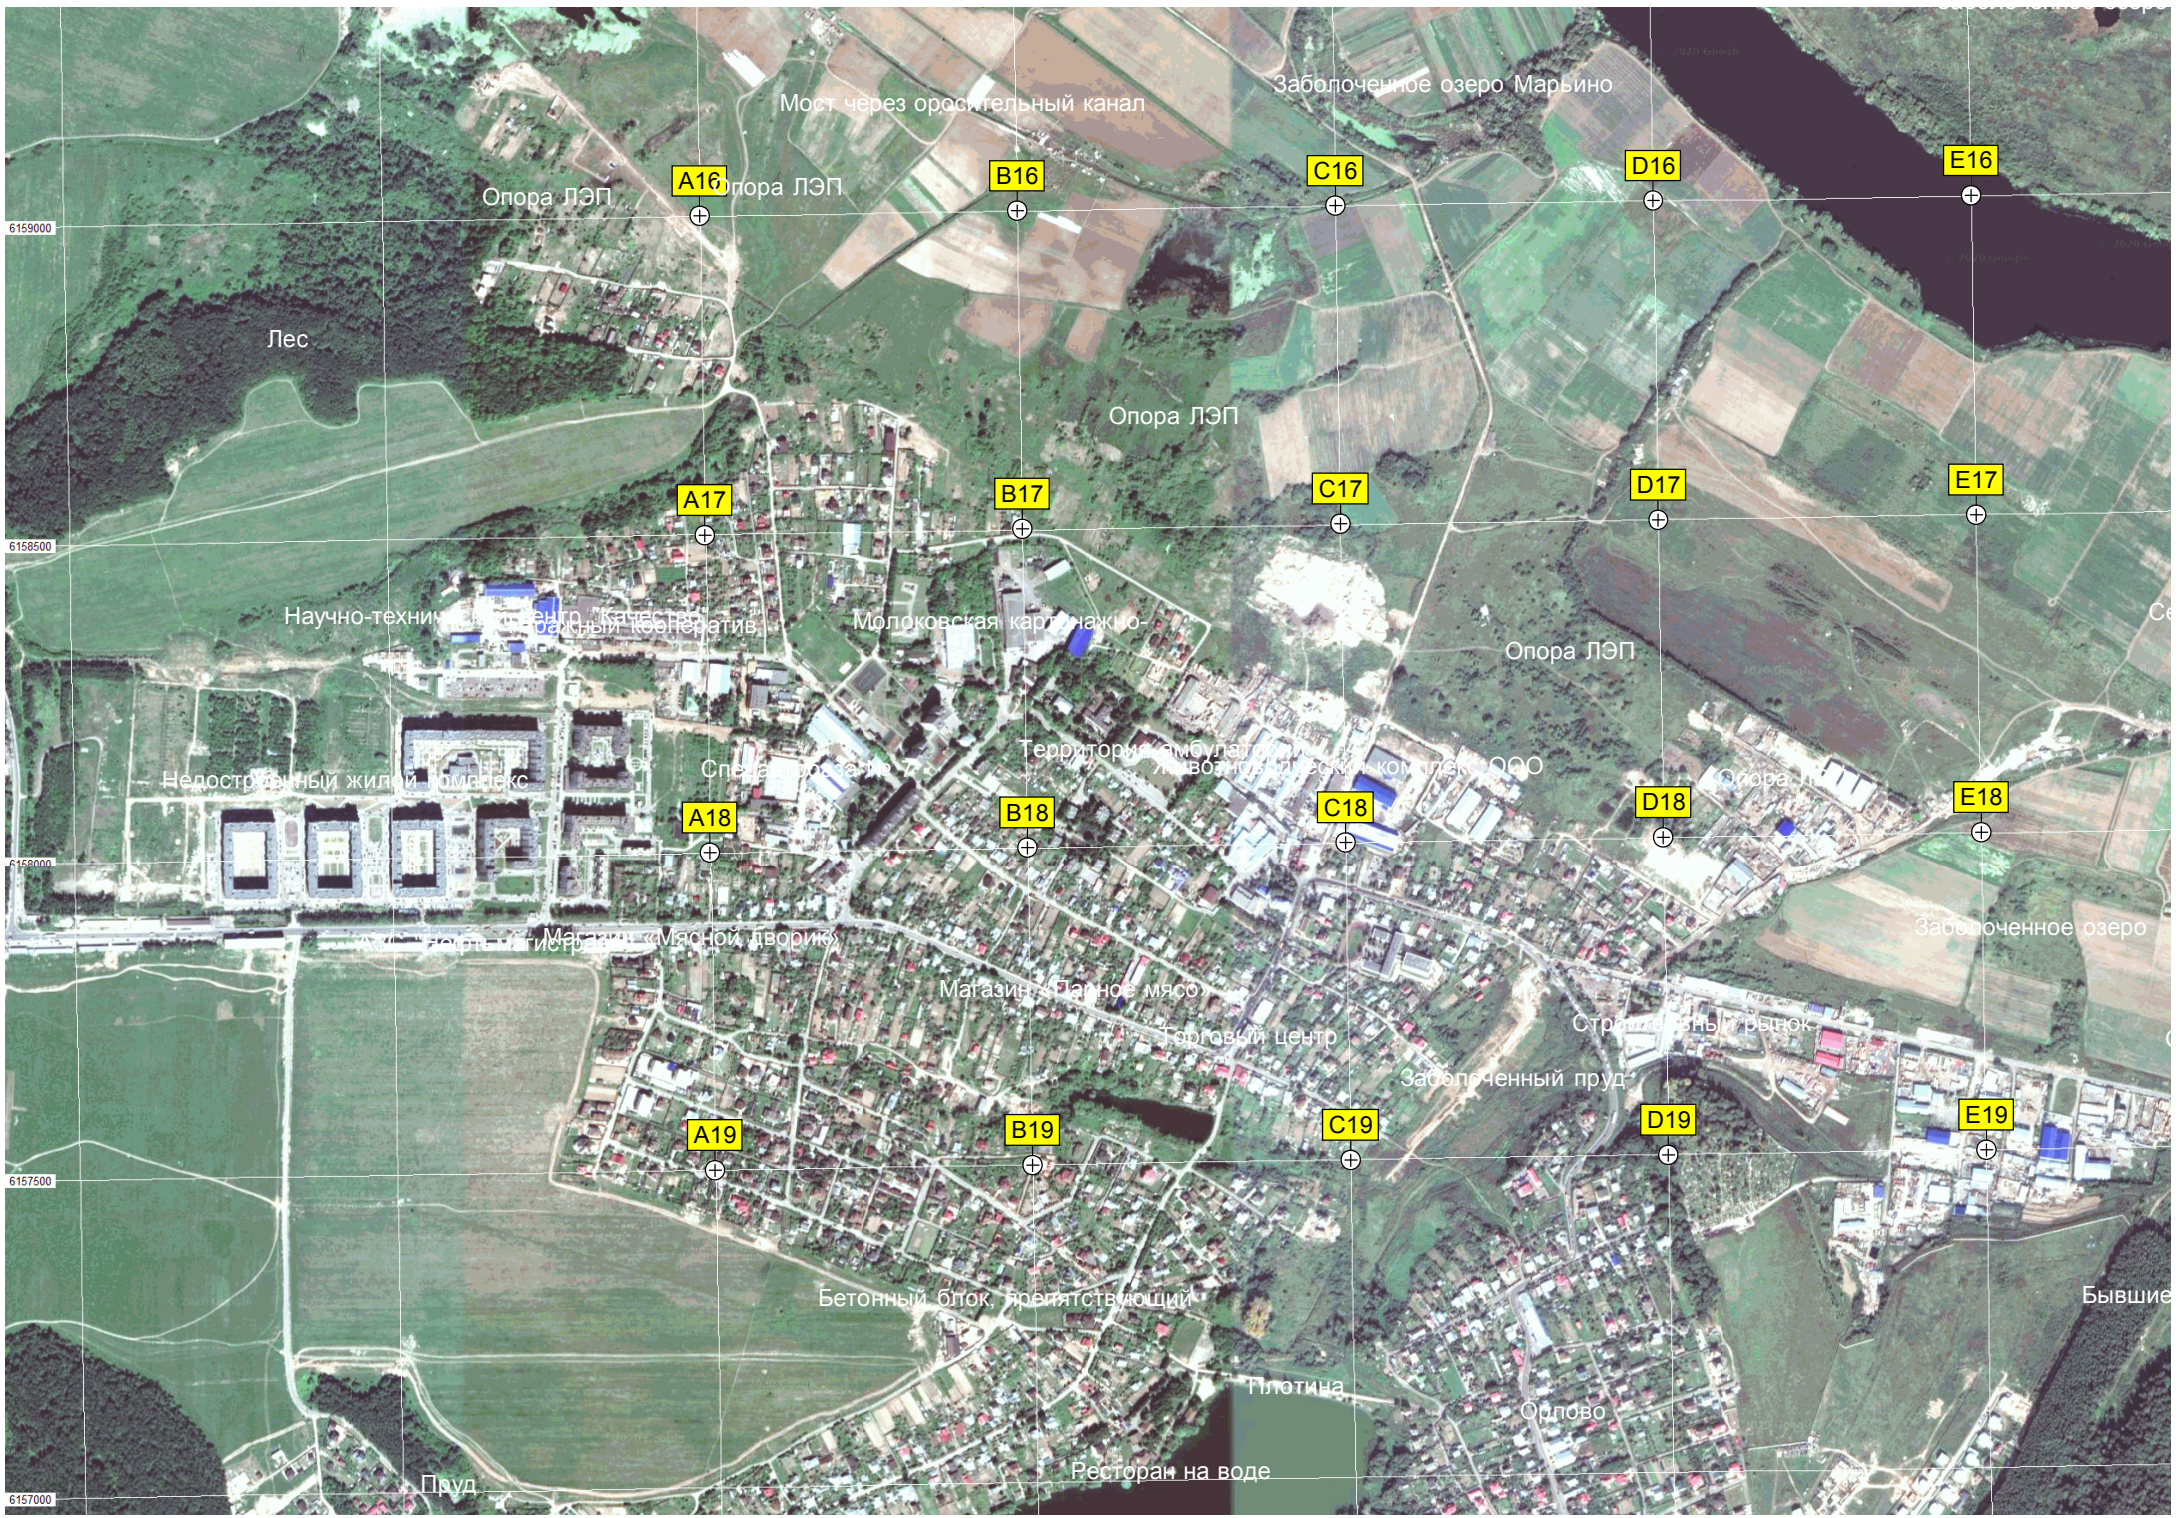

A16

B16

C16

D16

E16

A17

B17

C17

D17

E17

A18

B18

C18

D18

E18

A19

B19

C19

D19

E19

Мост через оросительный канал

Заболоченное озеро Марьино

Опора ЛЭП

Опора ЛЭП

Опора ЛЭП

Опора ЛЭП

Лес

Научно-технический центр «КАЧЕСТВО»
Муниципальный кооператив

Молоковская карьерная о-ва

Недостроенный жилой комплекс

Специализированный объект

Территория амбулатории
Муниципальный комплекс ООО

Опора ЛЭП

Магазин «Мясной дворик»

Магазин «Планное мясо»

Торговый центр

Заболоченный пруд

Строительный рынок

Заболоченное озеро

Бетонный блок, врезывающийся

Плотина

Орлово

Бывшие

Пруд

Ресторан на воде

6159000

6158500

6158000

6157500

6157000