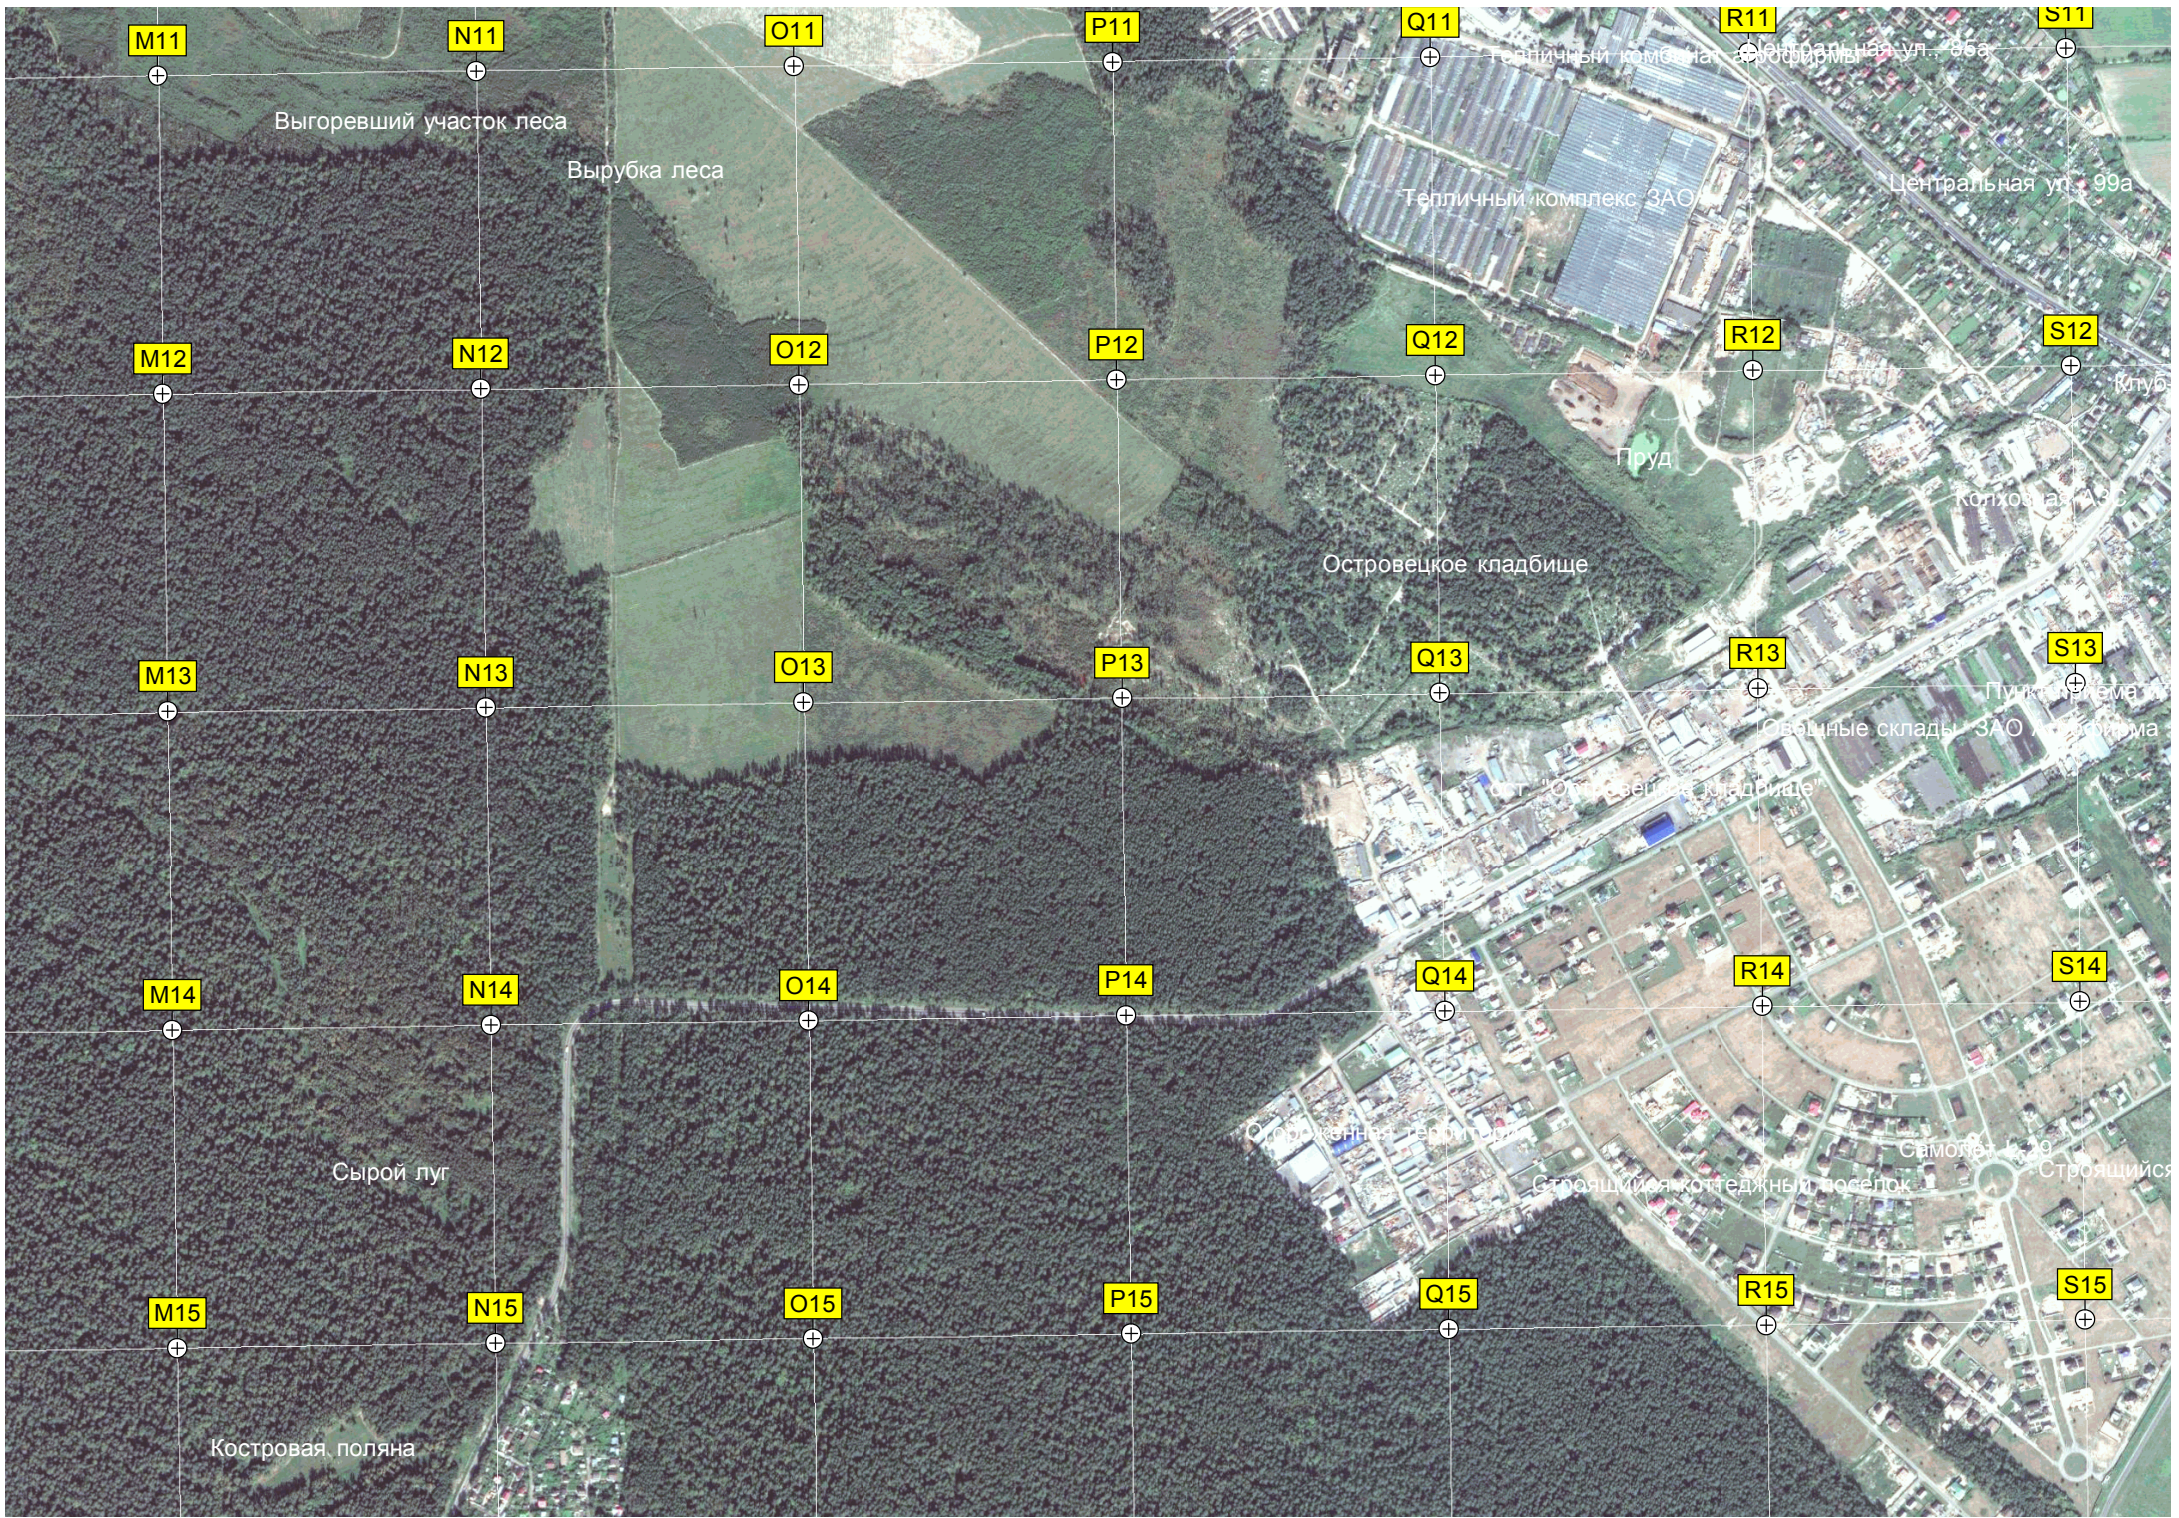

Дымовая труба

Стройплощадка ЖК «Центральный»

Диспетчерская ул. 7

Автостанция ЛЗСС

НПК-86

Опора ЛЭП

Опора ЛЭП

Красное