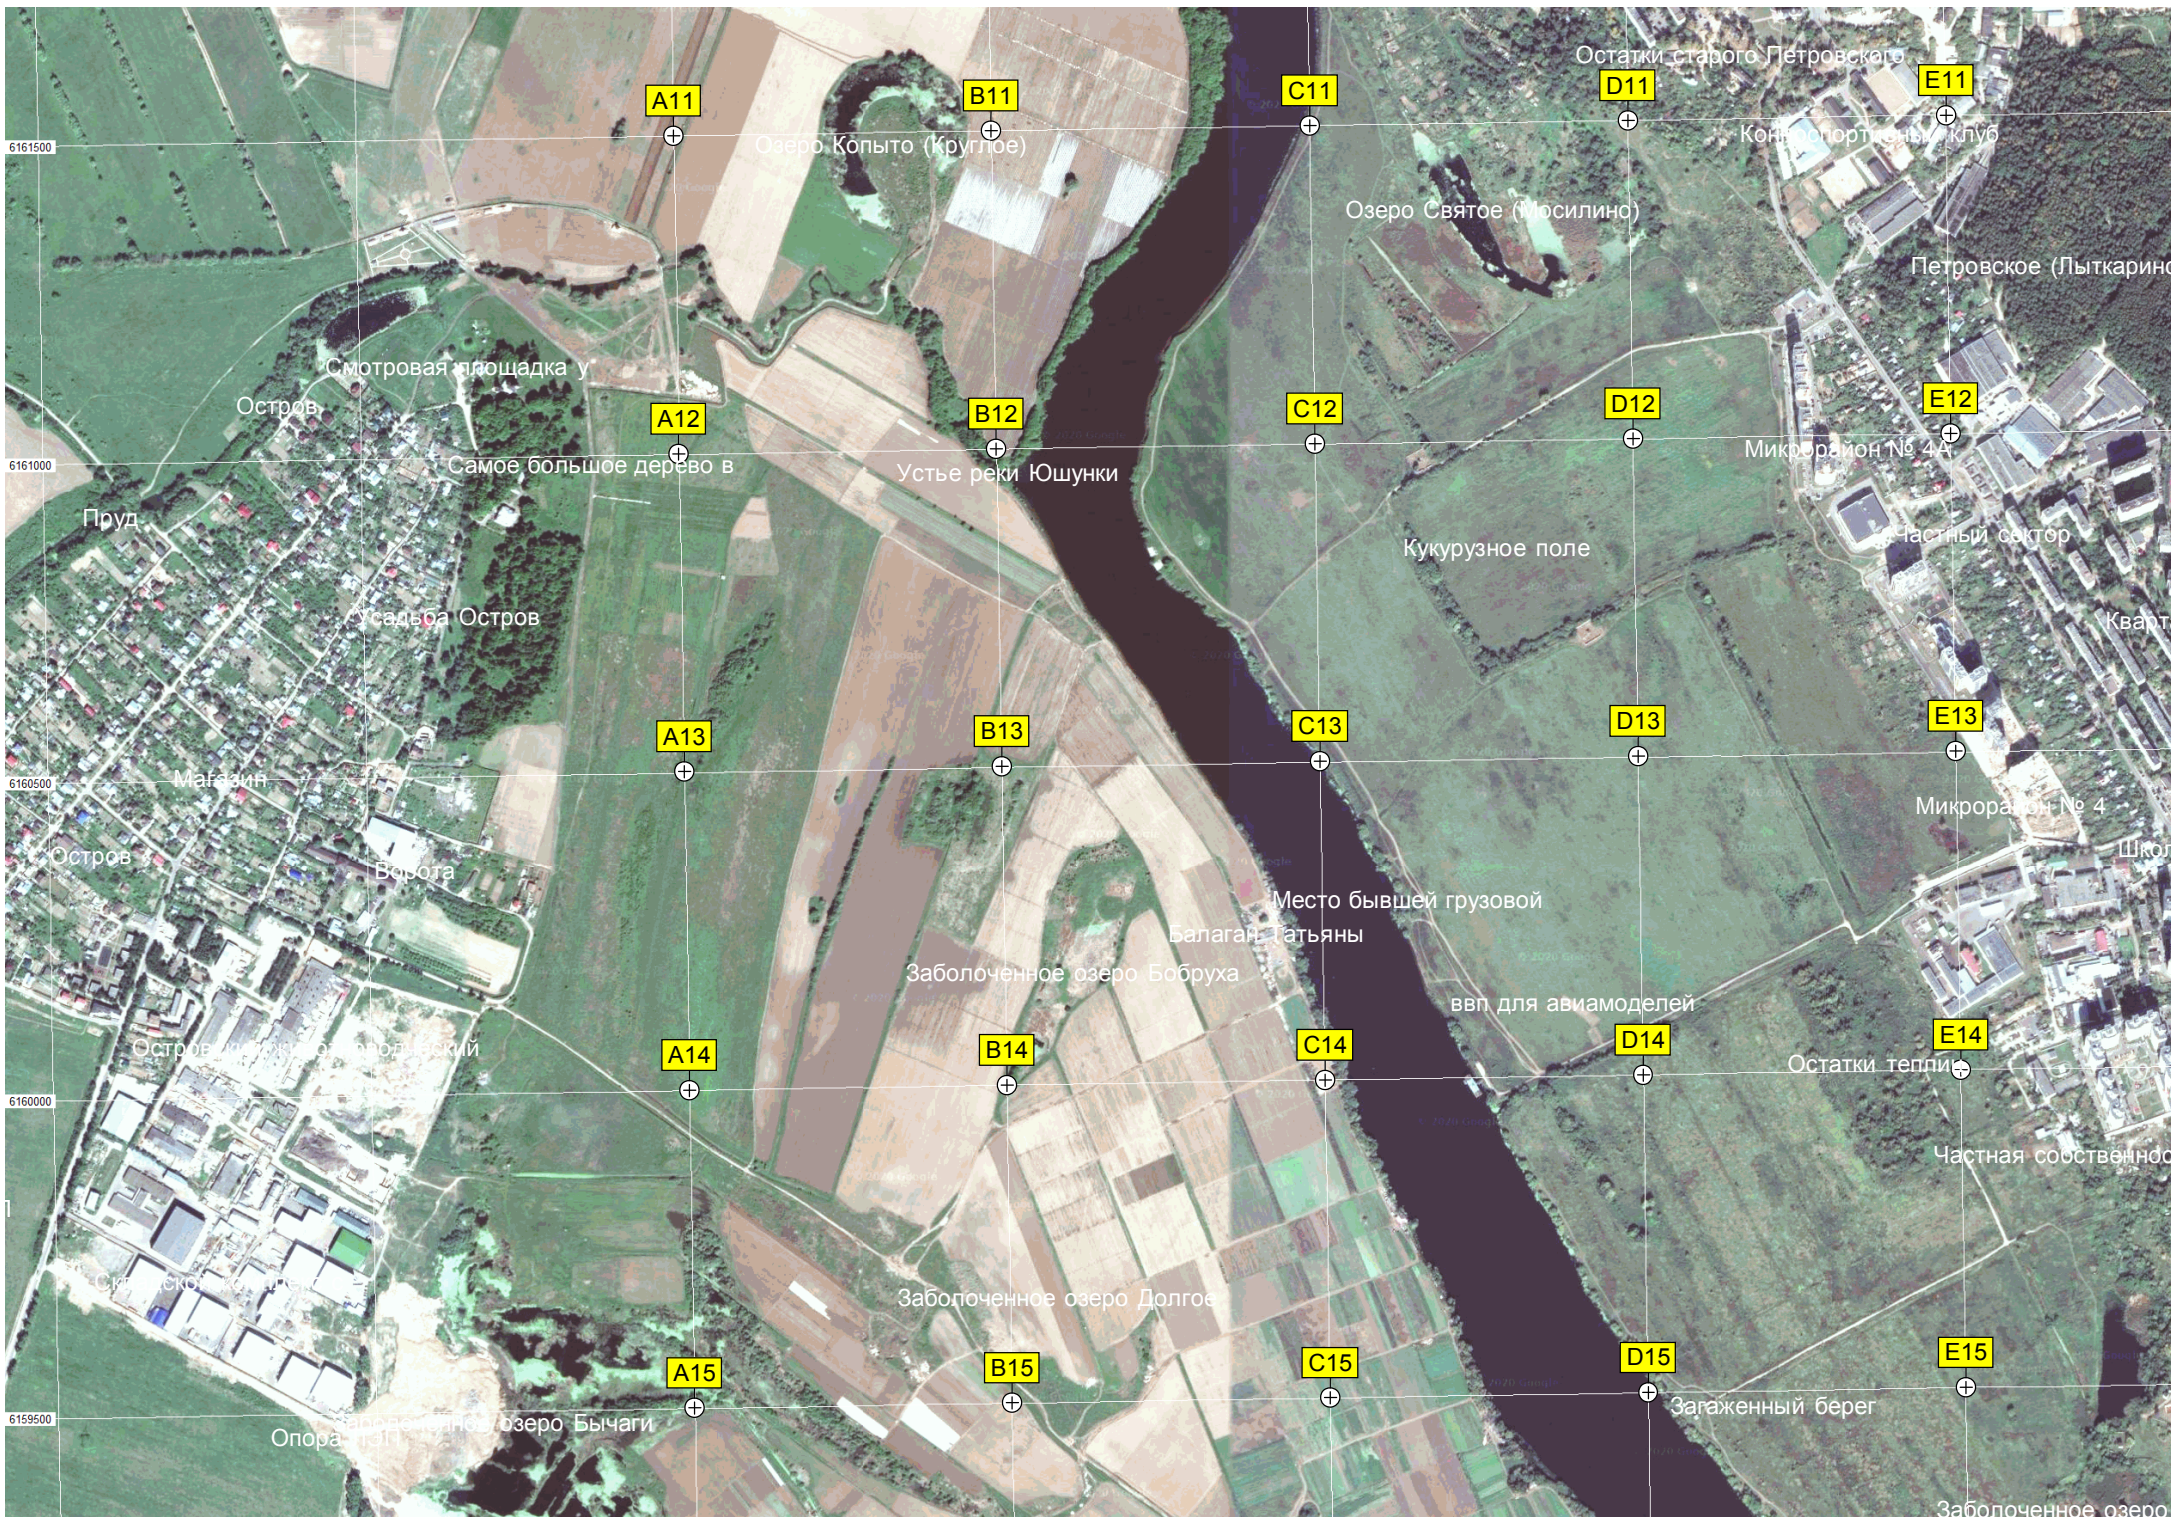

6161500

6161000

6160500

6160000

6159500

A11

B11

C11

D11

E11

A12

B12

C12

D12

E12

A13

B13

C13

D13

E13

A14

B14

C14

D14

E14

A15

B15

C15

D15

E15

Озеро Копыто (Круглое)

Озеро Святое (Масилино)

Остатки старого Петровского

Конноспортивный клуб

Петровское (Лыткарино)

Смотровая площадка у

Остров

Самое большое дерево в

Устье реки Юшунки

Микрорайон № 4А

Частный сектор

Кварт

Пруд

Усадьба Остров

Кукурузное поле

Микрорайон № 4

Школ

Магазин

Остров

Ворота

Место бывшей грузовой

Балагая Татьяны

Заболоченное озеро Бобруха

ввп для авиамodelей

Микрорайон № 4

Школ

Остров и парк в Бобрухском

Остатки теплиц

Частная собственность

Заболоченное озеро Долгое

Загаженный берег

Опора на пл. озеро Бычаги

Заболоченное озеро