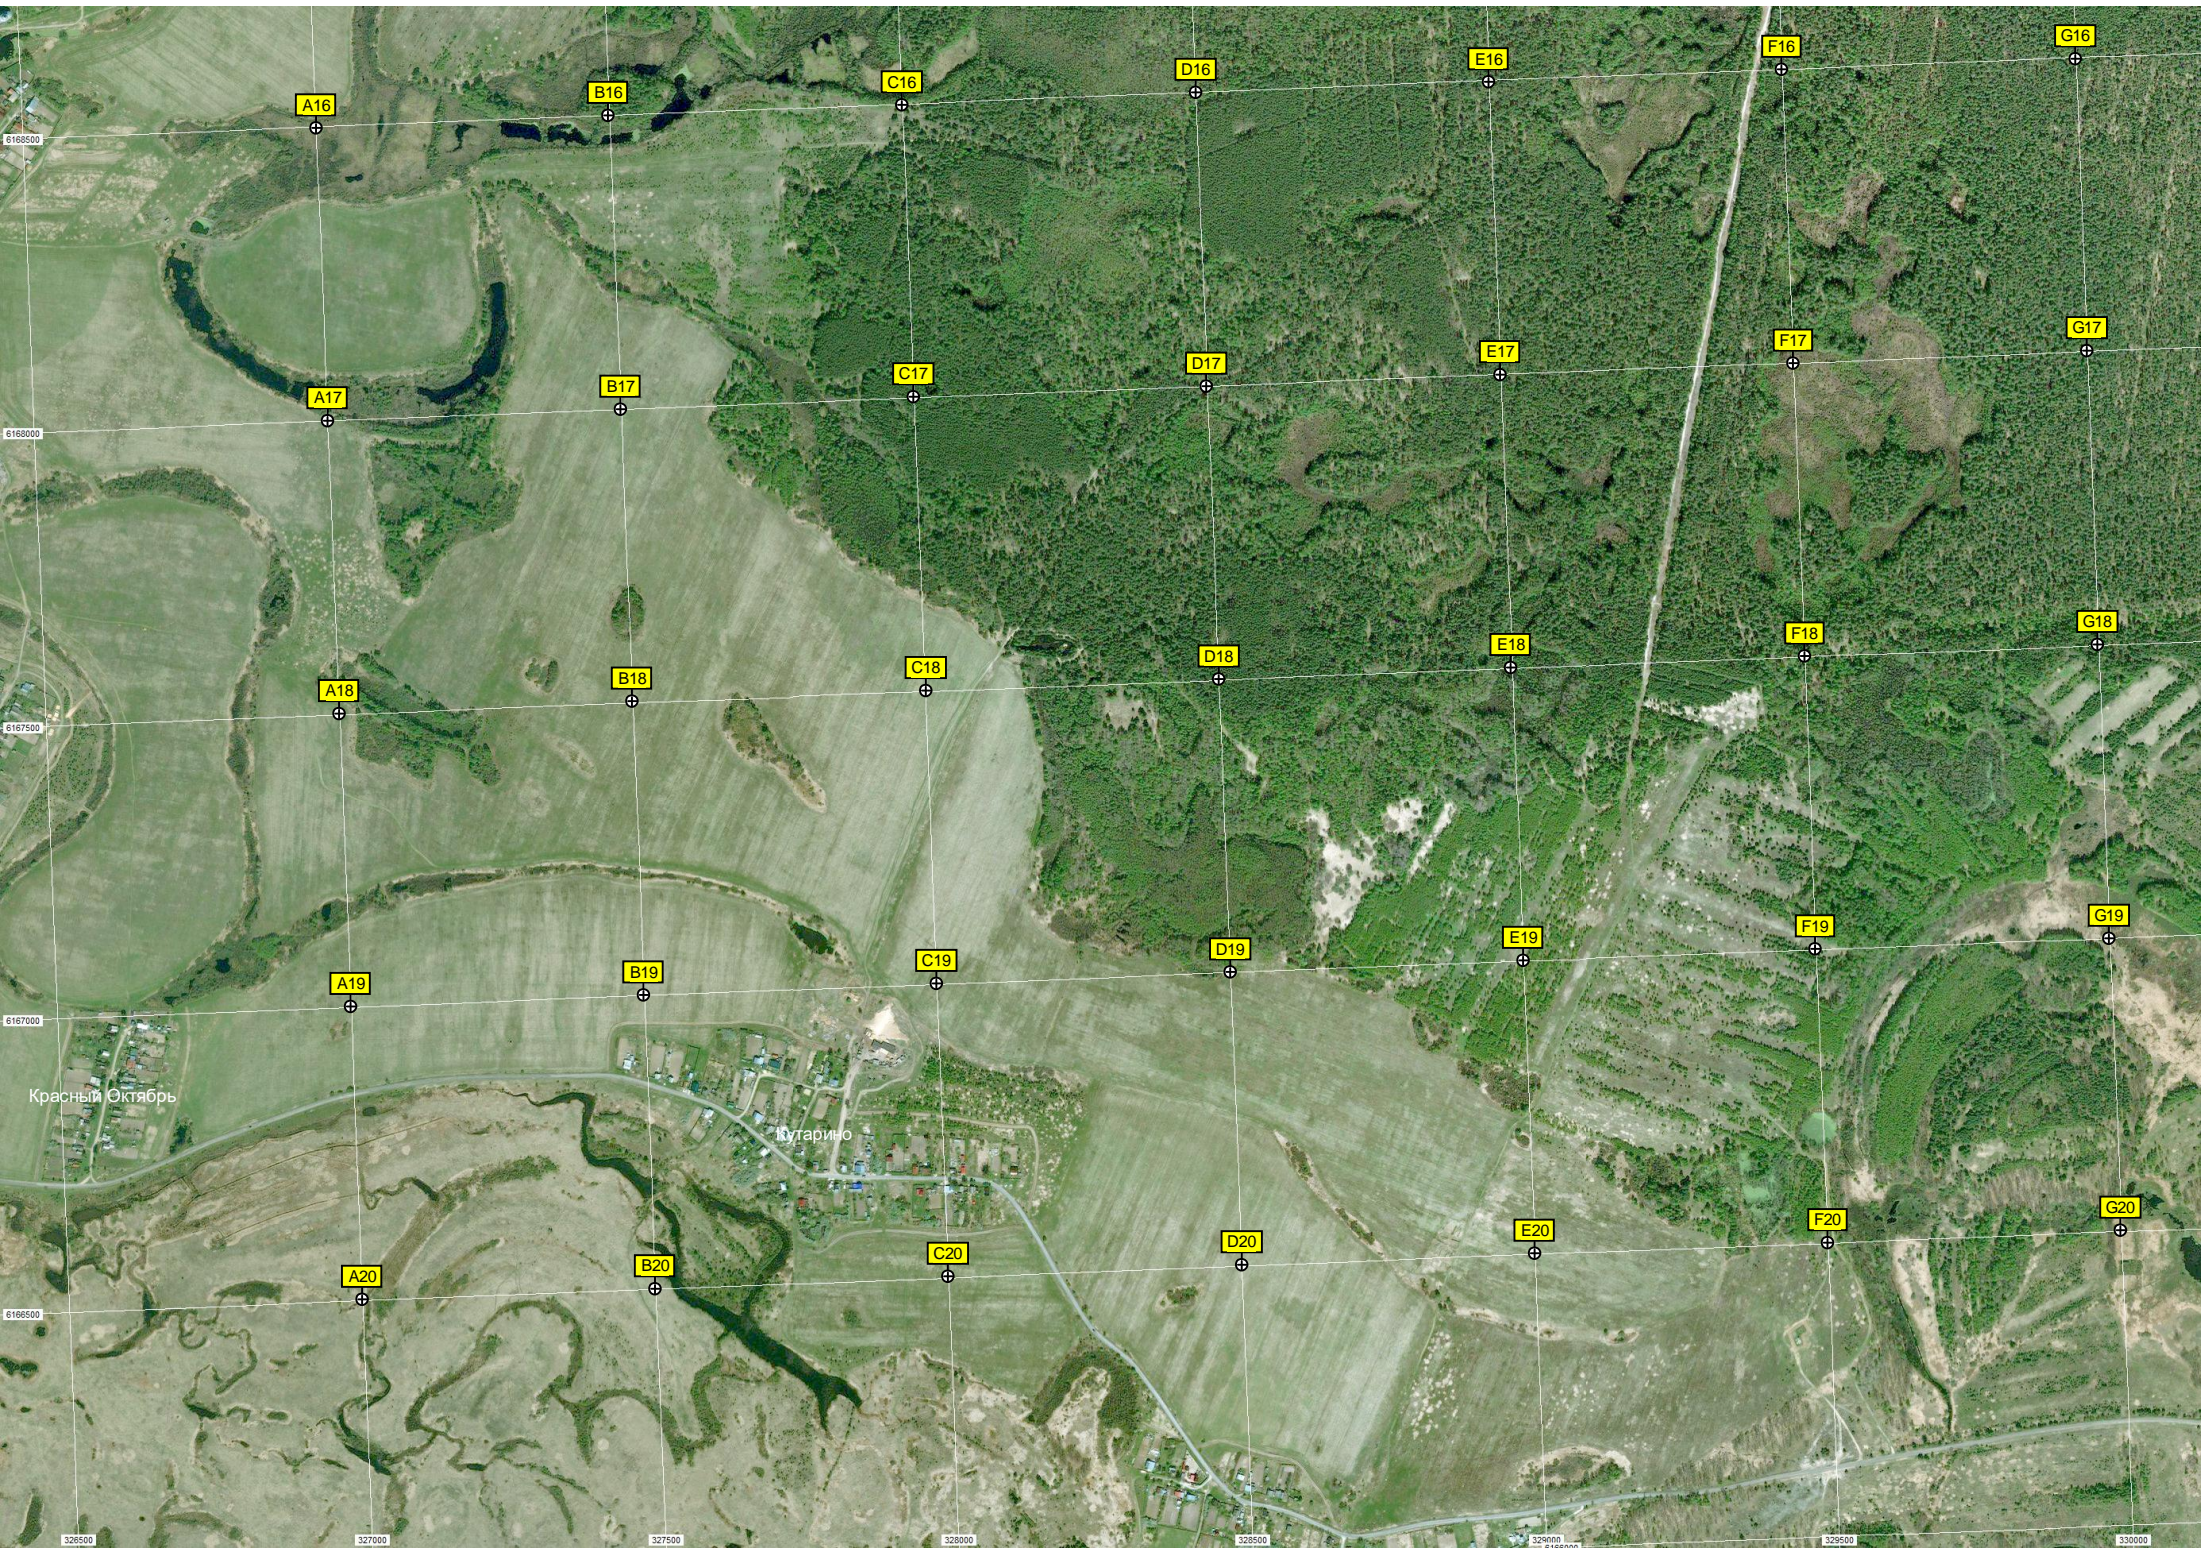

A16

B16

C16

D16

E16

F16

G16

A17

B17

C17

D17

E17

F17

G17

A18

B18

C18

D18

E18

F18

G18

A19

B19

C19

D19

E19

F19

G19

A20

B20

C20

D20

E20

F20

G20

Красный Октябрь

Кутарино

8168500

8168000

8167500

8167000

8166500

326500

327000

327500

328000

328500

329000

329500

330000