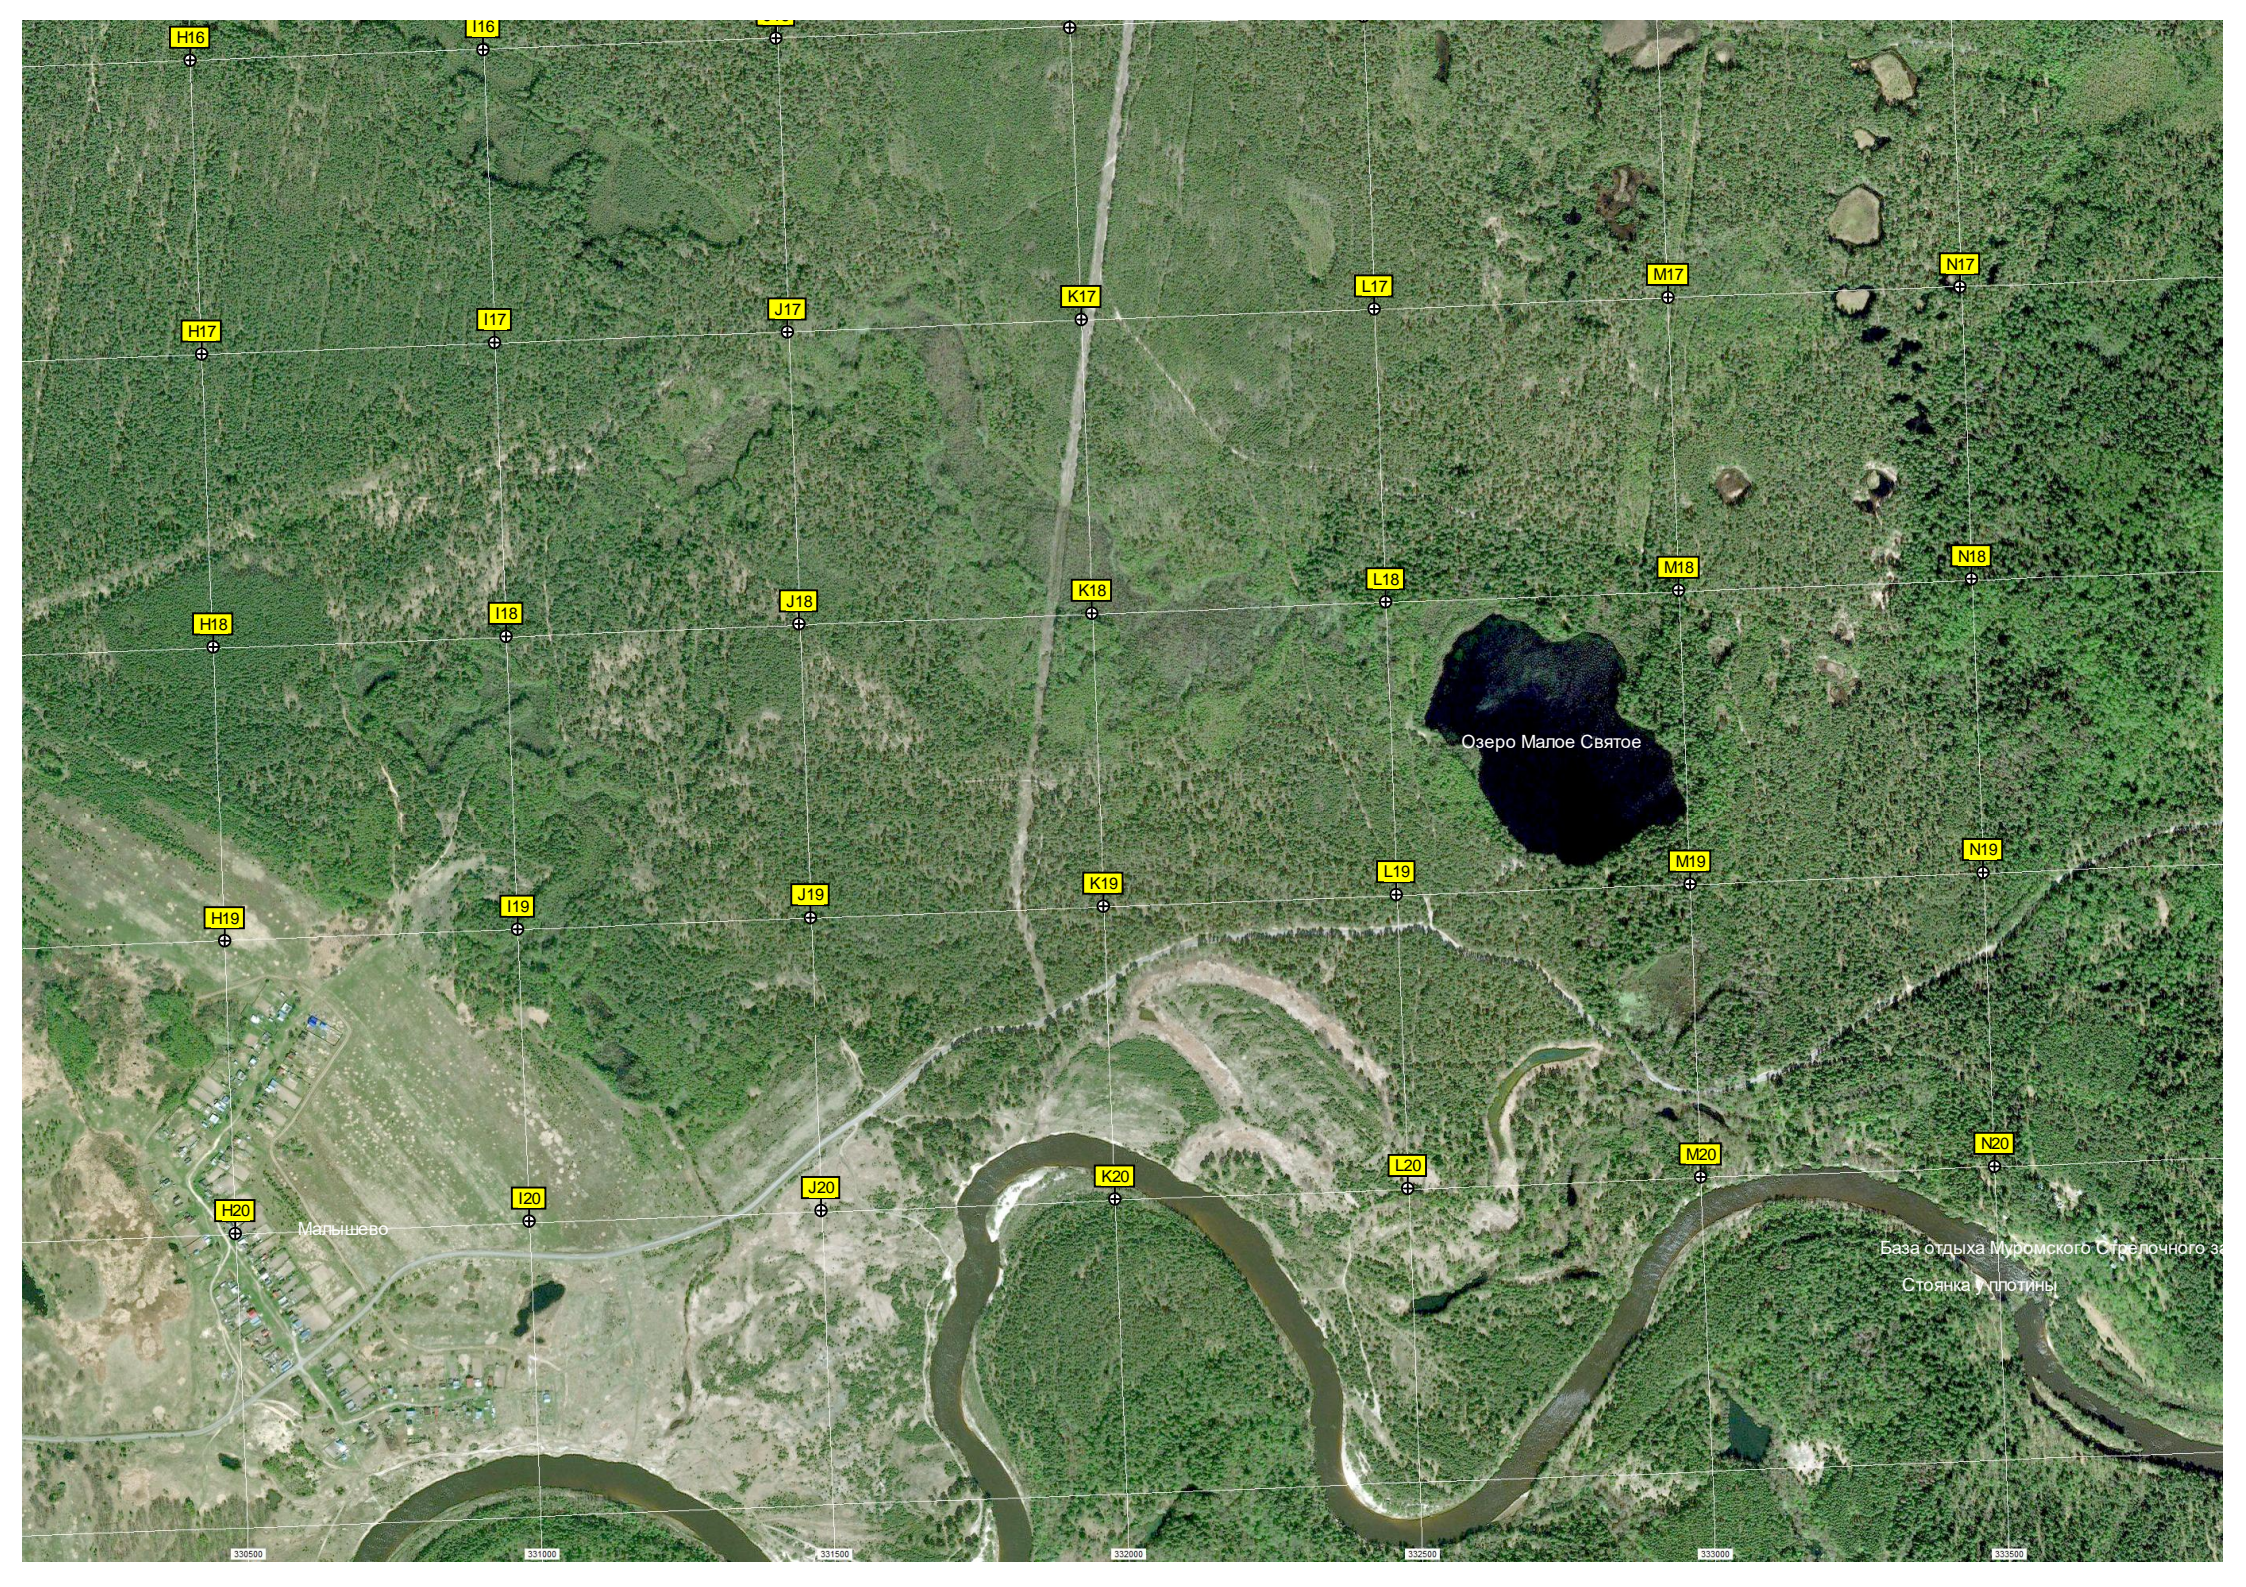

H16

I16

H17

I17

J17

K17

L17

M17

N17

H18

I18

J18

K18

L18

M18

N18

Озеро Малое Святое

H19

I19

J19

K19

L19

M19

N19

H20

Мальшево

I20

J20

K20

L20

M20

N20

База отдыха Муромского Стрелочного з
Стоянка у плотины

330500

331000

331500

332000

332500

333000

333500