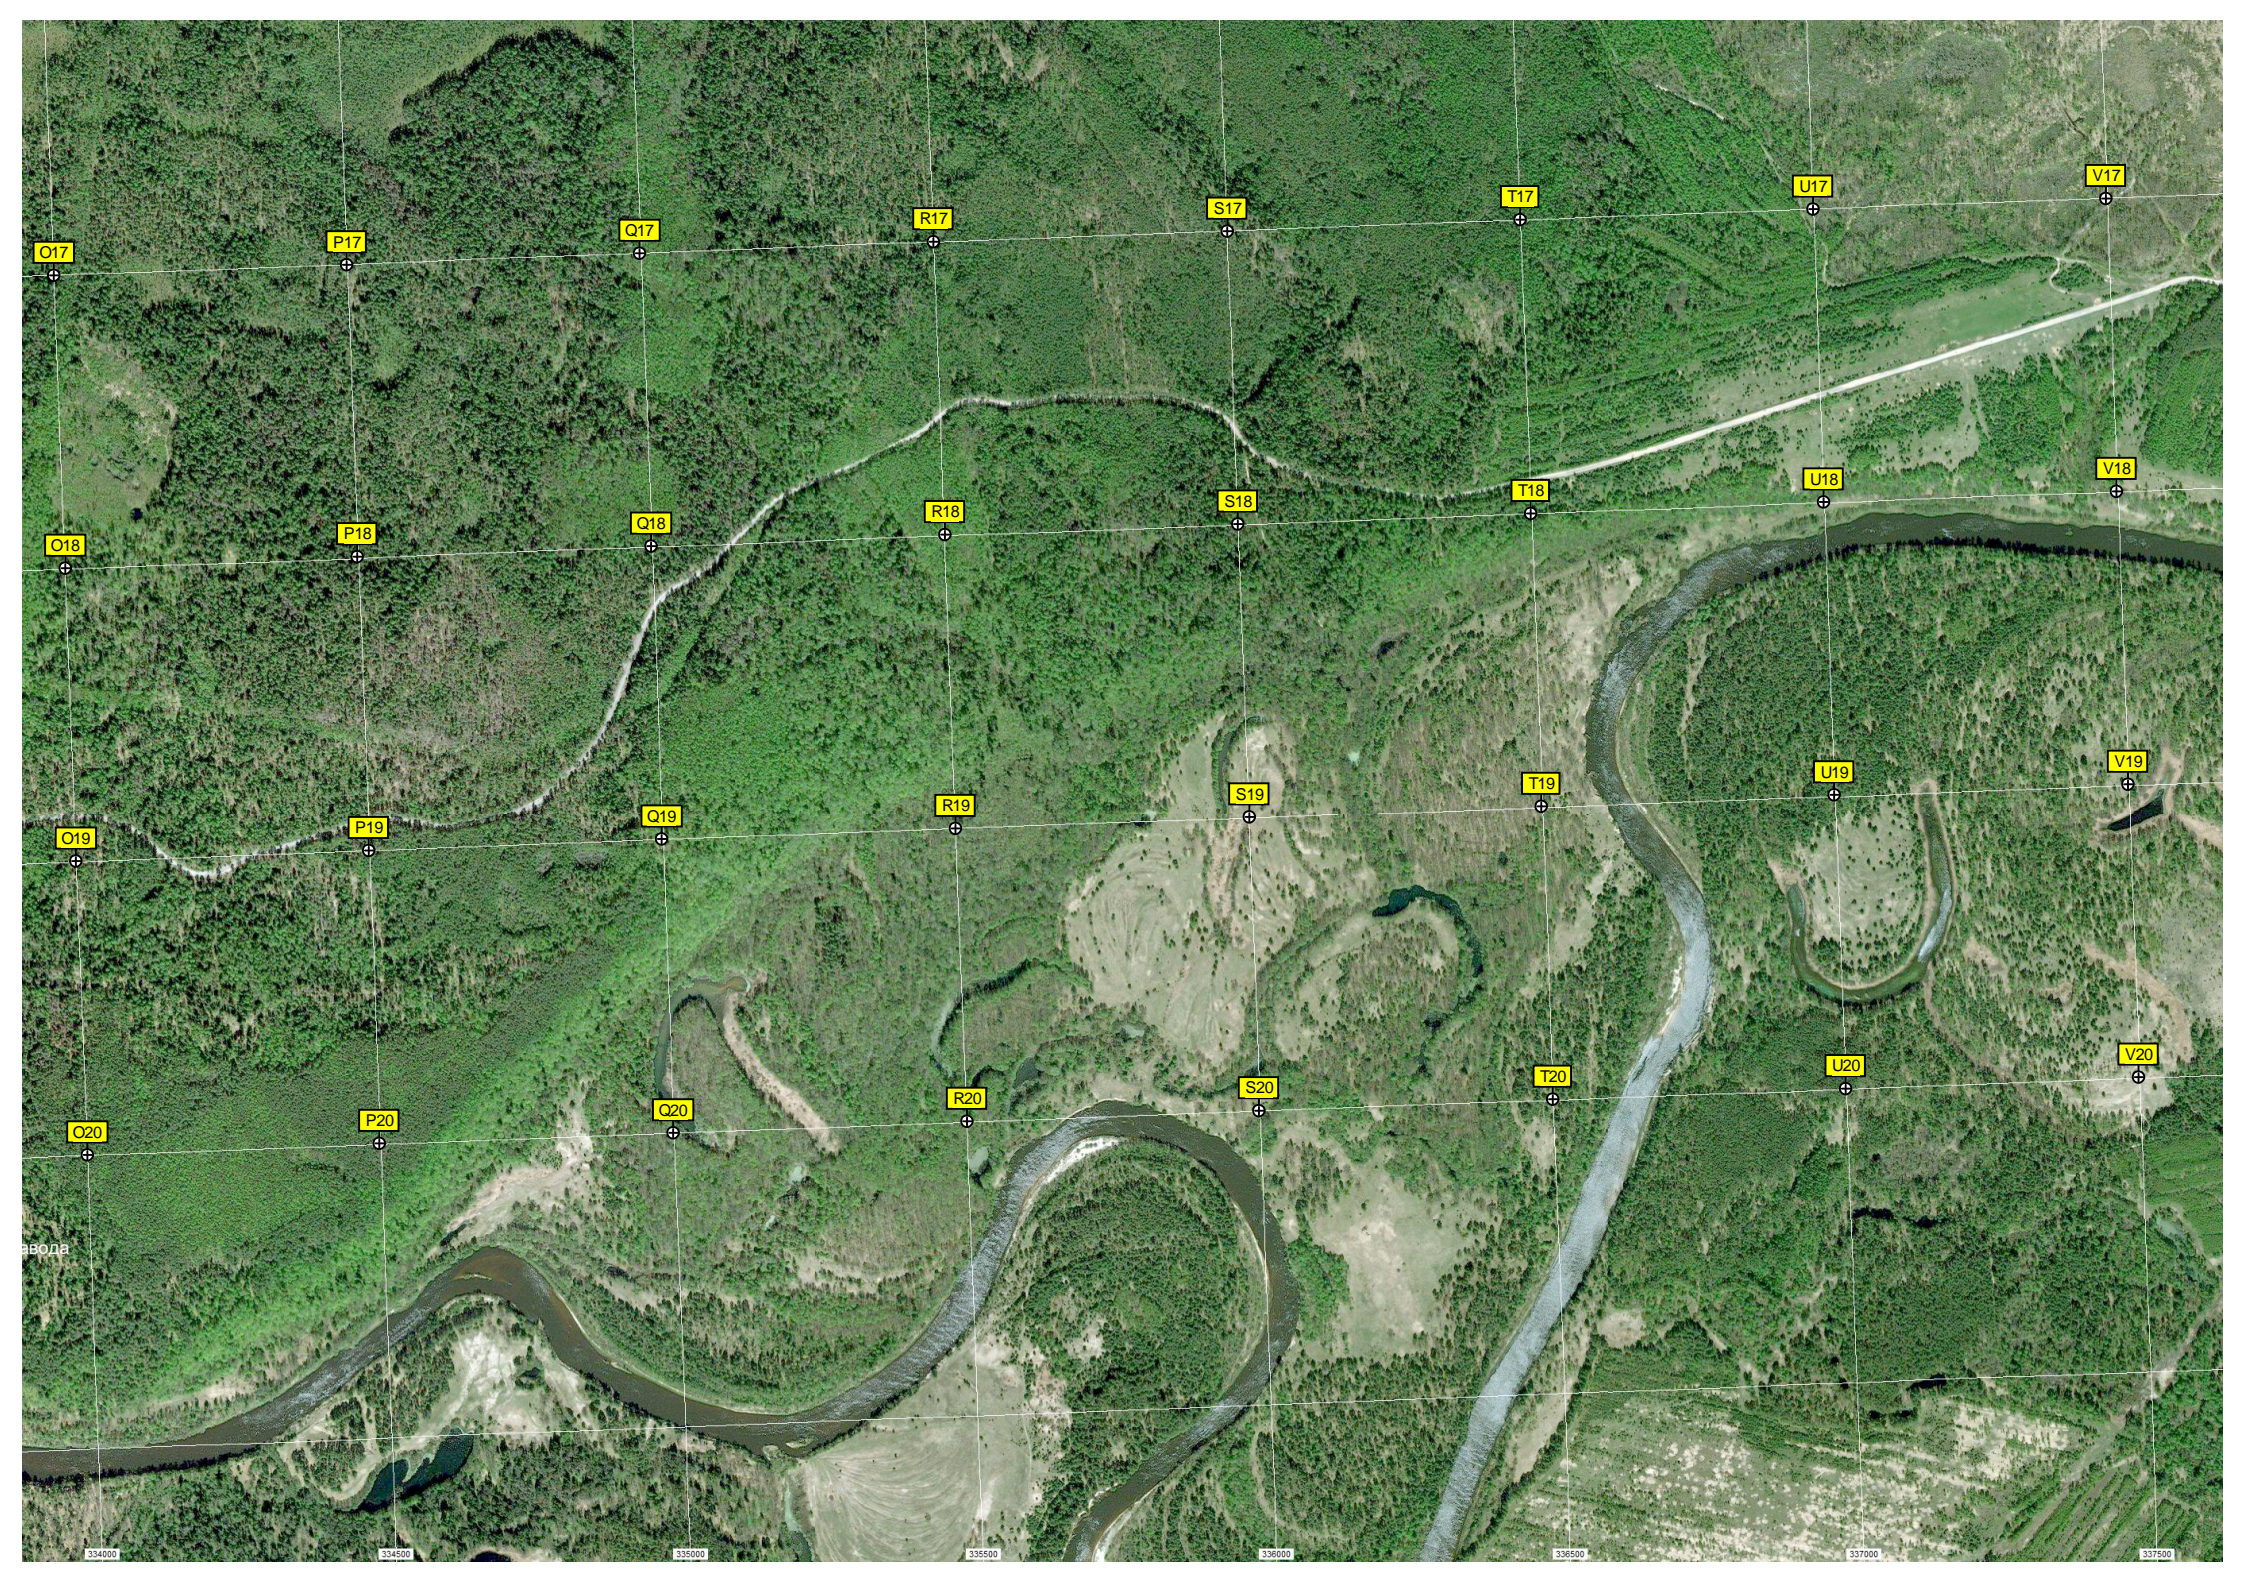

O17

P17

Q17

R17

S17

T17

U17

V17

O18

P18

Q18

R18

S18

T18

U18

V18

O19

P19

Q19

R19

S19

T19

U19

V19

O20

P20

Q20

R20

S20

T20

U20

V20

аводла

334000 334500 335000 335500 336000 336500 337000 337500