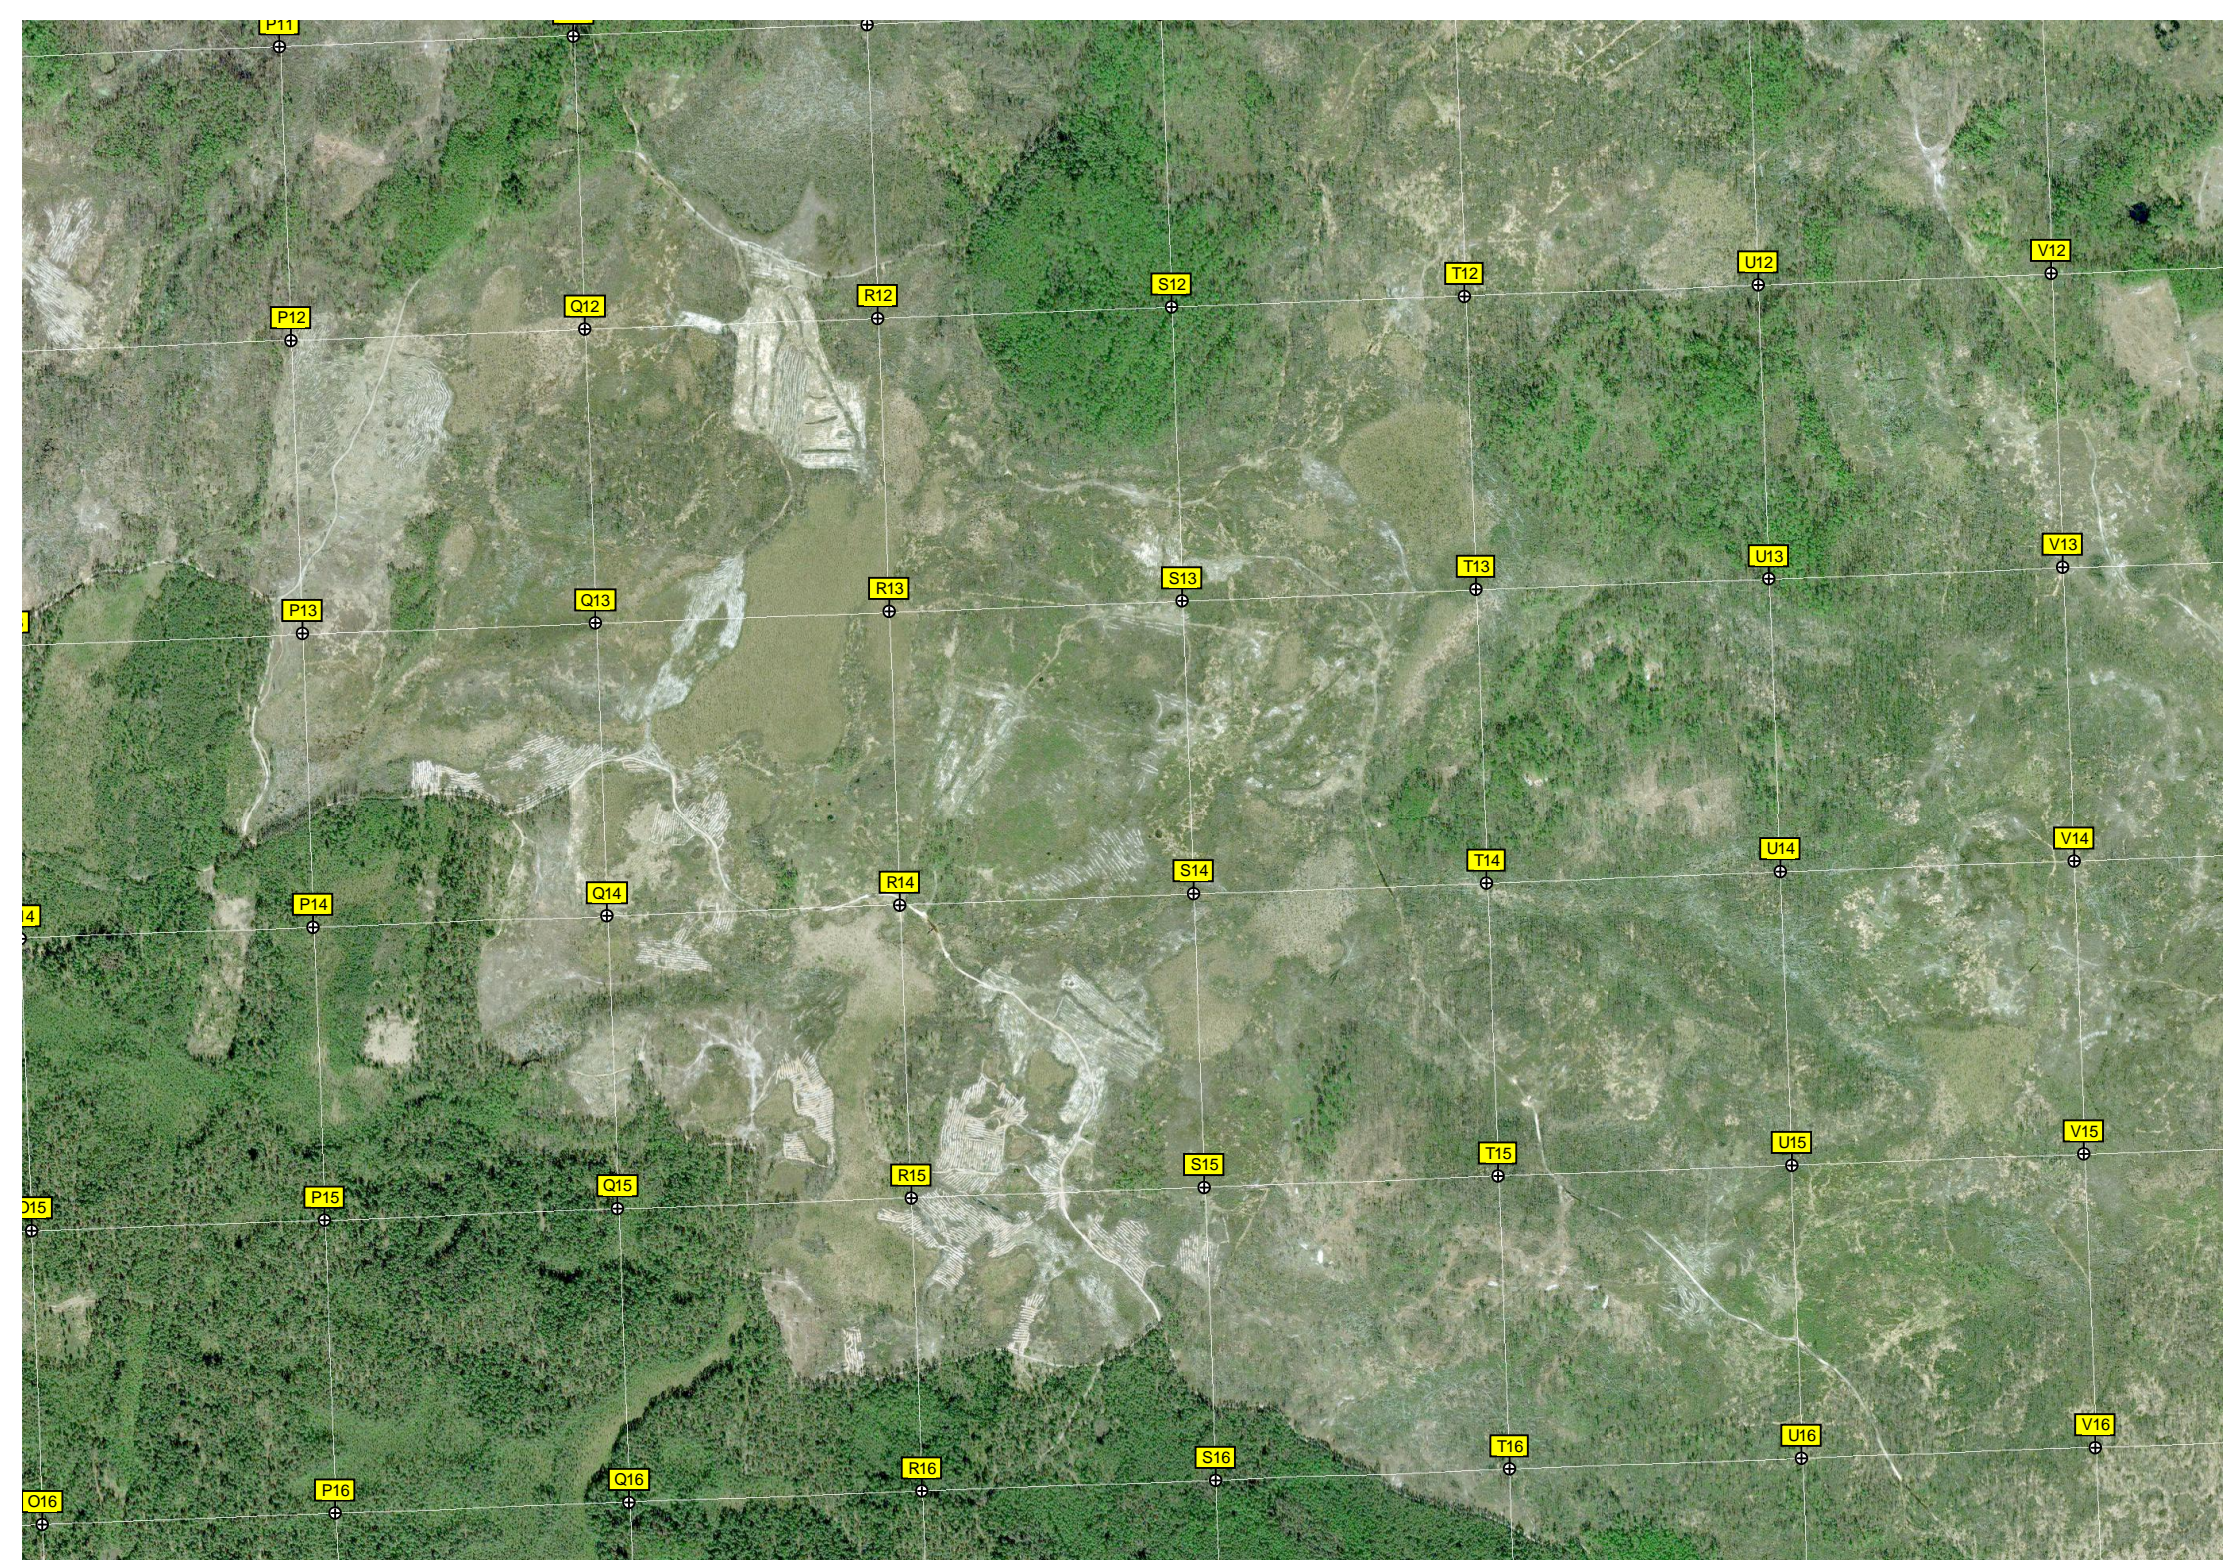

6169500

6169000

500

Дамба

Газопровод "Дружба"

Голова озера "Свято"

Остров Любви

База отдыха "Буревестник"