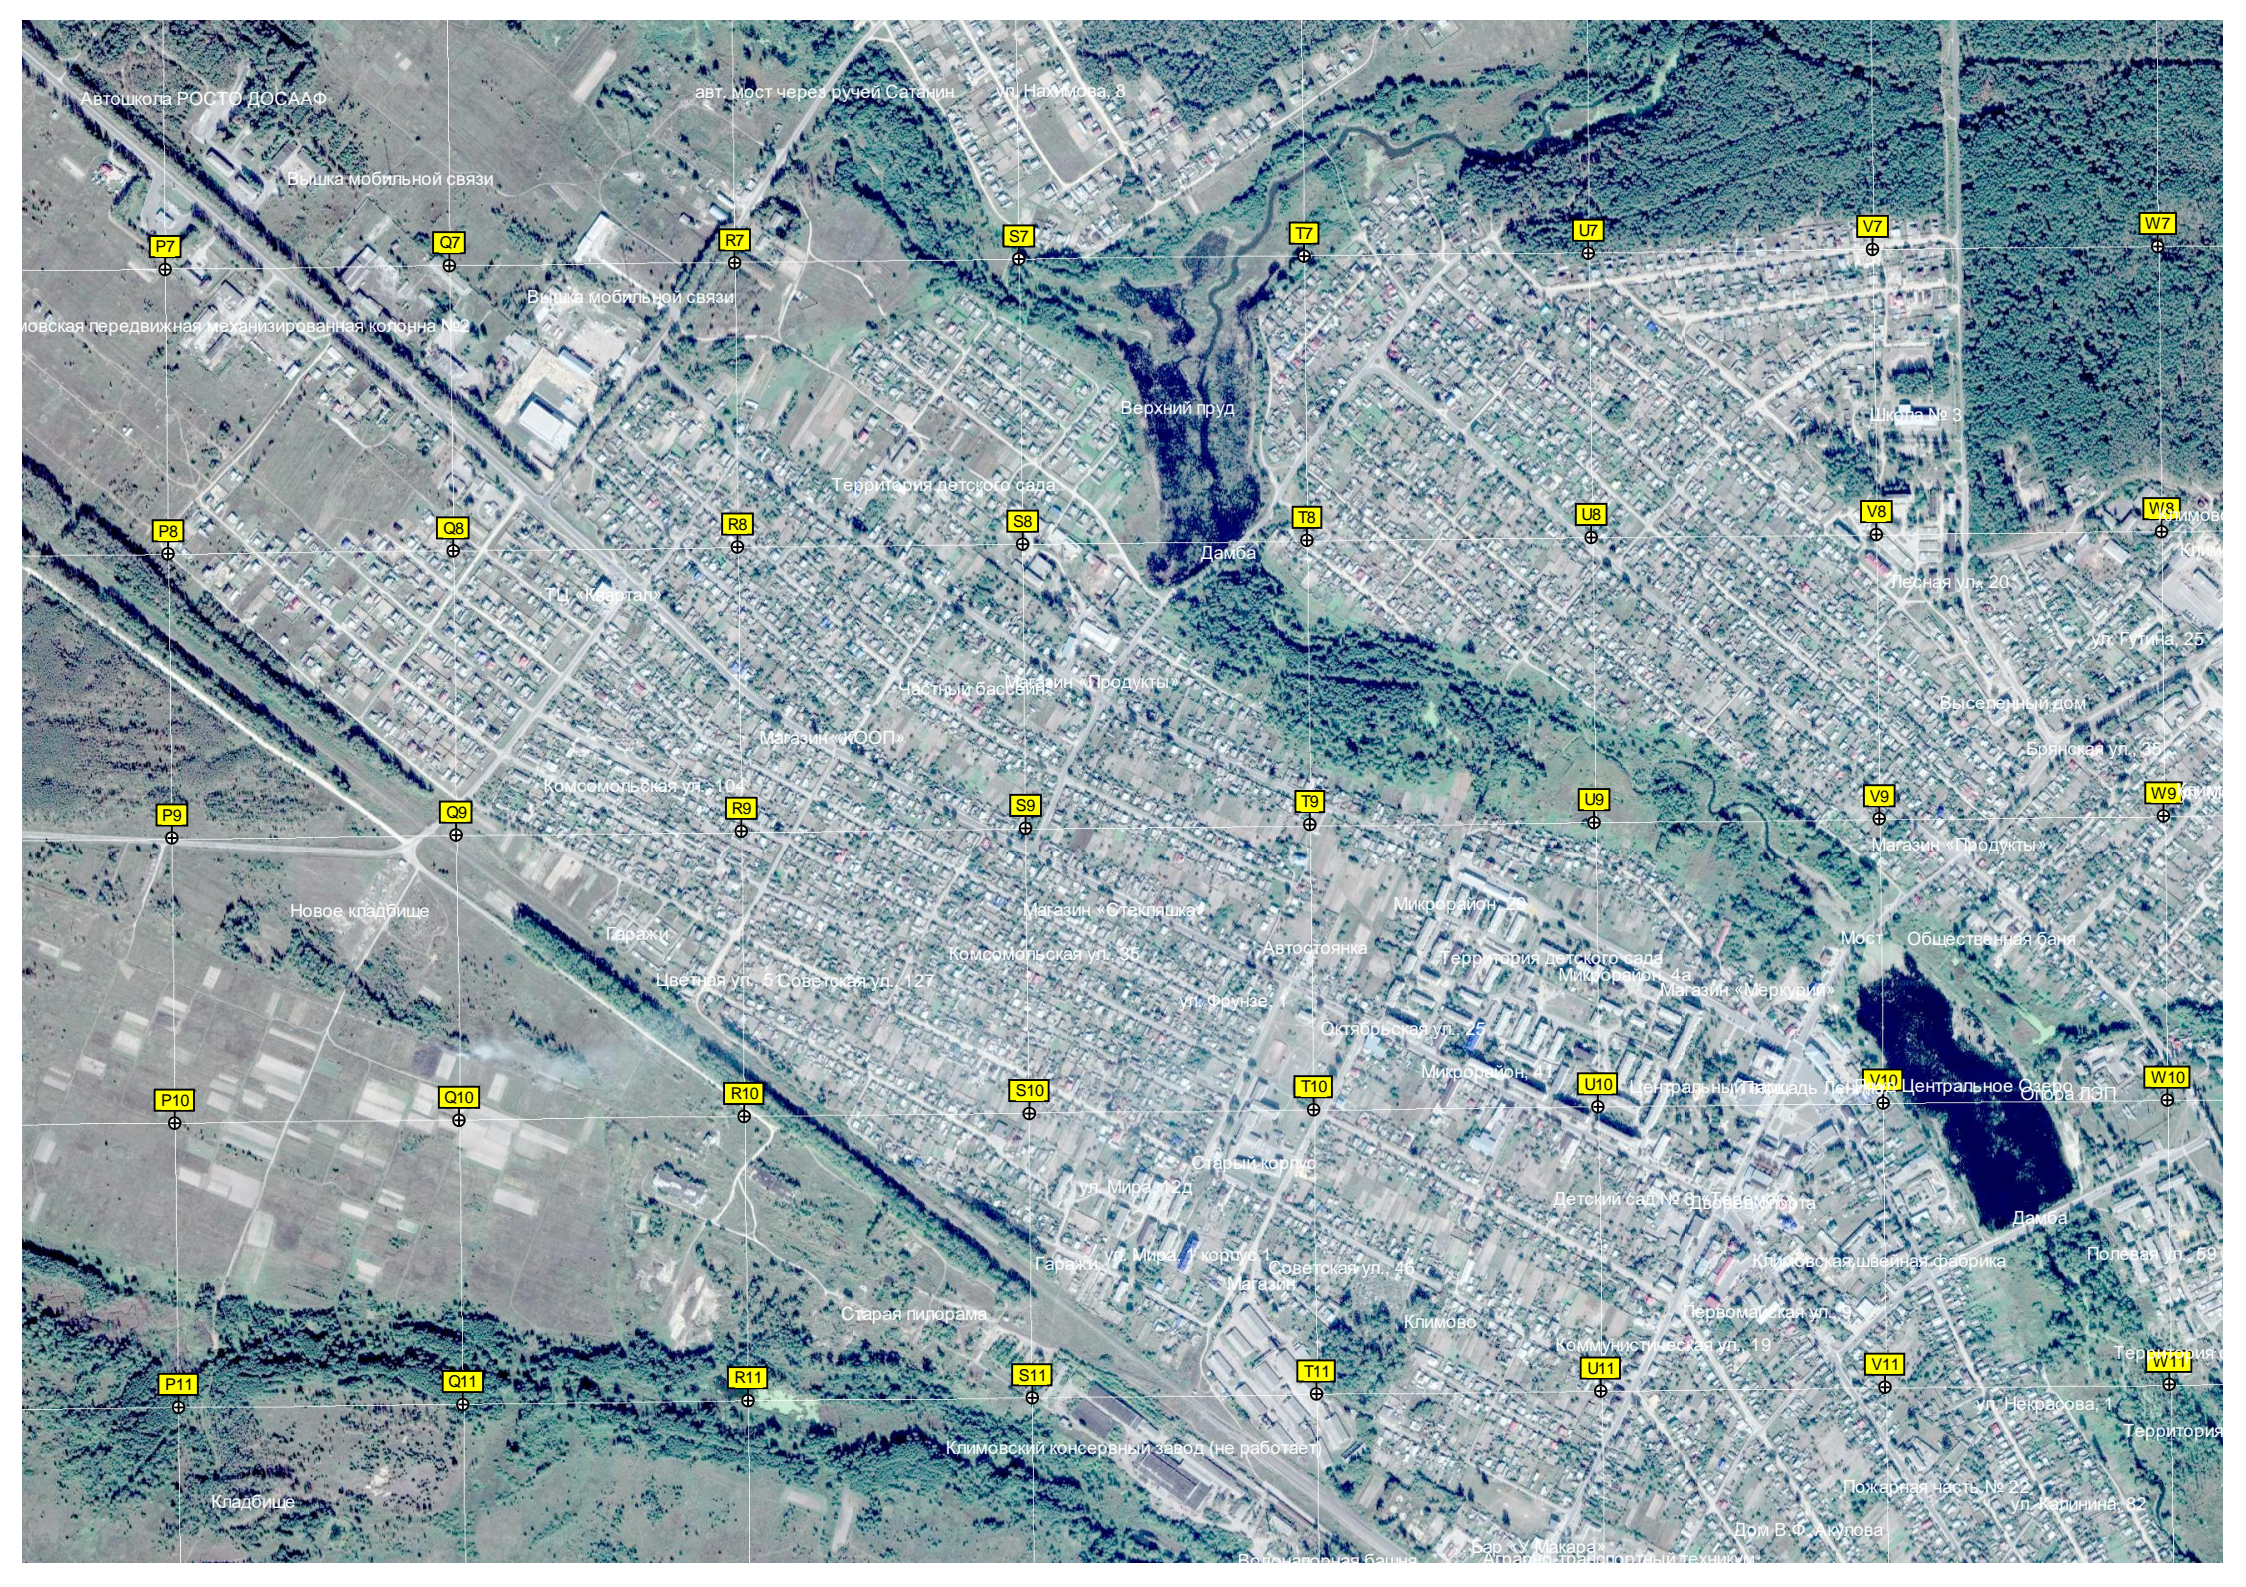

N11

O11

Автошкола РОСТО ДОСААФ

Вышка мобильной связи

авт. мост через ручей Сатанин

ул. Наумова, 8

мобильная передвижная механизированная колонна №2

Вышка мобильной связи