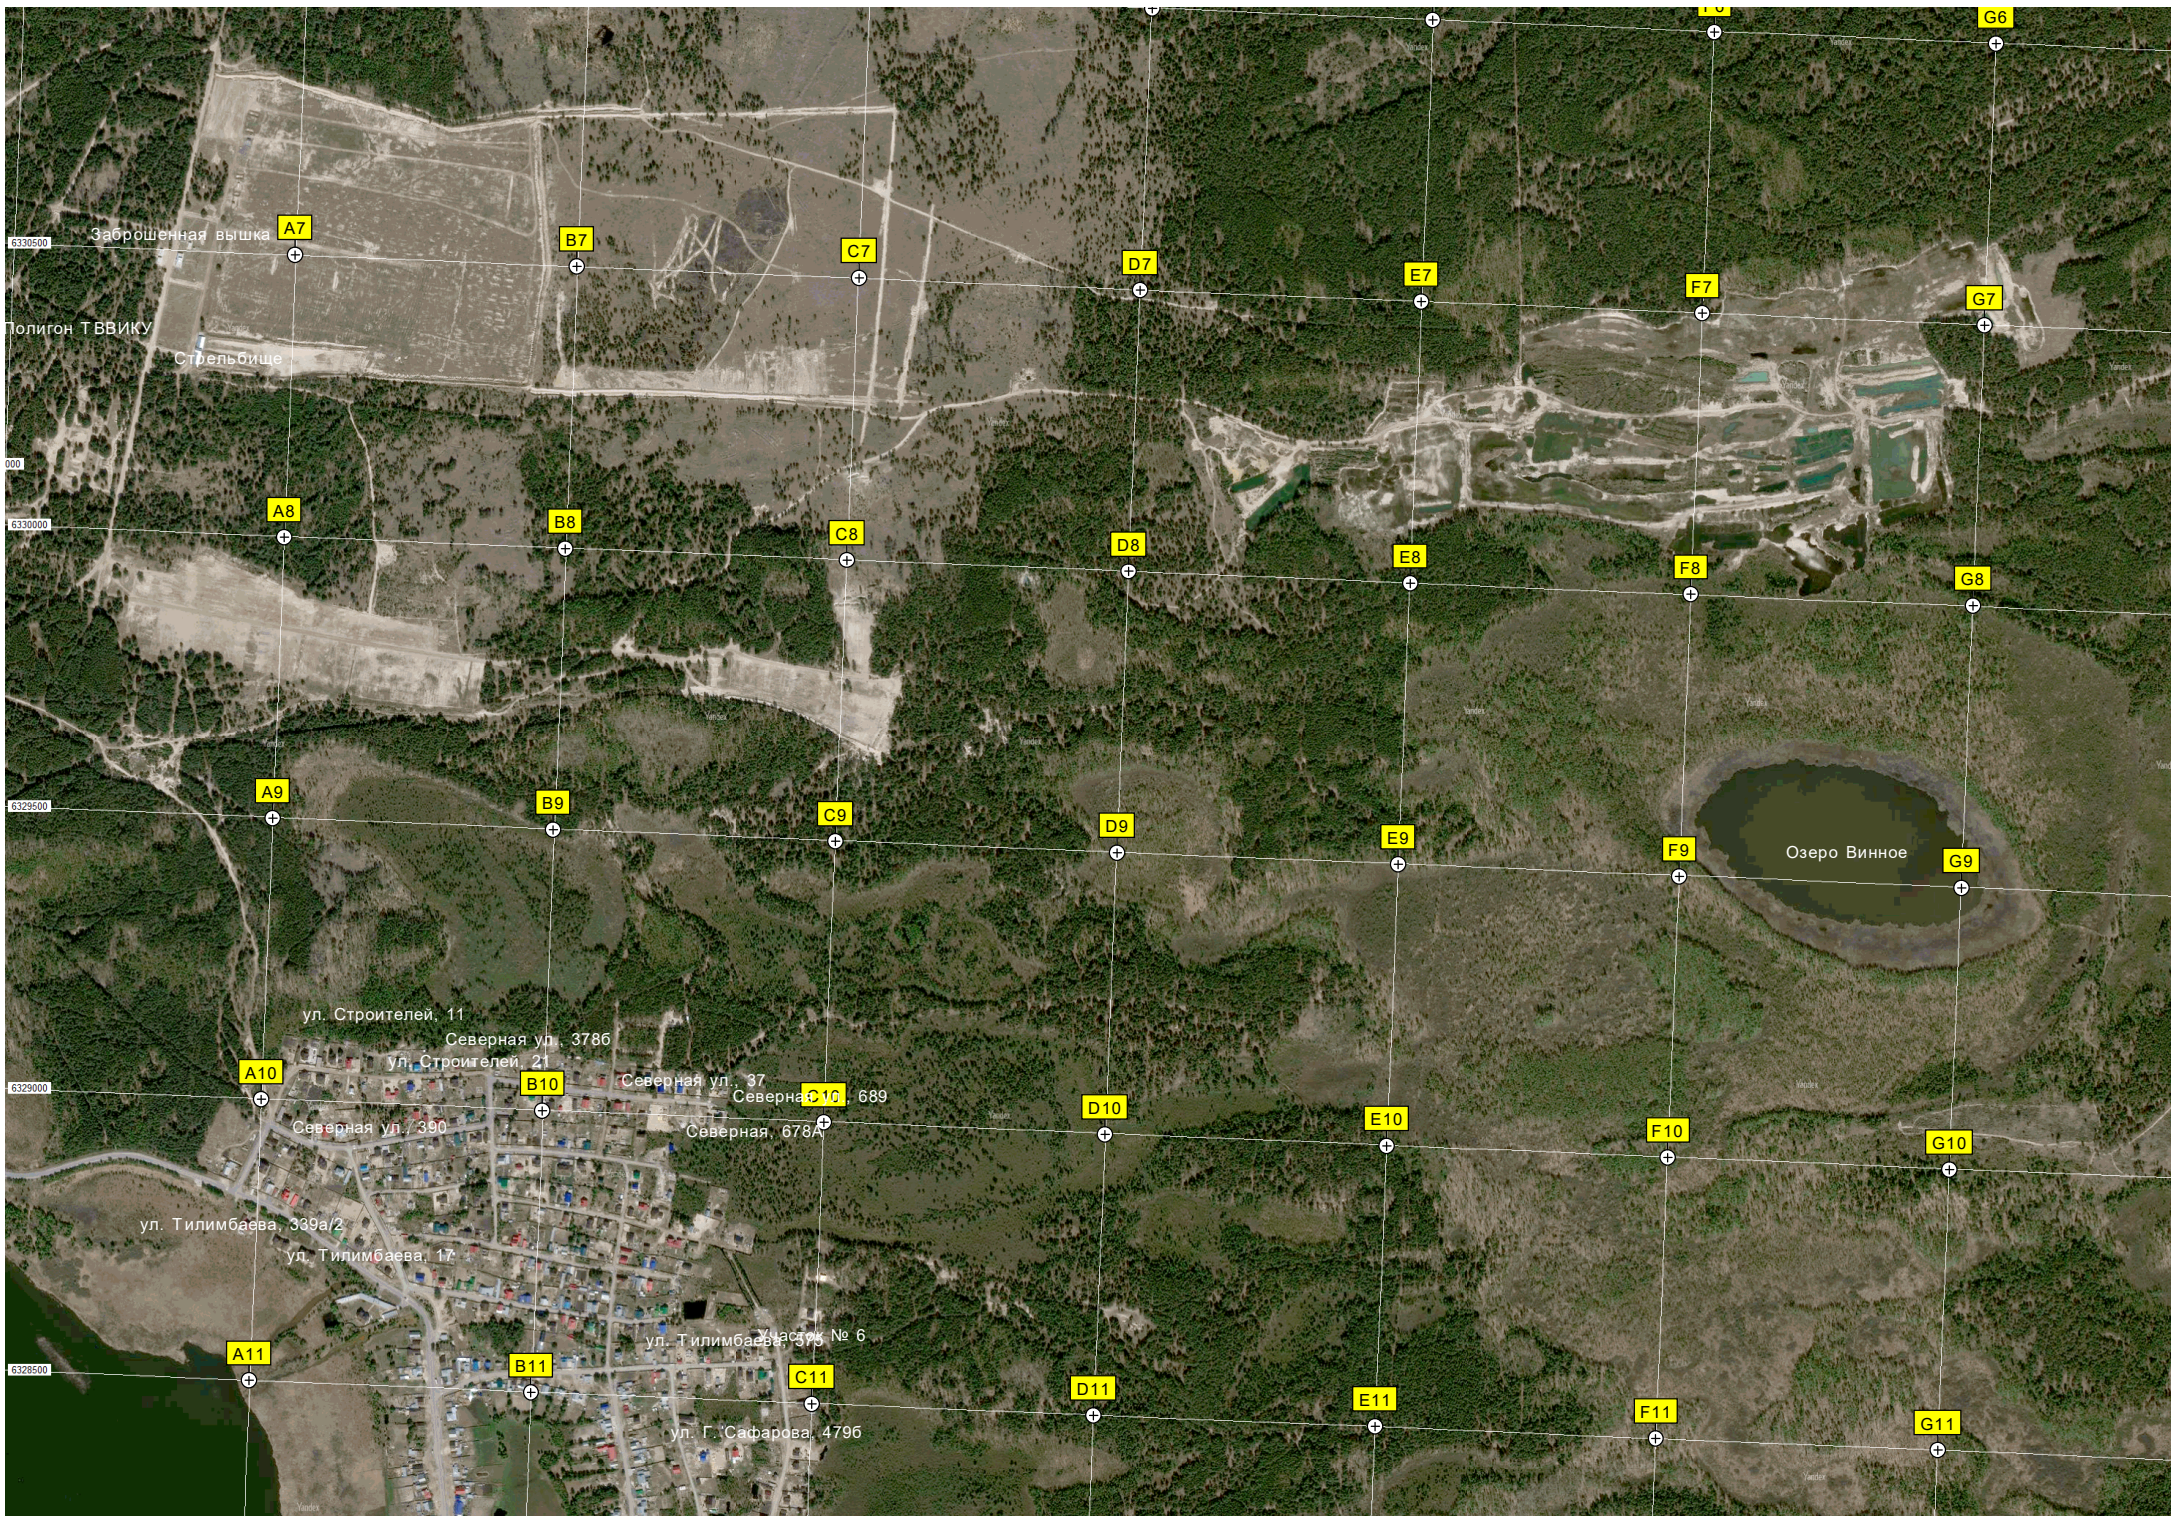

R5

S5

T5

U5

V5

Озеро Круглое

Карьер

63305000