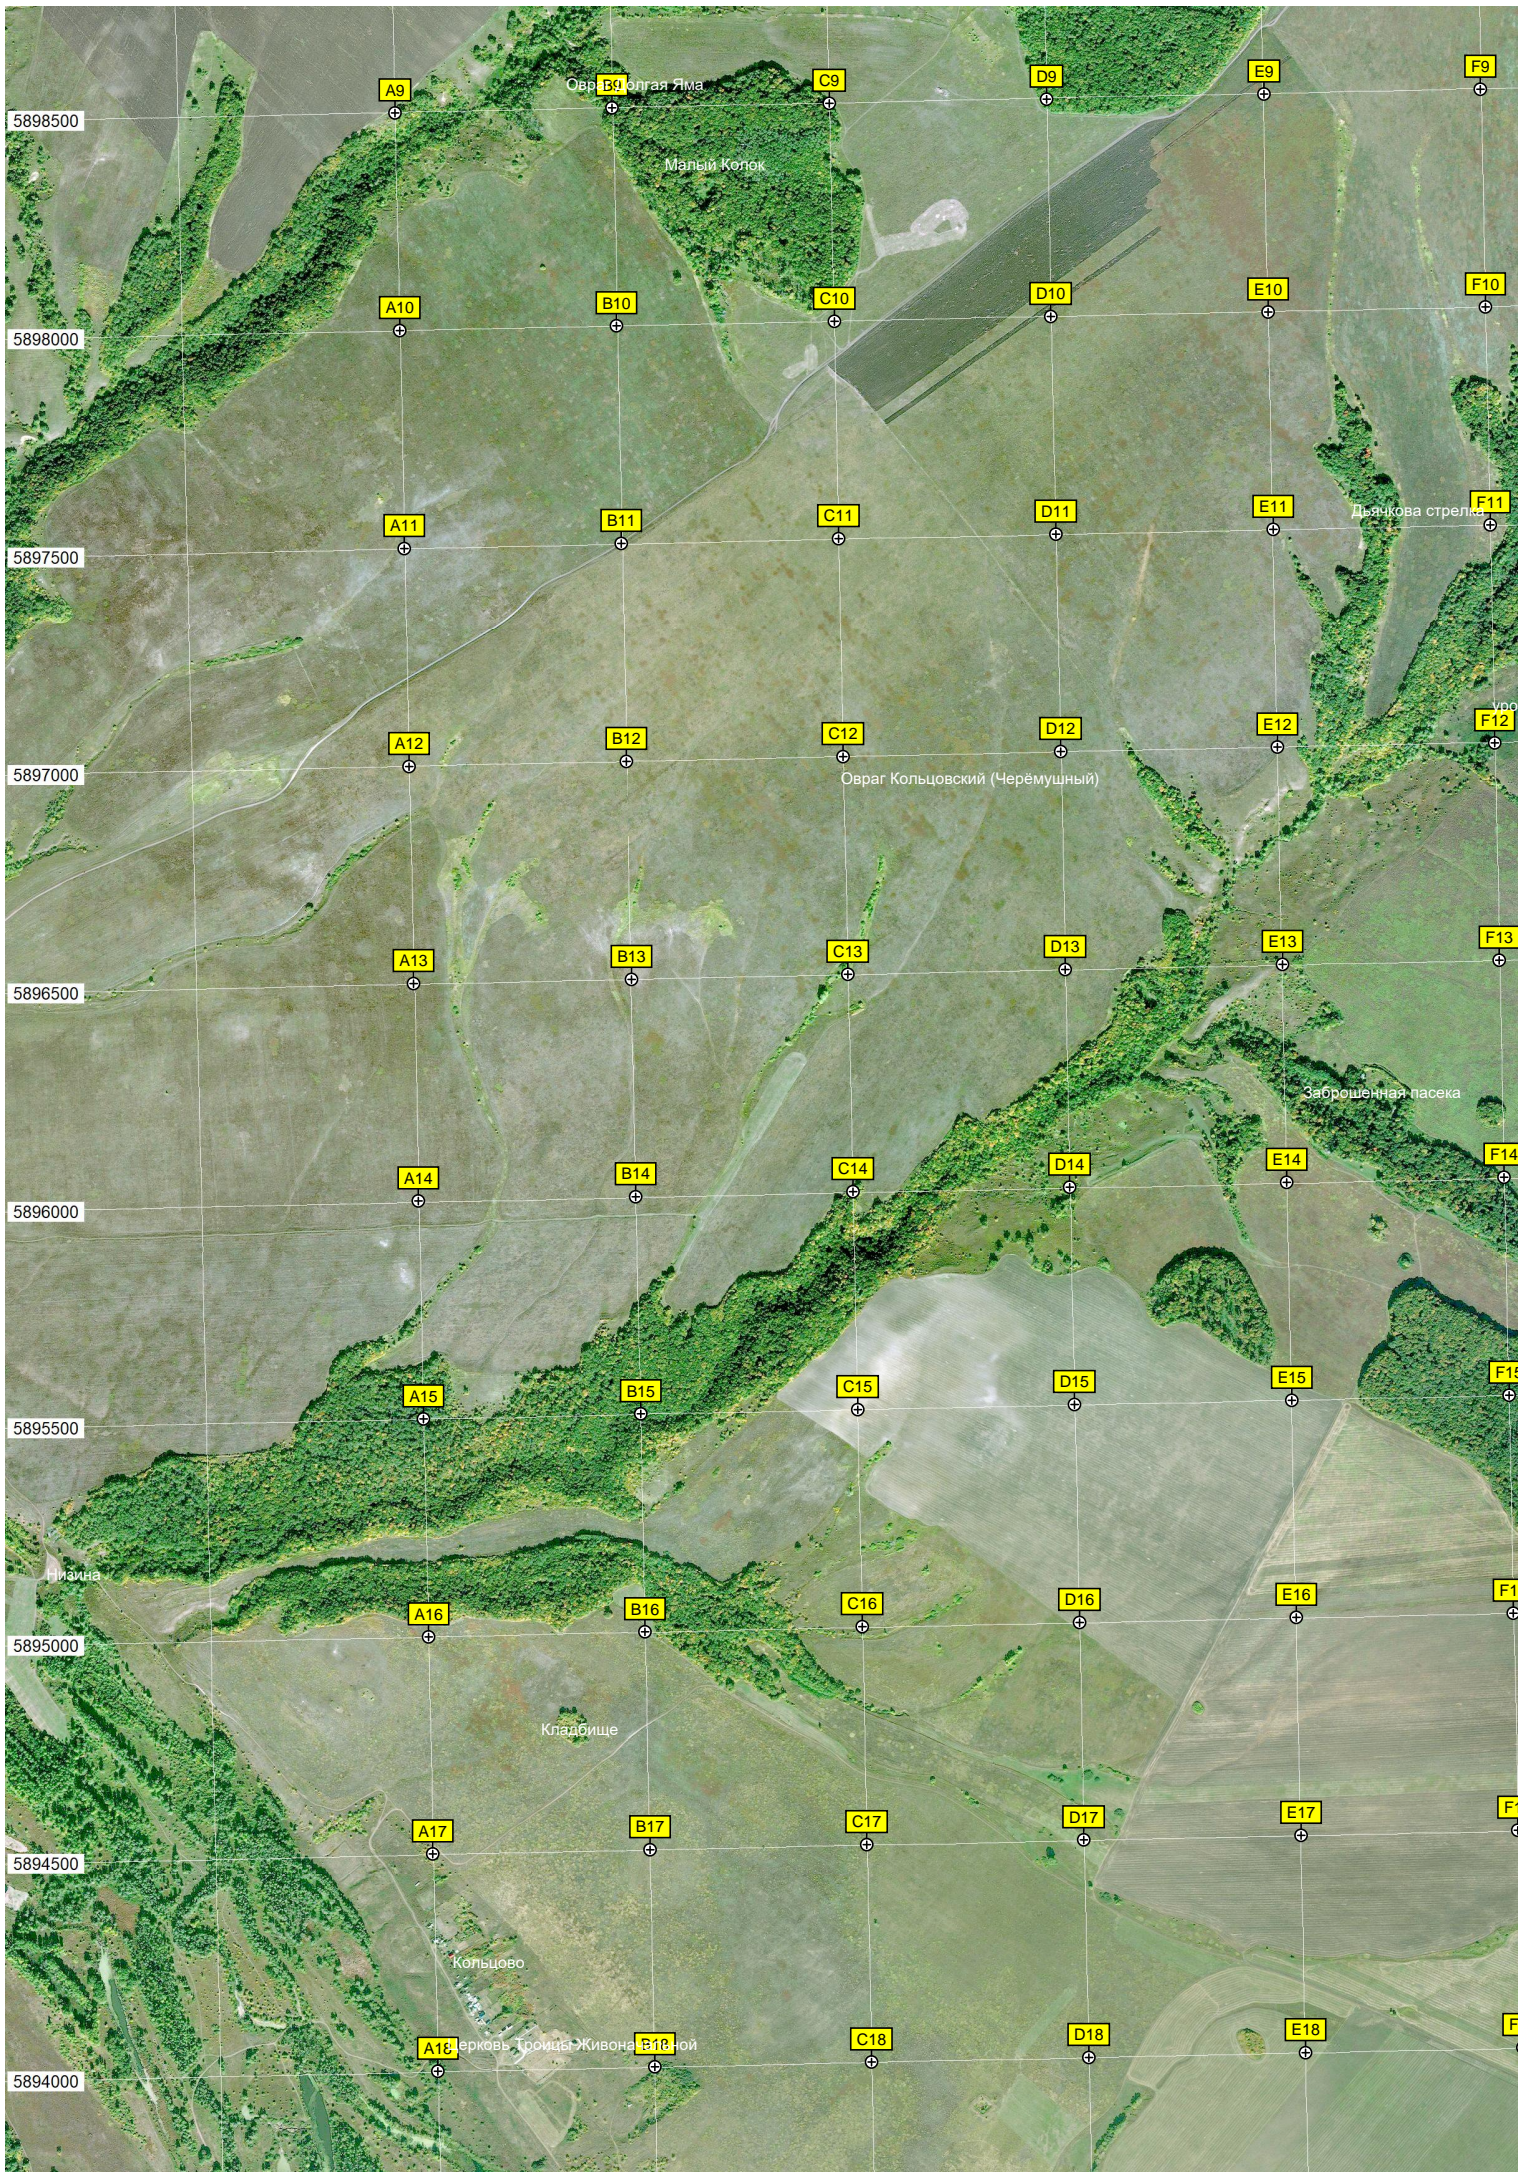

401500

402000

402500

403000

403500

404000

404500

Аэродром

T7

N8

O8

P8

Q8

R8

S8

T8

Кладбище

Берёзовый Солонец

Скважина водозабора

Разрушенная ферма

Перелепичная ферма

Овраг Большой Сосновский

Овраг Берёзовый

T9

Урочище Левонту

Мост

Овраг Солонцовый

ой Чувашский лес

Силосная яма

Овраг Городской (Кармалский)