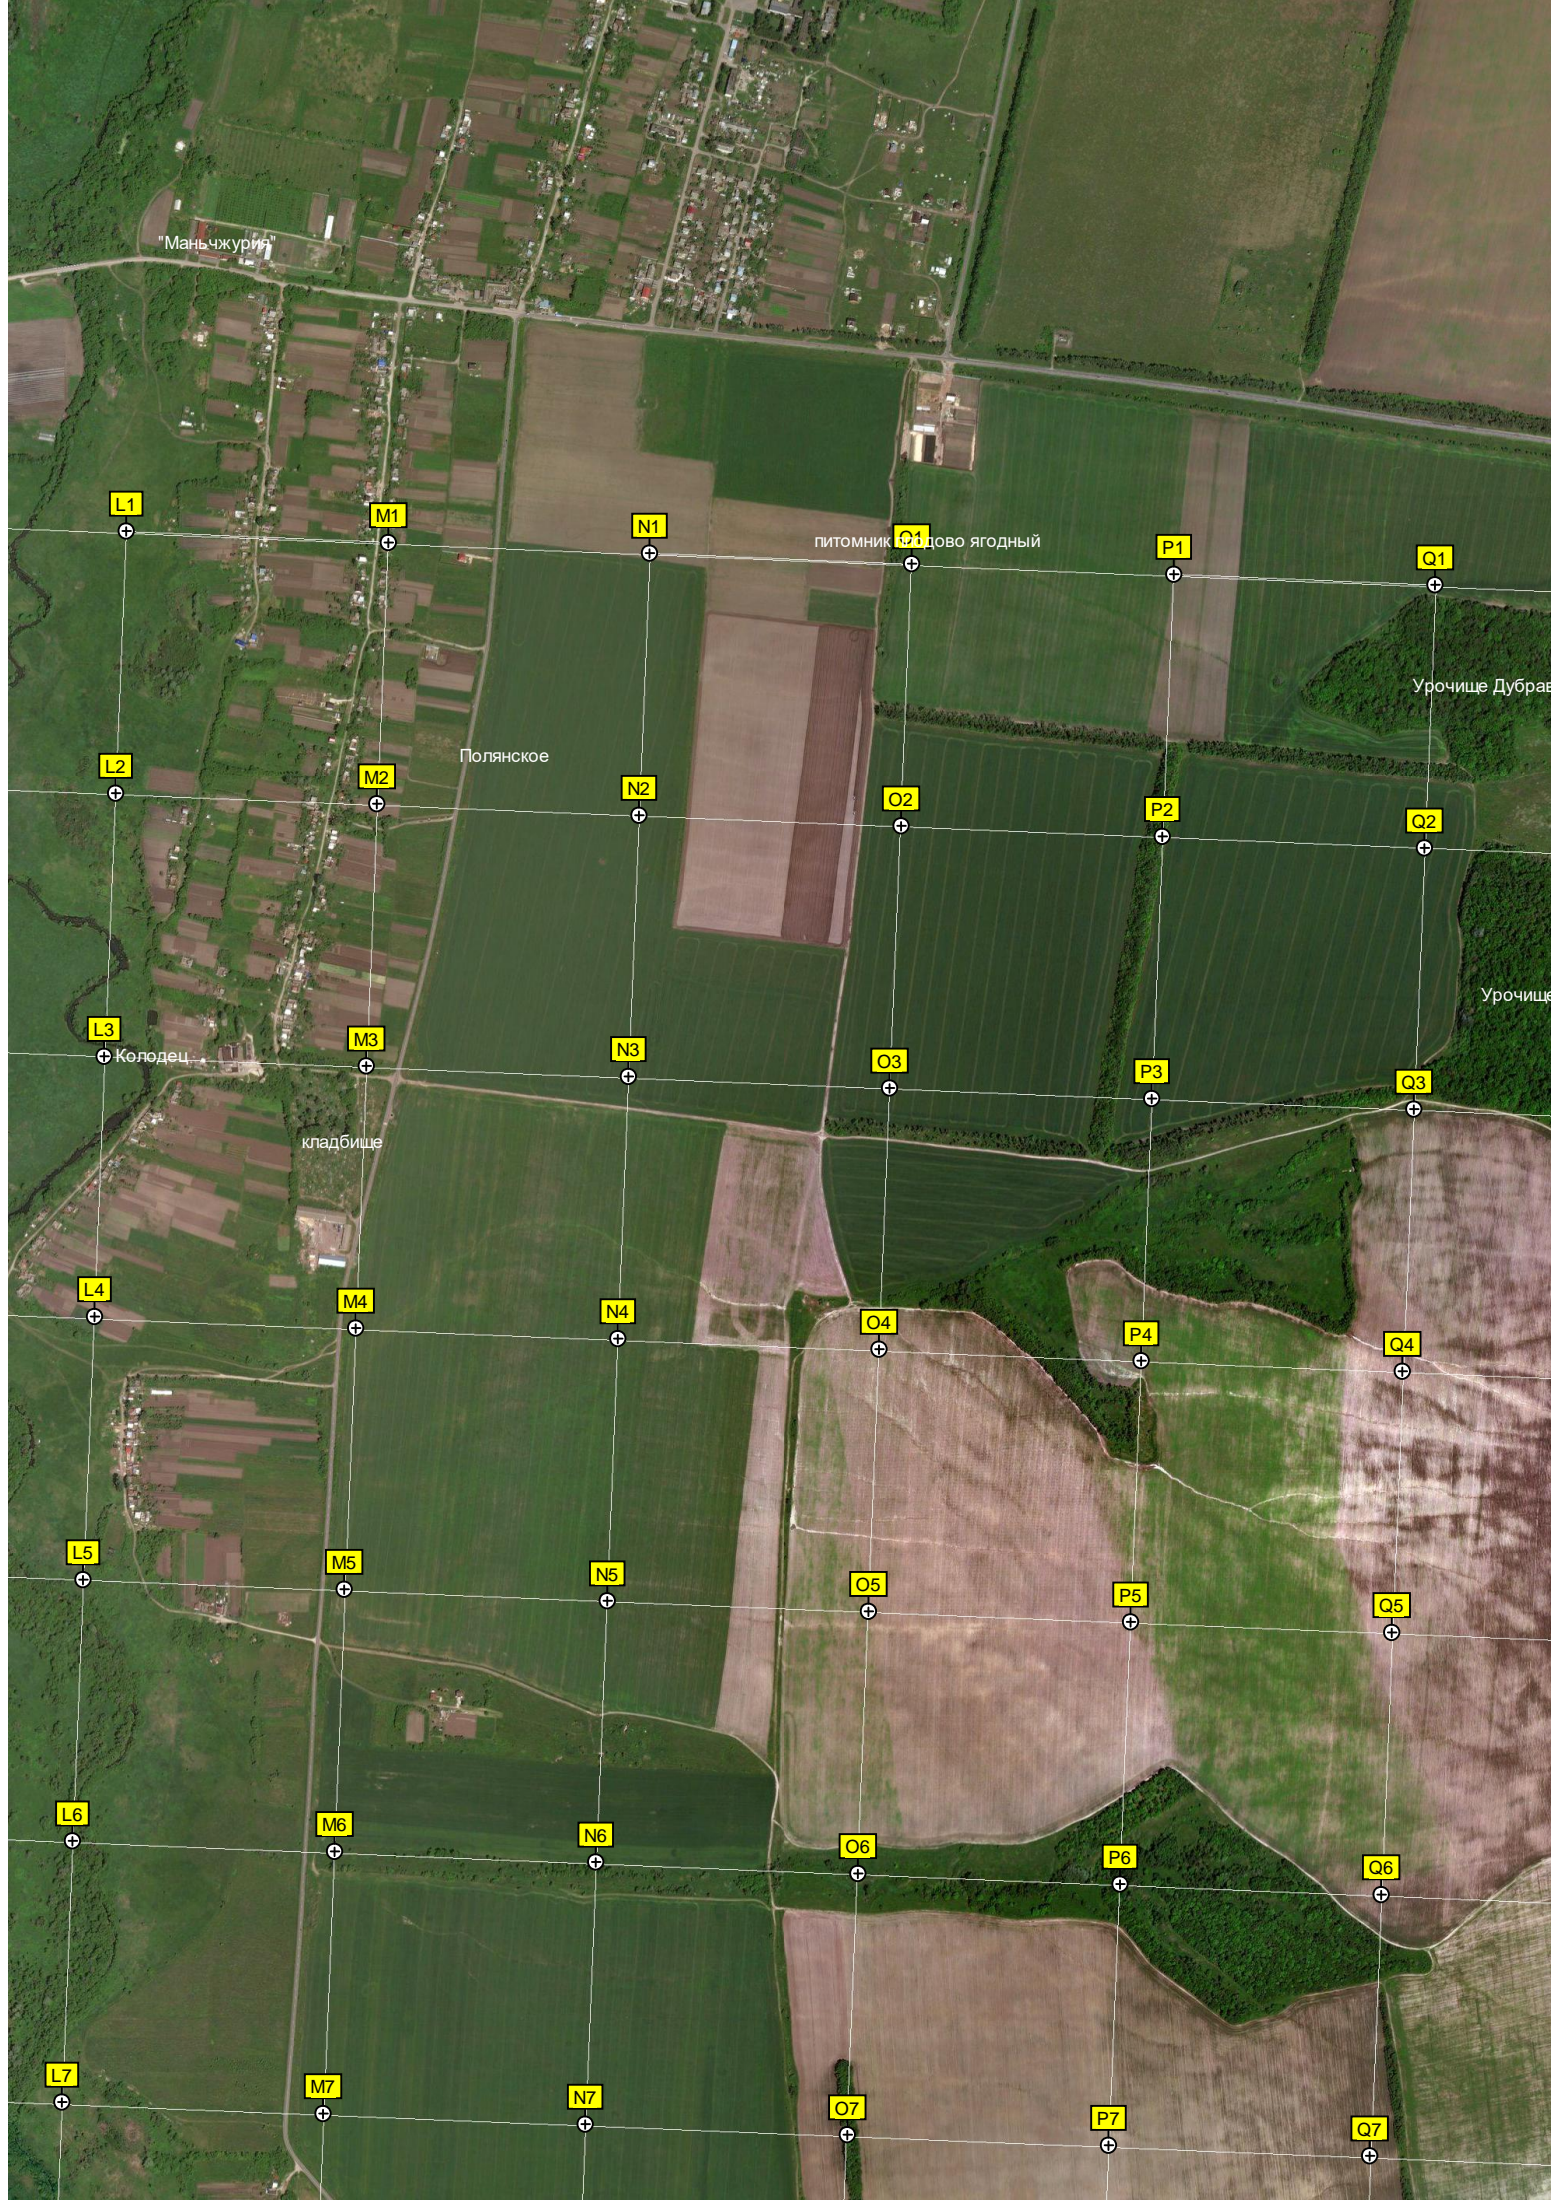

Урочище Голубица

Источники меловой горы

Жилияво

Сад

Саморядово

Балка Ломанец

Тутово

ий Пог

"Маньчжурия"

Питомник плодово-ягодный

Полянское

Урочище Дубрав

Урочище

кладбище

L1

M1

T7

U7

V7

W7

Балка Латышевка

Балка Ванинский Ров

Водонапорная башня

Балка Ближний Лог