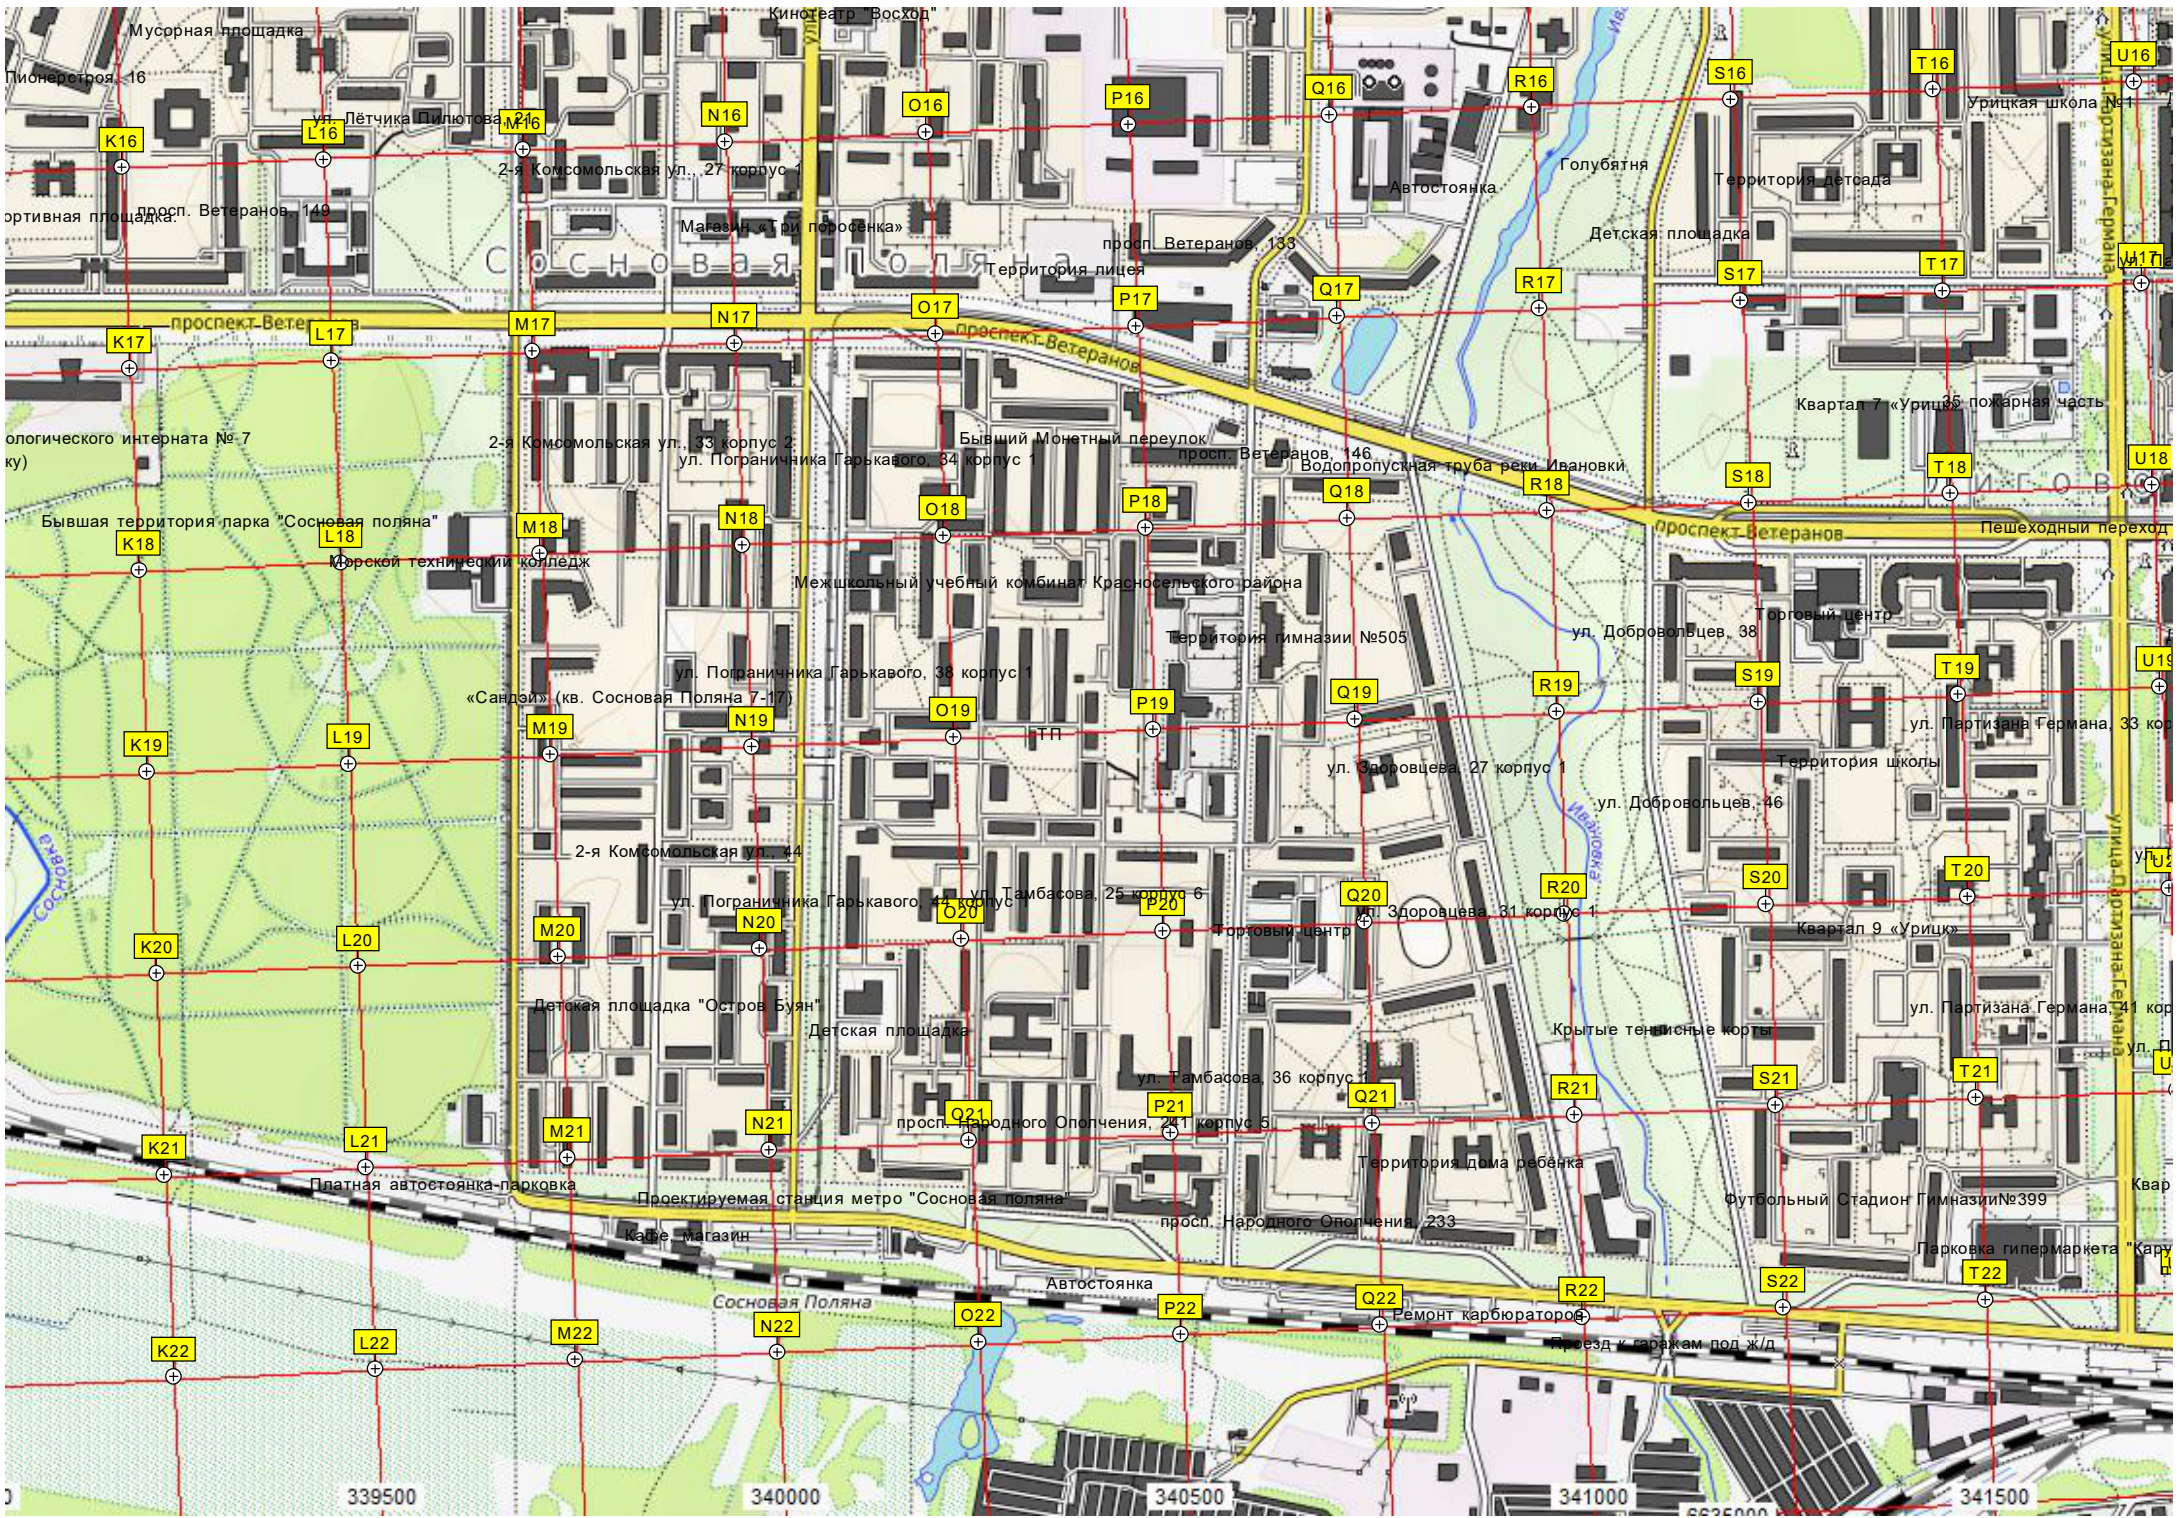

339500

340000

340500

341000

341500