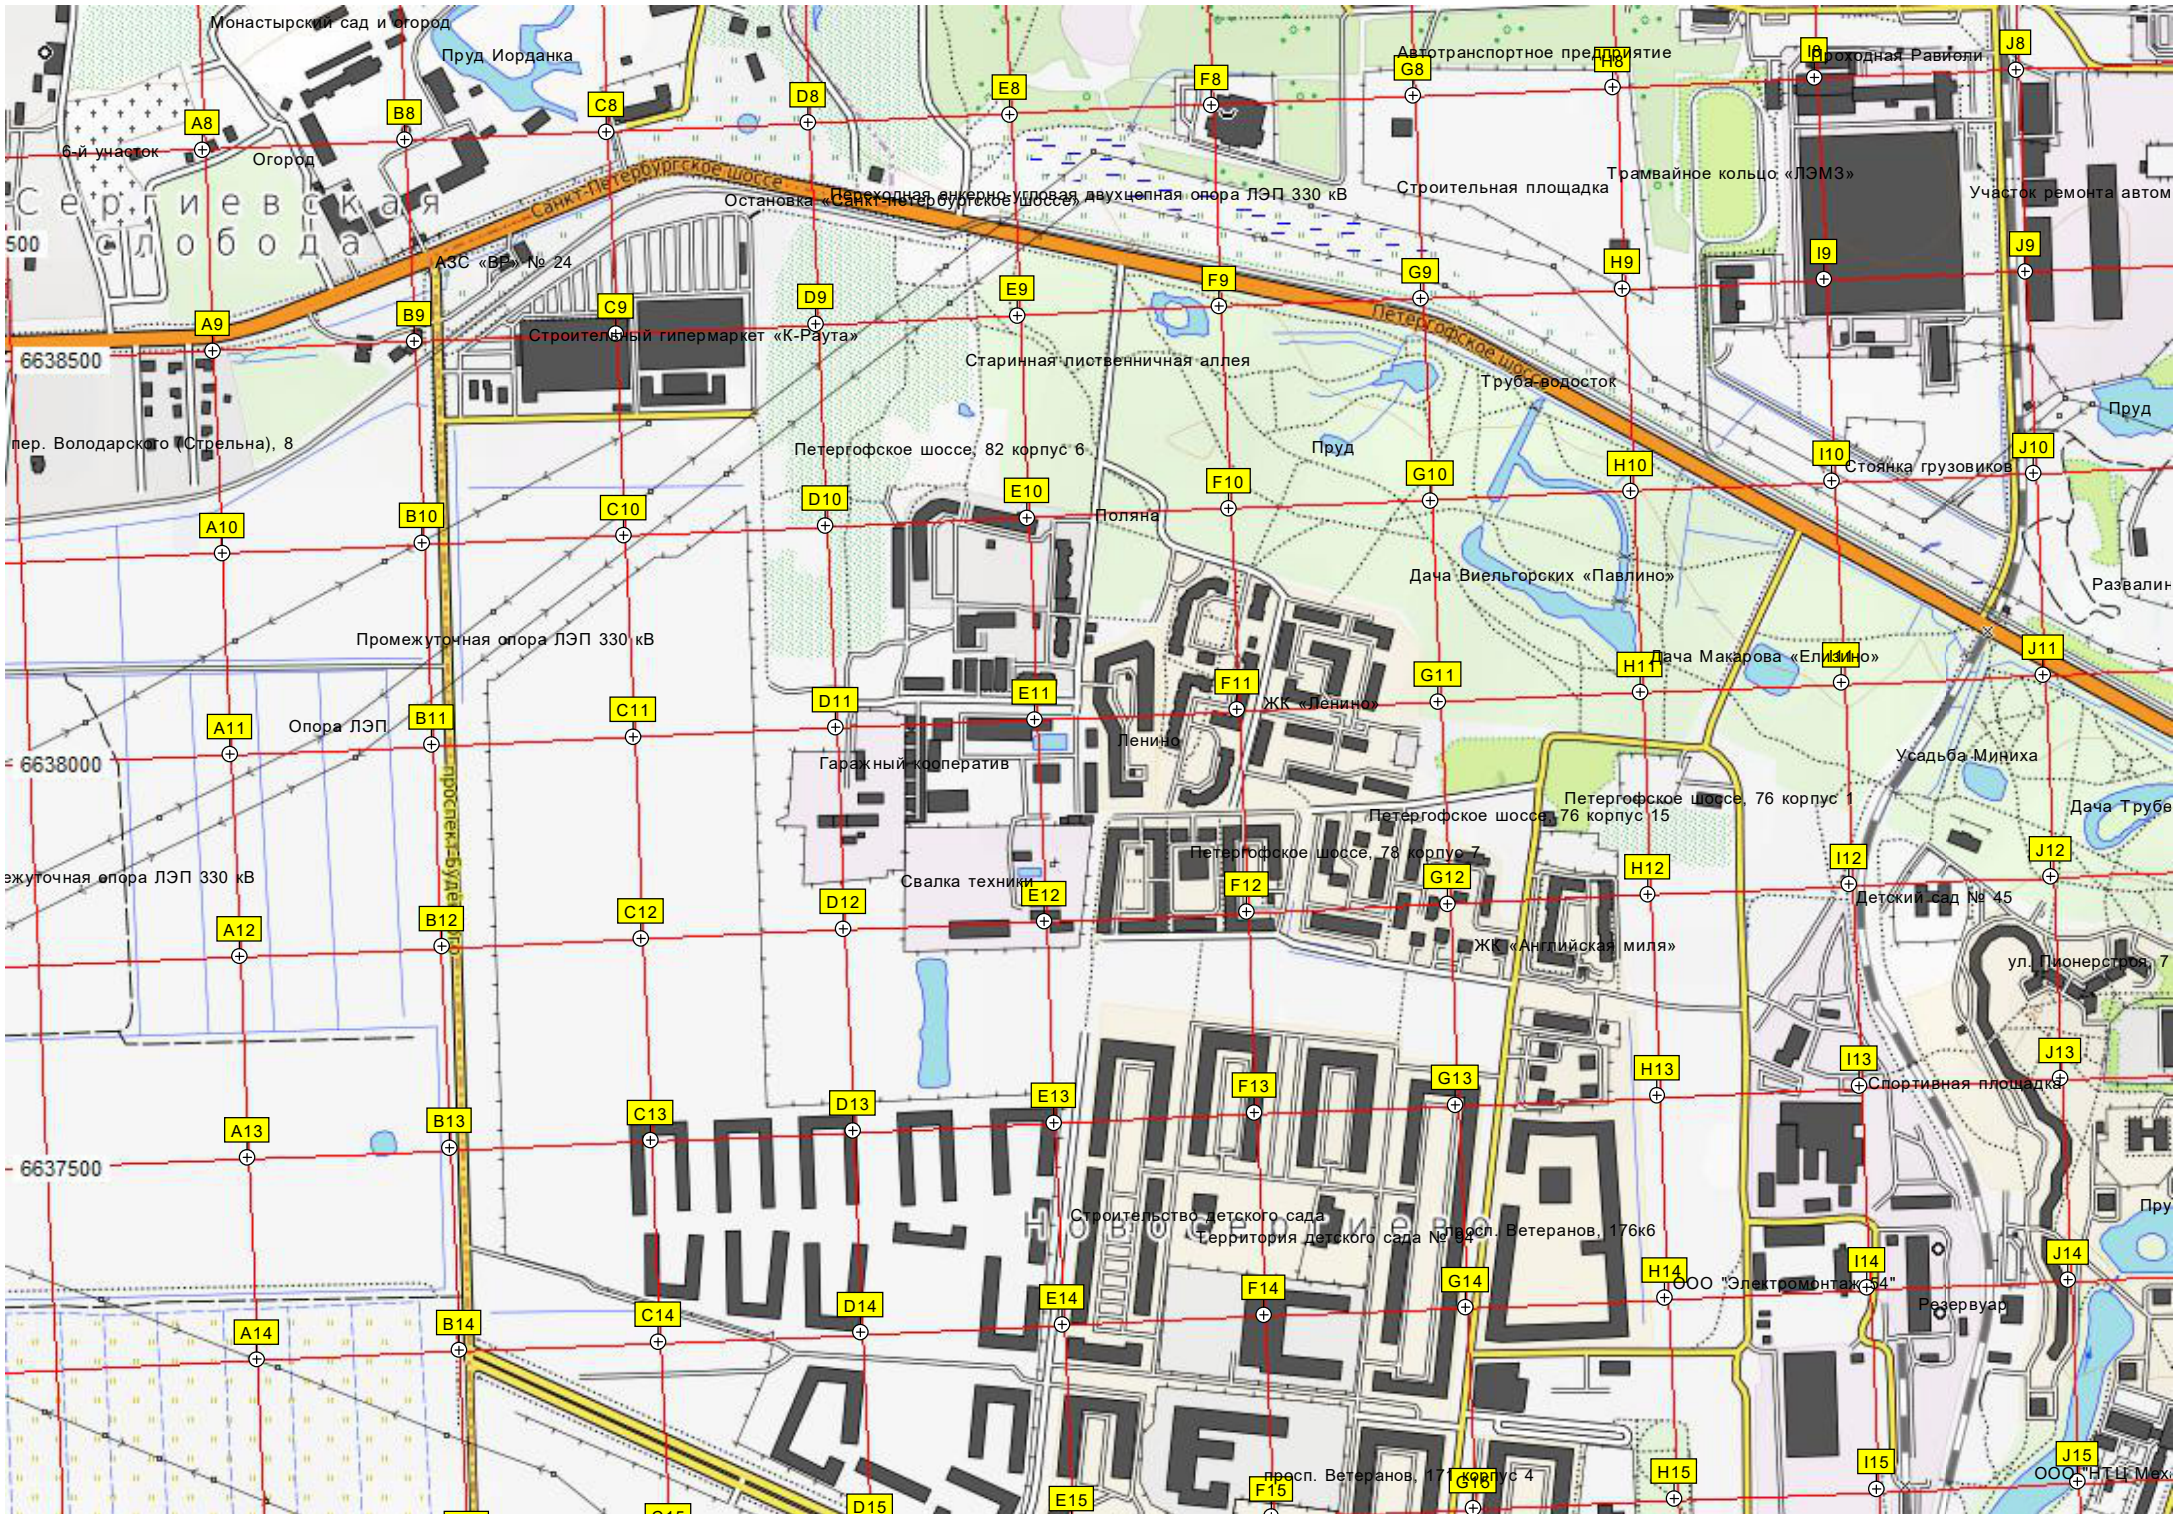

Стройка

Квартал 20 ЮЗ

ПС 110 кв Юго-Западная - 1

ул. Маршала Захарова, 16 корпус 1

Строющийся жилой дом

просп. Героев, 34

Болото

Матисов канал