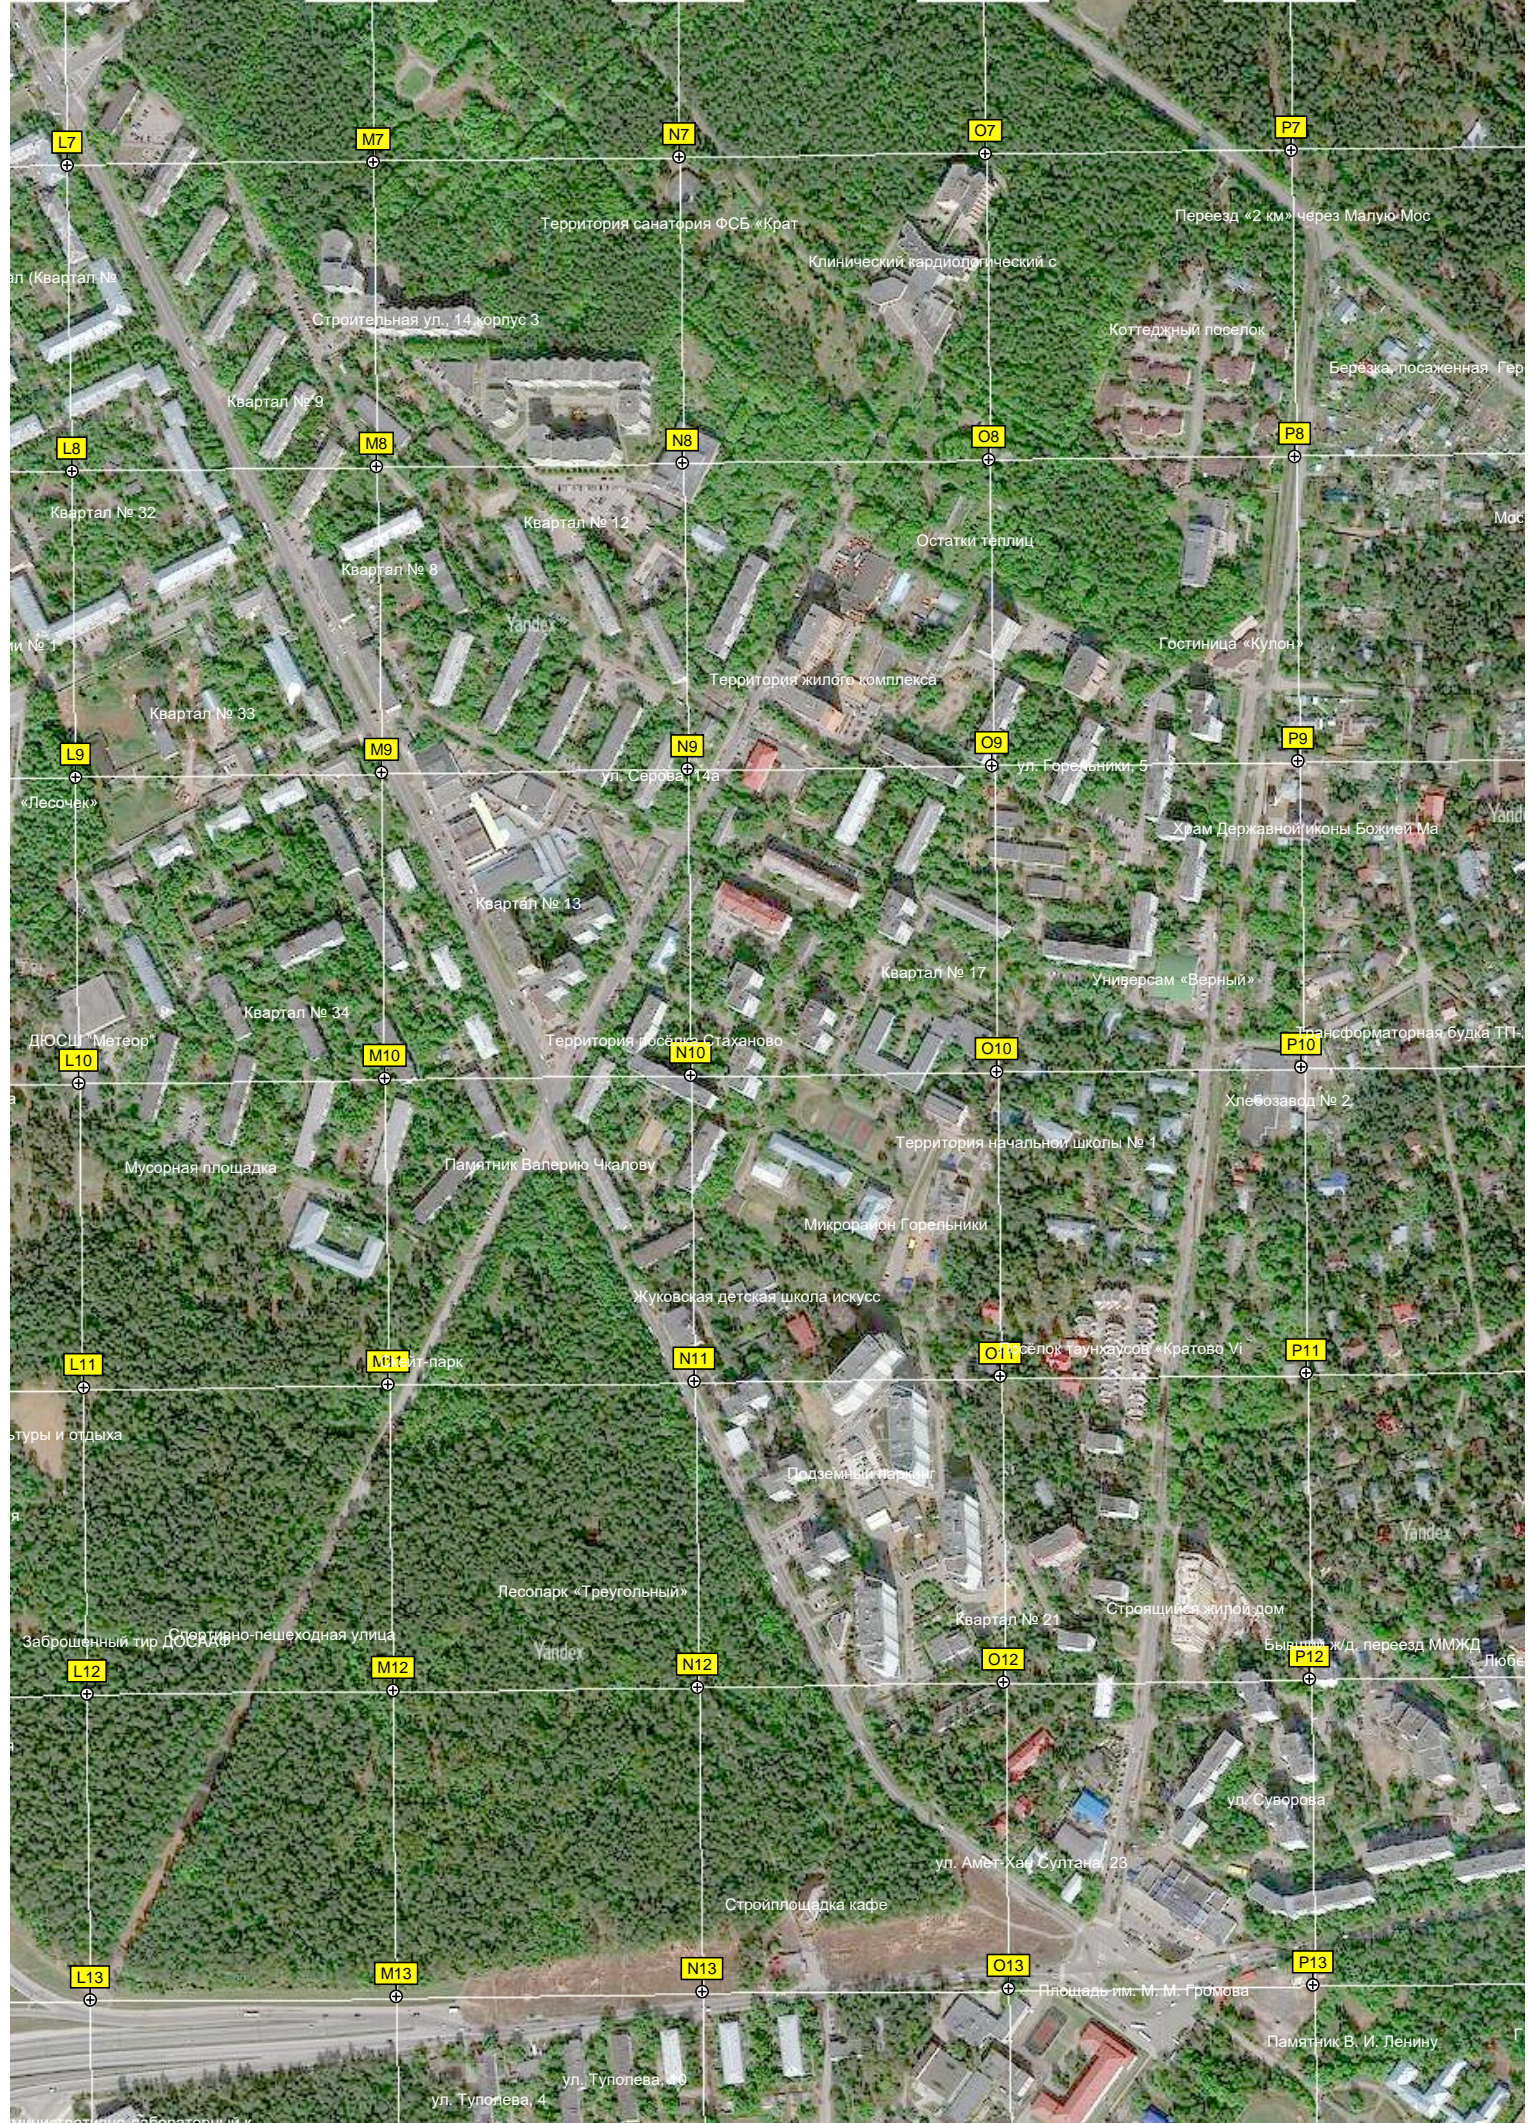

445000

445250

445500

445750

446000

Административно-лабораторный к