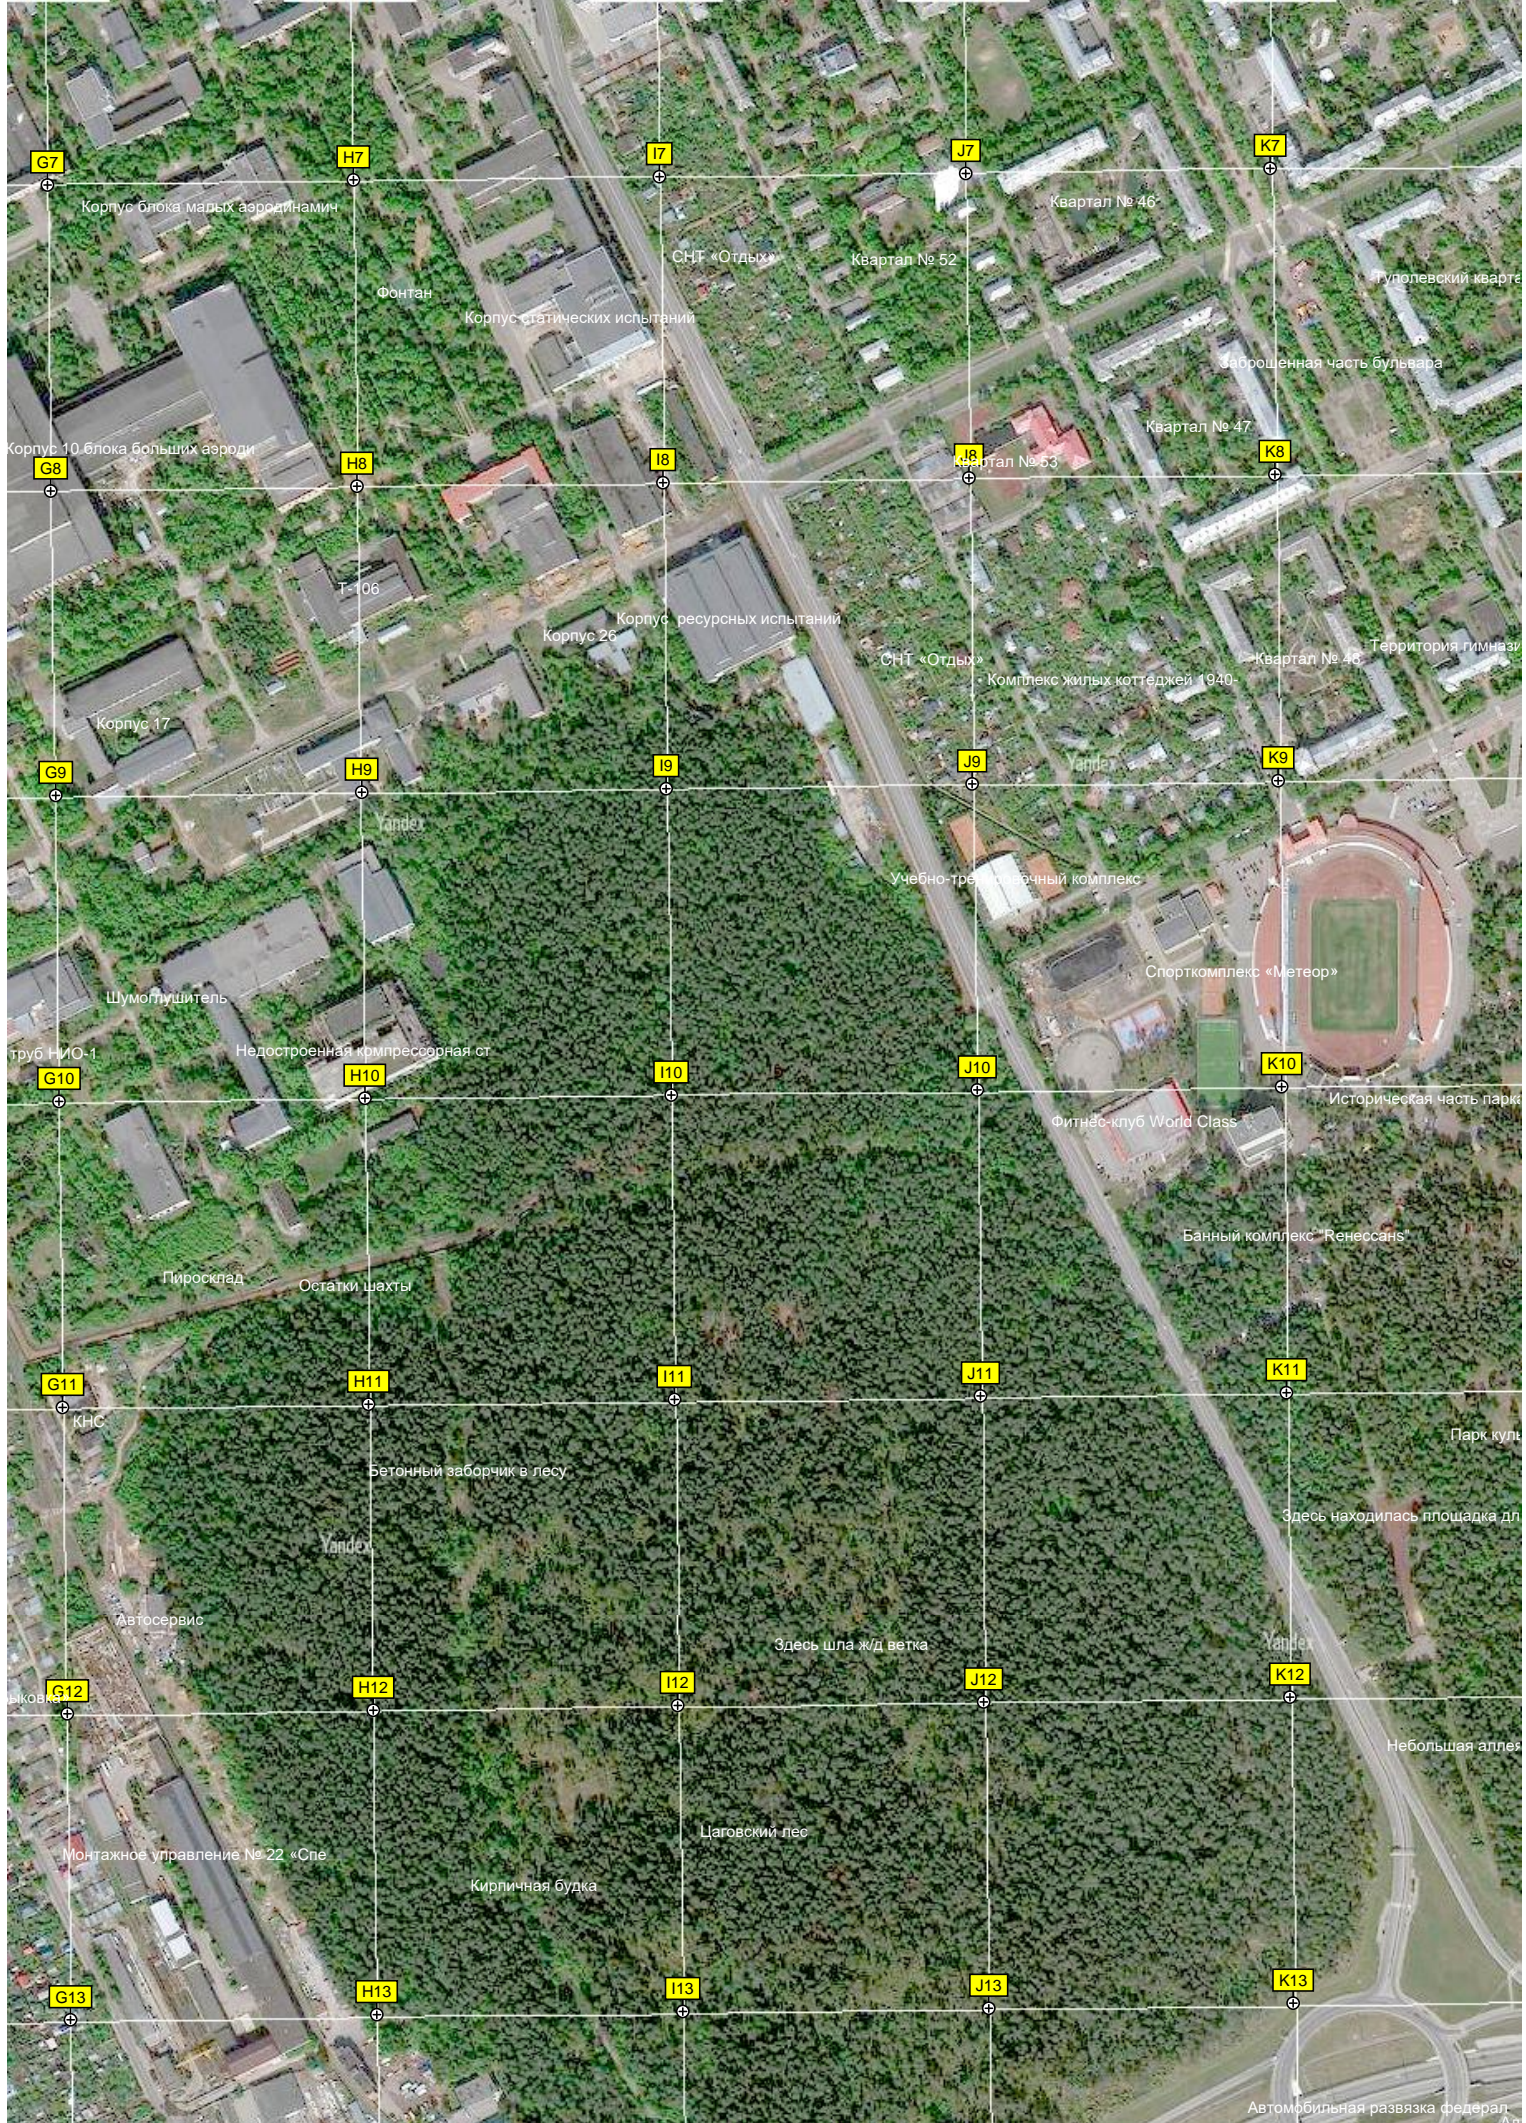

43750

444000

444250

444500

444750

Корпус блока малых аэродинамич

Фонтан

СНТ «Отдых»

Квартал № 52

Квартал № 46

Туполевский кварта

Корпус 10 блока больших аэроди

Корпус статических испытаний

Заброшенная часть бульвара

Квартал № 47

Квартал № 53

Корпус ресурсных испытаний

СНТ «Отдых»

Комплекс жилых коттеджей 1940

Квартал № 46

Территория гимнази

Корпус 17

Т-06

Корпус 26

Учебно-тренировочный комплекс

Спорткомплекс «Метеор»

Шумоглушитель

Недостроенная компрессорная ст

Фитнес-клуб World Class

Историческая часть парк

труб ИЮ-1

Пиросклад

Остатки шахты

Банный комплекс «Ренессанс»

КНС

Бетонный заборчик в лесу

Парк куль

Здесь находилась площадка дл

ыков

Автосервис

Здесь шла ж/д ветка

Небольшая аллея

Монтажное управление № 22 «Спе

Кирпичная будка

Цаговский лес

Автомобильная развязка федерал