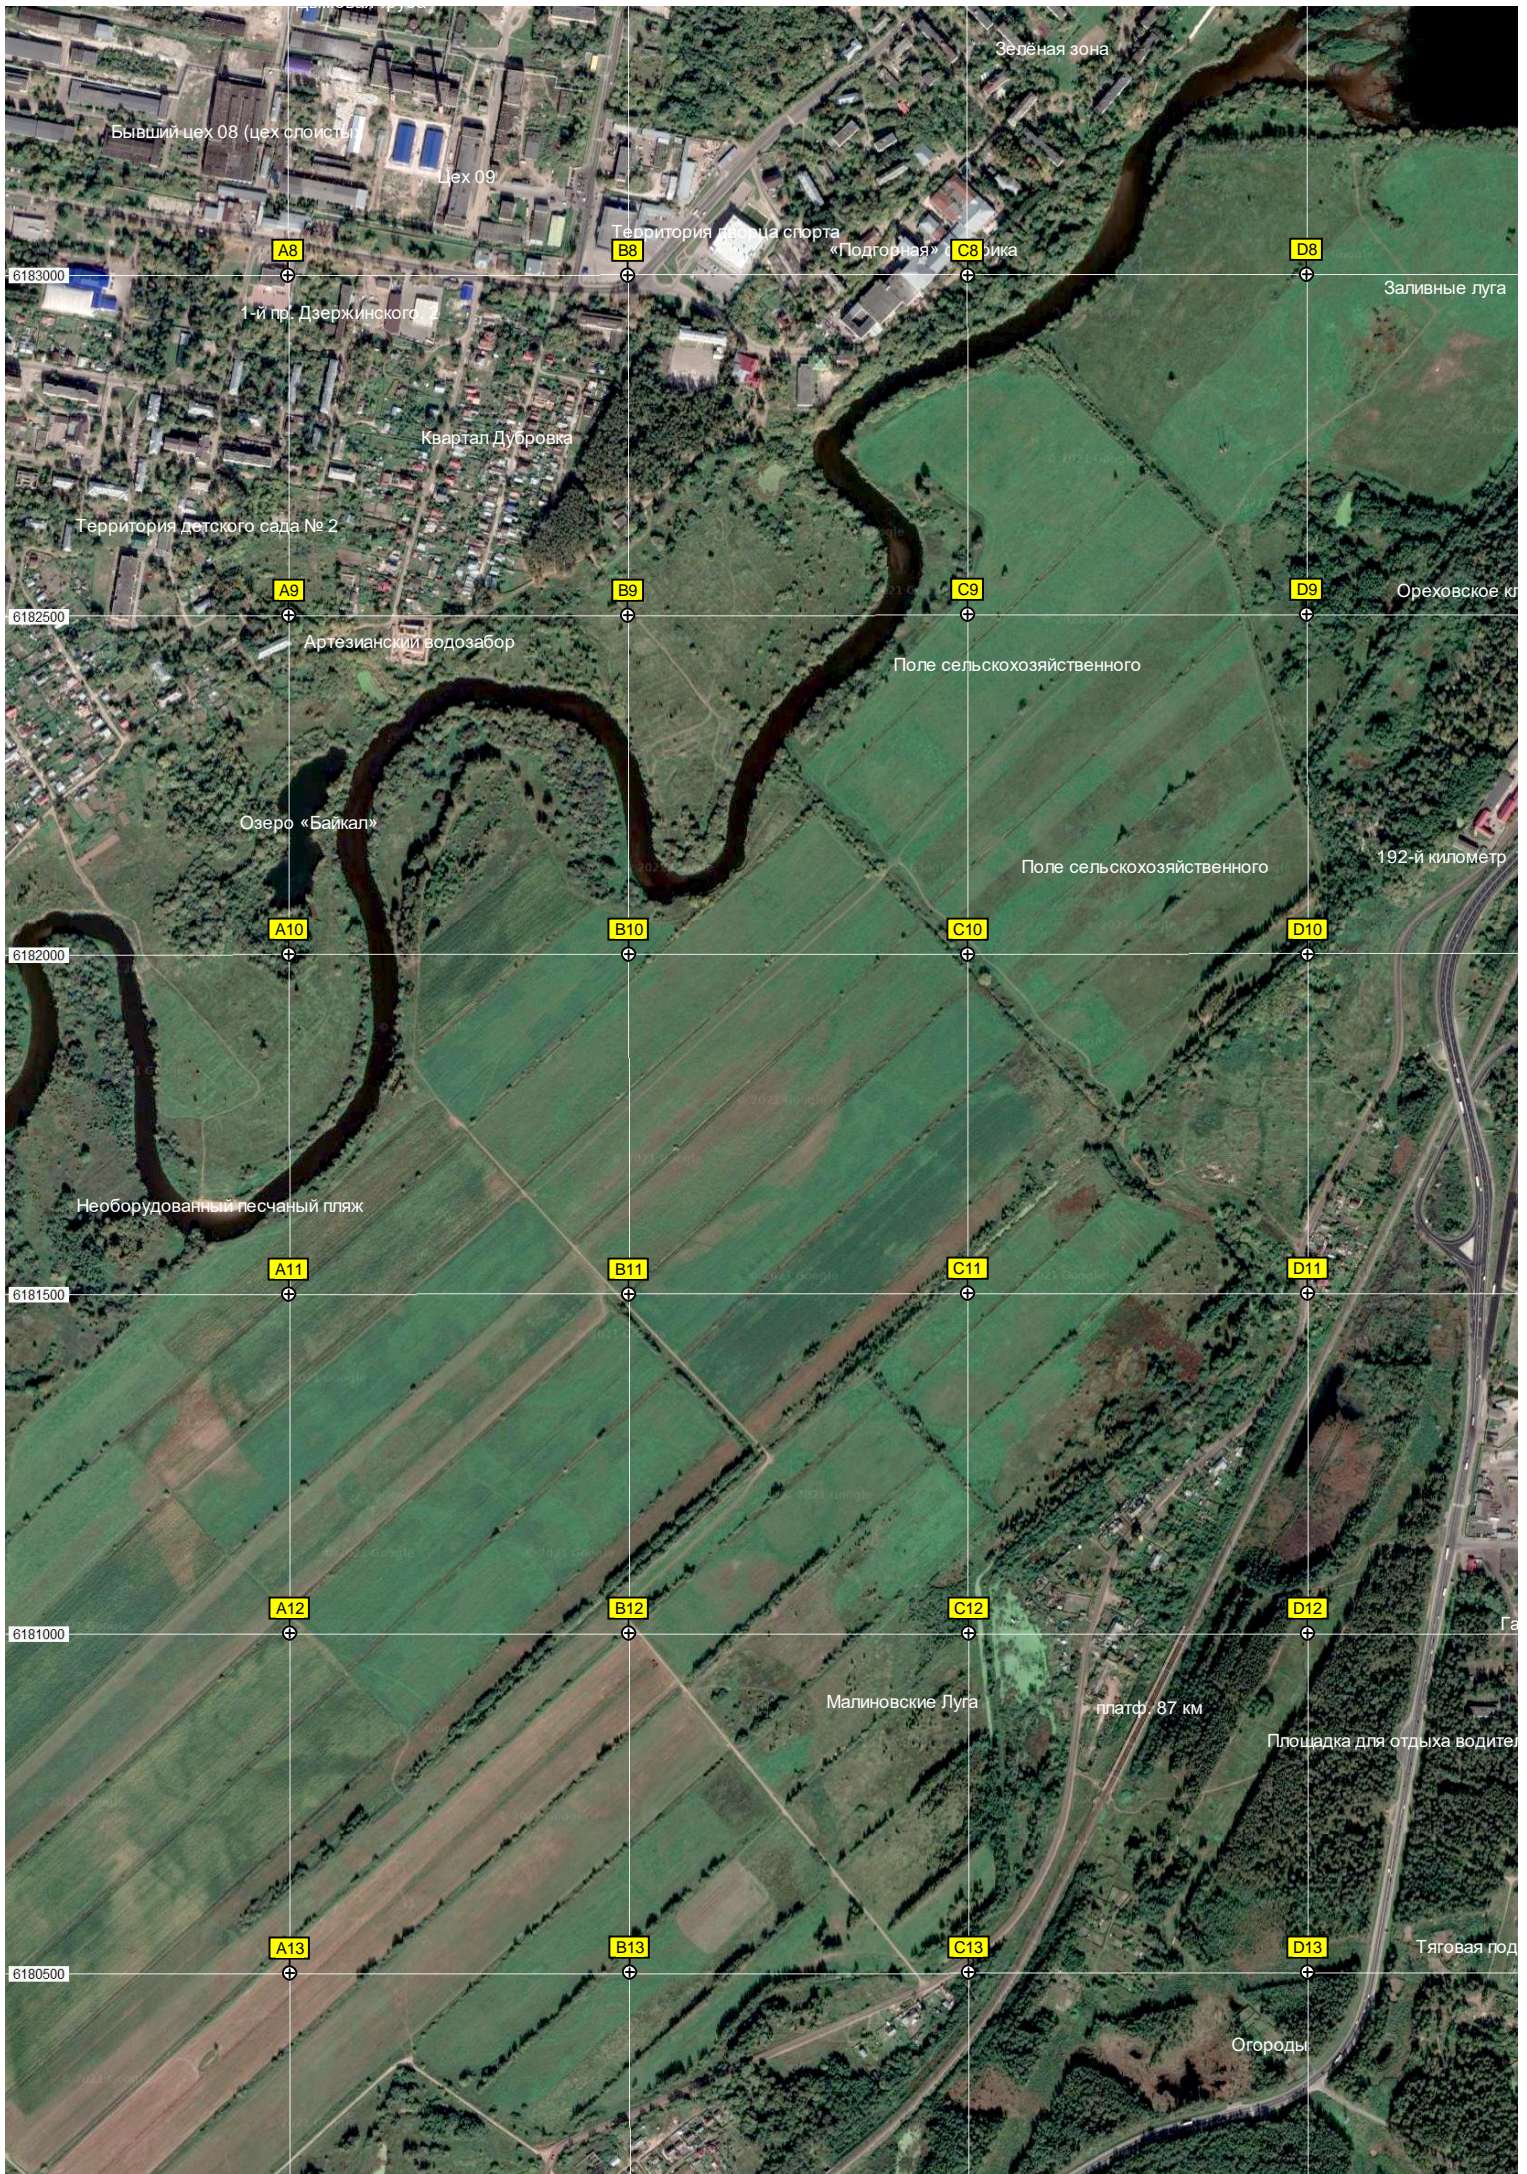

Территория ОАО «Дорожно

ГПК «Аэро»

2-й пр. Козлова, 6

Ивановское Озеро

Городская больница № 5

Территория санатория

Болото

Котельная

Территория дет

ул. Тургенева, 54

Карьерный пруд

Зуевское (Старое) кладбище

Электрическая подстанция (ПС)

ул. Серова, 22

Территория Средней

Фабрика «Славянский пух»

U1
U2
U3
U4
U5
U6
U7

V1
V2
V3
V4
V5
V6
V7

6186500
6186000
6185500
6185000
6184500
6184000
6183500

Орловка

Щучье Озеро

Руины

болото торфразработки

Вокзальная площадь

Водозаборный узел «Новая»

Озеро Плешка

Огородная

E8

АЗС «Лукойл» № 480

F8

G8

H8