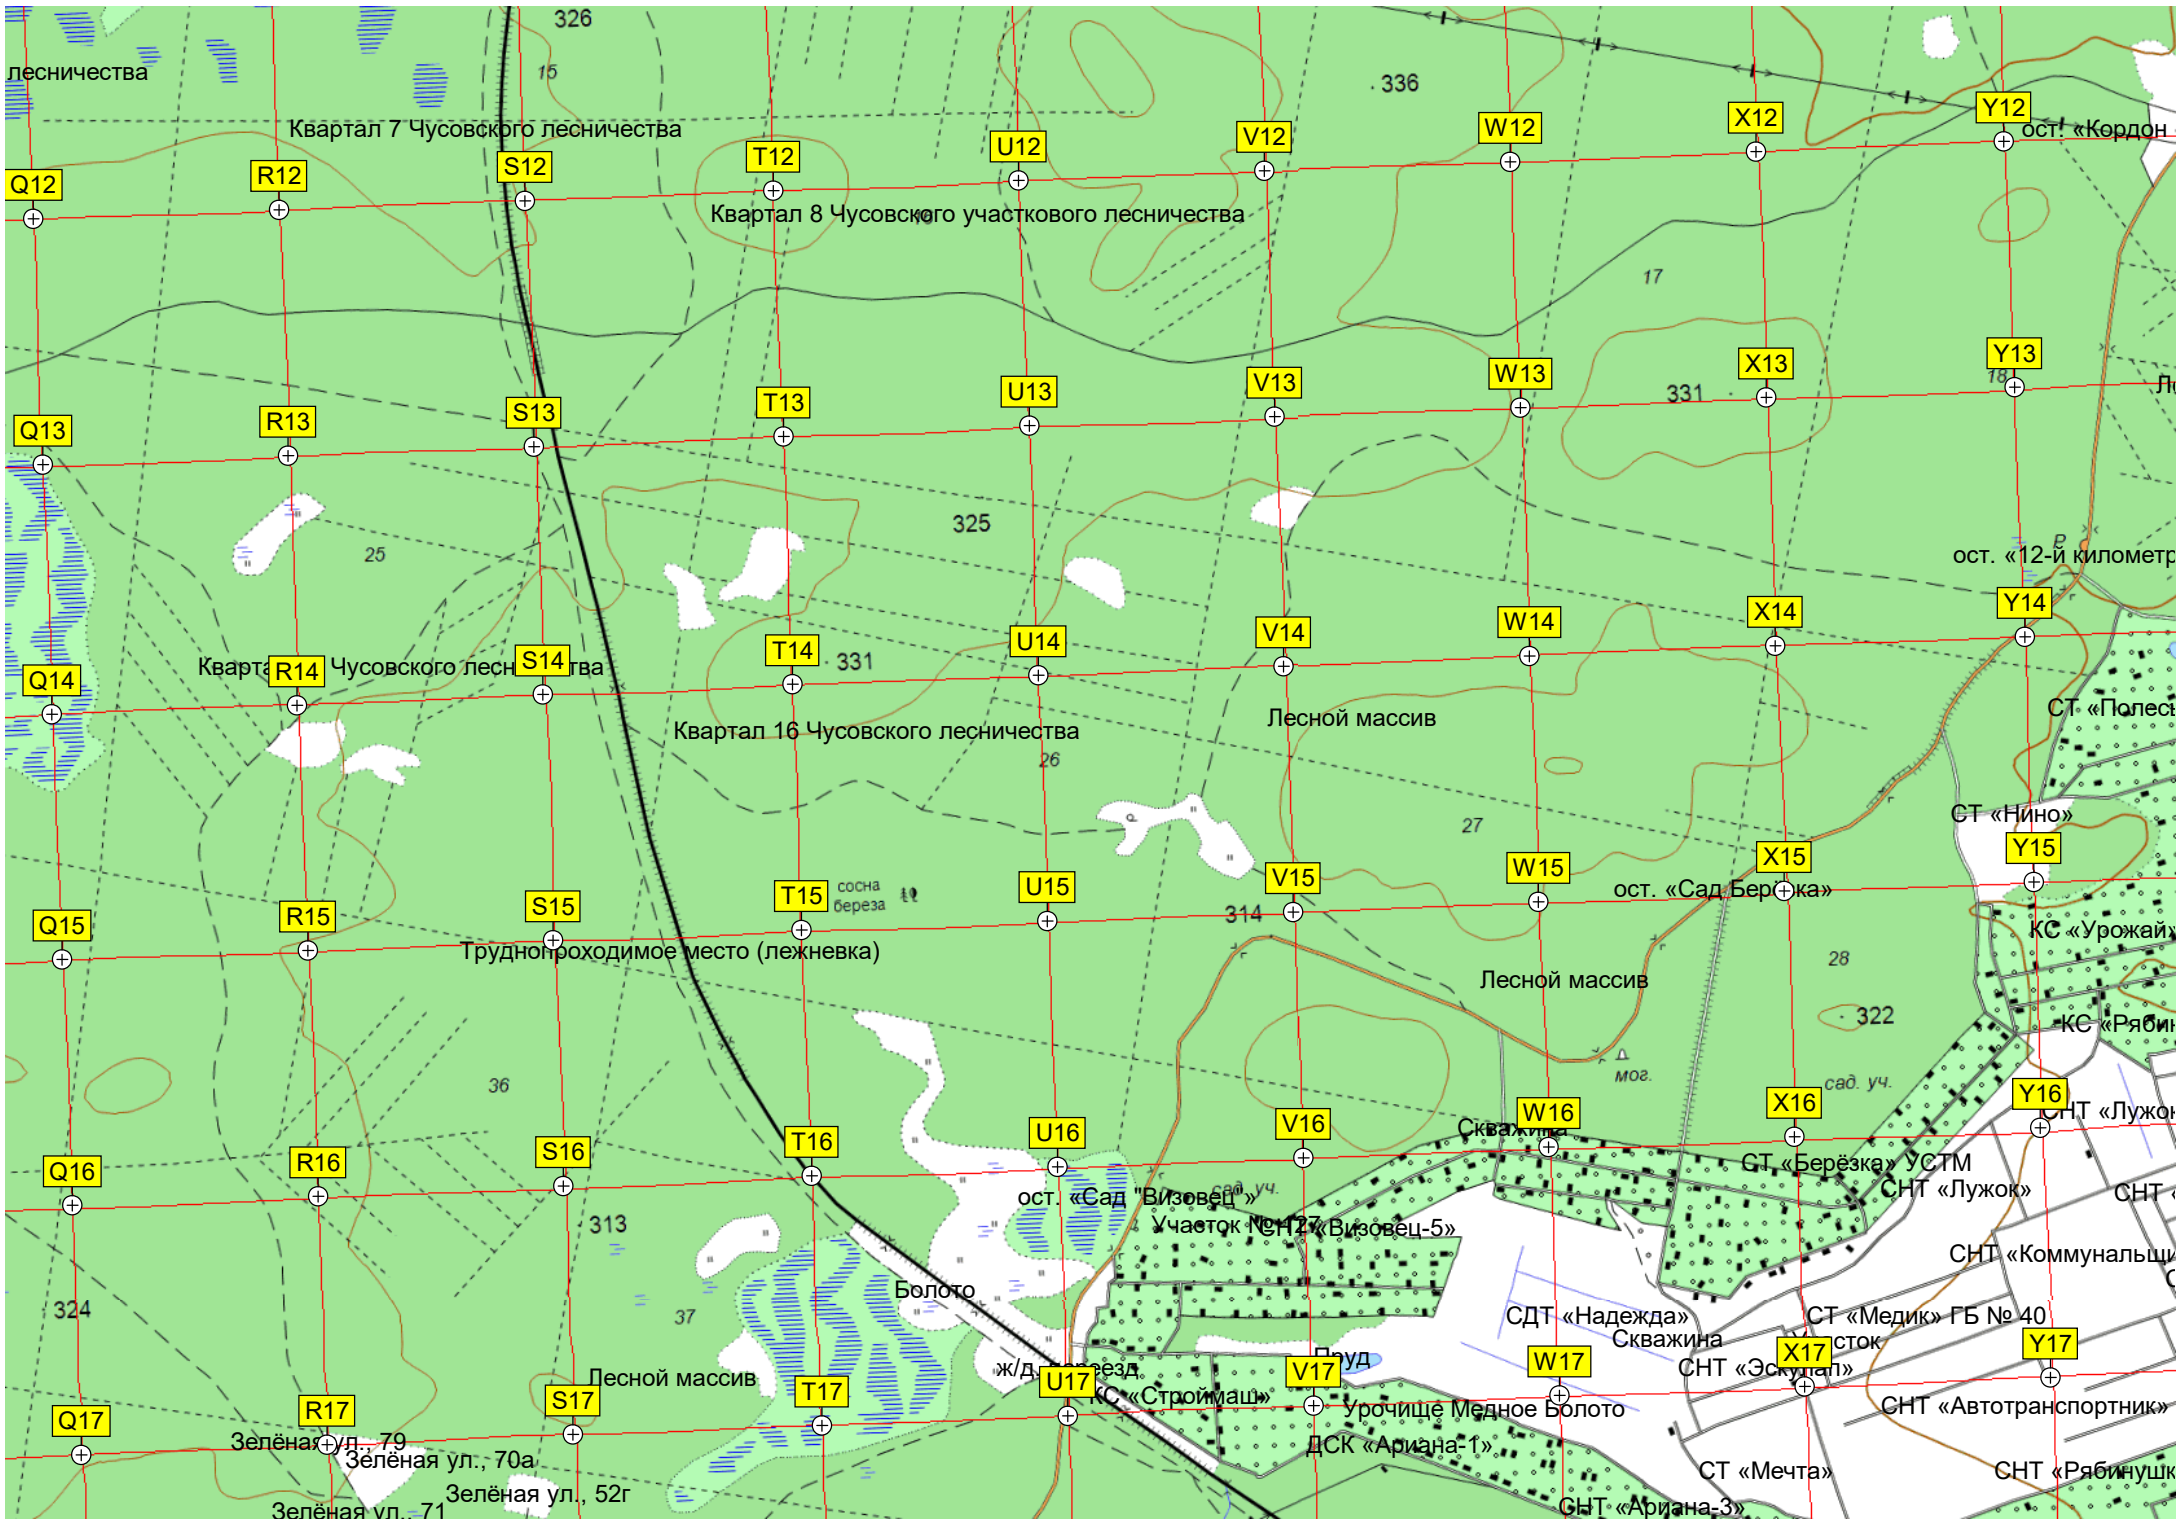

P17

Домик

Рыбацкий дом

Квартал 6 Чусовского

Квартал 13 Чусовского лесничества

Ботото

сосна береза

сосна береза

льнянский

Зелёная ул., 67
Зелёная ул., 60
ул. Мира, 32
ул. Мира, 29

Башня связи. Мотив. Мегафон. МТС.
Лесная ул., 6

Чусовское озеро
Встречная ул., 7
ул. Мира, 15

Боровая ул., 5
Ягодная ул., 5
Конечная остановка «Чусовское озеро»
Курортная ул., 2

Исток из озера

Озеро

Электрическая тяговая

333500 334000 334500 335000 335500 336000 336500 337000 337500