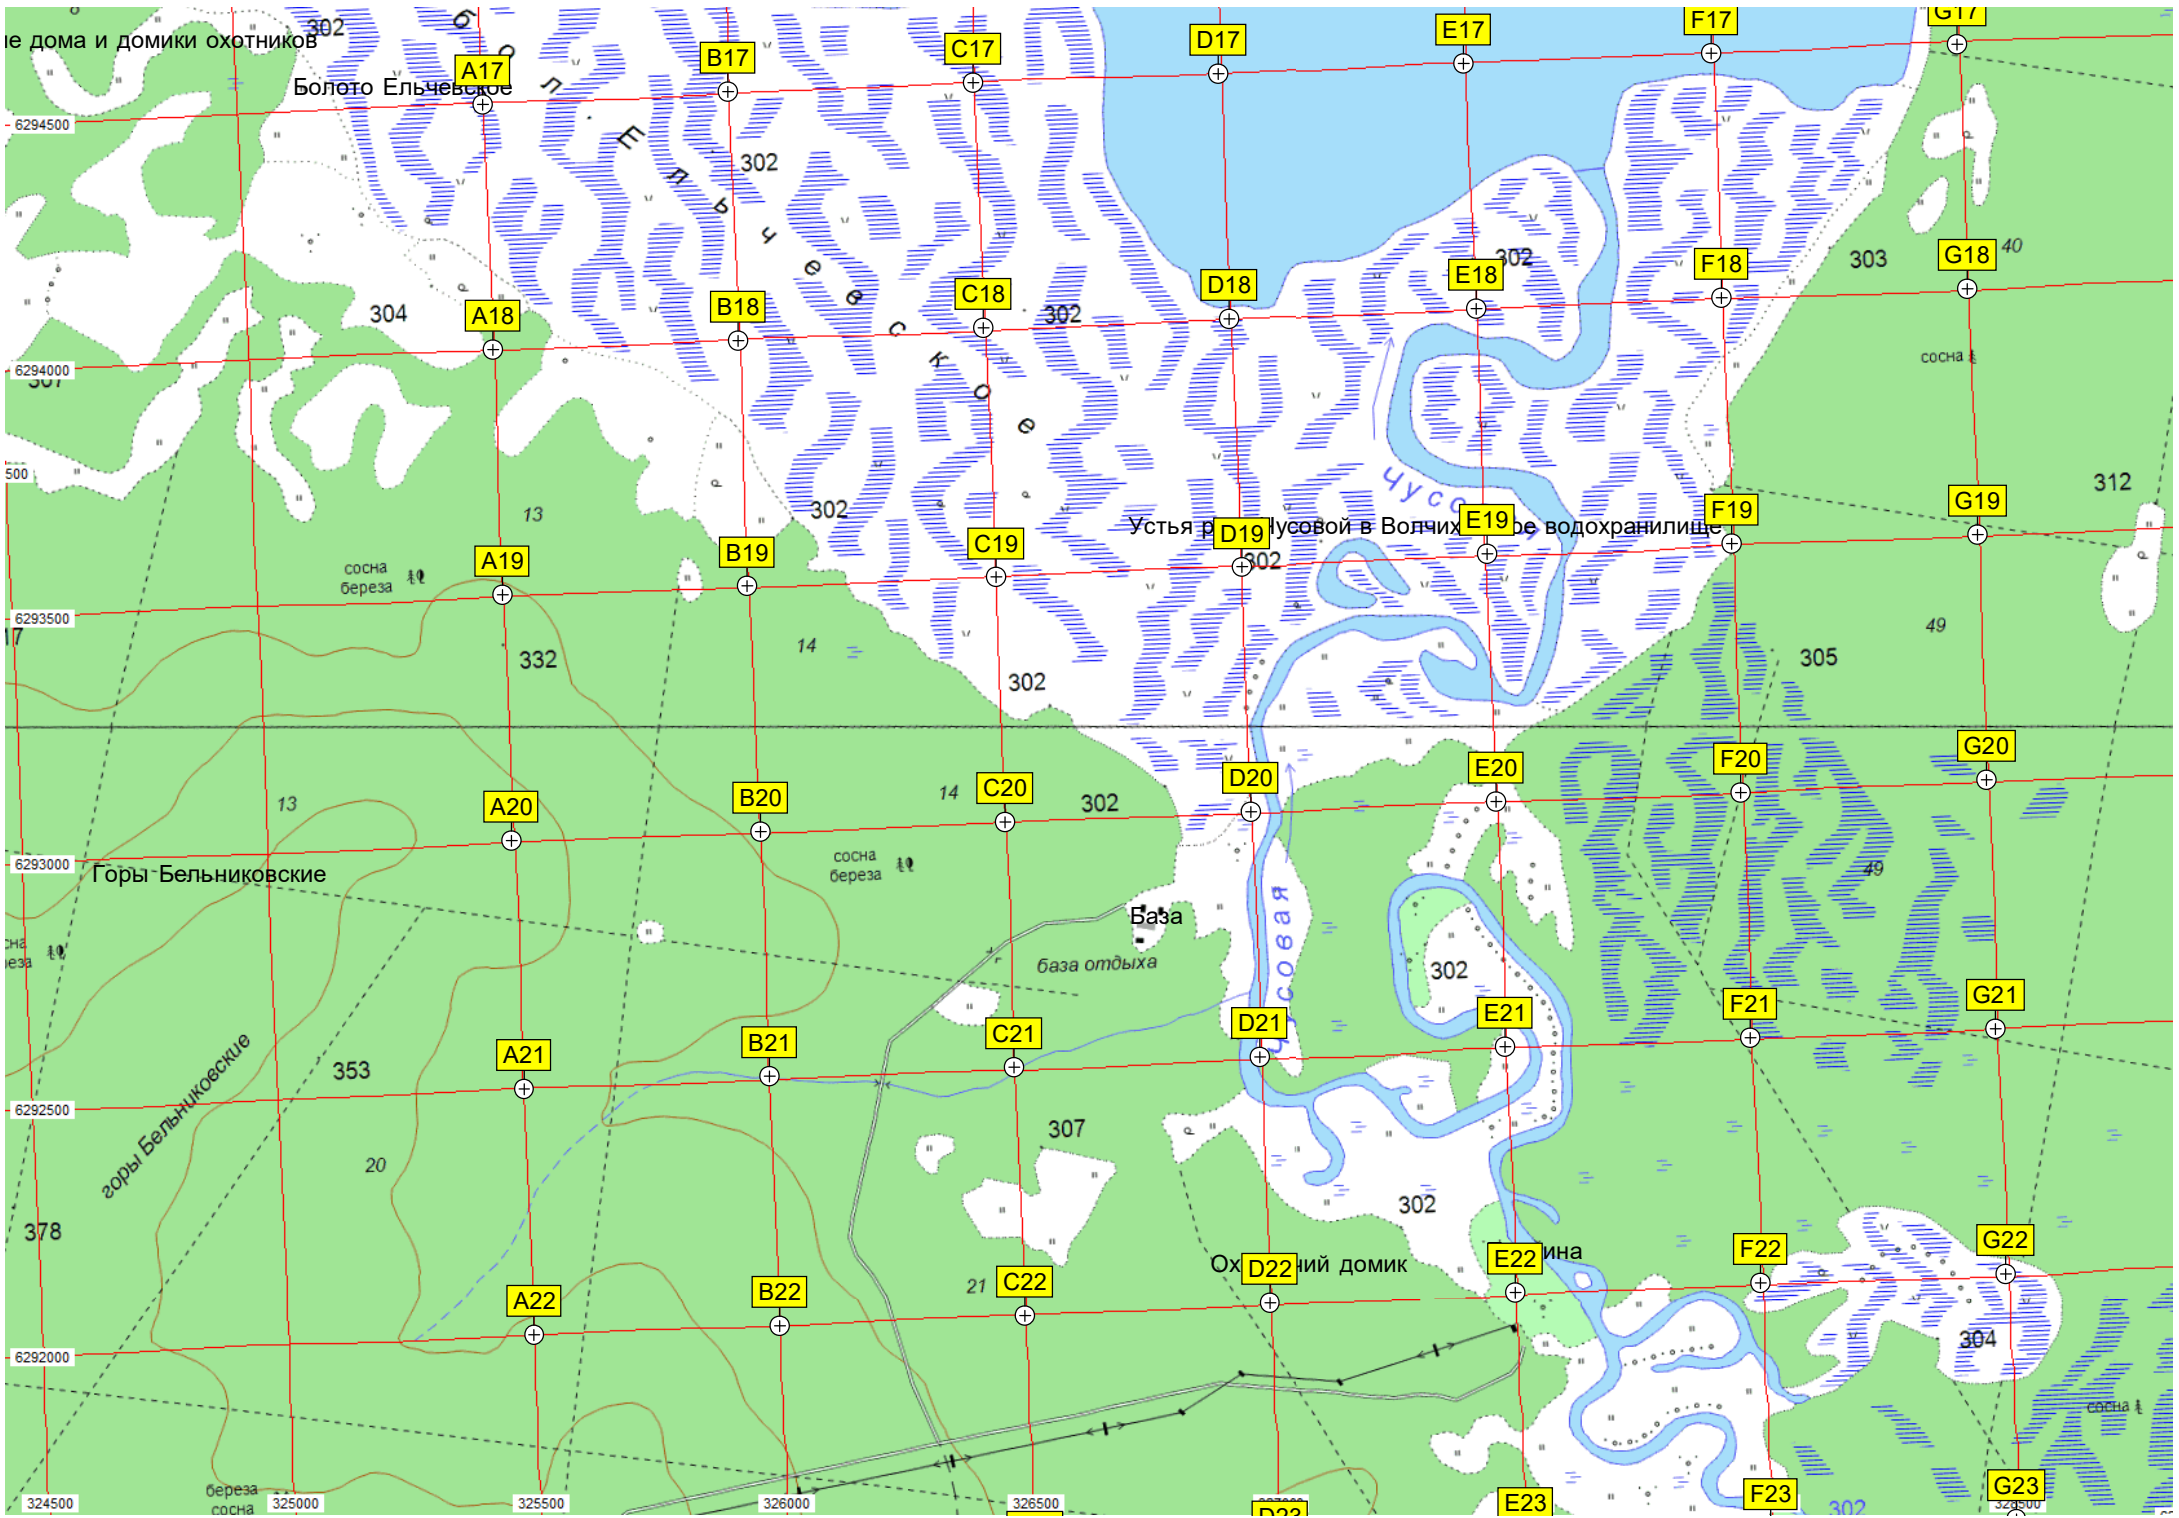

P17

Домик

Рыбацкий дом

Квартал 6 Чусовского

Квартал 13 Чусовского лесничества

Ботото

сосна береза

сосна береза

льнянский

Зелёная ул., 67
Зелёная ул., 60
ул. Мира, 32
ул. Мира, 29

Башня связи. Мотив. Мегафон. МТС.
Лесная ул., 6

Чусовское озеро
Встречная ул., 7
ул. Мира, 15

Боровая ул., 5
Ягодная ул., 5
Конечная остановка «Чусовское озеро»
Курортная ул., 2

Исток из озера

Озеро

Электрическая тяговая

333500 334000 334500 335000 335500 336000 336500 337000 337500