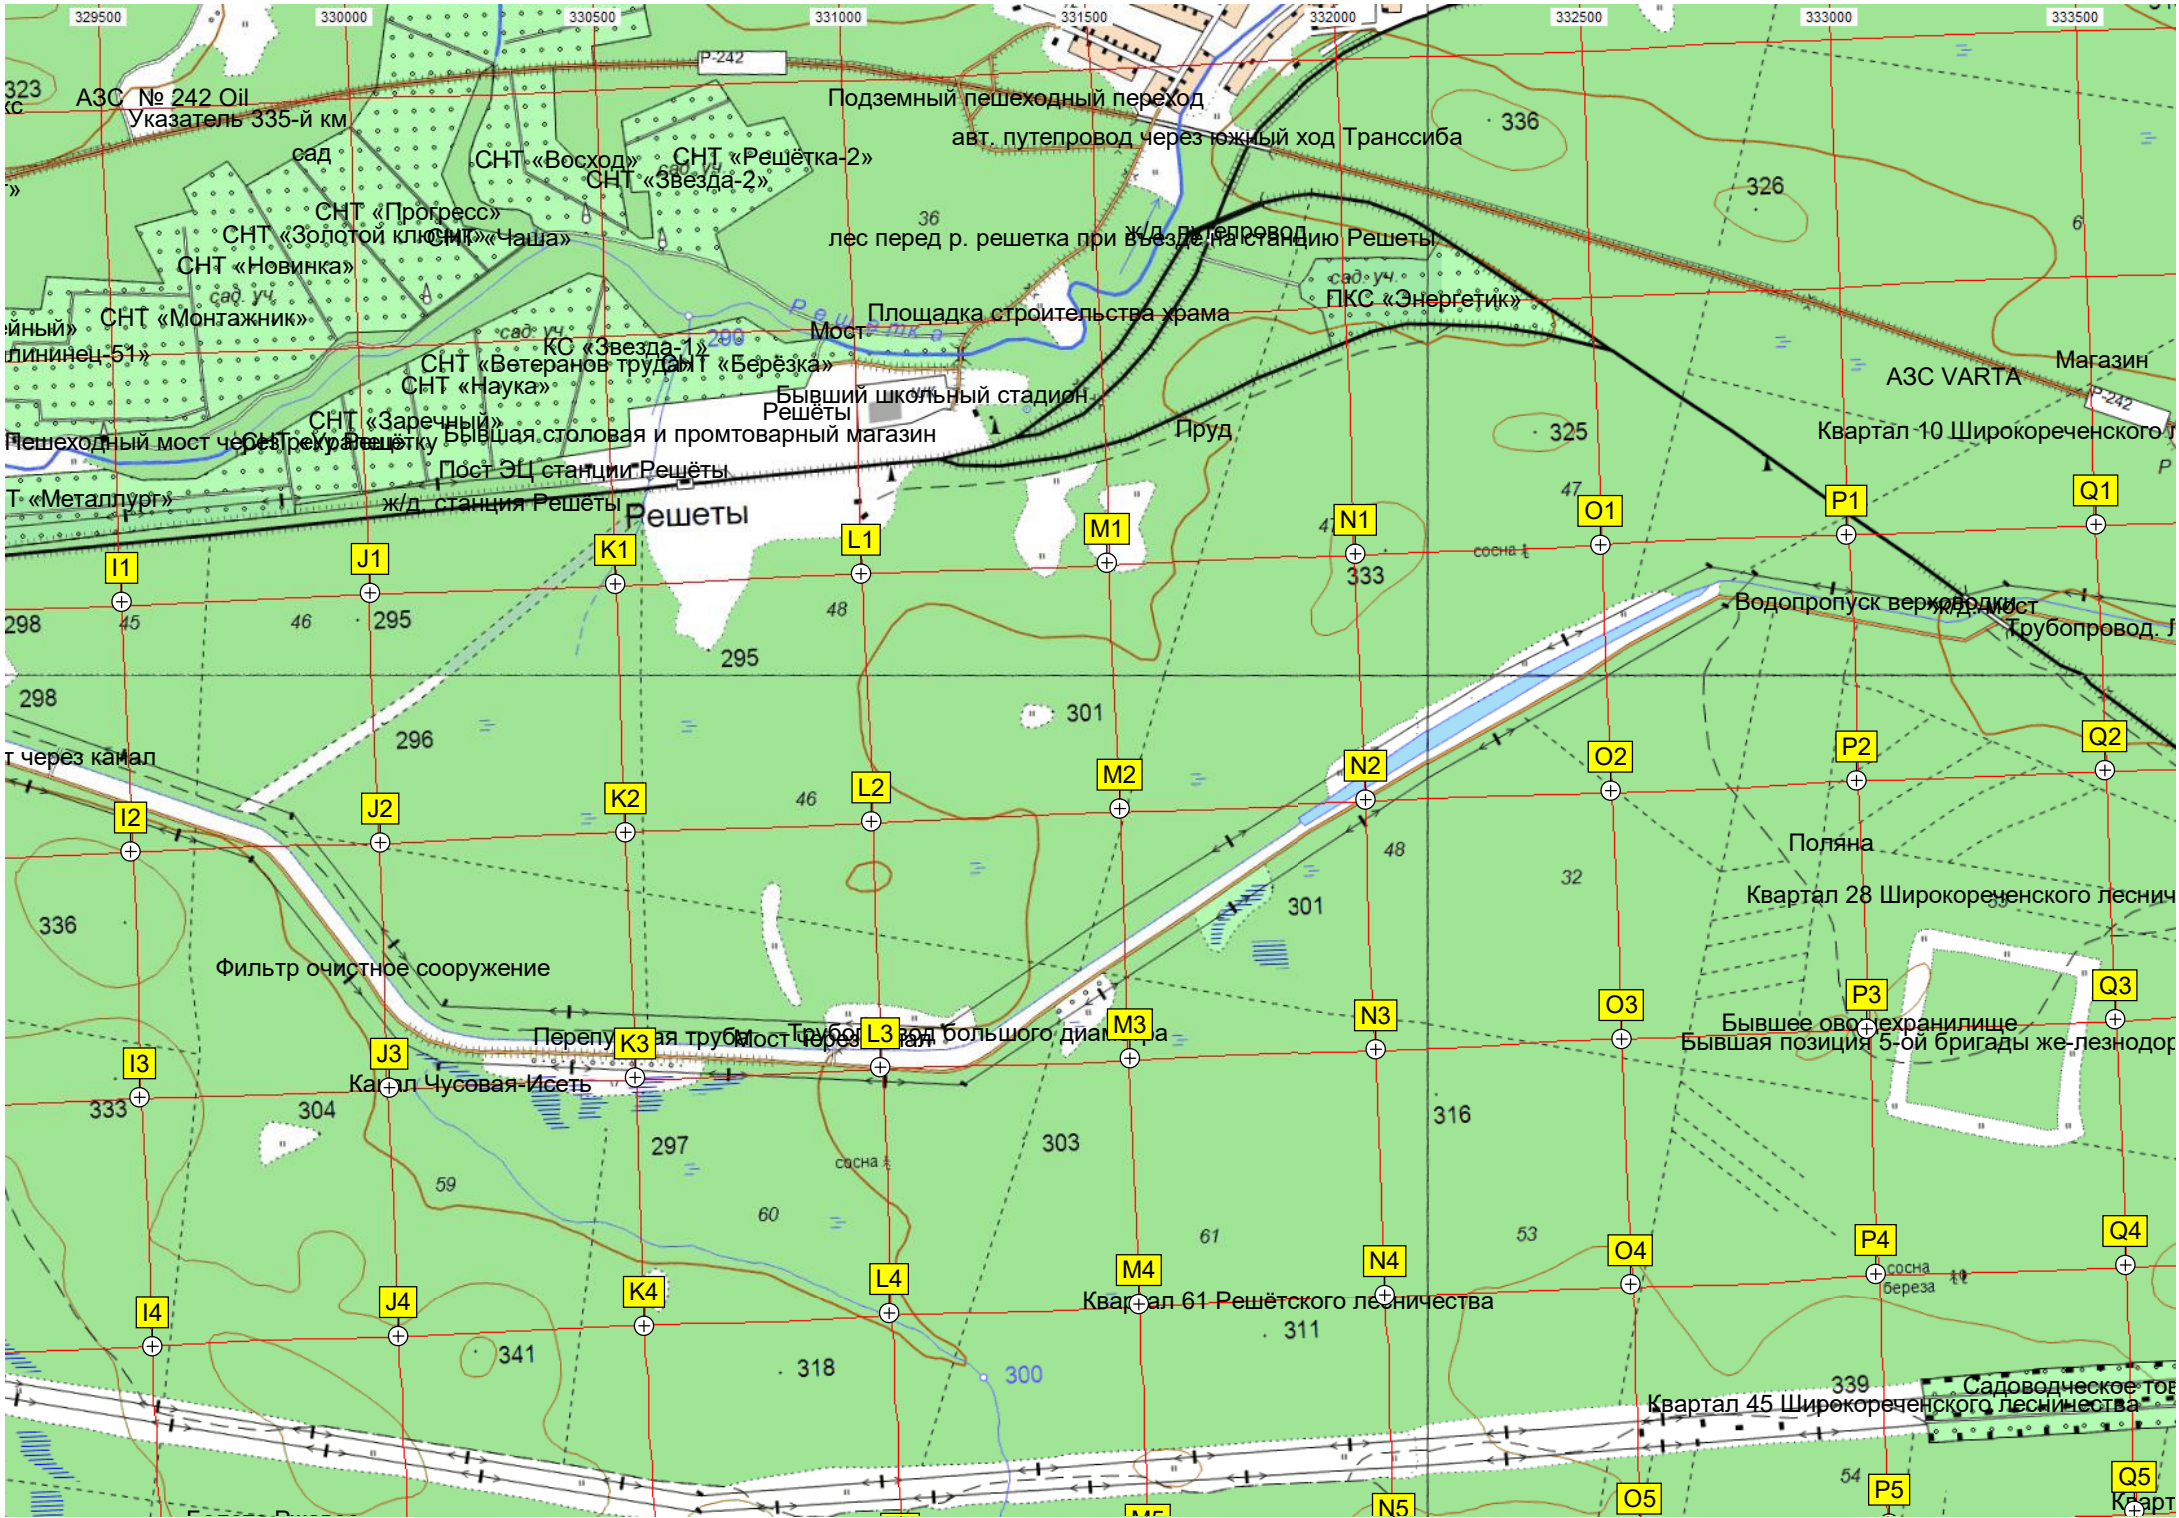

ост. «Кемпинг»

Пешеходный переход
указатель 334-й км

СНТ «Юбилей»

СНТ «Ка...

СНТ «Архитектор»

Водонапорная башня

территория Логистического центра АО «Тандер»

«КАМАЗ центр»

ж/д. путепровод

Зотовская канава

Труба большого диаметра

Перепускная труба

Моск...

Канал Чусовая-Исеть

сосна береза

Ручей Исеть